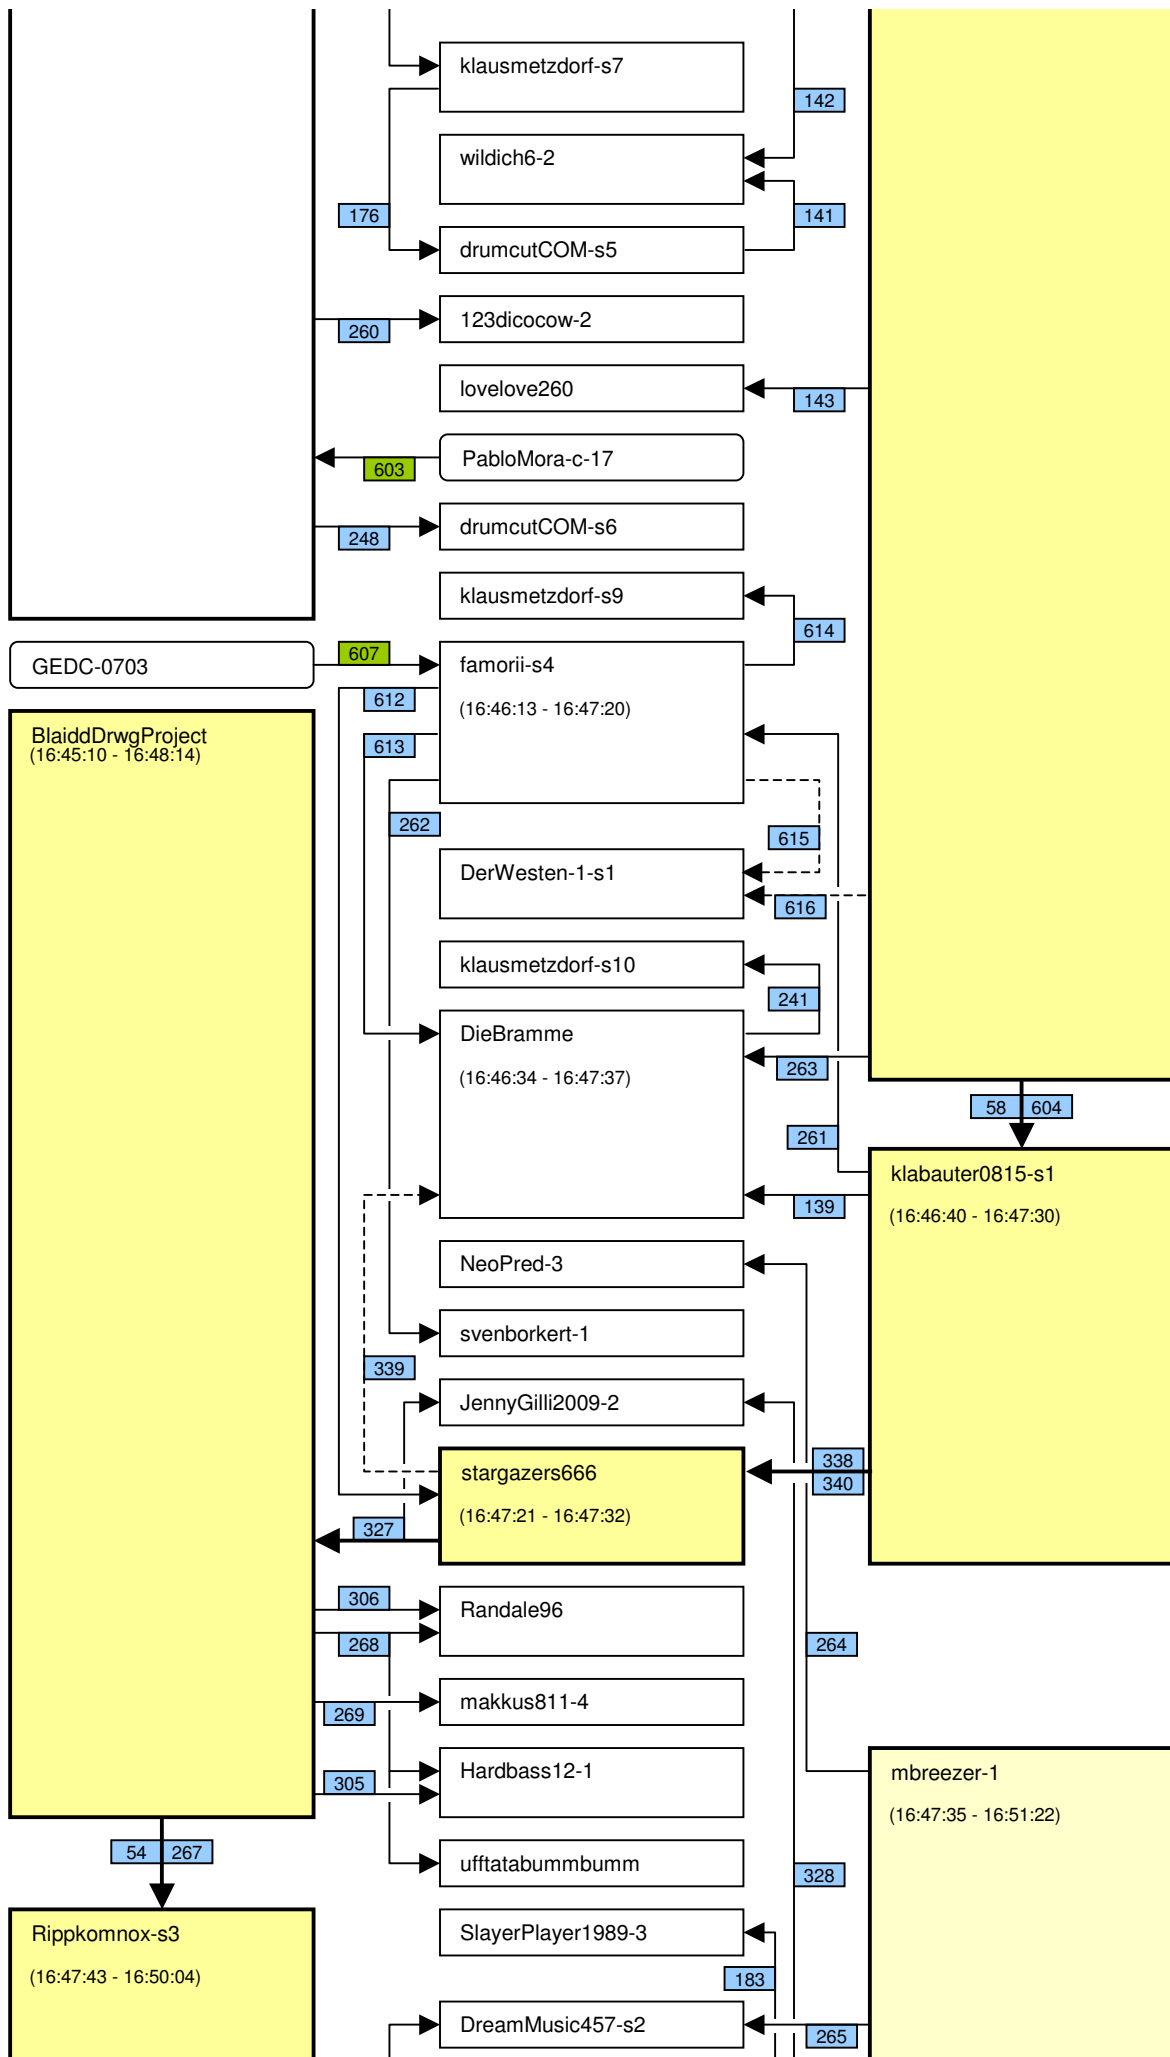

# Verknüpfung der Videos im Zeitstrahl vom loveparade2010doku.wordpress.com

Stand vom 02.01.2013

Diese Übersicht zeigt, mit welchen Synchronisationspunkten (Syncs) die Videos im Zeitstrahl auf <http://loveparade2010doku.wordpress.com/2010/07/31/loveparade-ungluck-videos-verknupfen-zeitstrahl> miteinander verknüpft sind. Die Anordnung entspricht in etwa der zeitlichen Reihenfolge, Vorrang hatte jedoch die möglichst übersichtliche Darstellung der Abhängigkeiten untereinander.

## Legende

Thaido	Uservideo
Ü-Kam16	Überwachungsvideo
The1art1of1hell-3	Uservideo im Verlauf der Hauptachse
The1art1of1hell-3	Uservideo im Verlauf einer alternativen Hauptachse
PITGoesUtube	andere wichtige Uservideos mit vielen oder bedeutenden Abhängigkeiten
GEDC-0714	Uservideos mit eigener Zeitkonsistenz
Hitower78-1	
berndsta-s1	
kdher-445	Foto
	Verknüpfung (Sync) zwischen Videos
	Verknüpfung (Sync) zwischen Videos auf der Hauptachse und anderen wichtigen Videos
	unsichere Verknüpfung
	Synchronisationspunkt von Uservideos mit den Überwachungskameras
	Synchronisationspunkt zwischen Uservideos untereinander
	Synchronisationspunkt aufgrund nachgewiesener Zeitkonsistenz der Videos eines Users
	Synchronisationspunkt aufgrund angenommener Zeitkonsistenz der Videos eines Users
	Synchronisationspunkt aufgrund sonstiger Userangaben
	Synchronisationspunkt aufgrund der EXIF-Zeit von Fotos