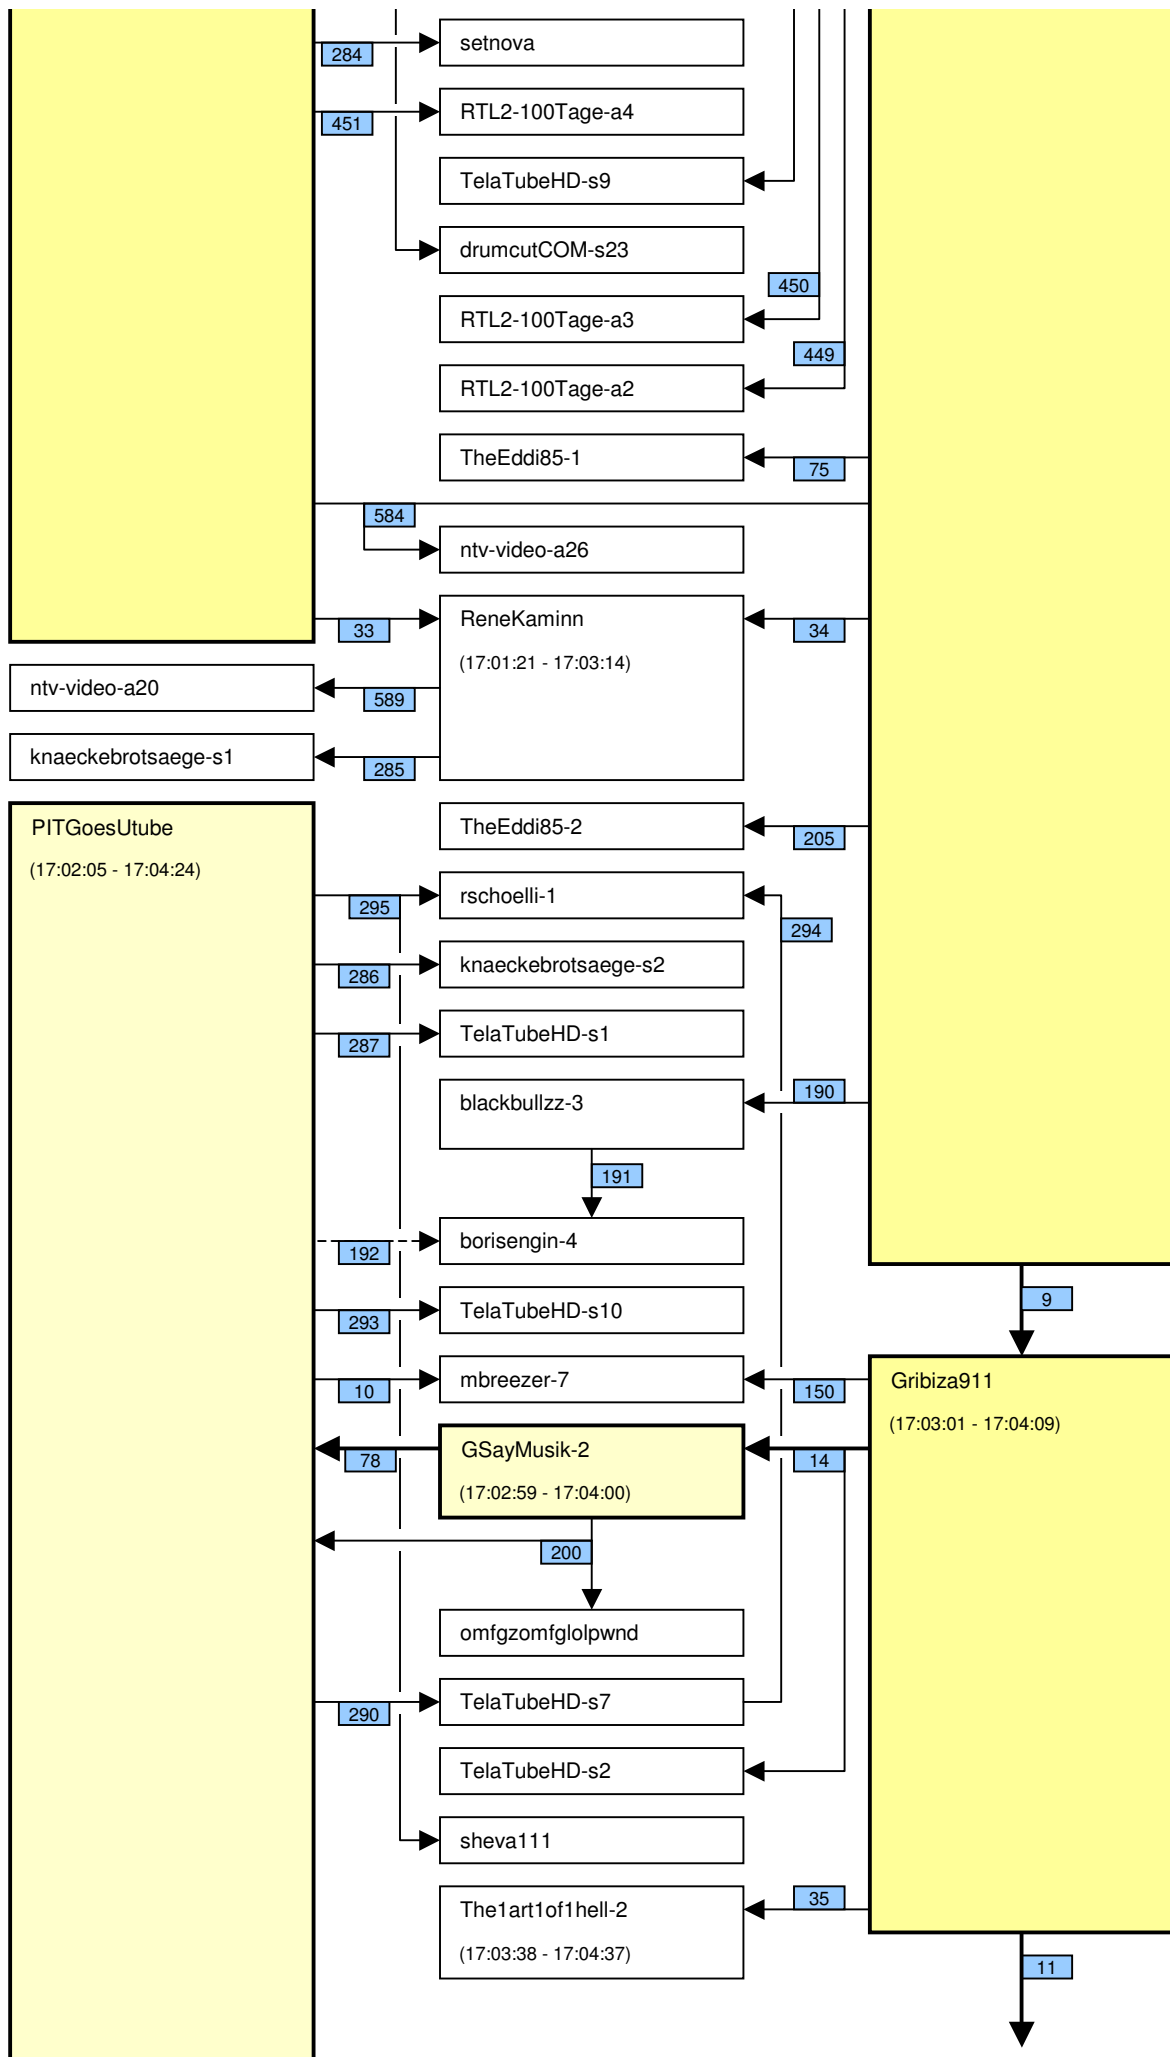

# Verknüpfung der Videos im Zeitstrahl vom loveparade2010doku.wordpress.com

Stand vom 02.01.2013

Diese Übersicht zeigt, mit welchen Synchronisationspunkten (Syncs) die Videos im Zeitstrahl auf <http://loveparade2010doku.wordpress.com/2010/07/31/loveparade-ungluck-videos-verknupfen-zeitstrahl> miteinander verknüpft sind. Die Anordnung entspricht in etwa der zeitlichen Reihenfolge, Vorrang hatte jedoch die möglichst übersichtliche Darstellung der Abhängigkeiten untereinander.

## Legende

Thaido	Uservideo
Ü-Kam16	Überwachungsvideo
The1art1of1hell-3	Uservideo im Verlauf der Hauptachse
The1art1of1hell-3	Uservideo im Verlauf einer alternativen Hauptachse
PITGoesUtube	andere wichtige Uservideos mit vielen oder bedeutenden Abhängigkeiten
GEDC-0714	Uservideos mit eigener Zeitkonsistenz
Hitower78-1	
berndsta-s1	
kdher-445	Foto
	Verknüpfung (Sync) zwischen Videos
	Verknüpfung (Sync) zwischen Videos auf der Hauptachse und anderen wichtigen Videos
	unsichere Verknüpfung
	Synchronisationspunkt von Uservideos mit den Überwachungskameras
	Synchronisationspunkt zwischen Uservideos untereinander
	Synchronisationspunkt aufgrund nachgewiesener Zeitkonsistenz der Videos eines Users
	Synchronisationspunkt aufgrund angenommener Zeitkonsistenz der Videos eines Users
	Synchronisationspunkt aufgrund sonstiger Userangaben
	Synchronisationspunkt aufgrund der EXIF-Zeit von Fotos