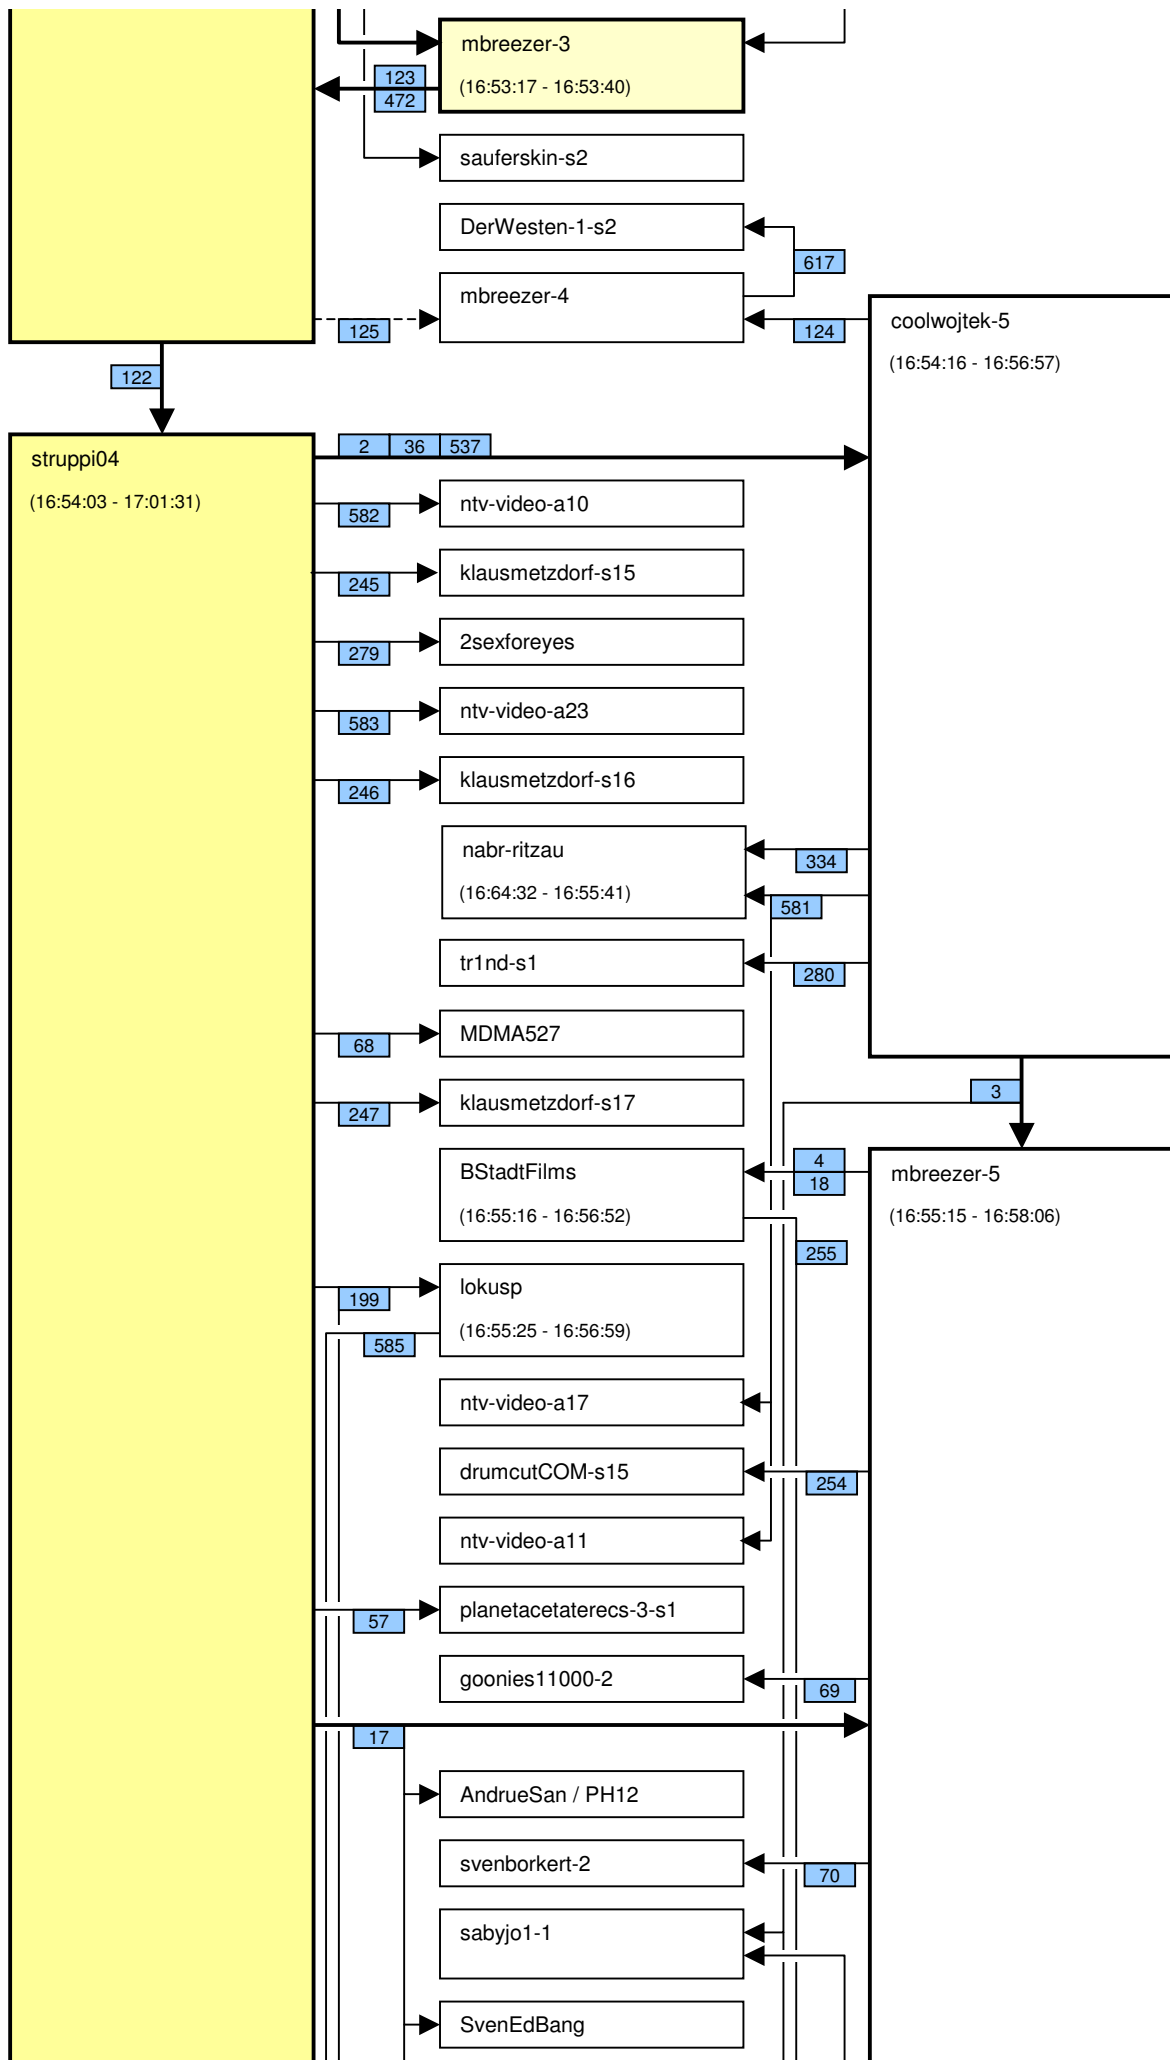

# Verknüpfung der Videos im Zeitstrahl vom loveparade2010doku.wordpress.com

Stand vom 02.01.2013

Diese Übersicht zeigt, mit welchen Synchronisationspunkten (Syncs) die Videos im Zeitstrahl auf <http://loveparade2010doku.wordpress.com/2010/07/31/loveparade-ungluck-videos-verknupfen-zeitstrahl> miteinander verknüpft sind. Die Anordnung entspricht in etwa der zeitlichen Reihenfolge, Vorrang hatte jedoch die möglichst übersichtliche Darstellung der Abhängigkeiten untereinander.

## Legende

Thaido	Uservideo
Ü-Kam16	Überwachungsvideo
The1art1of1hell-3	Uservideo im Verlauf der Hauptachse
The1art1of1hell-3	Uservideo im Verlauf einer alternativen Hauptachse
PITGoesUtube	andere wichtige Uservideos mit vielen oder bedeutenden Abhängigkeiten
GEDC-0714	Uservideos mit eigener Zeitkonsistenz
Hitower78-1	
berndsta-s1	
kdher-445	Foto
	Verknüpfung (Sync) zwischen Videos
	Verknüpfung (Sync) zwischen Videos auf der Hauptachse und anderen wichtigen Videos
	unsichere Verknüpfung
	Synchronisationspunkt von Uservideos mit den Überwachungskameras
	Synchronisationspunkt zwischen Uservideos untereinander
	Synchronisationspunkt aufgrund nachgewiesener Zeitkonsistenz der Videos eines Users
	Synchronisationspunkt aufgrund angenommener Zeitkonsistenz der Videos eines Users
	Synchronisationspunkt aufgrund sonstiger Userangaben
	Synchronisationspunkt aufgrund der EXIF-Zeit von Fotos