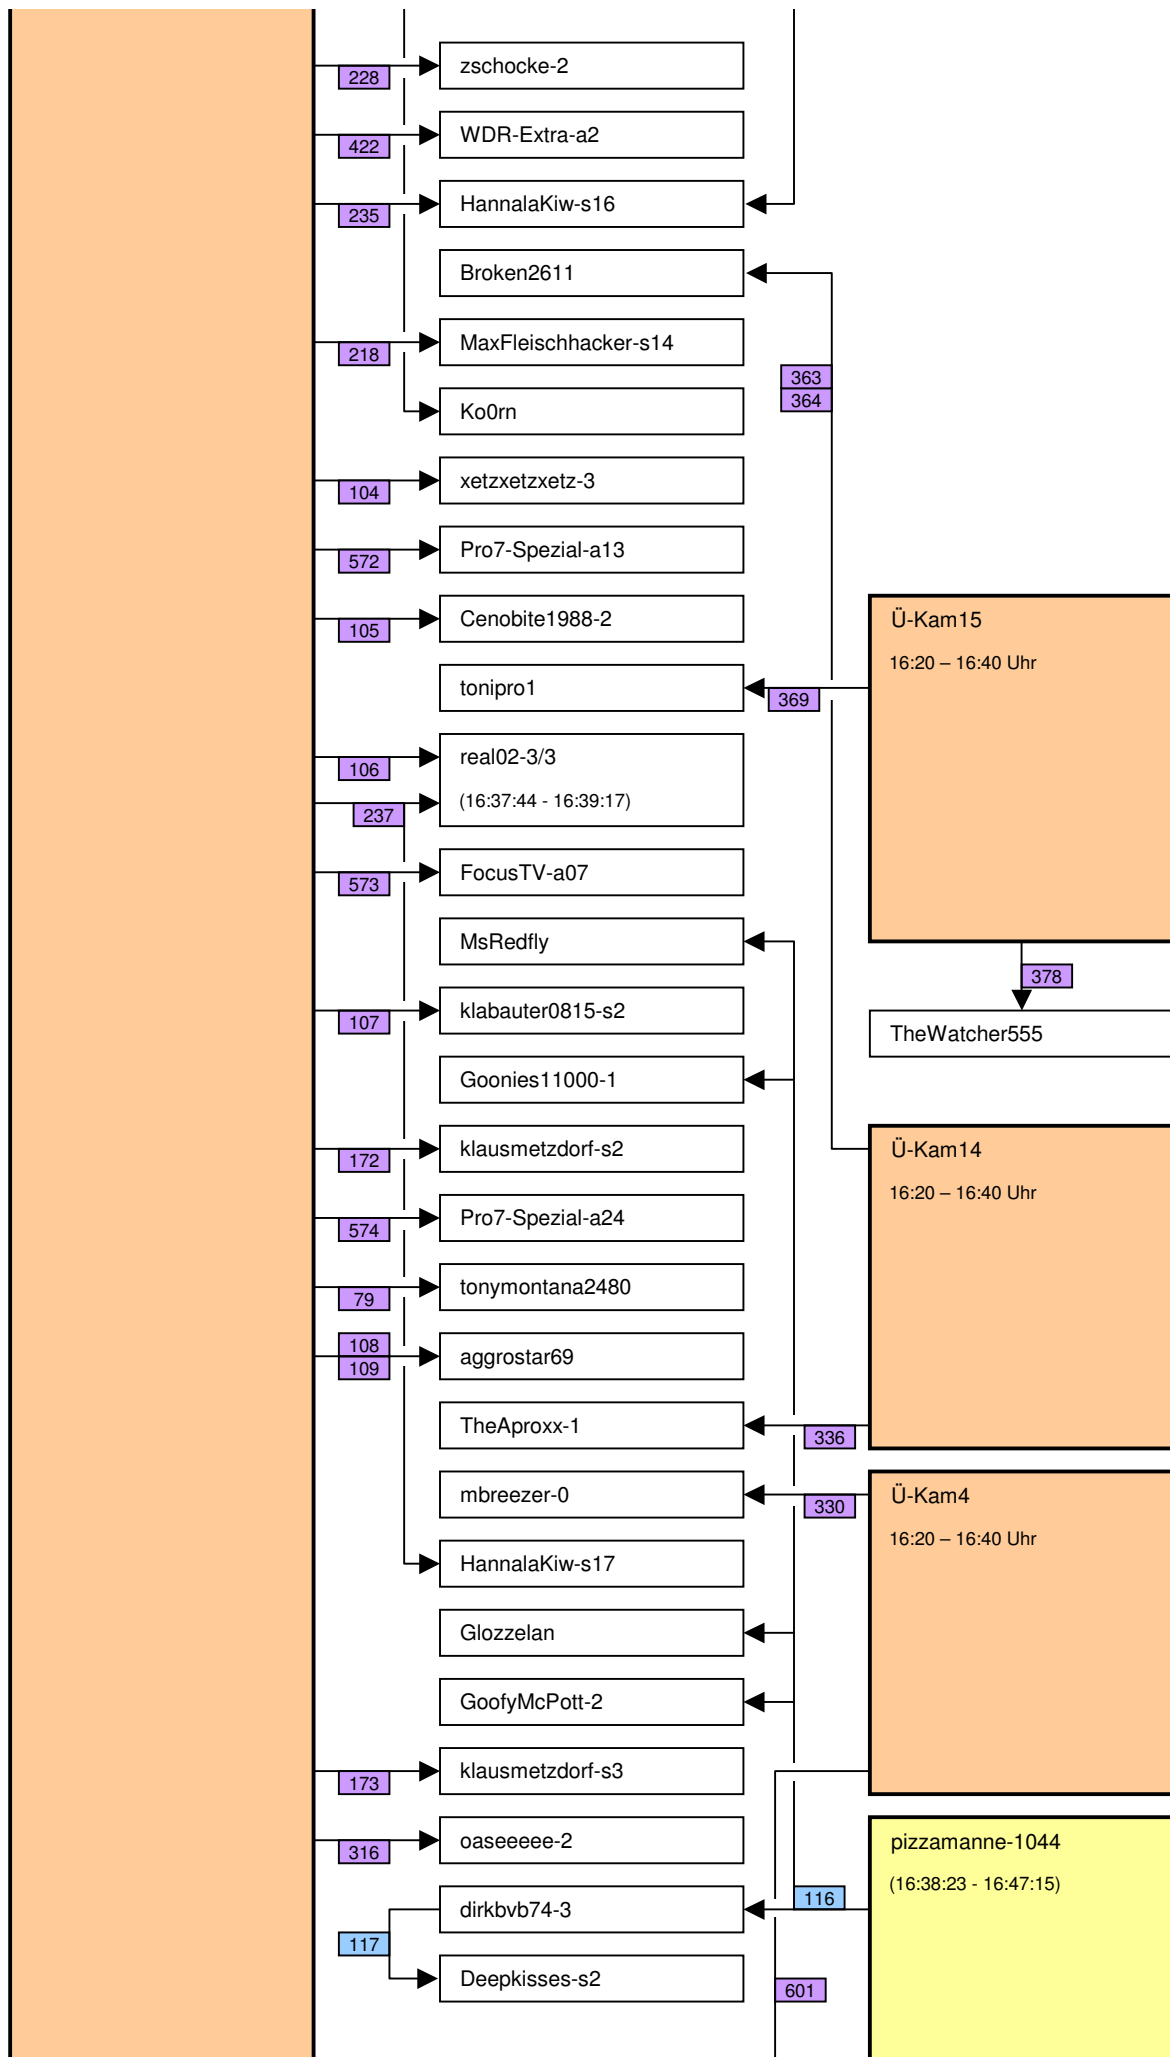

# Verknüpfung der Videos im Zeitstrahl vom loveparade2010doku.wordpress.com

Stand vom 02.01.2013

Diese Übersicht zeigt, mit welchen Synchronisationspunkten (Syncs) die Videos im Zeitstrahl auf <http://loveparade2010doku.wordpress.com/2010/07/31/loveparade-ungluck-videos-verknupfen-zeitstrahl> miteinander verknüpft sind. Die Anordnung entspricht in etwa der zeitlichen Reihenfolge, Vorrang hatte jedoch die möglichst übersichtliche Darstellung der Abhängigkeiten untereinander.

## Legende

Thaido	Uservideo
Ü-Kam16	Überwachungsvideo
The1art1of1hell-3	Uservideo im Verlauf der Hauptachse
The1art1of1hell-3	Uservideo im Verlauf einer alternativen Hauptachse
PITGoesUtube	andere wichtige Uservideos mit vielen oder bedeutenden Abhängigkeiten
GEDC-0714	Uservideos mit eigener Zeitkonsistenz
Hitower78-1	
berndsta-s1	
kdher-445	Foto
	Verknüpfung (Sync) zwischen Videos
	Verknüpfung (Sync) zwischen Videos auf der Hauptachse und anderen wichtigen Videos
	unsichere Verknüpfung
	Synchronisationspunkt von Uservideos mit den Überwachungskameras
	Synchronisationspunkt zwischen Uservideos untereinander
	Synchronisationspunkt aufgrund nachgewiesener Zeitkonsistenz der Videos eines Users
	Synchronisationspunkt aufgrund angenommener Zeitkonsistenz der Videos eines Users
	Synchronisationspunkt aufgrund sonstiger Userangaben
	Synchronisationspunkt aufgrund der EXIF-Zeit von Fotos