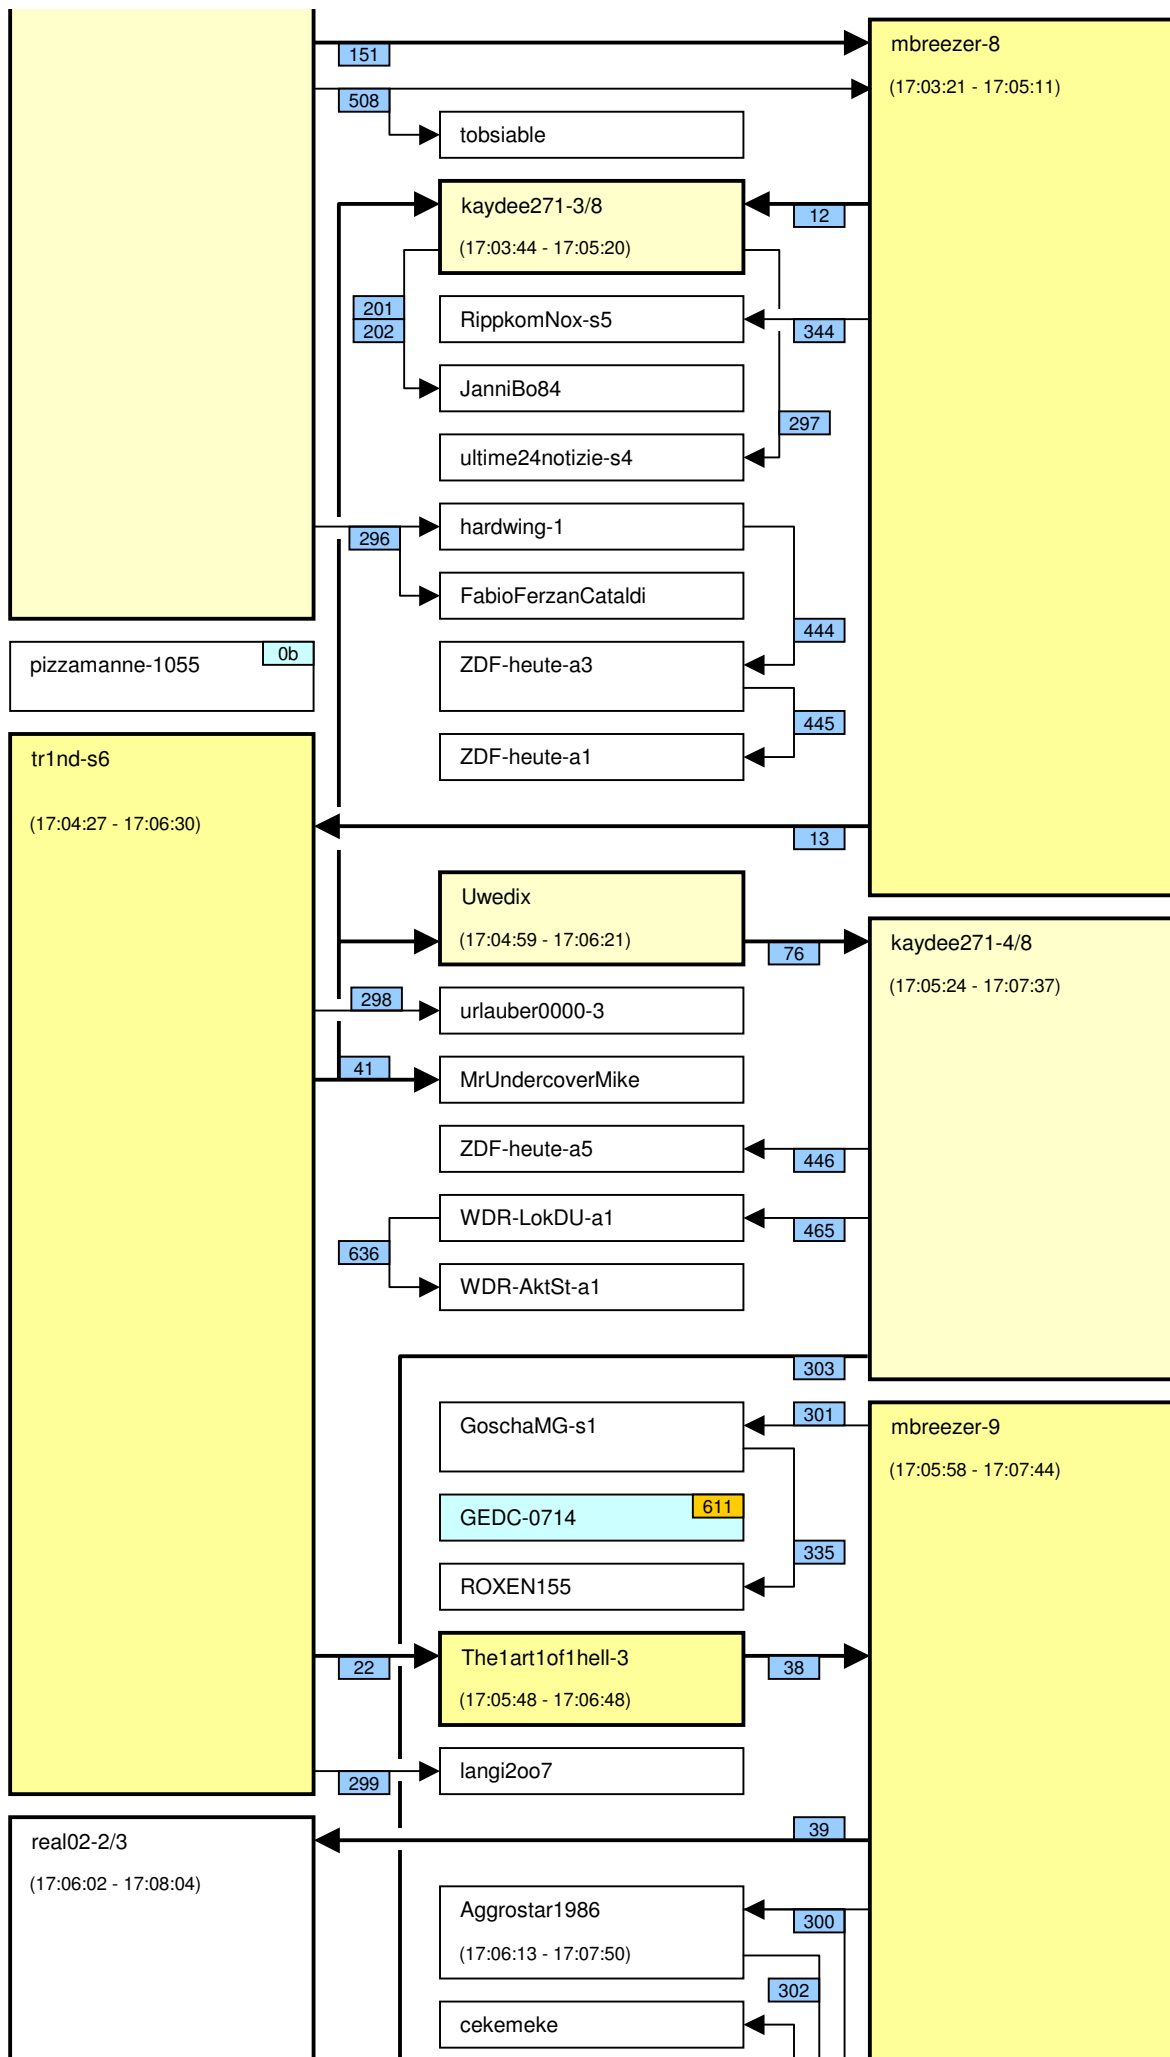

# Verknüpfung der Videos im Zeitstrahl vom loveparade2010doku.wordpress.com

Stand vom 02.01.2013

Diese Übersicht zeigt, mit welchen Synchronisationspunkten (Syncs) die Videos im Zeitstrahl auf <http://loveparade2010doku.wordpress.com/2010/07/31/loveparade-ungluck-videos-verknupfen-zeitstrahl> miteinander verknüpft sind. Die Anordnung entspricht in etwa der zeitlichen Reihenfolge, Vorrang hatte jedoch die möglichst übersichtliche Darstellung der Abhängigkeiten untereinander.

## Legende

Thaido	Uservideo
Ü-Kam16	Überwachungsvideo
The1art1of1hell-3	Uservideo im Verlauf der Hauptachse
The1art1of1hell-3	Uservideo im Verlauf einer alternativen Hauptachse
PITGoesUtube	andere wichtige Uservideos mit vielen oder bedeutenden Abhängigkeiten
GEDC-0714	Uservideos mit eigener Zeitkonsistenz
Hitower78-1	
berndsta-s1	
kdher-445	Foto
	Verknüpfung (Sync) zwischen Videos
	Verknüpfung (Sync) zwischen Videos auf der Hauptachse und anderen wichtigen Videos
	unsichere Verknüpfung
	Synchronisationspunkt von Uservideos mit den Überwachungskameras
	Synchronisationspunkt zwischen Uservideos untereinander
	Synchronisationspunkt aufgrund nachgewiesener Zeitkonsistenz der Videos eines Users
	Synchronisationspunkt aufgrund angenommener Zeitkonsistenz der Videos eines Users
	Synchronisationspunkt aufgrund sonstiger Userangaben
	Synchronisationspunkt aufgrund der EXIF-Zeit von Fotos