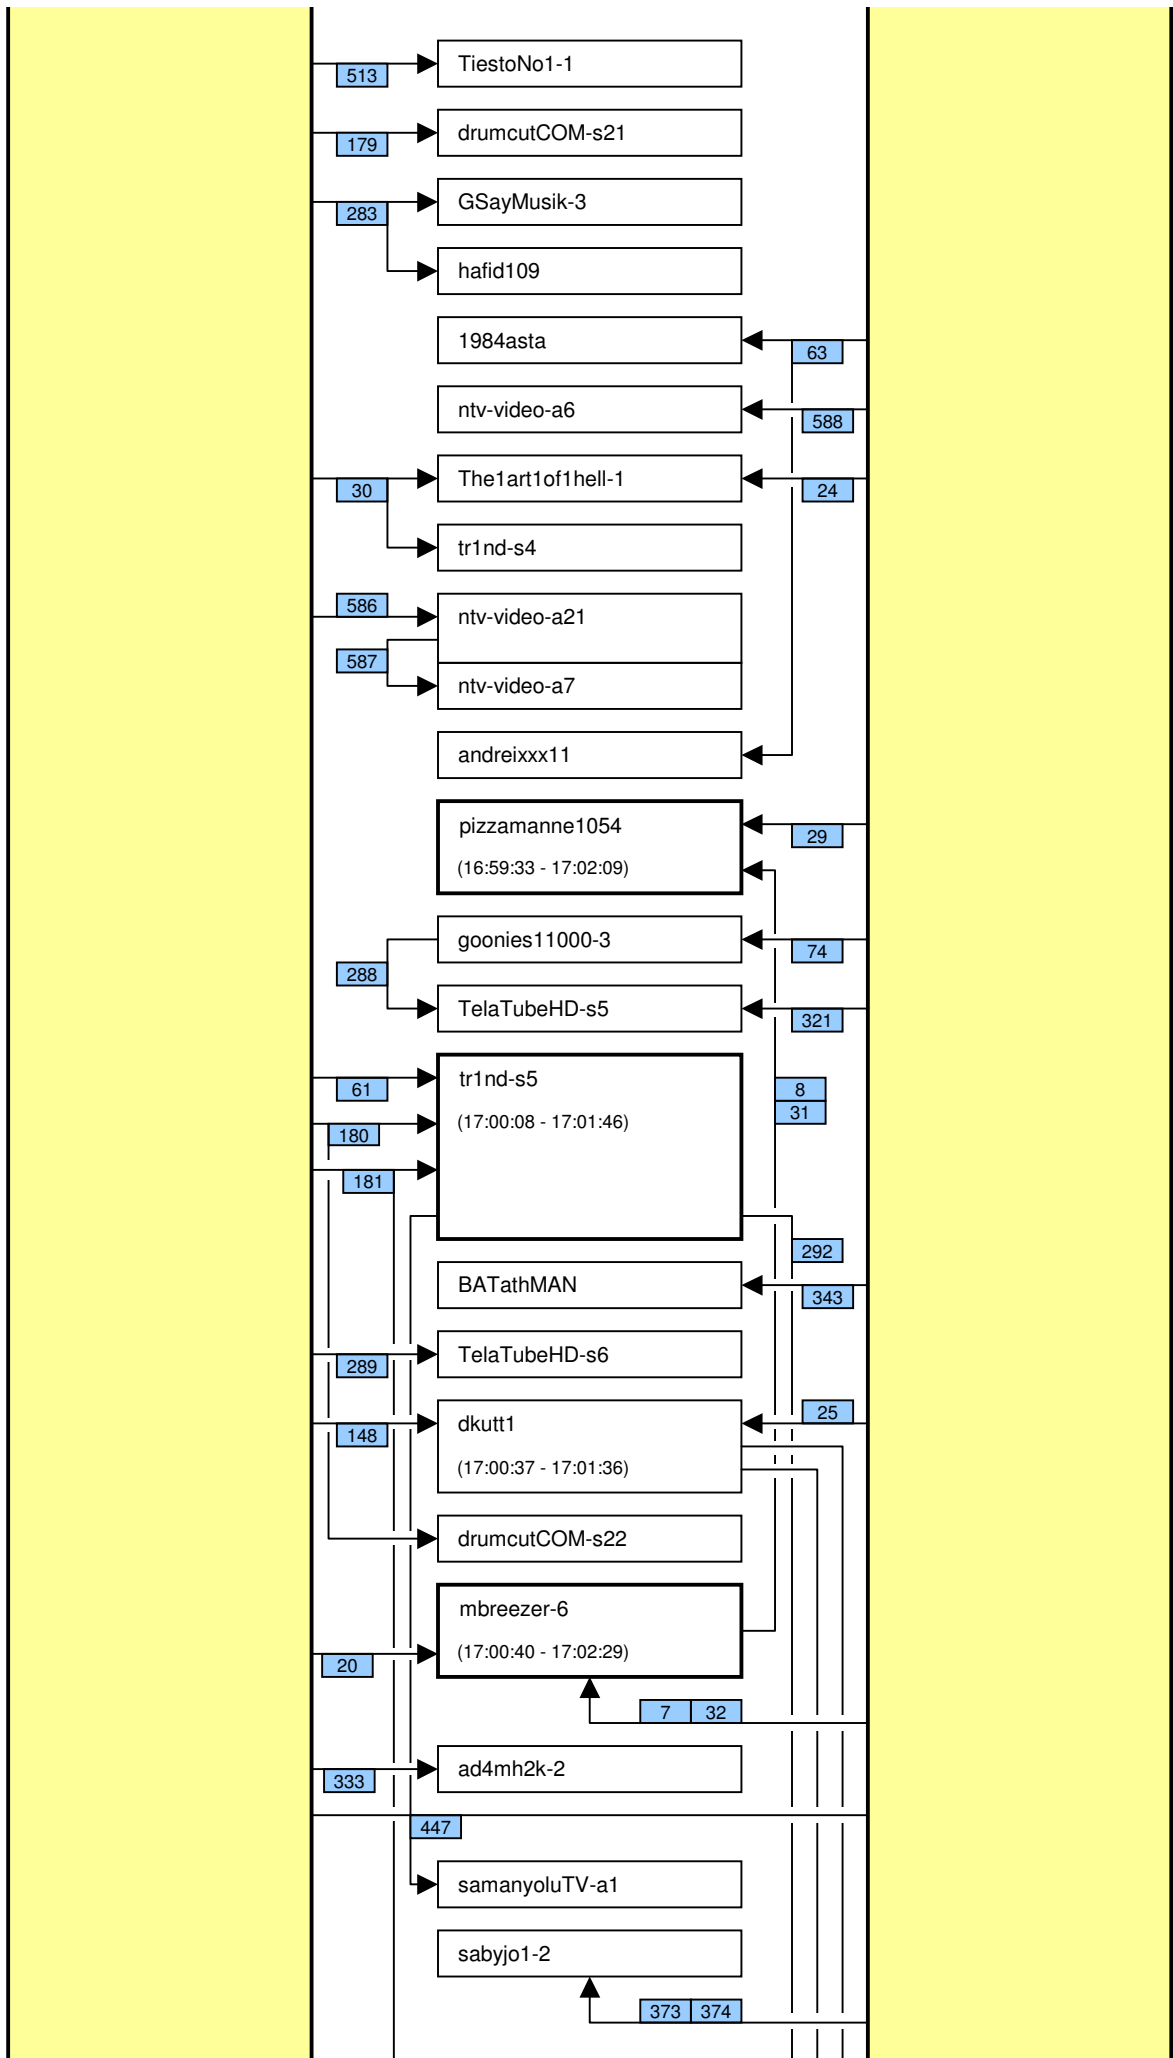

# Verknüpfung der Videos im Zeitstrahl vom loveparade2010doku.wordpress.com

Stand vom 02.01.2013

Diese Übersicht zeigt, mit welchen Synchronisationspunkten (Syncs) die Videos im Zeitstrahl auf <http://loveparade2010doku.wordpress.com/2010/07/31/loveparade-ungluck-videos-verknupfen-zeitstrahl> miteinander verknüpft sind. Die Anordnung entspricht in etwa der zeitlichen Reihenfolge, Vorrang hatte jedoch die möglichst übersichtliche Darstellung der Abhängigkeiten untereinander.

## Legende

Thaido	Uservideo
Ü-Kam16	Überwachungsvideo
The1art1of1hell-3	Uservideo im Verlauf der Hauptachse
The1art1of1hell-3	Uservideo im Verlauf einer alternativen Hauptachse
PITGoesUtube	andere wichtige Uservideos mit vielen oder bedeutenden Abhängigkeiten
GEDC-0714	Uservideos mit eigener Zeitkonsistenz
Hitower78-1	
berndsta-s1	
kdher-445	Foto
	Verknüpfung (Sync) zwischen Videos
	Verknüpfung (Sync) zwischen Videos auf der Hauptachse und anderen wichtigen Videos
	unsichere Verknüpfung
	Synchronisationspunkt von Uservideos mit den Überwachungskameras
	Synchronisationspunkt zwischen Uservideos untereinander
	Synchronisationspunkt aufgrund nachgewiesener Zeitkonsistenz der Videos eines Users
	Synchronisationspunkt aufgrund angenommener Zeitkonsistenz der Videos eines Users
	Synchronisationspunkt aufgrund sonstiger Userangaben
	Synchronisationspunkt aufgrund der EXIF-Zeit von Fotos