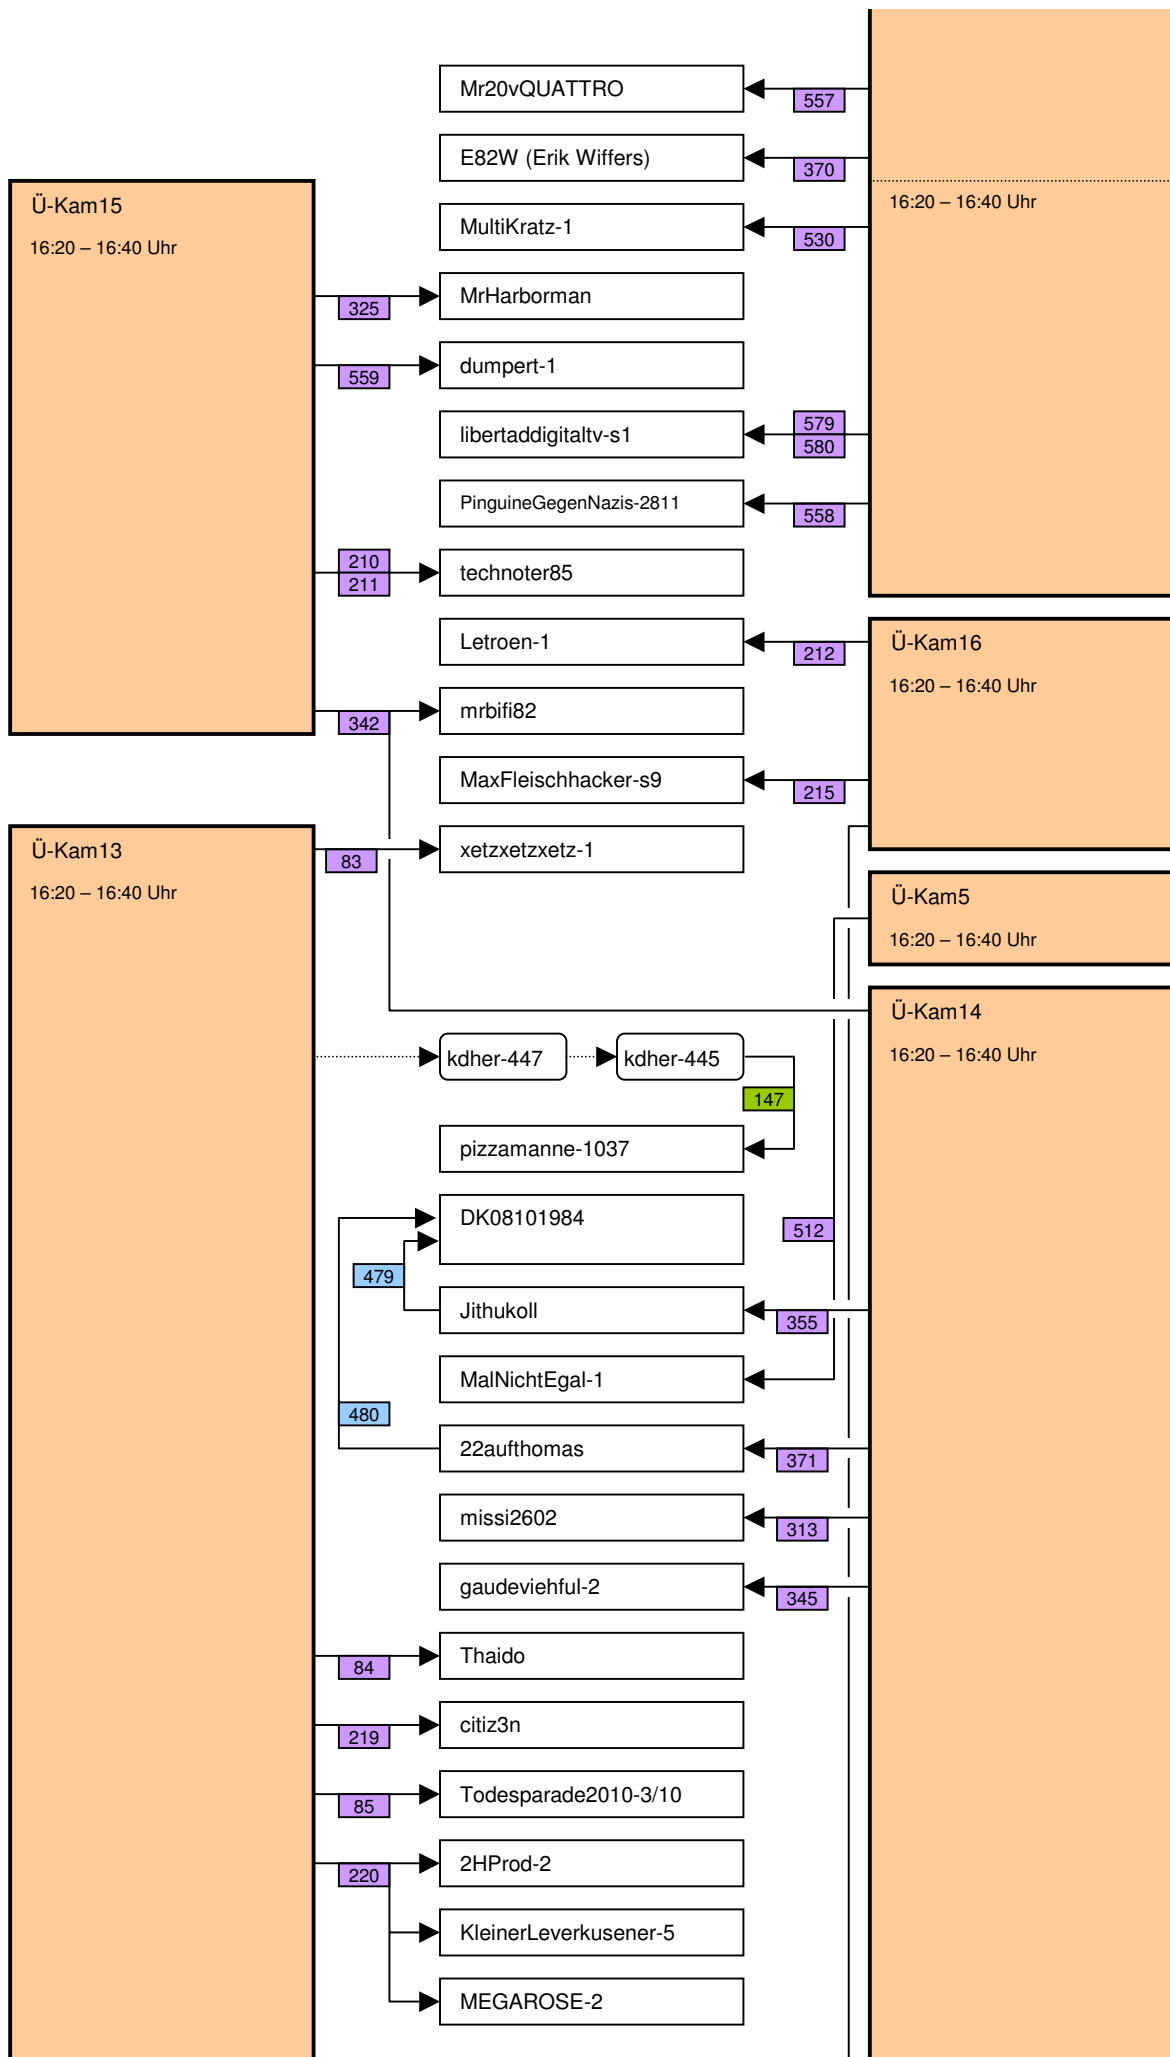

# Verknüpfung der Videos im Zeitstrahl vom loveparade2010doku.wordpress.com

Stand vom 02.01.2013

Diese Übersicht zeigt, mit welchen Synchronisationspunkten (Syncs) die Videos im Zeitstrahl auf <http://loveparade2010doku.wordpress.com/2010/07/31/loveparade-ungluck-videos-verknupfen-zeitstrahl> miteinander verknüpft sind. Die Anordnung entspricht in etwa der zeitlichen Reihenfolge, Vorrang hatte jedoch die möglichst übersichtliche Darstellung der Abhängigkeiten untereinander.

## Legende

Thaido	Uservideo
Ü-Kam16	Überwachungsvideo
The1art1of1hell-3	Uservideo im Verlauf der Hauptachse
The1art1of1hell-3	Uservideo im Verlauf einer alternativen Hauptachse
PITGoesUtube	andere wichtige Uservideos mit vielen oder bedeutenden Abhängigkeiten
GEDC-0714	Uservideos mit eigener Zeitkonsistenz
Hitower78-1	
berndsta-s1	
kdher-445	Foto
	Verknüpfung (Sync) zwischen Videos
	Verknüpfung (Sync) zwischen Videos auf der Hauptachse und anderen wichtigen Videos
	unsichere Verknüpfung
	Synchronisationspunkt von Uservideos mit den Überwachungskameras
	Synchronisationspunkt zwischen Uservideos untereinander
	Synchronisationspunkt aufgrund nachgewiesener Zeitkonsistenz der Videos eines Users
	Synchronisationspunkt aufgrund angenommener Zeitkonsistenz der Videos eines Users
	Synchronisationspunkt aufgrund sonstiger Userangaben
	Synchronisationspunkt aufgrund der EXIF-Zeit von Fotos