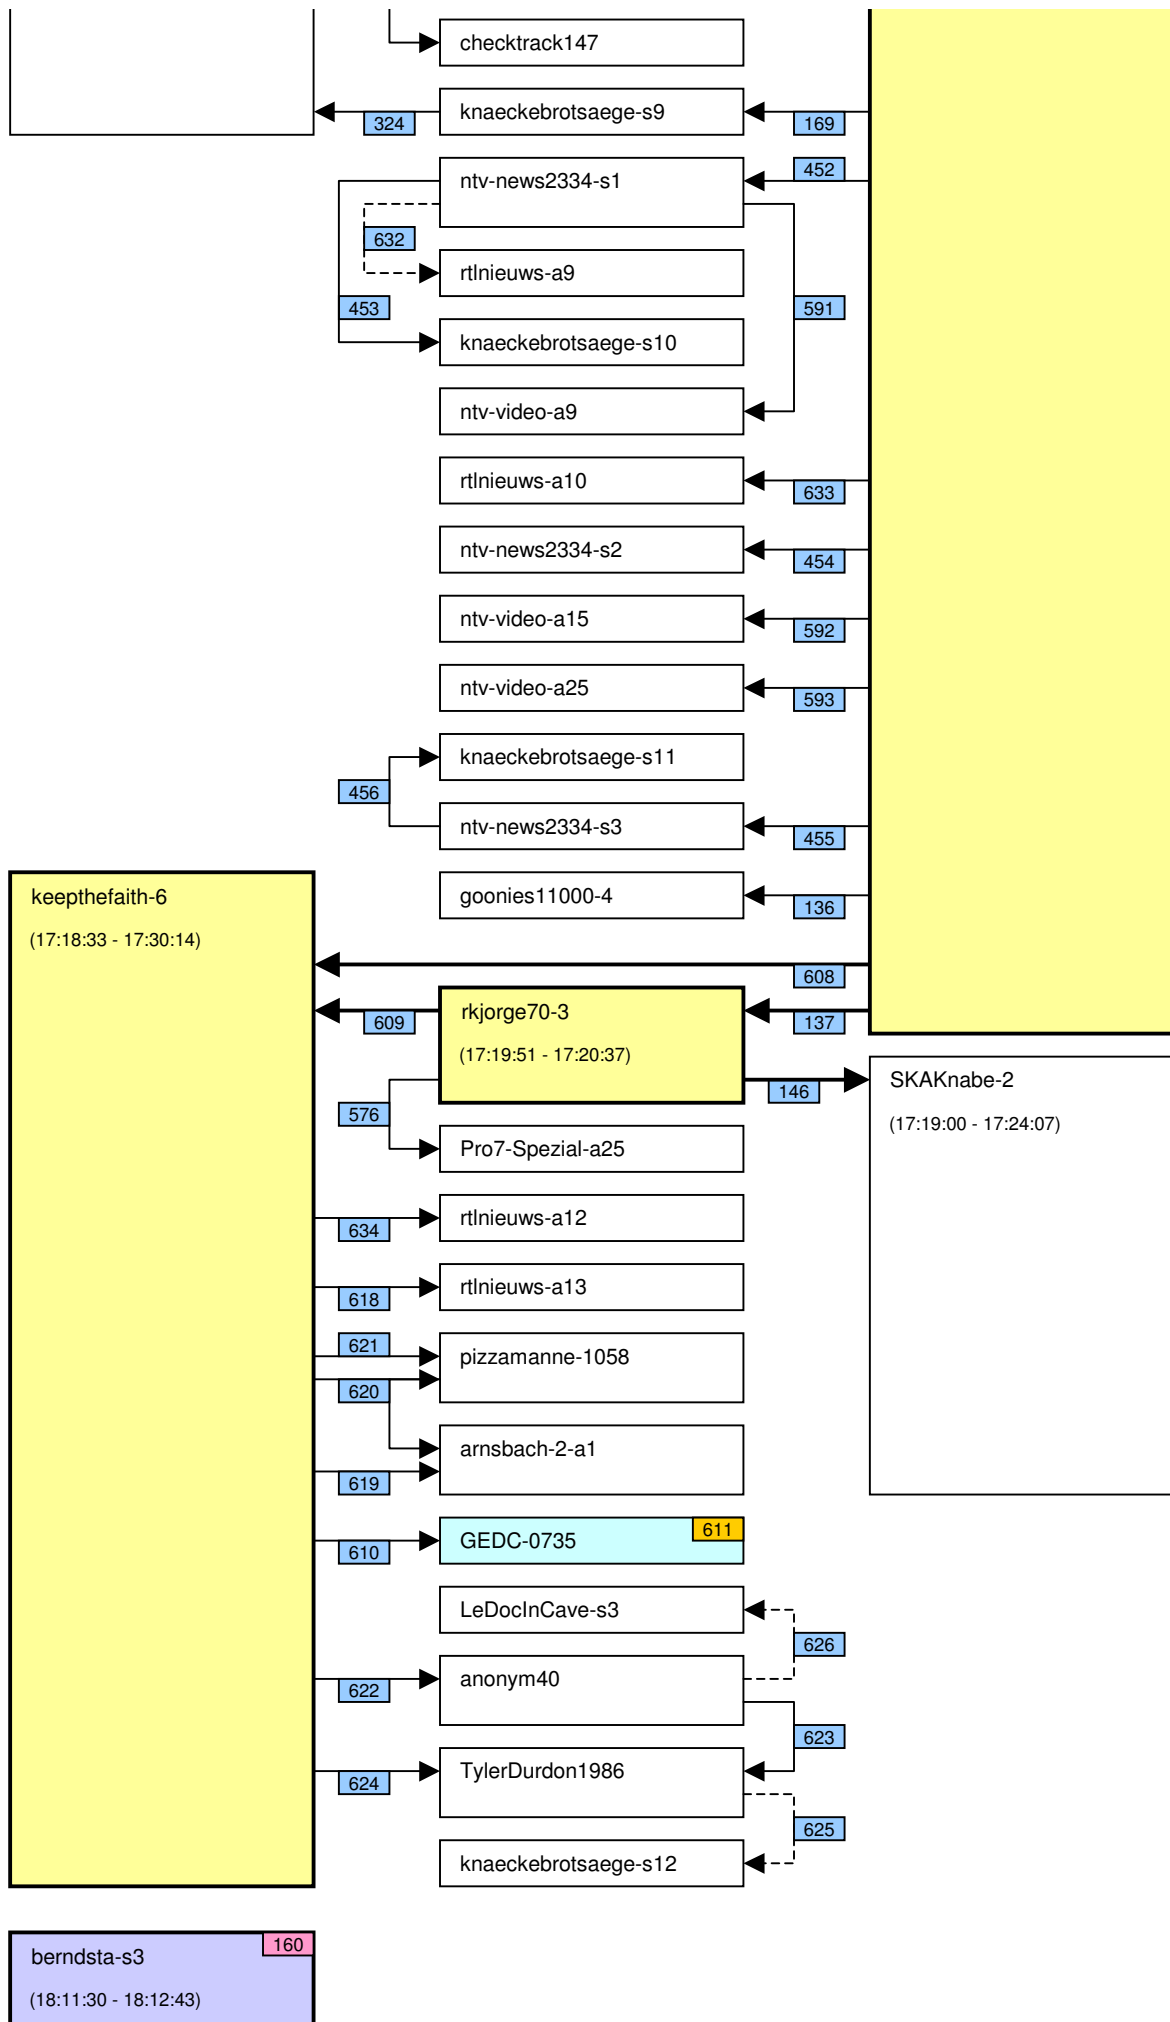

# Verknüpfung der Videos im Zeitstrahl vom loveparade2010doku.wordpress.com

Stand vom 02.01.2013

Diese Übersicht zeigt, mit welchen Synchronisationspunkten (Syncs) die Videos im Zeitstrahl auf <http://loveparade2010doku.wordpress.com/2010/07/31/loveparade-ungluck-videos-verknupfen-zeitstrahl> miteinander verknüpft sind. Die Anordnung entspricht in etwa der zeitlichen Reihenfolge, Vorrang hatte jedoch die möglichst übersichtliche Darstellung der Abhängigkeiten untereinander.

## Legende

Thaido	Uservideo
Ü-Kam16	Überwachungsvideo
The1art1of1hell-3	Uservideo im Verlauf der Hauptachse
The1art1of1hell-3	Uservideo im Verlauf einer alternativen Hauptachse
PITGoesUtube	andere wichtige Uservideos mit vielen oder bedeutenden Abhängigkeiten
GEDC-0714	Uservideos mit eigener Zeitkonsistenz
Hitower78-1	
berndsta-s1	
kdher-445	Foto
	Verknüpfung (Sync) zwischen Videos
	Verknüpfung (Sync) zwischen Videos auf der Hauptachse und anderen wichtigen Videos
	unsichere Verknüpfung
	Synchronisationspunkt von Uservideos mit den Überwachungskameras
	Synchronisationspunkt zwischen Uservideos untereinander
	Synchronisationspunkt aufgrund nachgewiesener Zeitkonsistenz der Videos eines Users
	Synchronisationspunkt aufgrund angenommener Zeitkonsistenz der Videos eines Users
	Synchronisationspunkt aufgrund sonstiger Userangaben
	Synchronisationspunkt aufgrund der EXIF-Zeit von Fotos