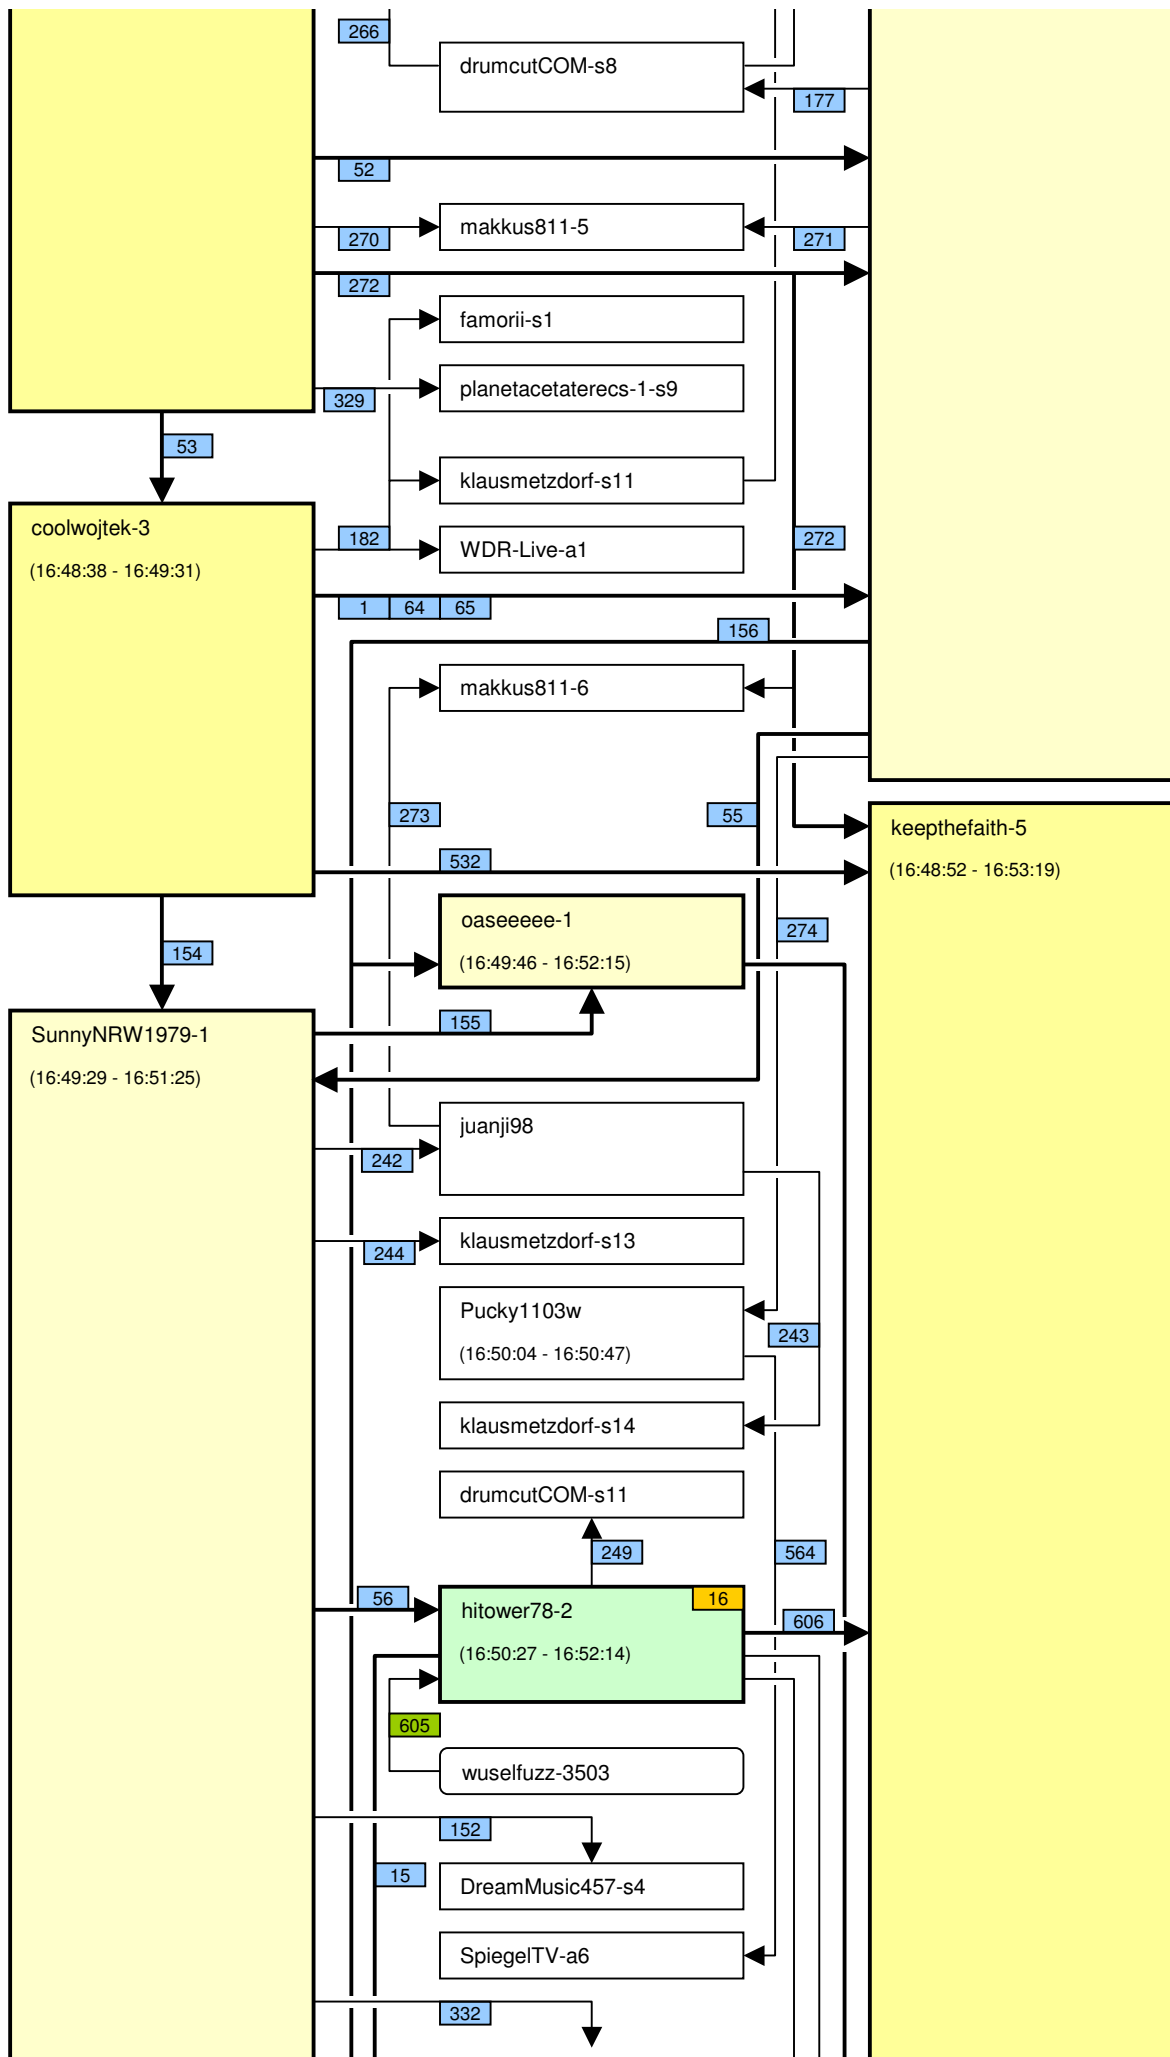

# Verknüpfung der Videos im Zeitstrahl vom loveparade2010doku.wordpress.com

Stand vom 02.01.2013

Diese Übersicht zeigt, mit welchen Synchronisationspunkten (Syncs) die Videos im Zeitstrahl auf <http://loveparade2010doku.wordpress.com/2010/07/31/loveparade-ungluck-videos-verknupfen-zeitstrahl> miteinander verknüpft sind. Die Anordnung entspricht in etwa der zeitlichen Reihenfolge, Vorrang hatte jedoch die möglichst übersichtliche Darstellung der Abhängigkeiten untereinander.

## Legende

Thaido	Uservideo
Ü-Kam16	Überwachungsvideo
The1art1of1hell-3	Uservideo im Verlauf der Hauptachse
The1art1of1hell-3	Uservideo im Verlauf einer alternativen Hauptachse
PITGoesUtube	andere wichtige Uservideos mit vielen oder bedeutenden Abhängigkeiten
GEDC-0714	Uservideos mit eigener Zeitkonsistenz
Hitower78-1	
berndsta-s1	
kdher-445	Foto
	Verknüpfung (Sync) zwischen Videos
	Verknüpfung (Sync) zwischen Videos auf der Hauptachse und anderen wichtigen Videos
	unsichere Verknüpfung
	Synchronisationspunkt von Uservideos mit den Überwachungskameras
	Synchronisationspunkt zwischen Uservideos untereinander
	Synchronisationspunkt aufgrund nachgewiesener Zeitkonsistenz der Videos eines Users
	Synchronisationspunkt aufgrund angenommener Zeitkonsistenz der Videos eines Users
	Synchronisationspunkt aufgrund sonstiger Userangaben
	Synchronisationspunkt aufgrund der EXIF-Zeit von Fotos