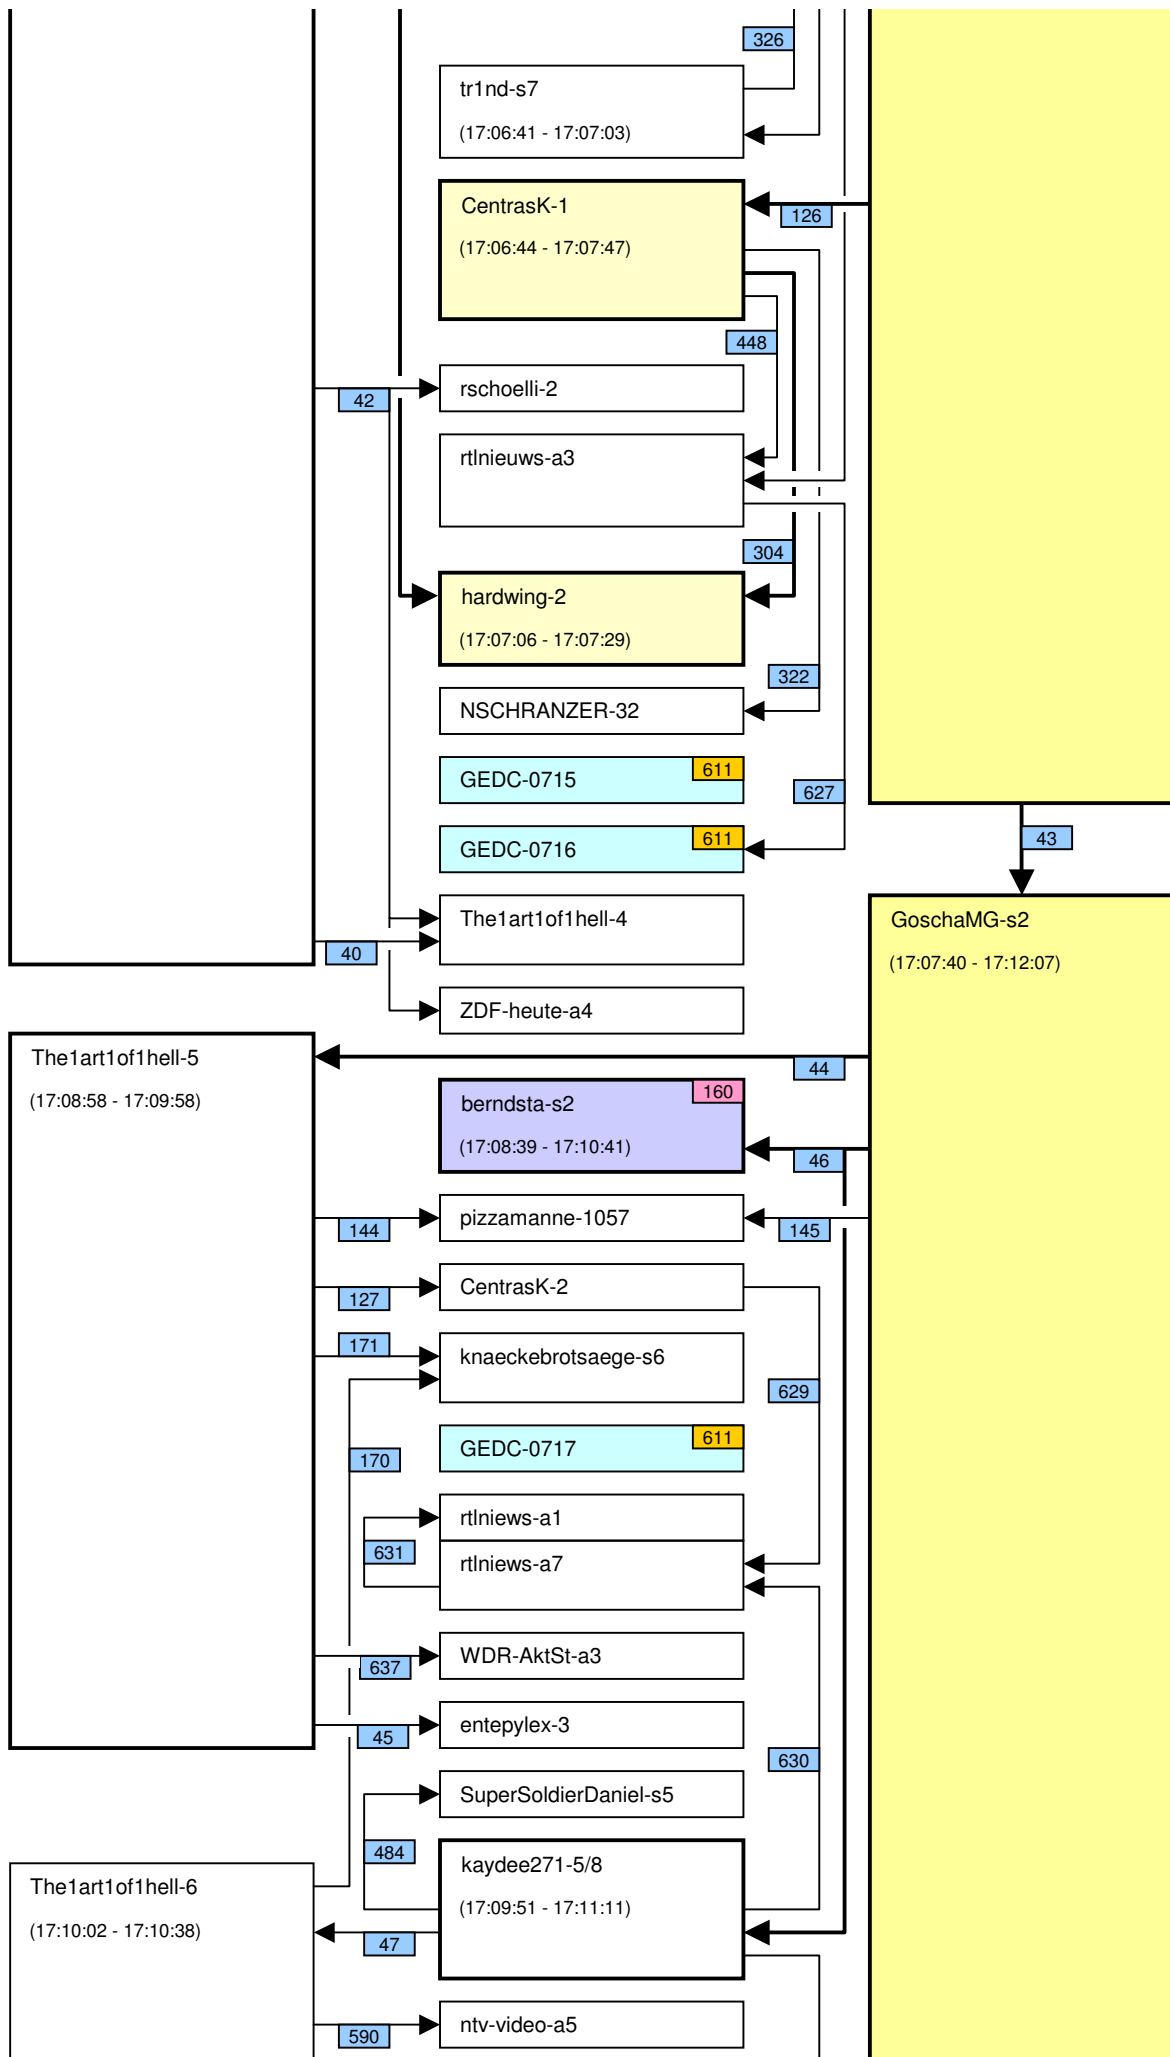

# Verknüpfung der Videos im Zeitstrahl vom loveparade2010doku.wordpress.com

Stand vom 02.01.2013

Diese Übersicht zeigt, mit welchen Synchronisationspunkten (Syncs) die Videos im Zeitstrahl auf <http://loveparade2010doku.wordpress.com/2010/07/31/loveparade-ungluck-videos-verknupfen-zeitstrahl> miteinander verknüpft sind. Die Anordnung entspricht in etwa der zeitlichen Reihenfolge, Vorrang hatte jedoch die möglichst übersichtliche Darstellung der Abhängigkeiten untereinander.

## Legende

Thaido	Uservideo
Ü-Kam16	Überwachungsvideo
The1art1of1hell-3	Uservideo im Verlauf der Hauptachse
The1art1of1hell-3	Uservideo im Verlauf einer alternativen Hauptachse
PITGoesUtube	andere wichtige Uservideos mit vielen oder bedeutenden Abhängigkeiten
GEDC-0714	Uservideos mit eigener Zeitkonsistenz
Hitower78-1	
berndsta-s1	
kdher-445	Foto
	Verknüpfung (Sync) zwischen Videos
	Verknüpfung (Sync) zwischen Videos auf der Hauptachse und anderen wichtigen Videos
	unsichere Verknüpfung
	Synchronisationspunkt von Uservideos mit den Überwachungskameras
	Synchronisationspunkt zwischen Uservideos untereinander
	Synchronisationspunkt aufgrund nachgewiesener Zeitkonsistenz der Videos eines Users
	Synchronisationspunkt aufgrund angenommener Zeitkonsistenz der Videos eines Users
	Synchronisationspunkt aufgrund sonstiger Userangaben
	Synchronisationspunkt aufgrund der EXIF-Zeit von Fotos