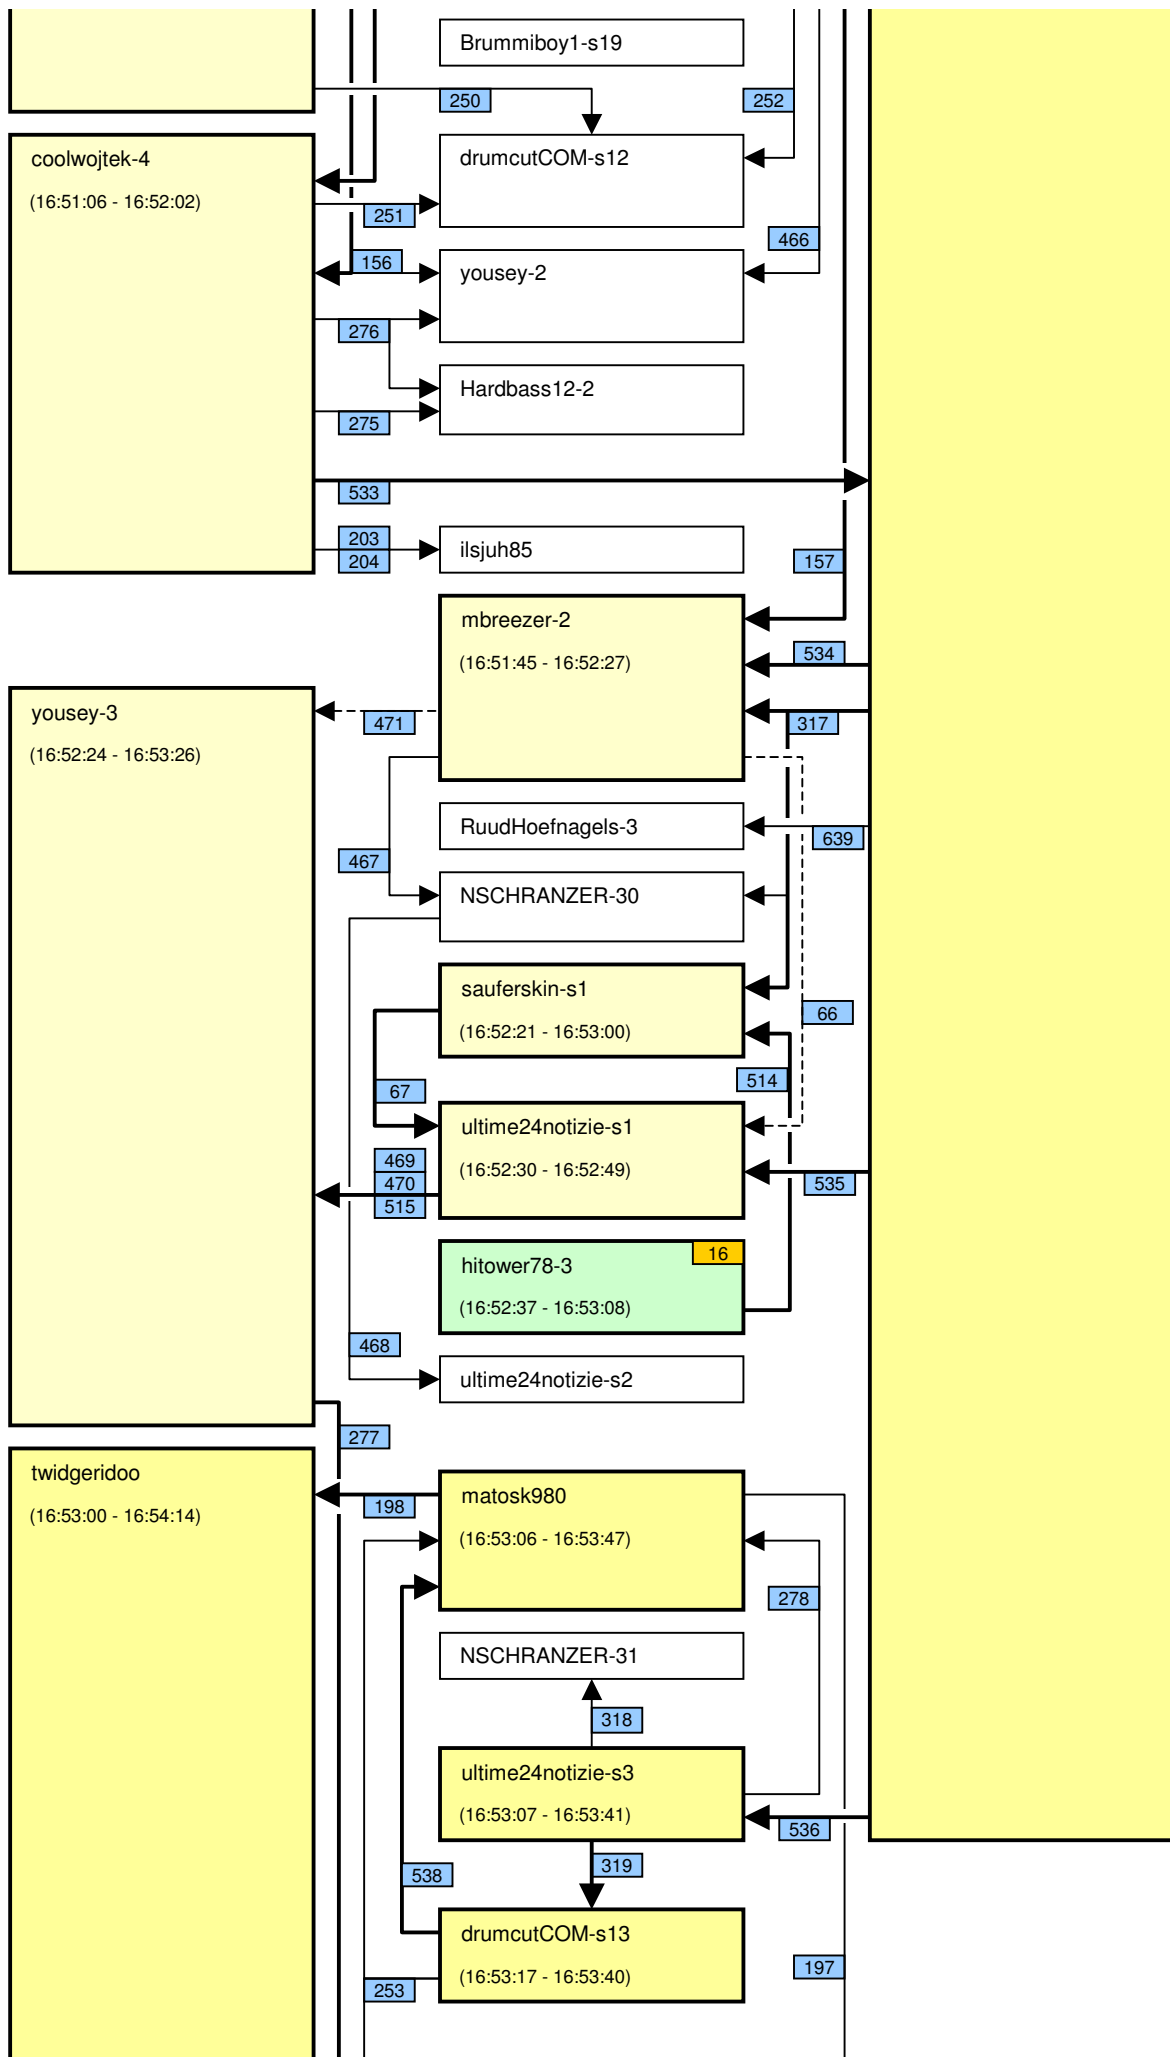

# Verknüpfung der Videos im Zeitstrahl vom loveparade2010doku.wordpress.com

Stand vom 02.01.2013

Diese Übersicht zeigt, mit welchen Synchronisationspunkten (Syncs) die Videos im Zeitstrahl auf <http://loveparade2010doku.wordpress.com/2010/07/31/loveparade-ungluck-videos-verknupfen-zeitstrahl> miteinander verknüpft sind. Die Anordnung entspricht in etwa der zeitlichen Reihenfolge, Vorrang hatte jedoch die möglichst übersichtliche Darstellung der Abhängigkeiten untereinander.

## Legende

Thaido	Uservideo
Ü-Kam16	Überwachungsvideo
The1art1of1hell-3	Uservideo im Verlauf der Hauptachse
The1art1of1hell-3	Uservideo im Verlauf einer alternativen Hauptachse
PITGoesUtube	andere wichtige Uservideos mit vielen oder bedeutenden Abhängigkeiten
GEDC-0714	Uservideos mit eigener Zeitkonsistenz
Hitower78-1	
berndsta-s1	
kdher-445	Foto
	Verknüpfung (Sync) zwischen Videos
	Verknüpfung (Sync) zwischen Videos auf der Hauptachse und anderen wichtigen Videos
	unsichere Verknüpfung
	Synchronisationspunkt von Uservideos mit den Überwachungskameras
	Synchronisationspunkt zwischen Uservideos untereinander
	Synchronisationspunkt aufgrund nachgewiesener Zeitkonsistenz der Videos eines Users
	Synchronisationspunkt aufgrund angenommener Zeitkonsistenz der Videos eines Users
	Synchronisationspunkt aufgrund sonstiger Userangaben
	Synchronisationspunkt aufgrund der EXIF-Zeit von Fotos