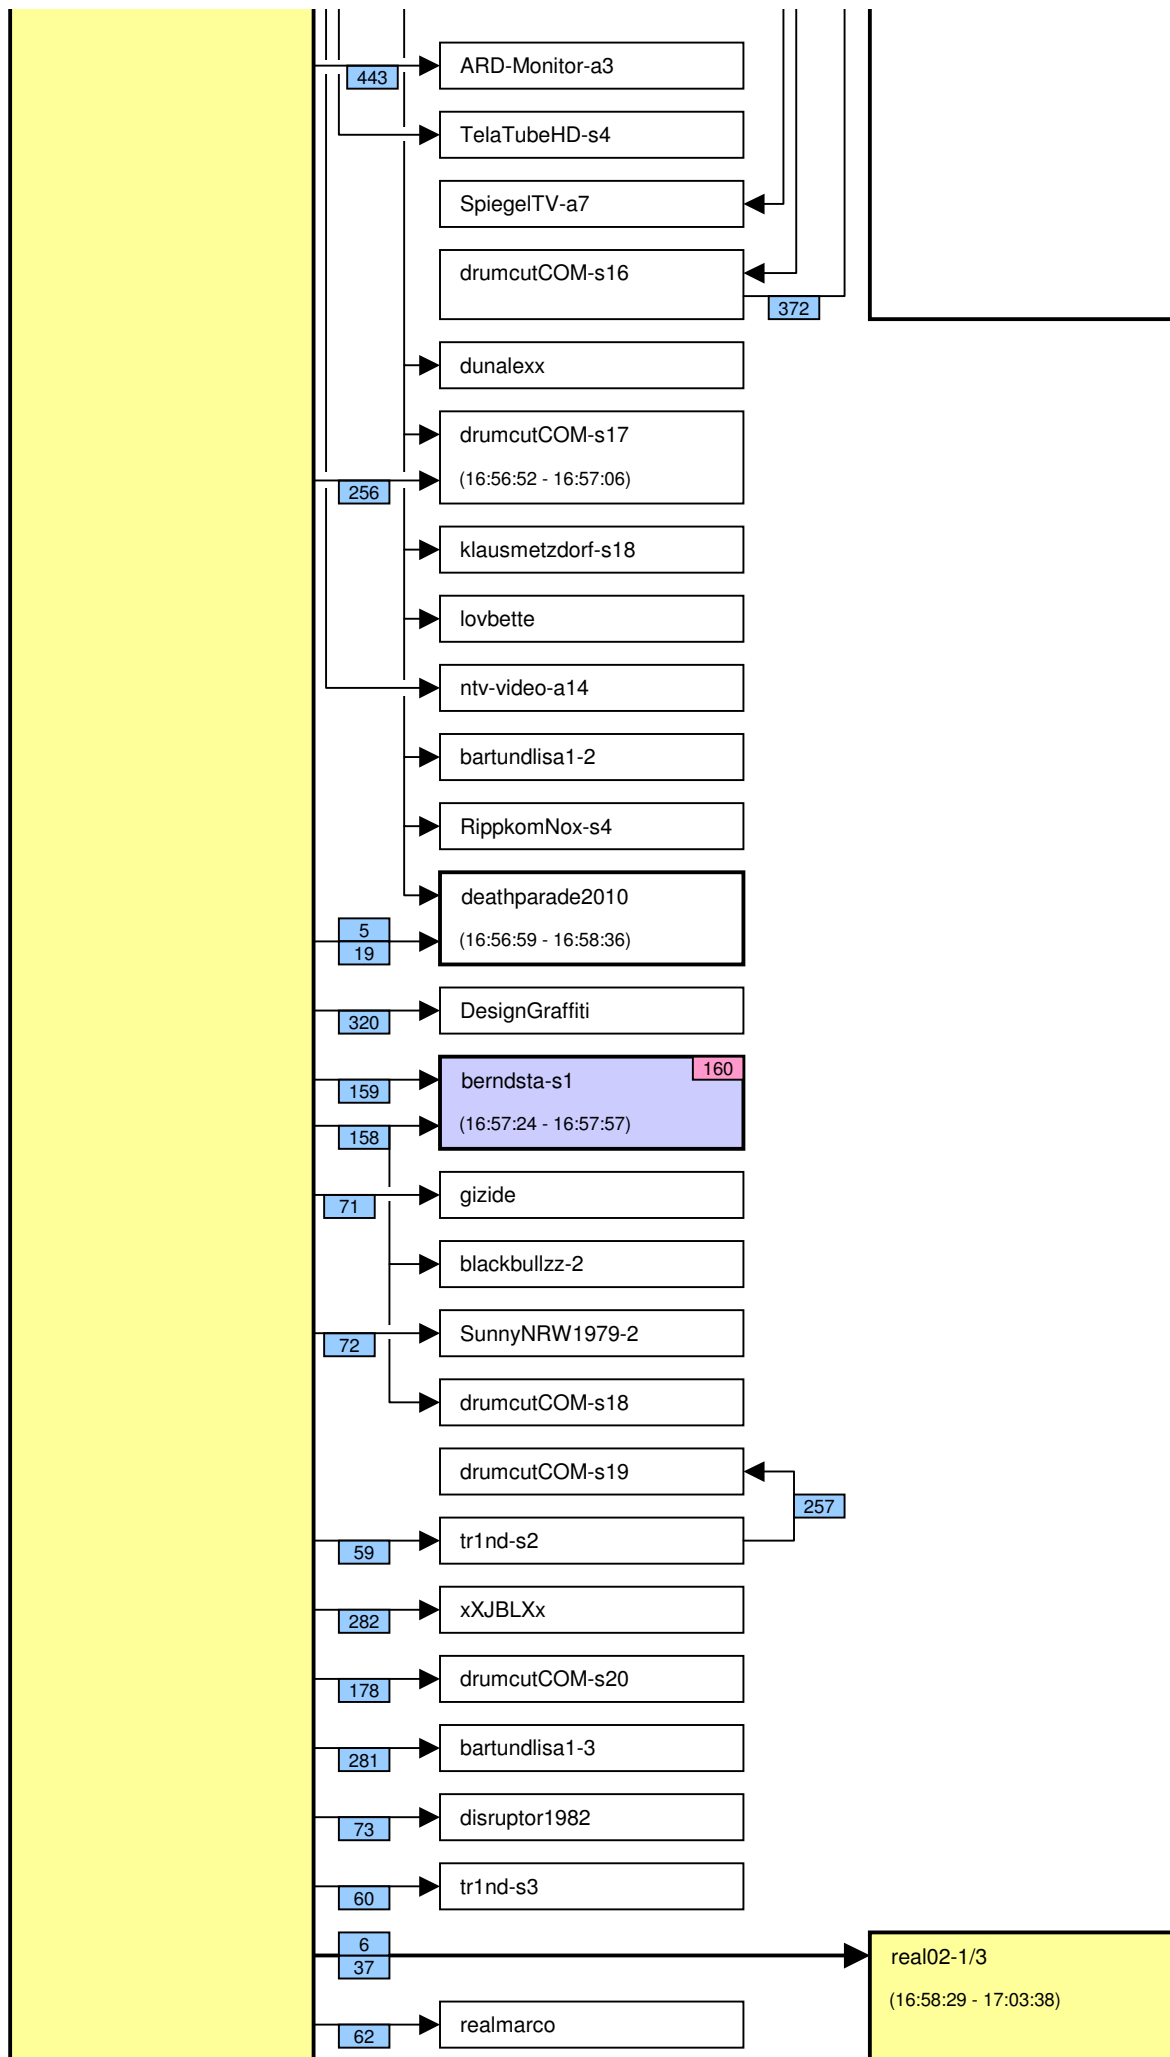

# Verknüpfung der Videos im Zeitstrahl vom loveparade2010doku.wordpress.com

Stand vom 02.01.2013

Diese Übersicht zeigt, mit welchen Synchronisationspunkten (Syncs) die Videos im Zeitstrahl auf <http://loveparade2010doku.wordpress.com/2010/07/31/loveparade-ungluck-videos-verknupfen-zeitstrahl> miteinander verknüpft sind. Die Anordnung entspricht in etwa der zeitlichen Reihenfolge, Vorrang hatte jedoch die möglichst übersichtliche Darstellung der Abhängigkeiten untereinander.

## Legende

Thaido	Uservideo
Ü-Kam16	Überwachungsvideo
The1art1of1hell-3	Uservideo im Verlauf der Hauptachse
The1art1of1hell-3	Uservideo im Verlauf einer alternativen Hauptachse
PITGoesUtube	andere wichtige Uservideos mit vielen oder bedeutenden Abhängigkeiten
GEDC-0714	Uservideos mit eigener Zeitkonsistenz
Hitower78-1	
berndsta-s1	
kdher-445	Foto
	Verknüpfung (Sync) zwischen Videos
	Verknüpfung (Sync) zwischen Videos auf der Hauptachse und anderen wichtigen Videos
	unsichere Verknüpfung
	Synchronisationspunkt von Uservideos mit den Überwachungskameras
	Synchronisationspunkt zwischen Uservideos untereinander
	Synchronisationspunkt aufgrund nachgewiesener Zeitkonsistenz der Videos eines Users
	Synchronisationspunkt aufgrund angenommener Zeitkonsistenz der Videos eines Users
	Synchronisationspunkt aufgrund sonstiger Userangaben
	Synchronisationspunkt aufgrund der EXIF-Zeit von Fotos