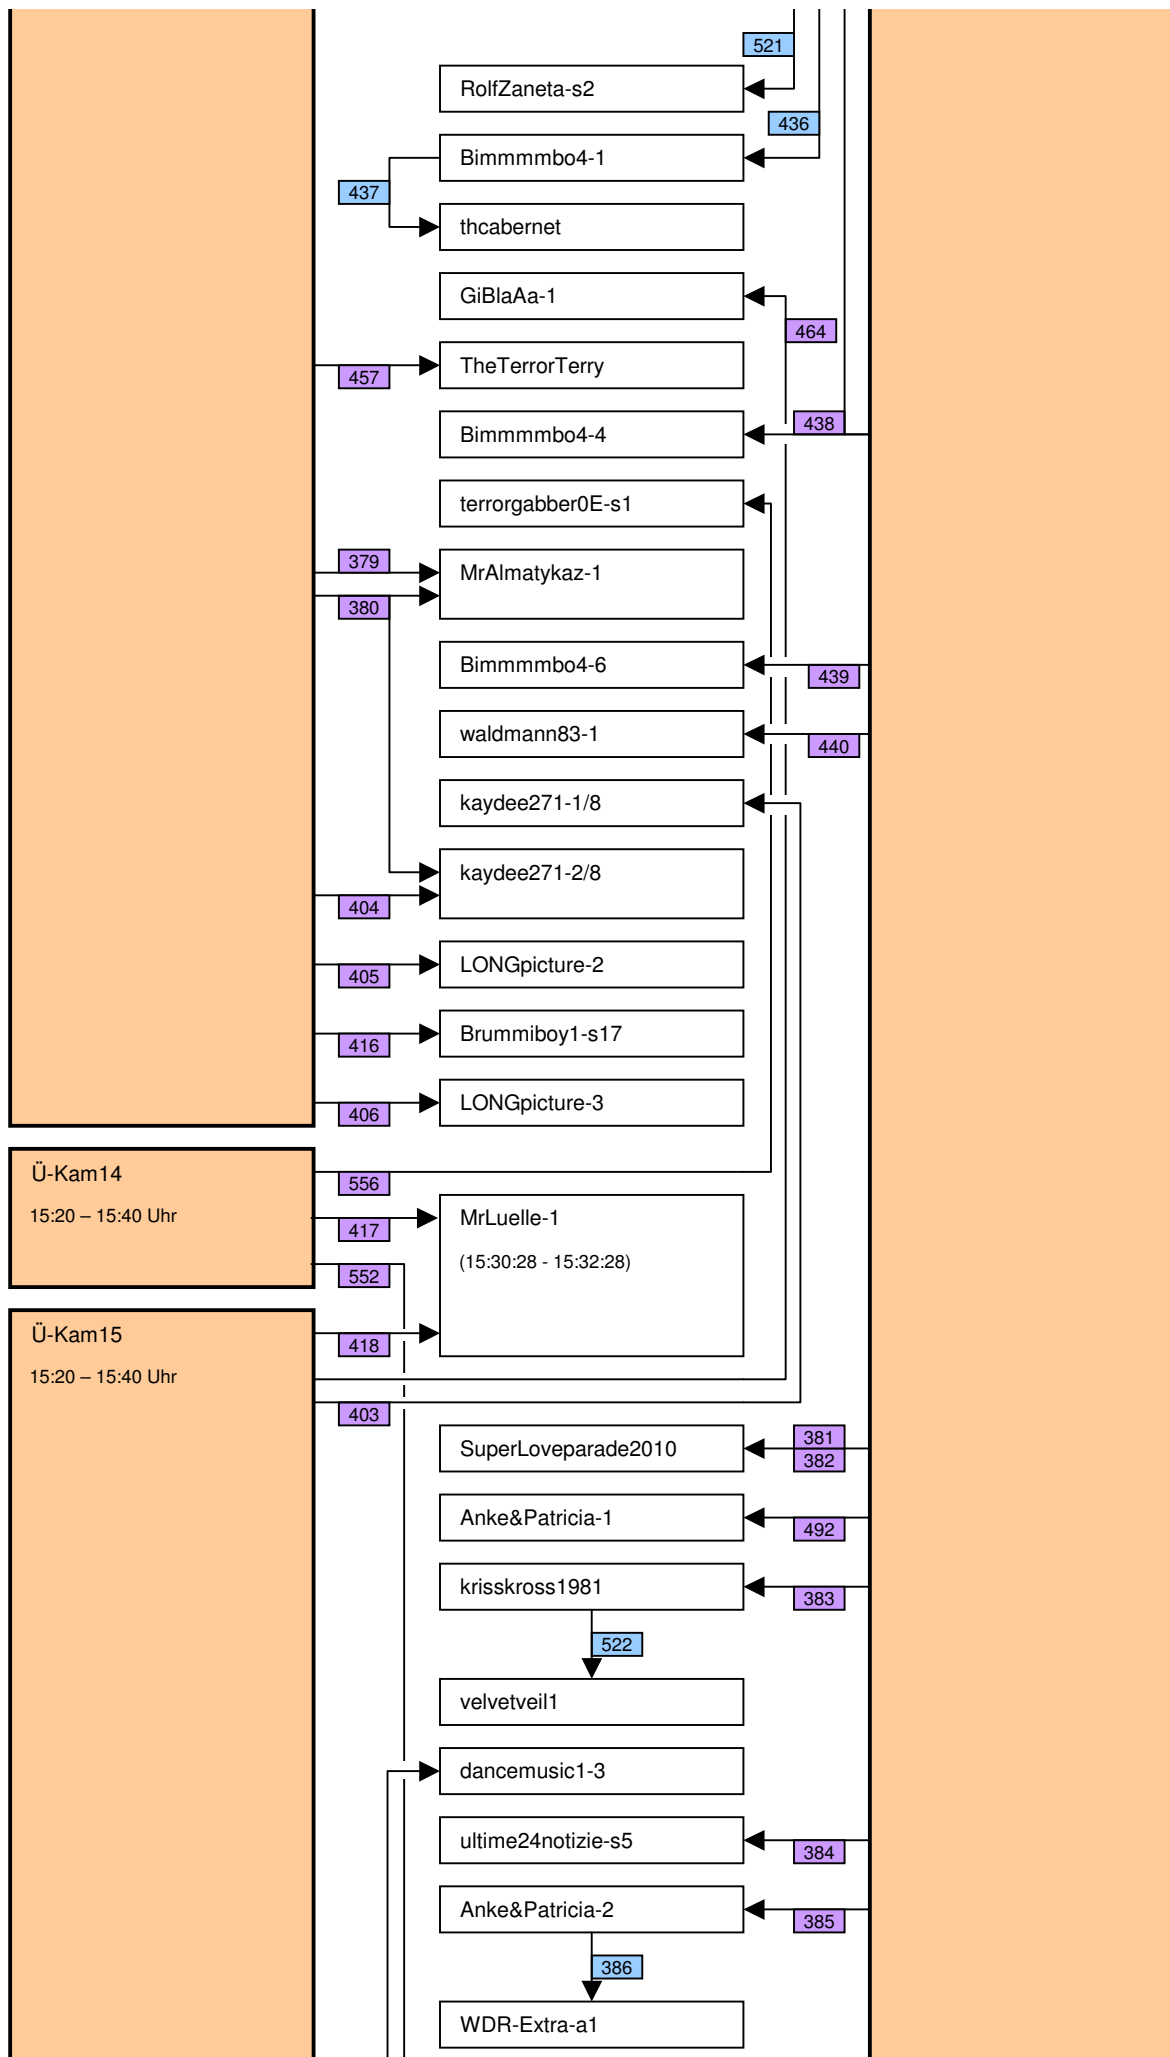

# Verknüpfung der Videos im Zeitstrahl vom loveparade2010doku.wordpress.com

Stand vom 02.01.2013

Diese Übersicht zeigt, mit welchen Synchronisationspunkten (Syncs) die Videos im Zeitstrahl auf <http://loveparade2010doku.wordpress.com/2010/07/31/loveparade-ungluck-videos-verknupfen-zeitstrahl> miteinander verknüpft sind. Die Anordnung entspricht in etwa der zeitlichen Reihenfolge, Vorrang hatte jedoch die möglichst übersichtliche Darstellung der Abhängigkeiten untereinander.

## Legende

Thaido	Uservideo
Ü-Kam16	Überwachungsvideo
The1art1of1hell-3	Uservideo im Verlauf der Hauptachse
The1art1of1hell-3	Uservideo im Verlauf einer alternativen Hauptachse
PITGoesUtube	andere wichtige Uservideos mit vielen oder bedeutenden Abhängigkeiten
GEDC-0714	Uservideos mit eigener Zeitkonsistenz
Hitower78-1	
berndsta-s1	
kdher-445	Foto
	Verknüpfung (Sync) zwischen Videos
	Verknüpfung (Sync) zwischen Videos auf der Hauptachse und anderen wichtigen Videos
	unsichere Verknüpfung
	Synchronisationspunkt von Uservideos mit den Überwachungskameras
	Synchronisationspunkt zwischen Uservideos untereinander
	Synchronisationspunkt aufgrund nachgewiesener Zeitkonsistenz der Videos eines Users
	Synchronisationspunkt aufgrund angenommener Zeitkonsistenz der Videos eines Users
	Synchronisationspunkt aufgrund sonstiger Userangaben
	Synchronisationspunkt aufgrund der EXIF-Zeit von Fotos