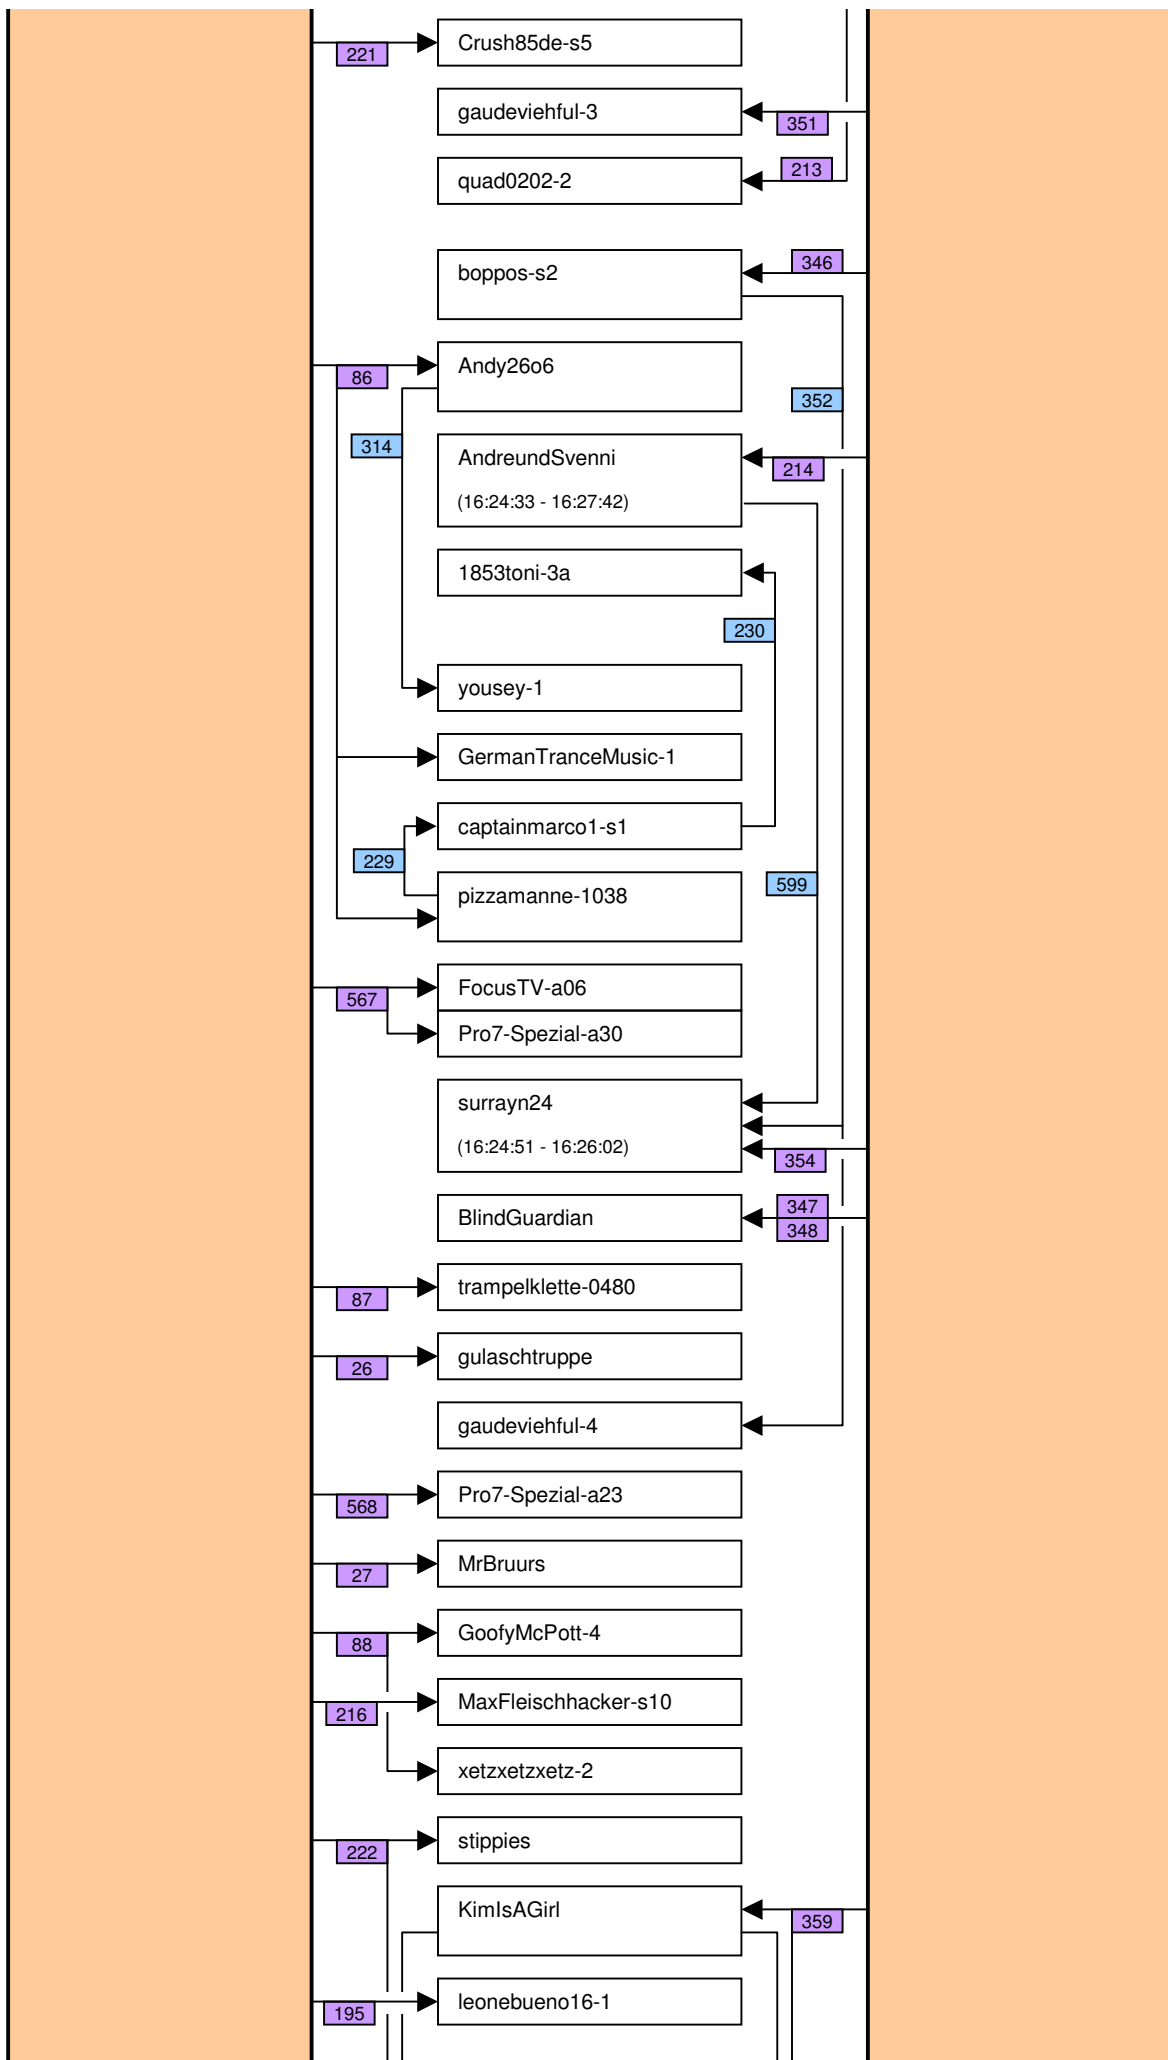

# Verknüpfung der Videos im Zeitstrahl vom loveparade2010doku.wordpress.com

Stand vom 02.01.2013

Diese Übersicht zeigt, mit welchen Synchronisationspunkten (Syncs) die Videos im Zeitstrahl auf <http://loveparade2010doku.wordpress.com/2010/07/31/loveparade-ungluck-videos-verknupfen-zeitstrahl> miteinander verknüpft sind. Die Anordnung entspricht in etwa der zeitlichen Reihenfolge, Vorrang hatte jedoch die möglichst übersichtliche Darstellung der Abhängigkeiten untereinander.

## Legende

Thaido	Uservideo
Ü-Kam16	Überwachungsvideo
The1art1of1hell-3	Uservideo im Verlauf der Hauptachse
The1art1of1hell-3	Uservideo im Verlauf einer alternativen Hauptachse
PITGoesUtube	andere wichtige Uservideos mit vielen oder bedeutenden Abhängigkeiten
GEDC-0714	Uservideos mit eigener Zeitkonsistenz
Hitower78-1	
berndsta-s1	
kdher-445	Foto
	Verknüpfung (Sync) zwischen Videos
	Verknüpfung (Sync) zwischen Videos auf der Hauptachse und anderen wichtigen Videos
	unsichere Verknüpfung
	Synchronisationspunkt von Uservideos mit den Überwachungskameras
	Synchronisationspunkt zwischen Uservideos untereinander
	Synchronisationspunkt aufgrund nachgewiesener Zeitkonsistenz der Videos eines Users
	Synchronisationspunkt aufgrund angenommener Zeitkonsistenz der Videos eines Users
	Synchronisationspunkt aufgrund sonstiger Userangaben
	Synchronisationspunkt aufgrund der EXIF-Zeit von Fotos