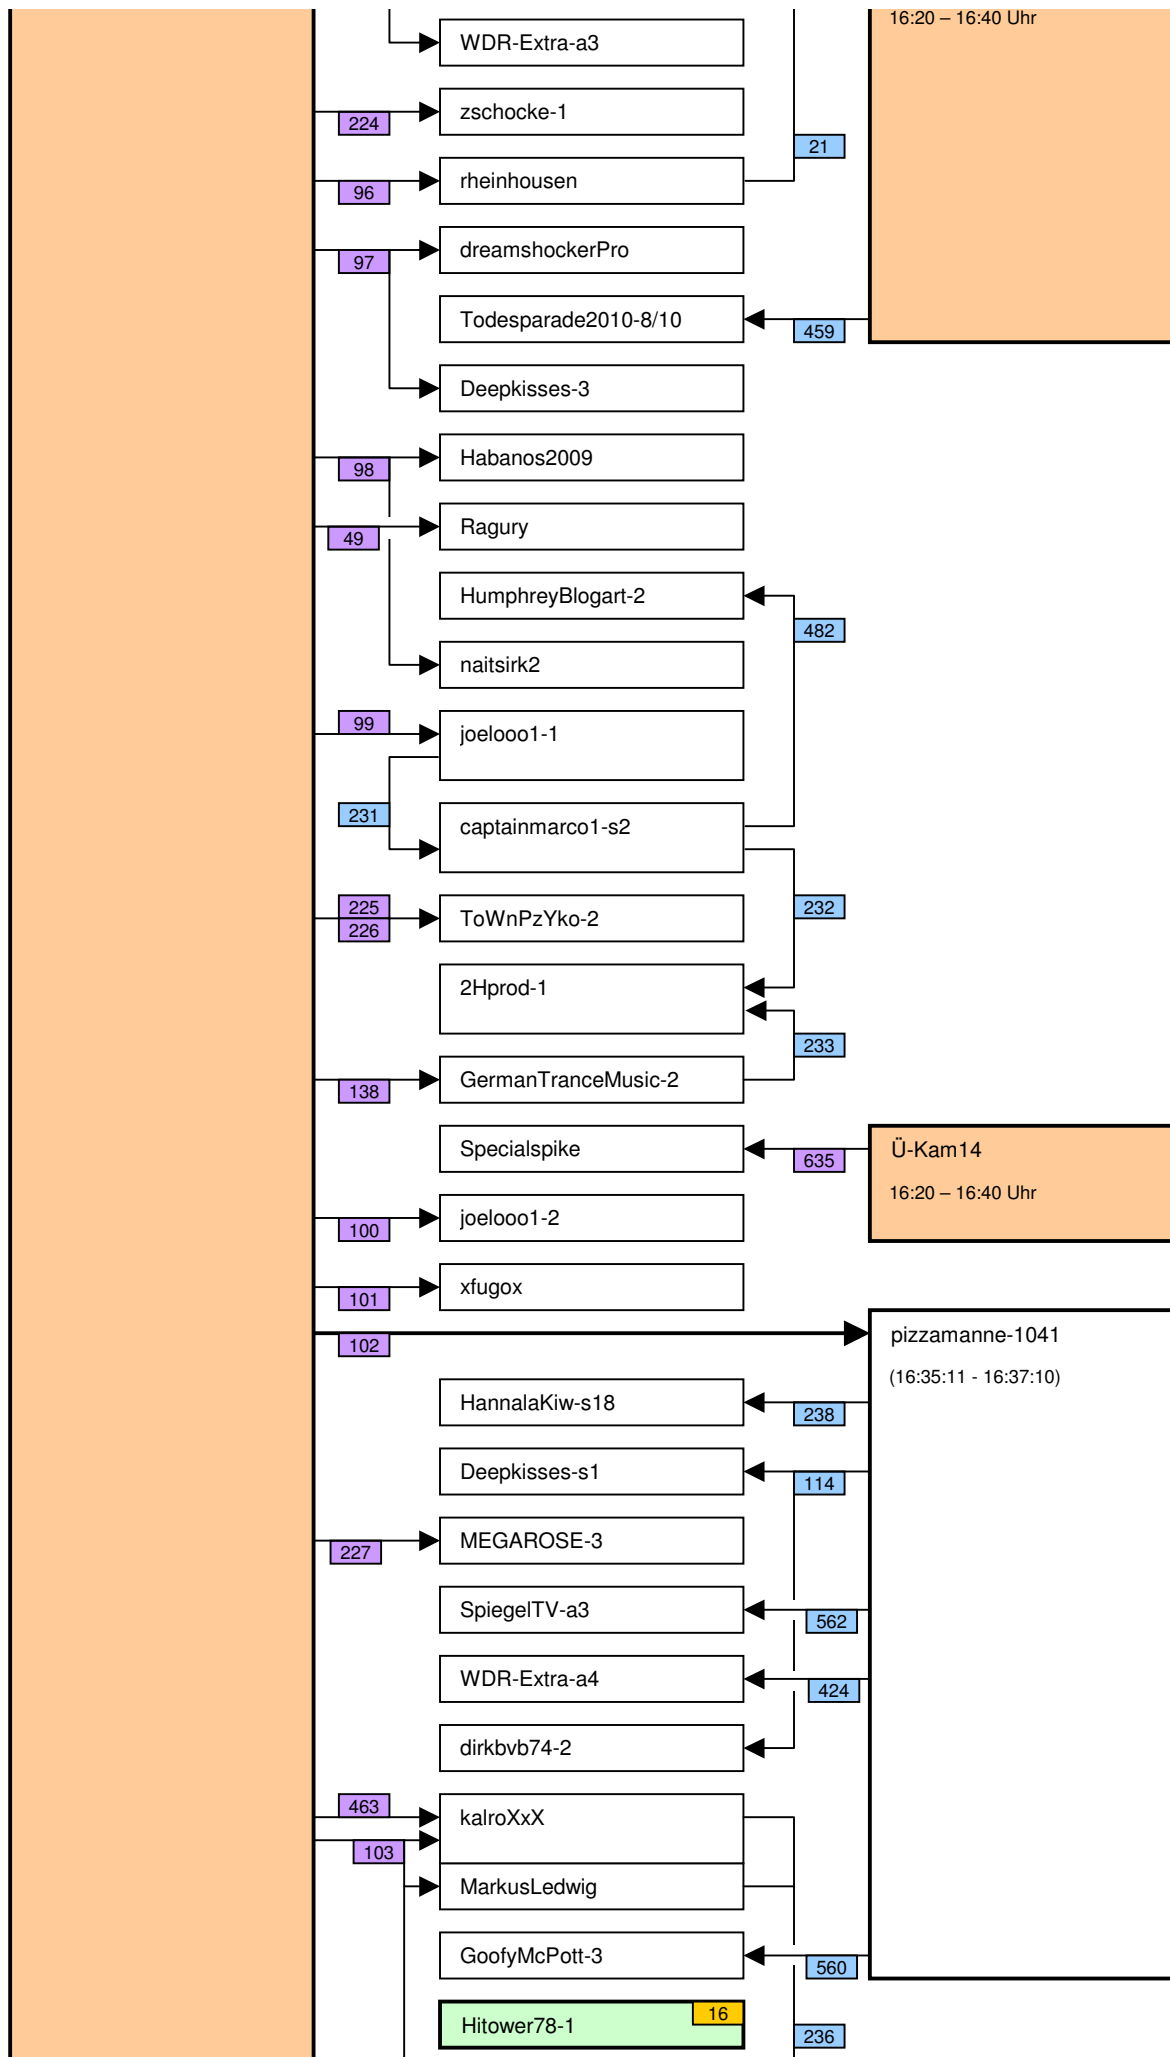

# Verknüpfung der Videos im Zeitstrahl vom loveparade2010doku.wordpress.com

Stand vom 02.01.2013

Diese Übersicht zeigt, mit welchen Synchronisationspunkten (Syncs) die Videos im Zeitstrahl auf <http://loveparade2010doku.wordpress.com/2010/07/31/loveparade-ungluck-videos-verknupfen-zeitstrahl> miteinander verknüpft sind. Die Anordnung entspricht in etwa der zeitlichen Reihenfolge, Vorrang hatte jedoch die möglichst übersichtliche Darstellung der Abhängigkeiten untereinander.

## Legende

Thaido	Uservideo
Ü-Kam16	Überwachungsvideo
The1art1of1hell-3	Uservideo im Verlauf der Hauptachse
The1art1of1hell-3	Uservideo im Verlauf einer alternativen Hauptachse
PITGoesUtube	andere wichtige Uservideos mit vielen oder bedeutenden Abhängigkeiten
GEDC-0714	Uservideos mit eigener Zeitkonsistenz
Hitower78-1	
berndsta-s1	
kdher-445	Foto
	Verknüpfung (Sync) zwischen Videos
	Verknüpfung (Sync) zwischen Videos auf der Hauptachse und anderen wichtigen Videos
	unsichere Verknüpfung
	Synchronisationspunkt von Uservideos mit den Überwachungskameras
	Synchronisationspunkt zwischen Uservideos untereinander
	Synchronisationspunkt aufgrund nachgewiesener Zeitkonsistenz der Videos eines Users
	Synchronisationspunkt aufgrund angenommener Zeitkonsistenz der Videos eines Users
	Synchronisationspunkt aufgrund sonstiger Userangaben
	Synchronisationspunkt aufgrund der EXIF-Zeit von Fotos