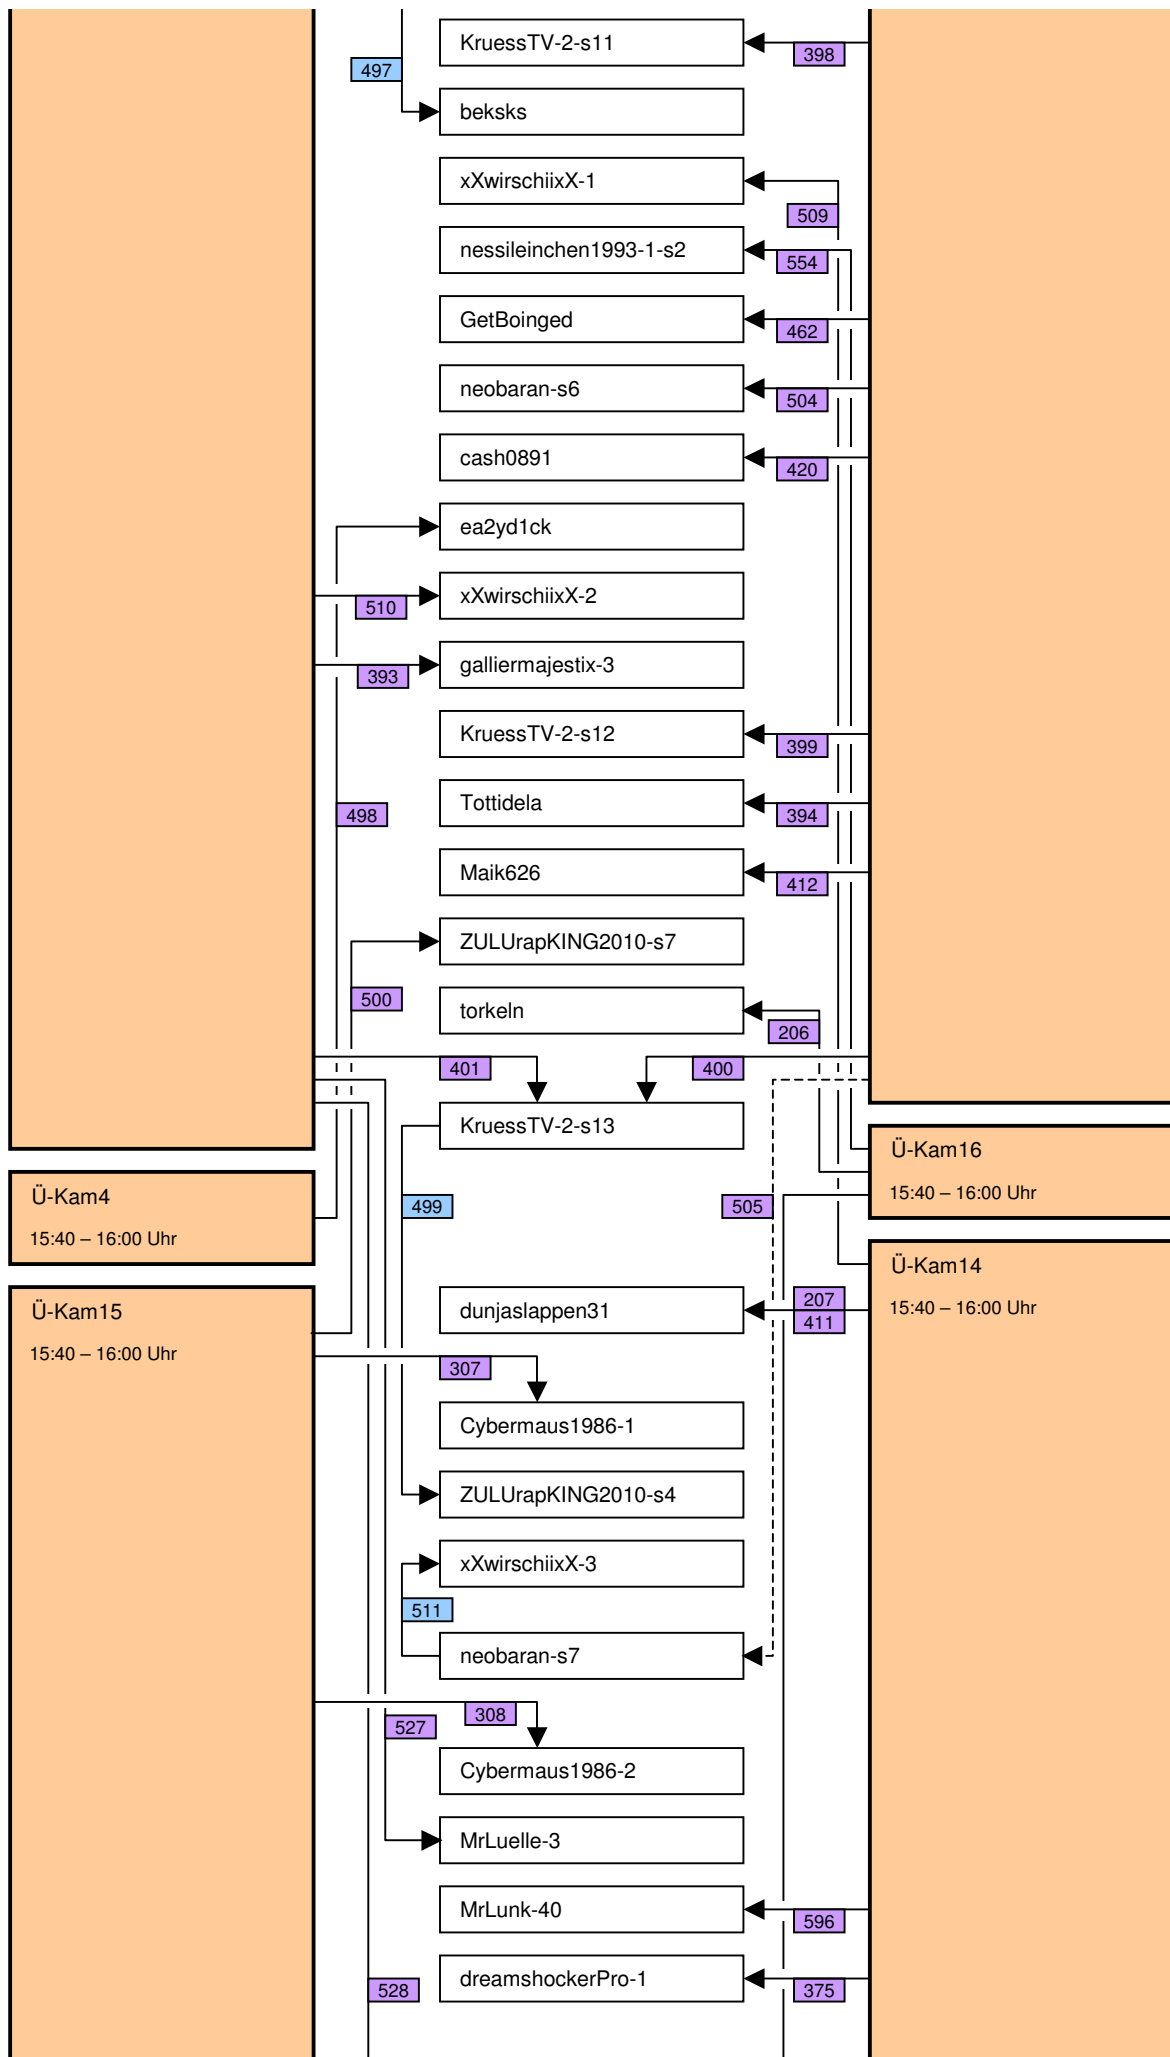

# Verknüpfung der Videos im Zeitstrahl vom loveparade2010doku.wordpress.com

Stand vom 02.01.2013

Diese Übersicht zeigt, mit welchen Synchronisationspunkten (Syncs) die Videos im Zeitstrahl auf <http://loveparade2010doku.wordpress.com/2010/07/31/loveparade-ungluck-videos-verknupfen-zeitstrahl> miteinander verknüpft sind. Die Anordnung entspricht in etwa der zeitlichen Reihenfolge, Vorrang hatte jedoch die möglichst übersichtliche Darstellung der Abhängigkeiten untereinander.

## Legende

Thaido	Uservideo
Ü-Kam16	Überwachungsvideo
The1art1of1hell-3	Uservideo im Verlauf der Hauptachse
The1art1of1hell-3	Uservideo im Verlauf einer alternativen Hauptachse
PITGoesUtube	andere wichtige Uservideos mit vielen oder bedeutenden Abhängigkeiten
GEDC-0714	Uservideos mit eigener Zeitkonsistenz
Hitower78-1	
berndsta-s1	
kdher-445	Foto
	Verknüpfung (Sync) zwischen Videos
	Verknüpfung (Sync) zwischen Videos auf der Hauptachse und anderen wichtigen Videos
	unsichere Verknüpfung
	Synchronisationspunkt von Uservideos mit den Überwachungskameras
	Synchronisationspunkt zwischen Uservideos untereinander
	Synchronisationspunkt aufgrund nachgewiesener Zeitkonsistenz der Videos eines Users
	Synchronisationspunkt aufgrund angenommener Zeitkonsistenz der Videos eines Users
	Synchronisationspunkt aufgrund sonstiger Userangaben
	Synchronisationspunkt aufgrund der EXIF-Zeit von Fotos