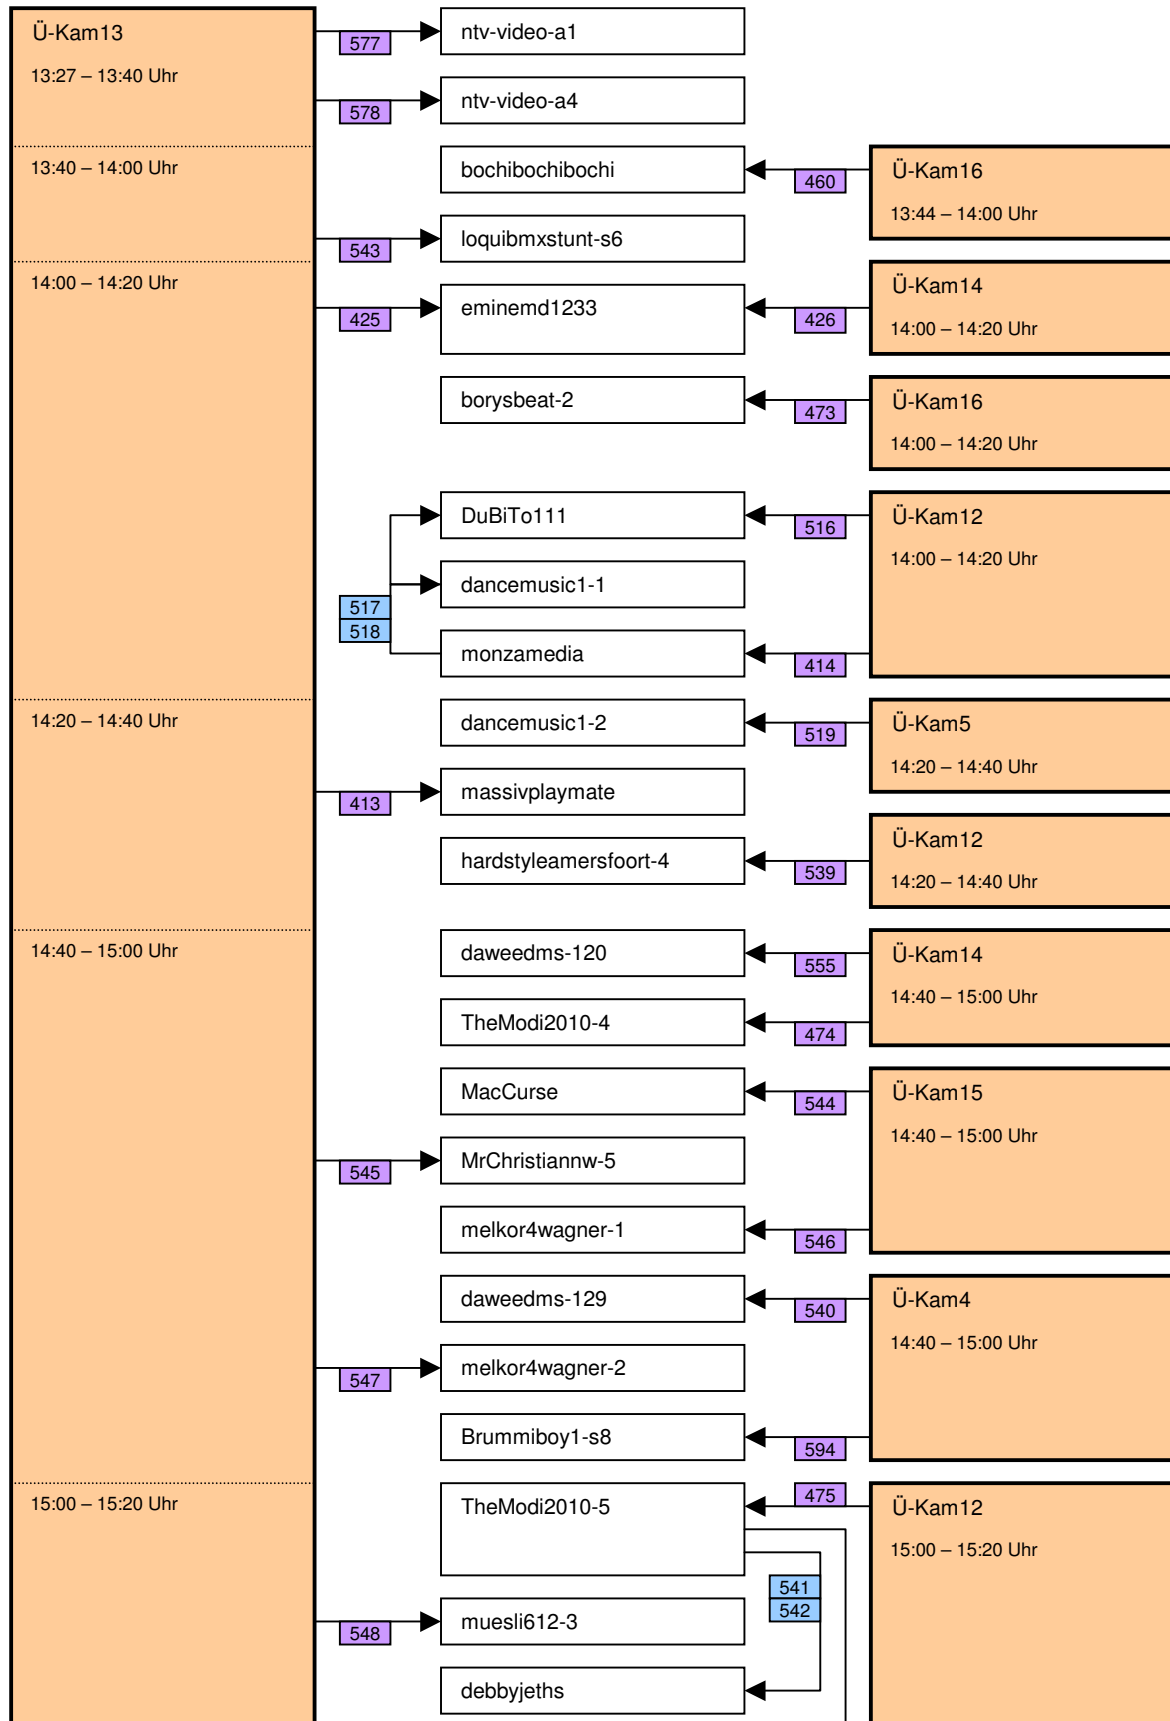

# Verknüpfung der Videos im Zeitstrahl vom loveparade2010doku.wordpress.com

Stand vom 02.01.2013

Diese Übersicht zeigt, mit welchen Synchronisationspunkten (Syncs) die Videos im Zeitstrahl auf <http://loveparade2010doku.wordpress.com/2010/07/31/loveparade-ungluck-videos-verknupfen-zeitstrahl> miteinander verknüpft sind. Die Anordnung entspricht in etwa der zeitlichen Reihenfolge, Vorrang hatte jedoch die möglichst übersichtliche Darstellung der Abhängigkeiten untereinander.

## Legende

Thaido	Uservideo
Ü-Kam16	Überwachungsvideo
The1art1of1hell-3	Uservideo im Verlauf der Hauptachse
The1art1of1hell-3	Uservideo im Verlauf einer alternativen Hauptachse
PITGoesUtube	andere wichtige Uservideos mit vielen oder bedeutenden Abhängigkeiten
GEDC-0714	Uservideos mit eigener Zeitkonsistenz
Hitower78-1	
berndsta-s1	
kdher-445	Foto
	Verknüpfung (Sync) zwischen Videos
	Verknüpfung (Sync) zwischen Videos auf der Hauptachse und anderen wichtigen Videos
	unsichere Verknüpfung
	Synchronisationspunkt von Uservideos mit den Überwachungskameras
	Synchronisationspunkt zwischen Uservideos untereinander
	Synchronisationspunkt aufgrund nachgewiesener Zeitkonsistenz der Videos eines Users
	Synchronisationspunkt aufgrund angenommener Zeitkonsistenz der Videos eines Users
	Synchronisationspunkt aufgrund sonstiger Userangaben
	Synchronisationspunkt aufgrund der EXIF-Zeit von Fotos