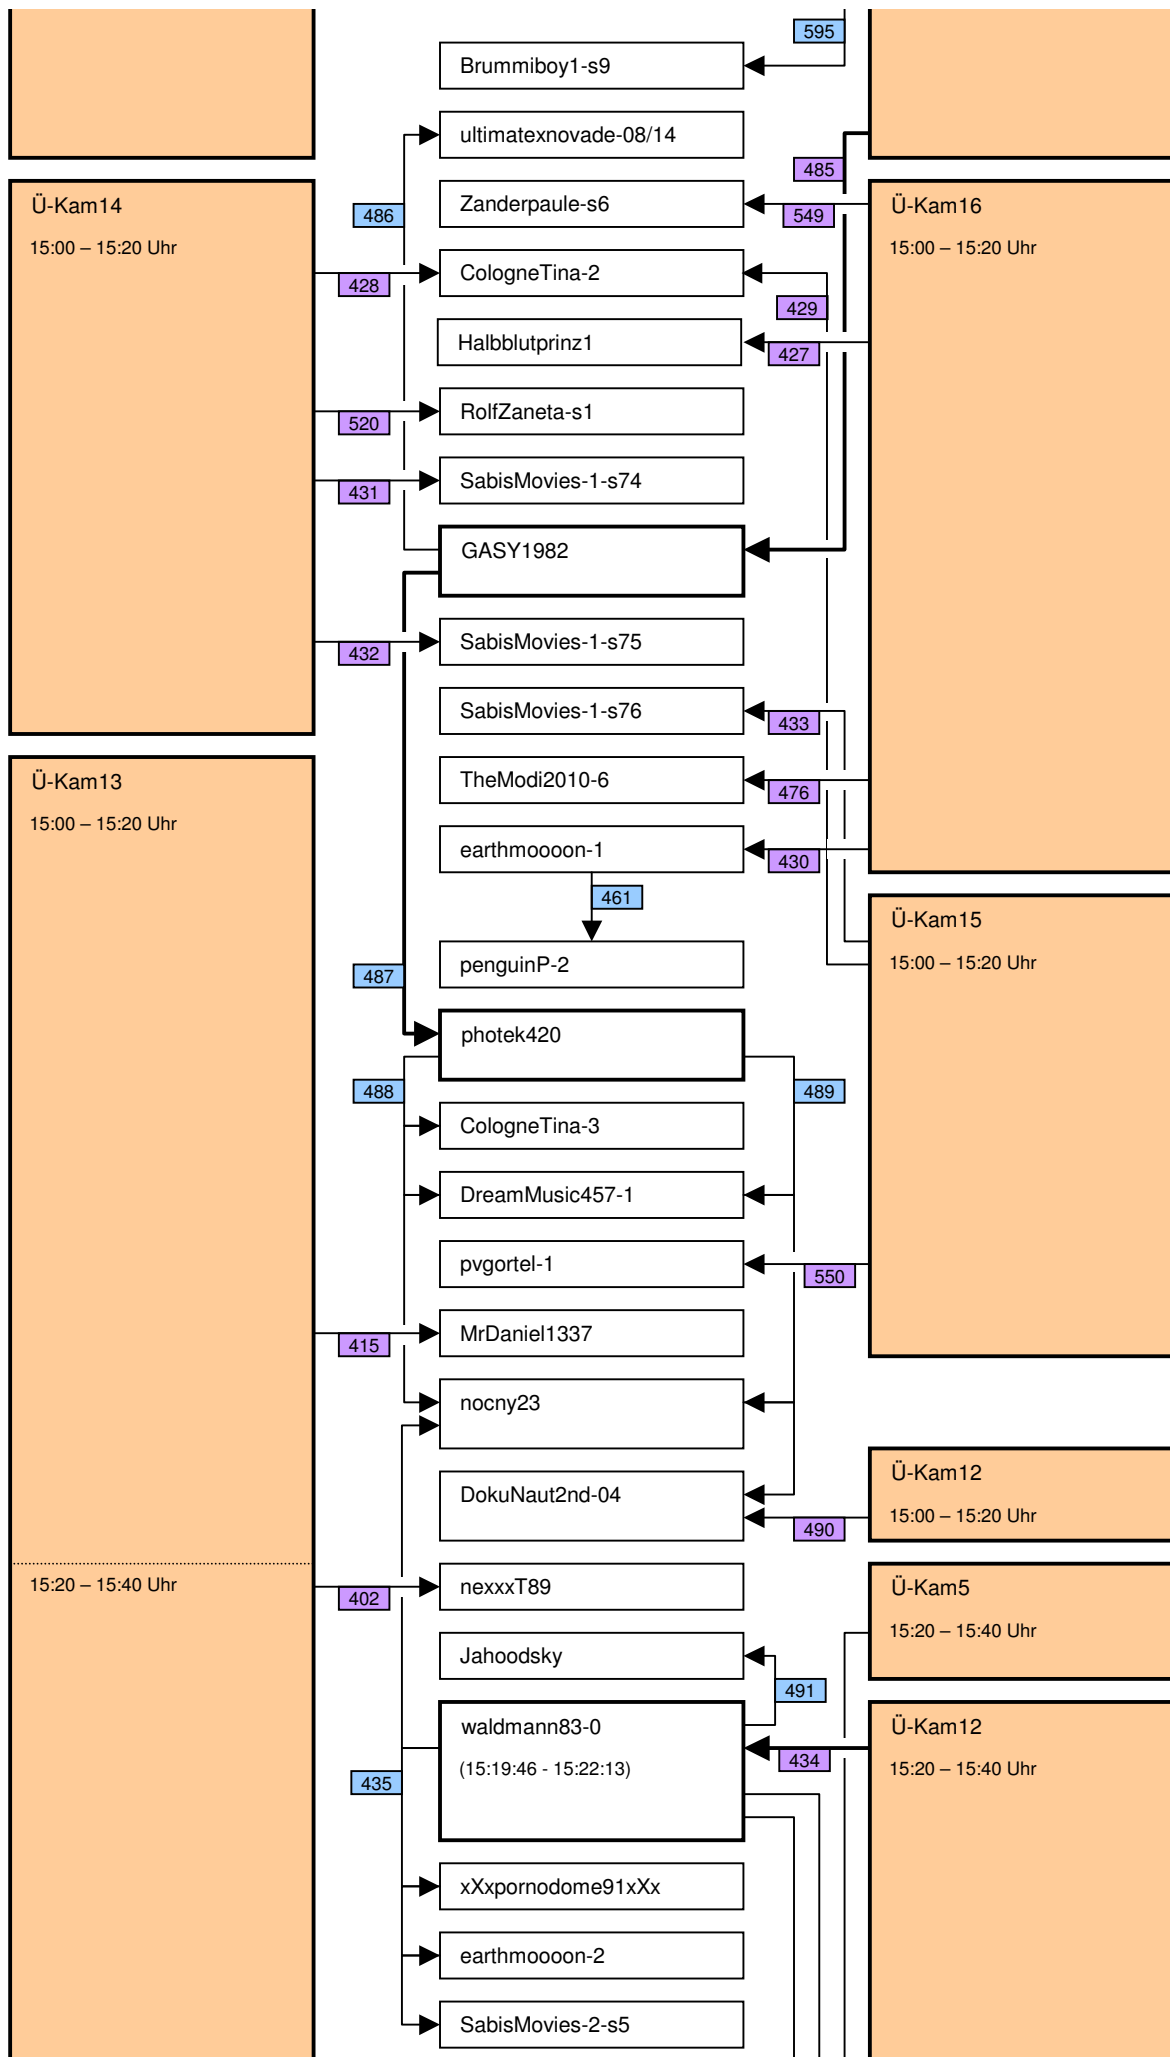

# Verknüpfung der Videos im Zeitstrahl vom loveparade2010doku.wordpress.com

Stand vom 02.01.2013

Diese Übersicht zeigt, mit welchen Synchronisationspunkten (Syncs) die Videos im Zeitstrahl auf <http://loveparade2010doku.wordpress.com/2010/07/31/loveparade-ungluck-videos-verknupfen-zeitstrahl> miteinander verknüpft sind. Die Anordnung entspricht in etwa der zeitlichen Reihenfolge, Vorrang hatte jedoch die möglichst übersichtliche Darstellung der Abhängigkeiten untereinander.

## Legende

Thaido	Uservideo
Ü-Kam16	Überwachungsvideo
The1art1of1hell-3	Uservideo im Verlauf der Hauptachse
The1art1of1hell-3	Uservideo im Verlauf einer alternativen Hauptachse
PITGoesUtube	andere wichtige Uservideos mit vielen oder bedeutenden Abhängigkeiten
GEDC-0714	Uservideos mit eigener Zeitkonsistenz
Hitower78-1	
berndsta-s1	
kdher-445	Foto
	Verknüpfung (Sync) zwischen Videos
	Verknüpfung (Sync) zwischen Videos auf der Hauptachse und anderen wichtigen Videos
	unsichere Verknüpfung
	Synchronisationspunkt von Uservideos mit den Überwachungskameras
	Synchronisationspunkt zwischen Uservideos untereinander
	Synchronisationspunkt aufgrund nachgewiesener Zeitkonsistenz der Videos eines Users
	Synchronisationspunkt aufgrund angenommener Zeitkonsistenz der Videos eines Users
	Synchronisationspunkt aufgrund sonstiger Userangaben
	Synchronisationspunkt aufgrund der EXIF-Zeit von Fotos