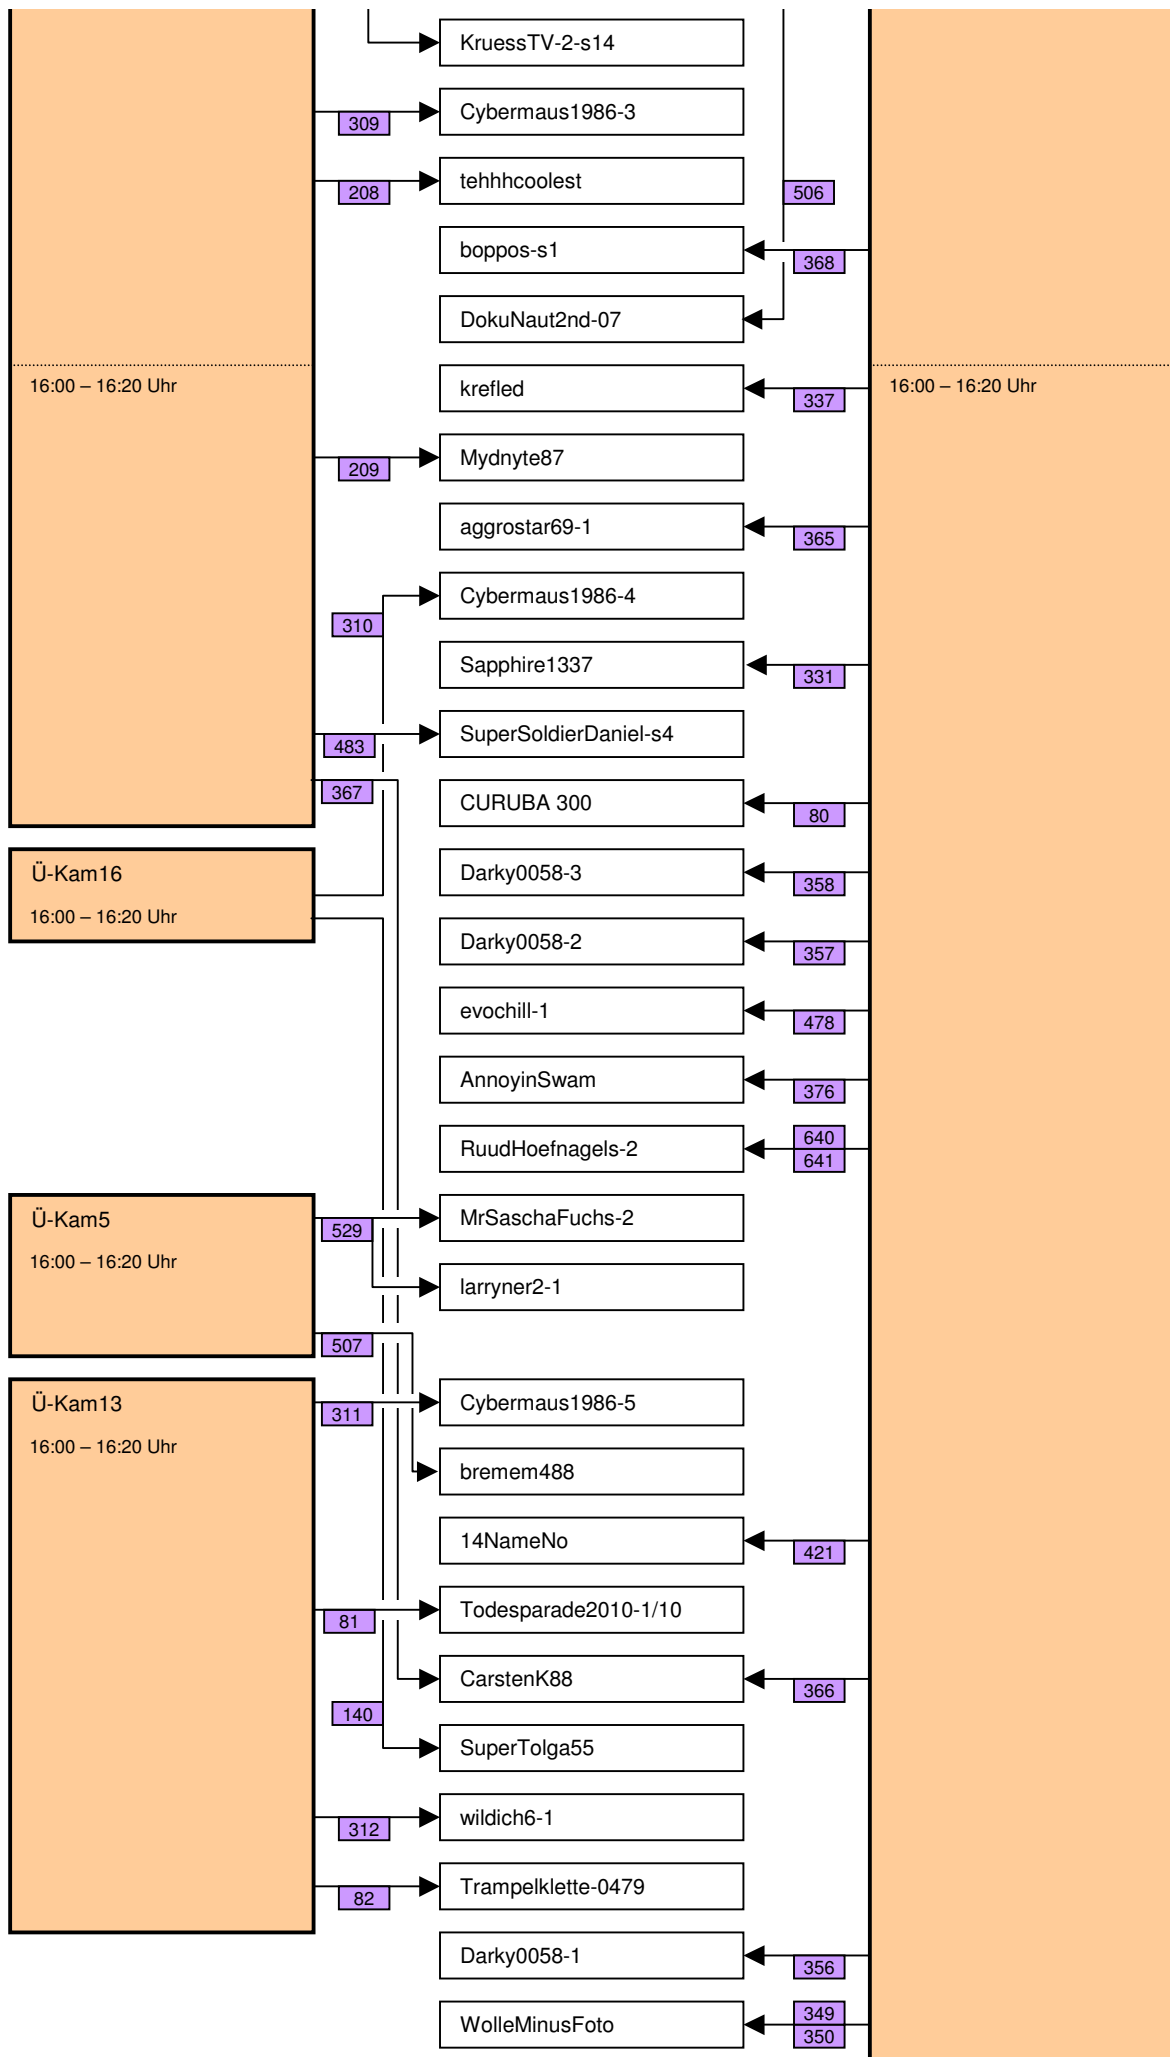

# Verknüpfung der Videos im Zeitstrahl vom loveparade2010doku.wordpress.com

Stand vom 02.01.2013

Diese Übersicht zeigt, mit welchen Synchronisationspunkten (Syncs) die Videos im Zeitstrahl auf <http://loveparade2010doku.wordpress.com/2010/07/31/loveparade-ungluck-videos-verknupfen-zeitstrahl> miteinander verknüpft sind. Die Anordnung entspricht in etwa der zeitlichen Reihenfolge, Vorrang hatte jedoch die möglichst übersichtliche Darstellung der Abhängigkeiten untereinander.

## Legende

Thaido	Uservideo
Ü-Kam16	Überwachungsvideo
The1art1of1hell-3	Uservideo im Verlauf der Hauptachse
The1art1of1hell-3	Uservideo im Verlauf einer alternativen Hauptachse
PITGoesUtube	andere wichtige Uservideos mit vielen oder bedeutenden Abhängigkeiten
GEDC-0714	Uservideos mit eigener Zeitkonsistenz
Hitower78-1	
berndsta-s1	
kdher-445	Foto
	Verknüpfung (Sync) zwischen Videos
	Verknüpfung (Sync) zwischen Videos auf der Hauptachse und anderen wichtigen Videos
	unsichere Verknüpfung
	Synchronisationspunkt von Uservideos mit den Überwachungskameras
	Synchronisationspunkt zwischen Uservideos untereinander
	Synchronisationspunkt aufgrund nachgewiesener Zeitkonsistenz der Videos eines Users
	Synchronisationspunkt aufgrund angenommener Zeitkonsistenz der Videos eines Users
	Synchronisationspunkt aufgrund sonstiger Userangaben
	Synchronisationspunkt aufgrund der EXIF-Zeit von Fotos