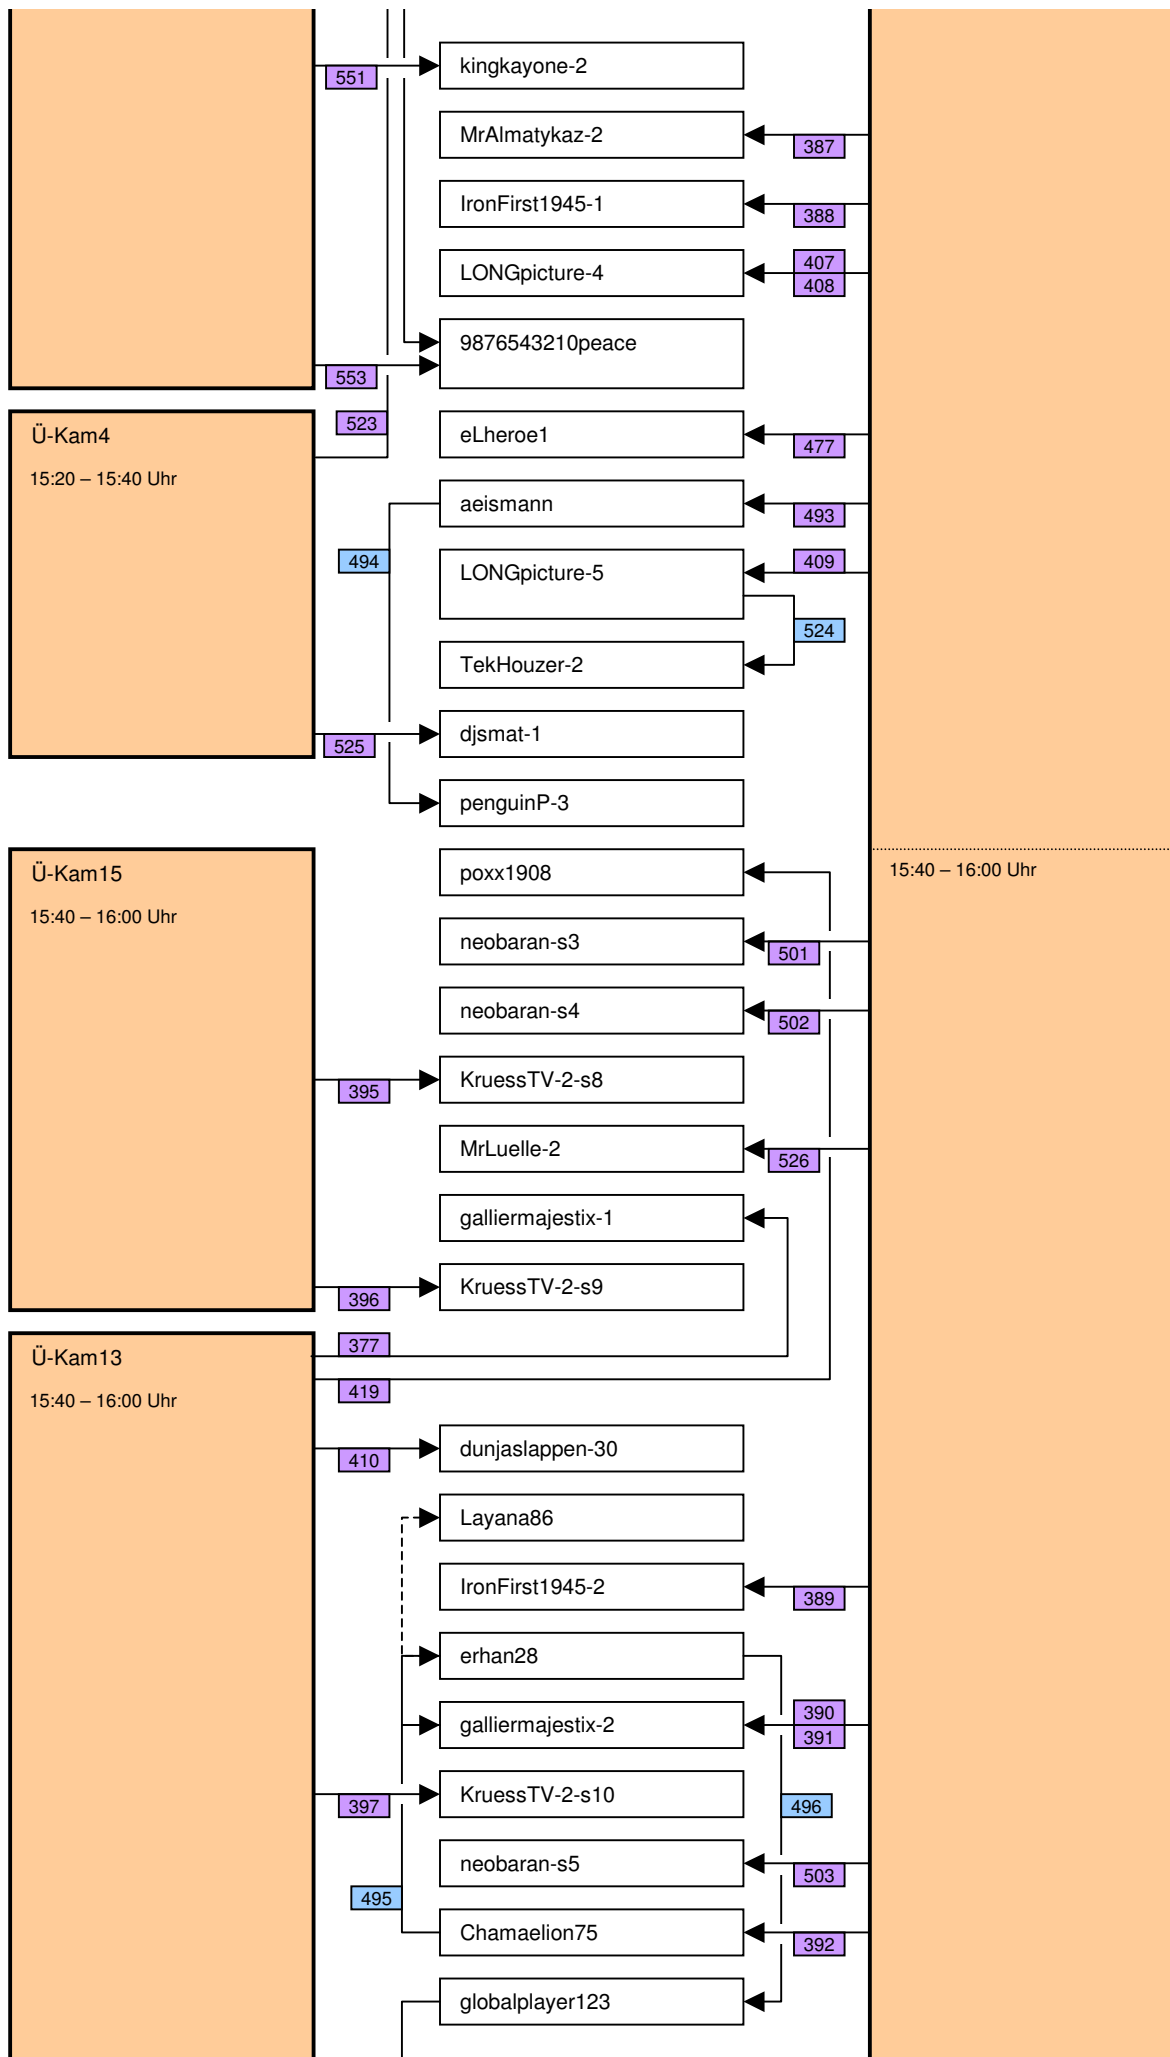

# Verknüpfung der Videos im Zeitstrahl vom loveparade2010doku.wordpress.com

Stand vom 02.01.2013

Diese Übersicht zeigt, mit welchen Synchronisationspunkten (Syncs) die Videos im Zeitstrahl auf <http://loveparade2010doku.wordpress.com/2010/07/31/loveparade-ungluck-videos-verknupfen-zeitstrahl> miteinander verknüpft sind. Die Anordnung entspricht in etwa der zeitlichen Reihenfolge, Vorrang hatte jedoch die möglichst übersichtliche Darstellung der Abhängigkeiten untereinander.

## Legende

Thaido	Uservideo
Ü-Kam16	Überwachungsvideo
The1art1of1hell-3	Uservideo im Verlauf der Hauptachse
The1art1of1hell-3	Uservideo im Verlauf einer alternativen Hauptachse
PITGoesUtube	andere wichtige Uservideos mit vielen oder bedeutenden Abhängigkeiten
GEDC-0714	Uservideos mit eigener Zeitkonsistenz
Hitower78-1	
berndsta-s1	
kdher-445	Foto
	Verknüpfung (Sync) zwischen Videos
	Verknüpfung (Sync) zwischen Videos auf der Hauptachse und anderen wichtigen Videos
	unsichere Verknüpfung
	Synchronisationspunkt von Uservideos mit den Überwachungskameras
	Synchronisationspunkt zwischen Uservideos untereinander
	Synchronisationspunkt aufgrund nachgewiesener Zeitkonsistenz der Videos eines Users
	Synchronisationspunkt aufgrund angenommener Zeitkonsistenz der Videos eines Users
	Synchronisationspunkt aufgrund sonstiger Userangaben
	Synchronisationspunkt aufgrund der EXIF-Zeit von Fotos