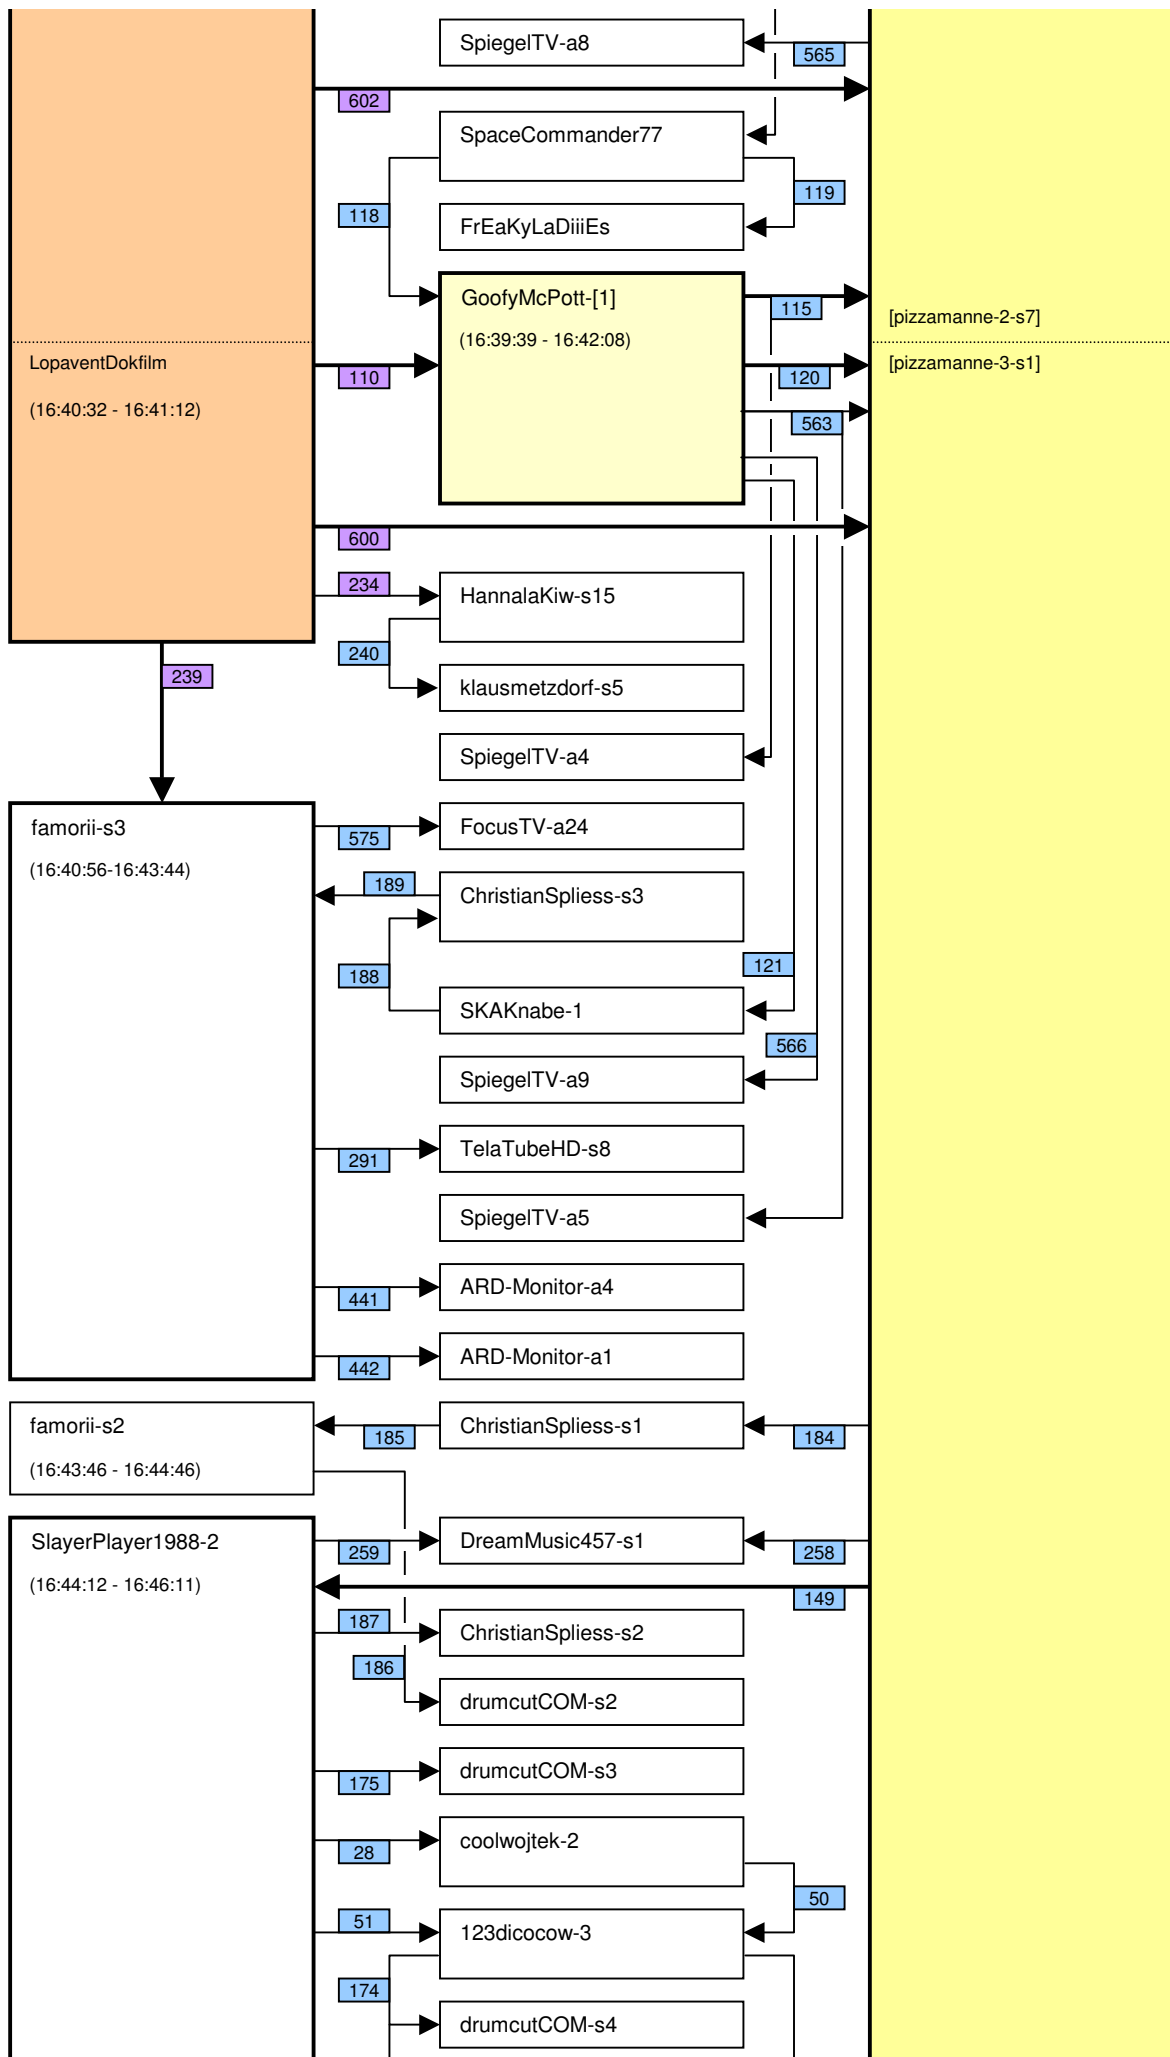

# Verknüpfung der Videos im Zeitstrahl vom loveparade2010doku.wordpress.com

Stand vom 02.01.2013

Diese Übersicht zeigt, mit welchen Synchronisationspunkten (Syncs) die Videos im Zeitstrahl auf <http://loveparade2010doku.wordpress.com/2010/07/31/loveparade-ungluck-videos-verknupfen-zeitstrahl> miteinander verknüpft sind. Die Anordnung entspricht in etwa der zeitlichen Reihenfolge, Vorrang hatte jedoch die möglichst übersichtliche Darstellung der Abhängigkeiten untereinander.

## Legende

Thaido	Uservideo
Ü-Kam16	Überwachungsvideo
The1art1of1hell-3	Uservideo im Verlauf der Hauptachse
The1art1of1hell-3	Uservideo im Verlauf einer alternativen Hauptachse
PITGoesUtube	andere wichtige Uservideos mit vielen oder bedeutenden Abhängigkeiten
GEDC-0714	Uservideos mit eigener Zeitkonsistenz
Hitower78-1	
berndsta-s1	
kdher-445	Foto
	Verknüpfung (Sync) zwischen Videos
	Verknüpfung (Sync) zwischen Videos auf der Hauptachse und anderen wichtigen Videos
	unsichere Verknüpfung
	Synchronisationspunkt von Uservideos mit den Überwachungskameras
	Synchronisationspunkt zwischen Uservideos untereinander
	Synchronisationspunkt aufgrund nachgewiesener Zeitkonsistenz der Videos eines Users
	Synchronisationspunkt aufgrund angenommener Zeitkonsistenz der Videos eines Users
	Synchronisationspunkt aufgrund sonstiger Userangaben
	Synchronisationspunkt aufgrund der EXIF-Zeit von Fotos