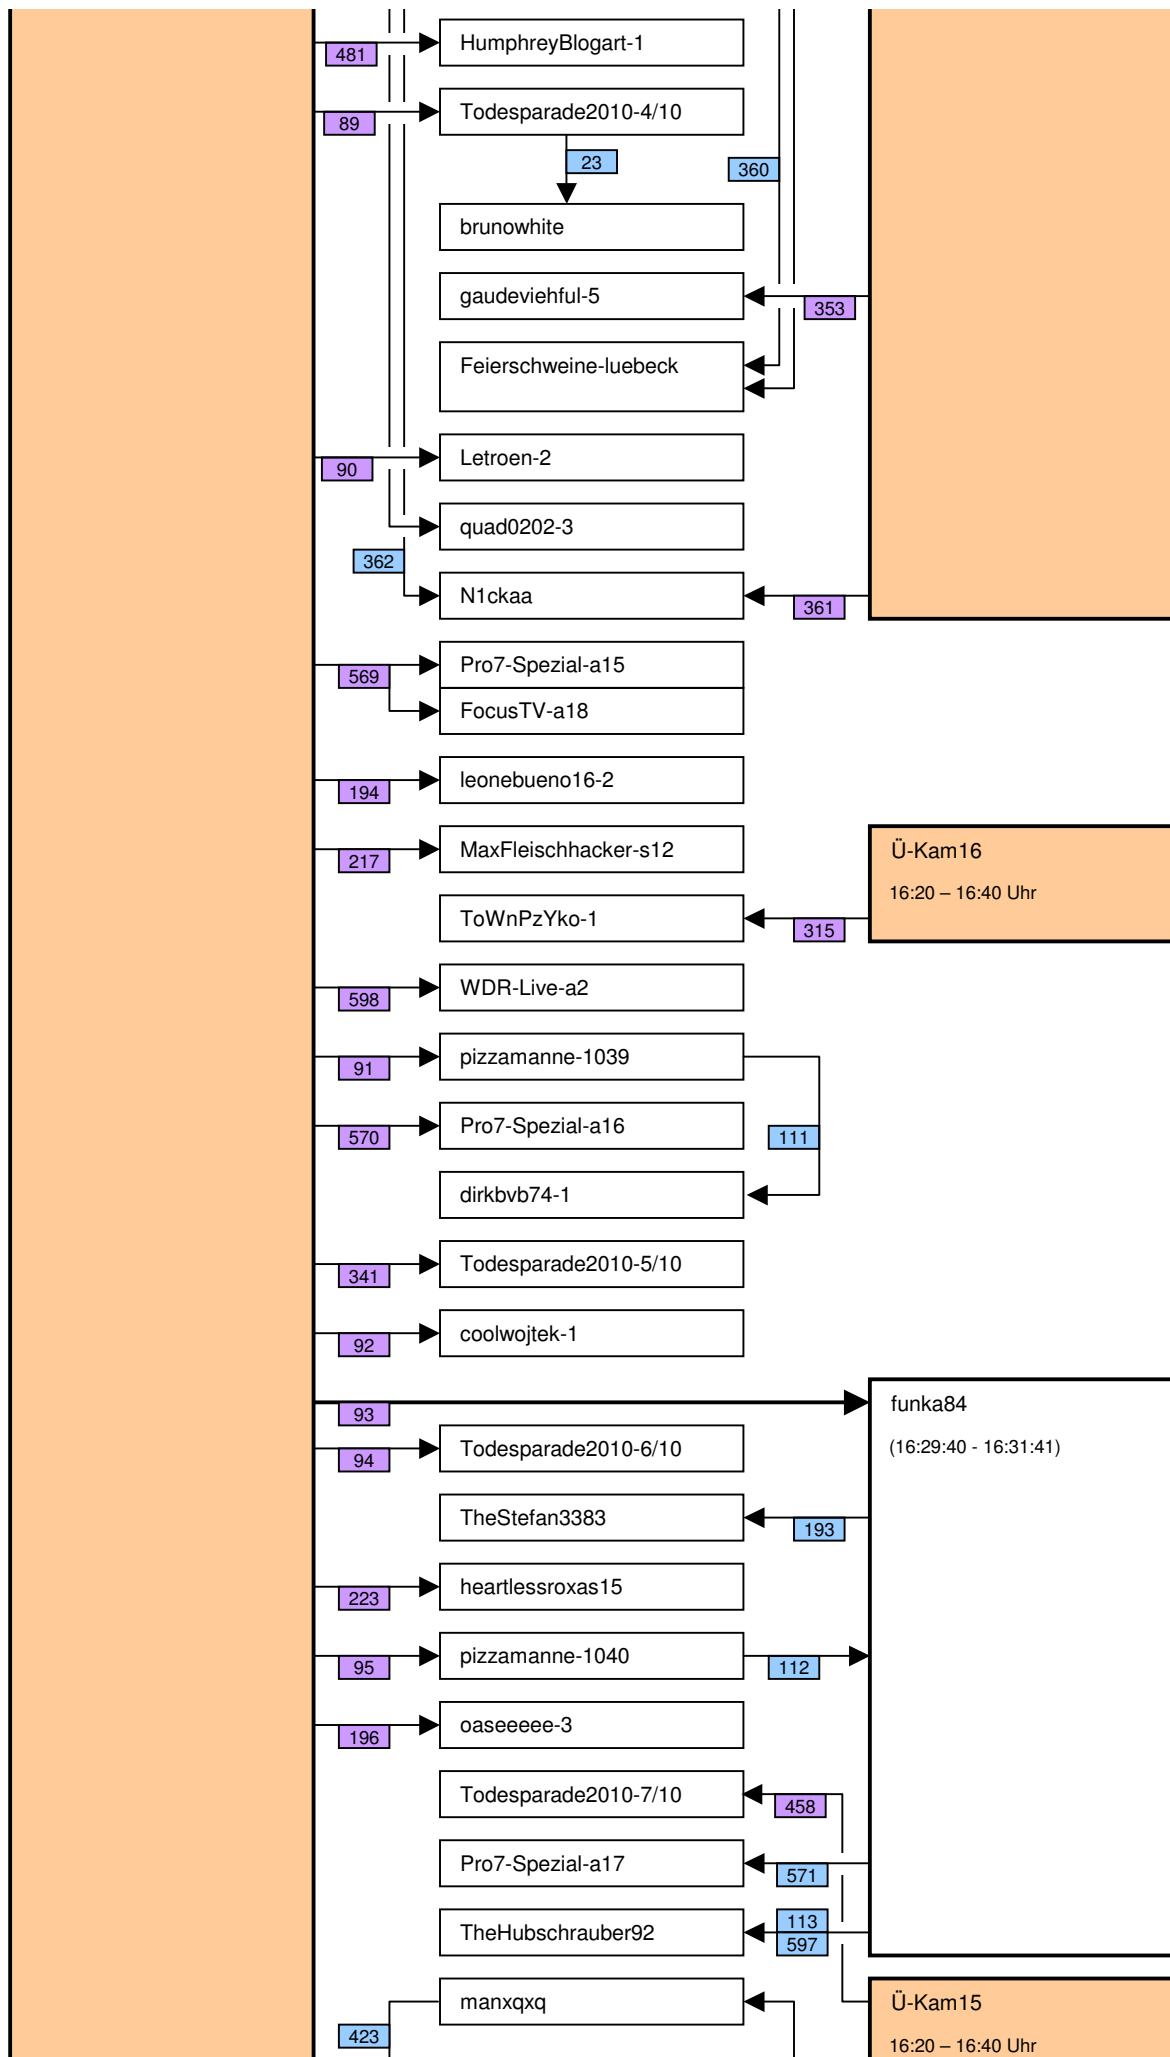

# Verknüpfung der Videos im Zeitstrahl vom loveparade2010doku.wordpress.com

Stand vom 02.01.2013

Diese Übersicht zeigt, mit welchen Synchronisationspunkten (Syncs) die Videos im Zeitstrahl auf <http://loveparade2010doku.wordpress.com/2010/07/31/loveparade-ungluck-videos-verknupfen-zeitstrahl> miteinander verknüpft sind. Die Anordnung entspricht in etwa der zeitlichen Reihenfolge, Vorrang hatte jedoch die möglichst übersichtliche Darstellung der Abhängigkeiten untereinander.

## Legende

Thaido	Uservideo
Ü-Kam16	Überwachungsvideo
The1art1of1hell-3	Uservideo im Verlauf der Hauptachse
The1art1of1hell-3	Uservideo im Verlauf einer alternativen Hauptachse
PITGoesUtube	andere wichtige Uservideos mit vielen oder bedeutenden Abhängigkeiten
GEDC-0714	Uservideos mit eigener Zeitkonsistenz
Hitower78-1	
berndsta-s1	
kdher-445	Foto
	Verknüpfung (Sync) zwischen Videos
	Verknüpfung (Sync) zwischen Videos auf der Hauptachse und anderen wichtigen Videos
	unsichere Verknüpfung
	Synchronisationspunkt von Uservideos mit den Überwachungskameras
	Synchronisationspunkt zwischen Uservideos untereinander
	Synchronisationspunkt aufgrund nachgewiesener Zeitkonsistenz der Videos eines Users
	Synchronisationspunkt aufgrund angenommener Zeitkonsistenz der Videos eines Users
	Synchronisationspunkt aufgrund sonstiger Userangaben
	Synchronisationspunkt aufgrund der EXIF-Zeit von Fotos