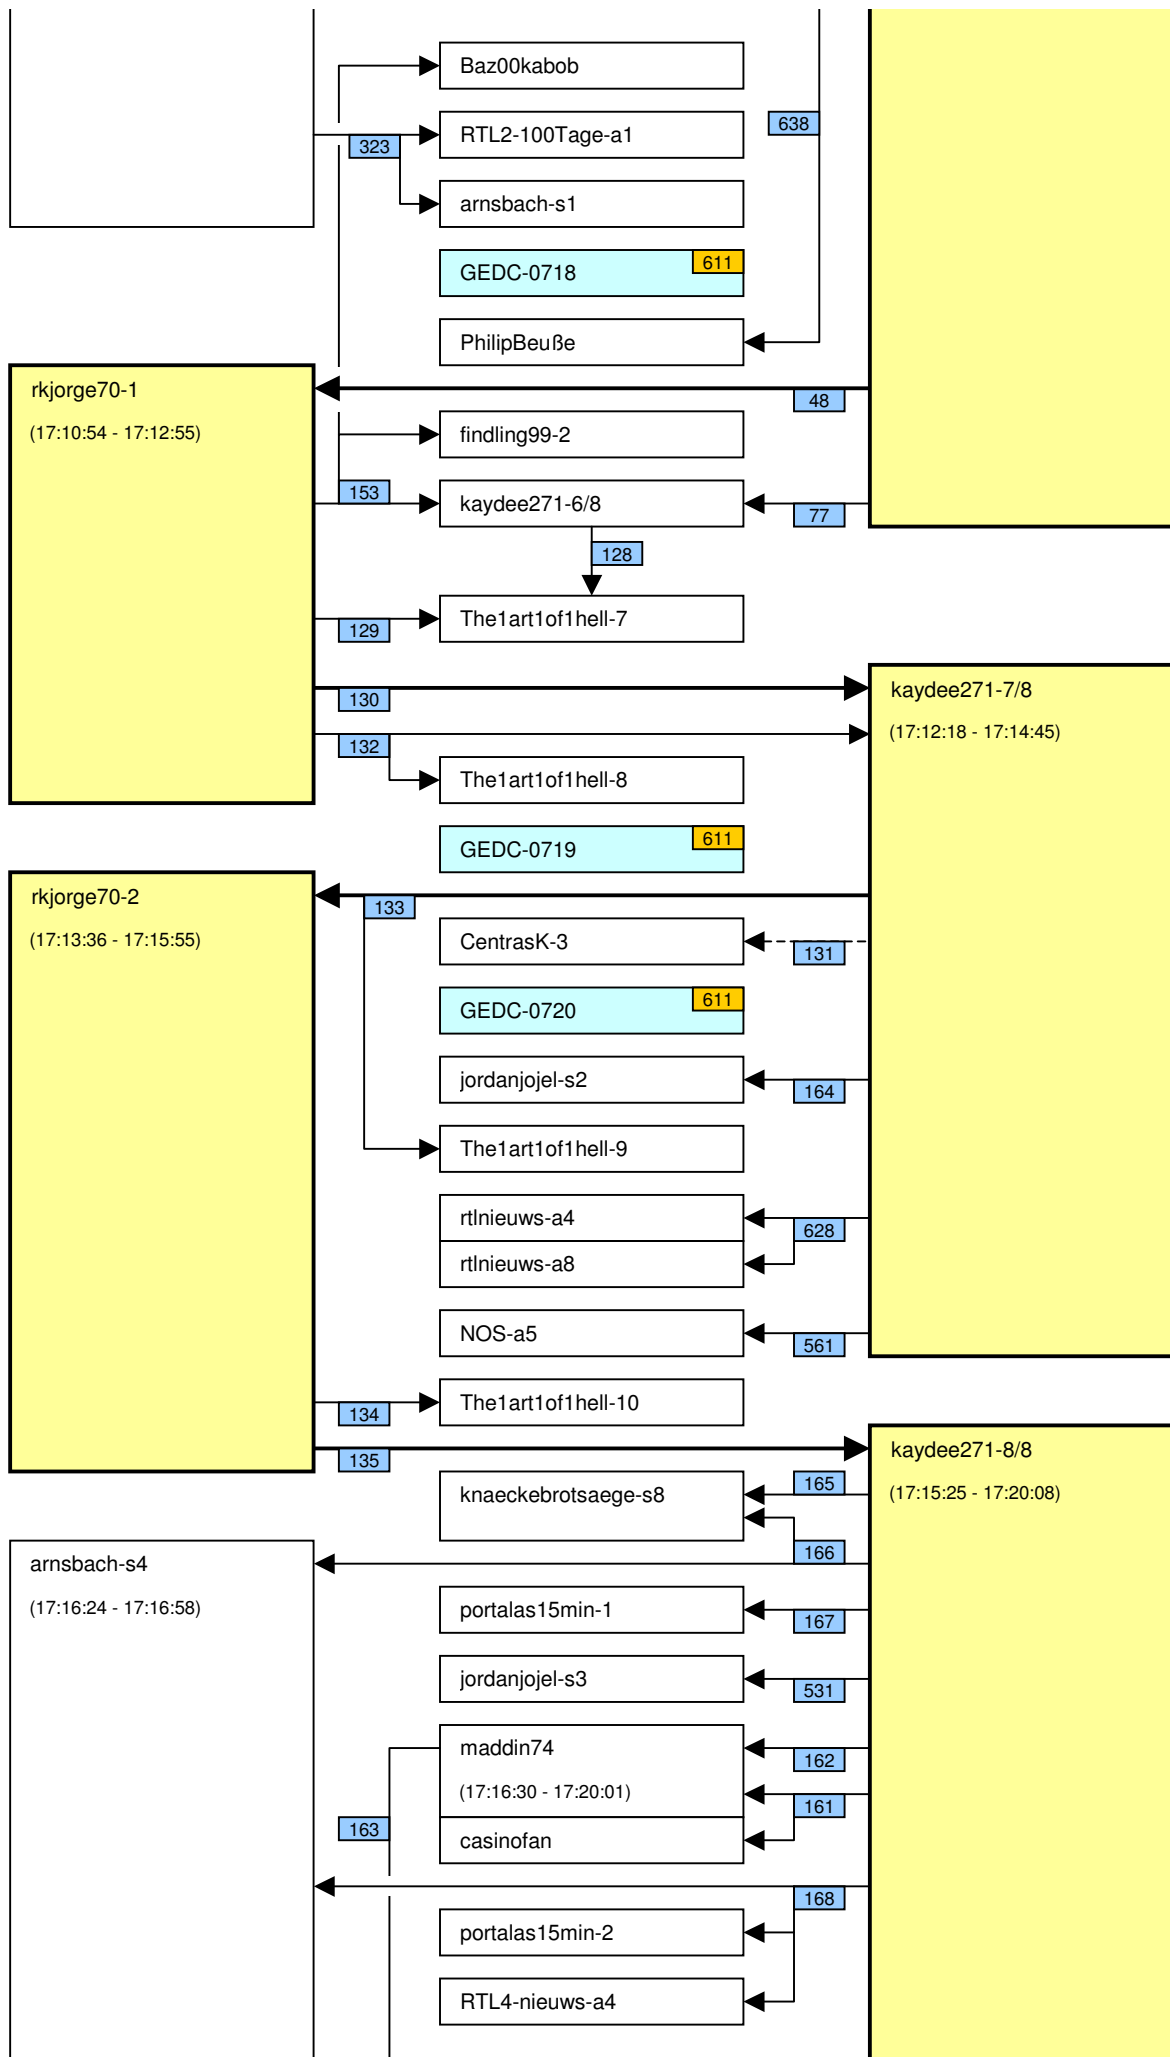

# Verknüpfung der Videos im Zeitstrahl vom loveparade2010doku.wordpress.com

Stand vom 02.01.2013

Diese Übersicht zeigt, mit welchen Synchronisationspunkten (Syncs) die Videos im Zeitstrahl auf <http://loveparade2010doku.wordpress.com/2010/07/31/loveparade-ungluck-videos-verknupfen-zeitstrahl> miteinander verknüpft sind. Die Anordnung entspricht in etwa der zeitlichen Reihenfolge, Vorrang hatte jedoch die möglichst übersichtliche Darstellung der Abhängigkeiten untereinander.

## Legende

Thaido	Uservideo
Ü-Kam16	Überwachungsvideo
The1art1of1hell-3	Uservideo im Verlauf der Hauptachse
The1art1of1hell-3	Uservideo im Verlauf einer alternativen Hauptachse
PITGoesUtube	andere wichtige Uservideos mit vielen oder bedeutenden Abhängigkeiten
GEDC-0714	Uservideos mit eigener Zeitkonsistenz
Hitower78-1	
berndsta-s1	
kdher-445	Foto
	Verknüpfung (Sync) zwischen Videos
	Verknüpfung (Sync) zwischen Videos auf der Hauptachse und anderen wichtigen Videos
	unsichere Verknüpfung
	Synchronisationspunkt von Uservideos mit den Überwachungskameras
	Synchronisationspunkt zwischen Uservideos untereinander
	Synchronisationspunkt aufgrund nachgewiesener Zeitkonsistenz der Videos eines Users
	Synchronisationspunkt aufgrund angenommener Zeitkonsistenz der Videos eines Users
	Synchronisationspunkt aufgrund sonstiger Userangaben
	Synchronisationspunkt aufgrund der EXIF-Zeit von Fotos