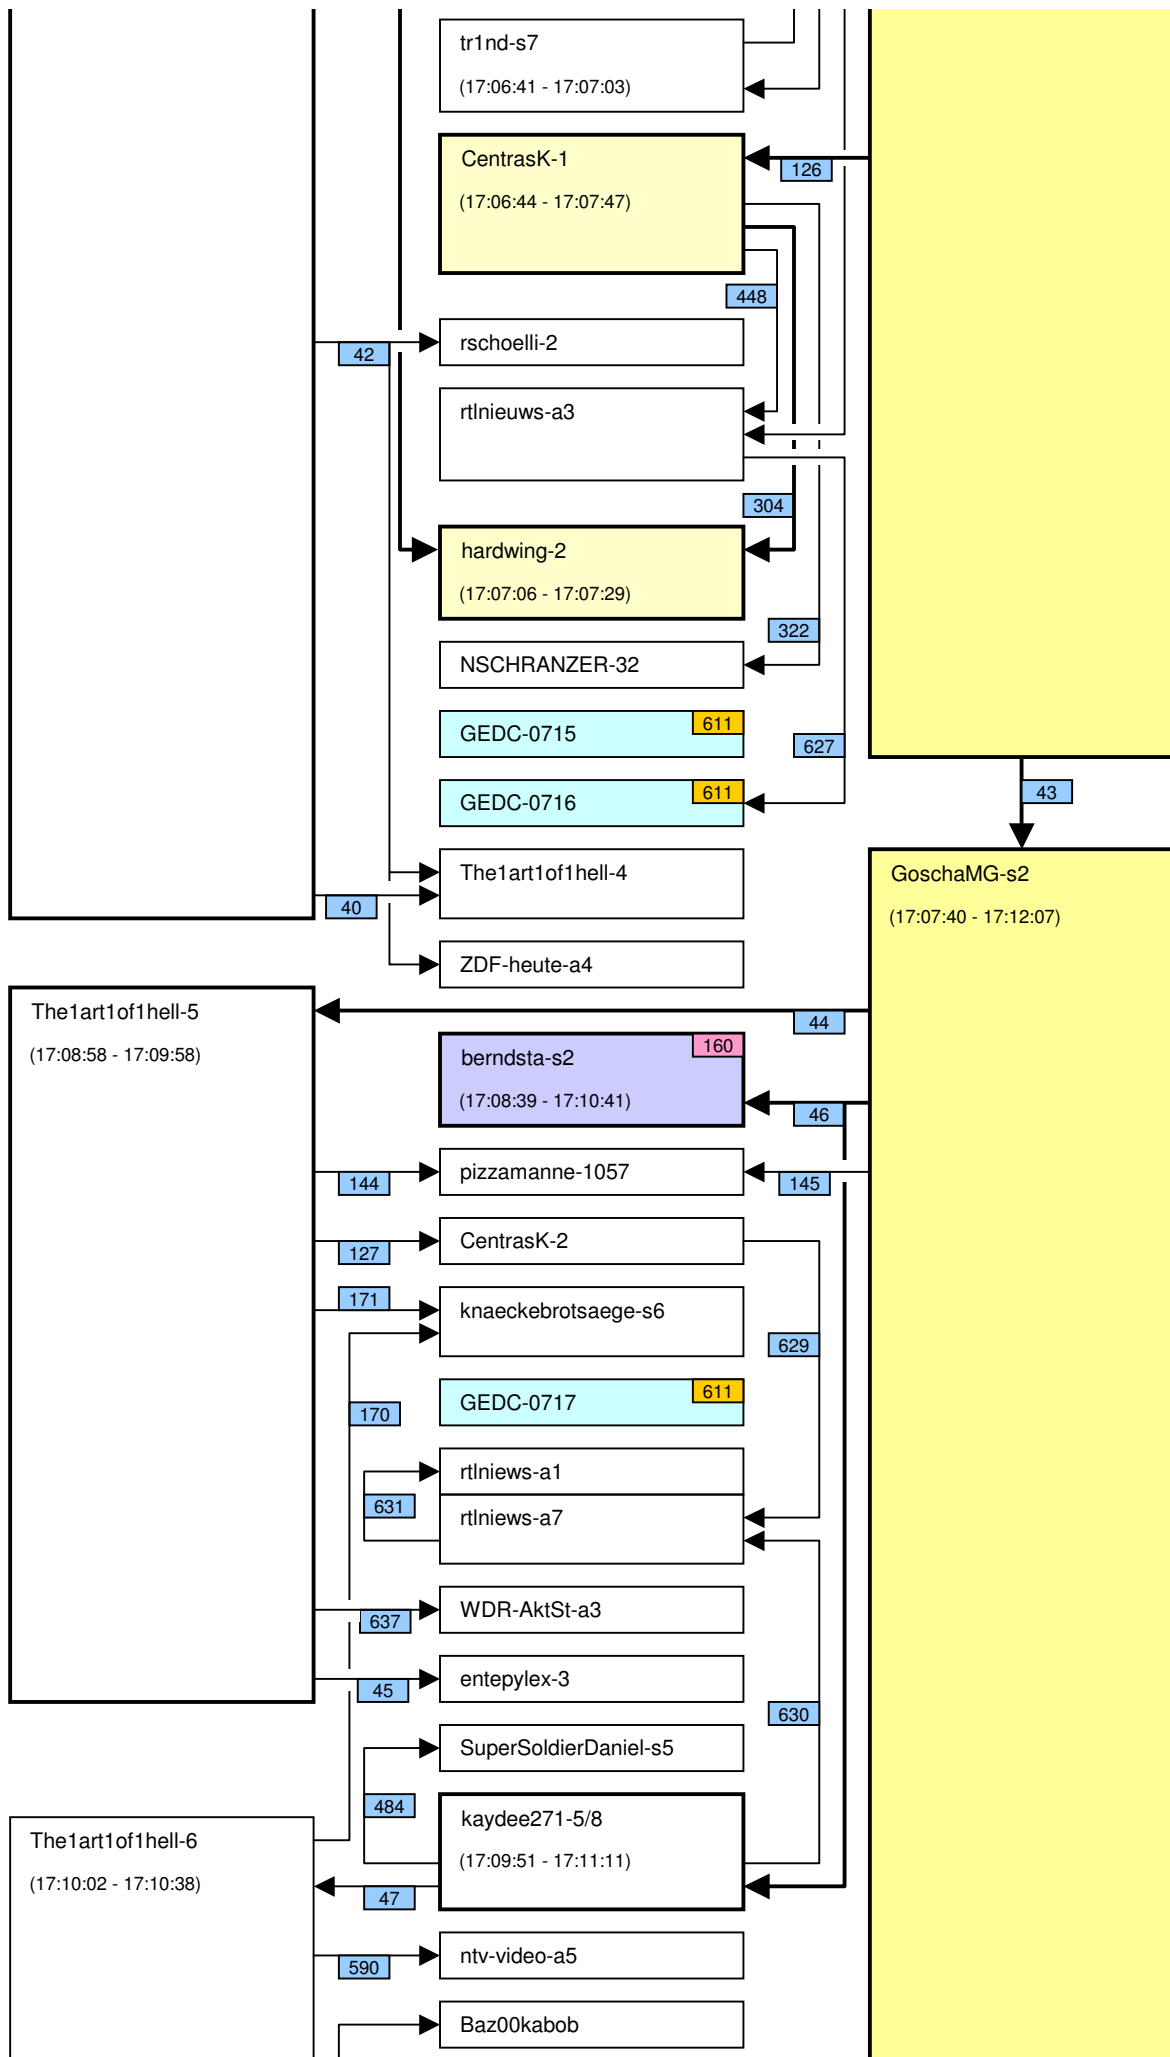

Verknüpfung der Videos im Zeitstrahl vom loveparade2010doku.wordpress.com

Stand vom 04.12.2012

Diese Übersicht zeigt, mit welchen Synchronisationspunkten (Syncs) die Videos im Zeitstrahl auf <http://loveparade2010doku.wordpress.com/2010/07/31/loveparade-ungluck-videos-verknupfen-zeitstrahl> miteinander verknüpft sind. Die Anordnung entspricht in etwa der zeitlichen Reihenfolge, Vorrang hatte jedoch die möglichst übersichtliche Darstellung der Abhängigkeiten untereinander.

Legende

Thaido	Uservideo
Ü-Kam16	Überwachungsvideo
The1art1of1hell-3	Uservideo im Verlauf der Hauptachse
The1art1of1hell-3	Uservideo im Verlauf einer alternativen Hauptachse
PITGoesUtube	andere wichtige Uservideos mit vielen oder bedeutenden Abhängigkeiten
GEDC-0714	Uservideos mit eigener Zeitkonsistenz
Hitower78-1	
berndsta-s1	
kdher-445	Foto
	Verknüpfung (Sync) zwischen Videos
	Verknüpfung (Sync) zwischen Videos auf der Hauptachse und anderen wichtigen Videos
	unsichere Verknüpfung
	Synchronisationspunkt von Uservideos mit den Überwachungskameras
	Synchronisationspunkt zwischen Uservideos untereinander
	Synchronisationspunkt aufgrund nachgewiesener Zeitkonsistenz der Videos eines Users
	Synchronisationspunkt aufgrund angenommener Zeitkonsistenz der Videos eines Users
	Synchronisationspunkt aufgrund sonstiger Userangaben
	Synchronisationspunkt aufgrund der EXIF-Zeit von Fotos