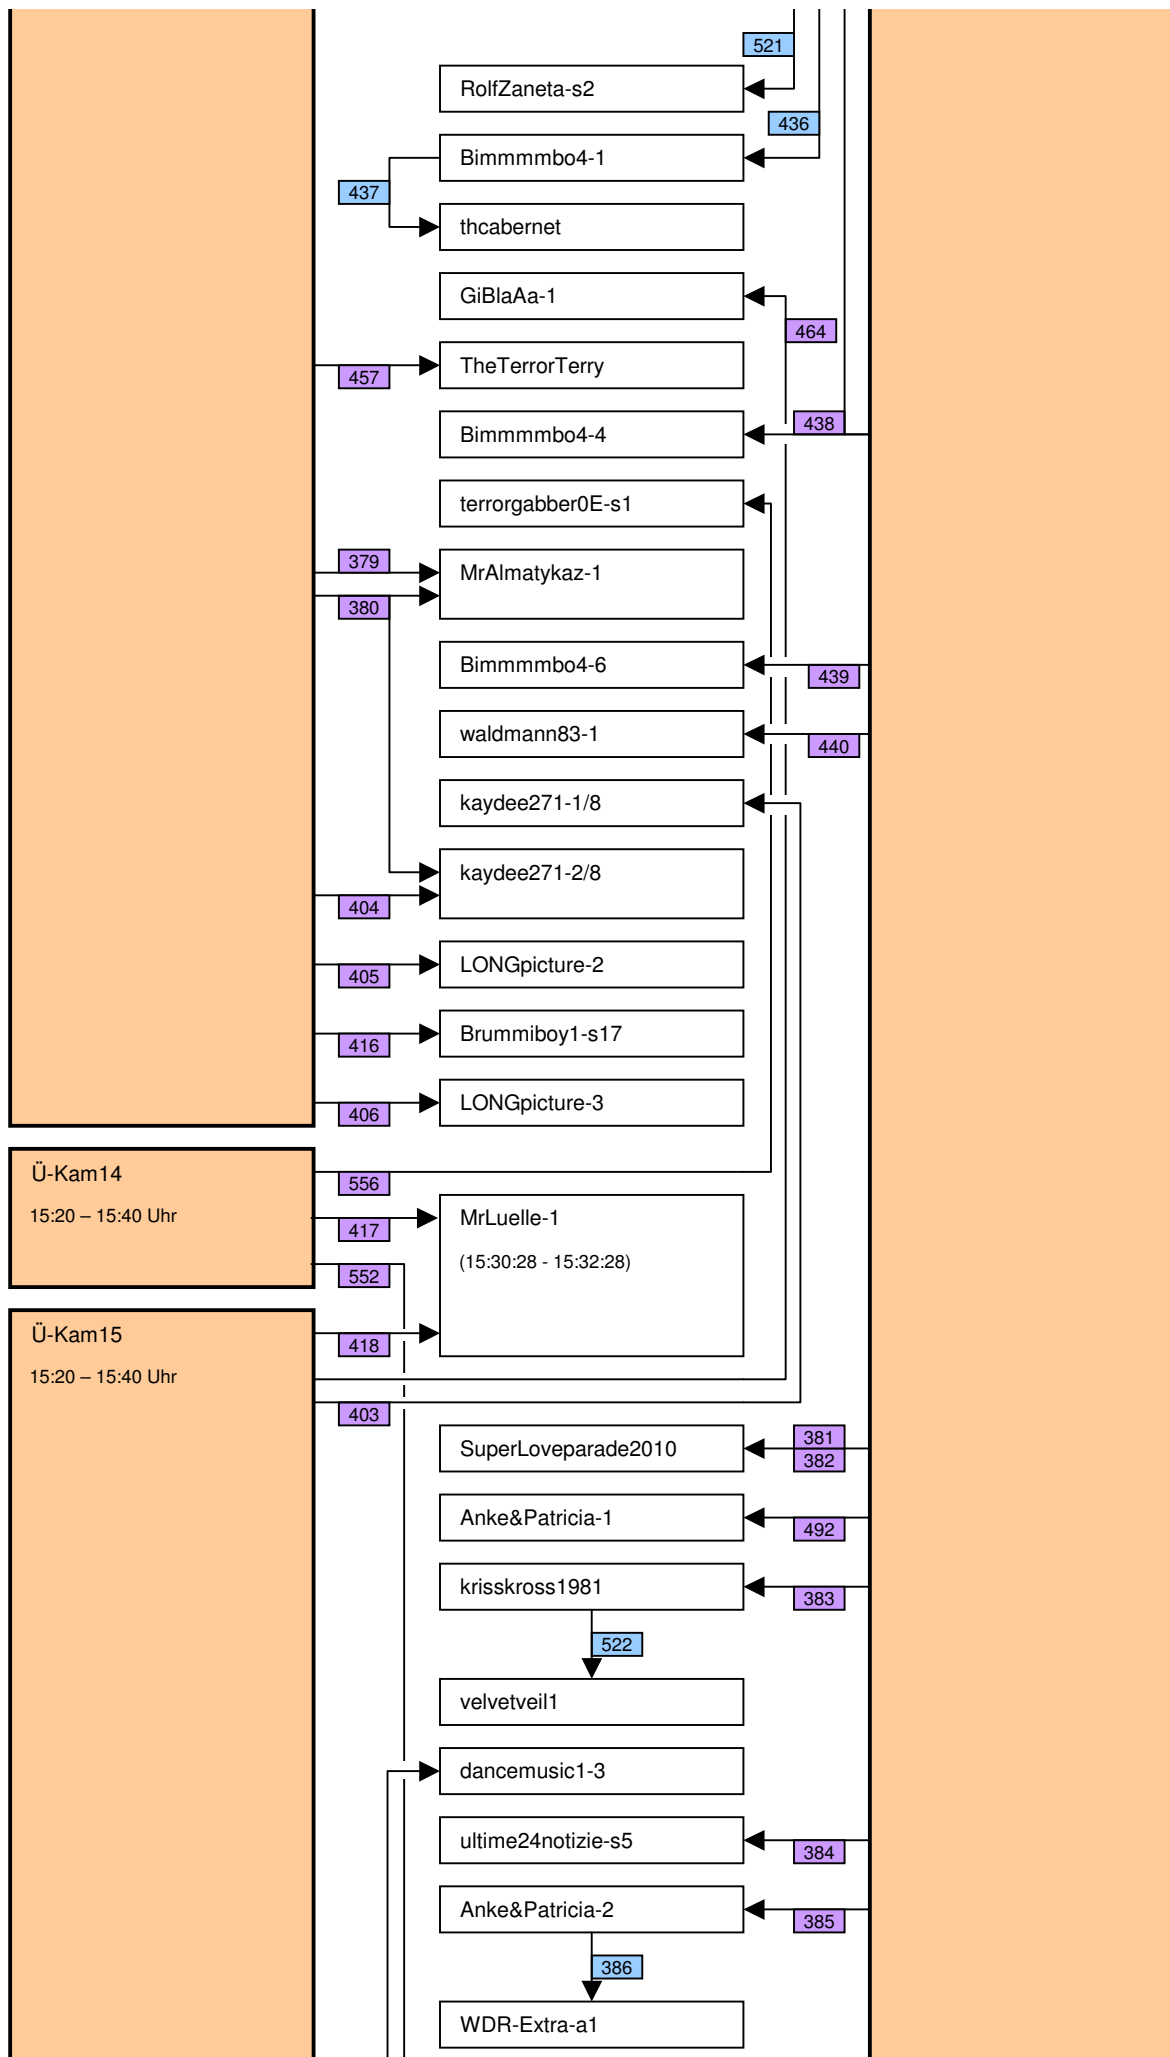

Verknüpfung der Videos im Zeitstrahl vom loveparade2010doku.wordpress.com

Stand vom 04.12.2012

Diese Übersicht zeigt, mit welchen Synchronisationspunkten (Syncs) die Videos im Zeitstrahl auf <http://loveparade2010doku.wordpress.com/2010/07/31/loveparade-ungluck-videos-verknupfen-zeitstrahl> miteinander verknüpft sind. Die Anordnung entspricht in etwa der zeitlichen Reihenfolge, Vorrang hatte jedoch die möglichst übersichtliche Darstellung der Abhängigkeiten untereinander.

Legende

Thaido	Uservideo
Ü-Kam16	Überwachungsvideo
The1art1of1hell-3	Uservideo im Verlauf der Hauptachse
The1art1of1hell-3	Uservideo im Verlauf einer alternativen Hauptachse
PITGoesUtube	andere wichtige Uservideos mit vielen oder bedeutenden Abhängigkeiten
GEDC-0714	Uservideos mit eigener Zeitkonsistenz
Hitower78-1	
berndsta-s1	
kdher-445	Foto
	Verknüpfung (Sync) zwischen Videos
	Verknüpfung (Sync) zwischen Videos auf der Hauptachse und anderen wichtigen Videos
	unsichere Verknüpfung
	Synchronisationspunkt von Uservideos mit den Überwachungskameras
	Synchronisationspunkt zwischen Uservideos untereinander
	Synchronisationspunkt aufgrund nachgewiesener Zeitkonsistenz der Videos eines Users
	Synchronisationspunkt aufgrund angenommener Zeitkonsistenz der Videos eines Users
	Synchronisationspunkt aufgrund sonstiger Userangaben
	Synchronisationspunkt aufgrund der EXIF-Zeit von Fotos