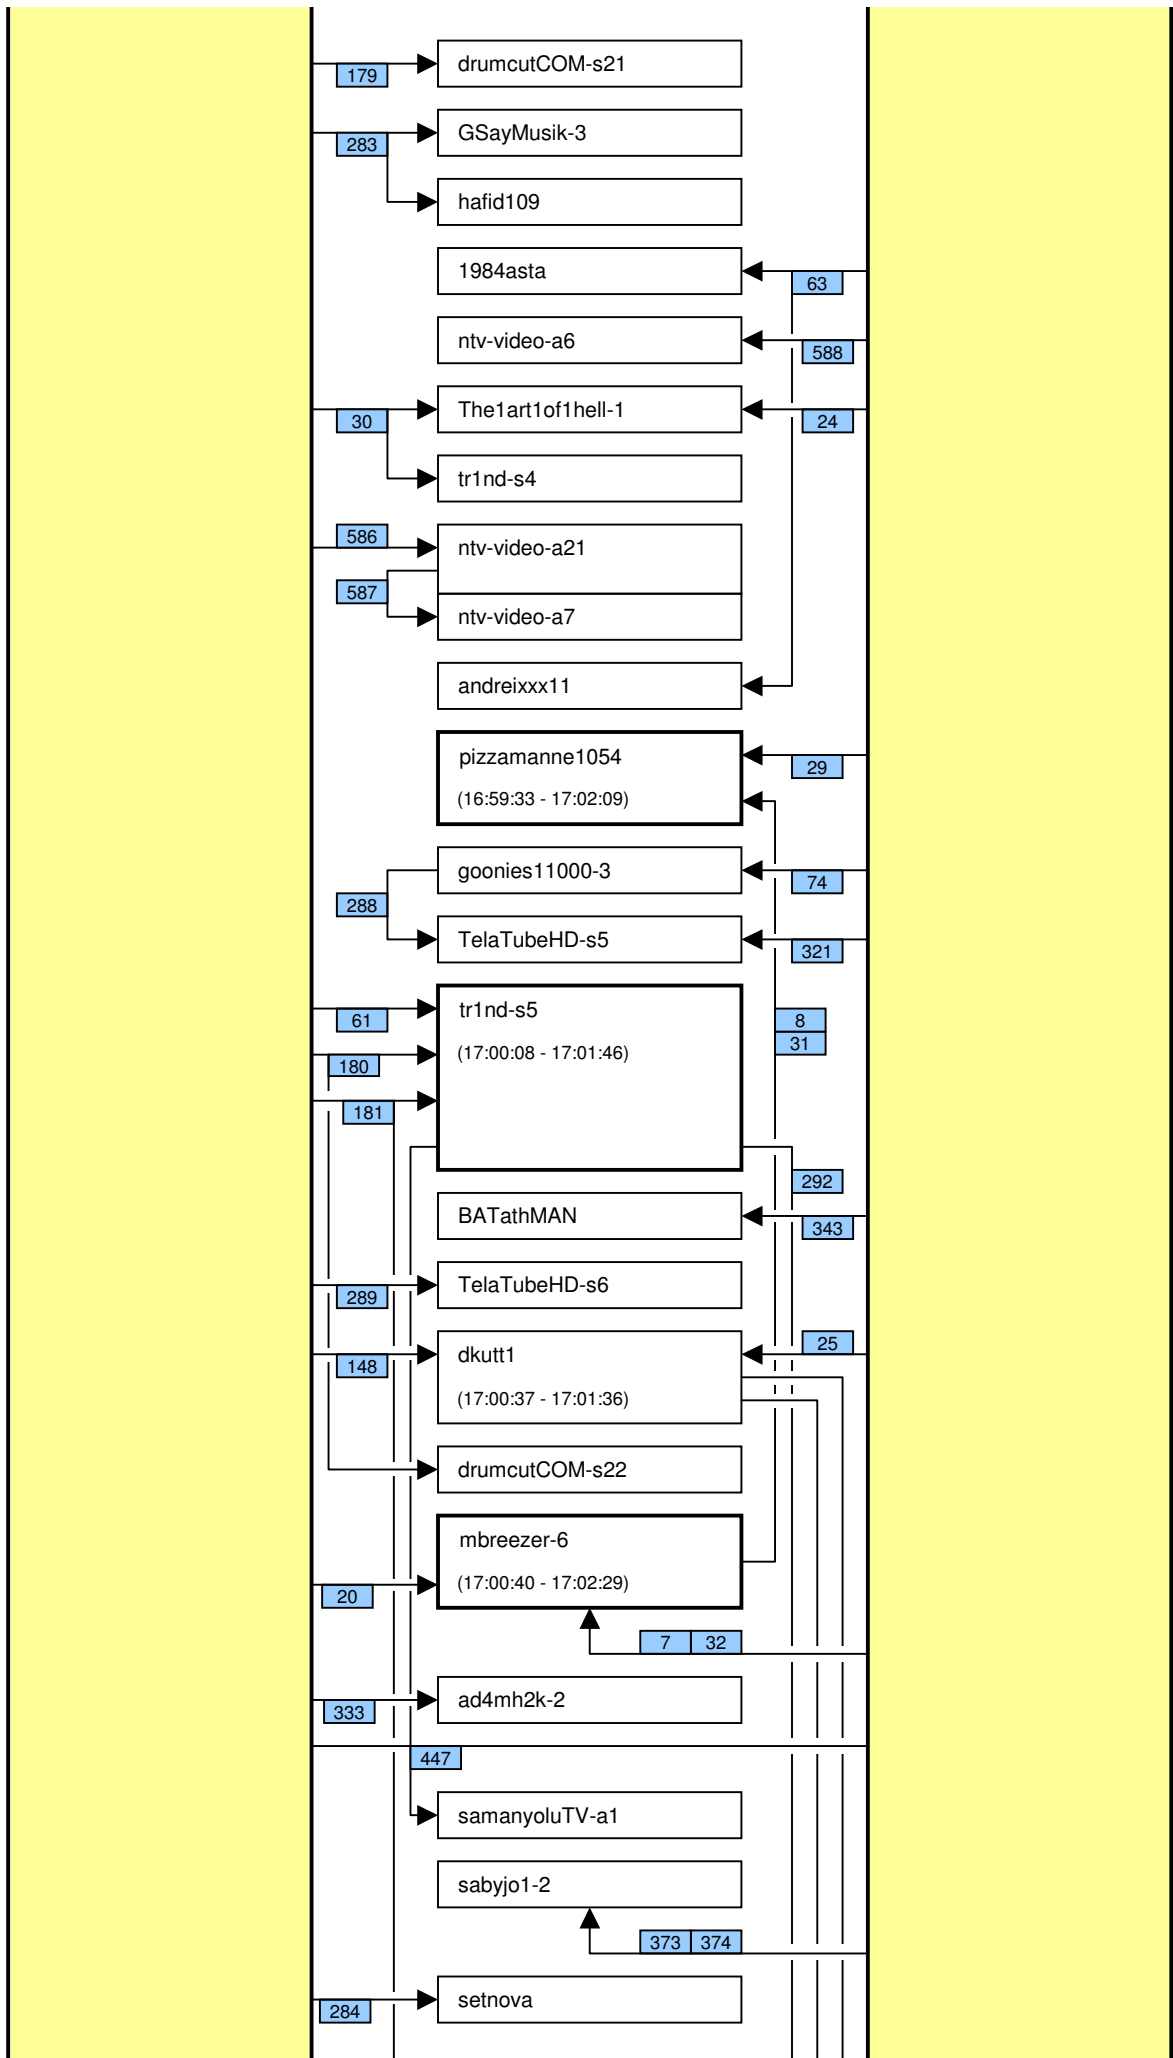

Verknüpfung der Videos im Zeitstrahl vom loveparade2010doku.wordpress.com

Stand vom 04.12.2012

Diese Übersicht zeigt, mit welchen Synchronisationspunkten (Syncs) die Videos im Zeitstrahl auf <http://loveparade2010doku.wordpress.com/2010/07/31/loveparade-ungluck-videos-verknupfen-zeitstrahl> miteinander verknüpft sind. Die Anordnung entspricht in etwa der zeitlichen Reihenfolge, Vorrang hatte jedoch die möglichst übersichtliche Darstellung der Abhängigkeiten untereinander.

Legende

Thaido	Uservideo
Ü-Kam16	Überwachungsvideo
The1art1of1hell-3	Uservideo im Verlauf der Hauptachse
The1art1of1hell-3	Uservideo im Verlauf einer alternativen Hauptachse
PITGoesUtube	andere wichtige Uservideos mit vielen oder bedeutenden Abhängigkeiten
GEDC-0714	Uservideos mit eigener Zeitkonsistenz
Hitower78-1	
berndsta-s1	
kdher-445	Foto
	Verknüpfung (Sync) zwischen Videos
	Verknüpfung (Sync) zwischen Videos auf der Hauptachse und anderen wichtigen Videos
	unsichere Verknüpfung
	Synchronisationspunkt von Uservideos mit den Überwachungskameras
	Synchronisationspunkt zwischen Uservideos untereinander
	Synchronisationspunkt aufgrund nachgewiesener Zeitkonsistenz der Videos eines Users
	Synchronisationspunkt aufgrund angenommener Zeitkonsistenz der Videos eines Users
	Synchronisationspunkt aufgrund sonstiger Userangaben
	Synchronisationspunkt aufgrund der EXIF-Zeit von Fotos