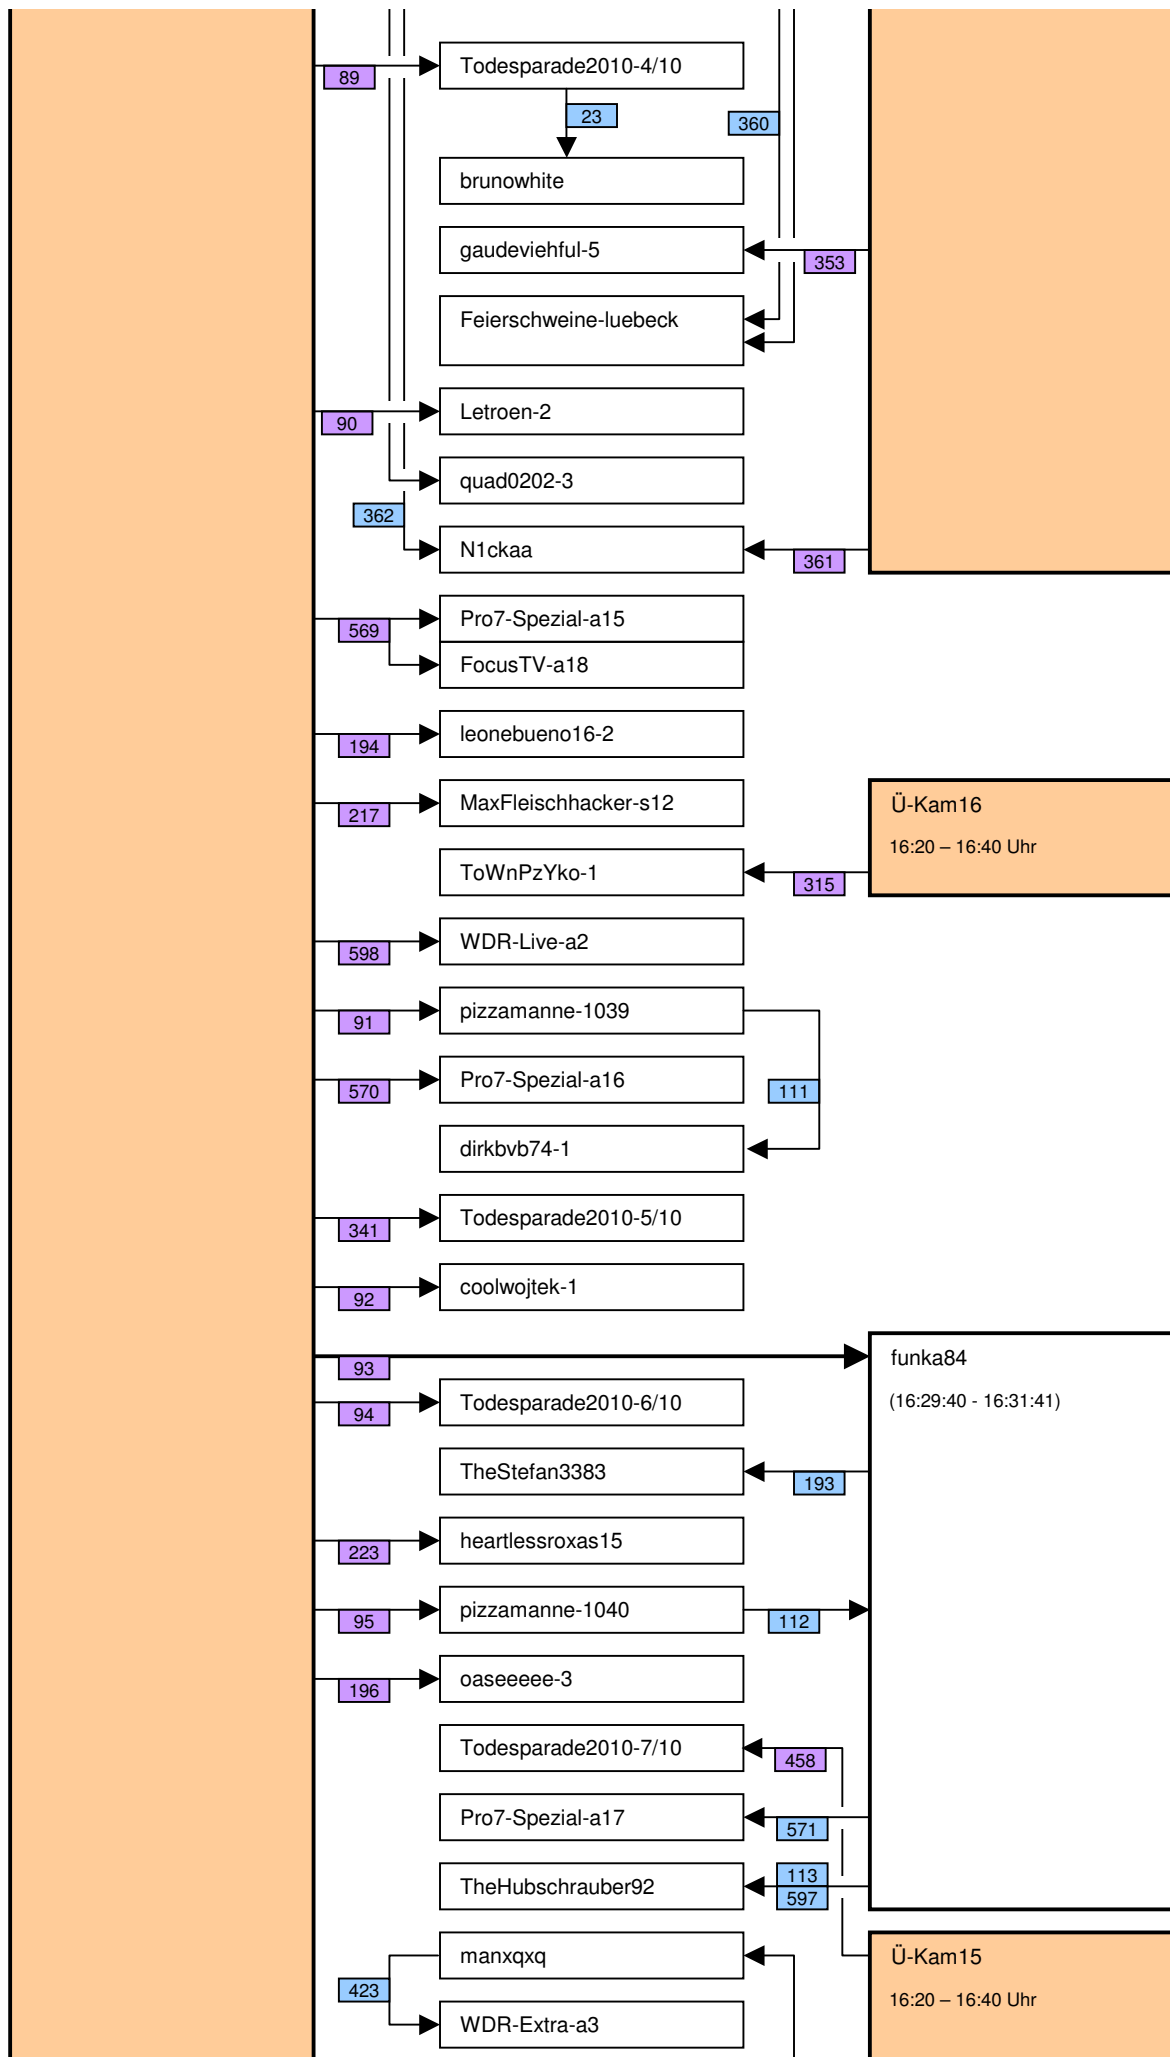

Verknüpfung der Videos im Zeitstrahl vom loveparade2010doku.wordpress.com

Stand vom 04.12.2012

Diese Übersicht zeigt, mit welchen Synchronisationspunkten (Syncs) die Videos im Zeitstrahl auf <http://loveparade2010doku.wordpress.com/2010/07/31/loveparade-ungluck-videos-verknupfen-zeitstrahl> miteinander verknüpft sind. Die Anordnung entspricht in etwa der zeitlichen Reihenfolge, Vorrang hatte jedoch die möglichst übersichtliche Darstellung der Abhängigkeiten untereinander.

Legende

Thaido	Uservideo
Ü-Kam16	Überwachungsvideo
The1art1of1hell-3	Uservideo im Verlauf der Hauptachse
The1art1of1hell-3	Uservideo im Verlauf einer alternativen Hauptachse
PITGoesUtube	andere wichtige Uservideos mit vielen oder bedeutenden Abhängigkeiten
GEDC-0714	Uservideos mit eigener Zeitkonsistenz
Hitower78-1	
berndsta-s1	
kdher-445	Foto
	Verknüpfung (Sync) zwischen Videos
	Verknüpfung (Sync) zwischen Videos auf der Hauptachse und anderen wichtigen Videos
	unsichere Verknüpfung
	Synchronisationspunkt von Uservideos mit den Überwachungskameras
	Synchronisationspunkt zwischen Uservideos untereinander
	Synchronisationspunkt aufgrund nachgewiesener Zeitkonsistenz der Videos eines Users
	Synchronisationspunkt aufgrund angenommener Zeitkonsistenz der Videos eines Users
	Synchronisationspunkt aufgrund sonstiger Userangaben
	Synchronisationspunkt aufgrund der EXIF-Zeit von Fotos