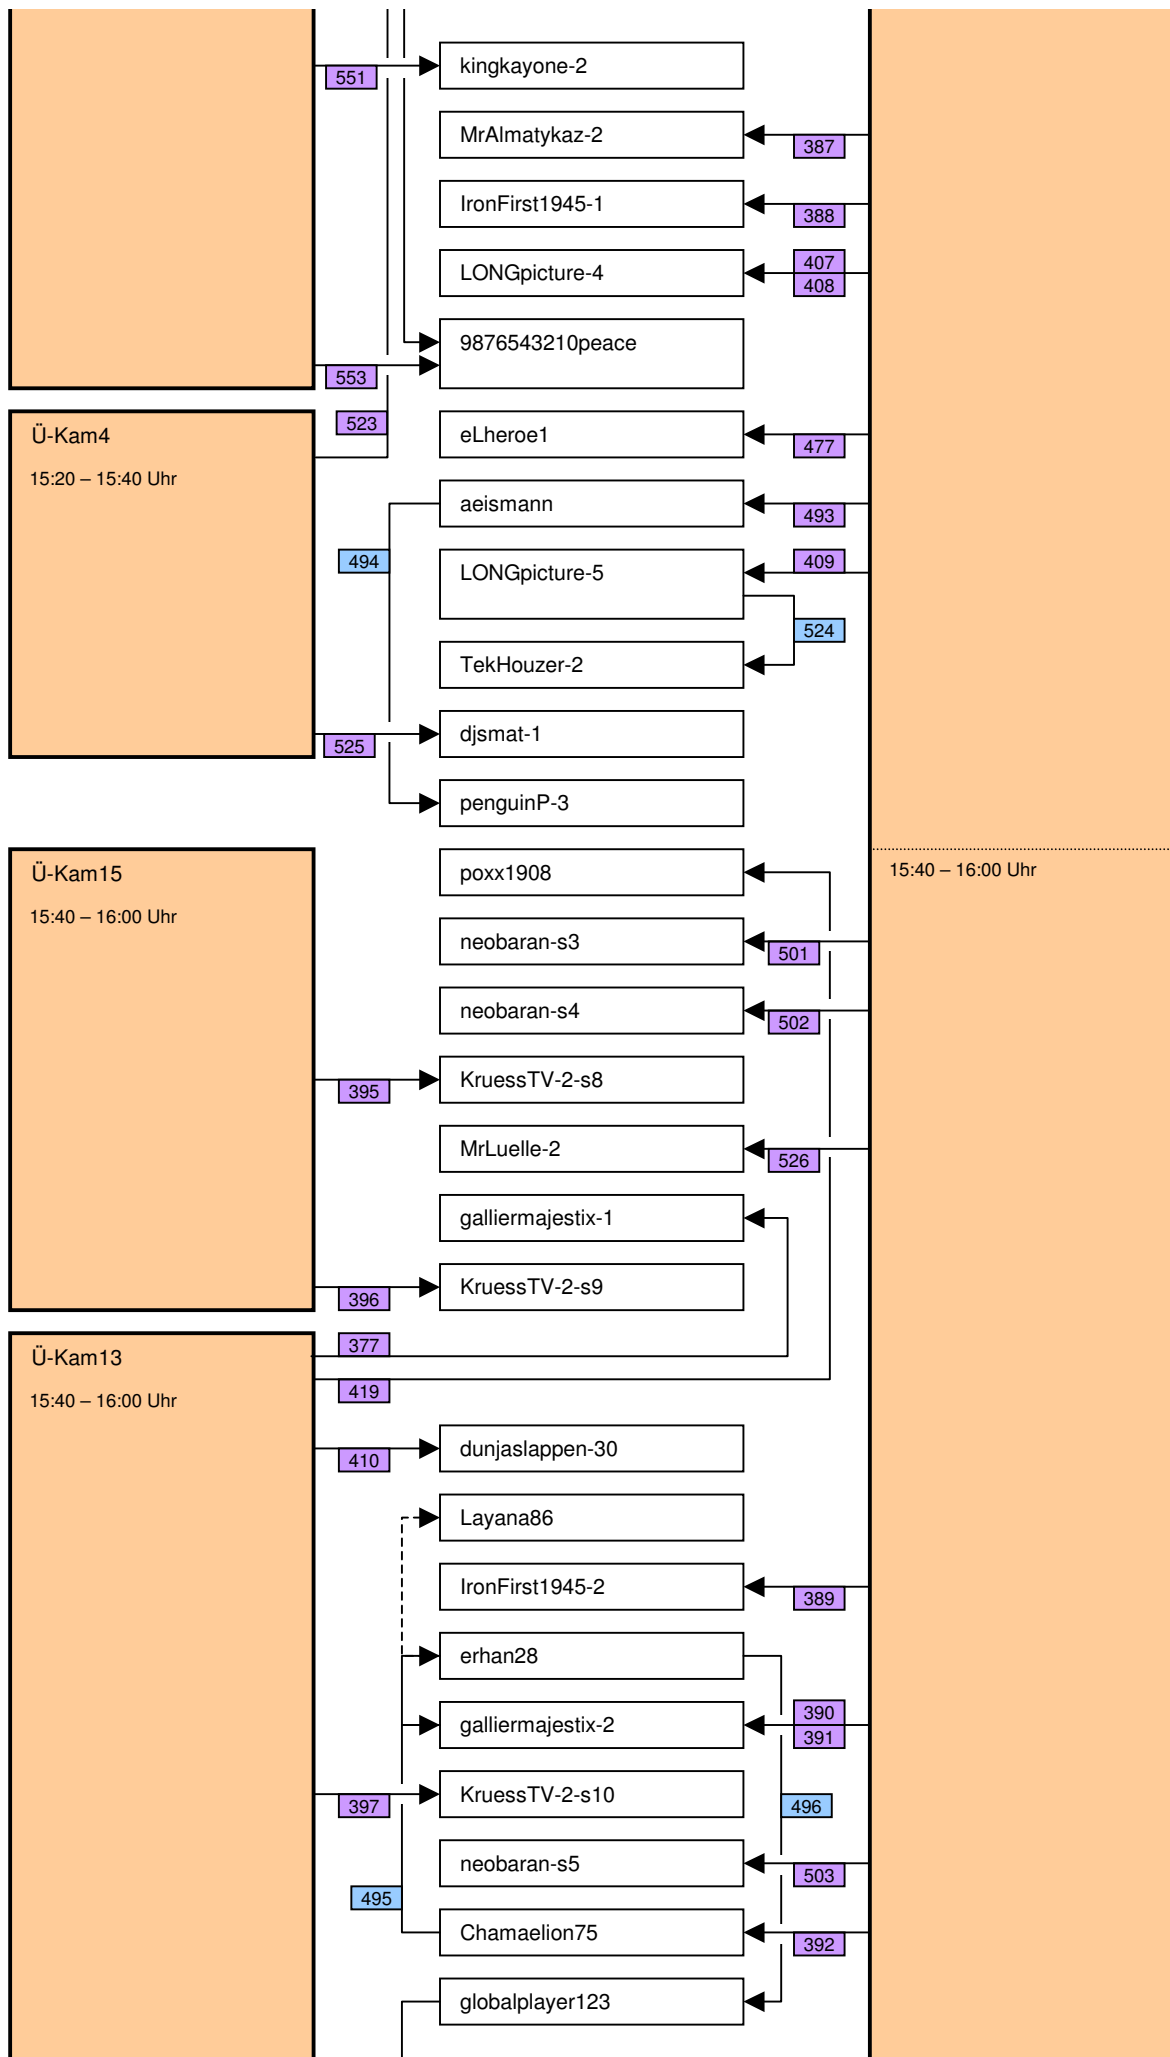

Verknüpfung der Videos im Zeitstrahl vom loveparade2010doku.wordpress.com

Stand vom 04.12.2012

Diese Übersicht zeigt, mit welchen Synchronisationspunkten (Syncs) die Videos im Zeitstrahl auf <http://loveparade2010doku.wordpress.com/2010/07/31/loveparade-ungluck-videos-verknupfen-zeitstrahl> miteinander verknüpft sind. Die Anordnung entspricht in etwa der zeitlichen Reihenfolge, Vorrang hatte jedoch die möglichst übersichtliche Darstellung der Abhängigkeiten untereinander.

Legende

Thaido	Uservideo
Ü-Kam16	Überwachungsvideo
The1art1of1hell-3	Uservideo im Verlauf der Hauptachse
The1art1of1hell-3	Uservideo im Verlauf einer alternativen Hauptachse
PITGoesUtube	andere wichtige Uservideos mit vielen oder bedeutenden Abhängigkeiten
GEDC-0714	Uservideos mit eigener Zeitkonsistenz
Hitower78-1	
berndsta-s1	
kdher-445	Foto
	Verknüpfung (Sync) zwischen Videos
	Verknüpfung (Sync) zwischen Videos auf der Hauptachse und anderen wichtigen Videos
	unsichere Verknüpfung
	Synchronisationspunkt von Uservideos mit den Überwachungskameras
	Synchronisationspunkt zwischen Uservideos untereinander
	Synchronisationspunkt aufgrund nachgewiesener Zeitkonsistenz der Videos eines Users
	Synchronisationspunkt aufgrund angenommener Zeitkonsistenz der Videos eines Users
	Synchronisationspunkt aufgrund sonstiger Userangaben
	Synchronisationspunkt aufgrund der EXIF-Zeit von Fotos