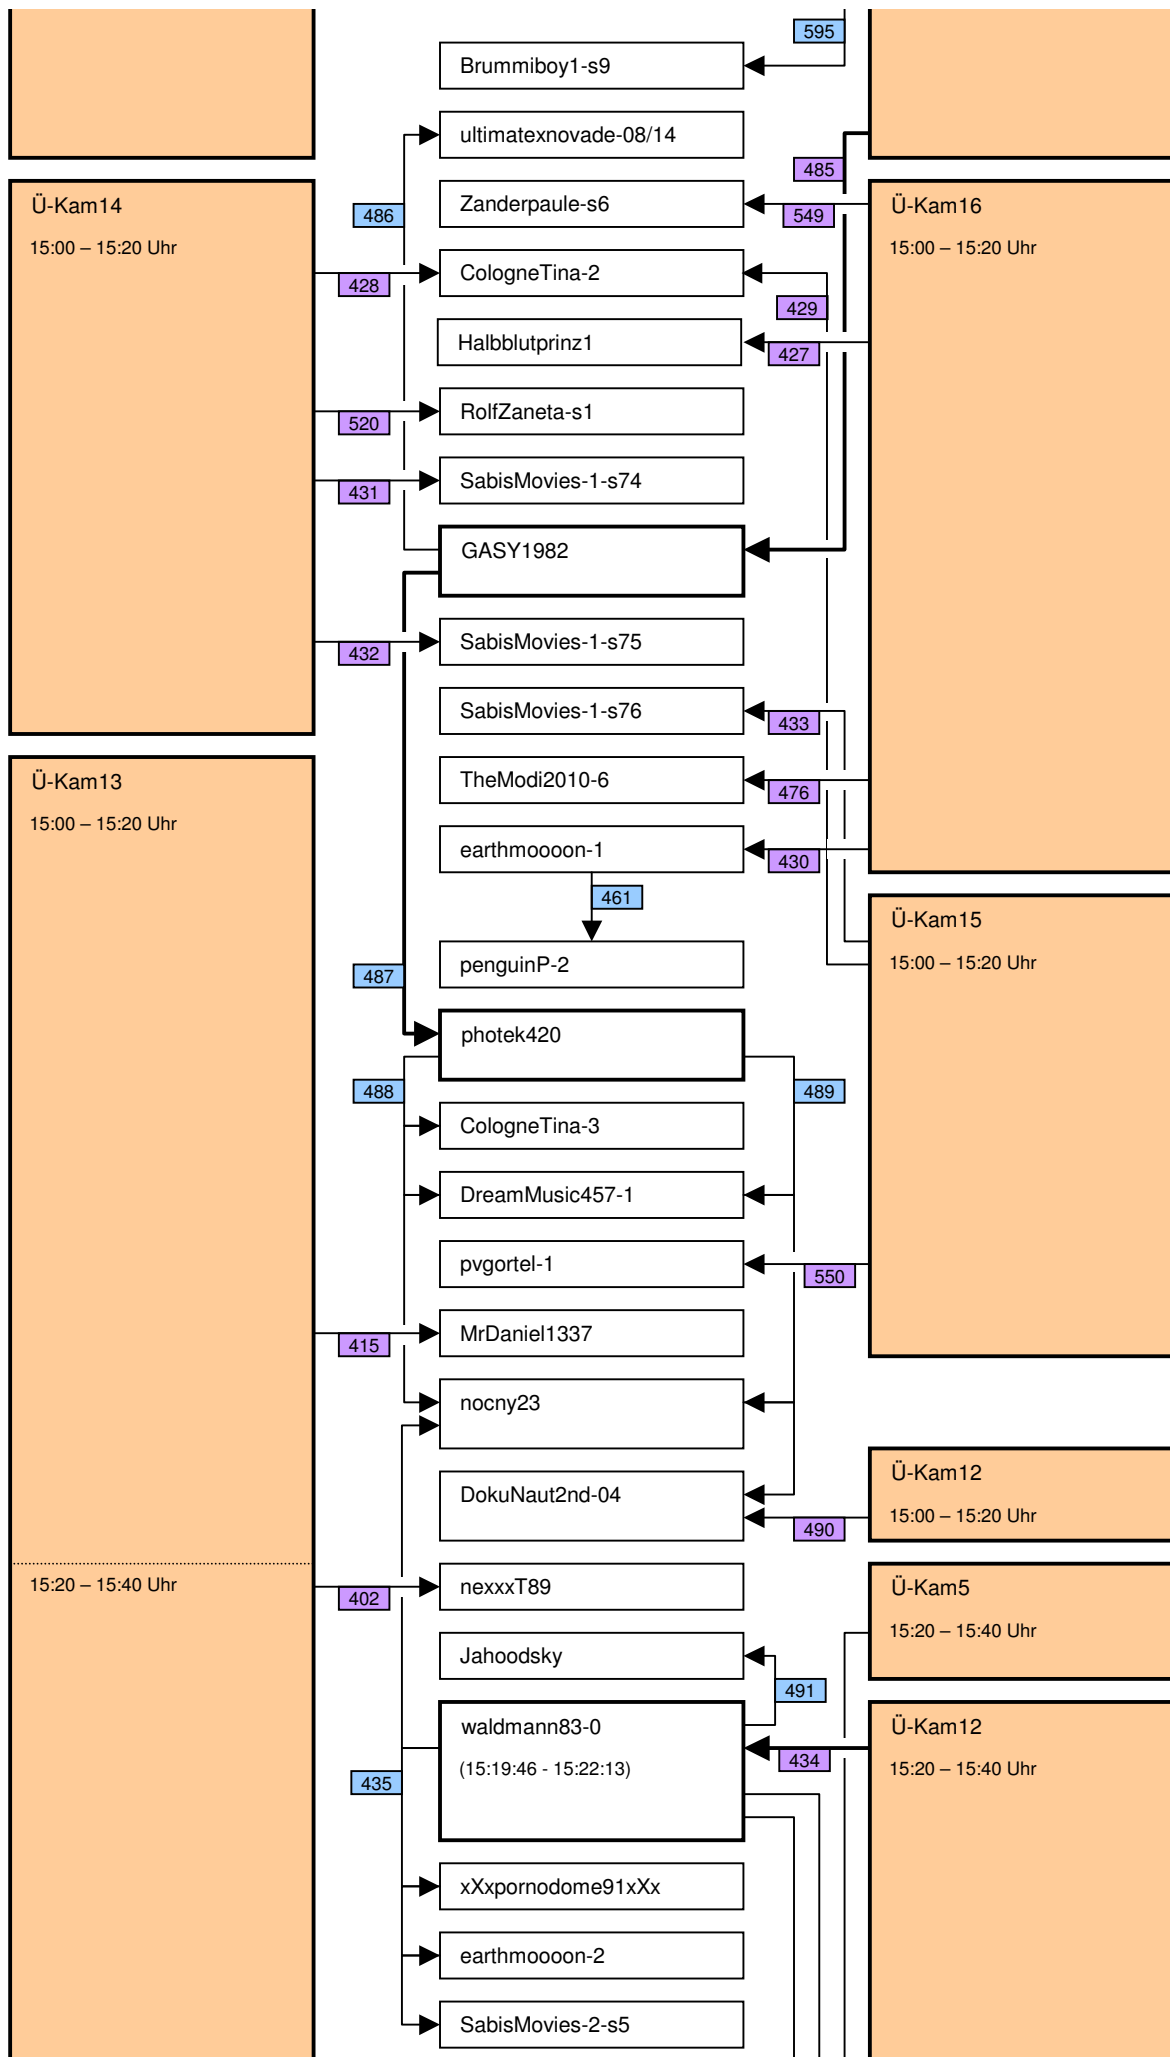

Verknüpfung der Videos im Zeitstrahl vom loveparade2010doku.wordpress.com

Stand vom 04.12.2012

Diese Übersicht zeigt, mit welchen Synchronisationspunkten (Syncs) die Videos im Zeitstrahl auf <http://loveparade2010doku.wordpress.com/2010/07/31/loveparade-ungluck-videos-verknupfen-zeitstrahl> miteinander verknüpft sind. Die Anordnung entspricht in etwa der zeitlichen Reihenfolge, Vorrang hatte jedoch die möglichst übersichtliche Darstellung der Abhängigkeiten untereinander.

Legende

Thaido	Uservideo
Ü-Kam16	Überwachungsvideo
The1art1of1hell-3	Uservideo im Verlauf der Hauptachse
The1art1of1hell-3	Uservideo im Verlauf einer alternativen Hauptachse
PITGoesUtube	andere wichtige Uservideos mit vielen oder bedeutenden Abhängigkeiten
GEDC-0714	Uservideos mit eigener Zeitkonsistenz
Hitower78-1	
berndsta-s1	
kdher-445	Foto
	Verknüpfung (Sync) zwischen Videos
	Verknüpfung (Sync) zwischen Videos auf der Hauptachse und anderen wichtigen Videos
	unsichere Verknüpfung
	Synchronisationspunkt von Uservideos mit den Überwachungskameras
	Synchronisationspunkt zwischen Uservideos untereinander
	Synchronisationspunkt aufgrund nachgewiesener Zeitkonsistenz der Videos eines Users
	Synchronisationspunkt aufgrund angenommener Zeitkonsistenz der Videos eines Users
	Synchronisationspunkt aufgrund sonstiger Userangaben
	Synchronisationspunkt aufgrund der EXIF-Zeit von Fotos