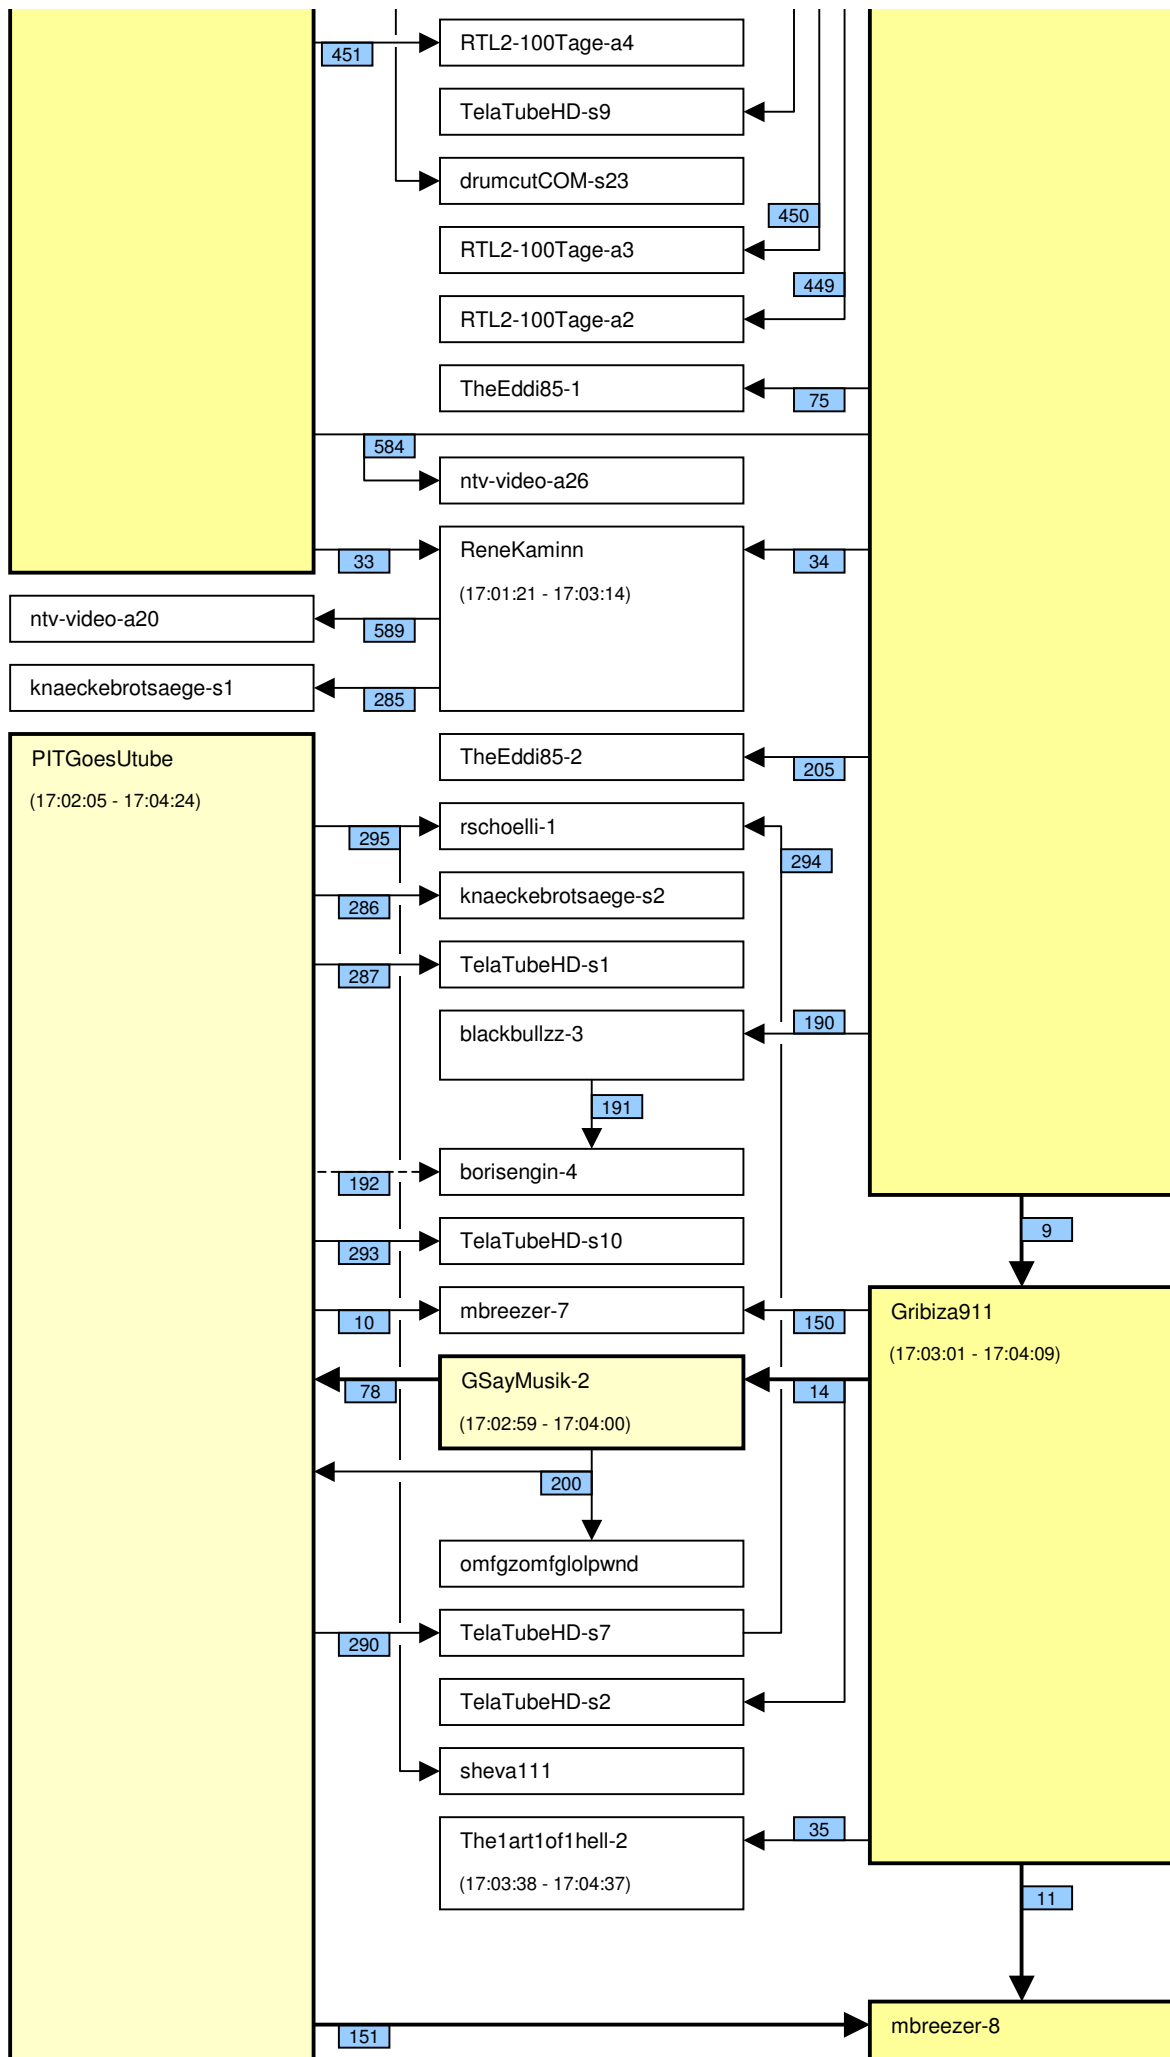

Verknüpfung der Videos im Zeitstrahl vom loveparade2010doku.wordpress.com

Stand vom 04.12.2012

Diese Übersicht zeigt, mit welchen Synchronisationspunkten (Syncs) die Videos im Zeitstrahl auf <http://loveparade2010doku.wordpress.com/2010/07/31/loveparade-ungluck-videos-verknupfen-zeitstrahl> miteinander verknüpft sind. Die Anordnung entspricht in etwa der zeitlichen Reihenfolge, Vorrang hatte jedoch die möglichst übersichtliche Darstellung der Abhängigkeiten untereinander.

Legende

Thaido	Uservideo
Ü-Kam16	Überwachungsvideo
The1art1of1hell-3	Uservideo im Verlauf der Hauptachse
The1art1of1hell-3	Uservideo im Verlauf einer alternativen Hauptachse
PITGoesUtube	andere wichtige Uservideos mit vielen oder bedeutenden Abhängigkeiten
GEDC-0714	Uservideos mit eigener Zeitkonsistenz
Hitower78-1	
berndsta-s1	
kdher-445	Foto
	Verknüpfung (Sync) zwischen Videos
	Verknüpfung (Sync) zwischen Videos auf der Hauptachse und anderen wichtigen Videos
	unsichere Verknüpfung
	Synchronisationspunkt von Uservideos mit den Überwachungskameras
	Synchronisationspunkt zwischen Uservideos untereinander
	Synchronisationspunkt aufgrund nachgewiesener Zeitkonsistenz der Videos eines Users
	Synchronisationspunkt aufgrund angenommener Zeitkonsistenz der Videos eines Users
	Synchronisationspunkt aufgrund sonstiger Userangaben
	Synchronisationspunkt aufgrund der EXIF-Zeit von Fotos