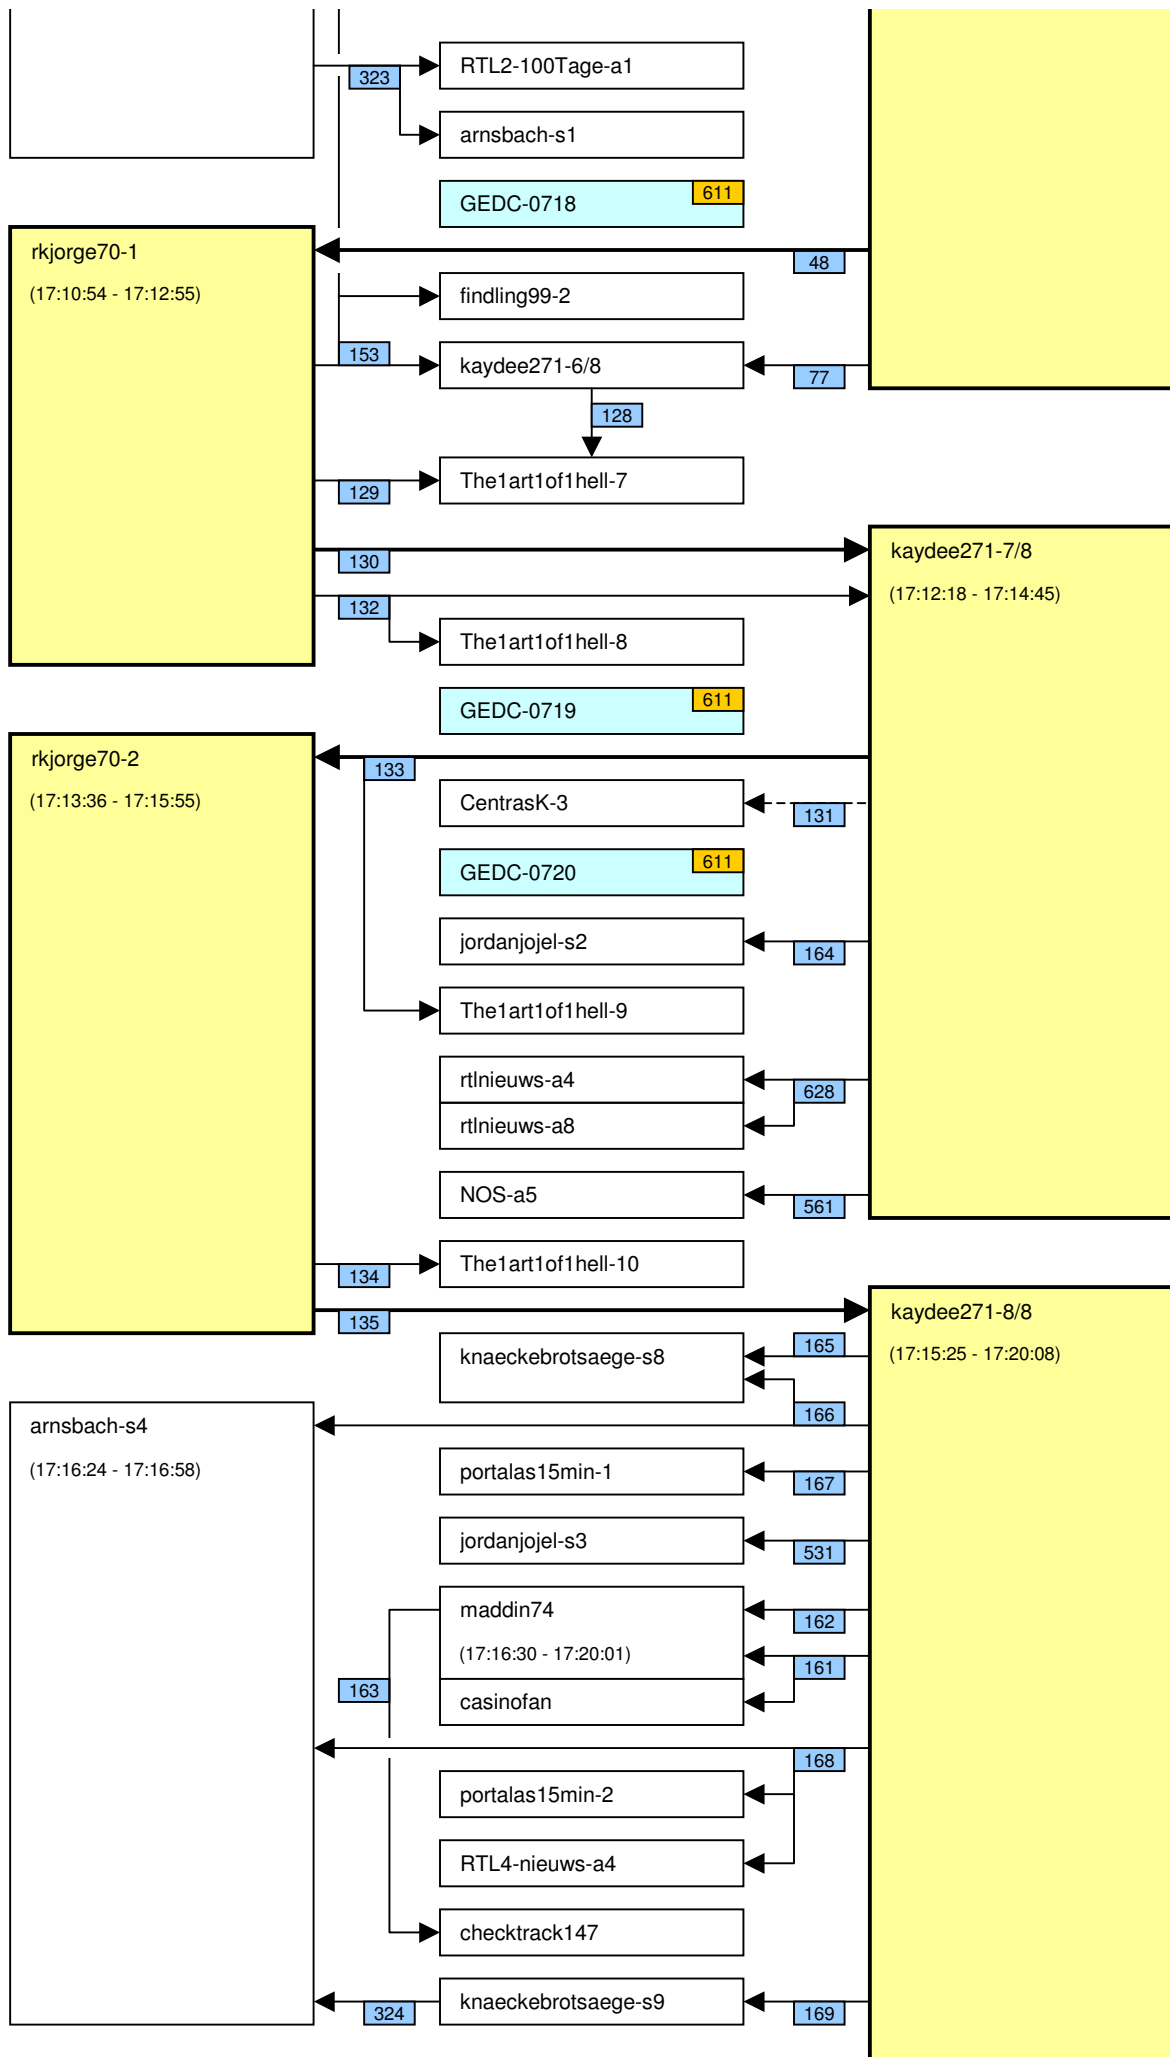

Verknüpfung der Videos im Zeitstrahl vom loveparade2010doku.wordpress.com

Stand vom 04.12.2012

Diese Übersicht zeigt, mit welchen Synchronisationspunkten (Syncs) die Videos im Zeitstrahl auf <http://loveparade2010doku.wordpress.com/2010/07/31/loveparade-ungluck-videos-verknupfen-zeitstrahl> miteinander verknüpft sind. Die Anordnung entspricht in etwa der zeitlichen Reihenfolge, Vorrang hatte jedoch die möglichst übersichtliche Darstellung der Abhängigkeiten untereinander.

Legende

Thaido	Uservideo
Ü-Kam16	Überwachungsvideo
The1art1of1hell-3	Uservideo im Verlauf der Hauptachse
The1art1of1hell-3	Uservideo im Verlauf einer alternativen Hauptachse
PITGoesUtube	andere wichtige Uservideos mit vielen oder bedeutenden Abhängigkeiten
GEDC-0714	Uservideos mit eigener Zeitkonsistenz
Hitower78-1	
berndsta-s1	
kdher-445	Foto
	Verknüpfung (Sync) zwischen Videos
	Verknüpfung (Sync) zwischen Videos auf der Hauptachse und anderen wichtigen Videos
	unsichere Verknüpfung
	Synchronisationspunkt von Uservideos mit den Überwachungskameras
	Synchronisationspunkt zwischen Uservideos untereinander
	Synchronisationspunkt aufgrund nachgewiesener Zeitkonsistenz der Videos eines Users
	Synchronisationspunkt aufgrund angenommener Zeitkonsistenz der Videos eines Users
	Synchronisationspunkt aufgrund sonstiger Userangaben
	Synchronisationspunkt aufgrund der EXIF-Zeit von Fotos