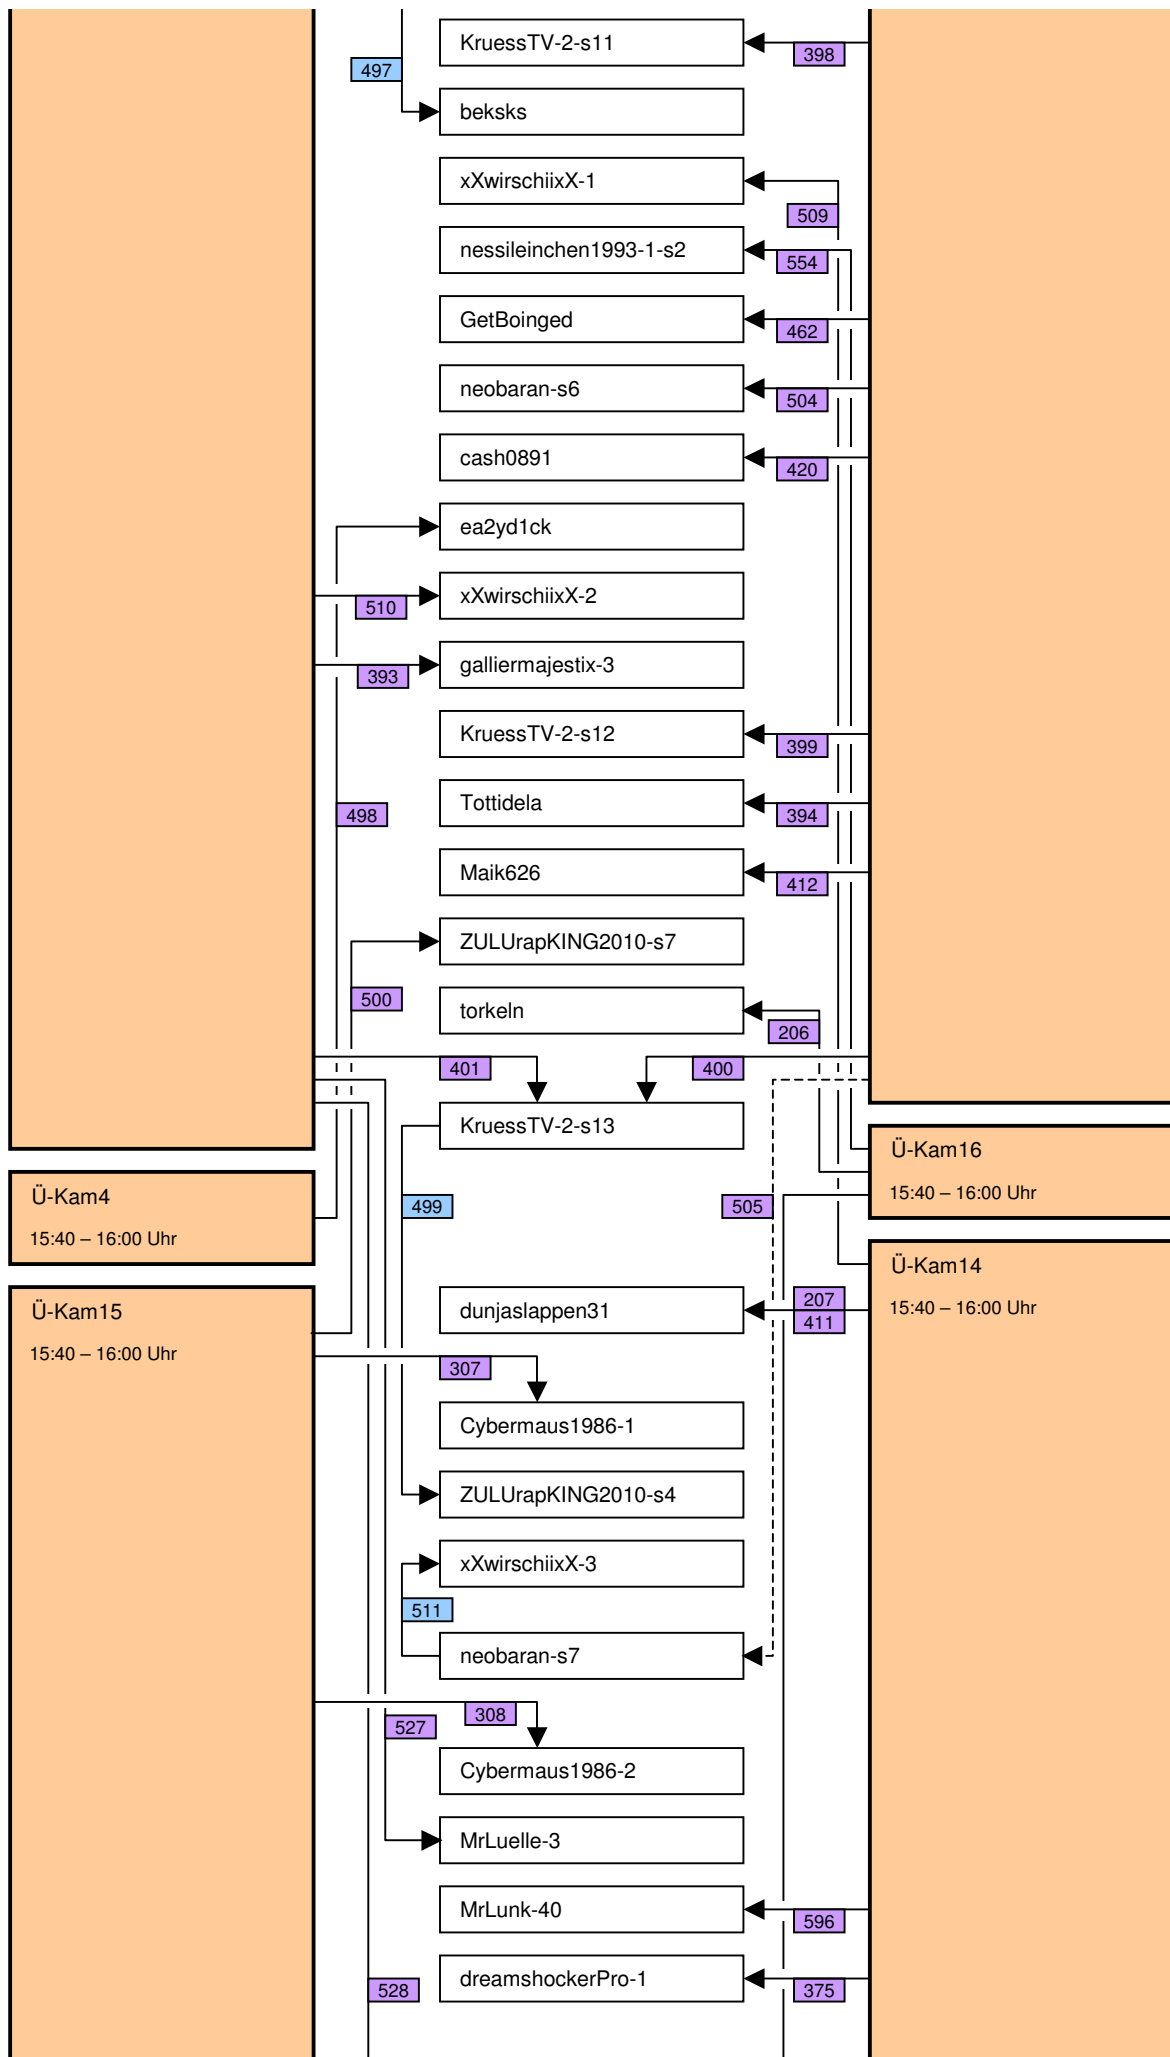

Verknüpfung der Videos im Zeitstrahl vom loveparade2010doku.wordpress.com

Stand vom 04.12.2012

Diese Übersicht zeigt, mit welchen Synchronisationspunkten (Syncs) die Videos im Zeitstrahl auf <http://loveparade2010doku.wordpress.com/2010/07/31/loveparade-ungluck-videos-verknupfen-zeitstrahl> miteinander verknüpft sind. Die Anordnung entspricht in etwa der zeitlichen Reihenfolge, Vorrang hatte jedoch die möglichst übersichtliche Darstellung der Abhängigkeiten untereinander.

Legende

Thaido	Uservideo
Ü-Kam16	Überwachungsvideo
The1art1of1hell-3	Uservideo im Verlauf der Hauptachse
The1art1of1hell-3	Uservideo im Verlauf einer alternativen Hauptachse
PITGoesUtube	andere wichtige Uservideos mit vielen oder bedeutenden Abhängigkeiten
GEDC-0714	Uservideos mit eigener Zeitkonsistenz
Hitower78-1	
berndsta-s1	
kdher-445	Foto
	Verknüpfung (Sync) zwischen Videos
	Verknüpfung (Sync) zwischen Videos auf der Hauptachse und anderen wichtigen Videos
	unsichere Verknüpfung
	Synchronisationspunkt von Uservideos mit den Überwachungskameras
	Synchronisationspunkt zwischen Uservideos untereinander
	Synchronisationspunkt aufgrund nachgewiesener Zeitkonsistenz der Videos eines Users
	Synchronisationspunkt aufgrund angenommener Zeitkonsistenz der Videos eines Users
	Synchronisationspunkt aufgrund sonstiger Userangaben
	Synchronisationspunkt aufgrund der EXIF-Zeit von Fotos