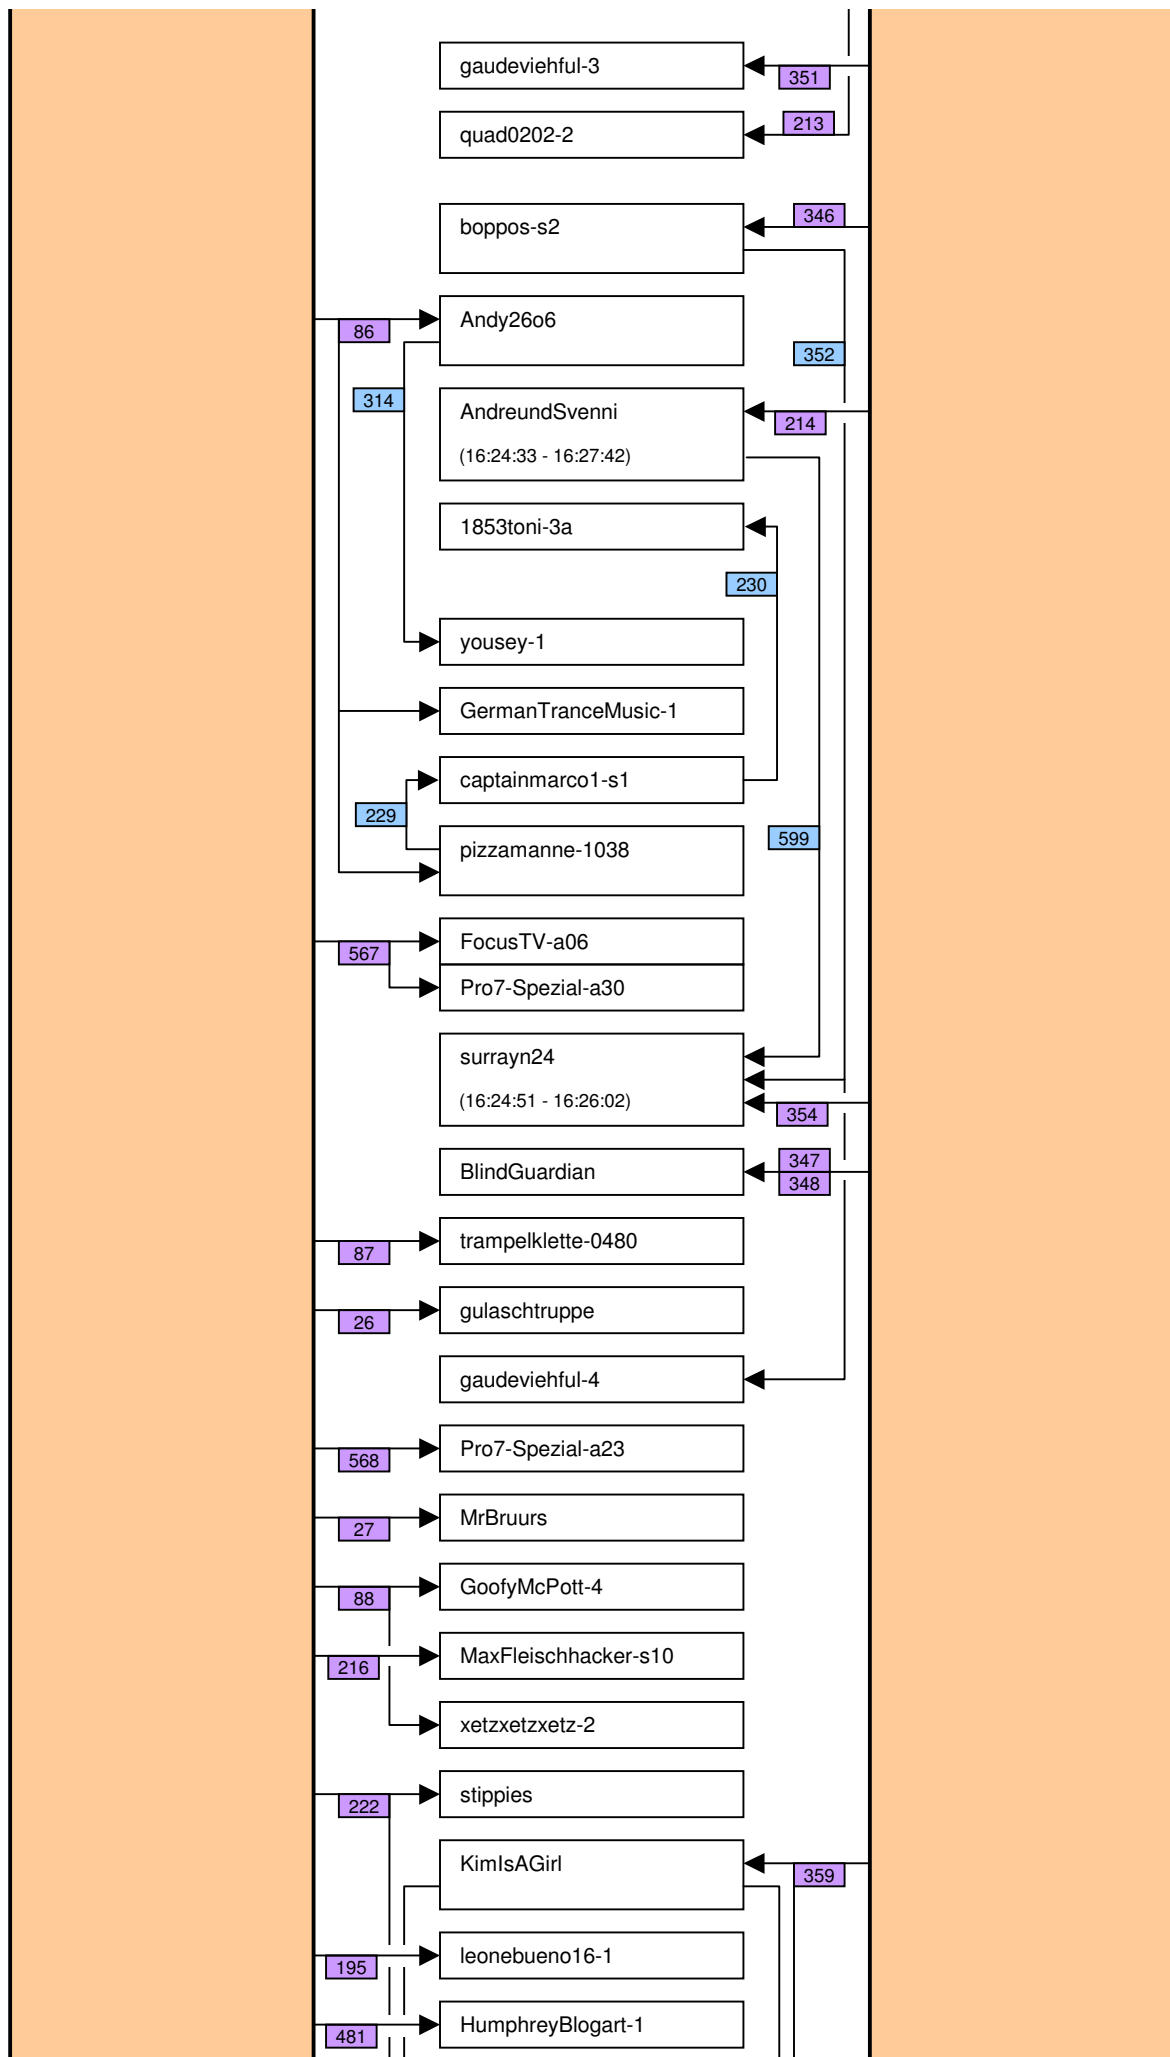

Verknüpfung der Videos im Zeitstrahl vom loveparade2010doku.wordpress.com

Stand vom 04.12.2012

Diese Übersicht zeigt, mit welchen Synchronisationspunkten (Syncs) die Videos im Zeitstrahl auf <http://loveparade2010doku.wordpress.com/2010/07/31/loveparade-ungluck-videos-verknupfen-zeitstrahl> miteinander verknüpft sind. Die Anordnung entspricht in etwa der zeitlichen Reihenfolge, Vorrang hatte jedoch die möglichst übersichtliche Darstellung der Abhängigkeiten untereinander.

Legende

Thaido	Uservideo
Ü-Kam16	Überwachungsvideo
The1art1of1hell-3	Uservideo im Verlauf der Hauptachse
The1art1of1hell-3	Uservideo im Verlauf einer alternativen Hauptachse
PITGoesUtube	andere wichtige Uservideos mit vielen oder bedeutenden Abhängigkeiten
GEDC-0714	Uservideos mit eigener Zeitkonsistenz
Hitower78-1	
berndsta-s1	
kdher-445	Foto
	Verknüpfung (Sync) zwischen Videos
	Verknüpfung (Sync) zwischen Videos auf der Hauptachse und anderen wichtigen Videos
	unsichere Verknüpfung
	Synchronisationspunkt von Uservideos mit den Überwachungskameras
	Synchronisationspunkt zwischen Uservideos untereinander
	Synchronisationspunkt aufgrund nachgewiesener Zeitkonsistenz der Videos eines Users
	Synchronisationspunkt aufgrund angenommener Zeitkonsistenz der Videos eines Users
	Synchronisationspunkt aufgrund sonstiger Userangaben
	Synchronisationspunkt aufgrund der EXIF-Zeit von Fotos