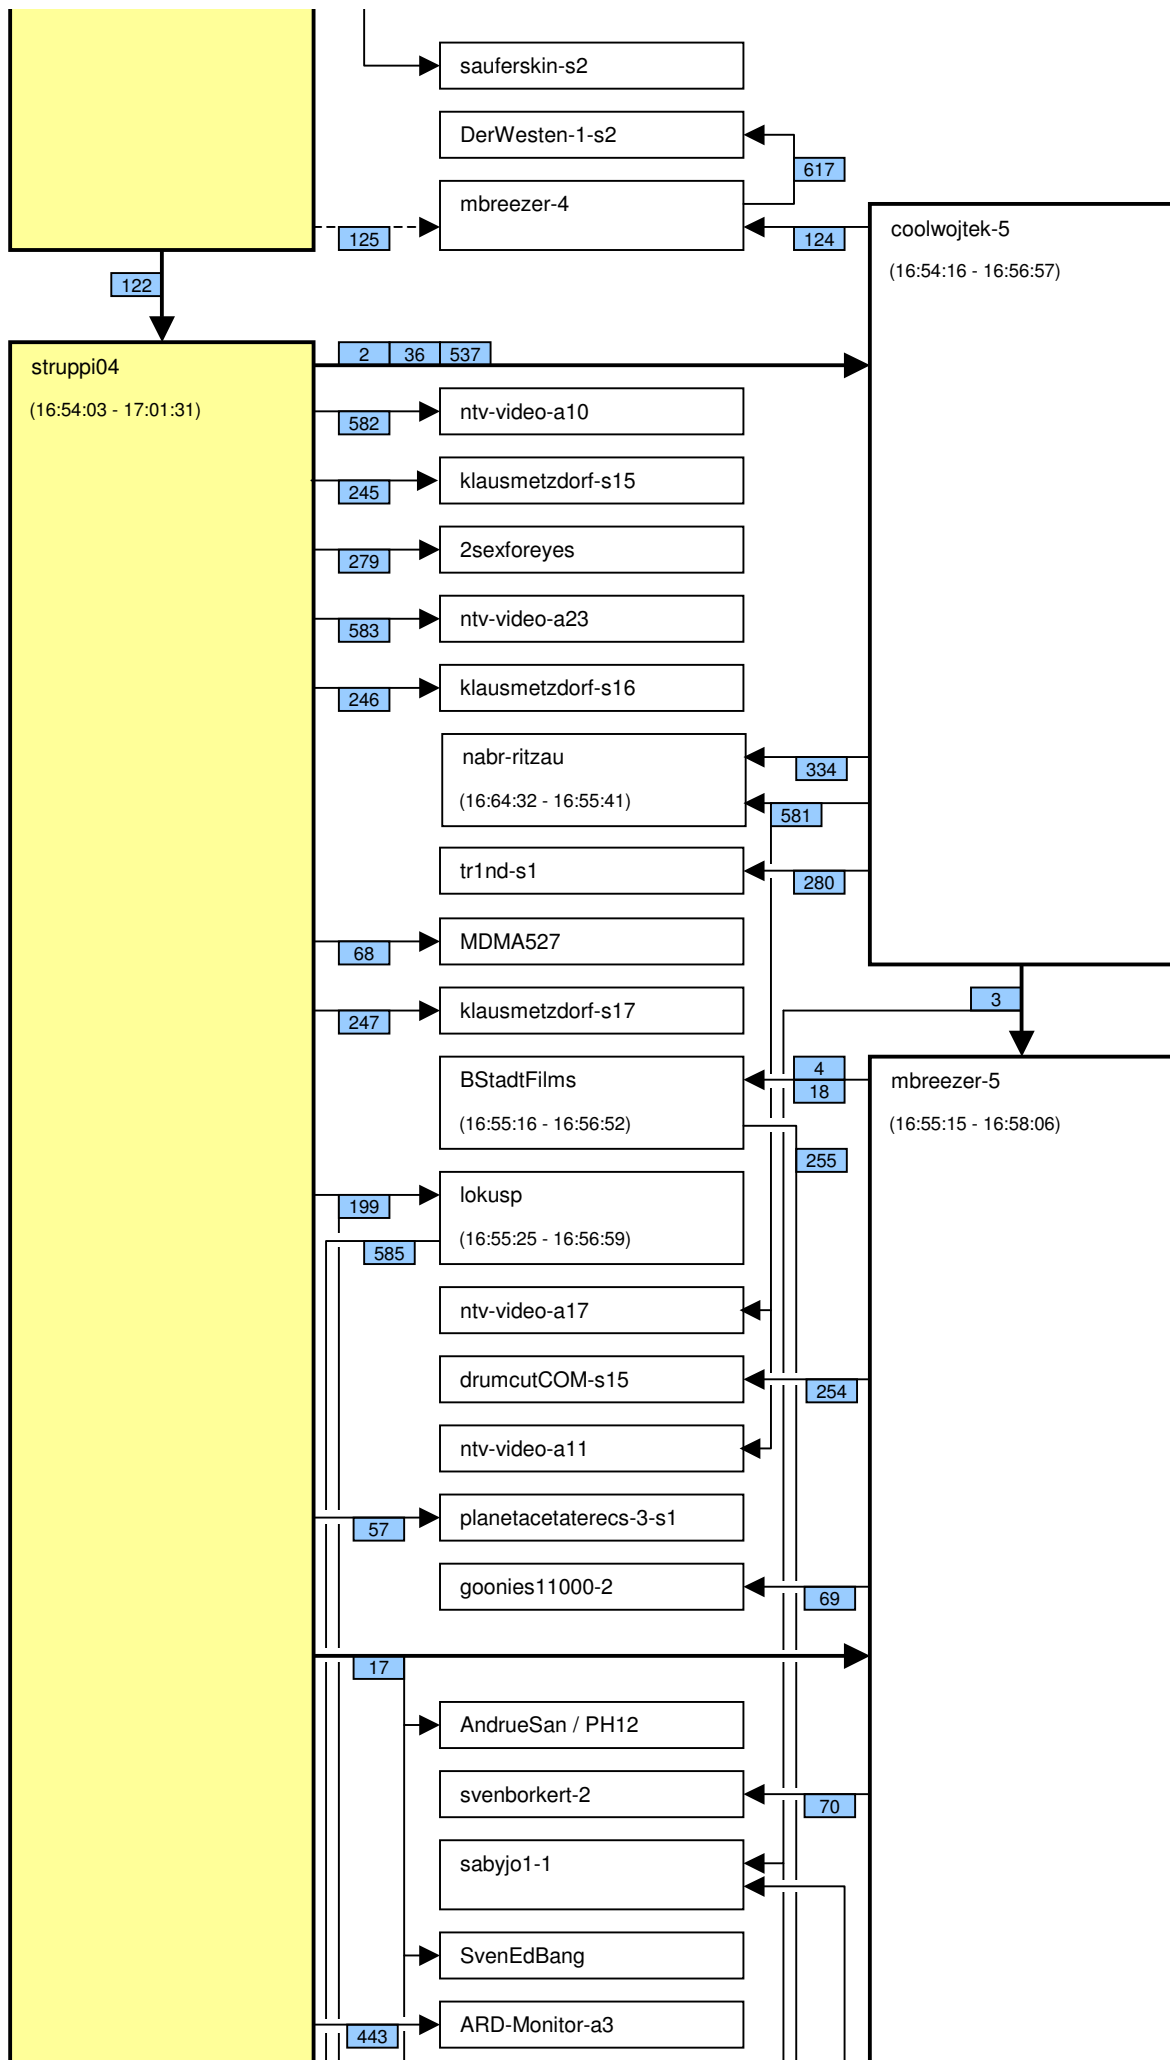

Verknüpfung der Videos im Zeitstrahl vom loveparade2010doku.wordpress.com

Stand vom 04.12.2012

Diese Übersicht zeigt, mit welchen Synchronisationspunkten (Syncs) die Videos im Zeitstrahl auf <http://loveparade2010doku.wordpress.com/2010/07/31/loveparade-ungluck-videos-verknupfen-zeitstrahl> miteinander verknüpft sind. Die Anordnung entspricht in etwa der zeitlichen Reihenfolge, Vorrang hatte jedoch die möglichst übersichtliche Darstellung der Abhängigkeiten untereinander.

Legende

Thaido	Uservideo
Ü-Kam16	Überwachungsvideo
The1art1of1hell-3	Uservideo im Verlauf der Hauptachse
The1art1of1hell-3	Uservideo im Verlauf einer alternativen Hauptachse
PITGoesUtube	andere wichtige Uservideos mit vielen oder bedeutenden Abhängigkeiten
GEDC-0714	Uservideos mit eigener Zeitkonsistenz
Hitower78-1	
berndsta-s1	
kdher-445	Foto
	Verknüpfung (Sync) zwischen Videos
	Verknüpfung (Sync) zwischen Videos auf der Hauptachse und anderen wichtigen Videos
	unsichere Verknüpfung
	Synchronisationspunkt von Uservideos mit den Überwachungskameras
	Synchronisationspunkt zwischen Uservideos untereinander
	Synchronisationspunkt aufgrund nachgewiesener Zeitkonsistenz der Videos eines Users
	Synchronisationspunkt aufgrund angenommener Zeitkonsistenz der Videos eines Users
	Synchronisationspunkt aufgrund sonstiger Userangaben
	Synchronisationspunkt aufgrund der EXIF-Zeit von Fotos