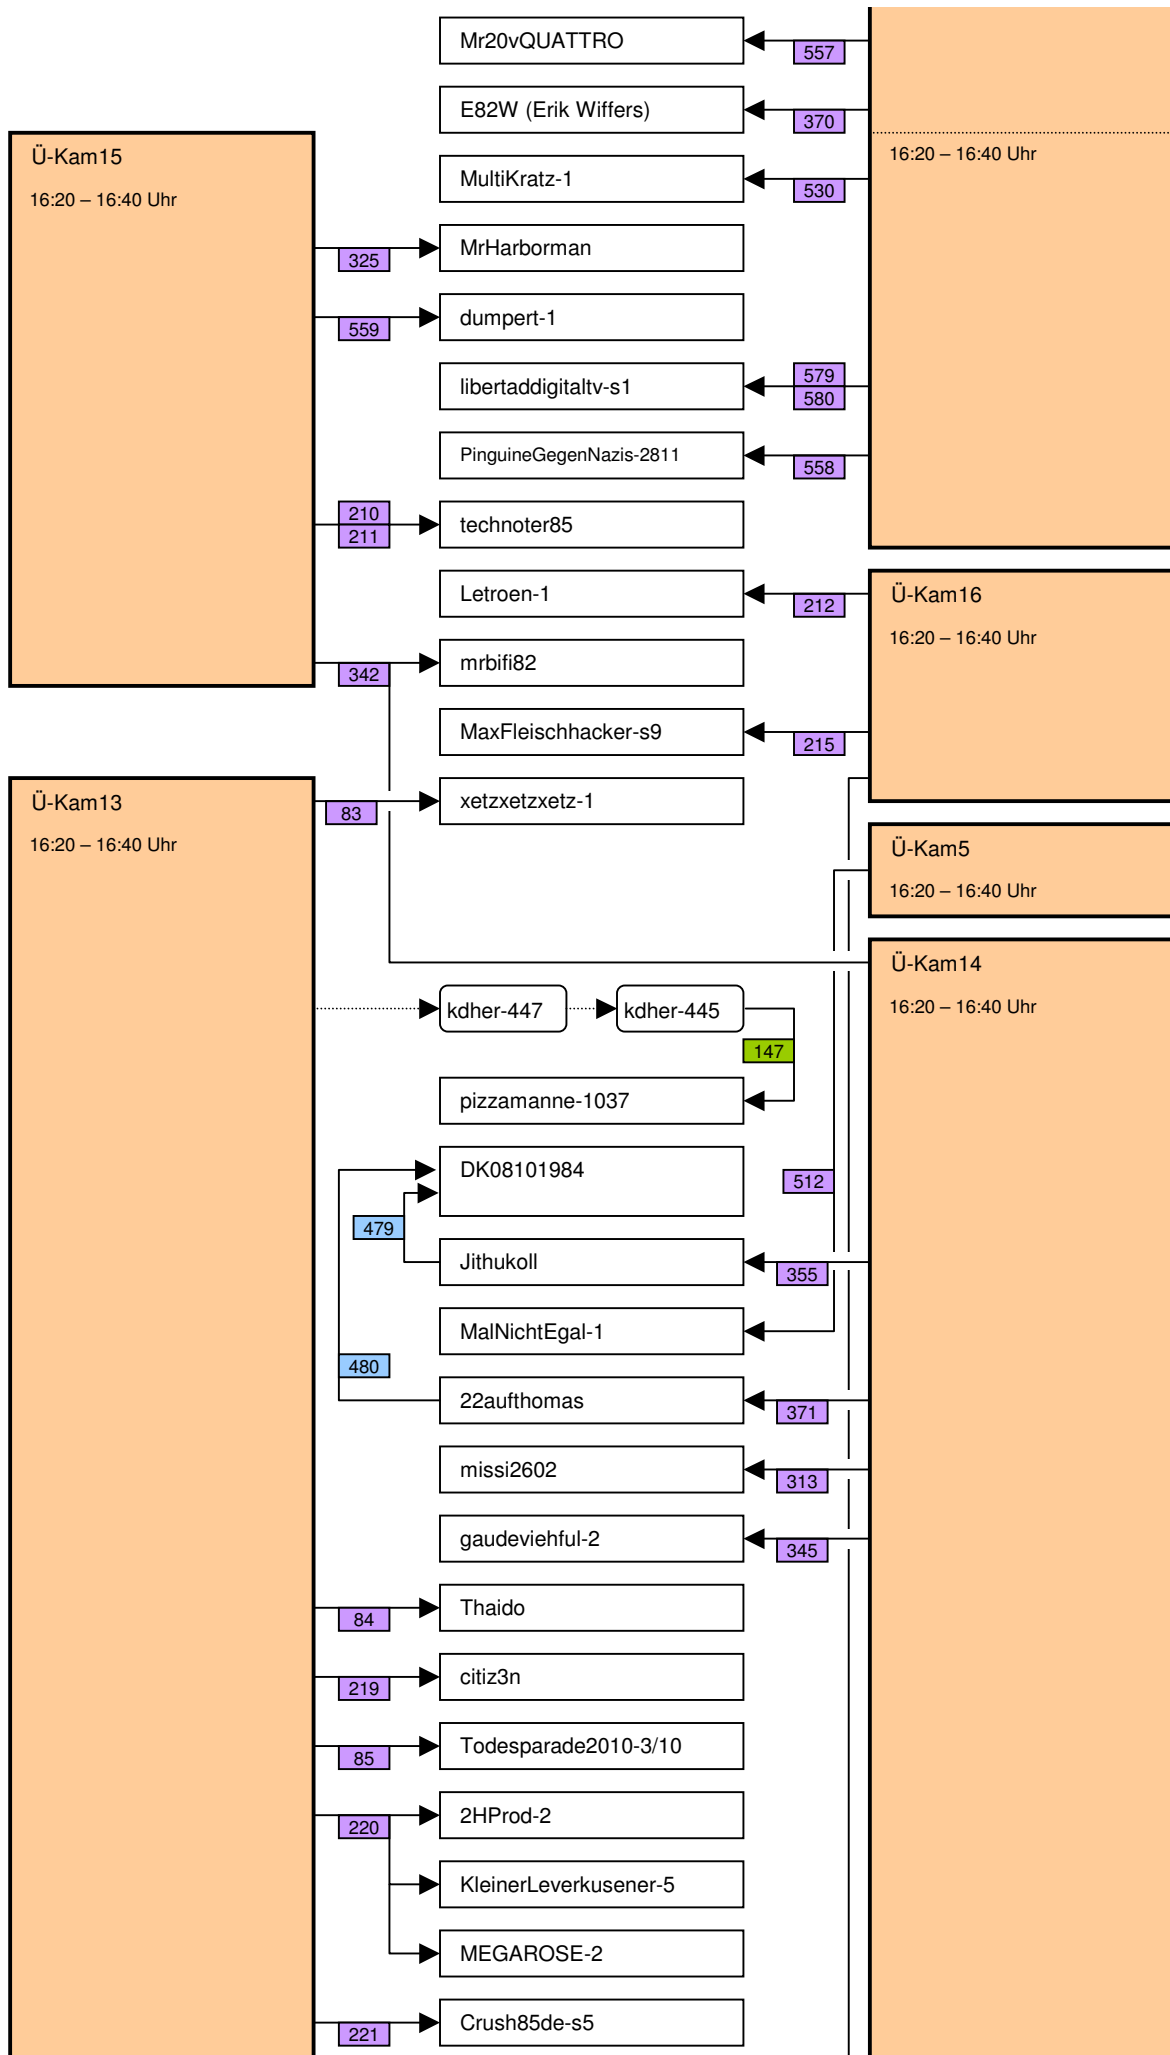

Verknüpfung der Videos im Zeitstrahl vom loveparade2010doku.wordpress.com

Stand vom 04.12.2012

Diese Übersicht zeigt, mit welchen Synchronisationspunkten (Syncs) die Videos im Zeitstrahl auf <http://loveparade2010doku.wordpress.com/2010/07/31/loveparade-ungluck-videos-verknupfen-zeitstrahl> miteinander verknüpft sind. Die Anordnung entspricht in etwa der zeitlichen Reihenfolge, Vorrang hatte jedoch die möglichst übersichtliche Darstellung der Abhängigkeiten untereinander.

Legende

Thaido	Uservideo
Ü-Kam16	Überwachungsvideo
The1art1of1hell-3	Uservideo im Verlauf der Hauptachse
The1art1of1hell-3	Uservideo im Verlauf einer alternativen Hauptachse
PITGoesUtube	andere wichtige Uservideos mit vielen oder bedeutenden Abhängigkeiten
GEDC-0714	Uservideos mit eigener Zeitkonsistenz
Hitower78-1	
berndsta-s1	
kdher-445	Foto
	Verknüpfung (Sync) zwischen Videos
	Verknüpfung (Sync) zwischen Videos auf der Hauptachse und anderen wichtigen Videos
	unsichere Verknüpfung
	Synchronisationspunkt von Uservideos mit den Überwachungskameras
	Synchronisationspunkt zwischen Uservideos untereinander
	Synchronisationspunkt aufgrund nachgewiesener Zeitkonsistenz der Videos eines Users
	Synchronisationspunkt aufgrund angenommener Zeitkonsistenz der Videos eines Users
	Synchronisationspunkt aufgrund sonstiger Userangaben
	Synchronisationspunkt aufgrund der EXIF-Zeit von Fotos