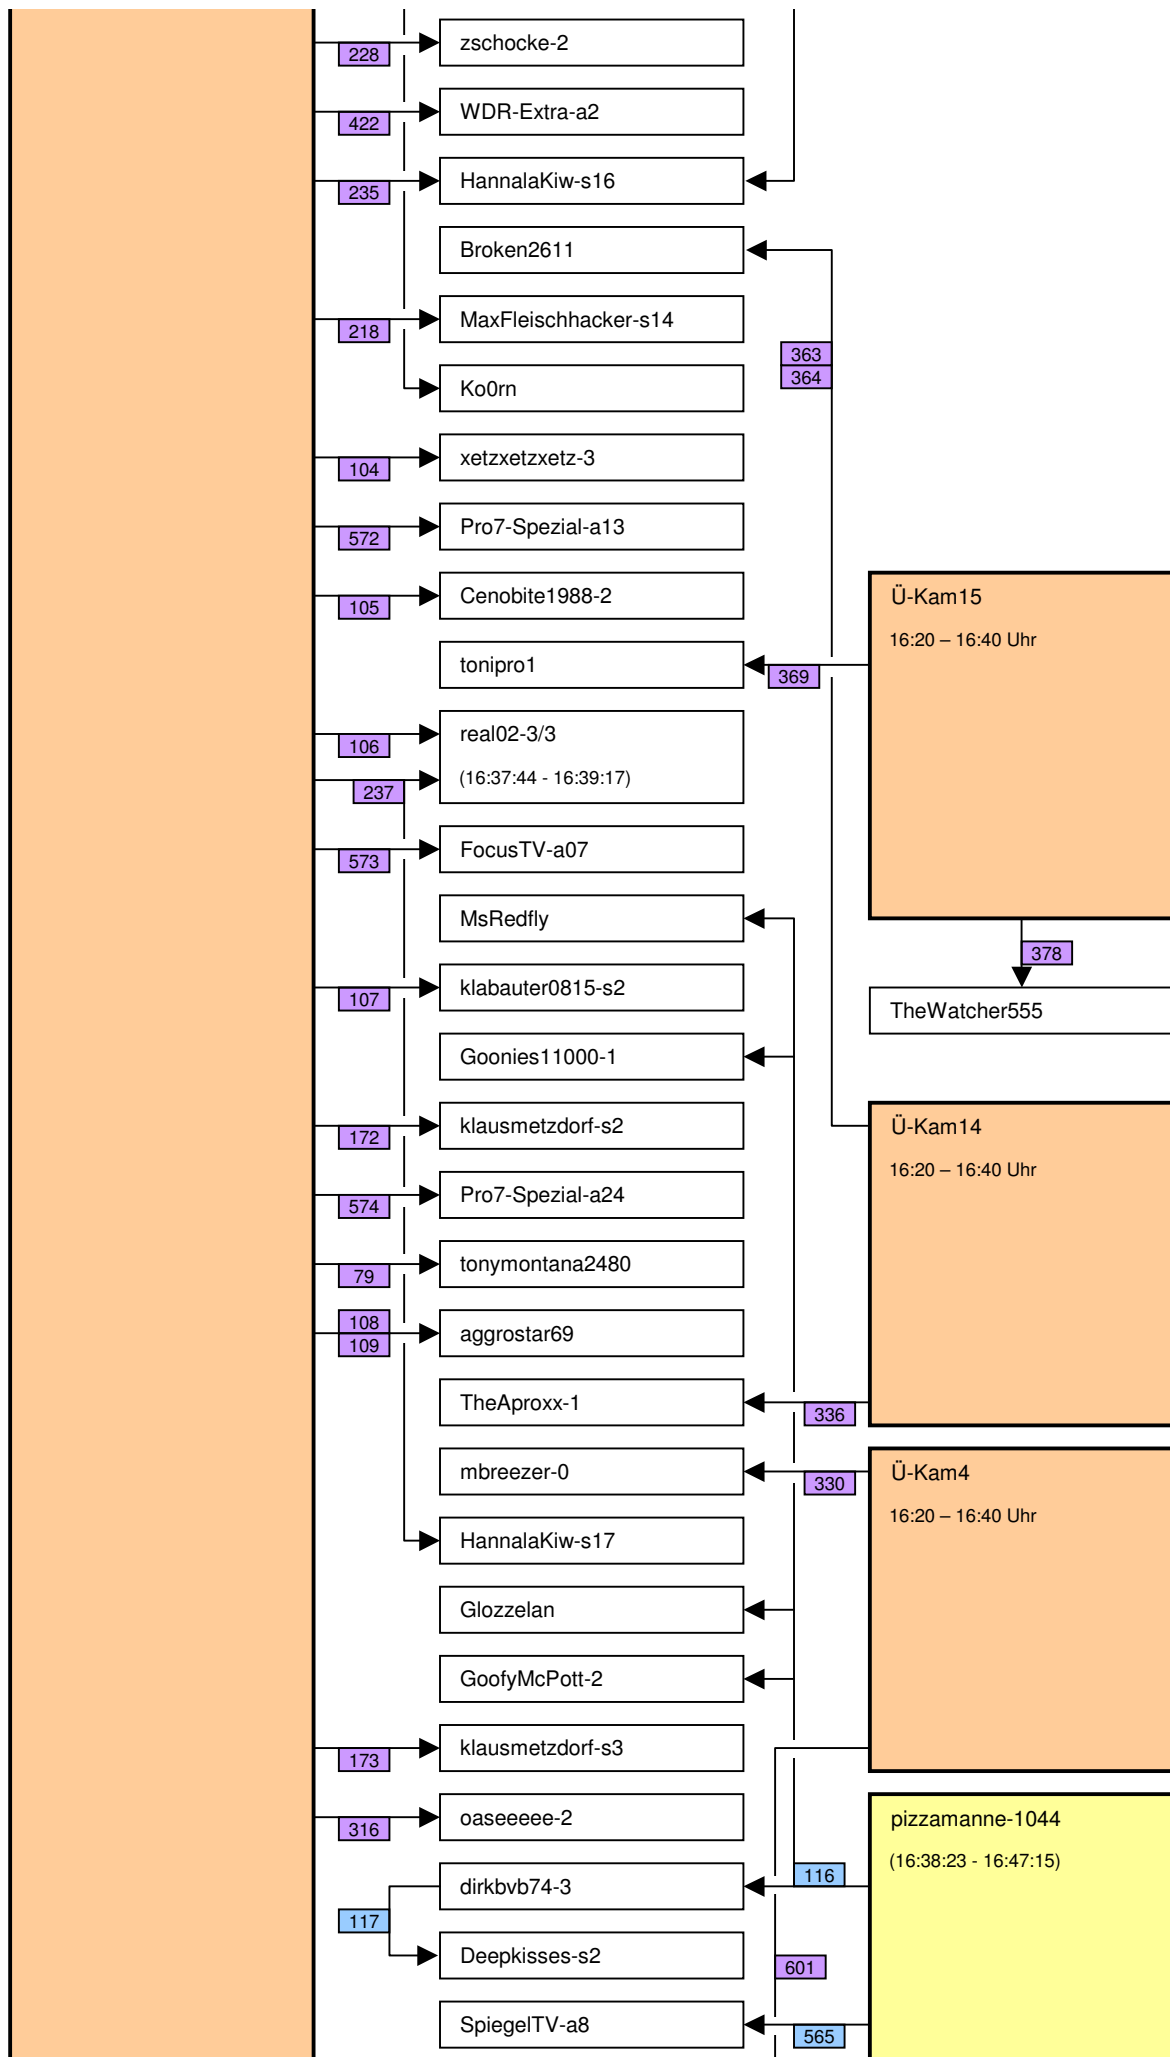

Verknüpfung der Videos im Zeitstrahl vom loveparade2010doku.wordpress.com

Stand vom 04.12.2012

Diese Übersicht zeigt, mit welchen Synchronisationspunkten (Syncs) die Videos im Zeitstrahl auf <http://loveparade2010doku.wordpress.com/2010/07/31/loveparade-ungluck-videos-verknupfen-zeitstrahl> miteinander verknüpft sind. Die Anordnung entspricht in etwa der zeitlichen Reihenfolge, Vorrang hatte jedoch die möglichst übersichtliche Darstellung der Abhängigkeiten untereinander.

Legende

Thaido	Uservideo
Ü-Kam16	Überwachungsvideo
The1art1of1hell-3	Uservideo im Verlauf der Hauptachse
The1art1of1hell-3	Uservideo im Verlauf einer alternativen Hauptachse
PITGoesUtube	andere wichtige Uservideos mit vielen oder bedeutenden Abhängigkeiten
GEDC-0714	Uservideos mit eigener Zeitkonsistenz
Hitower78-1	
berndsta-s1	
kdher-445	Foto
	Verknüpfung (Sync) zwischen Videos
	Verknüpfung (Sync) zwischen Videos auf der Hauptachse und anderen wichtigen Videos
	unsichere Verknüpfung
	Synchronisationspunkt von Uservideos mit den Überwachungskameras
	Synchronisationspunkt zwischen Uservideos untereinander
	Synchronisationspunkt aufgrund nachgewiesener Zeitkonsistenz der Videos eines Users
	Synchronisationspunkt aufgrund angenommener Zeitkonsistenz der Videos eines Users
	Synchronisationspunkt aufgrund sonstiger Userangaben
	Synchronisationspunkt aufgrund der EXIF-Zeit von Fotos