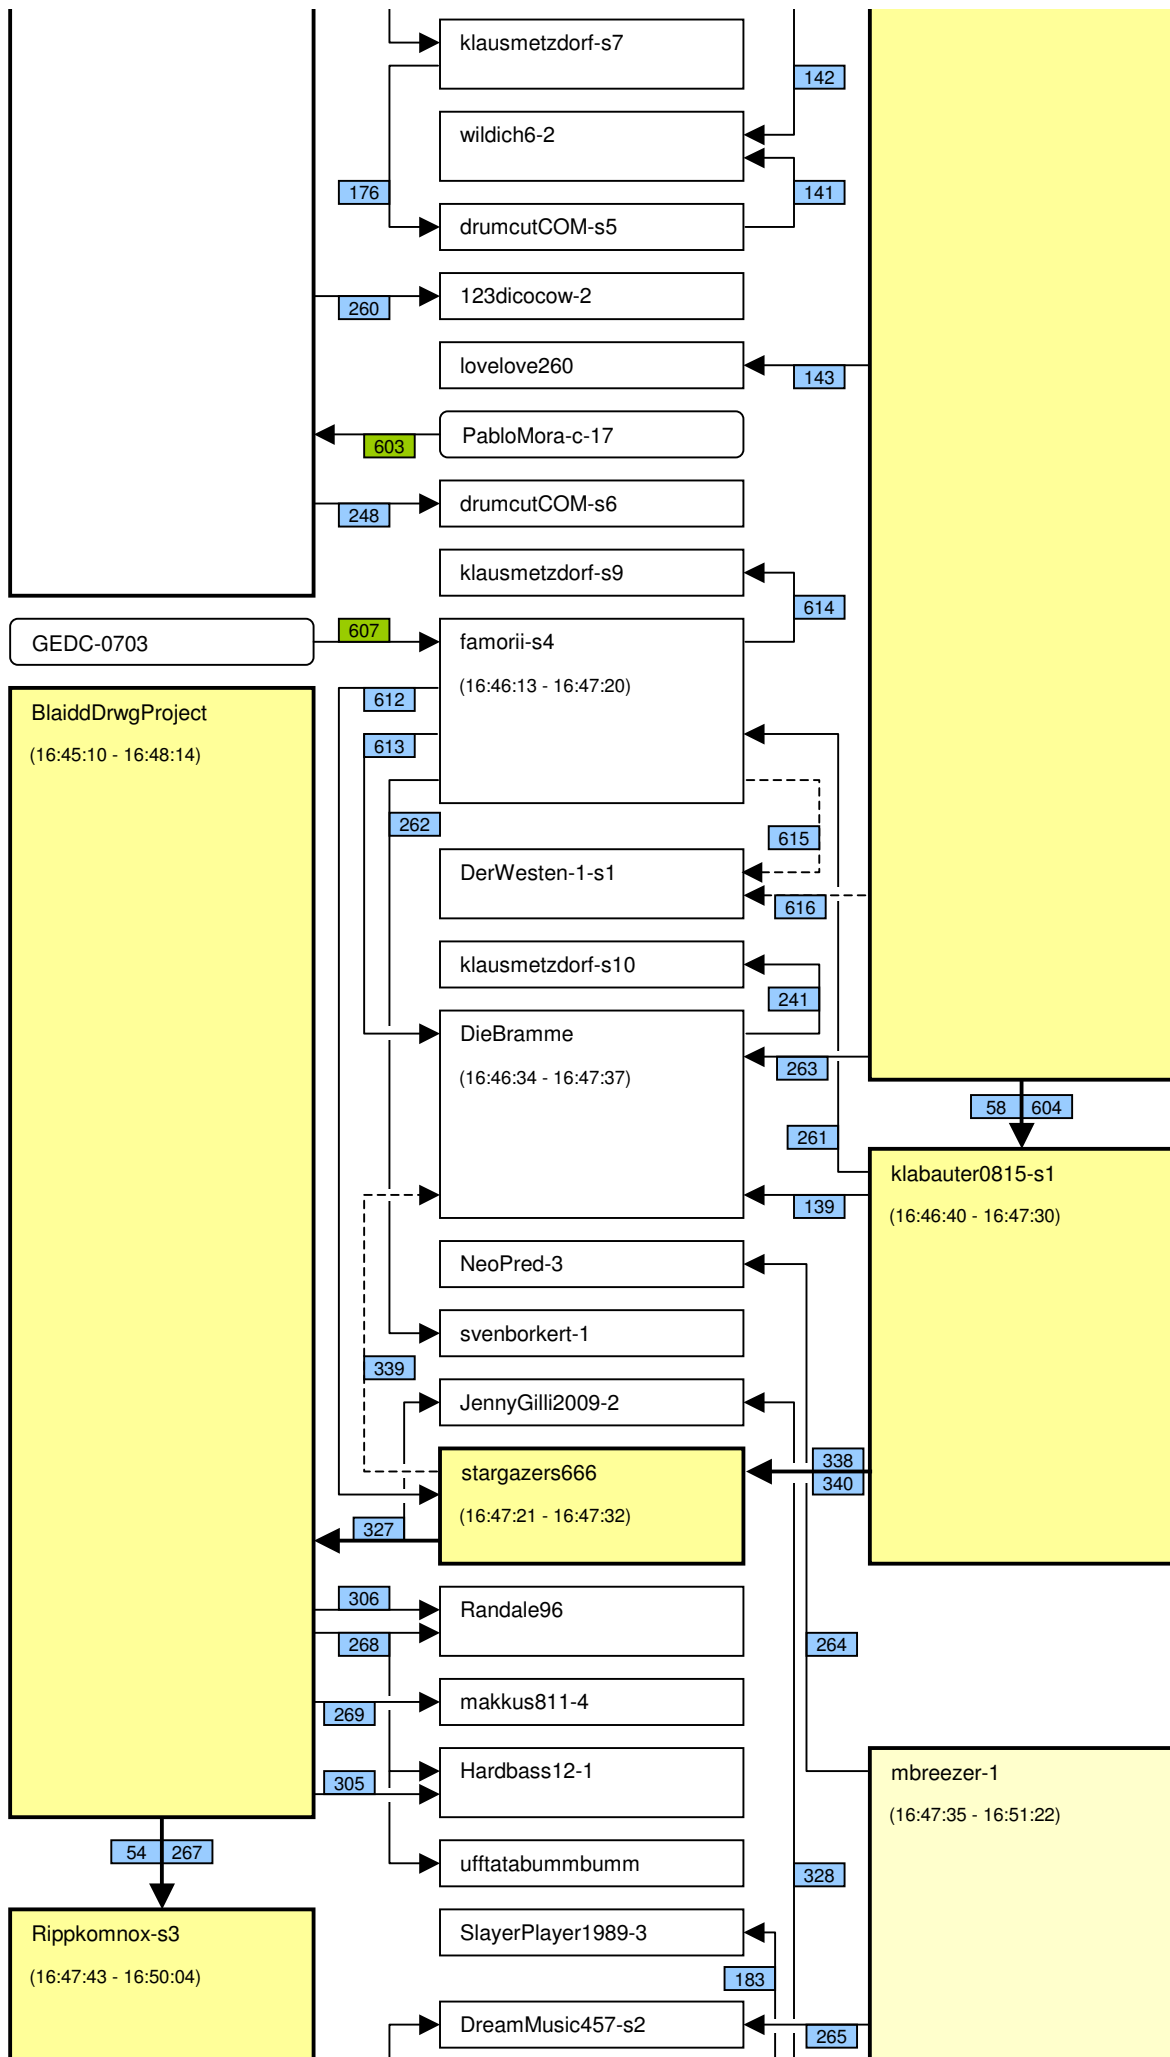

Verknüpfung der Videos im Zeitstrahl vom loveparade2010doku.wordpress.com

Stand vom 04.12.2012

Diese Übersicht zeigt, mit welchen Synchronisationspunkten (Syncs) die Videos im Zeitstrahl auf <http://loveparade2010doku.wordpress.com/2010/07/31/loveparade-ungluck-videos-verknupfen-zeitstrahl> miteinander verknüpft sind. Die Anordnung entspricht in etwa der zeitlichen Reihenfolge, Vorrang hatte jedoch die möglichst übersichtliche Darstellung der Abhängigkeiten untereinander.

Legende

Thaido	Uservideo
Ü-Kam16	Überwachungsvideo
The1art1of1hell-3	Uservideo im Verlauf der Hauptachse
The1art1of1hell-3	Uservideo im Verlauf einer alternativen Hauptachse
PITGoesUtube	andere wichtige Uservideos mit vielen oder bedeutenden Abhängigkeiten
GEDC-0714	Uservideos mit eigener Zeitkonsistenz
Hitower78-1	
berndsta-s1	
kdher-445	Foto
	Verknüpfung (Sync) zwischen Videos
	Verknüpfung (Sync) zwischen Videos auf der Hauptachse und anderen wichtigen Videos
	unsichere Verknüpfung
	Synchronisationspunkt von Uservideos mit den Überwachungskameras
	Synchronisationspunkt zwischen Uservideos untereinander
	Synchronisationspunkt aufgrund nachgewiesener Zeitkonsistenz der Videos eines Users
	Synchronisationspunkt aufgrund angenommener Zeitkonsistenz der Videos eines Users
	Synchronisationspunkt aufgrund sonstiger Userangaben
	Synchronisationspunkt aufgrund der EXIF-Zeit von Fotos