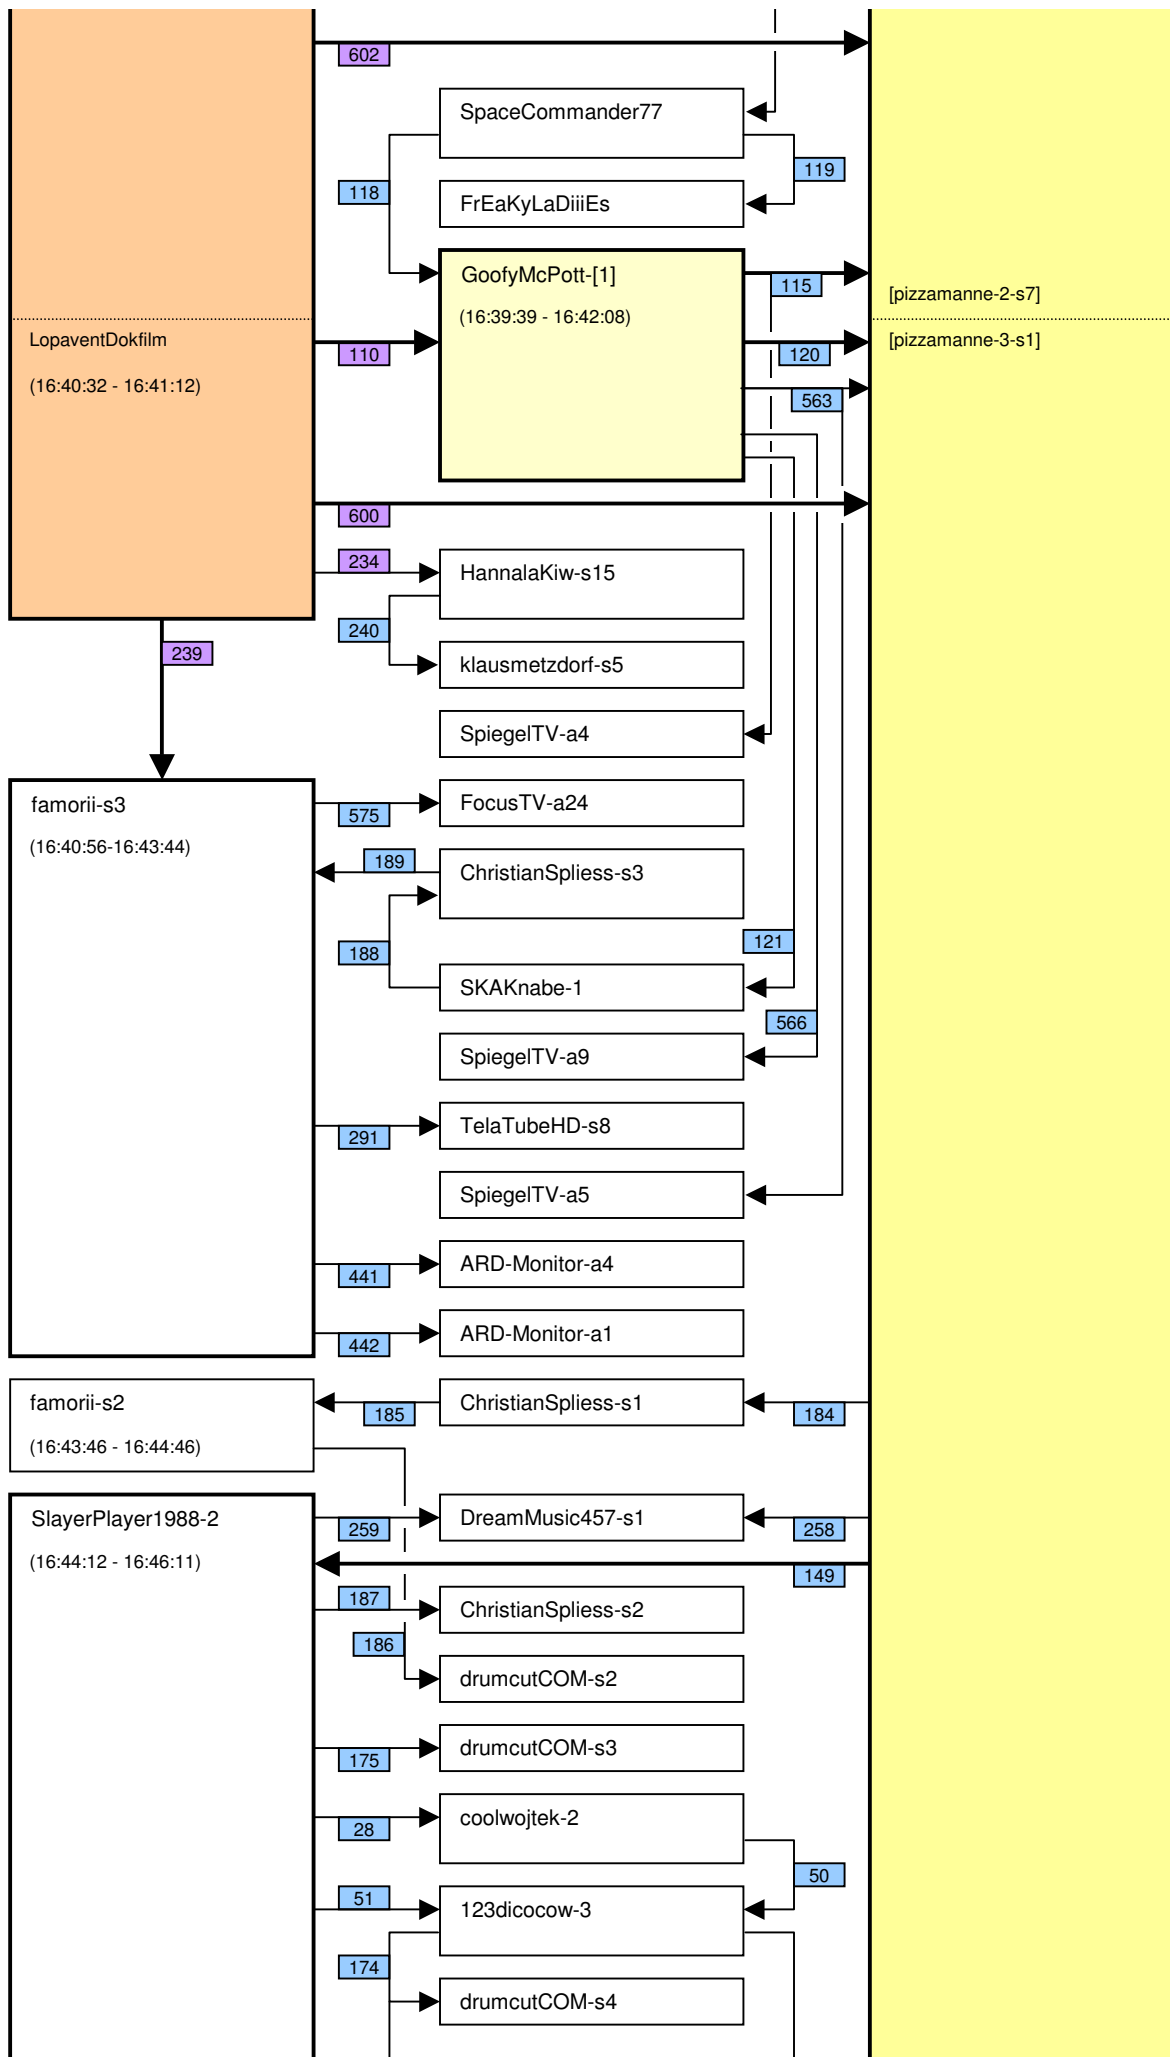

Verknüpfung der Videos im Zeitstrahl vom loveparade2010doku.wordpress.com

Stand vom 04.12.2012

Diese Übersicht zeigt, mit welchen Synchronisationspunkten (Syncs) die Videos im Zeitstrahl auf <http://loveparade2010doku.wordpress.com/2010/07/31/loveparade-ungluck-videos-verknupfen-zeitstrahl> miteinander verknüpft sind. Die Anordnung entspricht in etwa der zeitlichen Reihenfolge, Vorrang hatte jedoch die möglichst übersichtliche Darstellung der Abhängigkeiten untereinander.

Legende

Thaido	Uservideo
Ü-Kam16	Überwachungsvideo
The1art1of1hell-3	Uservideo im Verlauf der Hauptachse
The1art1of1hell-3	Uservideo im Verlauf einer alternativen Hauptachse
PITGoesUtube	andere wichtige Uservideos mit vielen oder bedeutenden Abhängigkeiten
GEDC-0714	Uservideos mit eigener Zeitkonsistenz
Hitower78-1	
berndsta-s1	
kdher-445	Foto
	Verknüpfung (Sync) zwischen Videos
	Verknüpfung (Sync) zwischen Videos auf der Hauptachse und anderen wichtigen Videos
	unsichere Verknüpfung
	Synchronisationspunkt von Uservideos mit den Überwachungskameras
	Synchronisationspunkt zwischen Uservideos untereinander
	Synchronisationspunkt aufgrund nachgewiesener Zeitkonsistenz der Videos eines Users
	Synchronisationspunkt aufgrund angenommener Zeitkonsistenz der Videos eines Users
	Synchronisationspunkt aufgrund sonstiger Userangaben
	Synchronisationspunkt aufgrund der EXIF-Zeit von Fotos