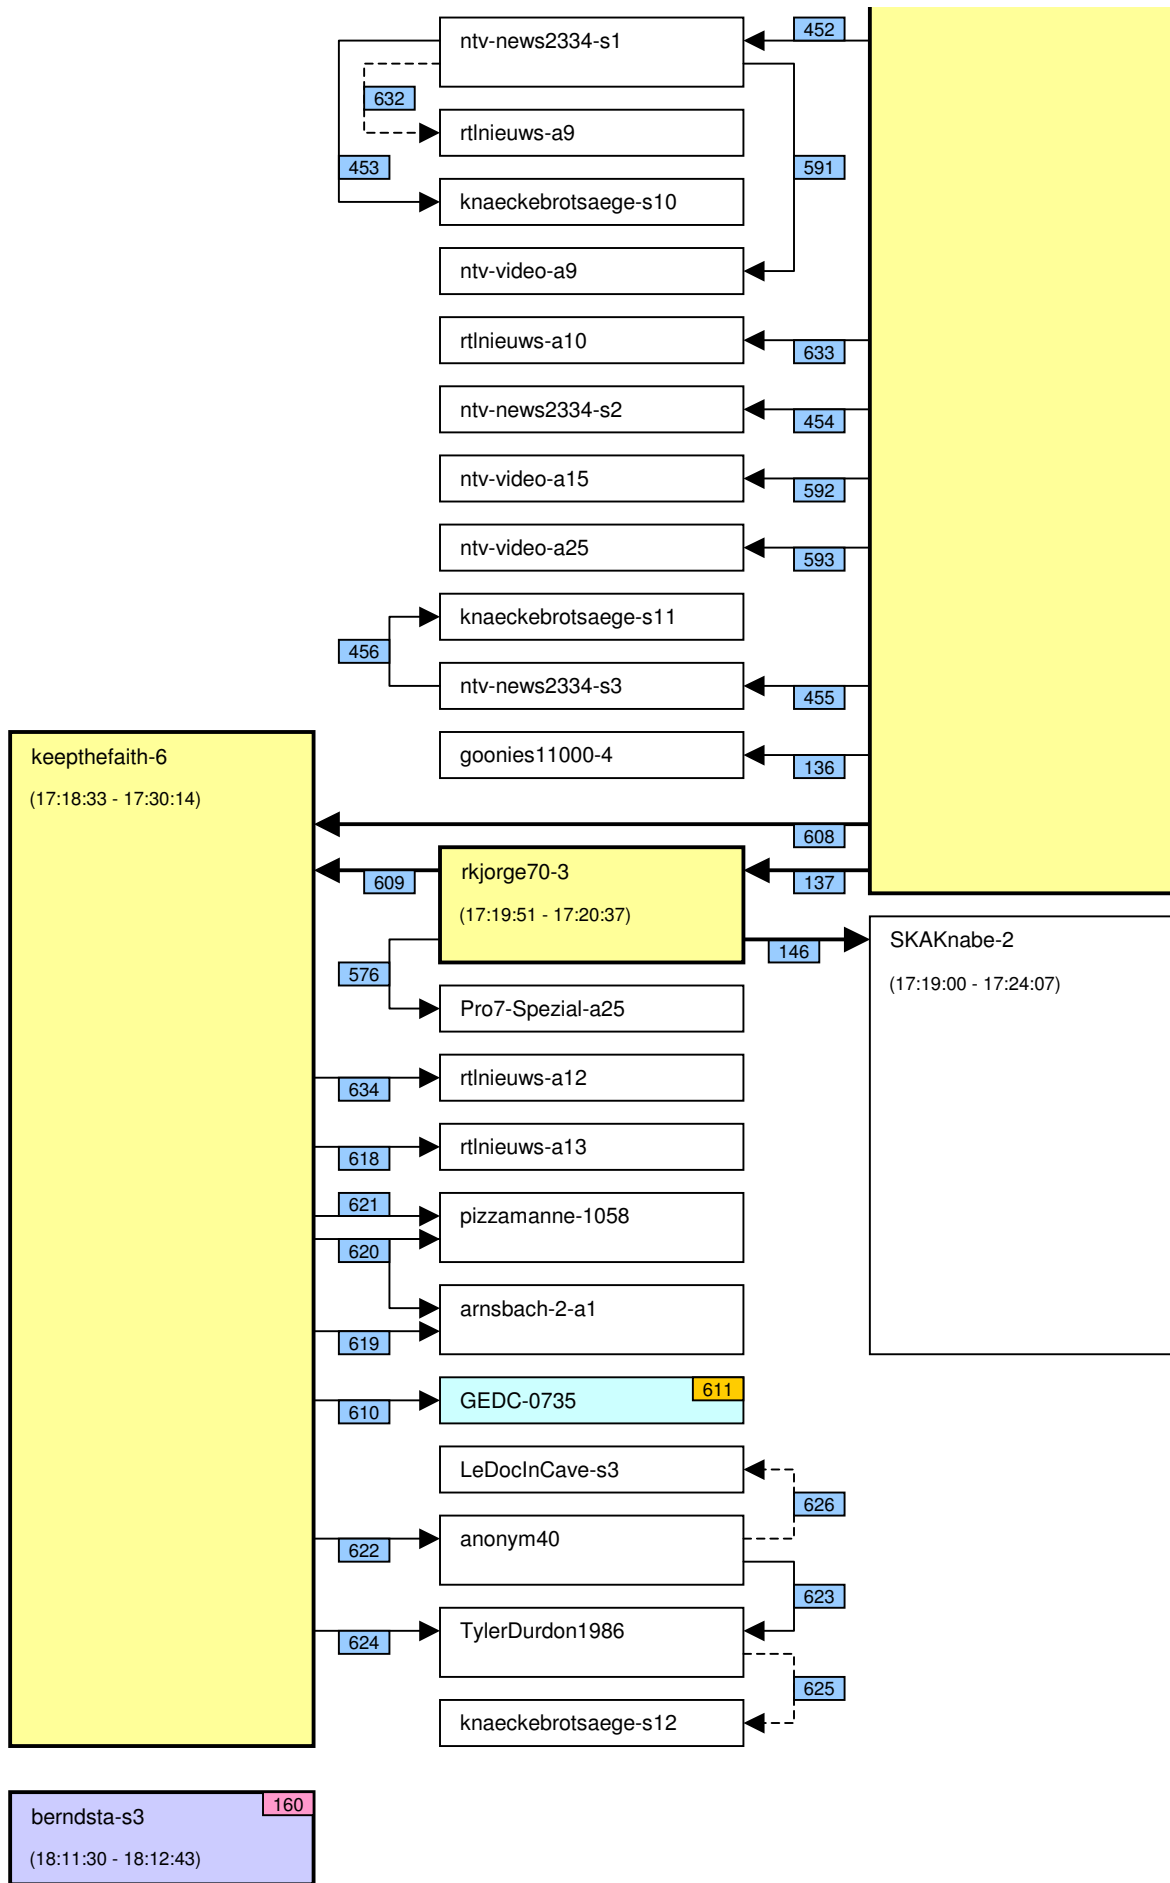

Verknüpfung der Videos im Zeitstrahl vom loveparade2010doku.wordpress.com

Stand vom 04.12.2012

Diese Übersicht zeigt, mit welchen Synchronisationspunkten (Syncs) die Videos im Zeitstrahl auf <http://loveparade2010doku.wordpress.com/2010/07/31/loveparade-ungluck-videos-verknupfen-zeitstrahl> miteinander verknüpft sind. Die Anordnung entspricht in etwa der zeitlichen Reihenfolge, Vorrang hatte jedoch die möglichst übersichtliche Darstellung der Abhängigkeiten untereinander.

Legende

Thaido	Uservideo
Ü-Kam16	Überwachungsvideo
The1art1of1hell-3	Uservideo im Verlauf der Hauptachse
The1art1of1hell-3	Uservideo im Verlauf einer alternativen Hauptachse
PITGoesUtube	andere wichtige Uservideos mit vielen oder bedeutenden Abhängigkeiten
GEDC-0714	Uservideos mit eigener Zeitkonsistenz
Hitower78-1	
berndsta-s1	
kdher-445	Foto
	Verknüpfung (Sync) zwischen Videos
	Verknüpfung (Sync) zwischen Videos auf der Hauptachse und anderen wichtigen Videos
	unsichere Verknüpfung
	Synchronisationspunkt von Uservideos mit den Überwachungskameras
	Synchronisationspunkt zwischen Uservideos untereinander
	Synchronisationspunkt aufgrund nachgewiesener Zeitkonsistenz der Videos eines Users
	Synchronisationspunkt aufgrund angenommener Zeitkonsistenz der Videos eines Users
	Synchronisationspunkt aufgrund sonstiger Userangaben
	Synchronisationspunkt aufgrund der EXIF-Zeit von Fotos