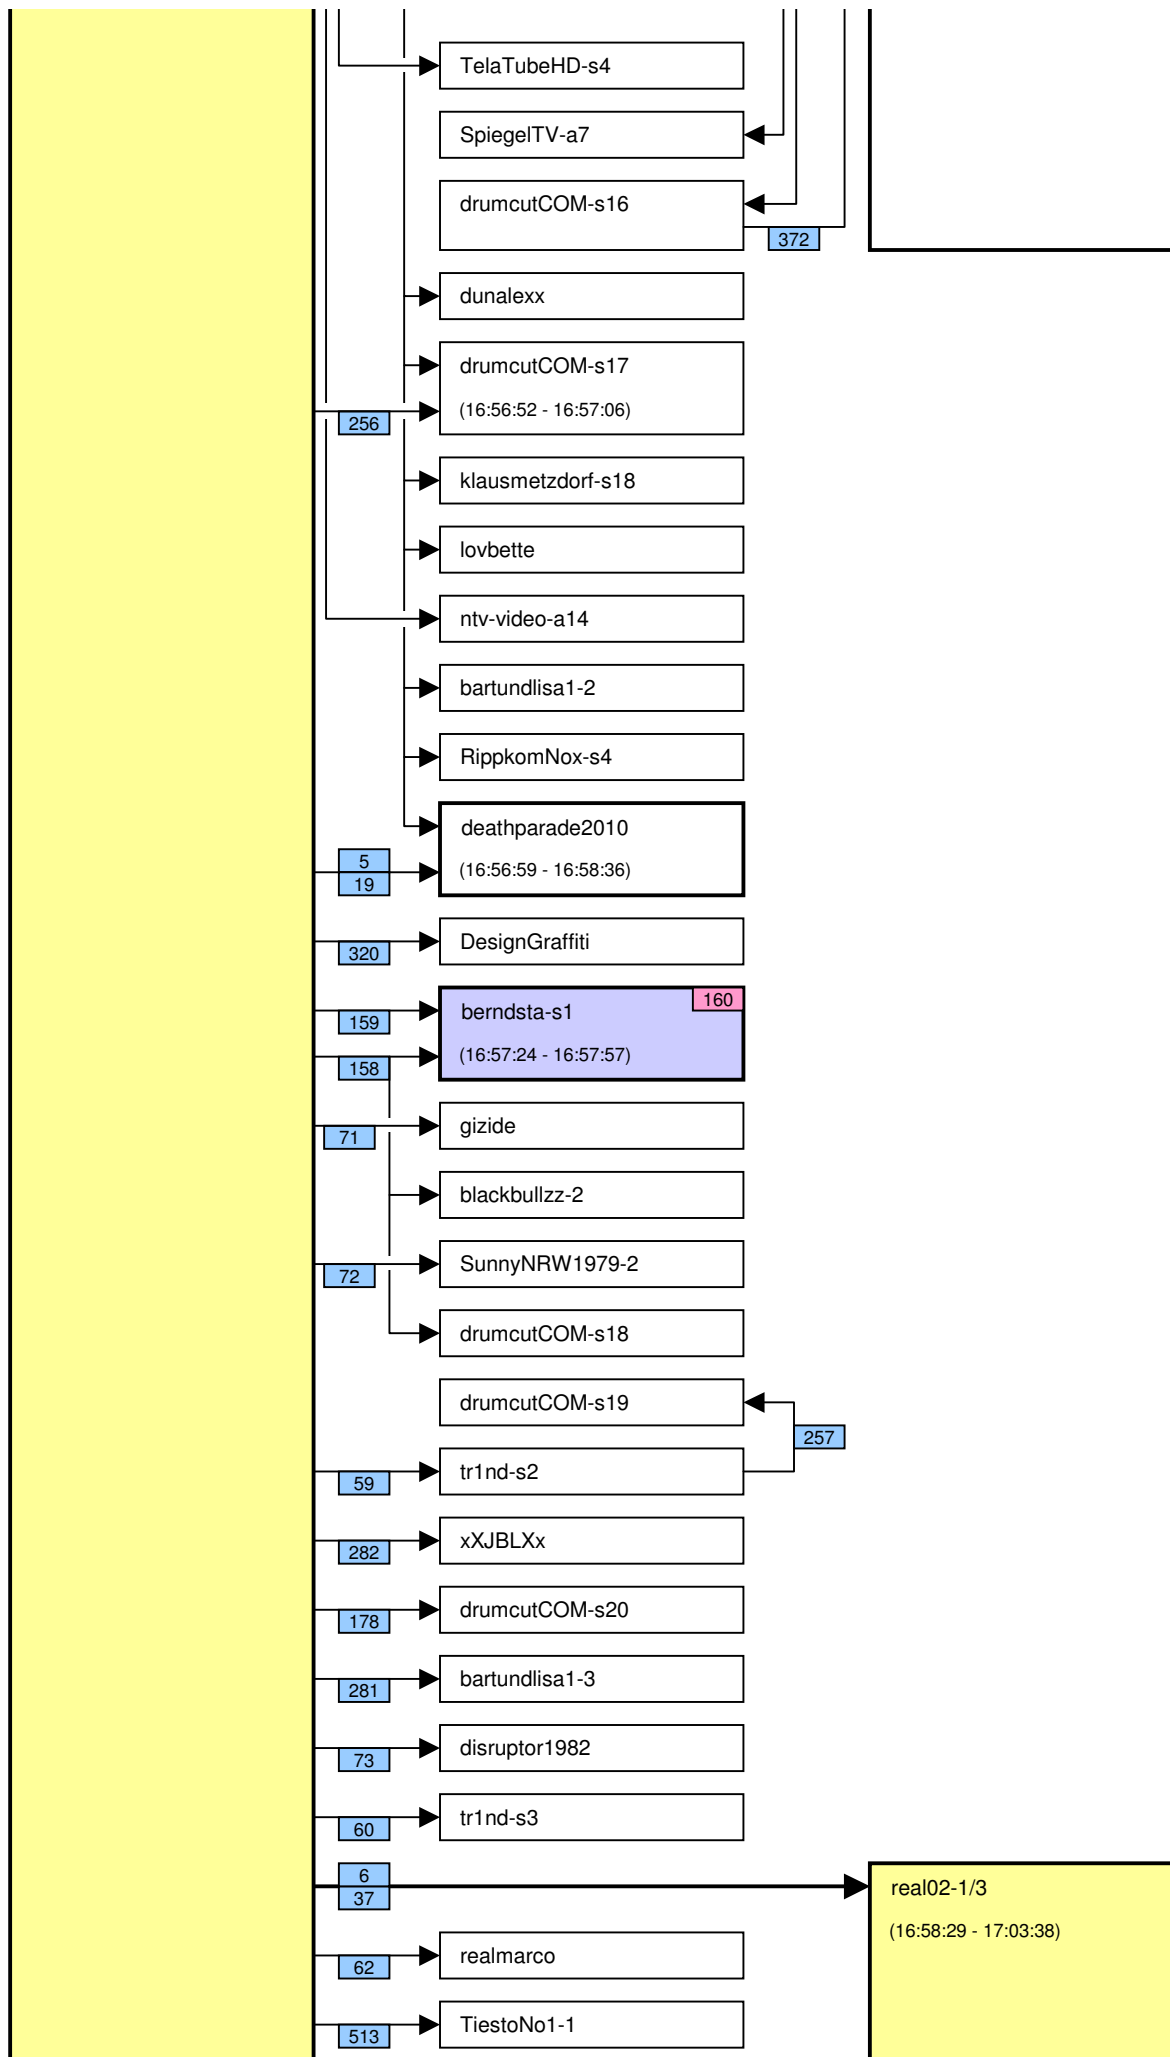

Verknüpfung der Videos im Zeitstrahl vom loveparade2010doku.wordpress.com

Stand vom 04.12.2012

Diese Übersicht zeigt, mit welchen Synchronisationspunkten (Syncs) die Videos im Zeitstrahl auf <http://loveparade2010doku.wordpress.com/2010/07/31/loveparade-ungluck-videos-verknupfen-zeitstrahl> miteinander verknüpft sind. Die Anordnung entspricht in etwa der zeitlichen Reihenfolge, Vorrang hatte jedoch die möglichst übersichtliche Darstellung der Abhängigkeiten untereinander.

Legende

Thaido	Uservideo
Ü-Kam16	Überwachungsvideo
The1art1of1hell-3	Uservideo im Verlauf der Hauptachse
The1art1of1hell-3	Uservideo im Verlauf einer alternativen Hauptachse
PITGoesUtube	andere wichtige Uservideos mit vielen oder bedeutenden Abhängigkeiten
GEDC-0714	Uservideos mit eigener Zeitkonsistenz
Hitower78-1	
berndsta-s1	
kdher-445	Foto
	Verknüpfung (Sync) zwischen Videos
	Verknüpfung (Sync) zwischen Videos auf der Hauptachse und anderen wichtigen Videos
	unsichere Verknüpfung
	Synchronisationspunkt von Uservideos mit den Überwachungskameras
	Synchronisationspunkt zwischen Uservideos untereinander
	Synchronisationspunkt aufgrund nachgewiesener Zeitkonsistenz der Videos eines Users
	Synchronisationspunkt aufgrund angenommener Zeitkonsistenz der Videos eines Users
	Synchronisationspunkt aufgrund sonstiger Userangaben
	Synchronisationspunkt aufgrund der EXIF-Zeit von Fotos