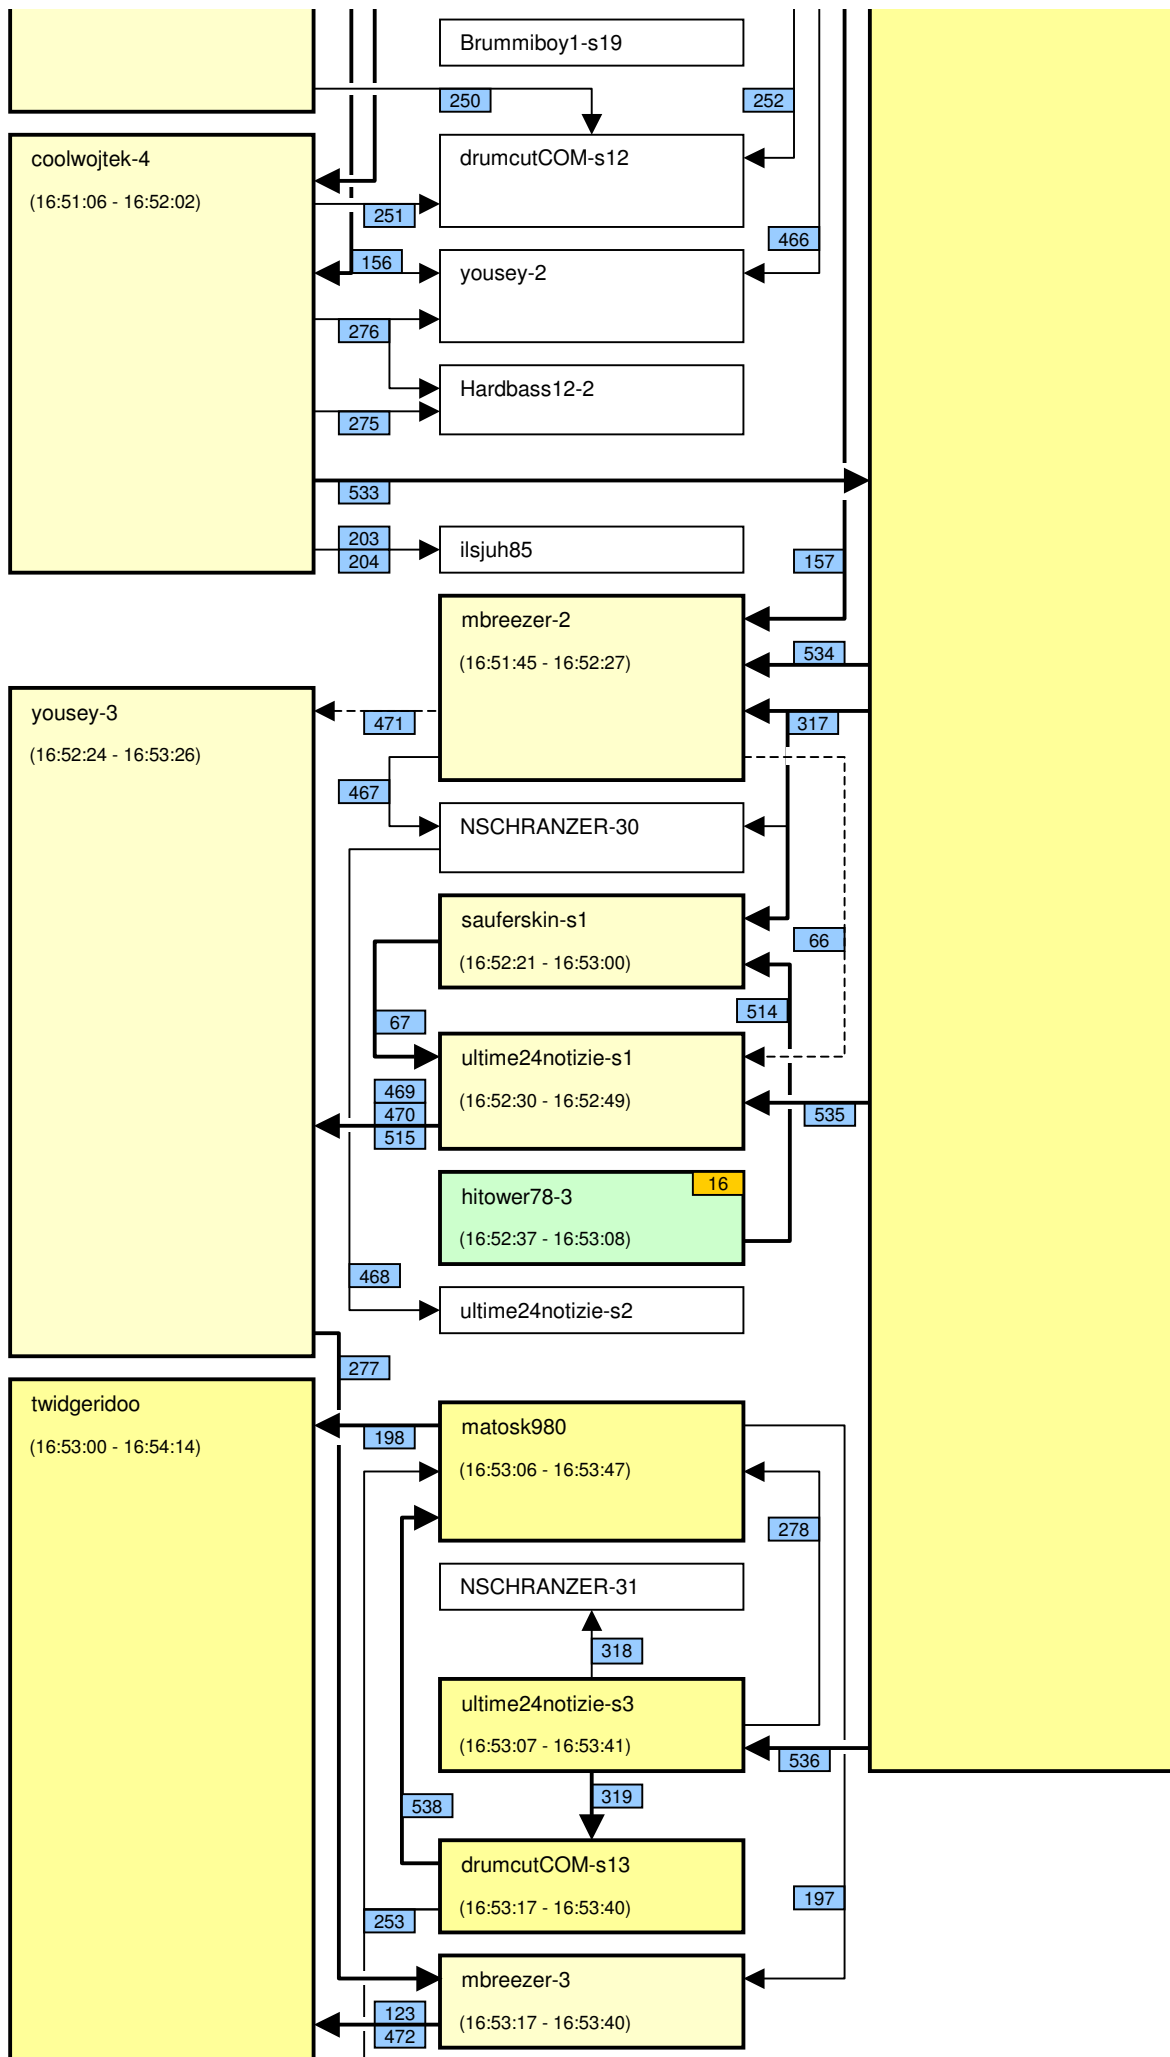

Verknüpfung der Videos im Zeitstrahl vom loveparade2010doku.wordpress.com

Stand vom 04.12.2012

Diese Übersicht zeigt, mit welchen Synchronisationspunkten (Syncs) die Videos im Zeitstrahl auf <http://loveparade2010doku.wordpress.com/2010/07/31/loveparade-ungluck-videos-verknupfen-zeitstrahl> miteinander verknüpft sind. Die Anordnung entspricht in etwa der zeitlichen Reihenfolge, Vorrang hatte jedoch die möglichst übersichtliche Darstellung der Abhängigkeiten untereinander.

Legende

Thaido	Uservideo
Ü-Kam16	Überwachungsvideo
The1art1of1hell-3	Uservideo im Verlauf der Hauptachse
The1art1of1hell-3	Uservideo im Verlauf einer alternativen Hauptachse
PITGoesUtube	andere wichtige Uservideos mit vielen oder bedeutenden Abhängigkeiten
GEDC-0714	Uservideos mit eigener Zeitkonsistenz
Hitower78-1	
berndsta-s1	
kdher-445	Foto
	Verknüpfung (Sync) zwischen Videos
	Verknüpfung (Sync) zwischen Videos auf der Hauptachse und anderen wichtigen Videos
	unsichere Verknüpfung
	Synchronisationspunkt von Uservideos mit den Überwachungskameras
	Synchronisationspunkt zwischen Uservideos untereinander
	Synchronisationspunkt aufgrund nachgewiesener Zeitkonsistenz der Videos eines Users
	Synchronisationspunkt aufgrund angenommener Zeitkonsistenz der Videos eines Users
	Synchronisationspunkt aufgrund sonstiger Userangaben
	Synchronisationspunkt aufgrund der EXIF-Zeit von Fotos