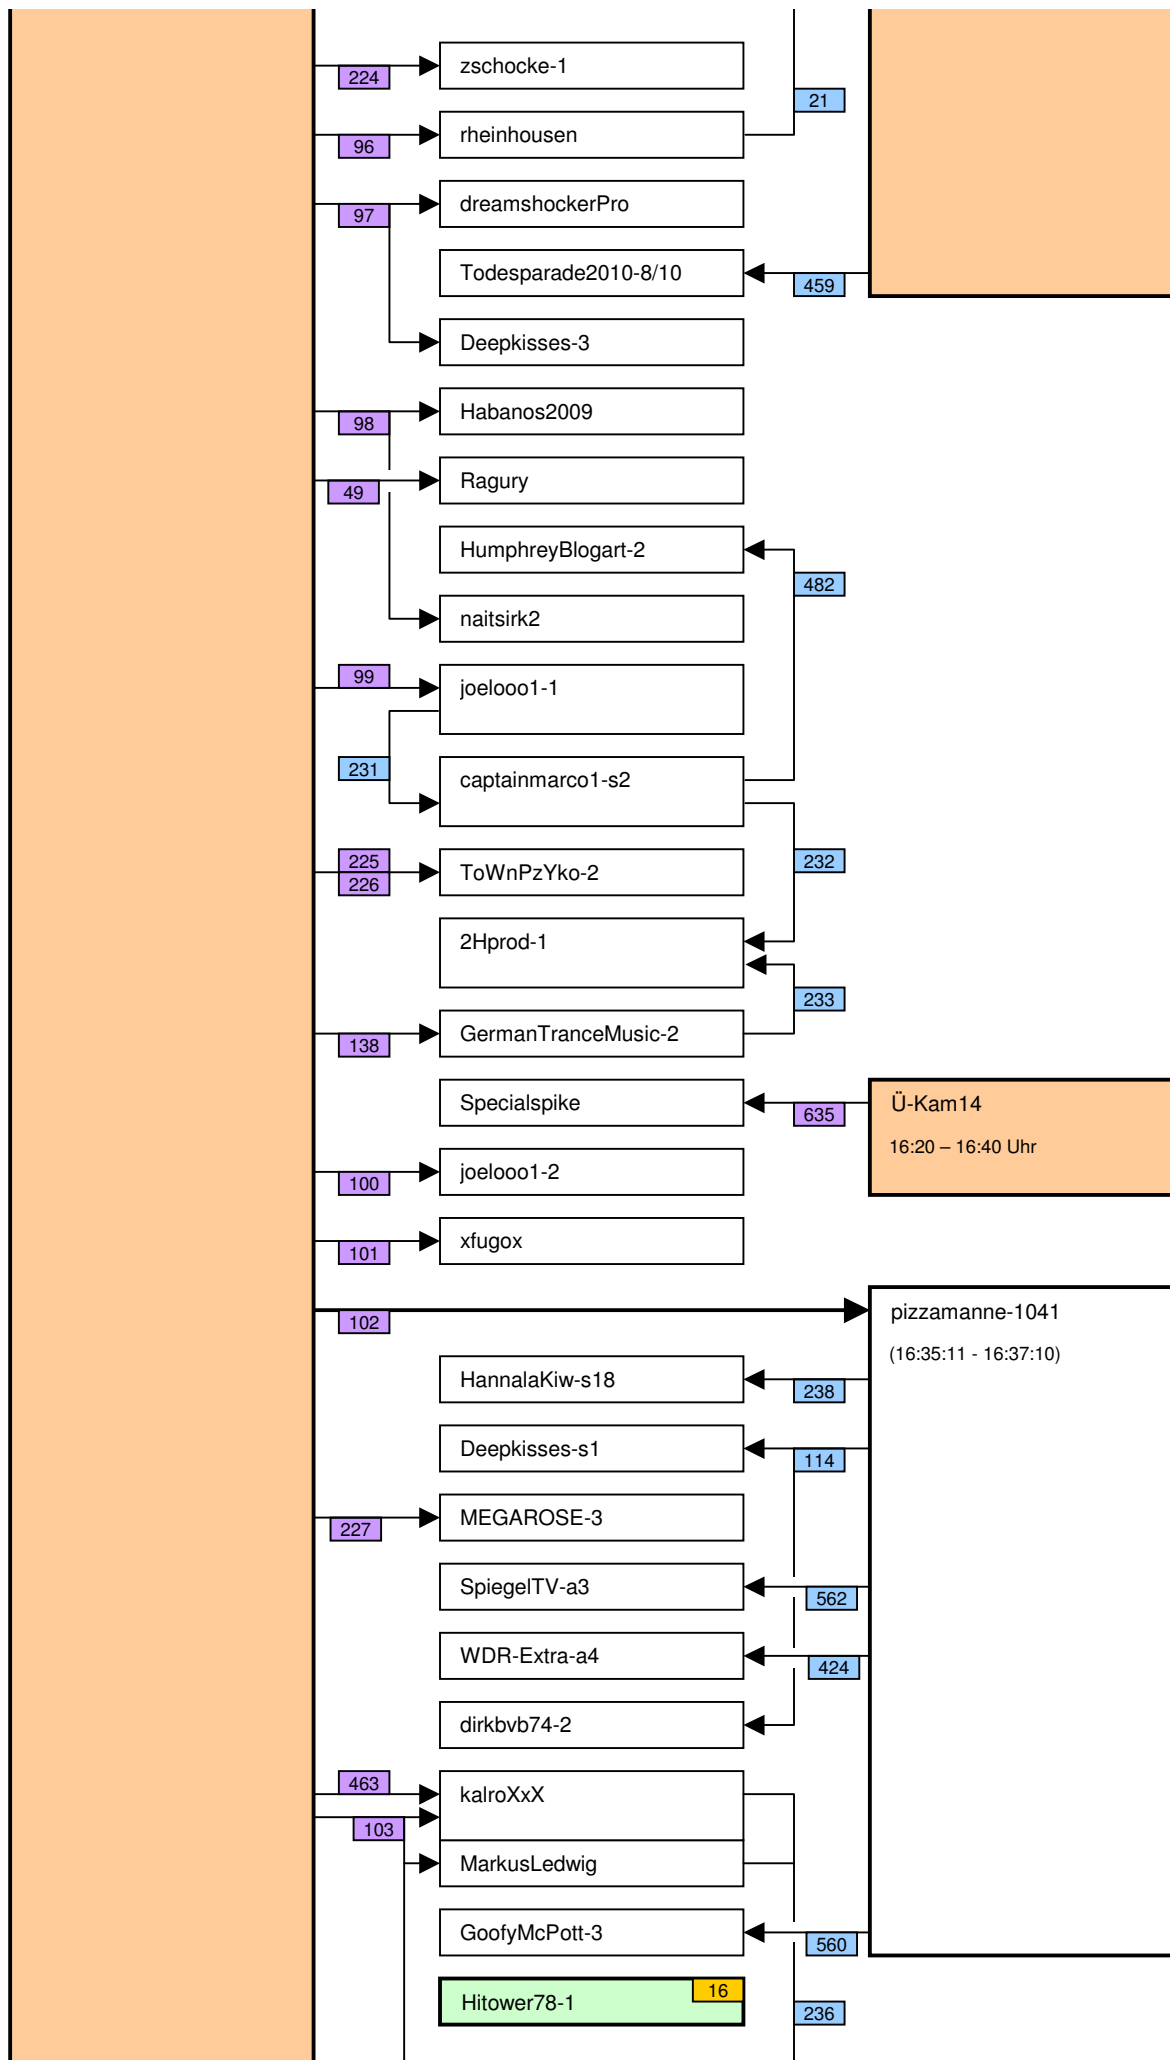

Verknüpfung der Videos im Zeitstrahl vom loveparade2010doku.wordpress.com

Stand vom 04.12.2012

Diese Übersicht zeigt, mit welchen Synchronisationspunkten (Syncs) die Videos im Zeitstrahl auf <http://loveparade2010doku.wordpress.com/2010/07/31/loveparade-ungluck-videos-verknupfen-zeitstrahl> miteinander verknüpft sind. Die Anordnung entspricht in etwa der zeitlichen Reihenfolge, Vorrang hatte jedoch die möglichst übersichtliche Darstellung der Abhängigkeiten untereinander.

Legende

Thaido	Uservideo
Ü-Kam16	Überwachungsvideo
The1art1of1hell-3	Uservideo im Verlauf der Hauptachse
The1art1of1hell-3	Uservideo im Verlauf einer alternativen Hauptachse
PITGoesUtube	andere wichtige Uservideos mit vielen oder bedeutenden Abhängigkeiten
GEDC-0714	Uservideos mit eigener Zeitkonsistenz
Hitower78-1	
berndsta-s1	
kdher-445	Foto
	Verknüpfung (Sync) zwischen Videos
	Verknüpfung (Sync) zwischen Videos auf der Hauptachse und anderen wichtigen Videos
	unsichere Verknüpfung
	Synchronisationspunkt von Uservideos mit den Überwachungskameras
	Synchronisationspunkt zwischen Uservideos untereinander
	Synchronisationspunkt aufgrund nachgewiesener Zeitkonsistenz der Videos eines Users
	Synchronisationspunkt aufgrund angenommener Zeitkonsistenz der Videos eines Users
	Synchronisationspunkt aufgrund sonstiger Userangaben
	Synchronisationspunkt aufgrund der EXIF-Zeit von Fotos