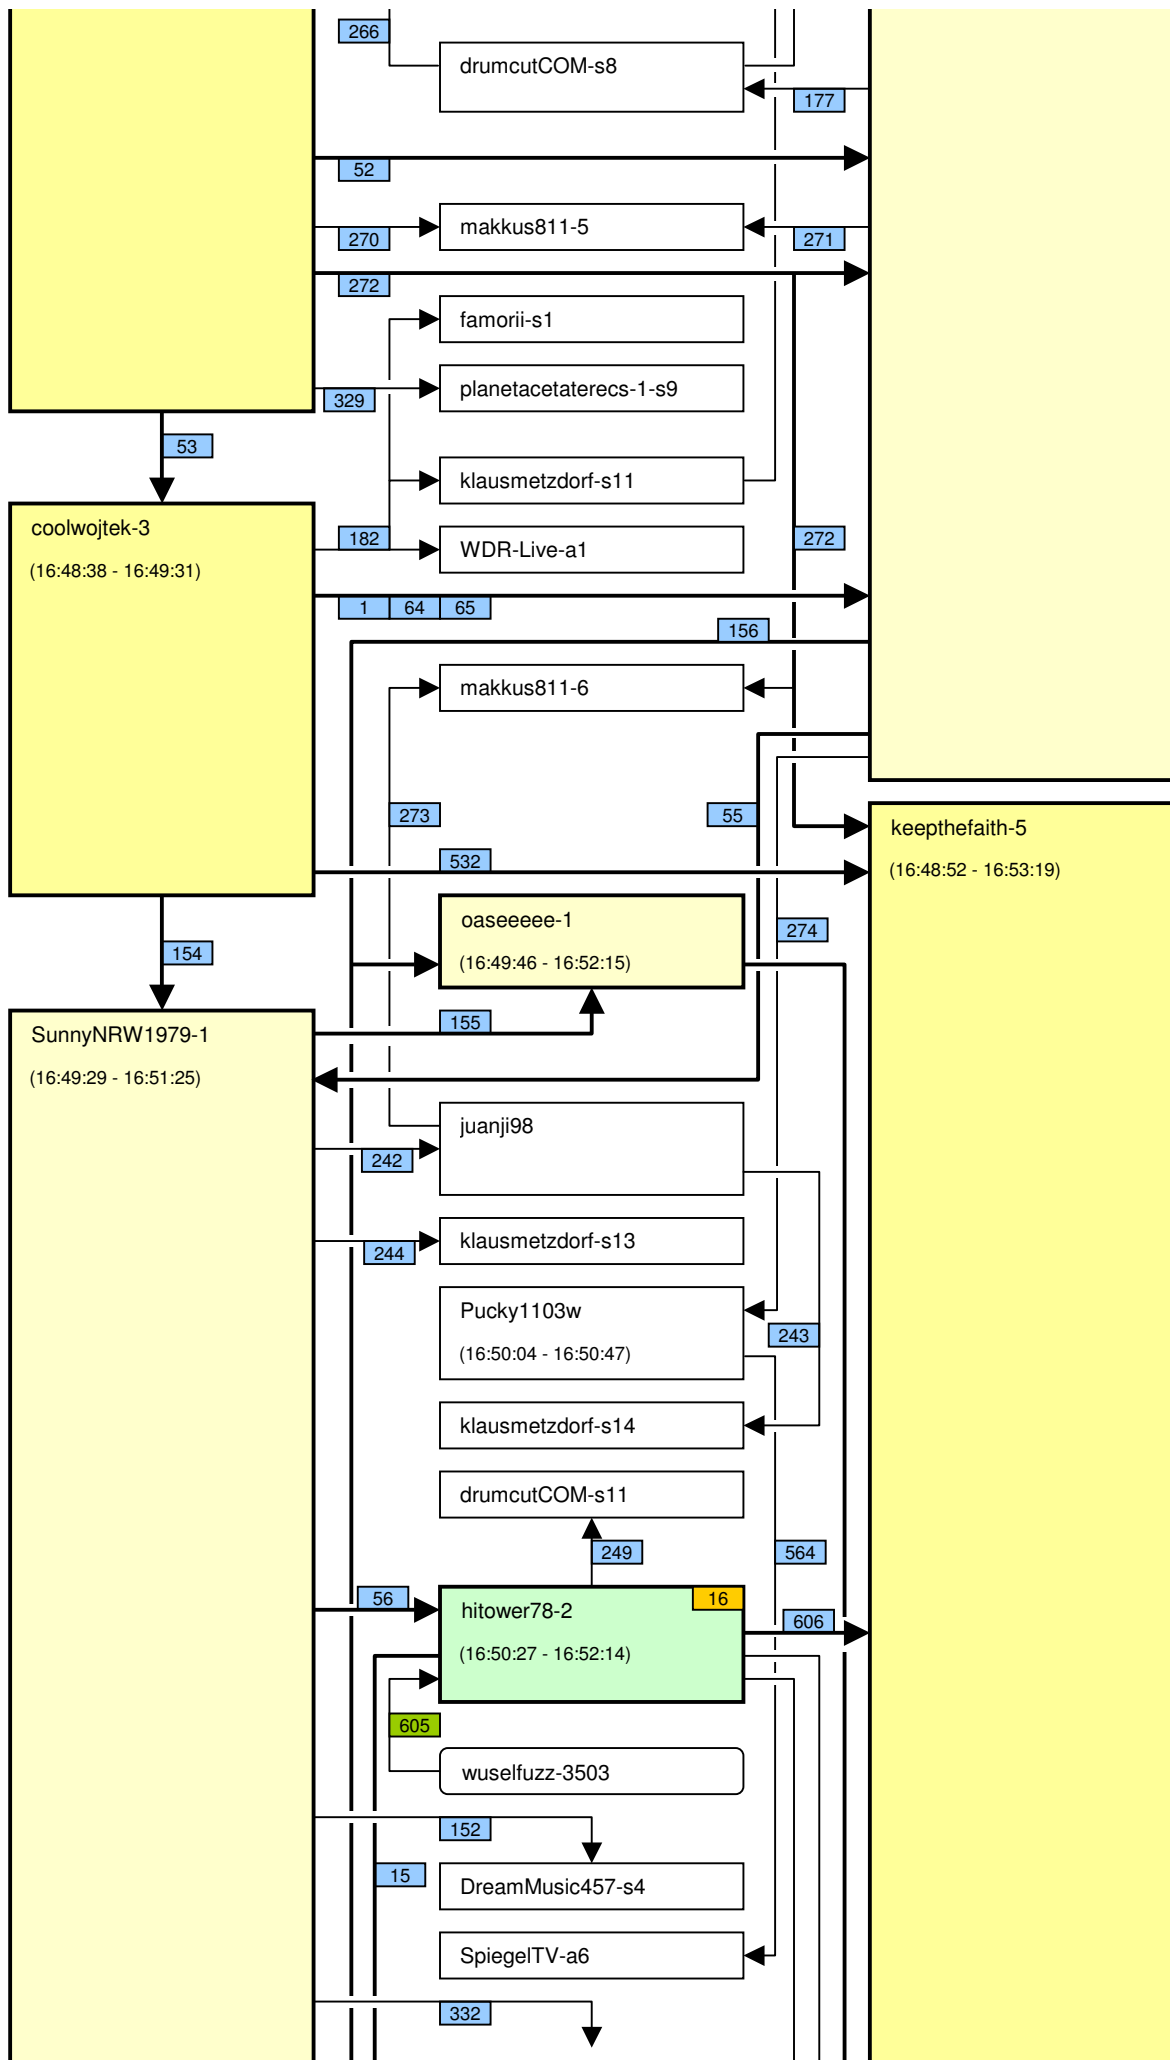

Verknüpfung der Videos im Zeitstrahl vom loveparade2010doku.wordpress.com

Stand vom 04.12.2012

Diese Übersicht zeigt, mit welchen Synchronisationspunkten (Syncs) die Videos im Zeitstrahl auf <http://loveparade2010doku.wordpress.com/2010/07/31/loveparade-ungluck-videos-verknupfen-zeitstrahl> miteinander verknüpft sind. Die Anordnung entspricht in etwa der zeitlichen Reihenfolge, Vorrang hatte jedoch die möglichst übersichtliche Darstellung der Abhängigkeiten untereinander.

Legende

Thaido	Uservideo
Ü-Kam16	Überwachungsvideo
The1art1of1hell-3	Uservideo im Verlauf der Hauptachse
The1art1of1hell-3	Uservideo im Verlauf einer alternativen Hauptachse
PITGoesUtube	andere wichtige Uservideos mit vielen oder bedeutenden Abhängigkeiten
GEDC-0714	Uservideos mit eigener Zeitkonsistenz
Hitower78-1	
berndsta-s1	
kdher-445	Foto
	Verknüpfung (Sync) zwischen Videos
	Verknüpfung (Sync) zwischen Videos auf der Hauptachse und anderen wichtigen Videos
	unsichere Verknüpfung
	Synchronisationspunkt von Uservideos mit den Überwachungskameras
	Synchronisationspunkt zwischen Uservideos untereinander
	Synchronisationspunkt aufgrund nachgewiesener Zeitkonsistenz der Videos eines Users
	Synchronisationspunkt aufgrund angenommener Zeitkonsistenz der Videos eines Users
	Synchronisationspunkt aufgrund sonstiger Userangaben
	Synchronisationspunkt aufgrund der EXIF-Zeit von Fotos