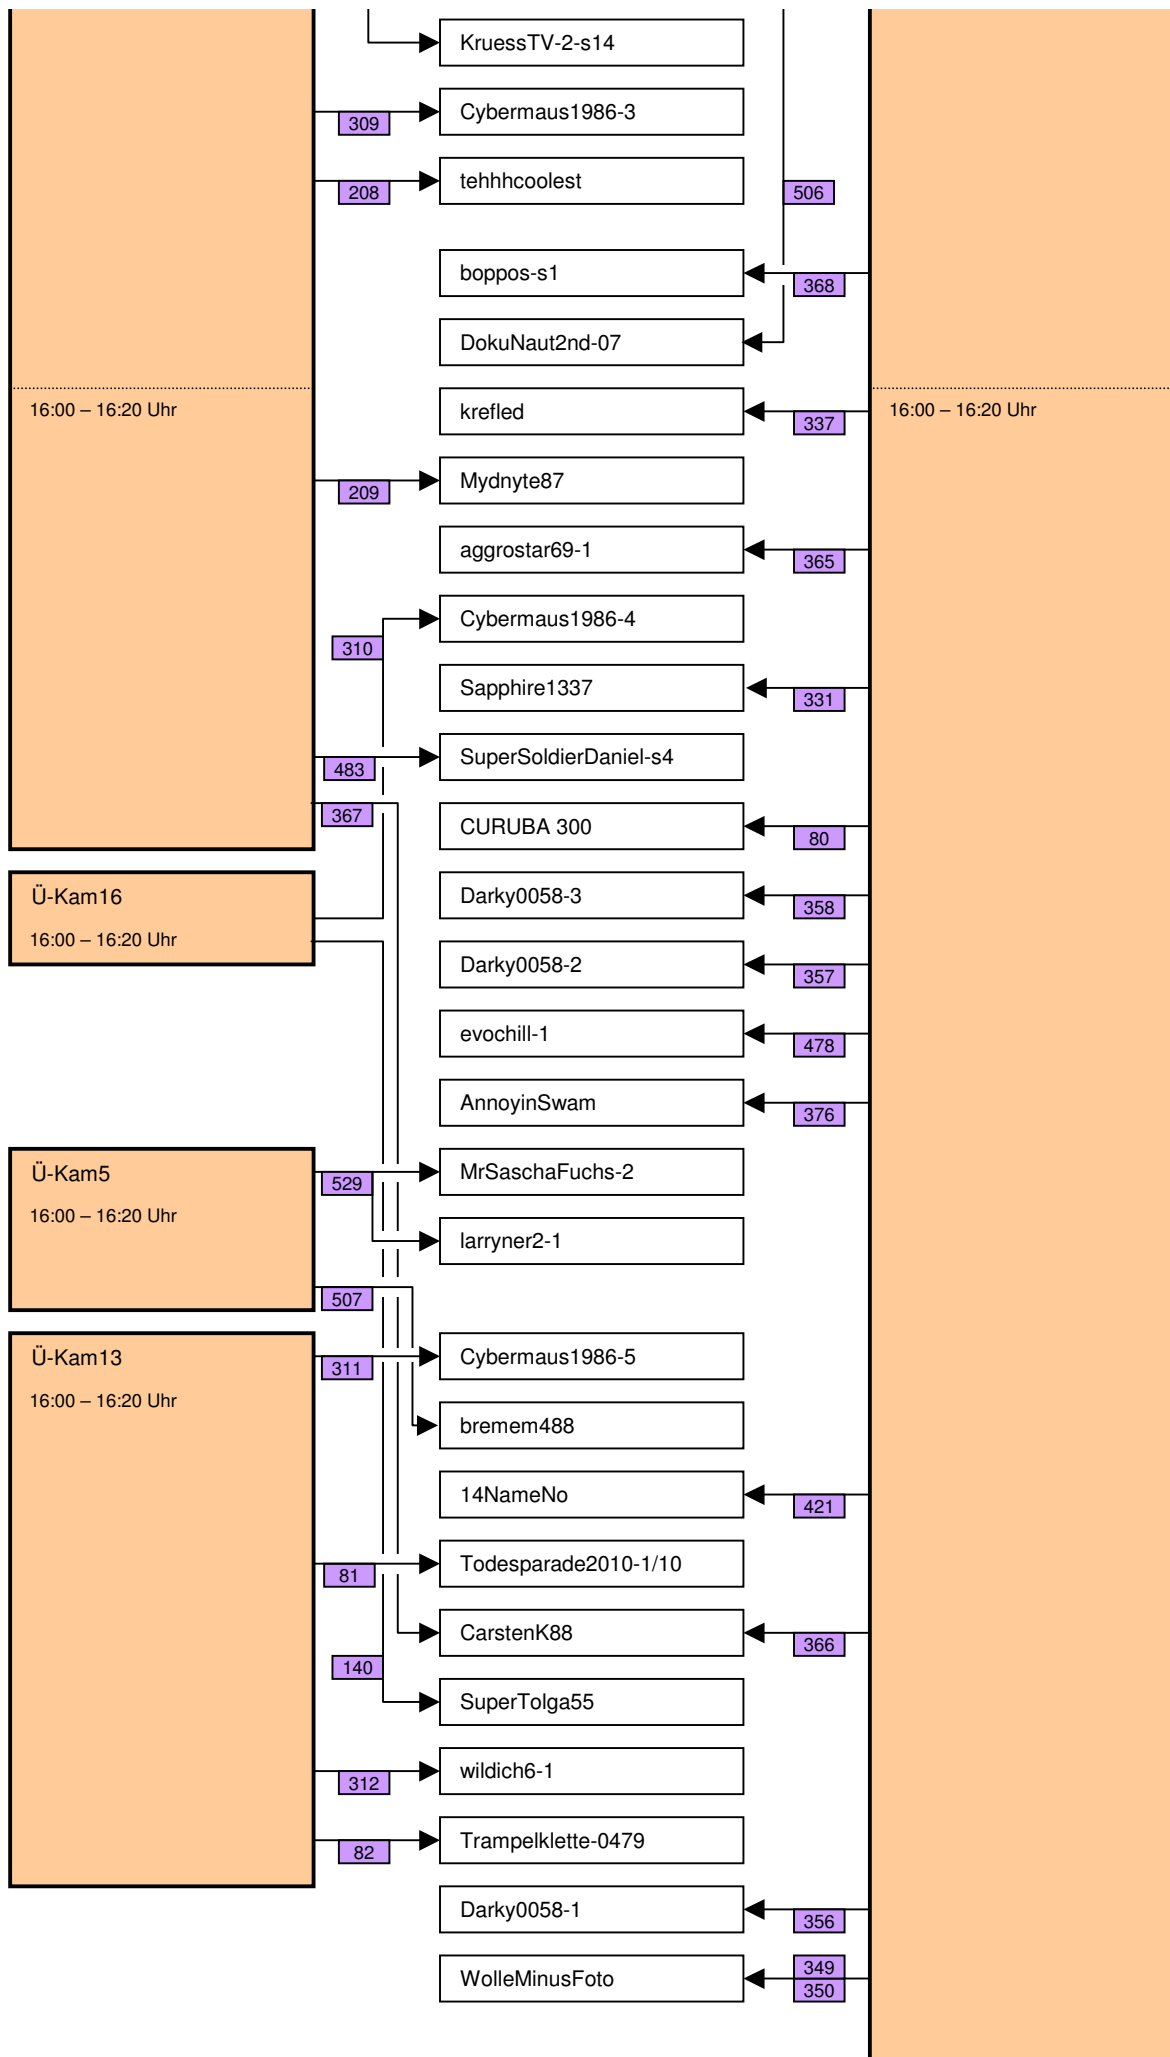

Verknüpfung der Videos im Zeitstrahl vom loveparade2010doku.wordpress.com

Stand vom 04.12.2012

Diese Übersicht zeigt, mit welchen Synchronisationspunkten (Syncs) die Videos im Zeitstrahl auf <http://loveparade2010doku.wordpress.com/2010/07/31/loveparade-ungluck-videos-verknupfen-zeitstrahl> miteinander verknüpft sind. Die Anordnung entspricht in etwa der zeitlichen Reihenfolge, Vorrang hatte jedoch die möglichst übersichtliche Darstellung der Abhängigkeiten untereinander.

Legende

Thaido	Uservideo
Ü-Kam16	Überwachungsvideo
The1art1of1hell-3	Uservideo im Verlauf der Hauptachse
The1art1of1hell-3	Uservideo im Verlauf einer alternativen Hauptachse
PITGoesUtube	andere wichtige Uservideos mit vielen oder bedeutenden Abhängigkeiten
GEDC-0714	Uservideos mit eigener Zeitkonsistenz
Hitower78-1	
berndsta-s1	
kdher-445	Foto
	Verknüpfung (Sync) zwischen Videos
	Verknüpfung (Sync) zwischen Videos auf der Hauptachse und anderen wichtigen Videos
	unsichere Verknüpfung
	Synchronisationspunkt von Uservideos mit den Überwachungskameras
	Synchronisationspunkt zwischen Uservideos untereinander
	Synchronisationspunkt aufgrund nachgewiesener Zeitkonsistenz der Videos eines Users
	Synchronisationspunkt aufgrund angenommener Zeitkonsistenz der Videos eines Users
	Synchronisationspunkt aufgrund sonstiger Userangaben
	Synchronisationspunkt aufgrund der EXIF-Zeit von Fotos