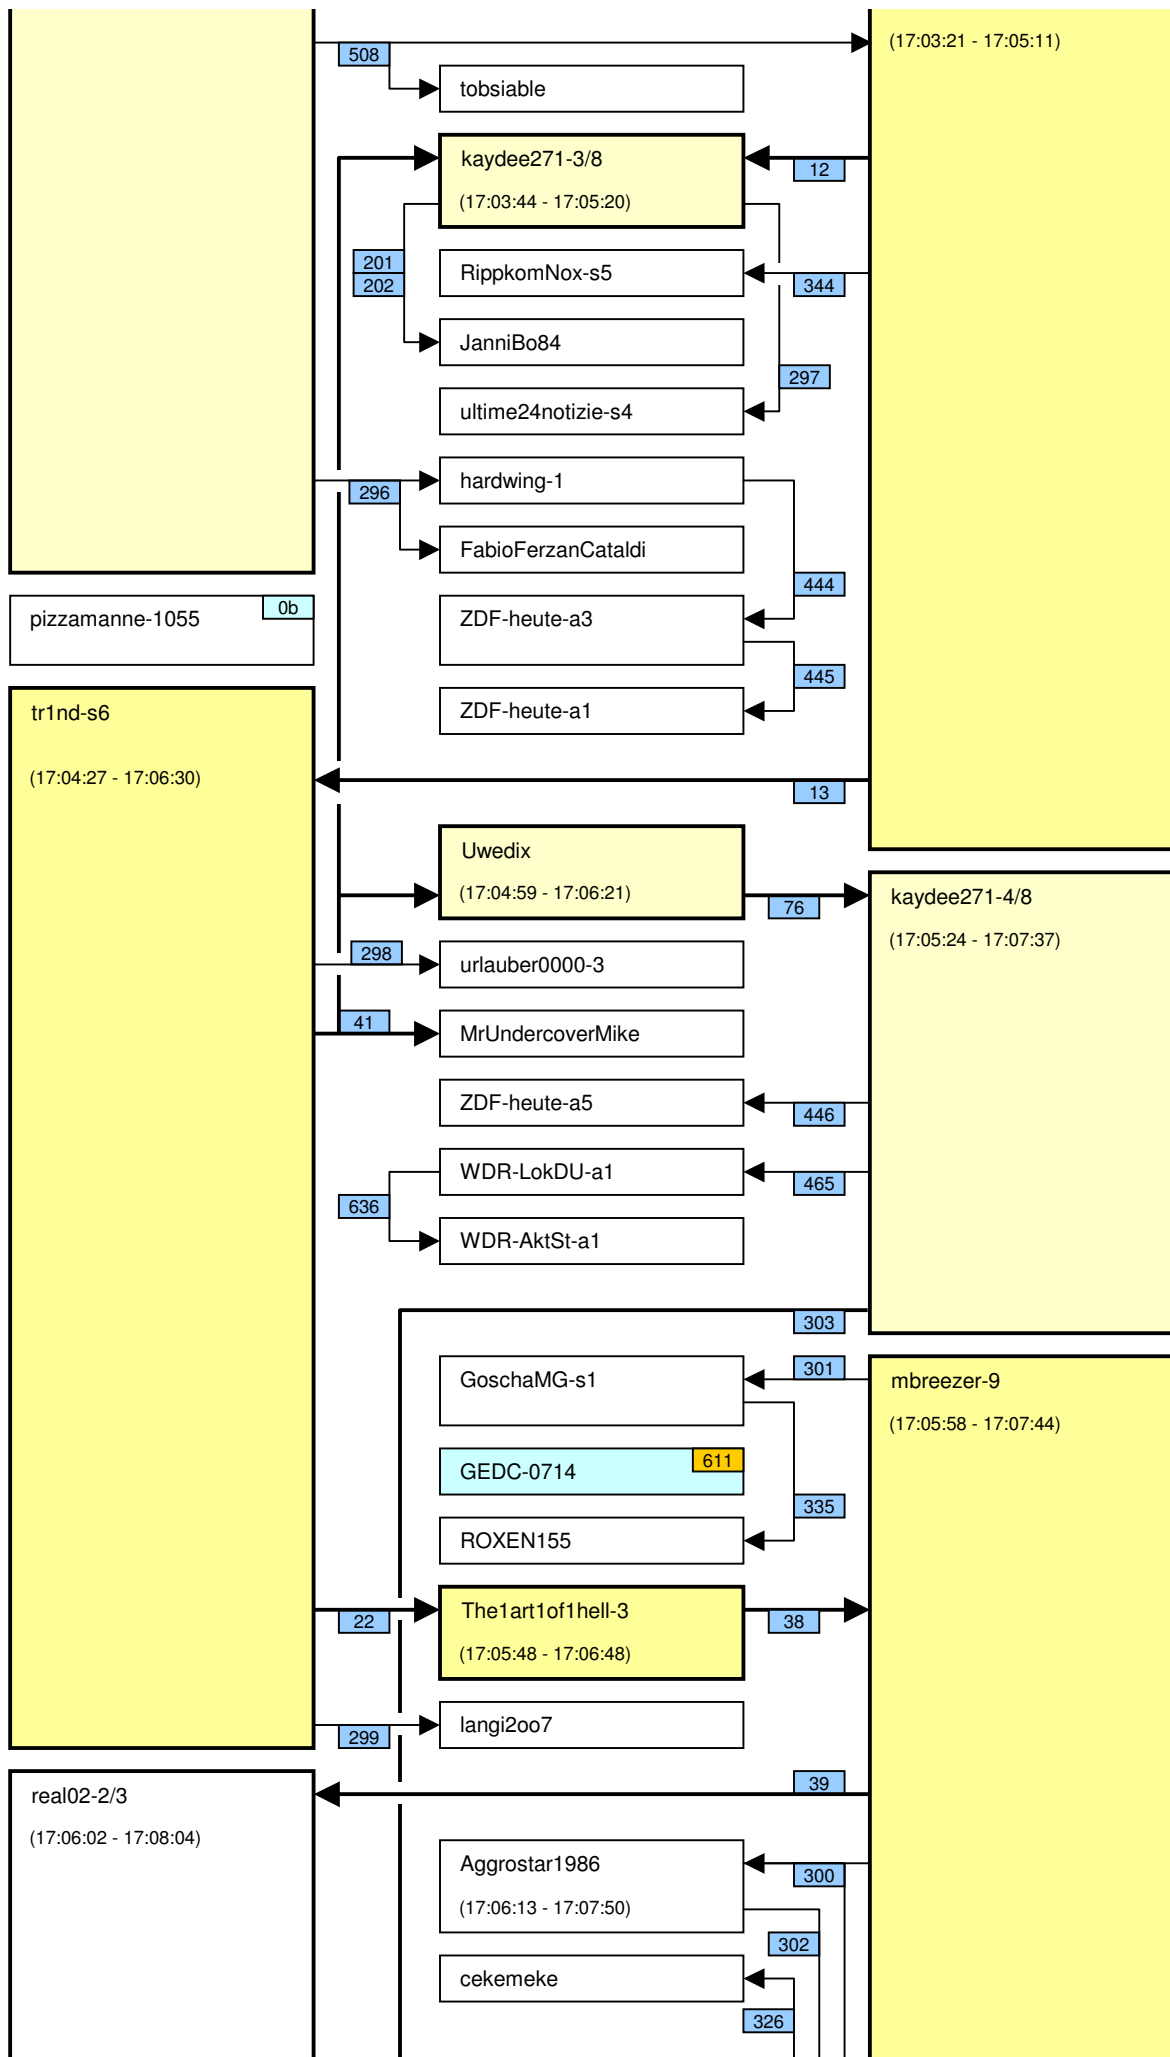

Verknüpfung der Videos im Zeitstrahl vom loveparade2010doku.wordpress.com

Stand vom 04.12.2012

Diese Übersicht zeigt, mit welchen Synchronisationspunkten (Syncs) die Videos im Zeitstrahl auf <http://loveparade2010doku.wordpress.com/2010/07/31/loveparade-ungluck-videos-verknupfen-zeitstrahl> miteinander verknüpft sind. Die Anordnung entspricht in etwa der zeitlichen Reihenfolge, Vorrang hatte jedoch die möglichst übersichtliche Darstellung der Abhängigkeiten untereinander.

Legende

Thaido	Uservideo
Ü-Kam16	Überwachungsvideo
The1art1of1hell-3	Uservideo im Verlauf der Hauptachse
The1art1of1hell-3	Uservideo im Verlauf einer alternativen Hauptachse
PITGoesUtube	andere wichtige Uservideos mit vielen oder bedeutenden Abhängigkeiten
GEDC-0714	Uservideos mit eigener Zeitkonsistenz
Hitower78-1	
berndsta-s1	
kdher-445	Foto
	Verknüpfung (Sync) zwischen Videos
	Verknüpfung (Sync) zwischen Videos auf der Hauptachse und anderen wichtigen Videos
	unsichere Verknüpfung
	Synchronisationspunkt von Uservideos mit den Überwachungskameras
	Synchronisationspunkt zwischen Uservideos untereinander
	Synchronisationspunkt aufgrund nachgewiesener Zeitkonsistenz der Videos eines Users
	Synchronisationspunkt aufgrund angenommener Zeitkonsistenz der Videos eines Users
	Synchronisationspunkt aufgrund sonstiger Userangaben
	Synchronisationspunkt aufgrund der EXIF-Zeit von Fotos