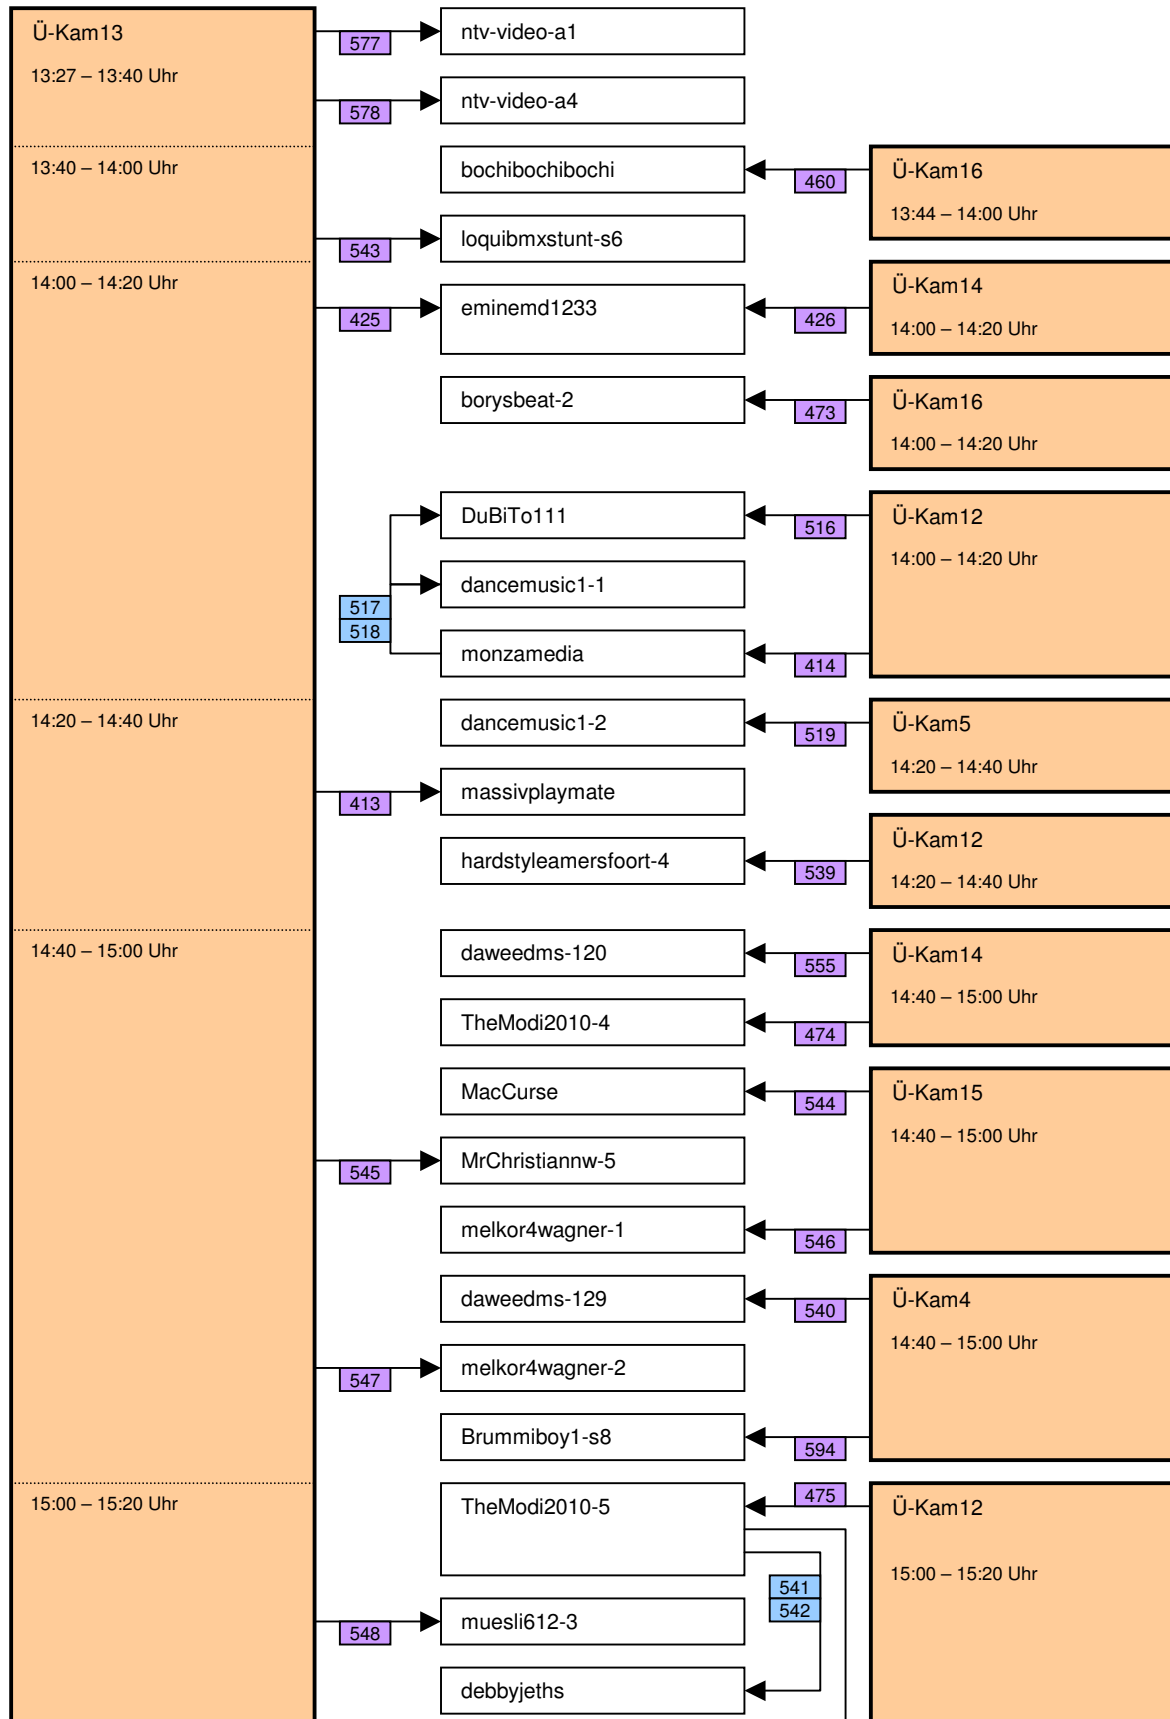

Verknüpfung der Videos im Zeitstrahl vom loveparade2010doku.wordpress.com

Stand vom 04.12.2012

Diese Übersicht zeigt, mit welchen Synchronisationspunkten (Syncs) die Videos im Zeitstrahl auf <http://loveparade2010doku.wordpress.com/2010/07/31/loveparade-ungluck-videos-verknupfen-zeitstrahl> miteinander verknüpft sind. Die Anordnung entspricht in etwa der zeitlichen Reihenfolge, Vorrang hatte jedoch die möglichst übersichtliche Darstellung der Abhängigkeiten untereinander.

Legende

Thaido	Uservideo
Ü-Kam16	Überwachungsvideo
The1art1of1hell-3	Uservideo im Verlauf der Hauptachse
The1art1of1hell-3	Uservideo im Verlauf einer alternativen Hauptachse
PITGoesUtube	andere wichtige Uservideos mit vielen oder bedeutenden Abhängigkeiten
GEDC-0714	Uservideos mit eigener Zeitkonsistenz
Hitower78-1	
berndsta-s1	
kdher-445	Foto
	Verknüpfung (Sync) zwischen Videos
	Verknüpfung (Sync) zwischen Videos auf der Hauptachse und anderen wichtigen Videos
	unsichere Verknüpfung
	Synchronisationspunkt von Uservideos mit den Überwachungskameras
	Synchronisationspunkt zwischen Uservideos untereinander
	Synchronisationspunkt aufgrund nachgewiesener Zeitkonsistenz der Videos eines Users
	Synchronisationspunkt aufgrund angenommener Zeitkonsistenz der Videos eines Users
	Synchronisationspunkt aufgrund sonstiger Userangaben
	Synchronisationspunkt aufgrund der EXIF-Zeit von Fotos