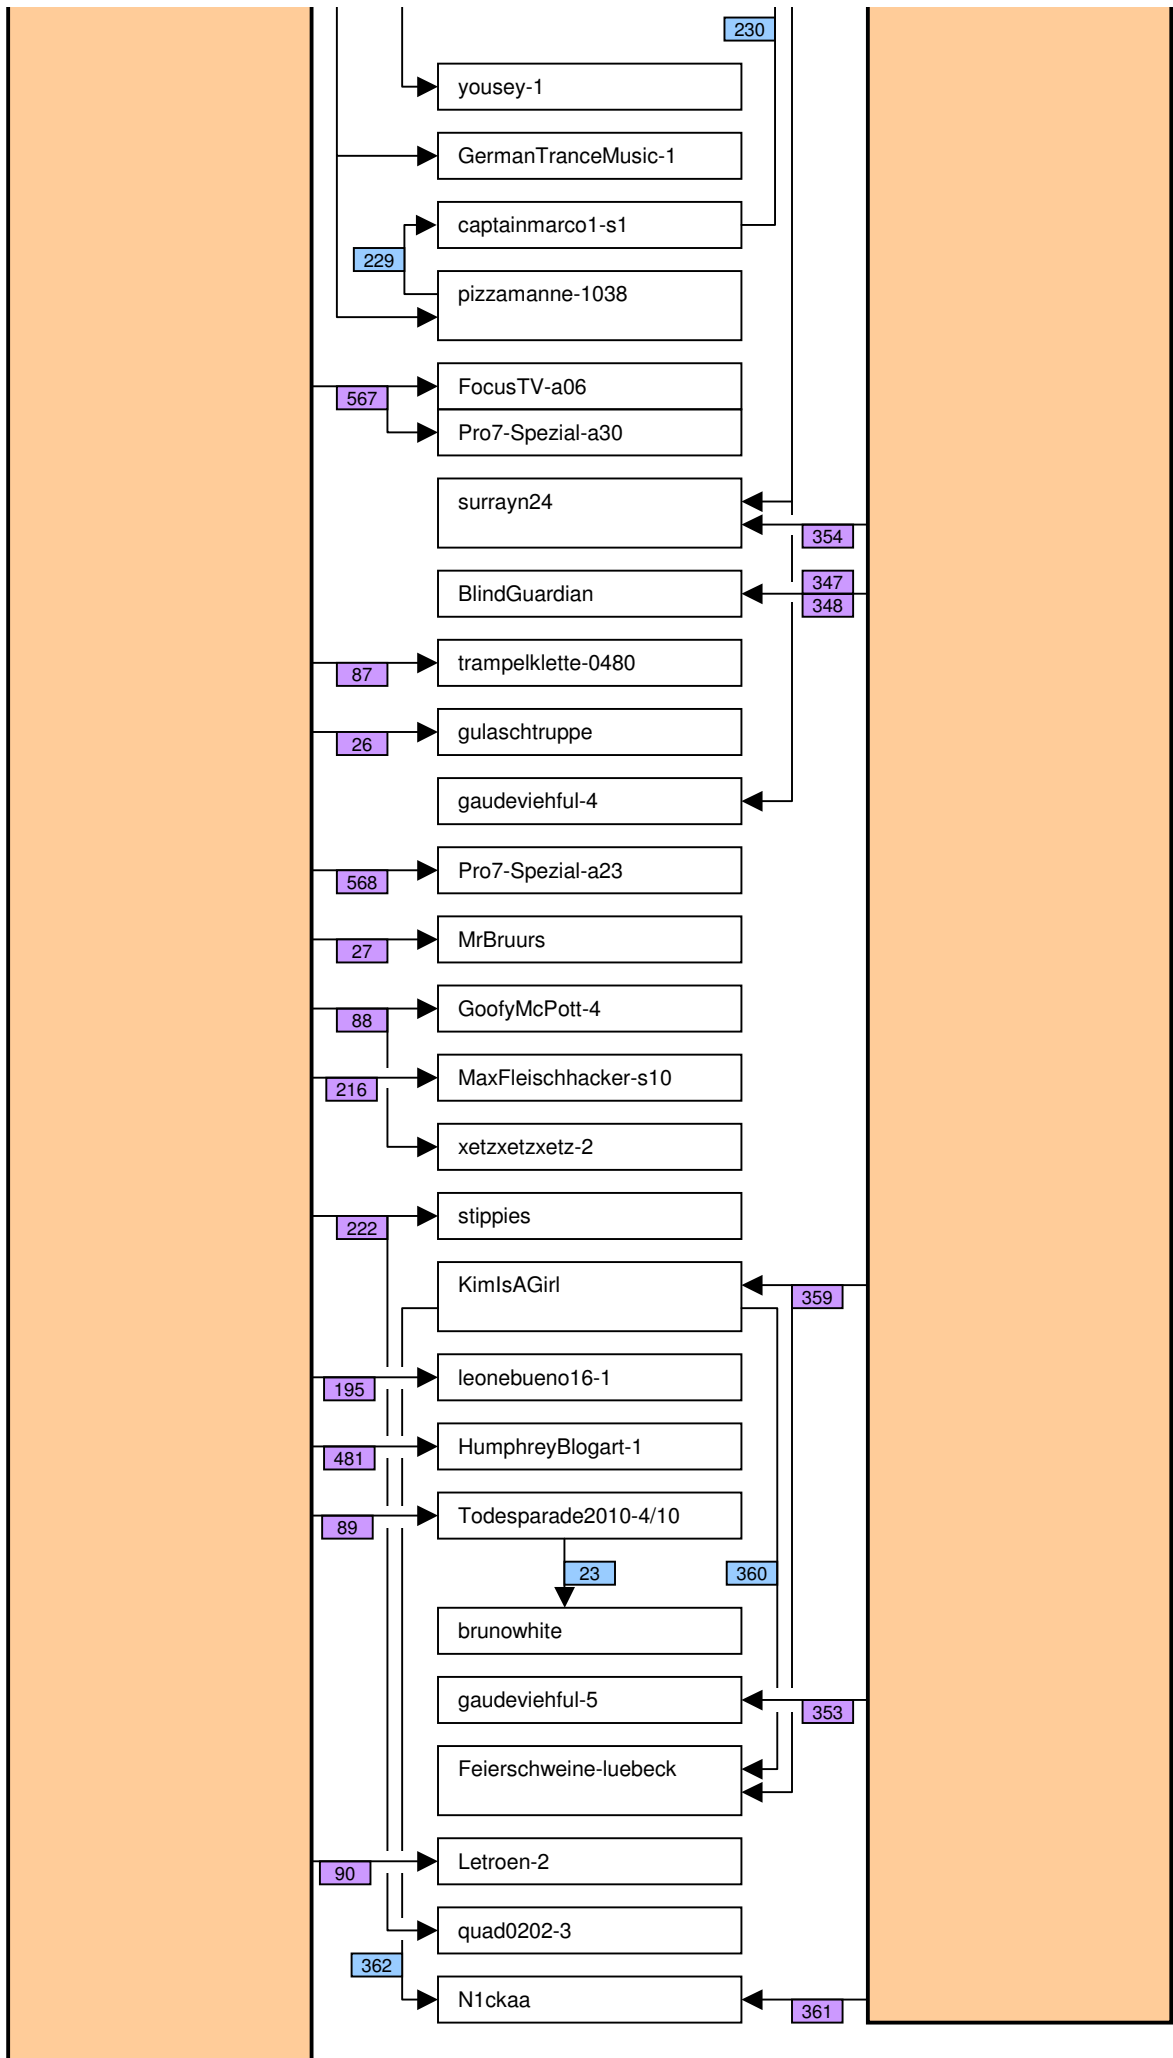

Verknüpfung der Videos im Zeitstrahl vom loveparade2010doku.wordpress.com

Stand vom 31.12.2011

Diese Übersicht zeigt, mit welchen Synchronisationspunkten (Syncs) die Videos im Zeitstrahl auf <http://loveparade2010doku.wordpress.com/2010/07/31/loveparade-ungluck-videos-verknupfen-zeitstrahl> miteinander verknüpft sind. Die Anordnung entspricht in etwa der zeitlichen Reihenfolge, Vorrang hatte jedoch die möglichst übersichtliche Darstellung der Abhängigkeiten untereinander.

Legende

Thaido	Uservideo
Ü-Kam16	Überwachungsvideo
The1art1of1hell-3	Uservideo im Verlauf der Hauptachse
The1art1of1hell-3	Uservideo im Verlauf einer alternativen Hauptachse
PITGoesUtube	andere wichtige Uservideos mit vielen oder bedeutenden Abhängigkeiten
coolwojtek-1	Uservideos mit eigener Zeitkonsistenz
Hitower78-1	
berndsta-s1	
kdher-445	Foto
→	Verknüpfung (Sync) zwischen Videos
→	Verknüpfung (Sync) zwischen Videos auf der Hauptachse und anderen wichtigen Videos
- - - - - →	unsichere Verknüpfung
110	Synchronisationspunkt von Uservideos mit den Überwachungskameras
137	Synchronisationspunkt zwischen Uservideos untereinander
160	Synchronisationspunkt aufgrund nachgewiesener Zeitkonsistenz der Videos eines Users
16	Synchronisationspunkt aufgrund angenommener Zeitkonsistenz der Videos eines Users
0b	Synchronisationspunkt aufgrund sonstiger Userangaben
147	Synchronisationspunkt aufgrund der EXIF-Zeit von Fotos