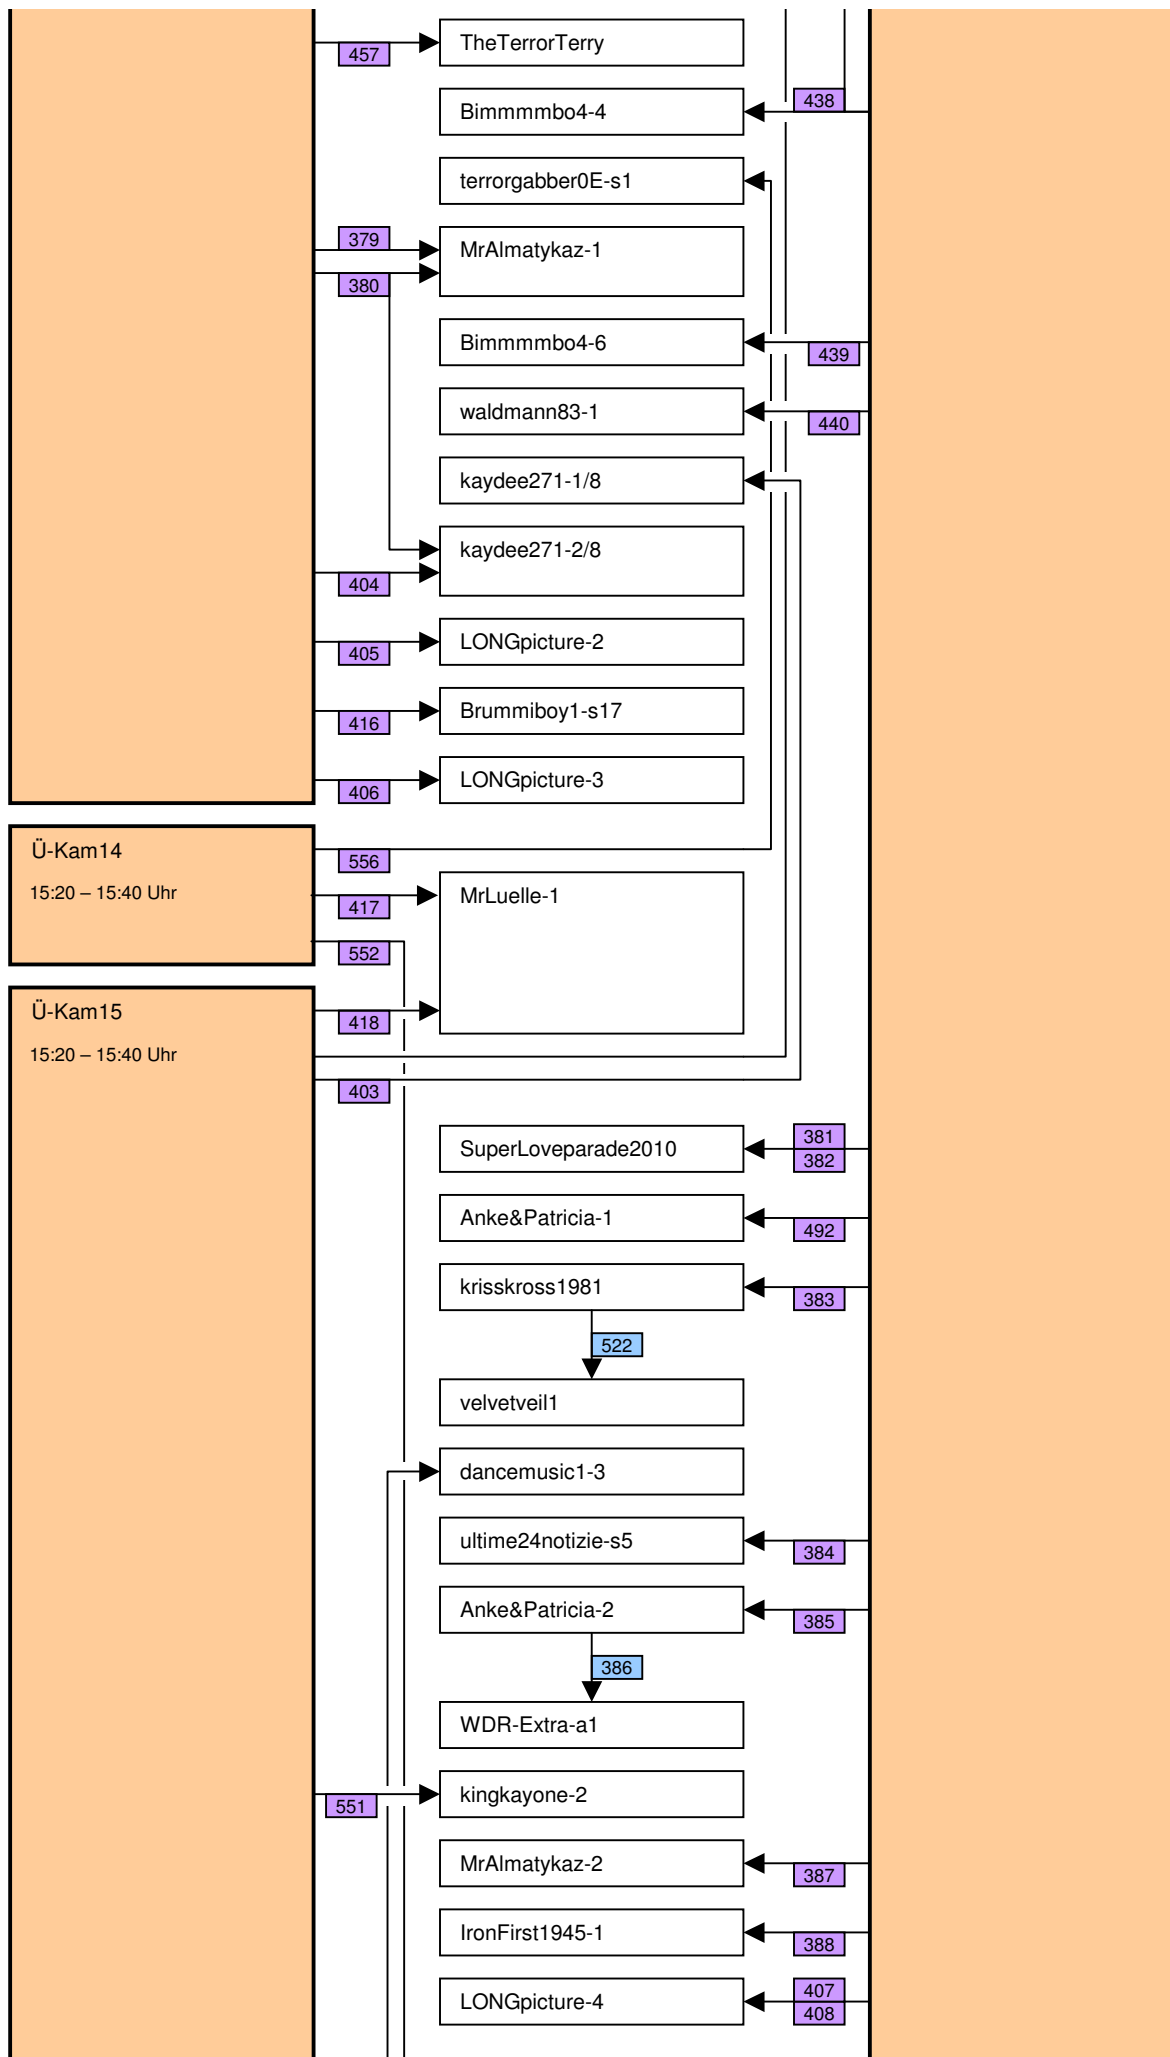

Verknüpfung der Videos im Zeitstrahl vom loveparade2010doku.wordpress.com

Stand vom 31.12.2011

Diese Übersicht zeigt, mit welchen Synchronisationspunkten (Syncs) die Videos im Zeitstrahl auf <http://loveparade2010doku.wordpress.com/2010/07/31/loveparade-ungluck-videos-verknupfen-zeitstrahl> miteinander verknüpft sind. Die Anordnung entspricht in etwa der zeitlichen Reihenfolge, Vorrang hatte jedoch die möglichst übersichtliche Darstellung der Abhängigkeiten untereinander.

Legende

Thaido	Uservideo
Ü-Kam16	Überwachungsvideo
The1art1of1hell-3	Uservideo im Verlauf der Hauptachse
The1art1of1hell-3	Uservideo im Verlauf einer alternativen Hauptachse
PITGoesUtube	andere wichtige Uservideos mit vielen oder bedeutenden Abhängigkeiten
coolwojtek-1	Uservideos mit eigener Zeitkonsistenz
Hitower78-1	
berndsta-s1	
kdher-445	Foto
→	Verknüpfung (Sync) zwischen Videos
→	Verknüpfung (Sync) zwischen Videos auf der Hauptachse und anderen wichtigen Videos
- - - - - →	unsichere Verknüpfung
110	Synchronisationspunkt von Uservideos mit den Überwachungskameras
137	Synchronisationspunkt zwischen Uservideos untereinander
160	Synchronisationspunkt aufgrund nachgewiesener Zeitkonsistenz der Videos eines Users
16	Synchronisationspunkt aufgrund angenommener Zeitkonsistenz der Videos eines Users
0b	Synchronisationspunkt aufgrund sonstiger Userangaben
147	Synchronisationspunkt aufgrund der EXIF-Zeit von Fotos