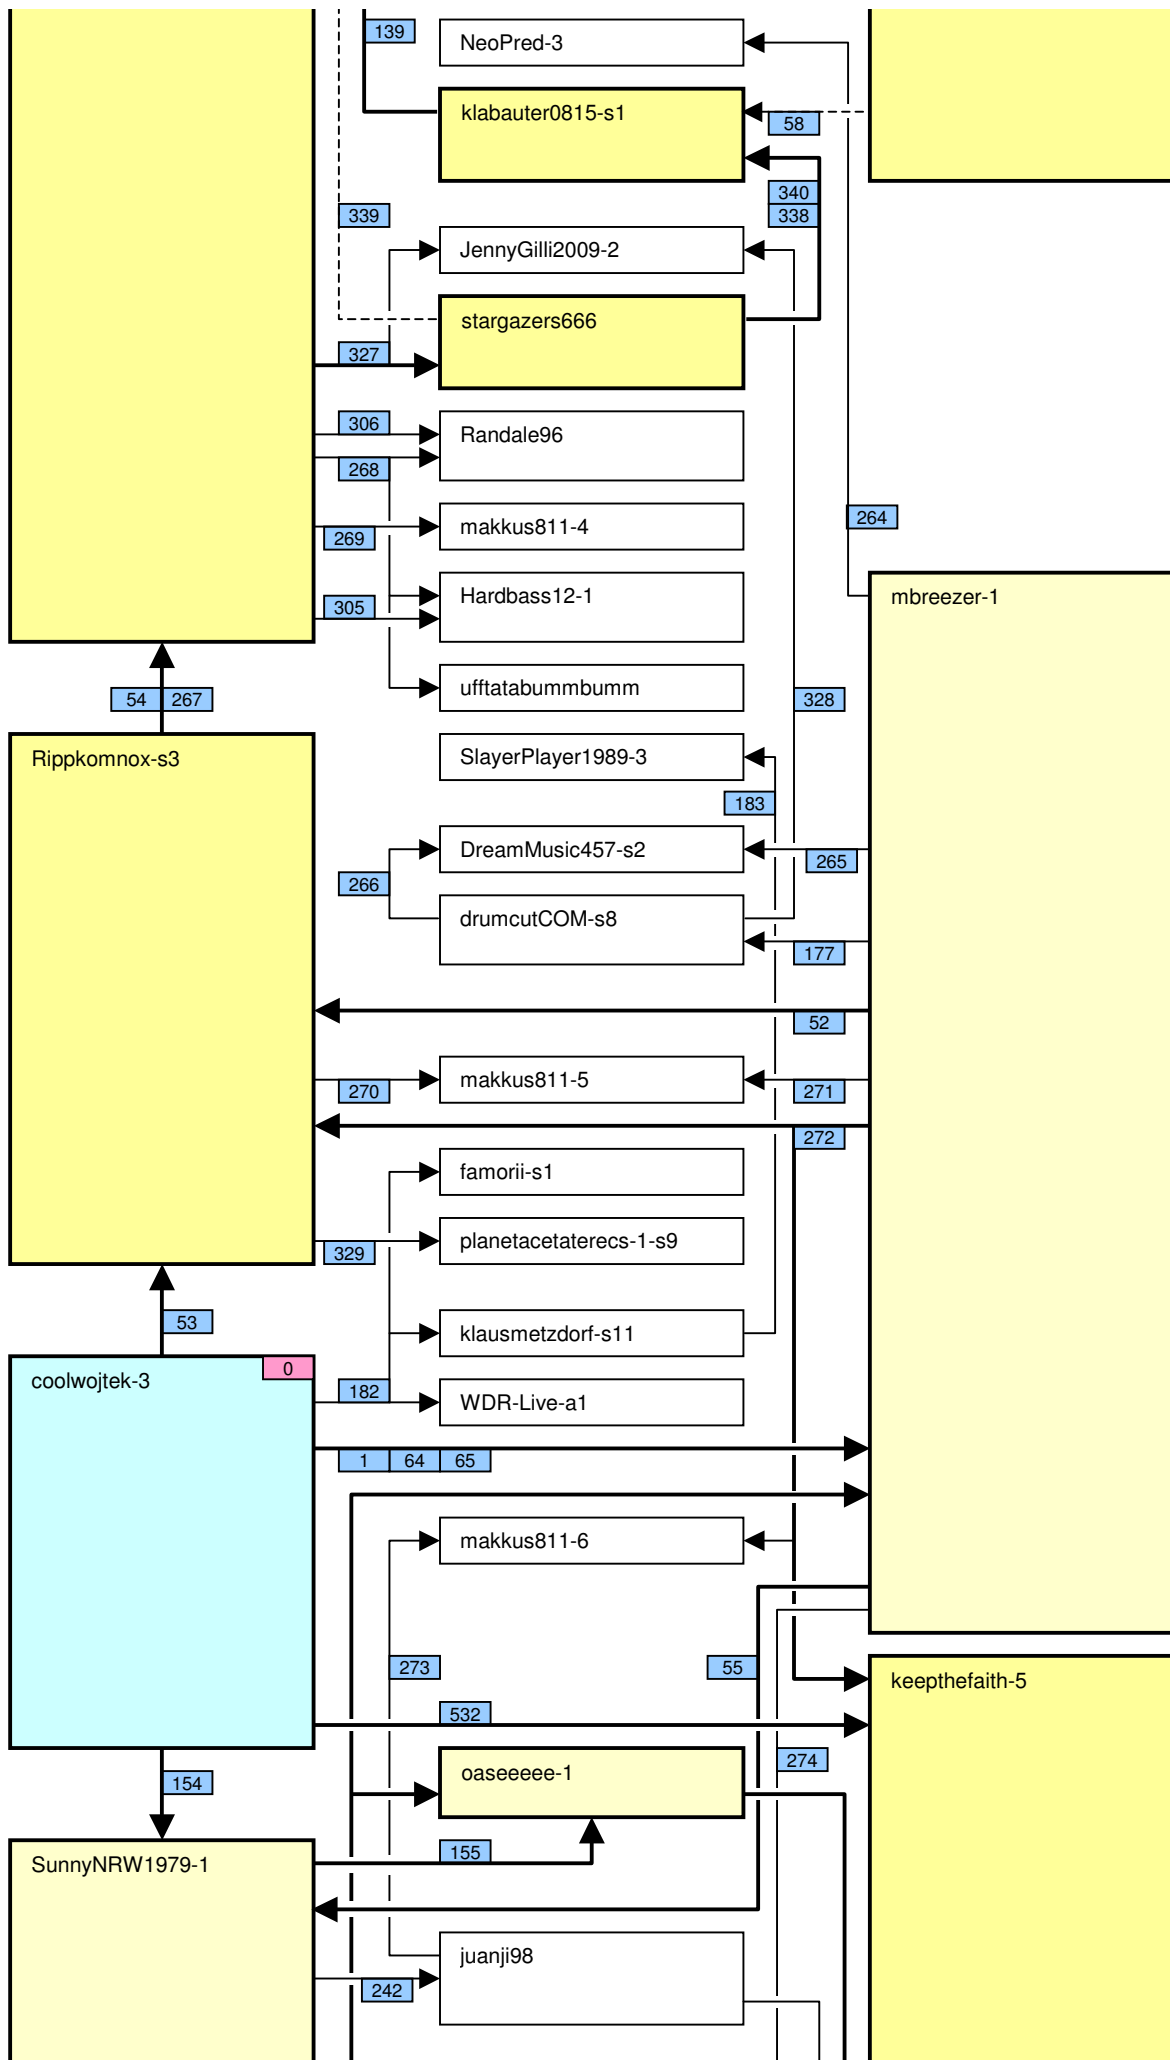

Verknüpfung der Videos im Zeitstrahl vom loveparade2010doku.wordpress.com

Stand vom 31.12.2011

Diese Übersicht zeigt, mit welchen Synchronisationspunkten (Syncs) die Videos im Zeitstrahl auf <http://loveparade2010doku.wordpress.com/2010/07/31/loveparade-ungluck-videos-verknupfen-zeitstrahl> miteinander verknüpft sind. Die Anordnung entspricht in etwa der zeitlichen Reihenfolge, Vorrang hatte jedoch die möglichst übersichtliche Darstellung der Abhängigkeiten untereinander.

Legende

Thaido	Uservideo
Ü-Kam16	Überwachungsvideo
The1art1of1hell-3	Uservideo im Verlauf der Hauptachse
The1art1of1hell-3	Uservideo im Verlauf einer alternativen Hauptachse
PITGoesUtube	andere wichtige Uservideos mit vielen oder bedeutenden Abhängigkeiten
coolwojtek-1	Uservideos mit eigener Zeitkonsistenz
Hitower78-1	
berndsta-s1	
kdher-445	Foto
→	Verknüpfung (Sync) zwischen Videos
→	Verknüpfung (Sync) zwischen Videos auf der Hauptachse und anderen wichtigen Videos
- - - - - →	unsichere Verknüpfung
110	Synchronisationspunkt von Uservideos mit den Überwachungskameras
137	Synchronisationspunkt zwischen Uservideos untereinander
160	Synchronisationspunkt aufgrund nachgewiesener Zeitkonsistenz der Videos eines Users
16	Synchronisationspunkt aufgrund angenommener Zeitkonsistenz der Videos eines Users
0b	Synchronisationspunkt aufgrund sonstiger Userangaben
147	Synchronisationspunkt aufgrund der EXIF-Zeit von Fotos