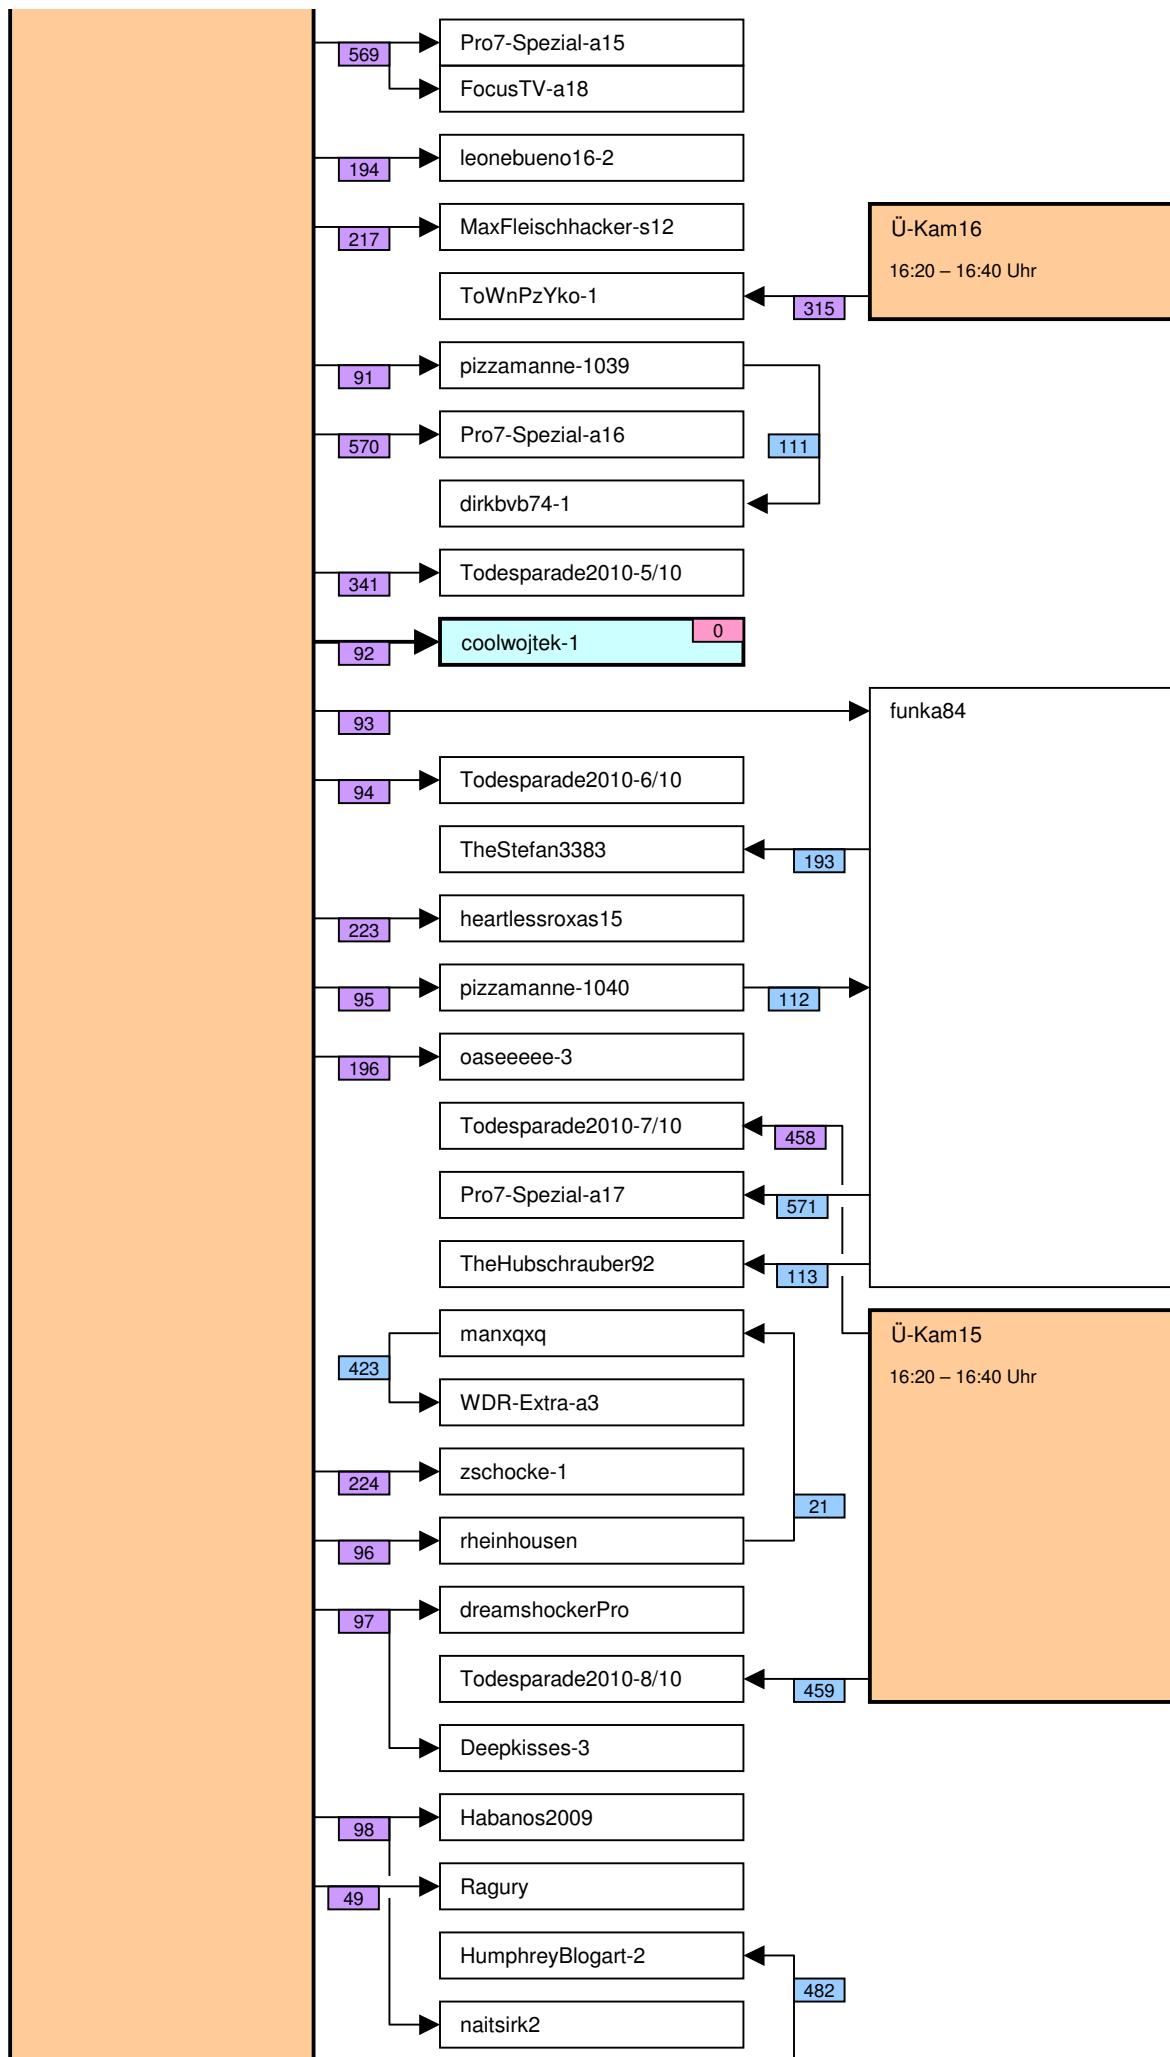

Verknüpfung der Videos im Zeitstrahl vom loveparade2010doku.wordpress.com

Stand vom 31.12.2011

Diese Übersicht zeigt, mit welchen Synchronisationspunkten (Syncs) die Videos im Zeitstrahl auf <http://loveparade2010doku.wordpress.com/2010/07/31/loveparade-ungluck-videos-verknupfen-zeitstrahl> miteinander verknüpft sind. Die Anordnung entspricht in etwa der zeitlichen Reihenfolge, Vorrang hatte jedoch die möglichst übersichtliche Darstellung der Abhängigkeiten untereinander.

Legende

Thaido	Uservideo
Ü-Kam16	Überwachungsvideo
The1art1of1hell-3	Uservideo im Verlauf der Hauptachse
The1art1of1hell-3	Uservideo im Verlauf einer alternativen Hauptachse
PITGoesUtube	andere wichtige Uservideos mit vielen oder bedeutenden Abhängigkeiten
coolwojtek-1	Uservideos mit eigener Zeitkonsistenz
Hitower78-1	
berndsta-s1	
kdher-445	Foto
→	Verknüpfung (Sync) zwischen Videos
→	Verknüpfung (Sync) zwischen Videos auf der Hauptachse und anderen wichtigen Videos
- - - - - →	unsichere Verknüpfung
110	Synchronisationspunkt von Uservideos mit den Überwachungskameras
137	Synchronisationspunkt zwischen Uservideos untereinander
160	Synchronisationspunkt aufgrund nachgewiesener Zeitkonsistenz der Videos eines Users
16	Synchronisationspunkt aufgrund angenommener Zeitkonsistenz der Videos eines Users
0b	Synchronisationspunkt aufgrund sonstiger Userangaben
147	Synchronisationspunkt aufgrund der EXIF-Zeit von Fotos