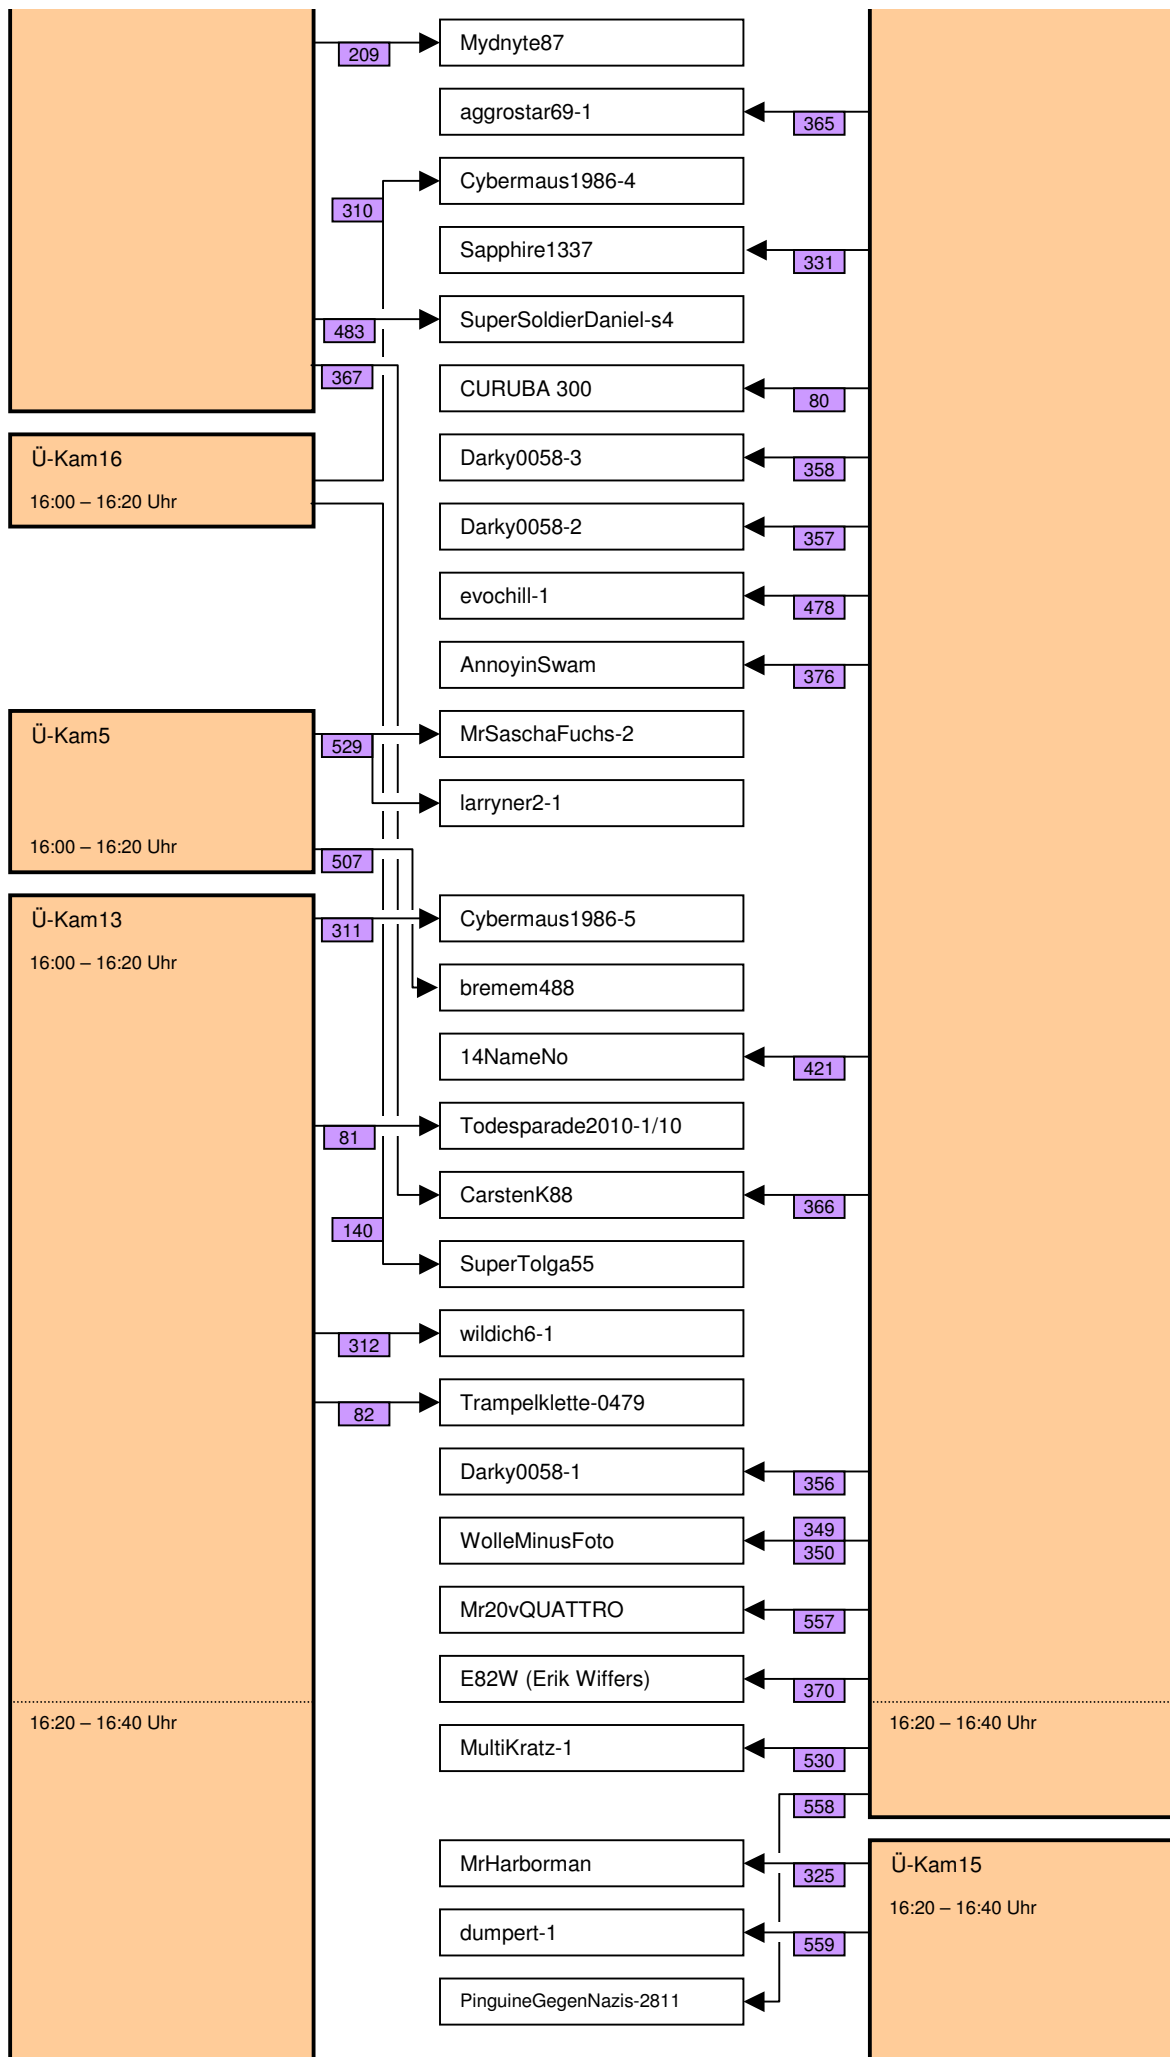

Verknüpfung der Videos im Zeitstrahl vom loveparade2010doku.wordpress.com

Stand vom 31.12.2011

Diese Übersicht zeigt, mit welchen Synchronisationspunkten (Syncs) die Videos im Zeitstrahl auf <http://loveparade2010doku.wordpress.com/2010/07/31/loveparade-ungluck-videos-verknupfen-zeitstrahl> miteinander verknüpft sind. Die Anordnung entspricht in etwa der zeitlichen Reihenfolge, Vorrang hatte jedoch die möglichst übersichtliche Darstellung der Abhängigkeiten untereinander.

Legende

Thaido	Uservideo
Ü-Kam16	Überwachungsvideo
The1art1of1hell-3	Uservideo im Verlauf der Hauptachse
The1art1of1hell-3	Uservideo im Verlauf einer alternativen Hauptachse
PITGoesUtube	andere wichtige Uservideos mit vielen oder bedeutenden Abhängigkeiten
coolwojtek-1	Uservideos mit eigener Zeitkonsistenz
Hitower78-1	
berndsta-s1	
kdher-445	Foto
→	Verknüpfung (Sync) zwischen Videos
→	Verknüpfung (Sync) zwischen Videos auf der Hauptachse und anderen wichtigen Videos
- - - - - →	unsichere Verknüpfung
110	Synchronisationspunkt von Uservideos mit den Überwachungskameras
137	Synchronisationspunkt zwischen Uservideos untereinander
160	Synchronisationspunkt aufgrund nachgewiesener Zeitkonsistenz der Videos eines Users
16	Synchronisationspunkt aufgrund angenommener Zeitkonsistenz der Videos eines Users
0b	Synchronisationspunkt aufgrund sonstiger Userangaben
147	Synchronisationspunkt aufgrund der EXIF-Zeit von Fotos