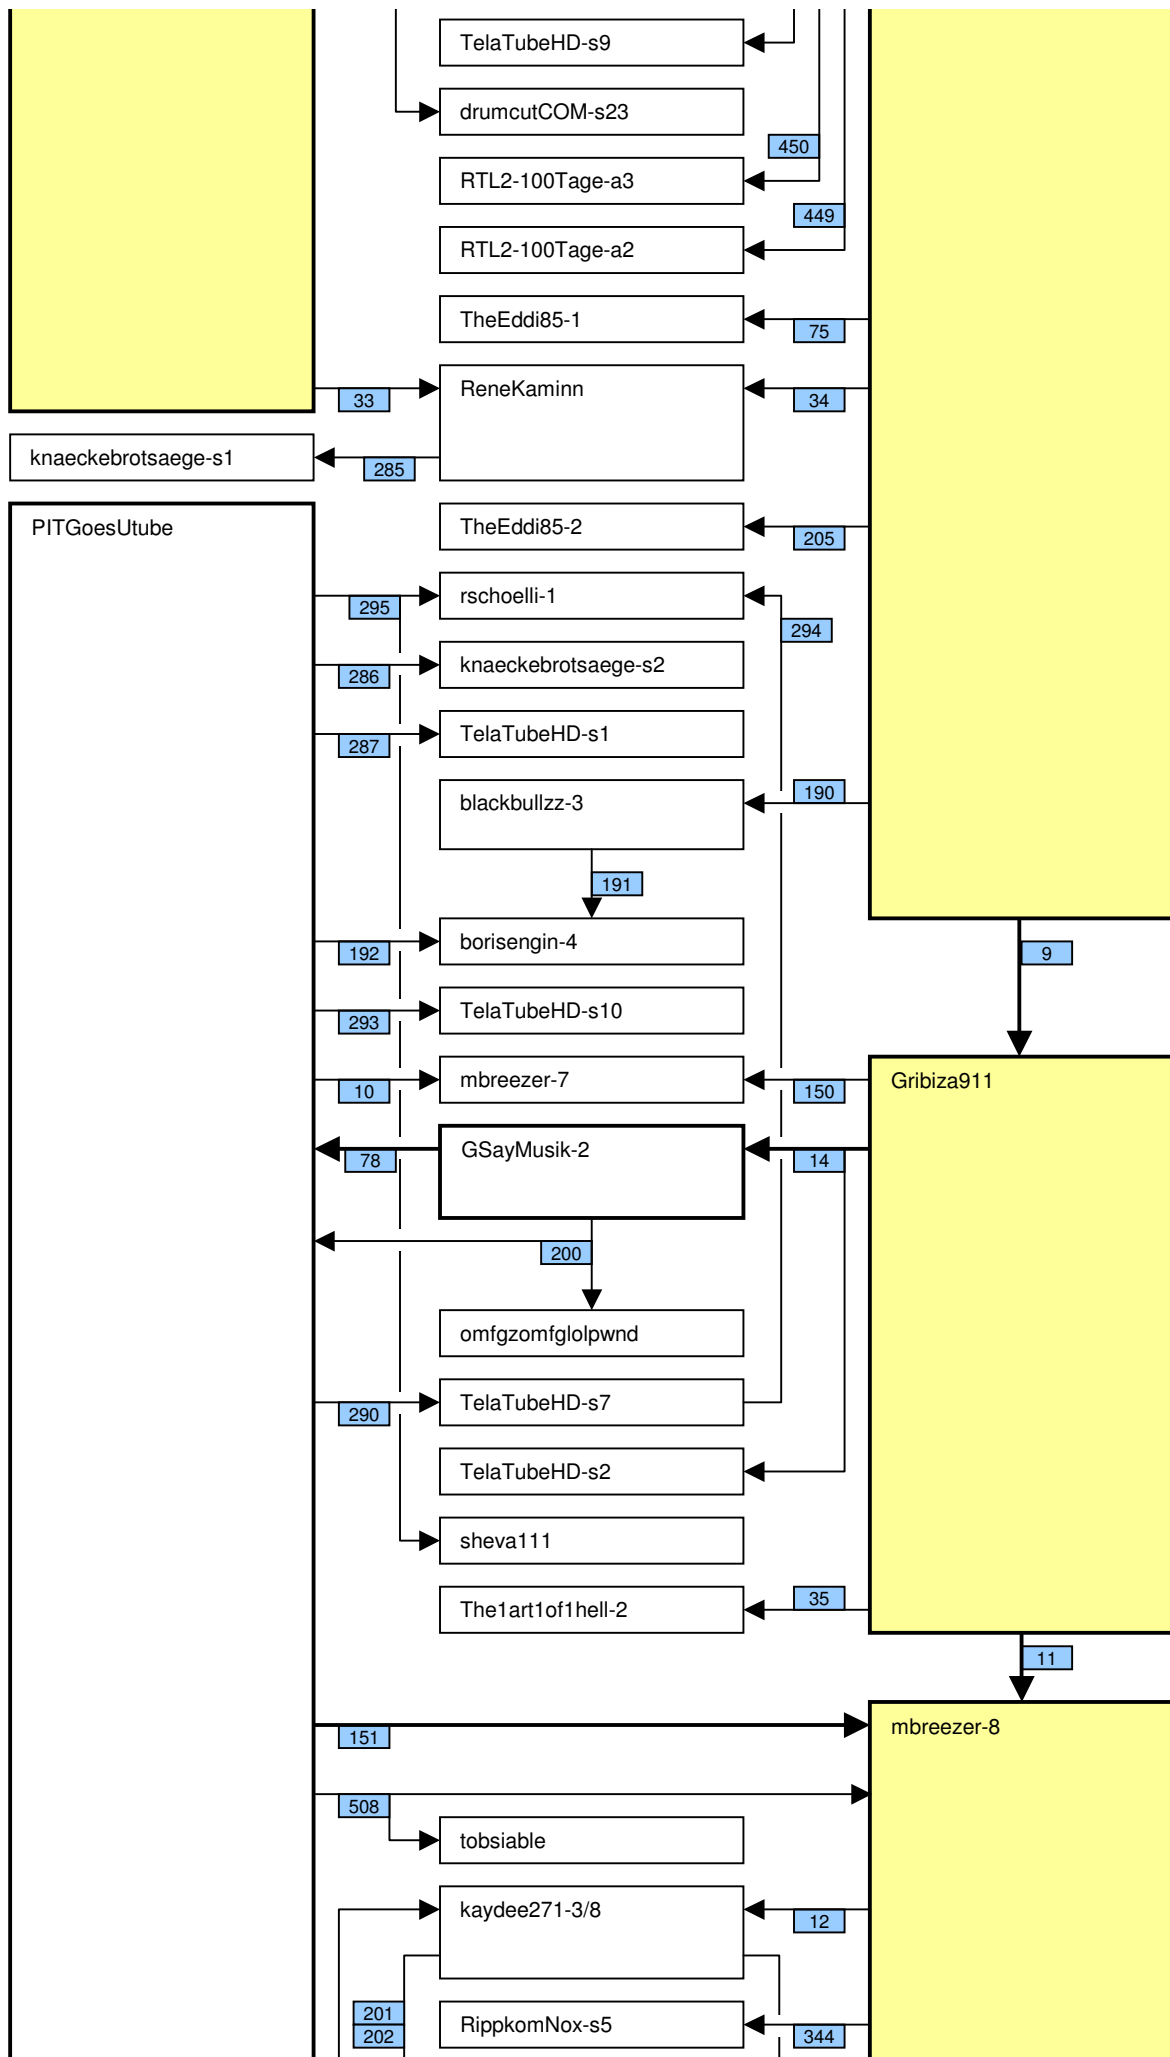

Verknüpfung der Videos im Zeitstrahl vom loveparade2010doku.wordpress.com

Stand vom 31.12.2011

Diese Übersicht zeigt, mit welchen Synchronisationspunkten (Syncs) die Videos im Zeitstrahl auf <http://loveparade2010doku.wordpress.com/2010/07/31/loveparade-ungluck-videos-verknupfen-zeitstrahl> miteinander verknüpft sind. Die Anordnung entspricht in etwa der zeitlichen Reihenfolge, Vorrang hatte jedoch die möglichst übersichtliche Darstellung der Abhängigkeiten untereinander.

Legende

Thaido	Uservideo
Ü-Kam16	Überwachungsvideo
The1art1of1hell-3	Uservideo im Verlauf der Hauptachse
The1art1of1hell-3	Uservideo im Verlauf einer alternativen Hauptachse
PITGoesUtube	andere wichtige Uservideos mit vielen oder bedeutenden Abhängigkeiten
coolwojtek-1	Uservideos mit eigener Zeitkonsistenz
Hitower78-1	
berndsta-s1	
kdher-445	Foto
→	Verknüpfung (Sync) zwischen Videos
→	Verknüpfung (Sync) zwischen Videos auf der Hauptachse und anderen wichtigen Videos
- - - - - →	unsichere Verknüpfung
110	Synchronisationspunkt von Uservideos mit den Überwachungskameras
137	Synchronisationspunkt zwischen Uservideos untereinander
160	Synchronisationspunkt aufgrund nachgewiesener Zeitkonsistenz der Videos eines Users
16	Synchronisationspunkt aufgrund angenommener Zeitkonsistenz der Videos eines Users
0b	Synchronisationspunkt aufgrund sonstiger Userangaben
147	Synchronisationspunkt aufgrund der EXIF-Zeit von Fotos