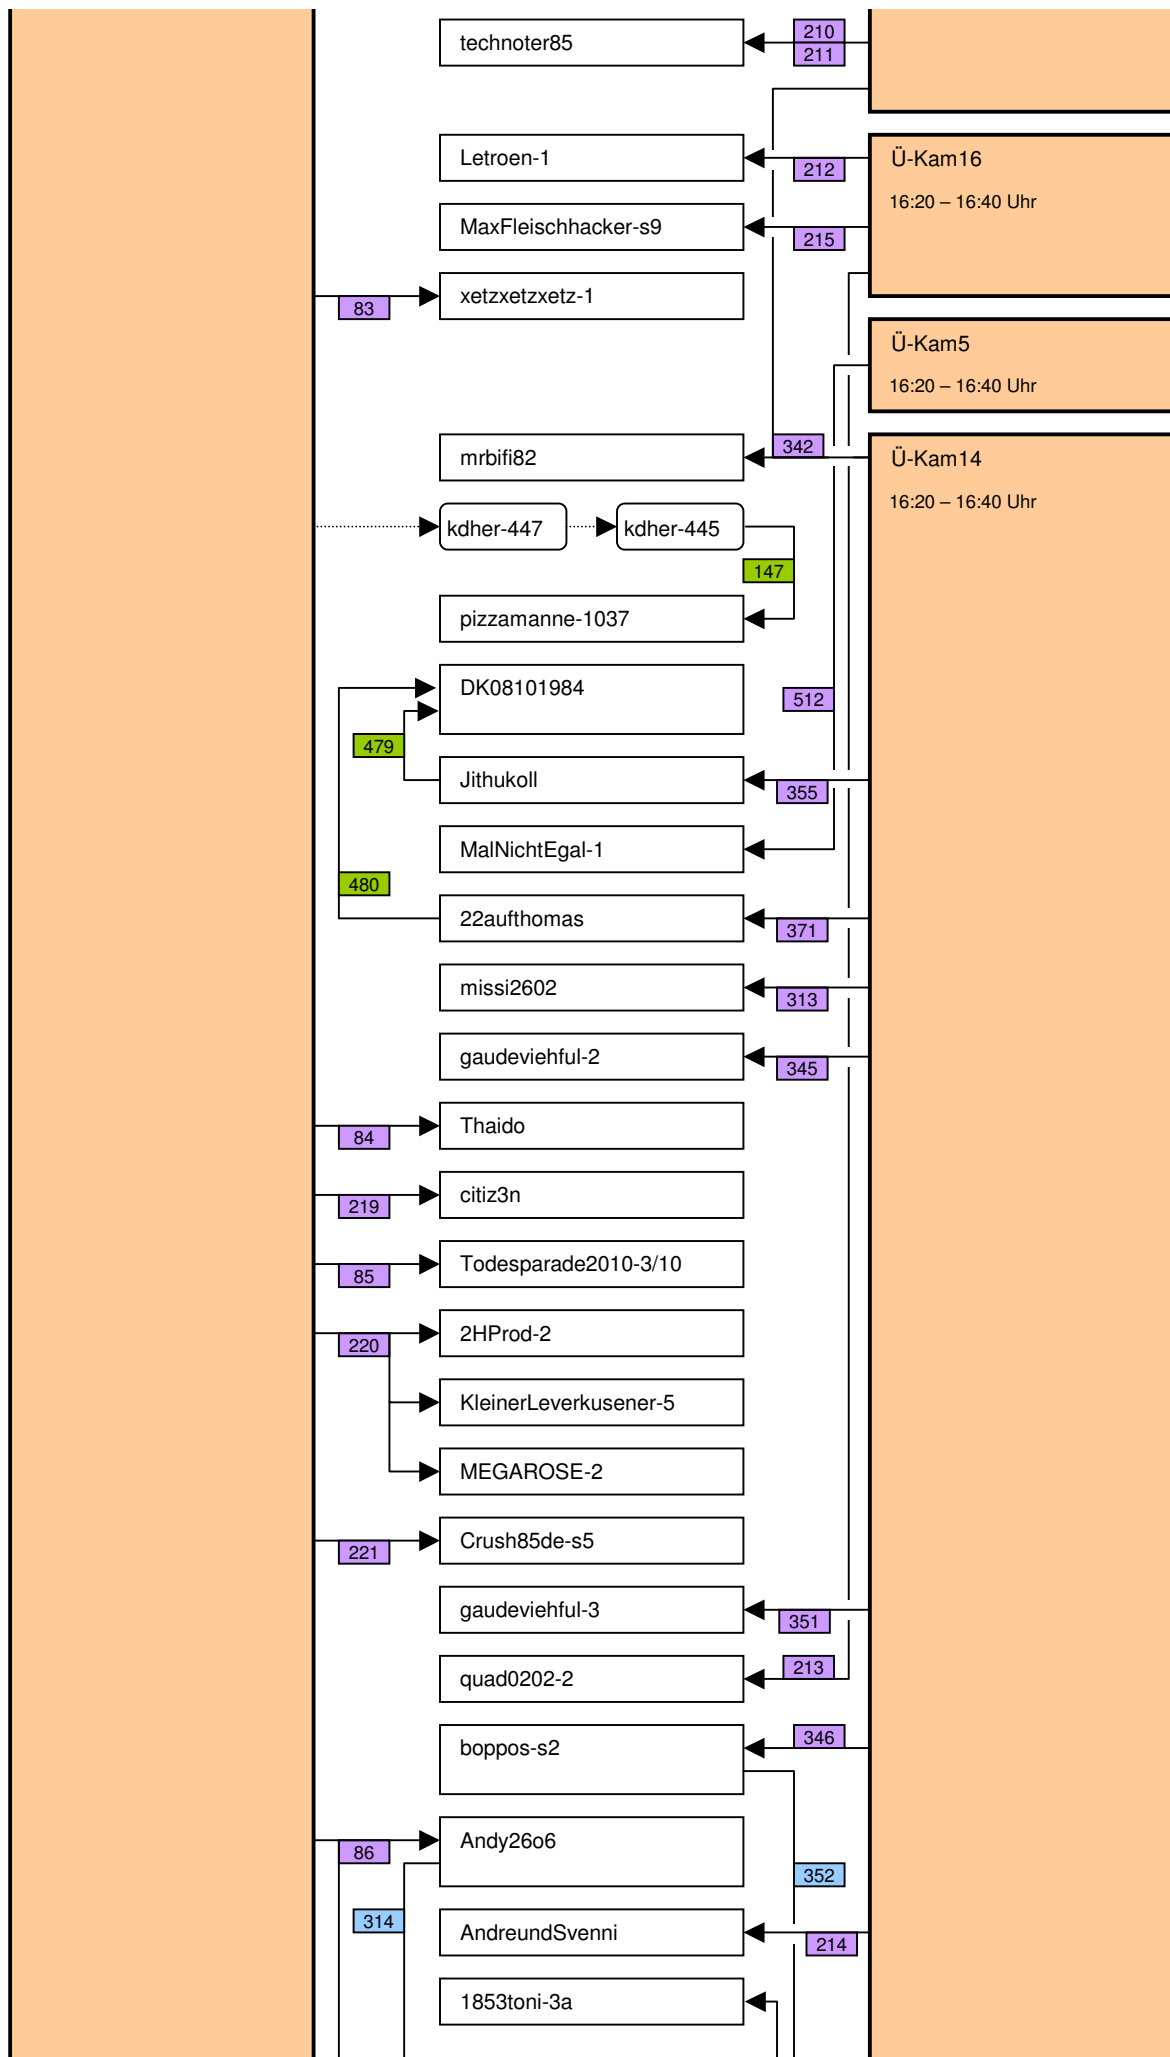

Verknüpfung der Videos im Zeitstrahl vom loveparade2010doku.wordpress.com

Stand vom 31.12.2011

Diese Übersicht zeigt, mit welchen Synchronisationspunkten (Syncs) die Videos im Zeitstrahl auf <http://loveparade2010doku.wordpress.com/2010/07/31/loveparade-ungluck-videos-verknupfen-zeitstrahl> miteinander verknüpft sind. Die Anordnung entspricht in etwa der zeitlichen Reihenfolge, Vorrang hatte jedoch die möglichst übersichtliche Darstellung der Abhängigkeiten untereinander.

Legende

Thaido	Uservideo
Ü-Kam16	Überwachungsvideo
The1art1of1hell-3	Uservideo im Verlauf der Hauptachse
The1art1of1hell-3	Uservideo im Verlauf einer alternativen Hauptachse
PITGoesUtube	andere wichtige Uservideos mit vielen oder bedeutenden Abhängigkeiten
coolwojtek-1	Uservideos mit eigener Zeitkonsistenz
Hitower78-1	
berndsta-s1	
kdher-445	Foto
→	Verknüpfung (Sync) zwischen Videos
→	Verknüpfung (Sync) zwischen Videos auf der Hauptachse und anderen wichtigen Videos
- - - - - →	unsichere Verknüpfung
110	Synchronisationspunkt von Uservideos mit den Überwachungskameras
137	Synchronisationspunkt zwischen Uservideos untereinander
160	Synchronisationspunkt aufgrund nachgewiesener Zeitkonsistenz der Videos eines Users
16	Synchronisationspunkt aufgrund angenommener Zeitkonsistenz der Videos eines Users
0b	Synchronisationspunkt aufgrund sonstiger Userangaben
147	Synchronisationspunkt aufgrund der EXIF-Zeit von Fotos