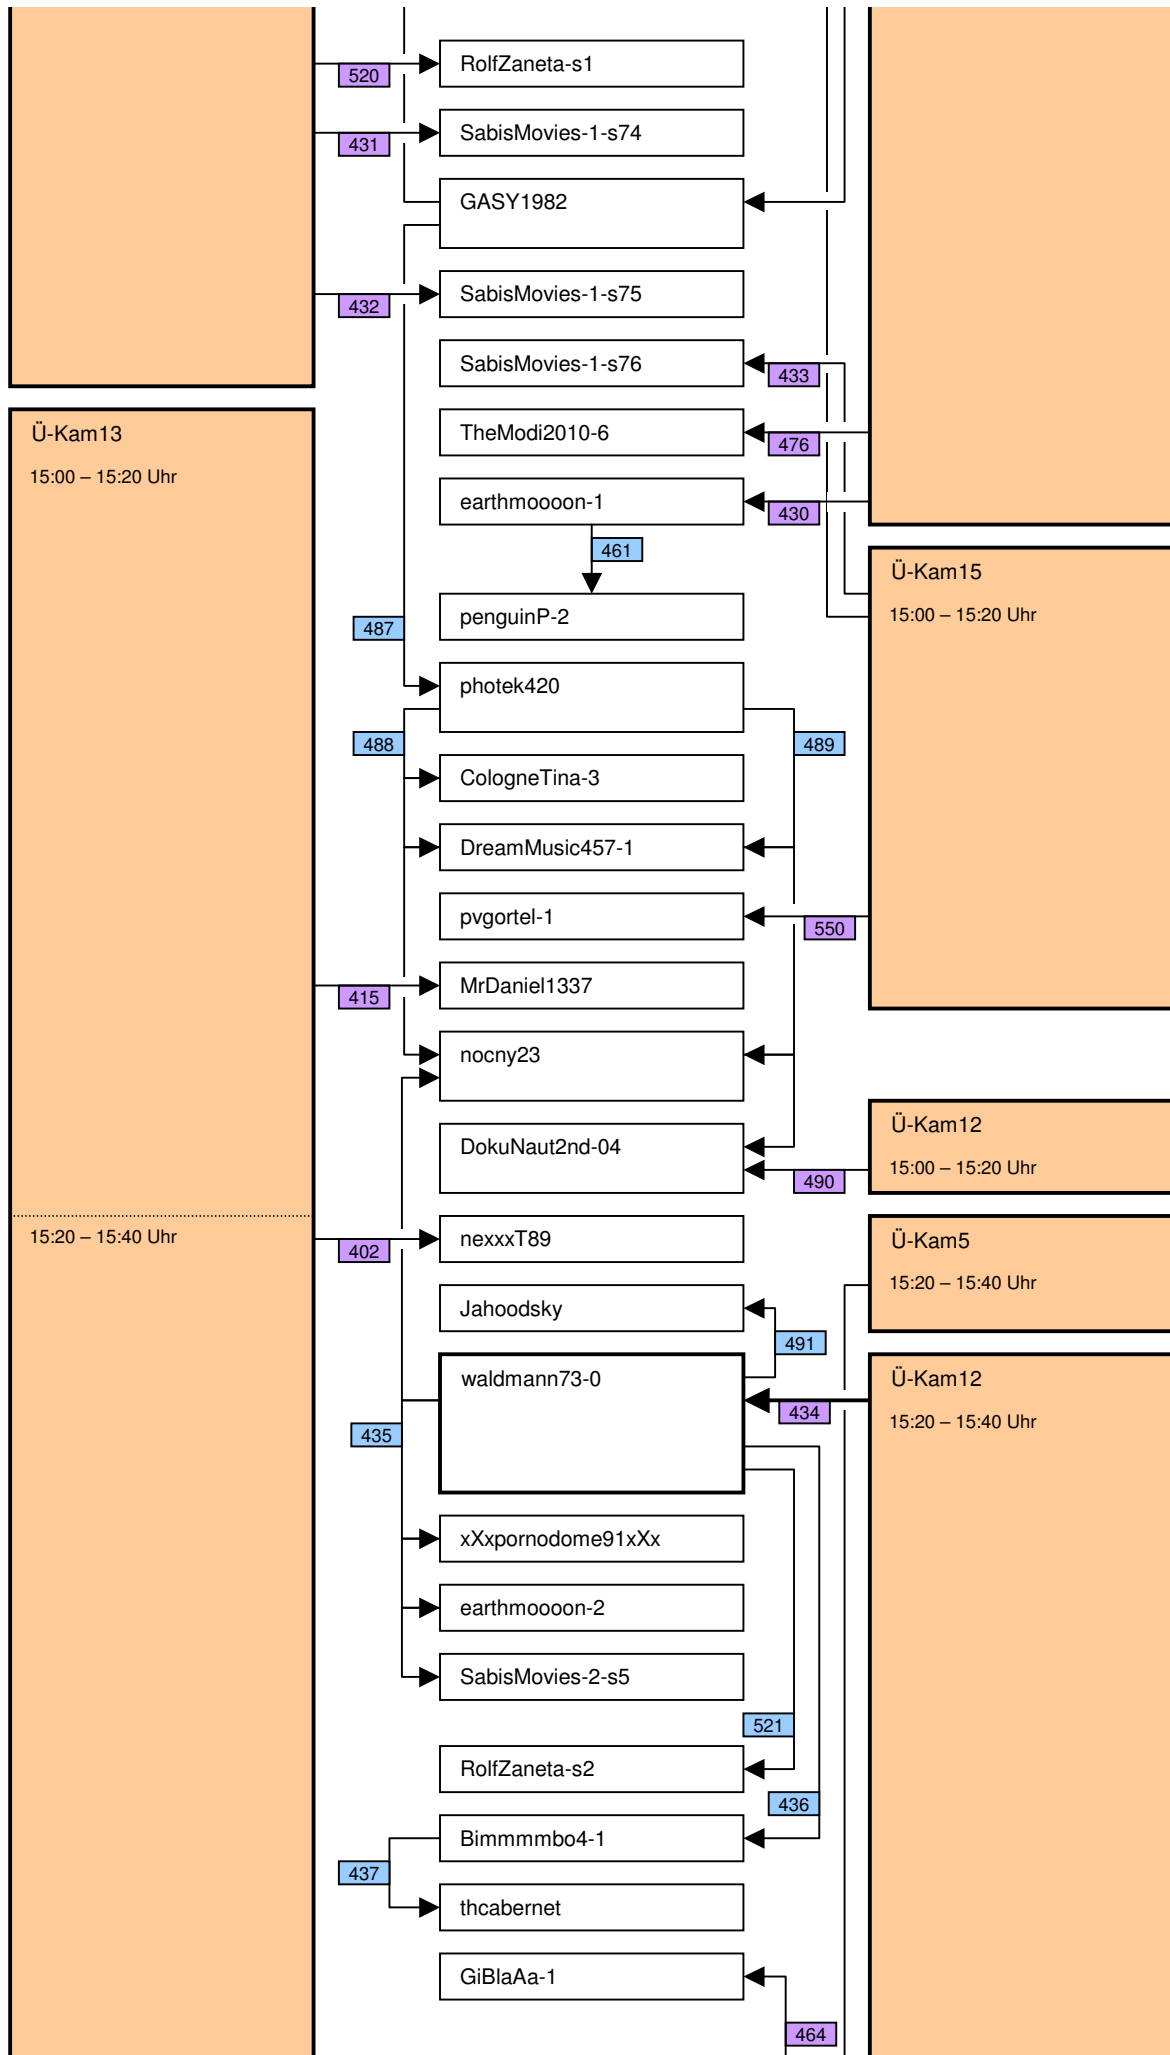

Verknüpfung der Videos im Zeitstrahl vom loveparade2010doku.wordpress.com

Stand vom 31.12.2011

Diese Übersicht zeigt, mit welchen Synchronisationspunkten (Syncs) die Videos im Zeitstrahl auf <http://loveparade2010doku.wordpress.com/2010/07/31/loveparade-ungluck-videos-verknupfen-zeitstrahl> miteinander verknüpft sind. Die Anordnung entspricht in etwa der zeitlichen Reihenfolge, Vorrang hatte jedoch die möglichst übersichtliche Darstellung der Abhängigkeiten untereinander.

Legende

Thaido	Uservideo
Ü-Kam16	Überwachungsvideo
The1art1of1hell-3	Uservideo im Verlauf der Hauptachse
The1art1of1hell-3	Uservideo im Verlauf einer alternativen Hauptachse
PITGoesUtube	andere wichtige Uservideos mit vielen oder bedeutenden Abhängigkeiten
coolwojtek-1	Uservideos mit eigener Zeitkonsistenz
Hitower78-1	
berndsta-s1	
kdher-445	Foto
→	Verknüpfung (Sync) zwischen Videos
→	Verknüpfung (Sync) zwischen Videos auf der Hauptachse und anderen wichtigen Videos
- - - - - →	unsichere Verknüpfung
110	Synchronisationspunkt von Uservideos mit den Überwachungskameras
137	Synchronisationspunkt zwischen Uservideos untereinander
160	Synchronisationspunkt aufgrund nachgewiesener Zeitkonsistenz der Videos eines Users
16	Synchronisationspunkt aufgrund angenommener Zeitkonsistenz der Videos eines Users
0b	Synchronisationspunkt aufgrund sonstiger Userangaben
147	Synchronisationspunkt aufgrund der EXIF-Zeit von Fotos