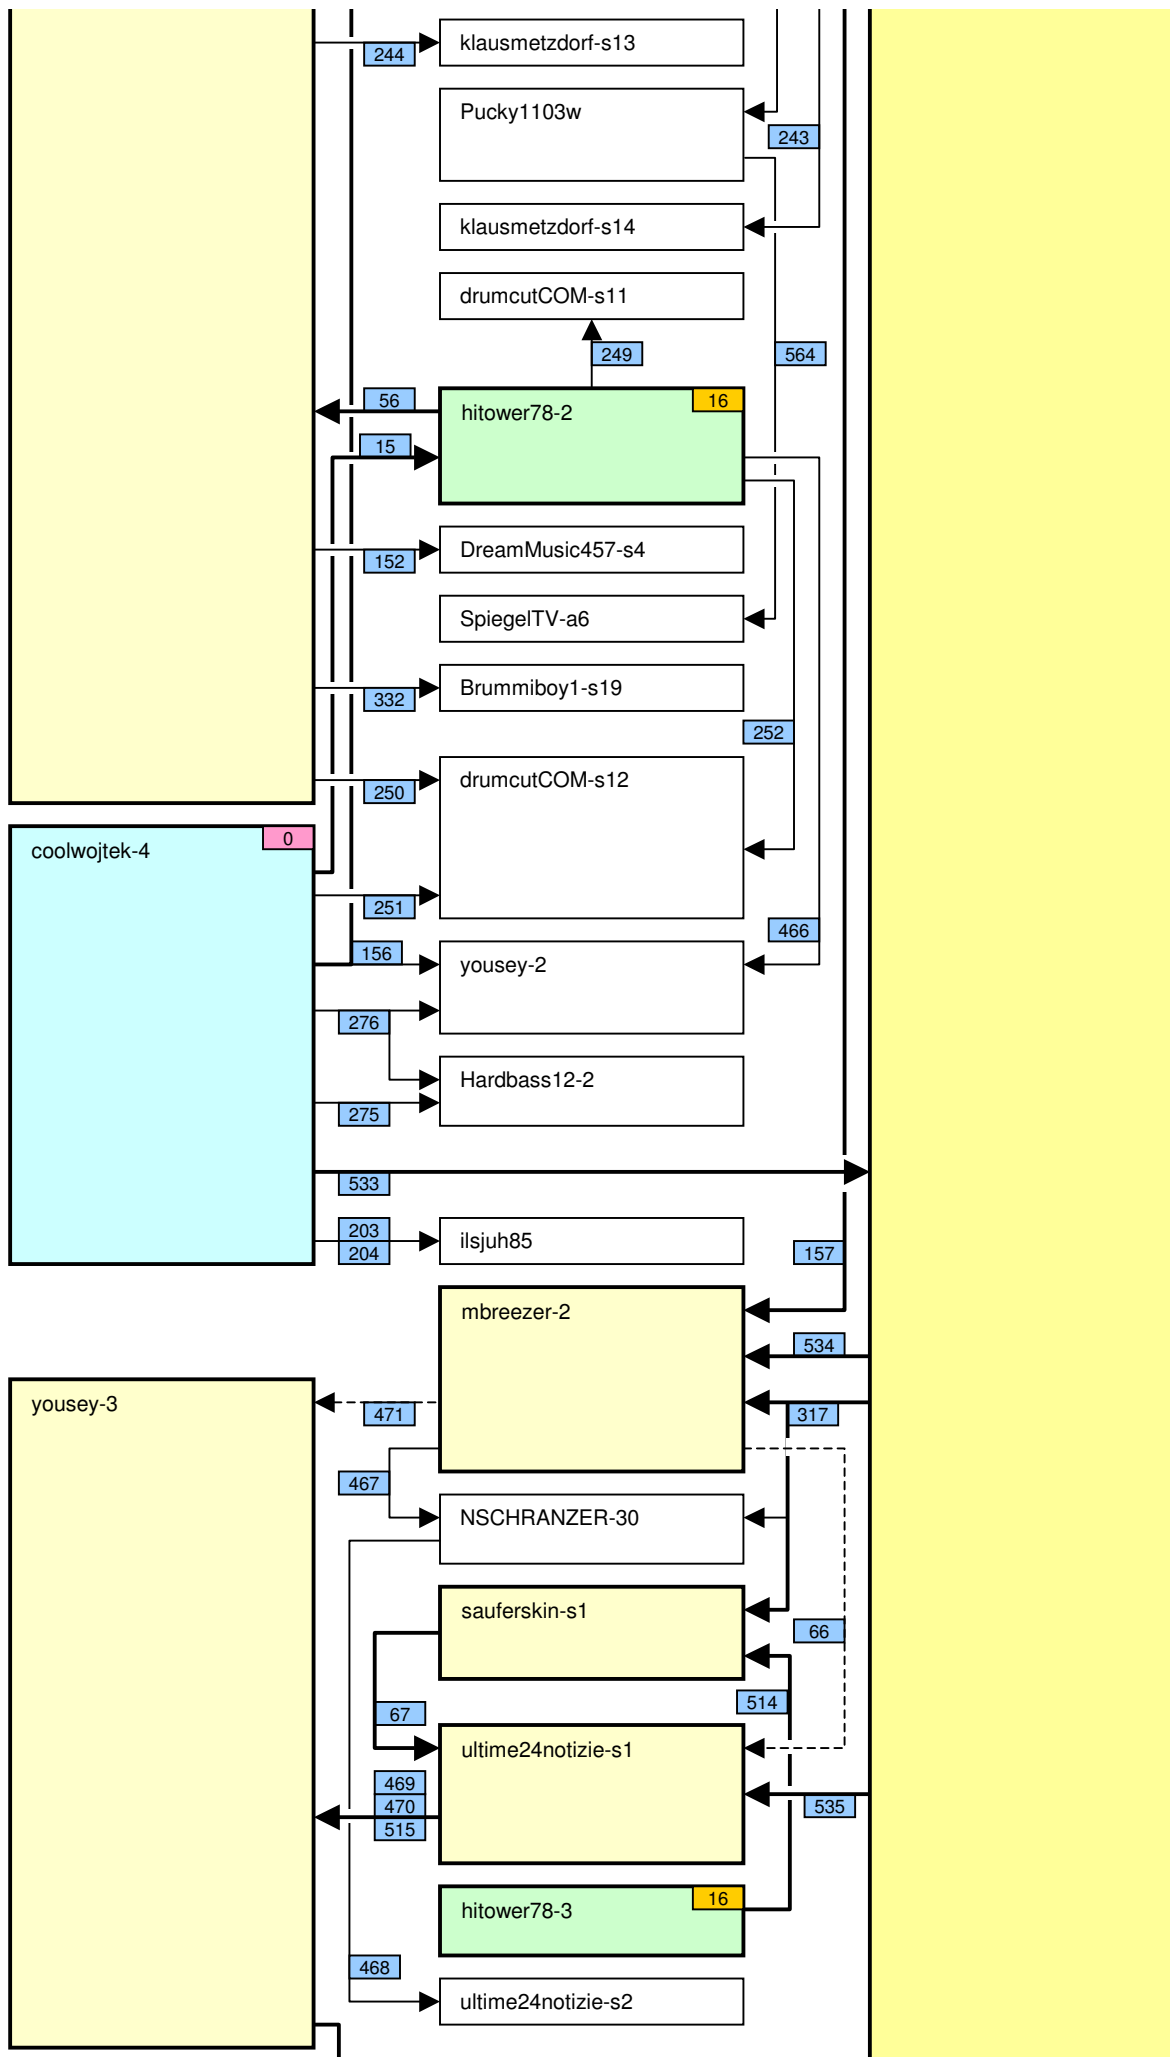

Verknüpfung der Videos im Zeitstrahl vom loveparade2010doku.wordpress.com

Stand vom 31.12.2011

Diese Übersicht zeigt, mit welchen Synchronisationspunkten (Syncs) die Videos im Zeitstrahl auf <http://loveparade2010doku.wordpress.com/2010/07/31/loveparade-ungluck-videos-verknupfen-zeitstrahl> miteinander verknüpft sind. Die Anordnung entspricht in etwa der zeitlichen Reihenfolge, Vorrang hatte jedoch die möglichst übersichtliche Darstellung der Abhängigkeiten untereinander.

Legende

Thaido	Uservideo
Ü-Kam16	Überwachungsvideo
The1art1of1hell-3	Uservideo im Verlauf der Hauptachse
The1art1of1hell-3	Uservideo im Verlauf einer alternativen Hauptachse
PITGoesUtube	andere wichtige Uservideos mit vielen oder bedeutenden Abhängigkeiten
coolwojtek-1	Uservideos mit eigener Zeitkonsistenz
Hitower78-1	
berndsta-s1	
kdher-445	Foto
→	Verknüpfung (Sync) zwischen Videos
→	Verknüpfung (Sync) zwischen Videos auf der Hauptachse und anderen wichtigen Videos
- - - - - →	unsichere Verknüpfung
110	Synchronisationspunkt von Uservideos mit den Überwachungskameras
137	Synchronisationspunkt zwischen Uservideos untereinander
160	Synchronisationspunkt aufgrund nachgewiesener Zeitkonsistenz der Videos eines Users
16	Synchronisationspunkt aufgrund angenommener Zeitkonsistenz der Videos eines Users
0b	Synchronisationspunkt aufgrund sonstiger Userangaben
147	Synchronisationspunkt aufgrund der EXIF-Zeit von Fotos