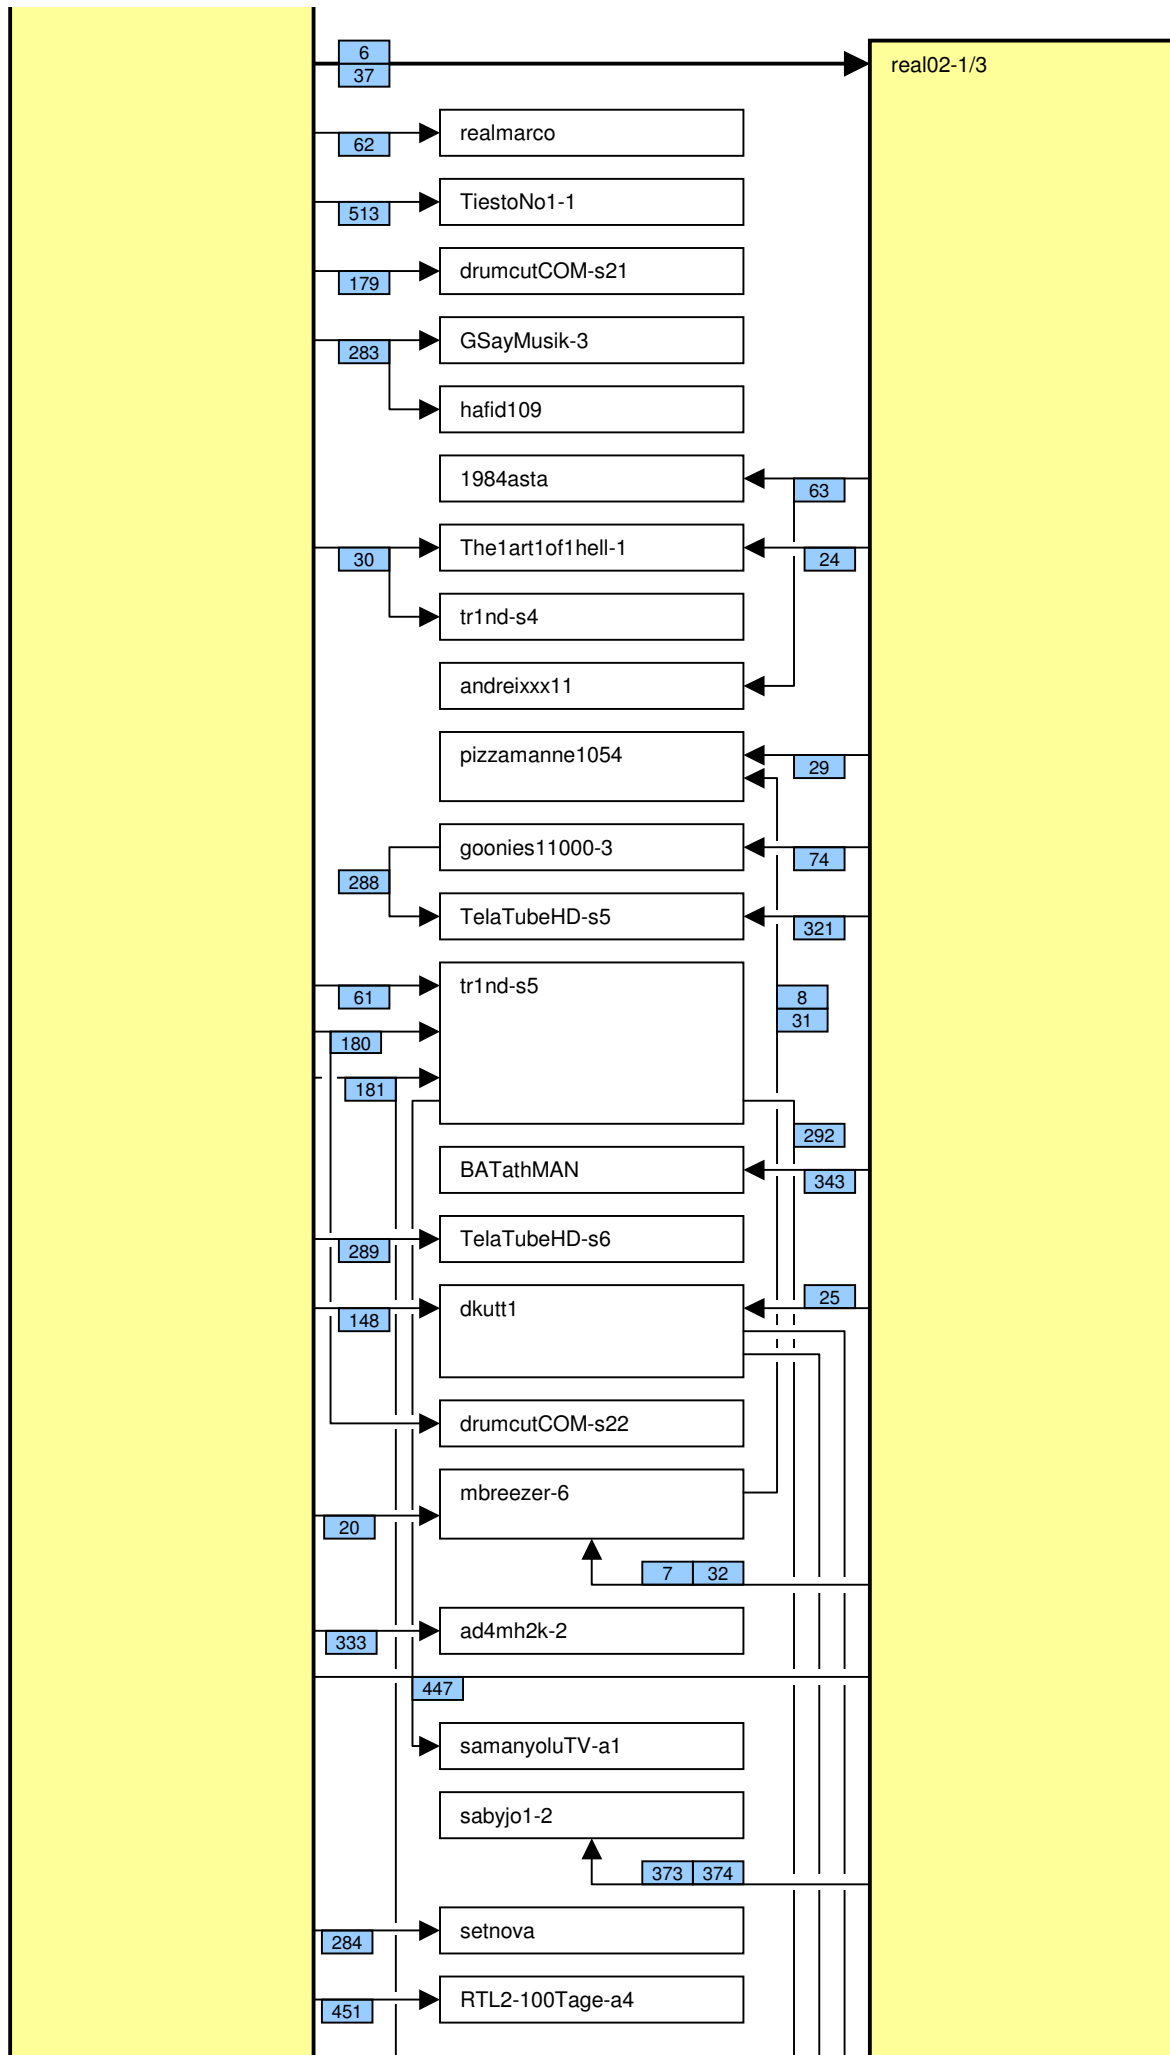

Verknüpfung der Videos im Zeitstrahl vom loveparade2010doku.wordpress.com

Stand vom 31.12.2011

Diese Übersicht zeigt, mit welchen Synchronisationspunkten (Syncs) die Videos im Zeitstrahl auf <http://loveparade2010doku.wordpress.com/2010/07/31/loveparade-ungluck-videos-verknupfen-zeitstrahl> miteinander verknüpft sind. Die Anordnung entspricht in etwa der zeitlichen Reihenfolge, Vorrang hatte jedoch die möglichst übersichtliche Darstellung der Abhängigkeiten untereinander.

Legende

Thaido	Uservideo
Ü-Kam16	Überwachungsvideo
The1art1of1hell-3	Uservideo im Verlauf der Hauptachse
The1art1of1hell-3	Uservideo im Verlauf einer alternativen Hauptachse
PITGoesUtube	andere wichtige Uservideos mit vielen oder bedeutenden Abhängigkeiten
coolwojtek-1	Uservideos mit eigener Zeitkonsistenz
Hitower78-1	
berndsta-s1	
kdher-445	Foto
→	Verknüpfung (Sync) zwischen Videos
→	Verknüpfung (Sync) zwischen Videos auf der Hauptachse und anderen wichtigen Videos
- - - - - →	unsichere Verknüpfung
110	Synchronisationspunkt von Uservideos mit den Überwachungskameras
137	Synchronisationspunkt zwischen Uservideos untereinander
160	Synchronisationspunkt aufgrund nachgewiesener Zeitkonsistenz der Videos eines Users
16	Synchronisationspunkt aufgrund angenommener Zeitkonsistenz der Videos eines Users
0b	Synchronisationspunkt aufgrund sonstiger Userangaben
147	Synchronisationspunkt aufgrund der EXIF-Zeit von Fotos