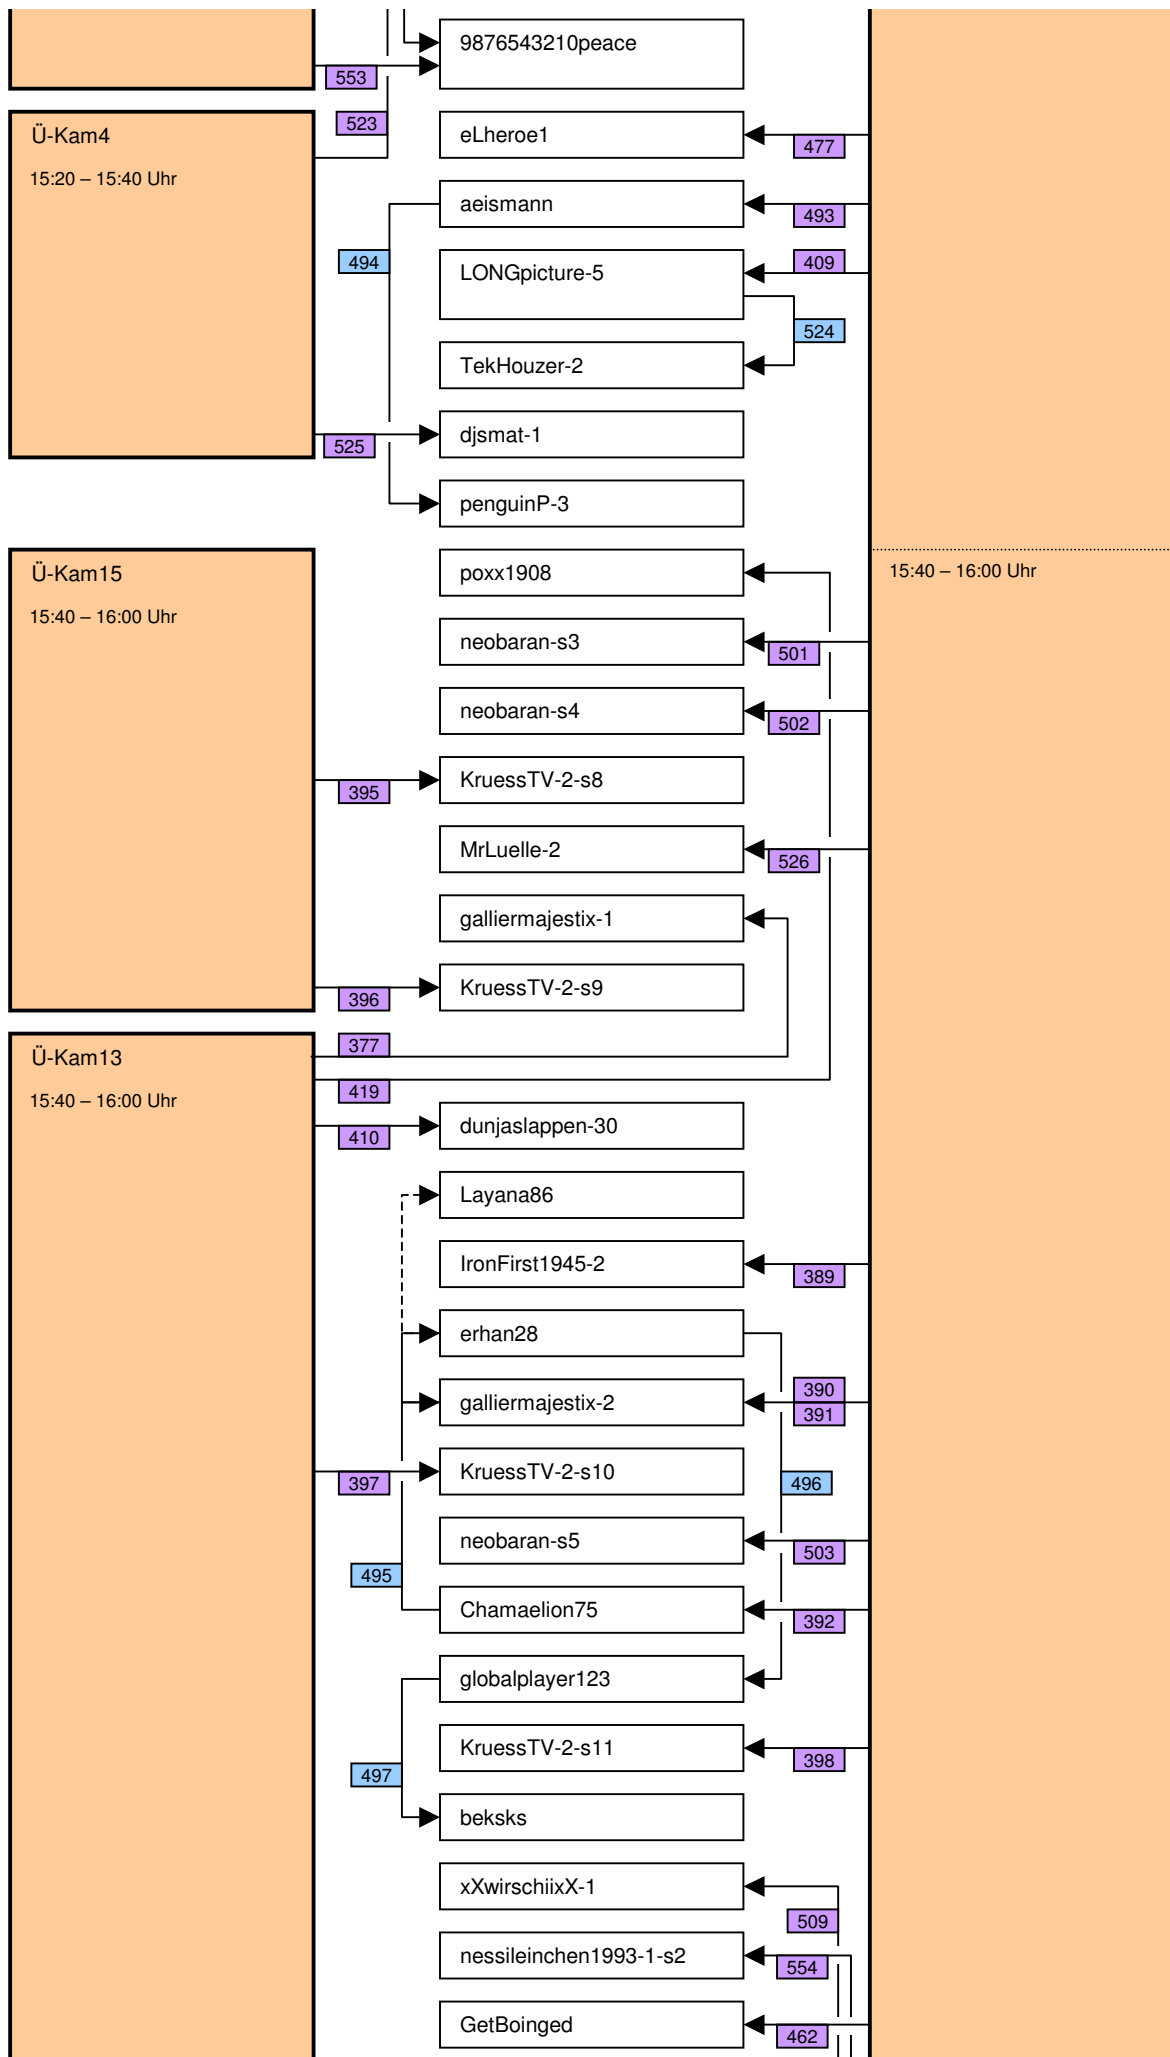

Verknüpfung der Videos im Zeitstrahl vom loveparade2010doku.wordpress.com

Stand vom 31.12.2011

Diese Übersicht zeigt, mit welchen Synchronisationspunkten (Syncs) die Videos im Zeitstrahl auf <http://loveparade2010doku.wordpress.com/2010/07/31/loveparade-ungluck-videos-verknupfen-zeitstrahl> miteinander verknüpft sind. Die Anordnung entspricht in etwa der zeitlichen Reihenfolge, Vorrang hatte jedoch die möglichst übersichtliche Darstellung der Abhängigkeiten untereinander.

Legende

Thaido	Uservideo
Ü-Kam16	Überwachungsvideo
The1art1of1hell-3	Uservideo im Verlauf der Hauptachse
The1art1of1hell-3	Uservideo im Verlauf einer alternativen Hauptachse
PITGoesUtube	andere wichtige Uservideos mit vielen oder bedeutenden Abhängigkeiten
coolwojtek-1	Uservideos mit eigener Zeitkonsistenz
Hitower78-1	
berndsta-s1	
kdher-445	Foto
→	Verknüpfung (Sync) zwischen Videos
→	Verknüpfung (Sync) zwischen Videos auf der Hauptachse und anderen wichtigen Videos
- - - - - →	unsichere Verknüpfung
110	Synchronisationspunkt von Uservideos mit den Überwachungskameras
137	Synchronisationspunkt zwischen Uservideos untereinander
160	Synchronisationspunkt aufgrund nachgewiesener Zeitkonsistenz der Videos eines Users
16	Synchronisationspunkt aufgrund angenommener Zeitkonsistenz der Videos eines Users
0b	Synchronisationspunkt aufgrund sonstiger Userangaben
147	Synchronisationspunkt aufgrund der EXIF-Zeit von Fotos