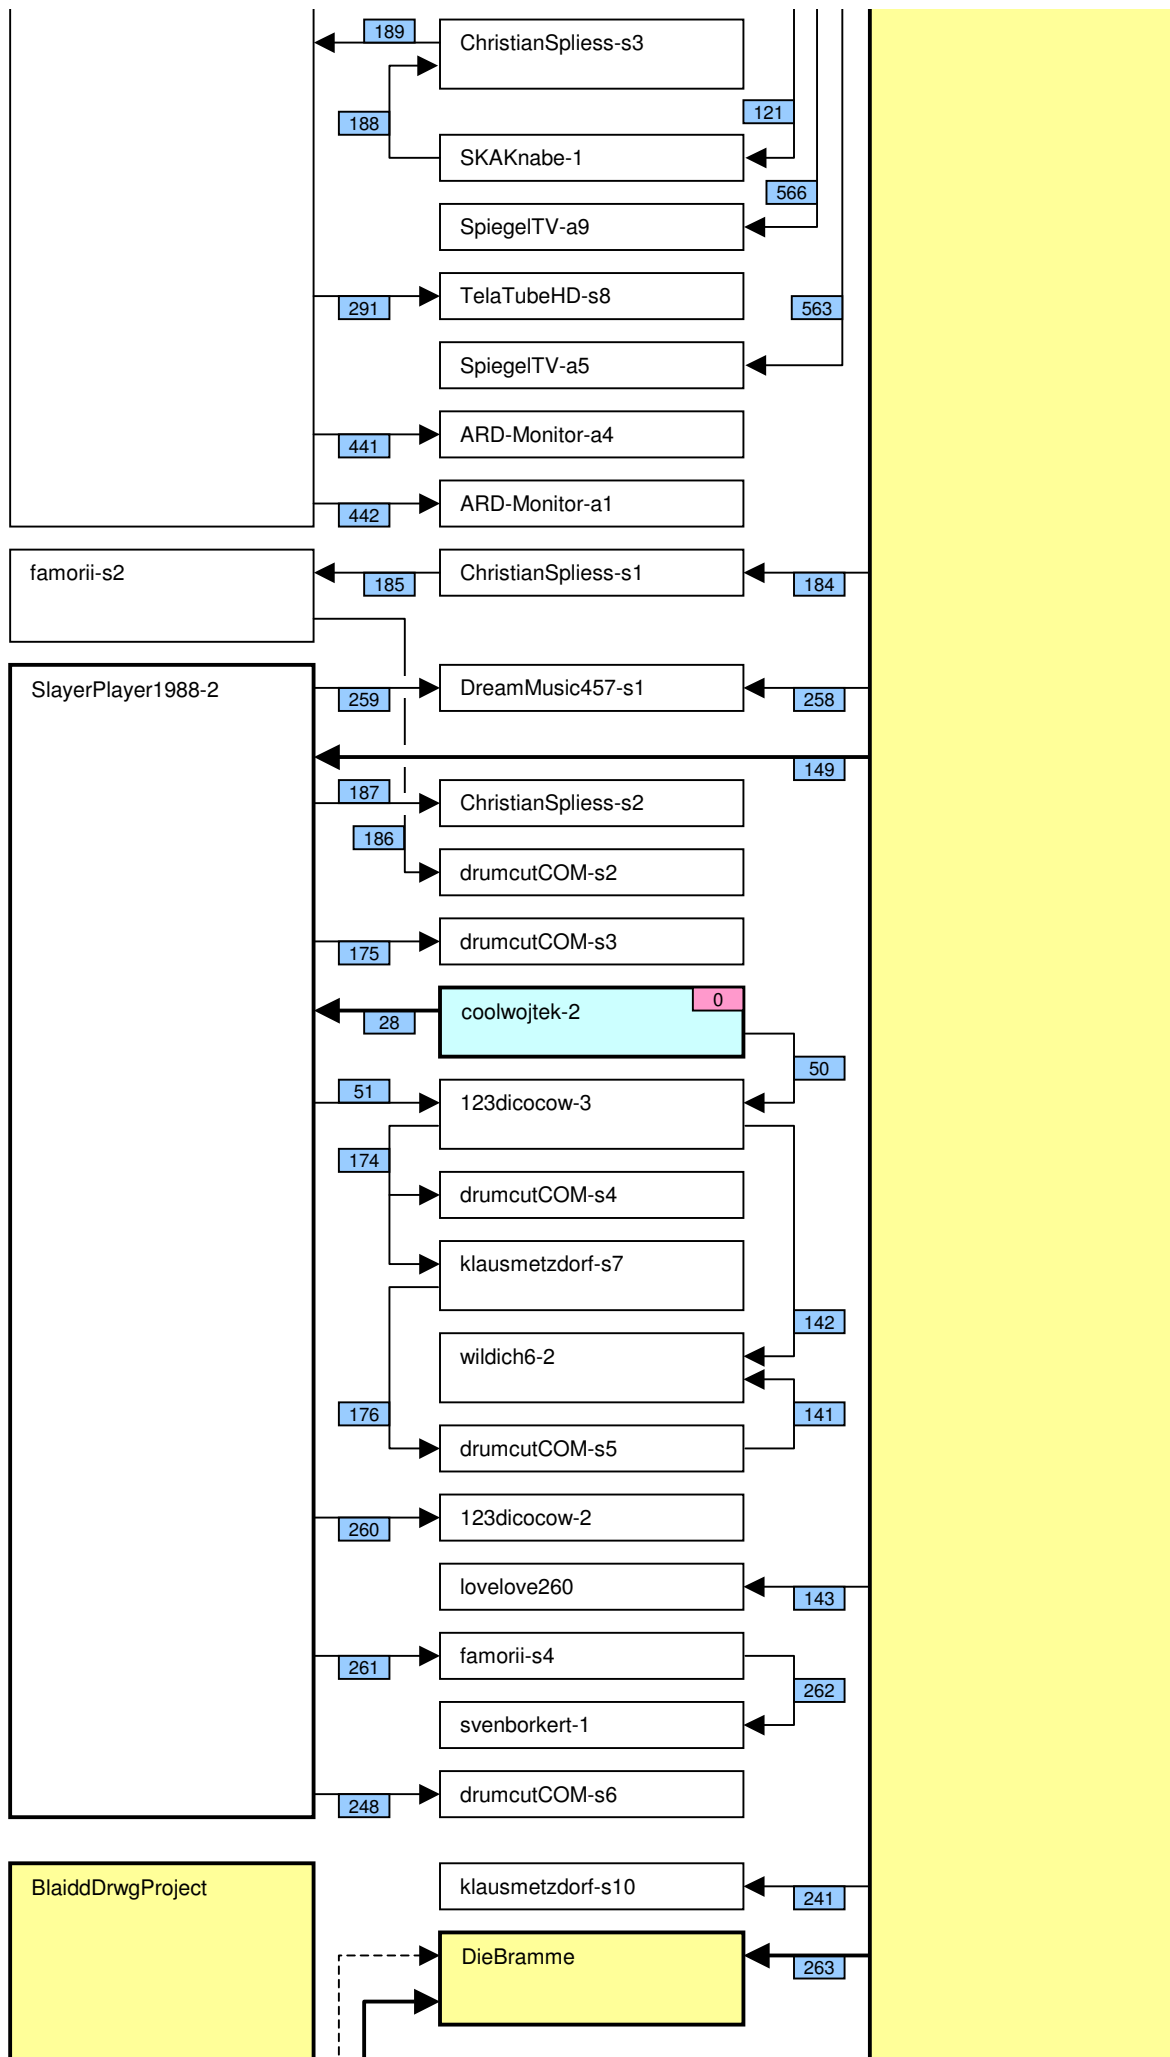

Verknüpfung der Videos im Zeitstrahl vom loveparade2010doku.wordpress.com

Stand vom 31.12.2011

Diese Übersicht zeigt, mit welchen Synchronisationspunkten (Syncs) die Videos im Zeitstrahl auf <http://loveparade2010doku.wordpress.com/2010/07/31/loveparade-ungluck-videos-verknupfen-zeitstrahl> miteinander verknüpft sind. Die Anordnung entspricht in etwa der zeitlichen Reihenfolge, Vorrang hatte jedoch die möglichst übersichtliche Darstellung der Abhängigkeiten untereinander.

Legende

Thaido	Uservideo
Ü-Kam16	Überwachungsvideo
The1art1of1hell-3	Uservideo im Verlauf der Hauptachse
The1art1of1hell-3	Uservideo im Verlauf einer alternativen Hauptachse
PITGoesUtube	andere wichtige Uservideos mit vielen oder bedeutenden Abhängigkeiten
coolwojtek-1	Uservideos mit eigener Zeitkonsistenz
Hitower78-1	
berndsta-s1	
kdher-445	Foto
→	Verknüpfung (Sync) zwischen Videos
→	Verknüpfung (Sync) zwischen Videos auf der Hauptachse und anderen wichtigen Videos
- - - - - →	unsichere Verknüpfung
110	Synchronisationspunkt von Uservideos mit den Überwachungskameras
137	Synchronisationspunkt zwischen Uservideos untereinander
160	Synchronisationspunkt aufgrund nachgewiesener Zeitkonsistenz der Videos eines Users
16	Synchronisationspunkt aufgrund angenommener Zeitkonsistenz der Videos eines Users
0b	Synchronisationspunkt aufgrund sonstiger Userangaben
147	Synchronisationspunkt aufgrund der EXIF-Zeit von Fotos