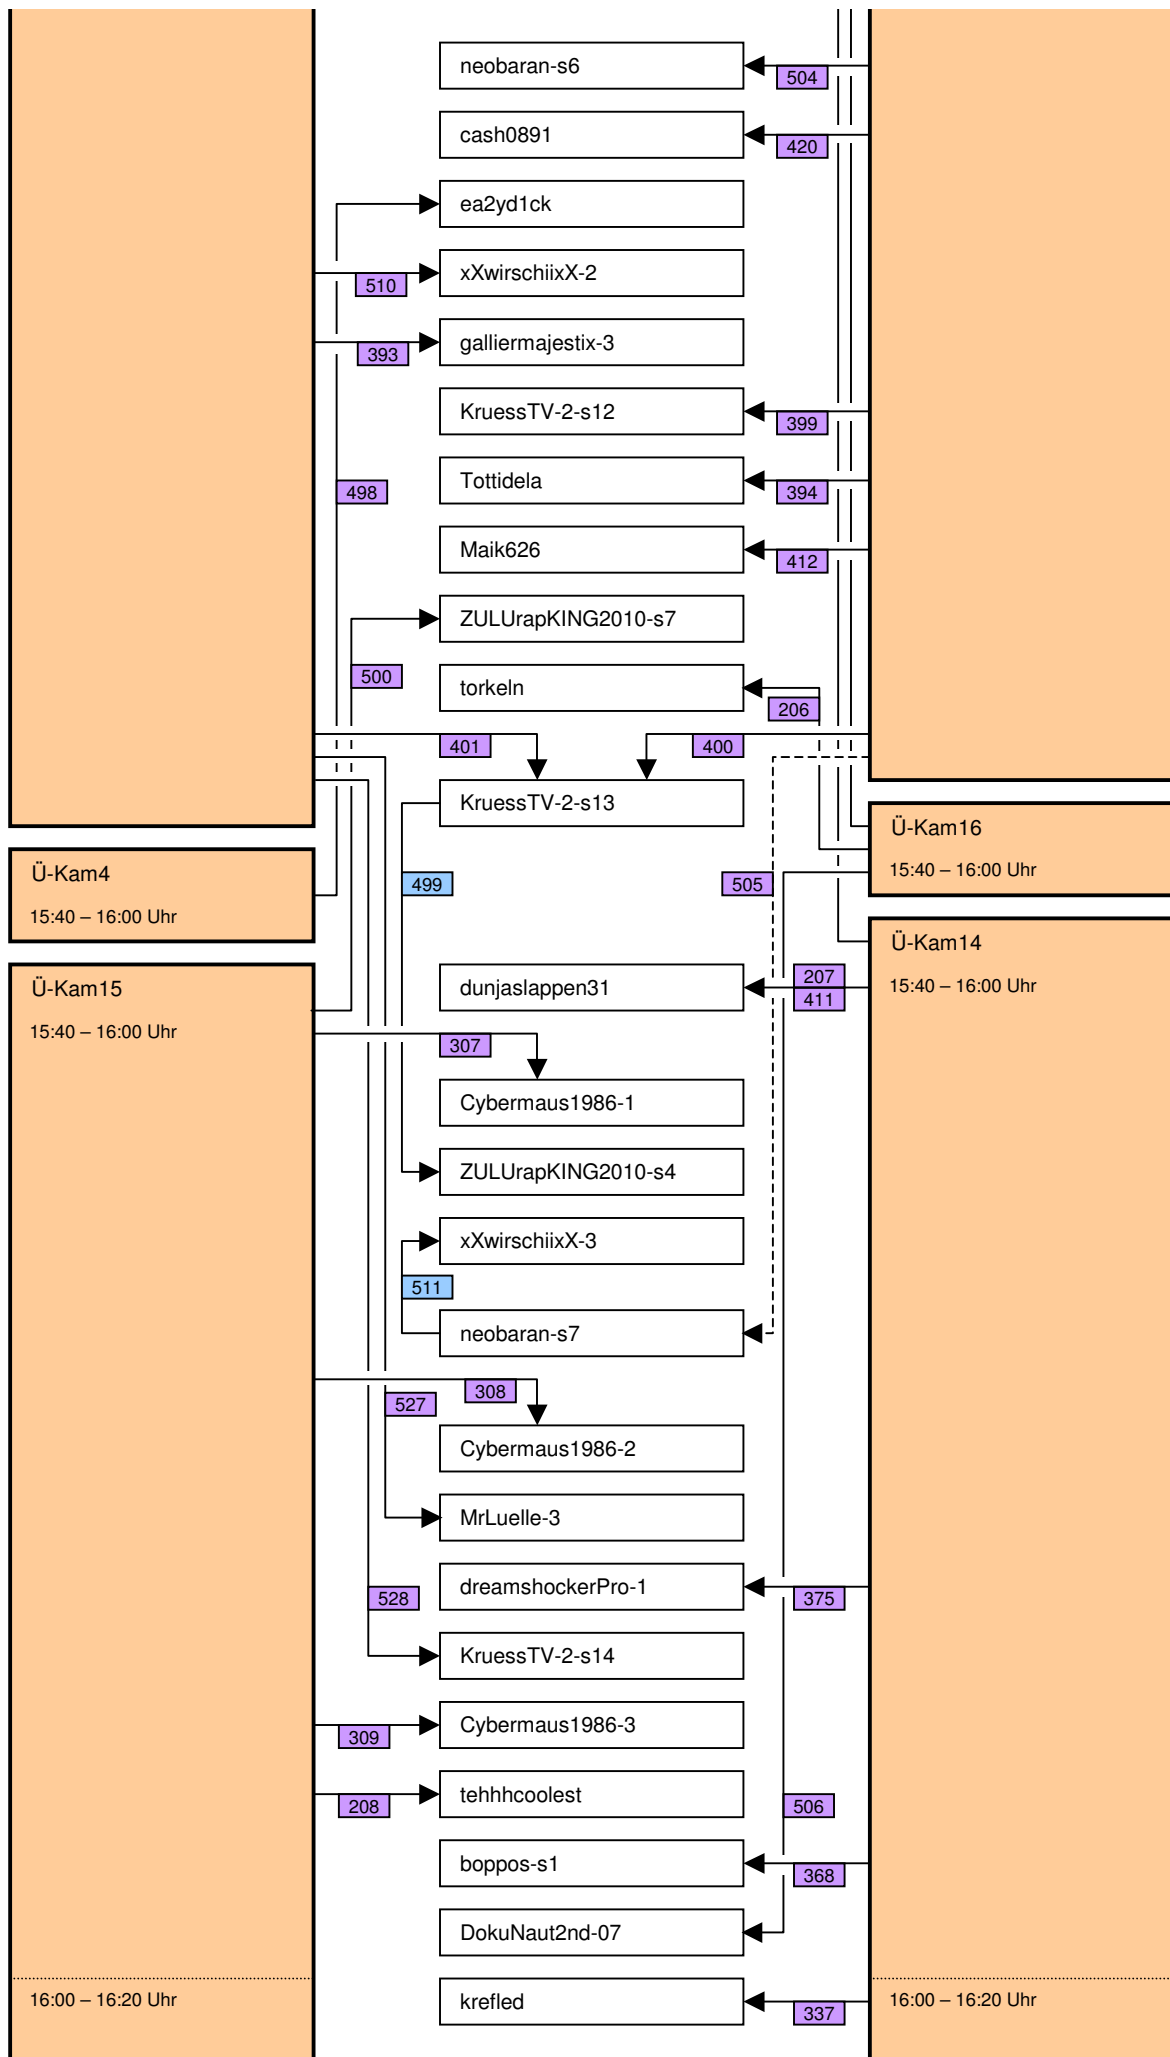

Verknüpfung der Videos im Zeitstrahl vom loveparade2010doku.wordpress.com

Stand vom 31.12.2011

Diese Übersicht zeigt, mit welchen Synchronisationspunkten (Syncs) die Videos im Zeitstrahl auf <http://loveparade2010doku.wordpress.com/2010/07/31/loveparade-ungluck-videos-verknupfen-zeitstrahl> miteinander verknüpft sind. Die Anordnung entspricht in etwa der zeitlichen Reihenfolge, Vorrang hatte jedoch die möglichst übersichtliche Darstellung der Abhängigkeiten untereinander.

Legende

Thaido	Uservideo
Ü-Kam16	Überwachungsvideo
The1art1of1hell-3	Uservideo im Verlauf der Hauptachse
The1art1of1hell-3	Uservideo im Verlauf einer alternativen Hauptachse
PITGoesUtube	andere wichtige Uservideos mit vielen oder bedeutenden Abhängigkeiten
coolwojtek-1	Uservideos mit eigener Zeitkonsistenz
Hitower78-1	
berndsta-s1	
kdher-445	Foto
→	Verknüpfung (Sync) zwischen Videos
→	Verknüpfung (Sync) zwischen Videos auf der Hauptachse und anderen wichtigen Videos
- - - - - →	unsichere Verknüpfung
110	Synchronisationspunkt von Uservideos mit den Überwachungskameras
137	Synchronisationspunkt zwischen Uservideos untereinander
160	Synchronisationspunkt aufgrund nachgewiesener Zeitkonsistenz der Videos eines Users
16	Synchronisationspunkt aufgrund angenommener Zeitkonsistenz der Videos eines Users
0b	Synchronisationspunkt aufgrund sonstiger Userangaben
147	Synchronisationspunkt aufgrund der EXIF-Zeit von Fotos