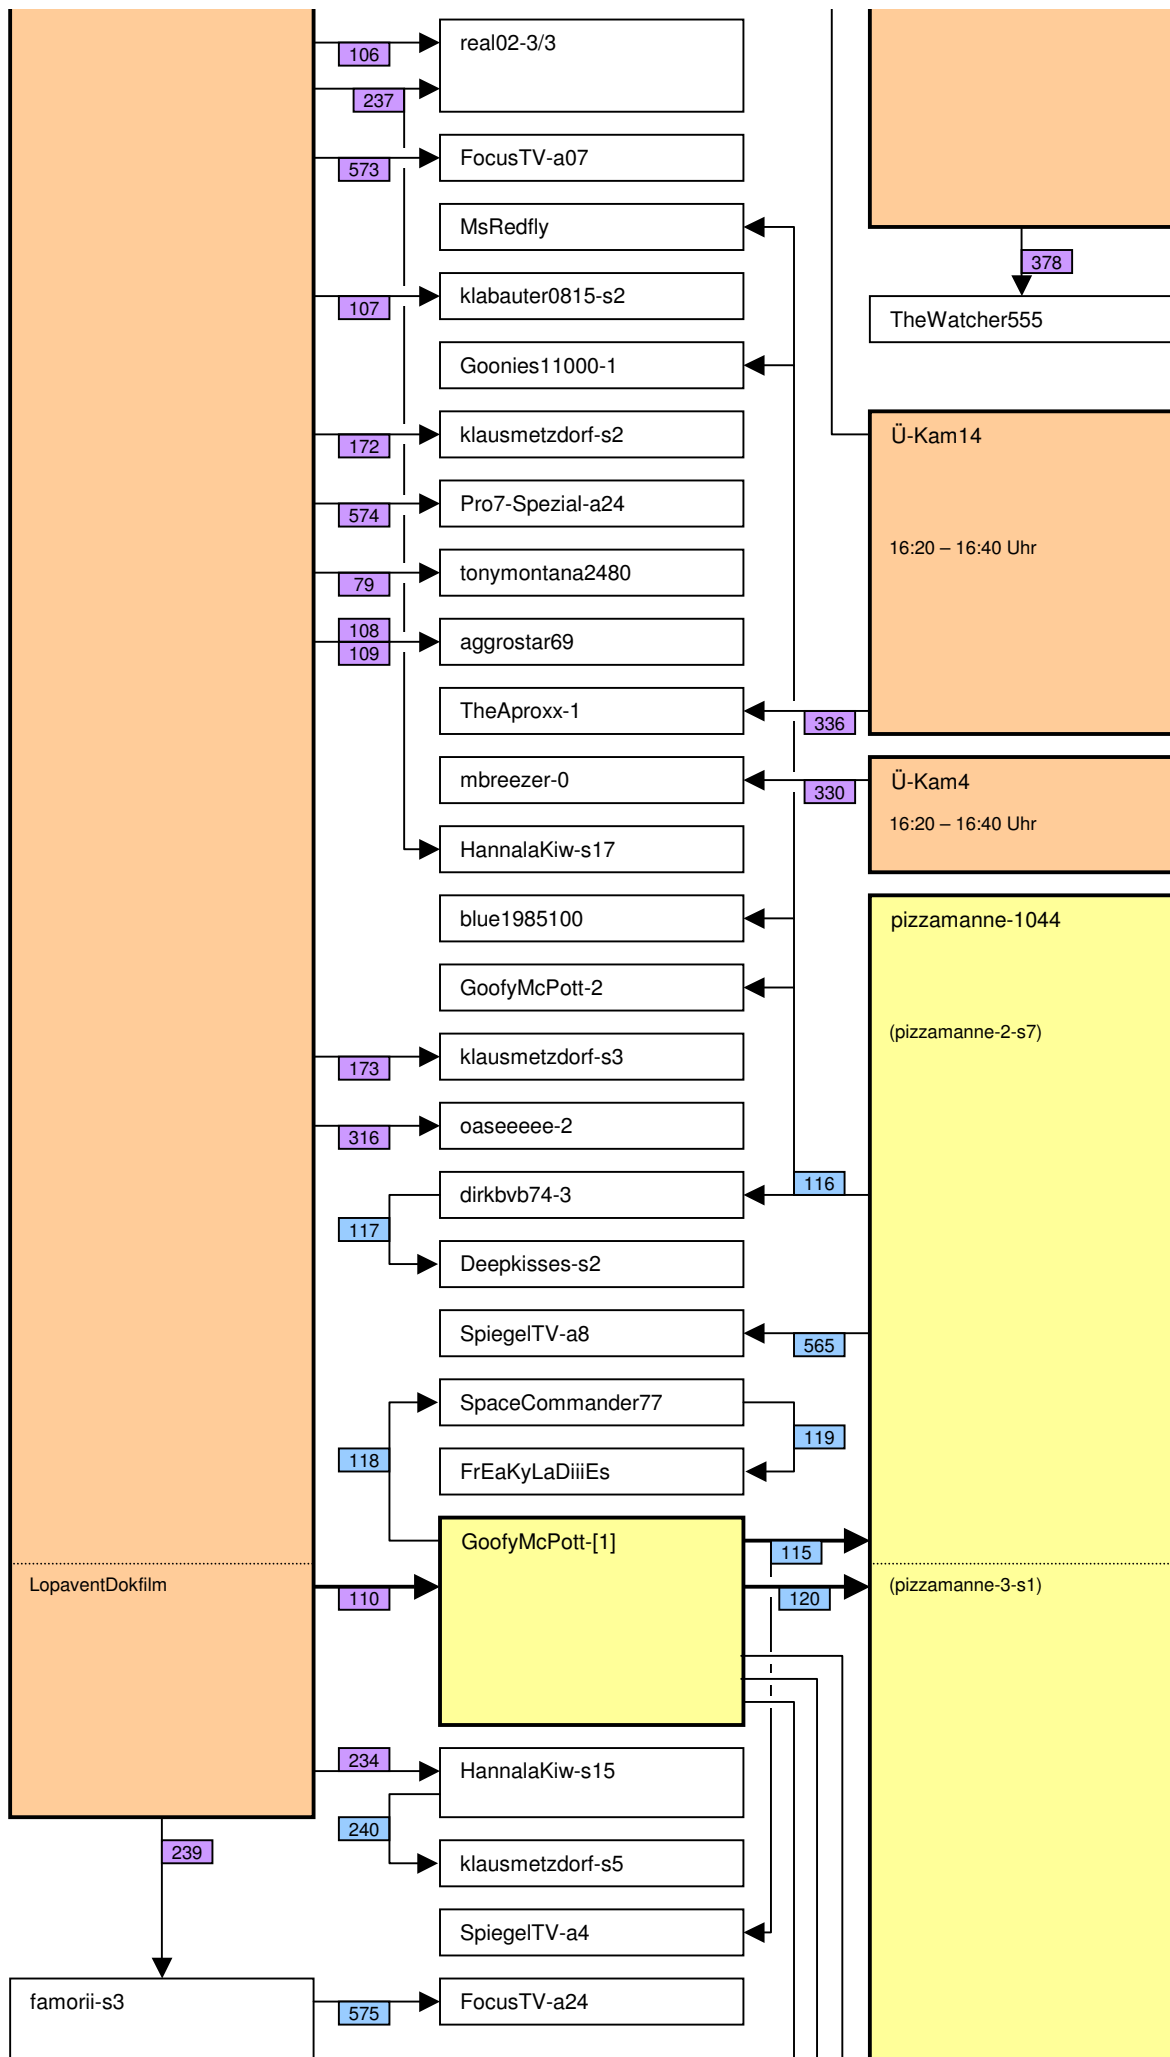

Verknüpfung der Videos im Zeitstrahl vom loveparade2010doku.wordpress.com

Stand vom 31.12.2011

Diese Übersicht zeigt, mit welchen Synchronisationspunkten (Syncs) die Videos im Zeitstrahl auf <http://loveparade2010doku.wordpress.com/2010/07/31/loveparade-ungluck-videos-verknupfen-zeitstrahl> miteinander verknüpft sind. Die Anordnung entspricht in etwa der zeitlichen Reihenfolge, Vorrang hatte jedoch die möglichst übersichtliche Darstellung der Abhängigkeiten untereinander.

Legende

Thaido	Uservideo
Ü-Kam16	Überwachungsvideo
The1art1of1hell-3	Uservideo im Verlauf der Hauptachse
The1art1of1hell-3	Uservideo im Verlauf einer alternativen Hauptachse
PITGoesUtube	andere wichtige Uservideos mit vielen oder bedeutenden Abhängigkeiten
coolwojtek-1	Uservideos mit eigener Zeitkonsistenz
Hitower78-1	
berndsta-s1	
kdher-445	Foto
→	Verknüpfung (Sync) zwischen Videos
→	Verknüpfung (Sync) zwischen Videos auf der Hauptachse und anderen wichtigen Videos
- - - - - →	unsichere Verknüpfung
110	Synchronisationspunkt von Uservideos mit den Überwachungskameras
137	Synchronisationspunkt zwischen Uservideos untereinander
160	Synchronisationspunkt aufgrund nachgewiesener Zeitkonsistenz der Videos eines Users
16	Synchronisationspunkt aufgrund angenommener Zeitkonsistenz der Videos eines Users
0b	Synchronisationspunkt aufgrund sonstiger Userangaben
147	Synchronisationspunkt aufgrund der EXIF-Zeit von Fotos