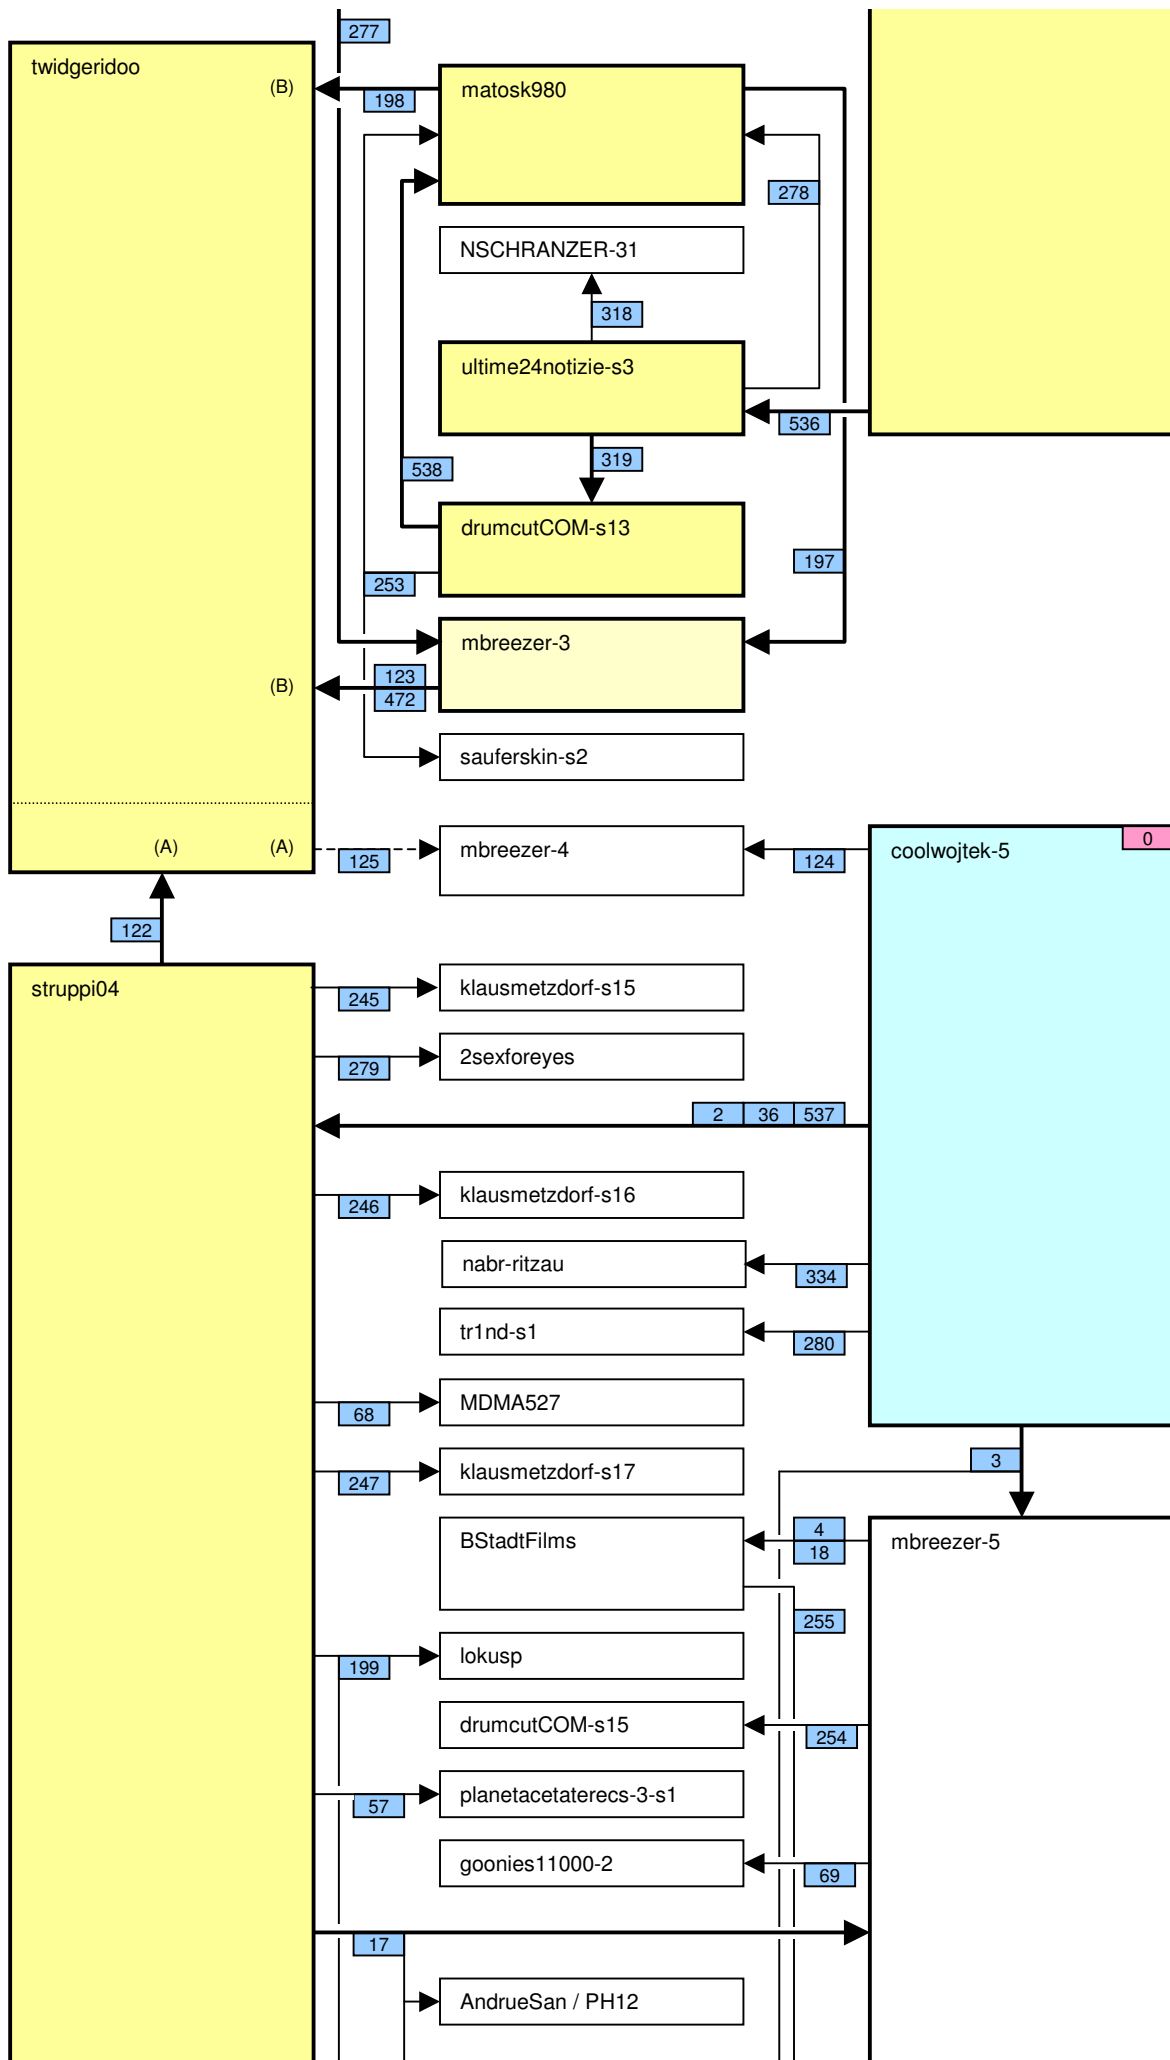

Verknüpfung der Videos im Zeitstrahl vom loveparade2010doku.wordpress.com

Stand vom 31.12.2011

Diese Übersicht zeigt, mit welchen Synchronisationspunkten (Syncs) die Videos im Zeitstrahl auf <http://loveparade2010doku.wordpress.com/2010/07/31/loveparade-ungluck-videos-verknupfen-zeitstrahl> miteinander verknüpft sind. Die Anordnung entspricht in etwa der zeitlichen Reihenfolge, Vorrang hatte jedoch die möglichst übersichtliche Darstellung der Abhängigkeiten untereinander.

Legende

Thaido	Uservideo
Ü-Kam16	Überwachungsvideo
The1art1of1hell-3	Uservideo im Verlauf der Hauptachse
The1art1of1hell-3	Uservideo im Verlauf einer alternativen Hauptachse
PITGoesUtube	andere wichtige Uservideos mit vielen oder bedeutenden Abhängigkeiten
coolwojtek-1	Uservideos mit eigener Zeitkonsistenz
Hitower78-1	
berndsta-s1	
kdher-445	Foto
→	Verknüpfung (Sync) zwischen Videos
→	Verknüpfung (Sync) zwischen Videos auf der Hauptachse und anderen wichtigen Videos
- - - - - →	unsichere Verknüpfung
110	Synchronisationspunkt von Uservideos mit den Überwachungskameras
137	Synchronisationspunkt zwischen Uservideos untereinander
160	Synchronisationspunkt aufgrund nachgewiesener Zeitkonsistenz der Videos eines Users
16	Synchronisationspunkt aufgrund angenommener Zeitkonsistenz der Videos eines Users
0b	Synchronisationspunkt aufgrund sonstiger Userangaben
147	Synchronisationspunkt aufgrund der EXIF-Zeit von Fotos