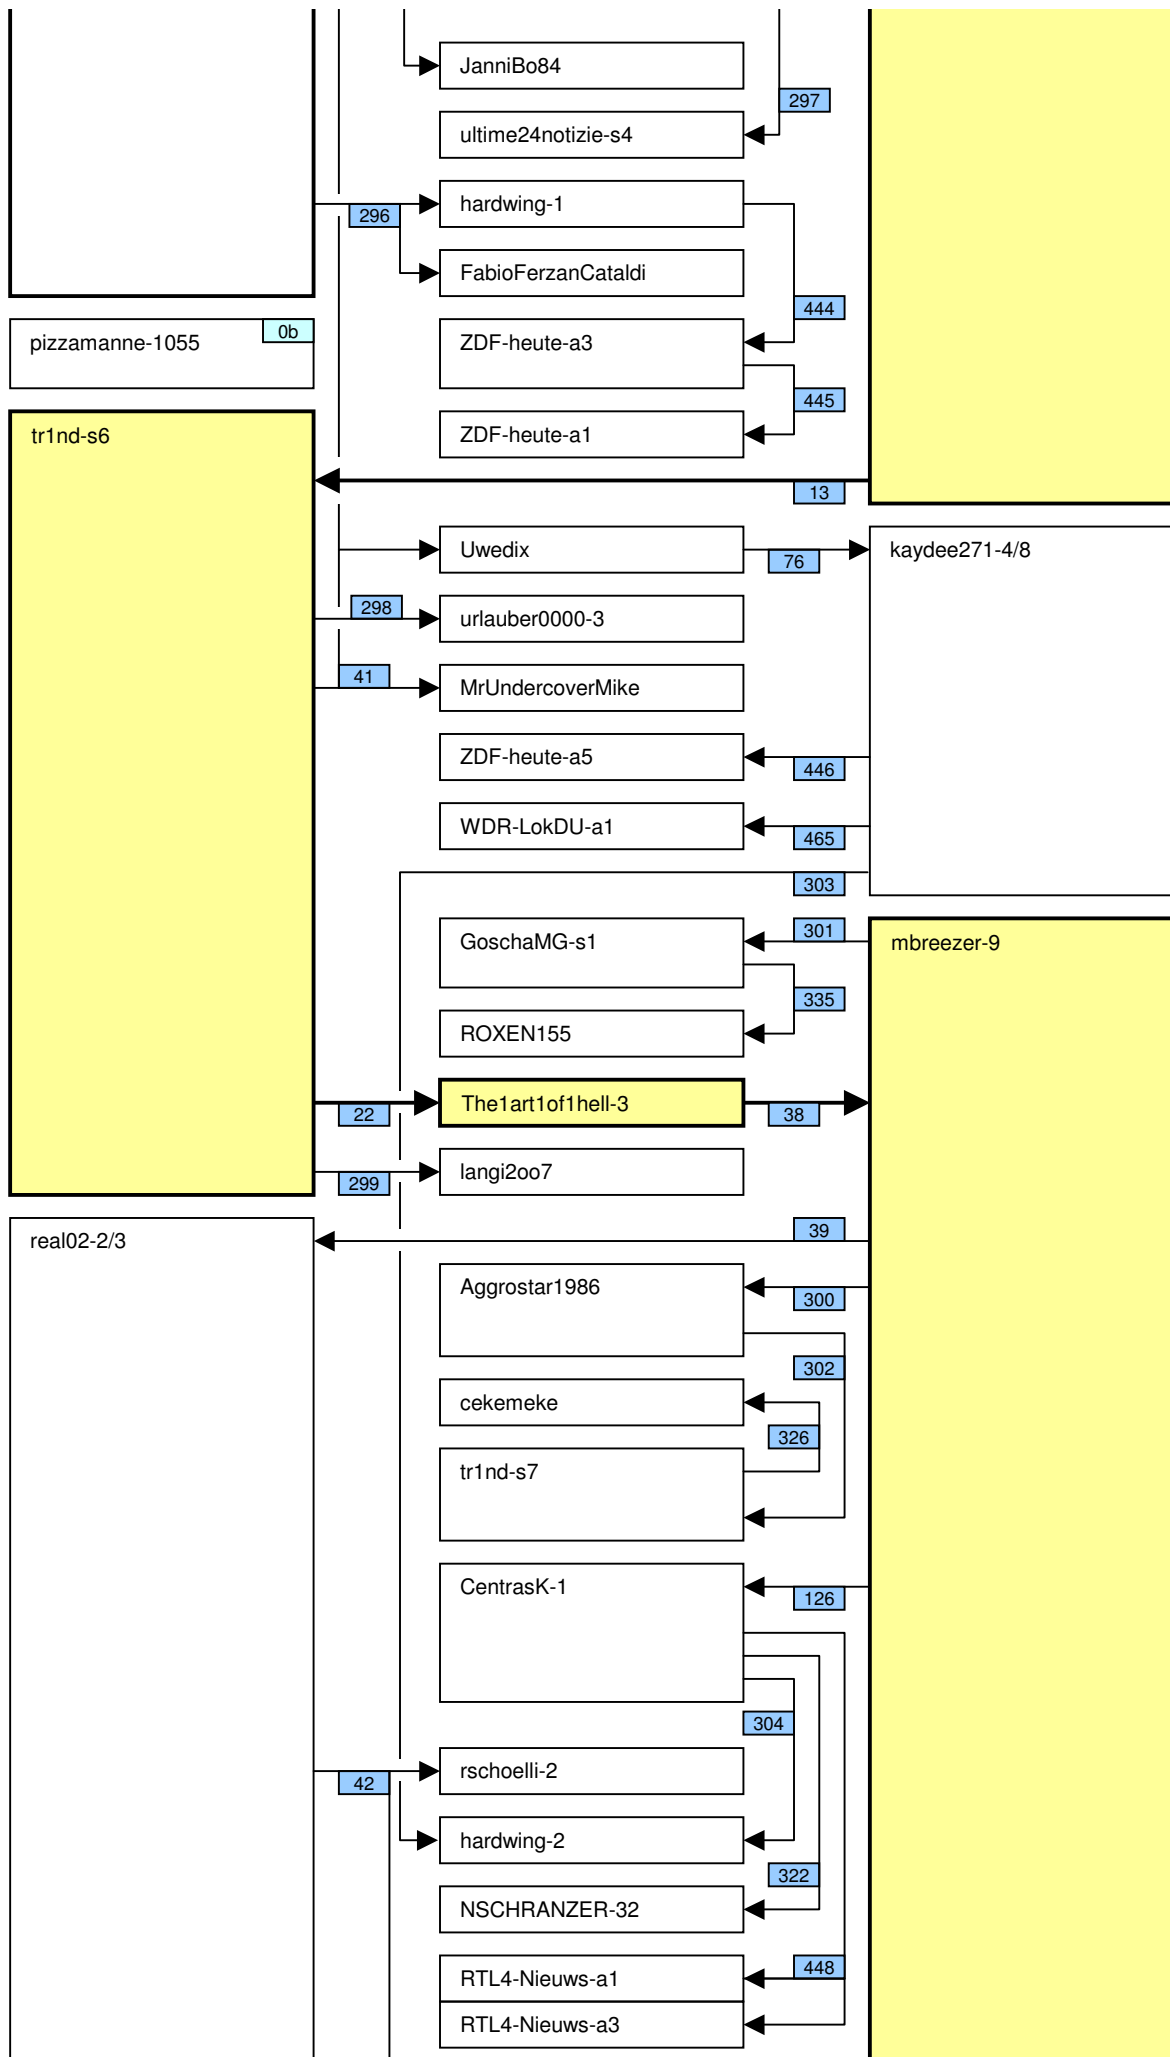

Verknüpfung der Videos im Zeitstrahl vom loveparade2010doku.wordpress.com

Stand vom 31.12.2011

Diese Übersicht zeigt, mit welchen Synchronisationspunkten (Syncs) die Videos im Zeitstrahl auf <http://loveparade2010doku.wordpress.com/2010/07/31/loveparade-ungluck-videos-verknupfen-zeitstrahl> miteinander verknüpft sind. Die Anordnung entspricht in etwa der zeitlichen Reihenfolge, Vorrang hatte jedoch die möglichst übersichtliche Darstellung der Abhängigkeiten untereinander.

Legende

Thaido	Uservideo
Ü-Kam16	Überwachungsvideo
The1art1of1hell-3	Uservideo im Verlauf der Hauptachse
The1art1of1hell-3	Uservideo im Verlauf einer alternativen Hauptachse
PITGoesUtube	andere wichtige Uservideos mit vielen oder bedeutenden Abhängigkeiten
coolwojtek-1	Uservideos mit eigener Zeitkonsistenz
Hitower78-1	
berndsta-s1	
kdher-445	Foto
→	Verknüpfung (Sync) zwischen Videos
→	Verknüpfung (Sync) zwischen Videos auf der Hauptachse und anderen wichtigen Videos
- - - - - →	unsichere Verknüpfung
110	Synchronisationspunkt von Uservideos mit den Überwachungskameras
137	Synchronisationspunkt zwischen Uservideos untereinander
160	Synchronisationspunkt aufgrund nachgewiesener Zeitkonsistenz der Videos eines Users
16	Synchronisationspunkt aufgrund angenommener Zeitkonsistenz der Videos eines Users
0b	Synchronisationspunkt aufgrund sonstiger Userangaben
147	Synchronisationspunkt aufgrund der EXIF-Zeit von Fotos