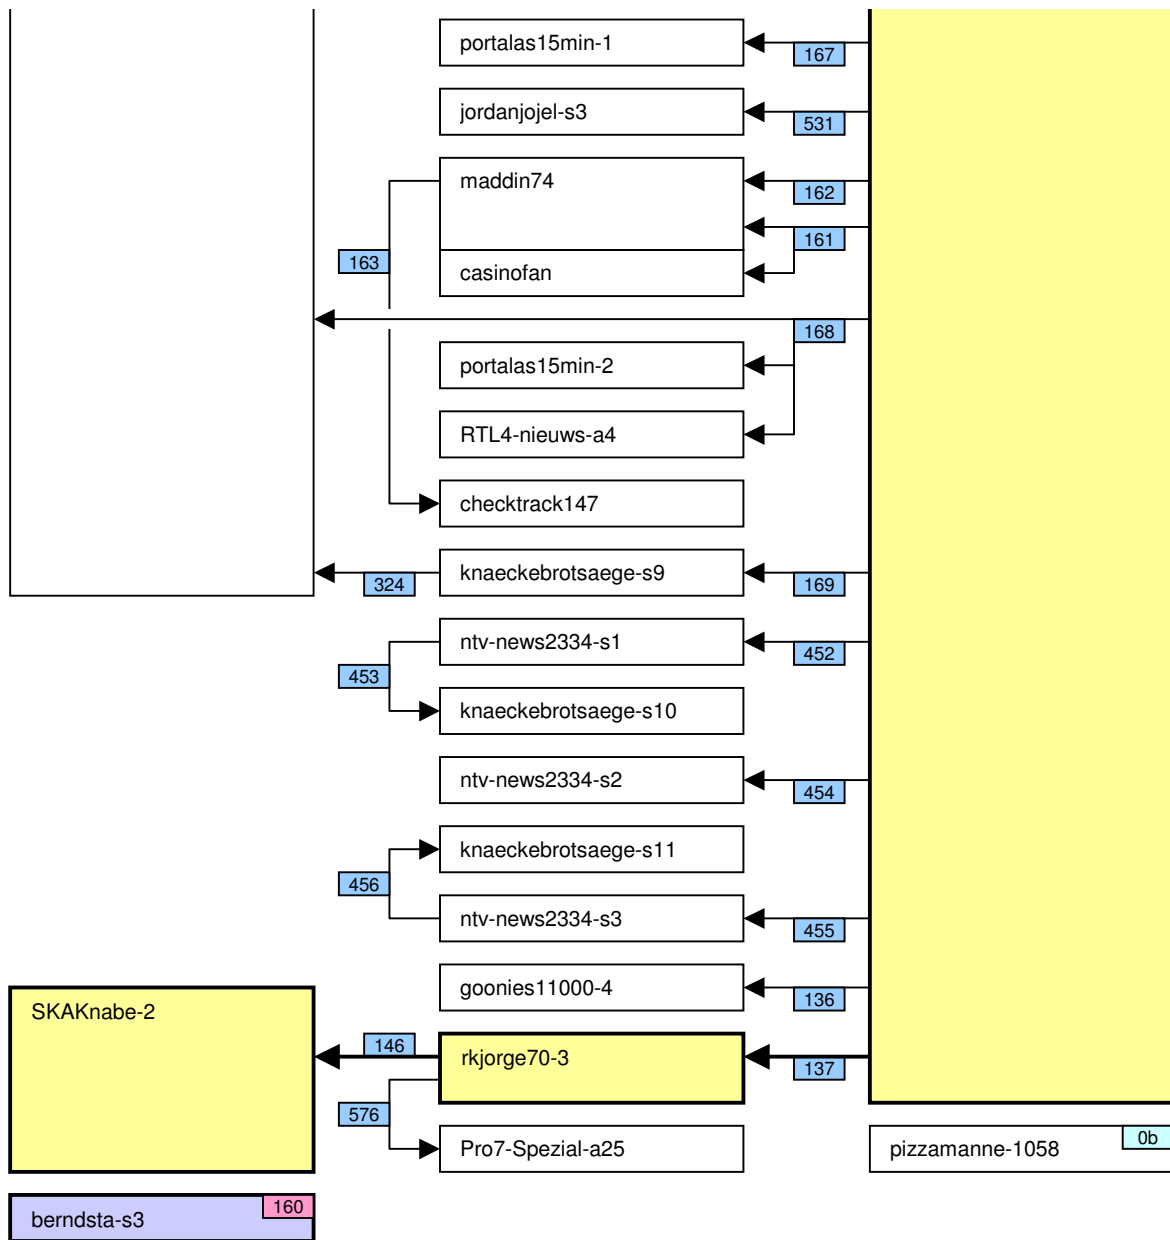

Verknüpfung der Videos im Zeitstrahl vom loveparade2010doku.wordpress.com

Stand vom 31.12.2011

Diese Übersicht zeigt, mit welchen Synchronisationspunkten (Syncs) die Videos im Zeitstrahl auf <http://loveparade2010doku.wordpress.com/2010/07/31/loveparade-ungluck-videos-verknupfen-zeitstrahl> miteinander verknüpft sind. Die Anordnung entspricht in etwa der zeitlichen Reihenfolge, Vorrang hatte jedoch die möglichst übersichtliche Darstellung der Abhängigkeiten untereinander.

Legende

Thaido	Uservideo
Ü-Kam16	Überwachungsvideo
The1art1of1hell-3	Uservideo im Verlauf der Hauptachse
The1art1of1hell-3	Uservideo im Verlauf einer alternativen Hauptachse
PITGoesUtube	andere wichtige Uservideos mit vielen oder bedeutenden Abhängigkeiten
coolwojtek-1	Uservideos mit eigener Zeitkonsistenz
Hitower78-1	
berndsta-s1	
kdher-445	Foto
→	Verknüpfung (Sync) zwischen Videos
→	Verknüpfung (Sync) zwischen Videos auf der Hauptachse und anderen wichtigen Videos
- - - - - →	unsichere Verknüpfung
110	Synchronisationspunkt von Uservideos mit den Überwachungskameras
137	Synchronisationspunkt zwischen Uservideos untereinander
160	Synchronisationspunkt aufgrund nachgewiesener Zeitkonsistenz der Videos eines Users
16	Synchronisationspunkt aufgrund angenommener Zeitkonsistenz der Videos eines Users
0b	Synchronisationspunkt aufgrund sonstiger Userangaben
147	Synchronisationspunkt aufgrund der EXIF-Zeit von Fotos