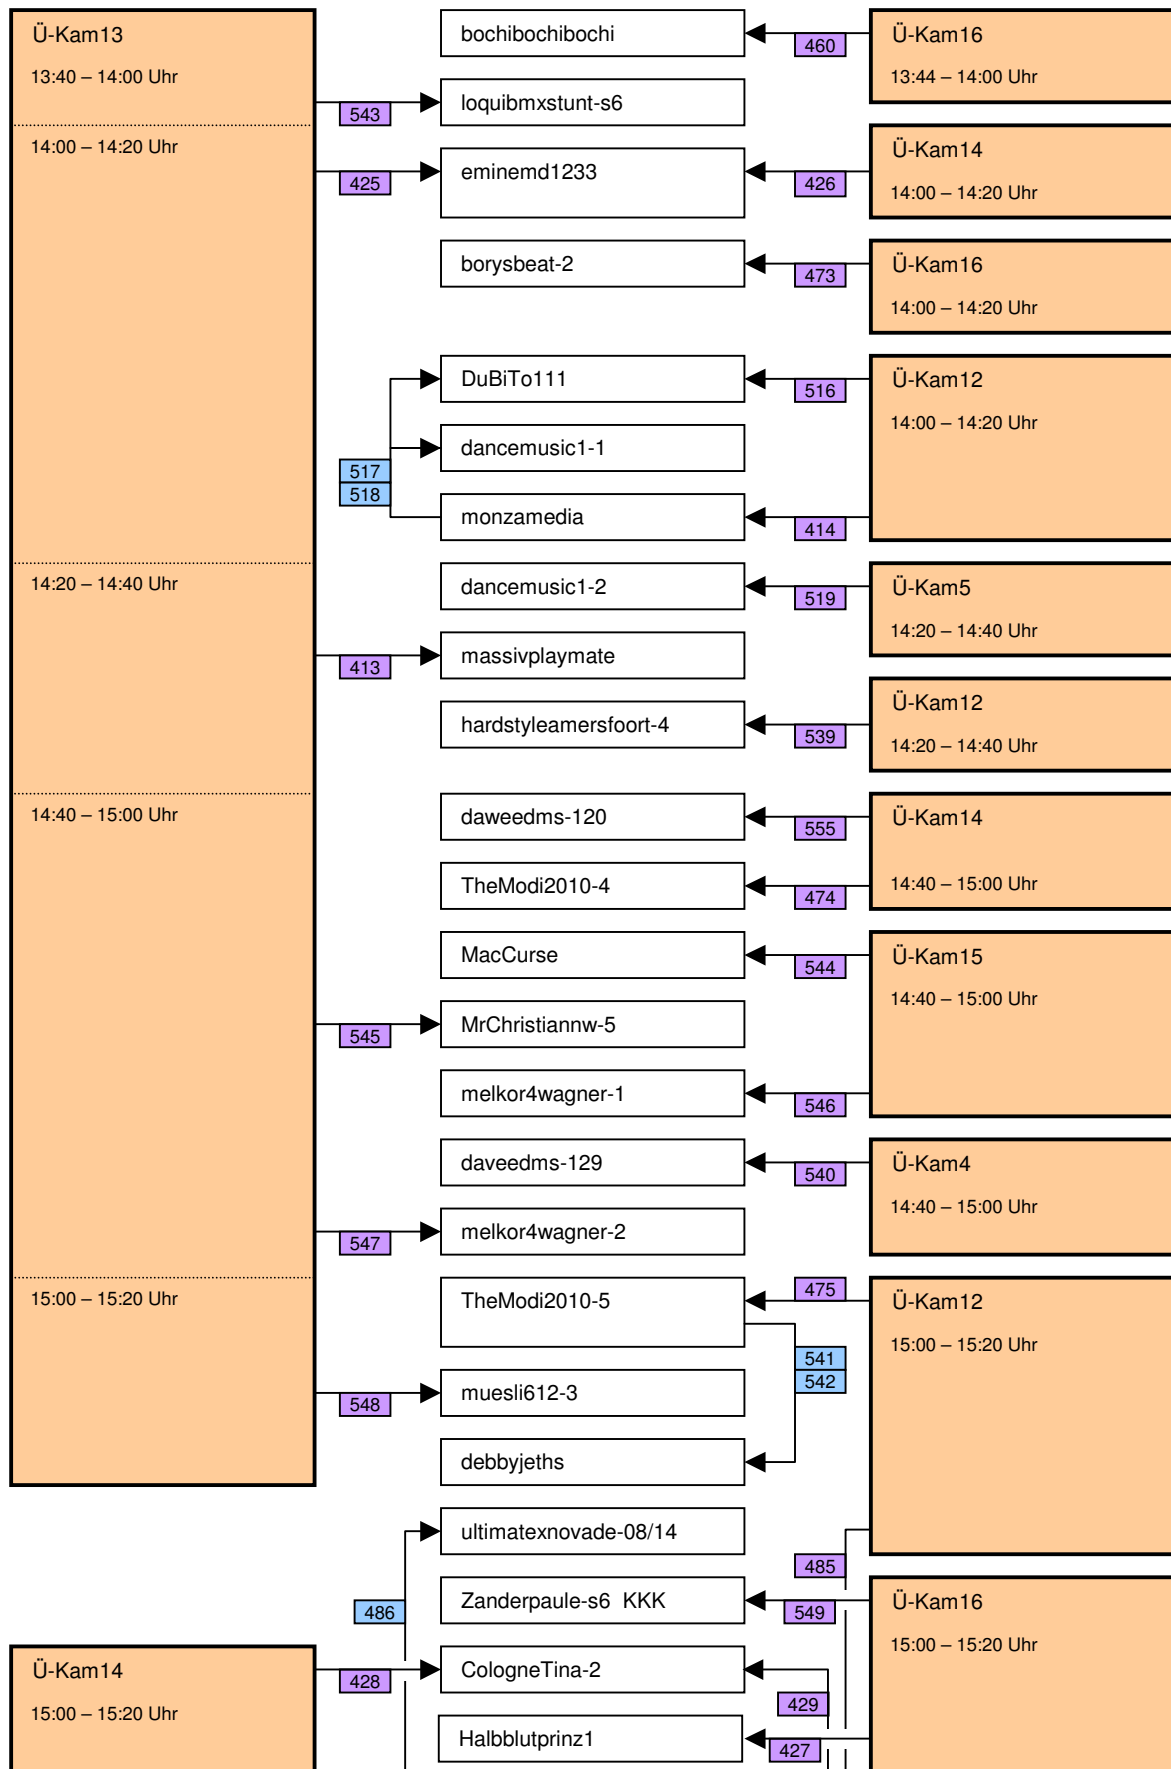

Verknüpfung der Videos im Zeitstrahl vom loveparade2010doku.wordpress.com

Stand vom 31.12.2011

Diese Übersicht zeigt, mit welchen Synchronisationspunkten (Syncs) die Videos im Zeitstrahl auf <http://loveparade2010doku.wordpress.com/2010/07/31/loveparade-ungluck-videos-verknupfen-zeitstrahl> miteinander verknüpft sind. Die Anordnung entspricht in etwa der zeitlichen Reihenfolge, Vorrang hatte jedoch die möglichst übersichtliche Darstellung der Abhängigkeiten untereinander.

Legende

Thaido	Uservideo
Ü-Kam16	Überwachungsvideo
The1art1of1hell-3	Uservideo im Verlauf der Hauptachse
The1art1of1hell-3	Uservideo im Verlauf einer alternativen Hauptachse
PITGoesUtube	andere wichtige Uservideos mit vielen oder bedeutenden Abhängigkeiten
coolwojtek-1	Uservideos mit eigener Zeitkonsistenz
Hitower78-1	
berndsta-s1	
kdher-445	Foto
→	Verknüpfung (Sync) zwischen Videos
→	Verknüpfung (Sync) zwischen Videos auf der Hauptachse und anderen wichtigen Videos
- - - - - →	unsichere Verknüpfung
110	Synchronisationspunkt von Uservideos mit den Überwachungskameras
137	Synchronisationspunkt zwischen Uservideos untereinander
160	Synchronisationspunkt aufgrund nachgewiesener Zeitkonsistenz der Videos eines Users
16	Synchronisationspunkt aufgrund angenommener Zeitkonsistenz der Videos eines Users
0b	Synchronisationspunkt aufgrund sonstiger Userangaben
147	Synchronisationspunkt aufgrund der EXIF-Zeit von Fotos