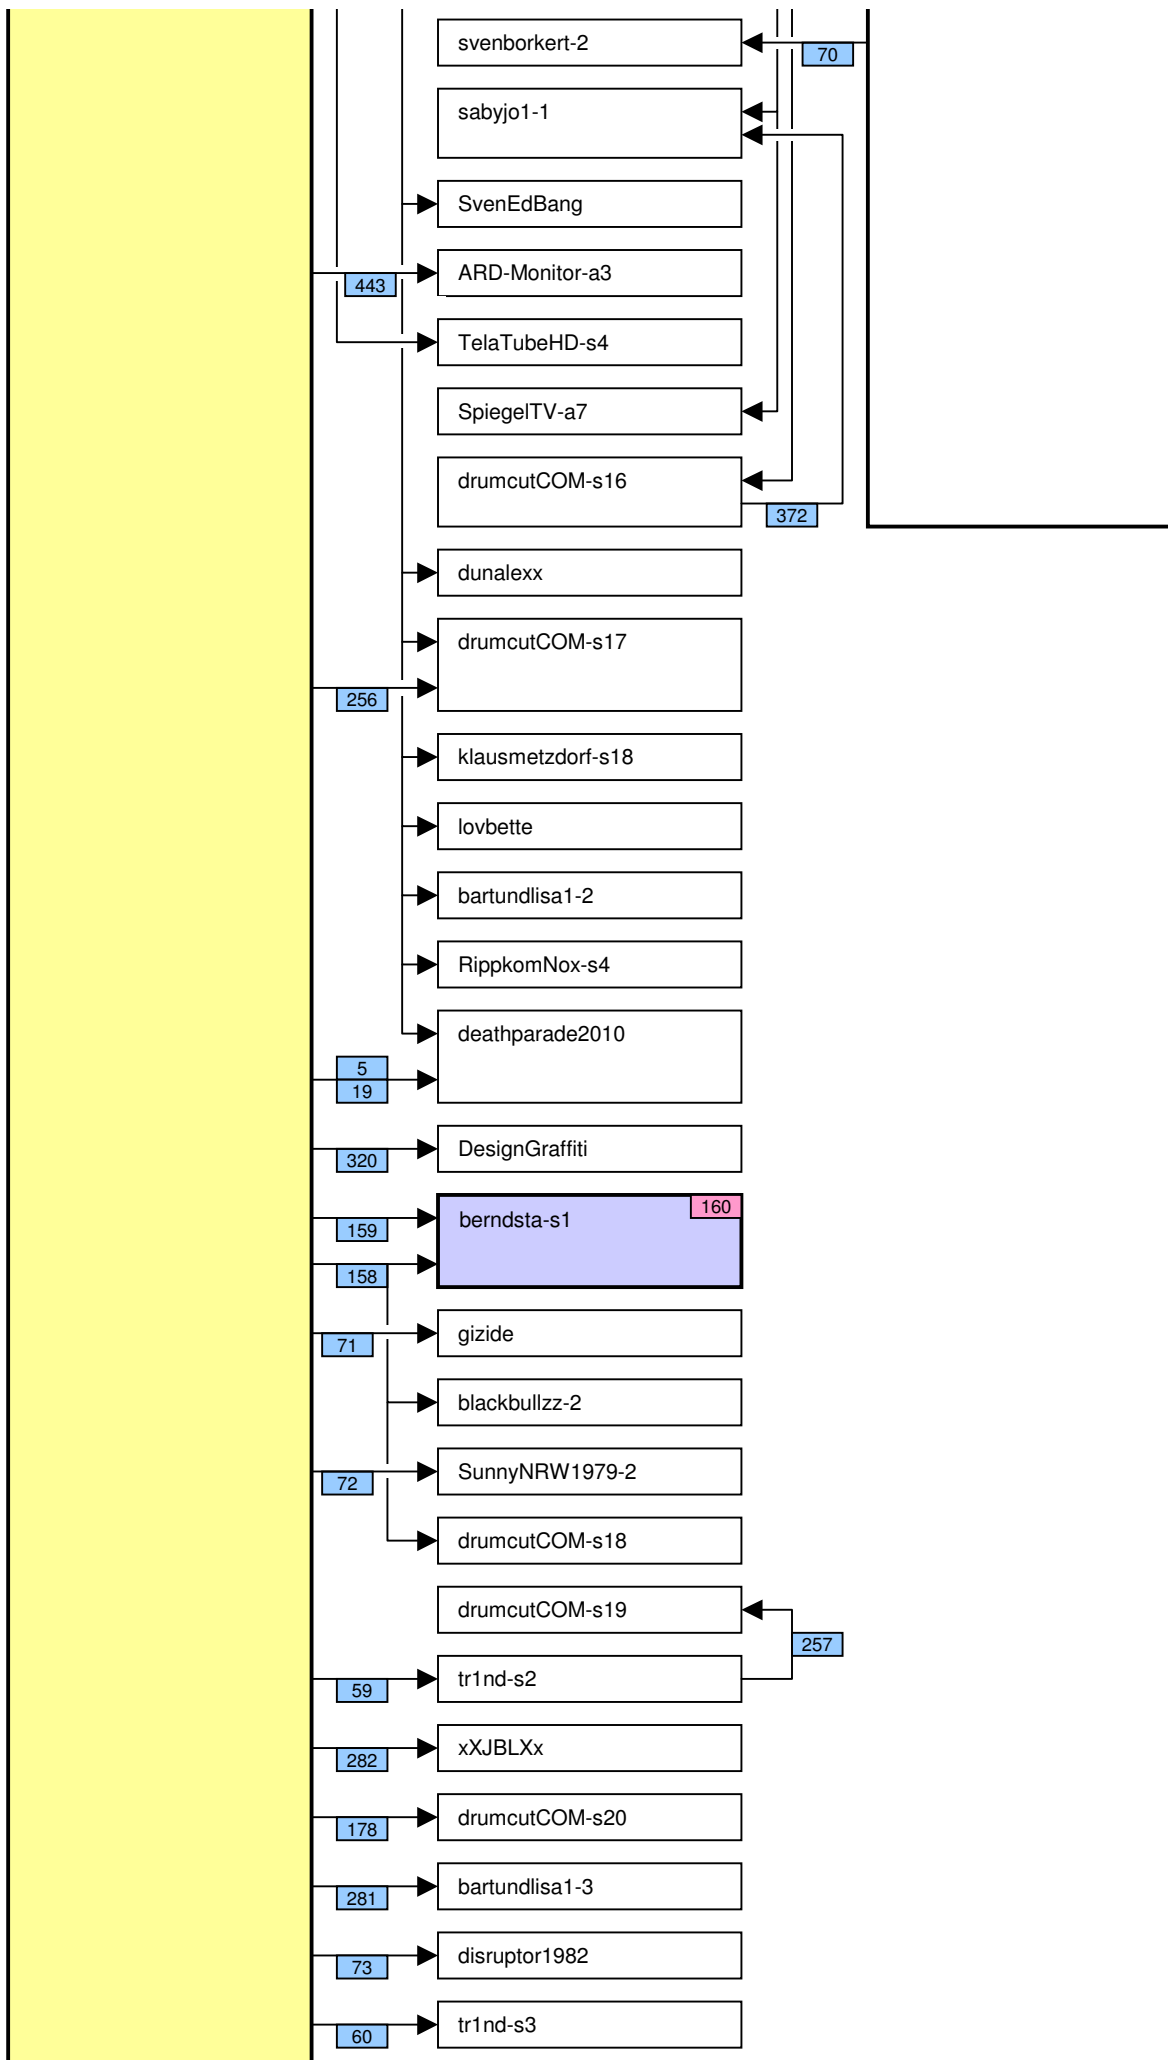

Verknüpfung der Videos im Zeitstrahl vom loveparade2010doku.wordpress.com

Stand vom 31.12.2011

Diese Übersicht zeigt, mit welchen Synchronisationspunkten (Syncs) die Videos im Zeitstrahl auf <http://loveparade2010doku.wordpress.com/2010/07/31/loveparade-ungluck-videos-verknupfen-zeitstrahl> miteinander verknüpft sind. Die Anordnung entspricht in etwa der zeitlichen Reihenfolge, Vorrang hatte jedoch die möglichst übersichtliche Darstellung der Abhängigkeiten untereinander.

Legende

Thaido	Uservideo
Ü-Kam16	Überwachungsvideo
The1art1of1hell-3	Uservideo im Verlauf der Hauptachse
The1art1of1hell-3	Uservideo im Verlauf einer alternativen Hauptachse
PITGoesUtube	andere wichtige Uservideos mit vielen oder bedeutenden Abhängigkeiten
coolwojtek-1	Uservideos mit eigener Zeitkonsistenz
Hitower78-1	
berndsta-s1	
kdher-445	Foto
→	Verknüpfung (Sync) zwischen Videos
→	Verknüpfung (Sync) zwischen Videos auf der Hauptachse und anderen wichtigen Videos
- - - - - →	unsichere Verknüpfung
110	Synchronisationspunkt von Uservideos mit den Überwachungskameras
137	Synchronisationspunkt zwischen Uservideos untereinander
160	Synchronisationspunkt aufgrund nachgewiesener Zeitkonsistenz der Videos eines Users
16	Synchronisationspunkt aufgrund angenommener Zeitkonsistenz der Videos eines Users
0b	Synchronisationspunkt aufgrund sonstiger Userangaben
147	Synchronisationspunkt aufgrund der EXIF-Zeit von Fotos