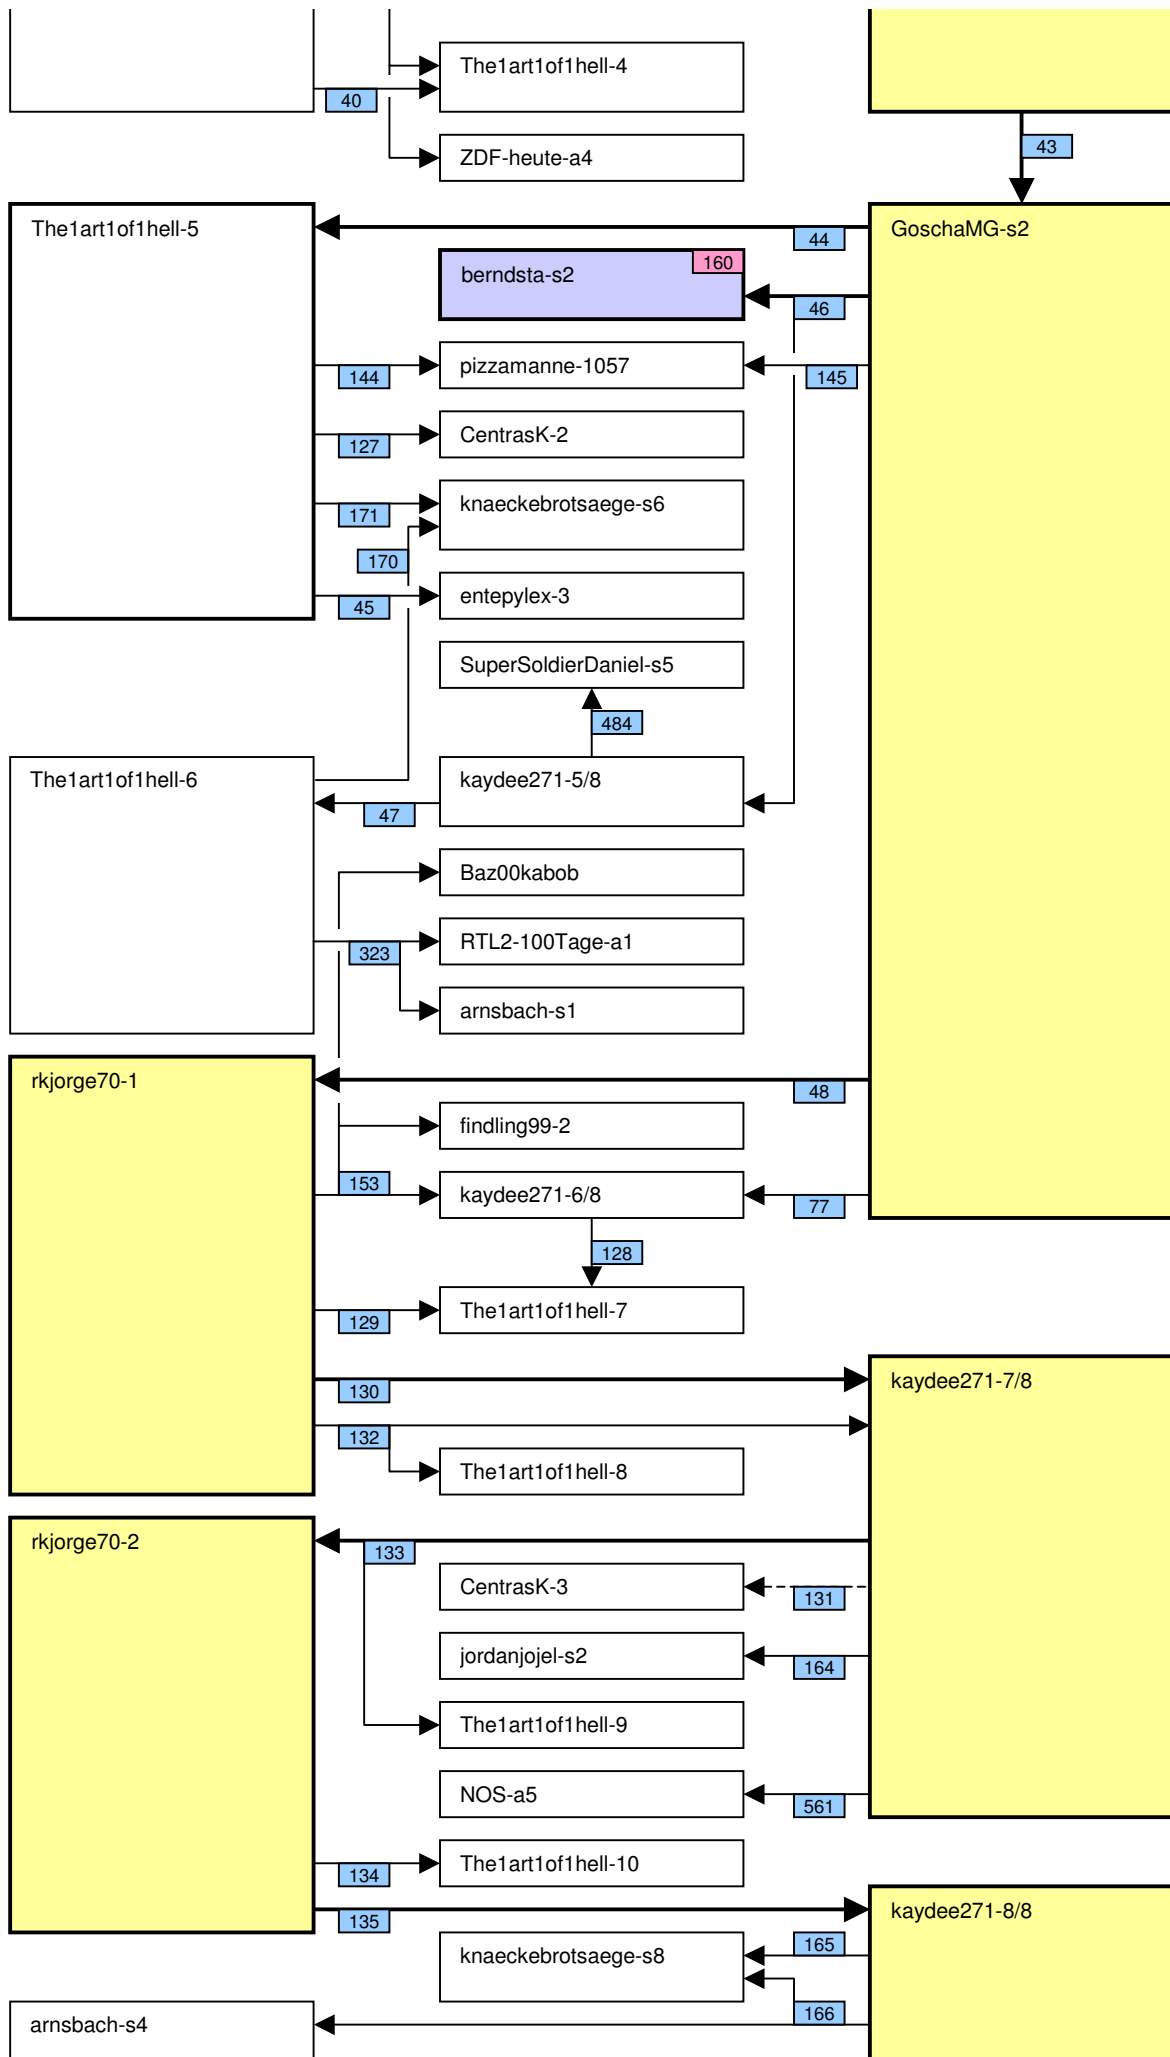

Verknüpfung der Videos im Zeitstrahl vom loveparade2010doku.wordpress.com

Stand vom 31.12.2011

Diese Übersicht zeigt, mit welchen Synchronisationspunkten (Syncs) die Videos im Zeitstrahl auf <http://loveparade2010doku.wordpress.com/2010/07/31/loveparade-ungluck-videos-verknupfen-zeitstrahl> miteinander verknüpft sind. Die Anordnung entspricht in etwa der zeitlichen Reihenfolge, Vorrang hatte jedoch die möglichst übersichtliche Darstellung der Abhängigkeiten untereinander.

Legende

Thaido	Uservideo
Ü-Kam16	Überwachungsvideo
The1art1of1hell-3	Uservideo im Verlauf der Hauptachse
The1art1of1hell-3	Uservideo im Verlauf einer alternativen Hauptachse
PITGoesUtube	andere wichtige Uservideos mit vielen oder bedeutenden Abhängigkeiten
coolwojtek-1	Uservideos mit eigener Zeitkonsistenz
Hitower78-1	
berndsta-s1	
kdher-445	Foto
→	Verknüpfung (Sync) zwischen Videos
→	Verknüpfung (Sync) zwischen Videos auf der Hauptachse und anderen wichtigen Videos
- - - - - →	unsichere Verknüpfung
110	Synchronisationspunkt von Uservideos mit den Überwachungskameras
137	Synchronisationspunkt zwischen Uservideos untereinander
160	Synchronisationspunkt aufgrund nachgewiesener Zeitkonsistenz der Videos eines Users
16	Synchronisationspunkt aufgrund angenommener Zeitkonsistenz der Videos eines Users
0b	Synchronisationspunkt aufgrund sonstiger Userangaben
147	Synchronisationspunkt aufgrund der EXIF-Zeit von Fotos