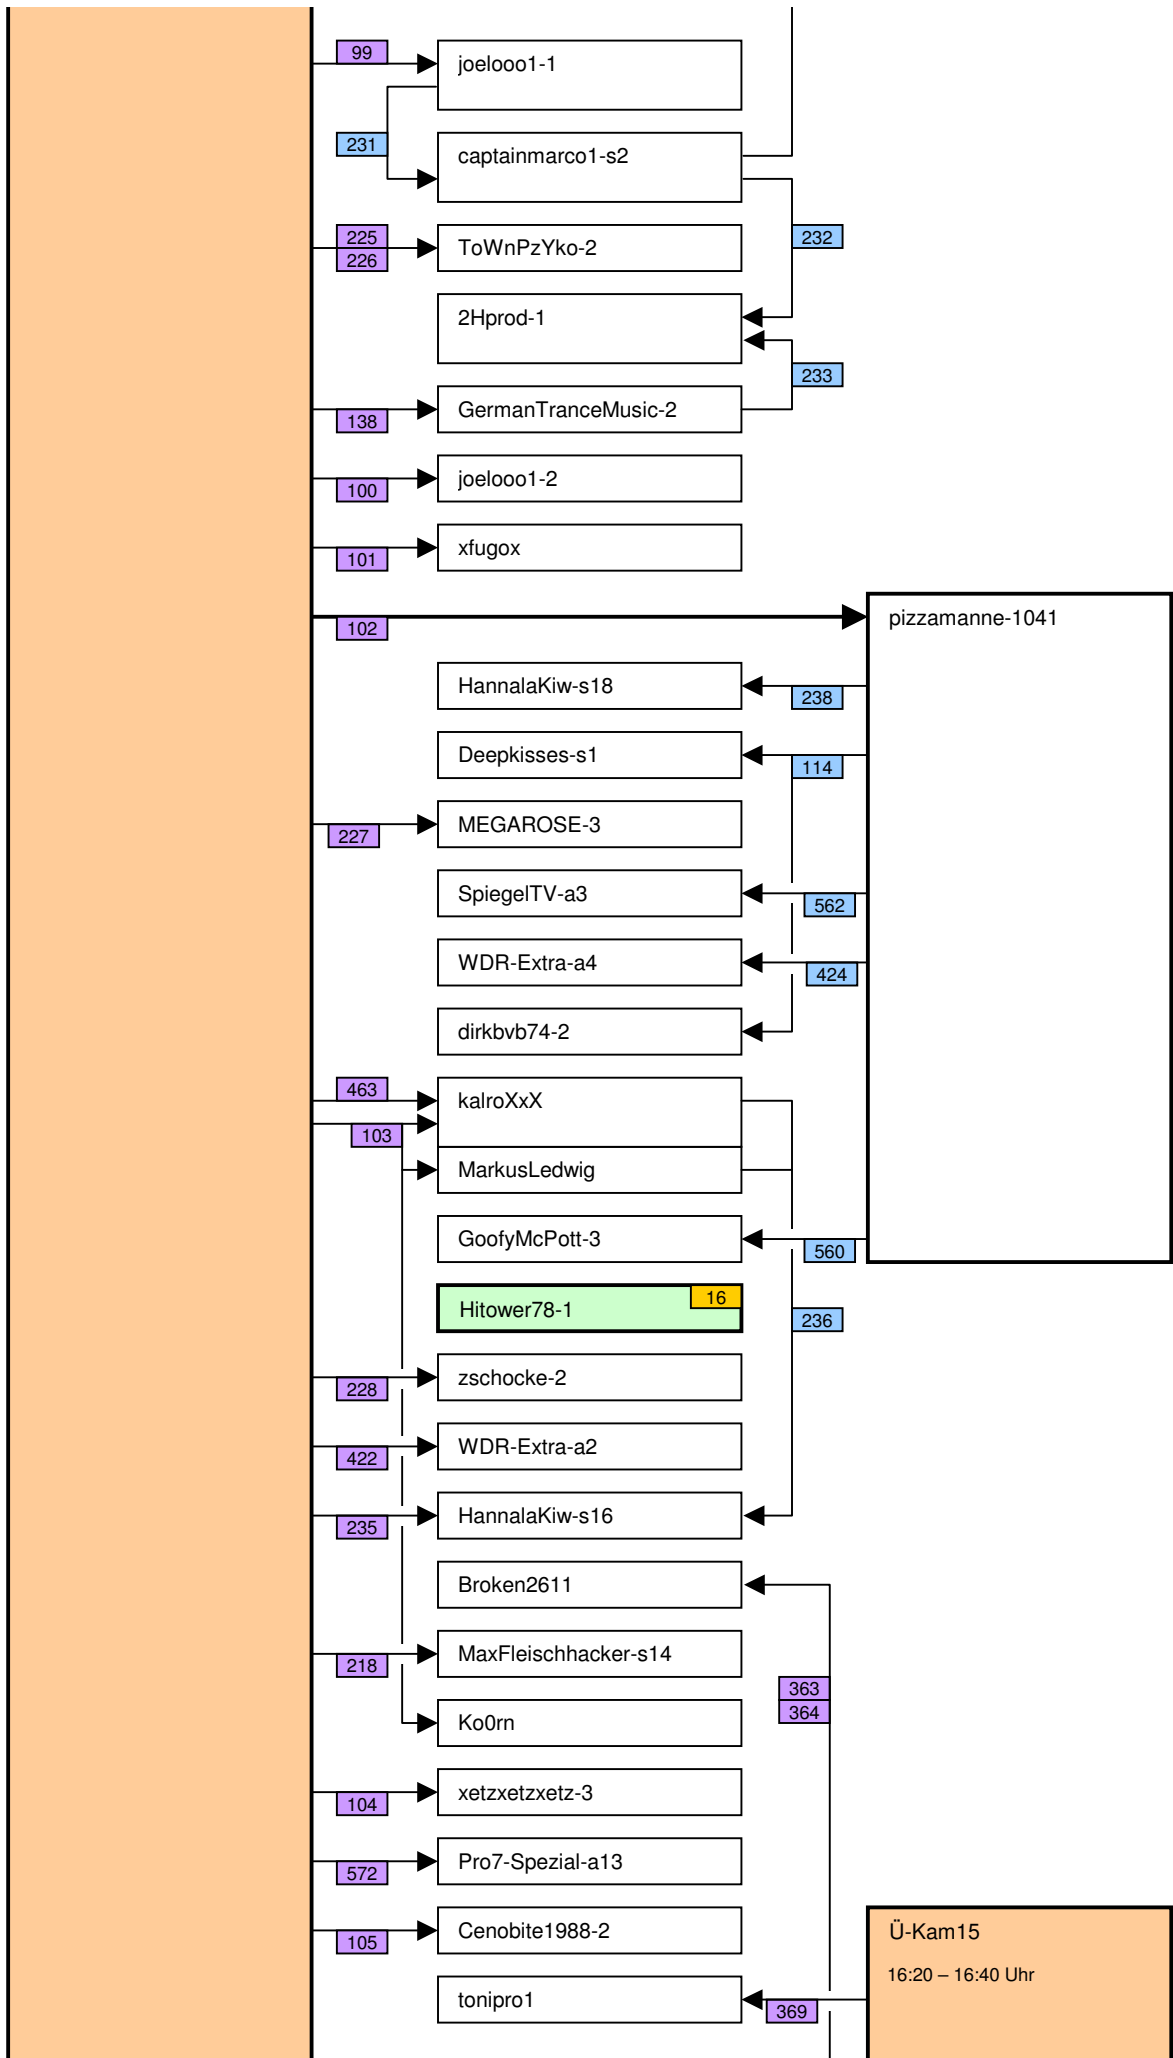

Verknüpfung der Videos im Zeitstrahl vom loveparade2010doku.wordpress.com

Stand vom 31.12.2011

Diese Übersicht zeigt, mit welchen Synchronisationspunkten (Syncs) die Videos im Zeitstrahl auf <http://loveparade2010doku.wordpress.com/2010/07/31/loveparade-ungluck-videos-verknupfen-zeitstrahl> miteinander verknüpft sind. Die Anordnung entspricht in etwa der zeitlichen Reihenfolge, Vorrang hatte jedoch die möglichst übersichtliche Darstellung der Abhängigkeiten untereinander.

Legende

Thaido	Uservideo
Ü-Kam16	Überwachungsvideo
The1art1of1hell-3	Uservideo im Verlauf der Hauptachse
The1art1of1hell-3	Uservideo im Verlauf einer alternativen Hauptachse
PITGoesUtube	andere wichtige Uservideos mit vielen oder bedeutenden Abhängigkeiten
coolwojtek-1	Uservideos mit eigener Zeitkonsistenz
Hitower78-1	
berndsta-s1	
kdher-445	Foto
→	Verknüpfung (Sync) zwischen Videos
→	Verknüpfung (Sync) zwischen Videos auf der Hauptachse und anderen wichtigen Videos
- - - - - →	unsichere Verknüpfung
110	Synchronisationspunkt von Uservideos mit den Überwachungskameras
137	Synchronisationspunkt zwischen Uservideos untereinander
160	Synchronisationspunkt aufgrund nachgewiesener Zeitkonsistenz der Videos eines Users
16	Synchronisationspunkt aufgrund angenommener Zeitkonsistenz der Videos eines Users
0b	Synchronisationspunkt aufgrund sonstiger Userangaben
147	Synchronisationspunkt aufgrund der EXIF-Zeit von Fotos