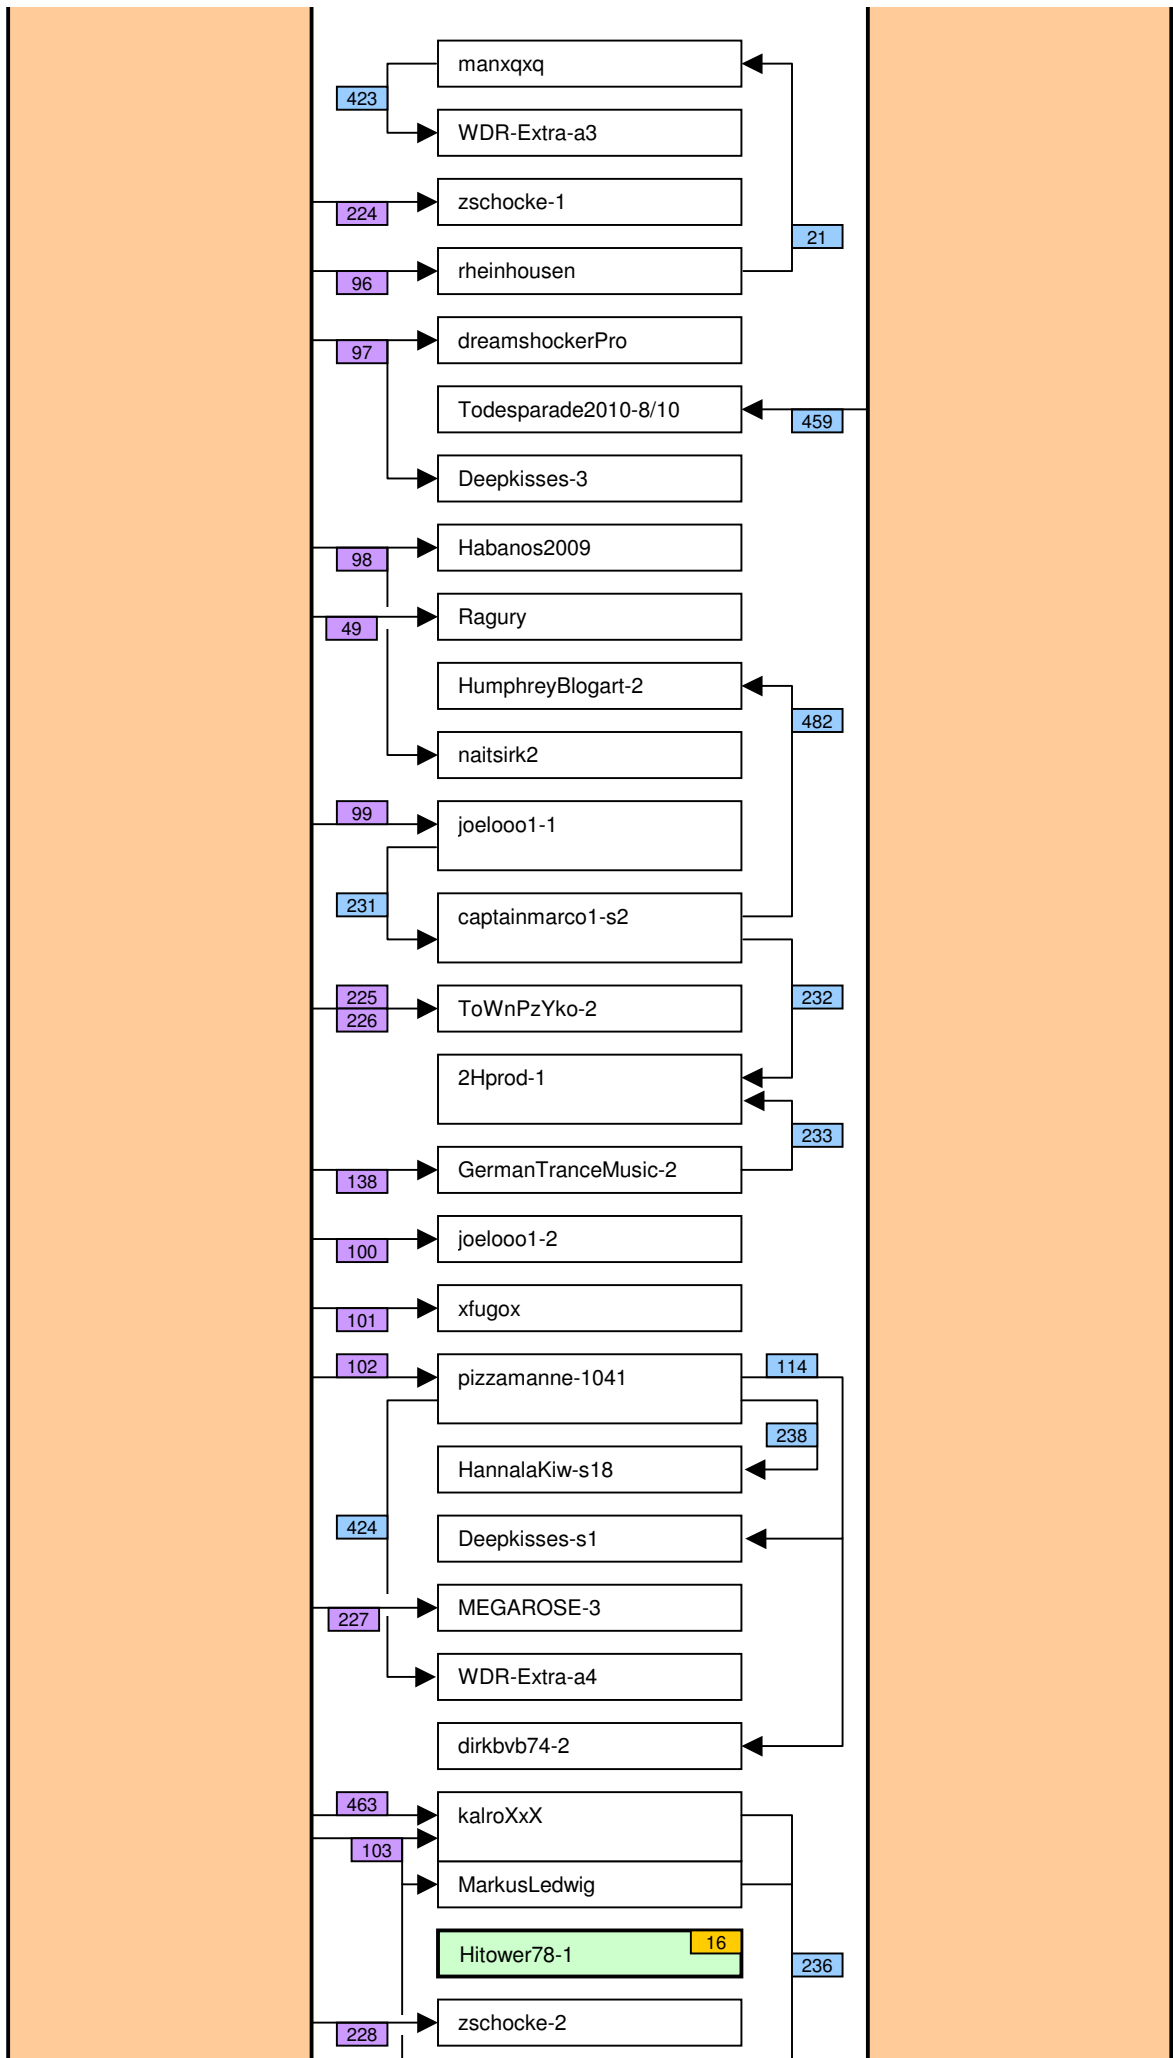

Verknüpfung der Videos im Zeitstrahl vom loveparade2010doku.wordpress.com

Stand vom 05.12.2011

Diese Übersicht zeigt, mit welchen Synchronisationspunkten (Syncs) die Videos im Zeitstrahl auf <http://loveparade2010doku.wordpress.com/2010/07/31/loveparade-ungluck-videos-verknupfen-zeitstrahl> miteinander verknüpft sind. Die Anordnung entspricht in etwa der zeitlichen Reihenfolge, Vorrang hatte jedoch die möglichst übersichtliche Darstellung der Abhängigkeiten untereinander.

Legende

Thaido	Uservideo
Ü-Kam16	Überwachungsvideo
The1art1of1hell-3	Uservideo im Verlauf der Hauptachse
PITGoesUtube	andere wichtige Uservideos mit vielen oder bedeutenden Abhängigkeiten
coolwojtek-1	Uservideos mit eigener Zeitkonsistenz
Hitower78-1	
berndsta-s1	
kdher-445	Foto
→	Verknüpfung (Sync) zwischen Videos
→	Verknüpfung (Sync) zwischen Videos auf der Hauptachse und anderen wichtigen Videos
- - - - - →	unsichere Verknüpfung
110	Synchronisationspunkt von Uservideos mit den Überwachungskameras
137	Synchronisationspunkt zwischen Uservideos untereinander
160	Synchronisationspunkt aufgrund nachgewiesener Zeitkonsistenz der Videos eines Users
16	Synchronisationspunkt aufgrund angenommener Zeitkonsistenz der Videos eines Users
0b	Synchronisationspunkt aufgrund sonstiger Userangaben
147	Synchronisationspunkt aufgrund der EXIF-Zeit von Fotos