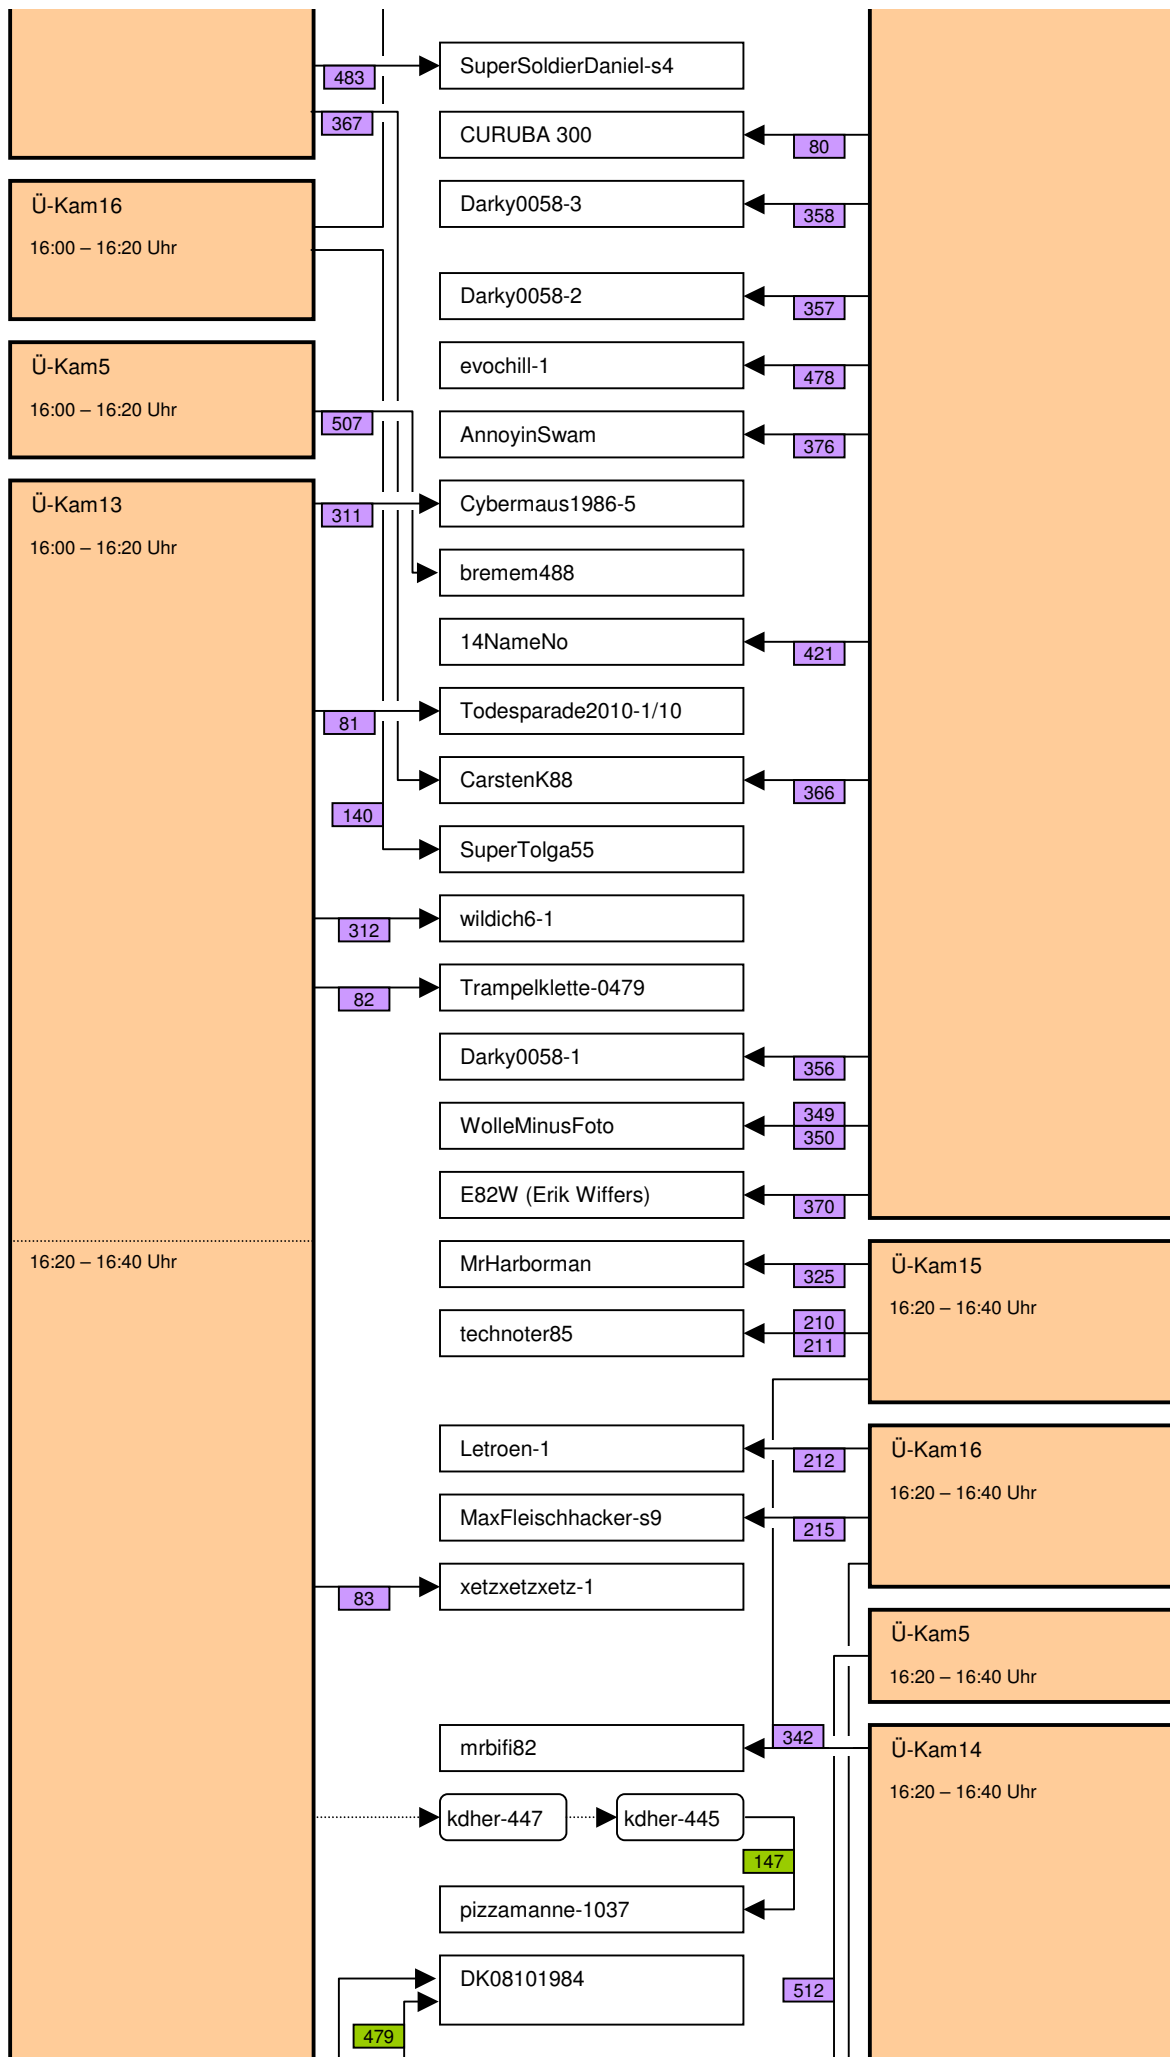

Verknüpfung der Videos im Zeitstrahl vom loveparade2010doku.wordpress.com

Stand vom 05.12.2011

Diese Übersicht zeigt, mit welchen Synchronisationspunkten (Syncs) die Videos im Zeitstrahl auf <http://loveparade2010doku.wordpress.com/2010/07/31/loveparade-ungluck-videos-verknupfen-zeitstrahl> miteinander verknüpft sind. Die Anordnung entspricht in etwa der zeitlichen Reihenfolge, Vorrang hatte jedoch die möglichst übersichtliche Darstellung der Abhängigkeiten untereinander.

Legende

Thaido	Uservideo
Ü-Kam16	Überwachungsvideo
The1art1of1hell-3	Uservideo im Verlauf der Hauptachse
PITGoesUtube	andere wichtige Uservideos mit vielen oder bedeutenden Abhängigkeiten
coolwojtek-1	Uservideos mit eigener Zeitkonsistenz
Hitower78-1	
berndsta-s1	
kdher-445	Foto
→	Verknüpfung (Sync) zwischen Videos
→	Verknüpfung (Sync) zwischen Videos auf der Hauptachse und anderen wichtigen Videos
- - - - - →	unsichere Verknüpfung
110	Synchronisationspunkt von Uservideos mit den Überwachungskameras
137	Synchronisationspunkt zwischen Uservideos untereinander
160	Synchronisationspunkt aufgrund nachgewiesener Zeitkonsistenz der Videos eines Users
16	Synchronisationspunkt aufgrund angenommener Zeitkonsistenz der Videos eines Users
0b	Synchronisationspunkt aufgrund sonstiger Userangaben
147	Synchronisationspunkt aufgrund der EXIF-Zeit von Fotos