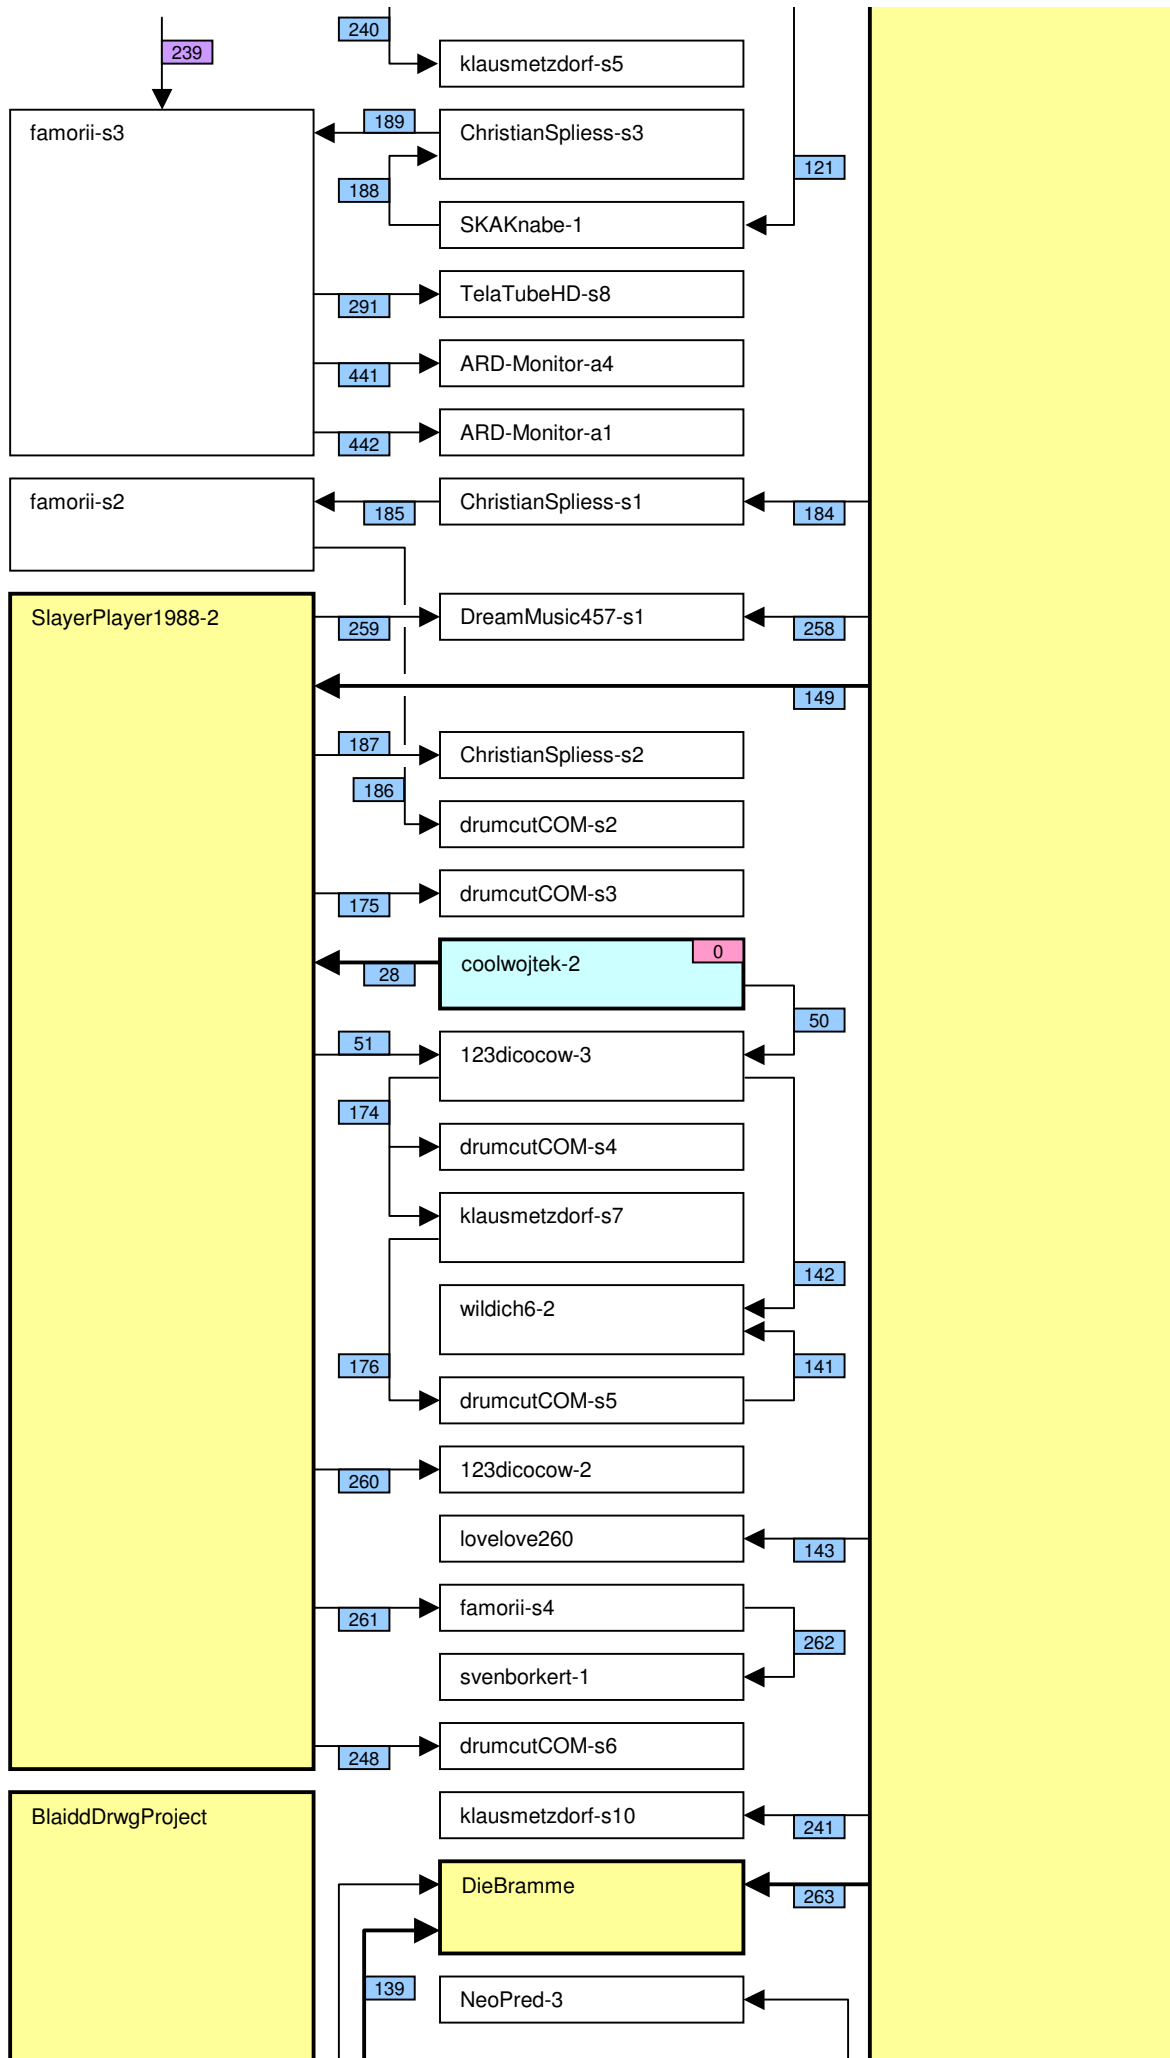

Verknüpfung der Videos im Zeitstrahl vom loveparade2010doku.wordpress.com

Stand vom 05.12.2011

Diese Übersicht zeigt, mit welchen Synchronisationspunkten (Syncs) die Videos im Zeitstrahl auf <http://loveparade2010doku.wordpress.com/2010/07/31/loveparade-ungluck-videos-verknupfen-zeitstrahl> miteinander verknüpft sind. Die Anordnung entspricht in etwa der zeitlichen Reihenfolge, Vorrang hatte jedoch die möglichst übersichtliche Darstellung der Abhängigkeiten untereinander.

Legende

Thaido	Uservideo
Ü-Kam16	Überwachungsvideo
The1art1of1hell-3	Uservideo im Verlauf der Hauptachse
PITGoesUtube	andere wichtige Uservideos mit vielen oder bedeutenden Abhängigkeiten
coolwojtek-1	Uservideos mit eigener Zeitkonsistenz
Hitower78-1	
berndsta-s1	
kdher-445	Foto
→	Verknüpfung (Sync) zwischen Videos
→	Verknüpfung (Sync) zwischen Videos auf der Hauptachse und anderen wichtigen Videos
- - - - - →	unsichere Verknüpfung
110	Synchronisationspunkt von Uservideos mit den Überwachungskameras
137	Synchronisationspunkt zwischen Uservideos untereinander
160	Synchronisationspunkt aufgrund nachgewiesener Zeitkonsistenz der Videos eines Users
16	Synchronisationspunkt aufgrund angenommener Zeitkonsistenz der Videos eines Users
0b	Synchronisationspunkt aufgrund sonstiger Userangaben
147	Synchronisationspunkt aufgrund der EXIF-Zeit von Fotos