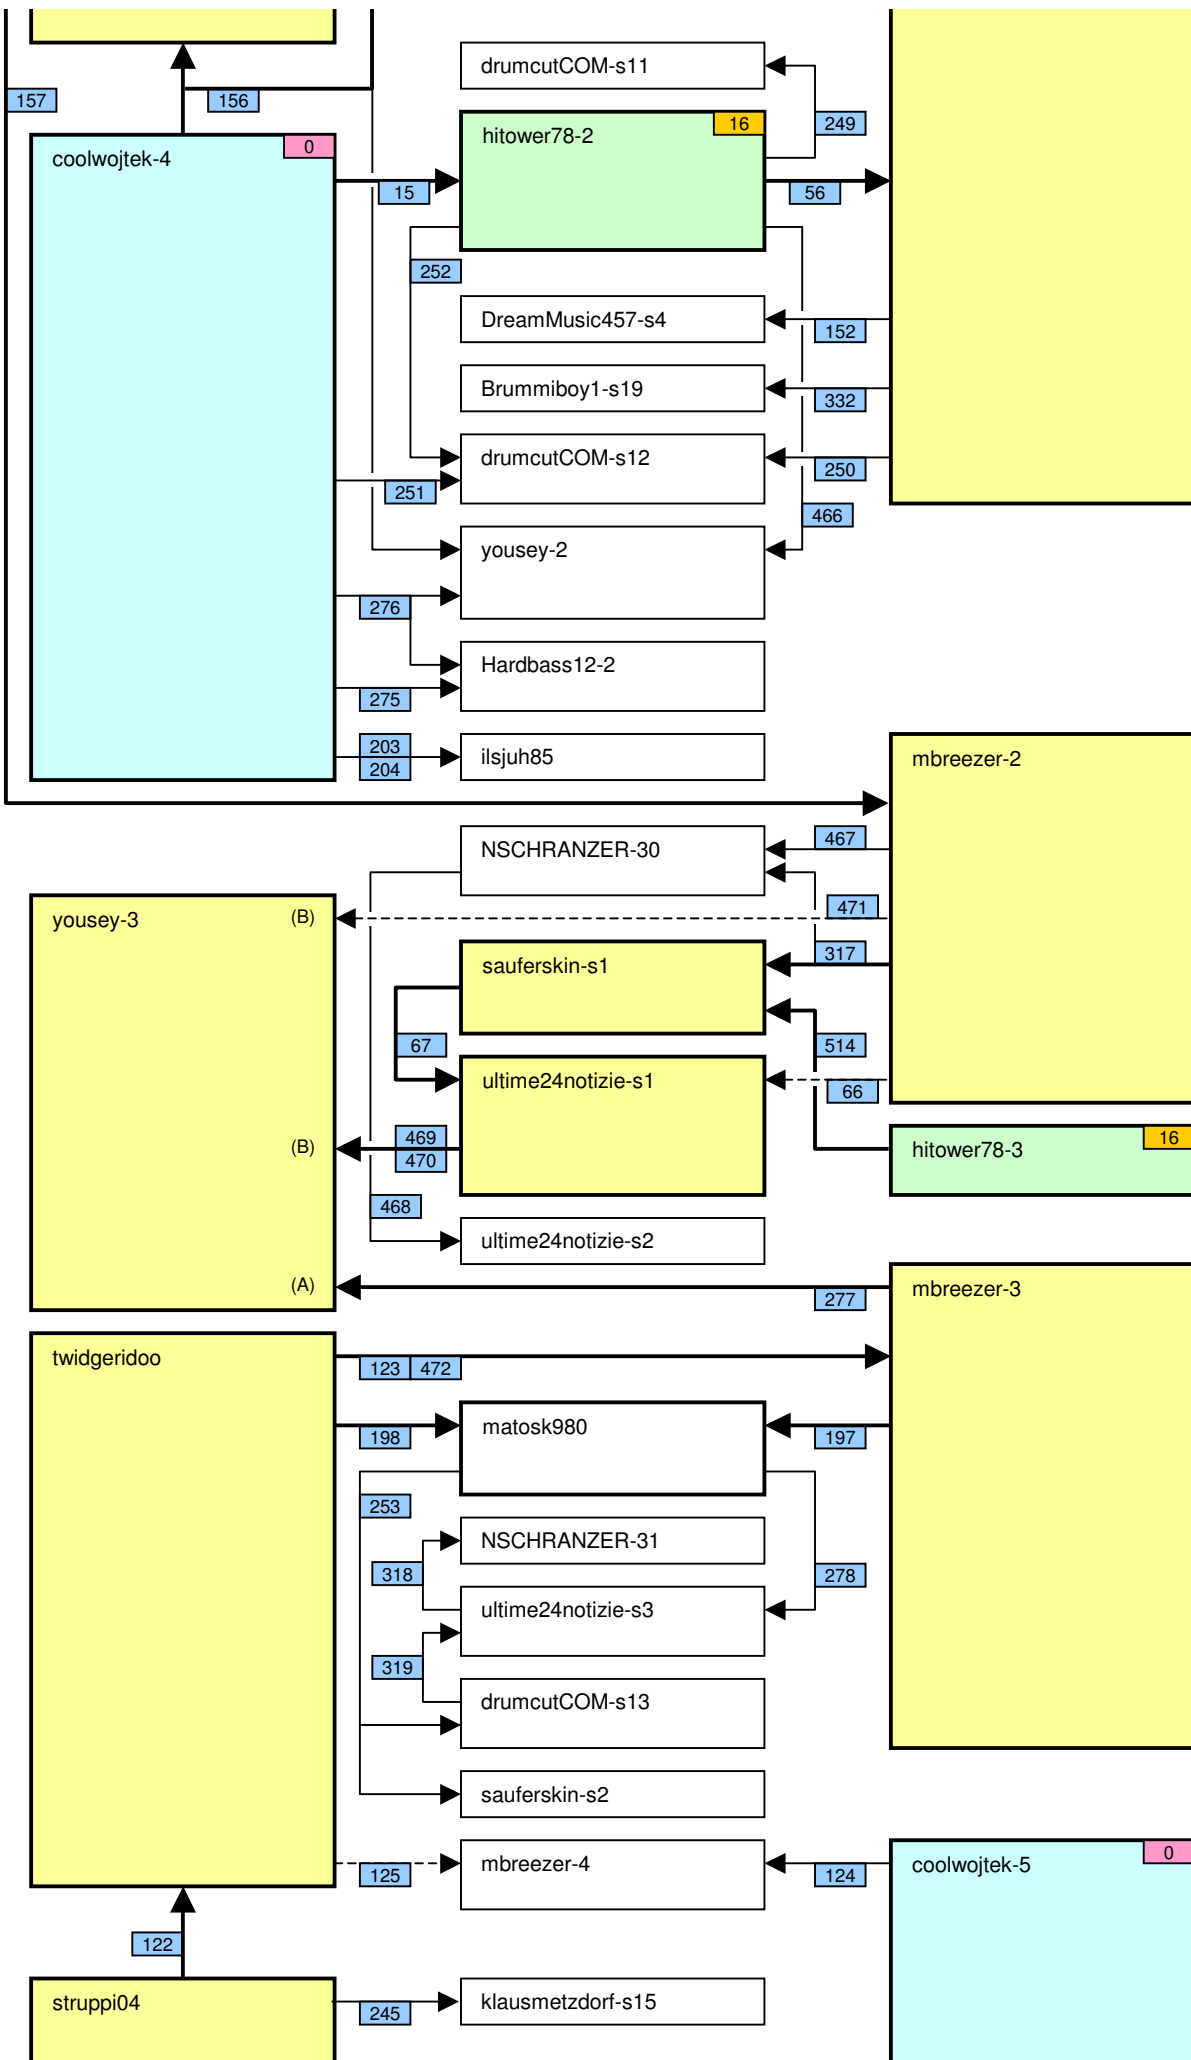

Verknüpfung der Videos im Zeitstrahl vom loveparade2010doku.wordpress.com

Stand vom 05.12.2011

Diese Übersicht zeigt, mit welchen Synchronisationspunkten (Syncs) die Videos im Zeitstrahl auf <http://loveparade2010doku.wordpress.com/2010/07/31/loveparade-ungluck-videos-verknupfen-zeitstrahl> miteinander verknüpft sind. Die Anordnung entspricht in etwa der zeitlichen Reihenfolge, Vorrang hatte jedoch die möglichst übersichtliche Darstellung der Abhängigkeiten untereinander.

Legende

Thaido	Uservideo
Ü-Kam16	Überwachungsvideo
The1art1of1hell-3	Uservideo im Verlauf der Hauptachse
PITGoesUtube	andere wichtige Uservideos mit vielen oder bedeutenden Abhängigkeiten
coolwojtek-1	Uservideos mit eigener Zeitkonsistenz
Hitower78-1	
berndsta-s1	
kdher-445	Foto
→	Verknüpfung (Sync) zwischen Videos
→	Verknüpfung (Sync) zwischen Videos auf der Hauptachse und anderen wichtigen Videos
- - - - - →	unsichere Verknüpfung
110	Synchronisationspunkt von Uservideos mit den Überwachungskameras
137	Synchronisationspunkt zwischen Uservideos untereinander
160	Synchronisationspunkt aufgrund nachgewiesener Zeitkonsistenz der Videos eines Users
16	Synchronisationspunkt aufgrund angenommener Zeitkonsistenz der Videos eines Users
0b	Synchronisationspunkt aufgrund sonstiger Userangaben
147	Synchronisationspunkt aufgrund der EXIF-Zeit von Fotos