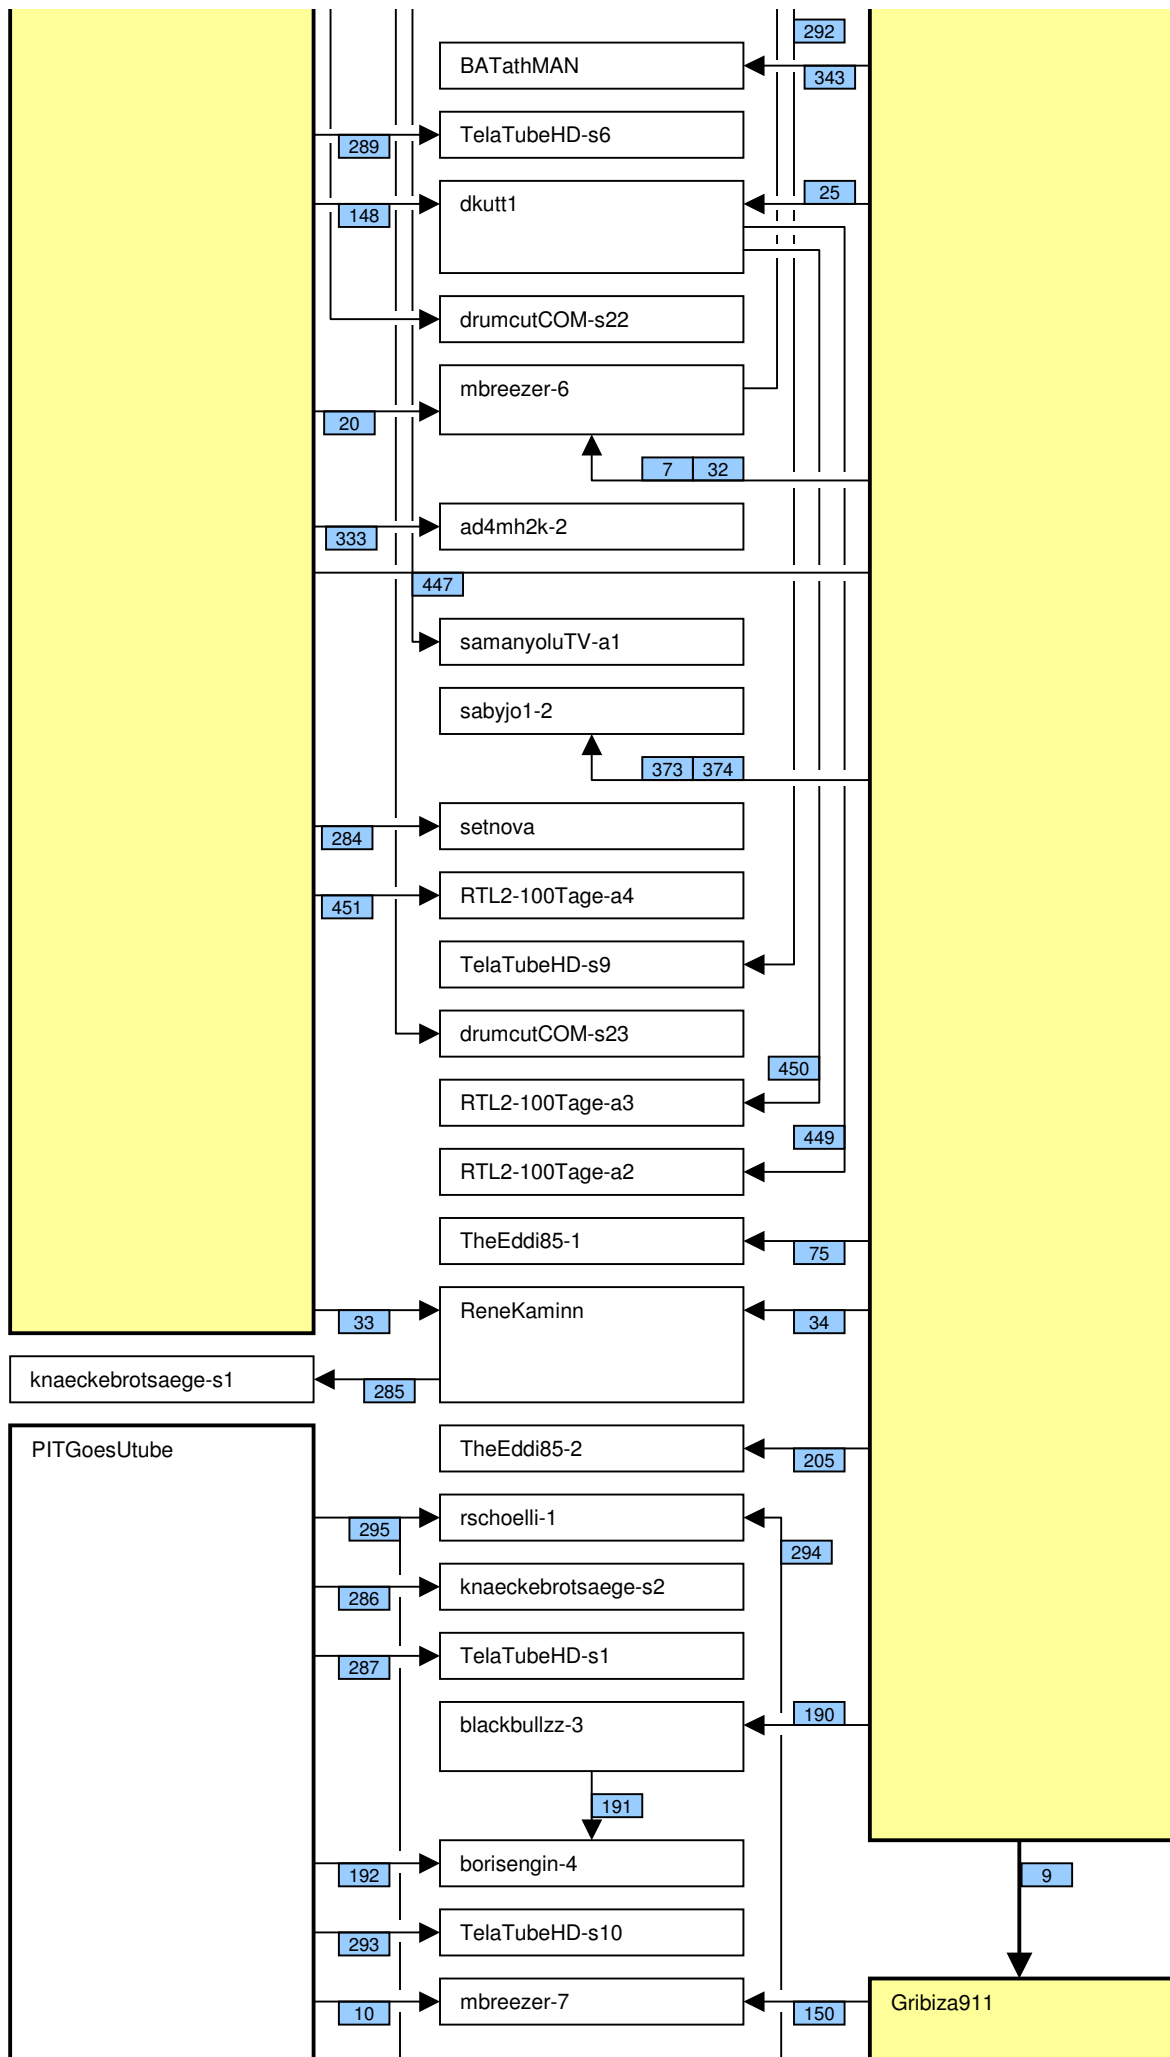

Verknüpfung der Videos im Zeitstrahl vom loveparade2010doku.wordpress.com

Stand vom 05.12.2011

Diese Übersicht zeigt, mit welchen Synchronisationspunkten (Syncs) die Videos im Zeitstrahl auf <http://loveparade2010doku.wordpress.com/2010/07/31/loveparade-ungluck-videos-verknupfen-zeitstrahl> miteinander verknüpft sind. Die Anordnung entspricht in etwa der zeitlichen Reihenfolge, Vorrang hatte jedoch die möglichst übersichtliche Darstellung der Abhängigkeiten untereinander.

Legende

Thaido	Uservideo
Ü-Kam16	Überwachungsvideo
The1art1of1hell-3	Uservideo im Verlauf der Hauptachse
PITGoesUtube	andere wichtige Uservideos mit vielen oder bedeutenden Abhängigkeiten
coolwojtek-1	Uservideos mit eigener Zeitkonsistenz
Hitower78-1	
berndsta-s1	
kdher-445	Foto
→	Verknüpfung (Sync) zwischen Videos
→	Verknüpfung (Sync) zwischen Videos auf der Hauptachse und anderen wichtigen Videos
- - - - - →	unsichere Verknüpfung
110	Synchronisationspunkt von Uservideos mit den Überwachungskameras
137	Synchronisationspunkt zwischen Uservideos untereinander
160	Synchronisationspunkt aufgrund nachgewiesener Zeitkonsistenz der Videos eines Users
16	Synchronisationspunkt aufgrund angenommener Zeitkonsistenz der Videos eines Users
0b	Synchronisationspunkt aufgrund sonstiger Userangaben
147	Synchronisationspunkt aufgrund der EXIF-Zeit von Fotos