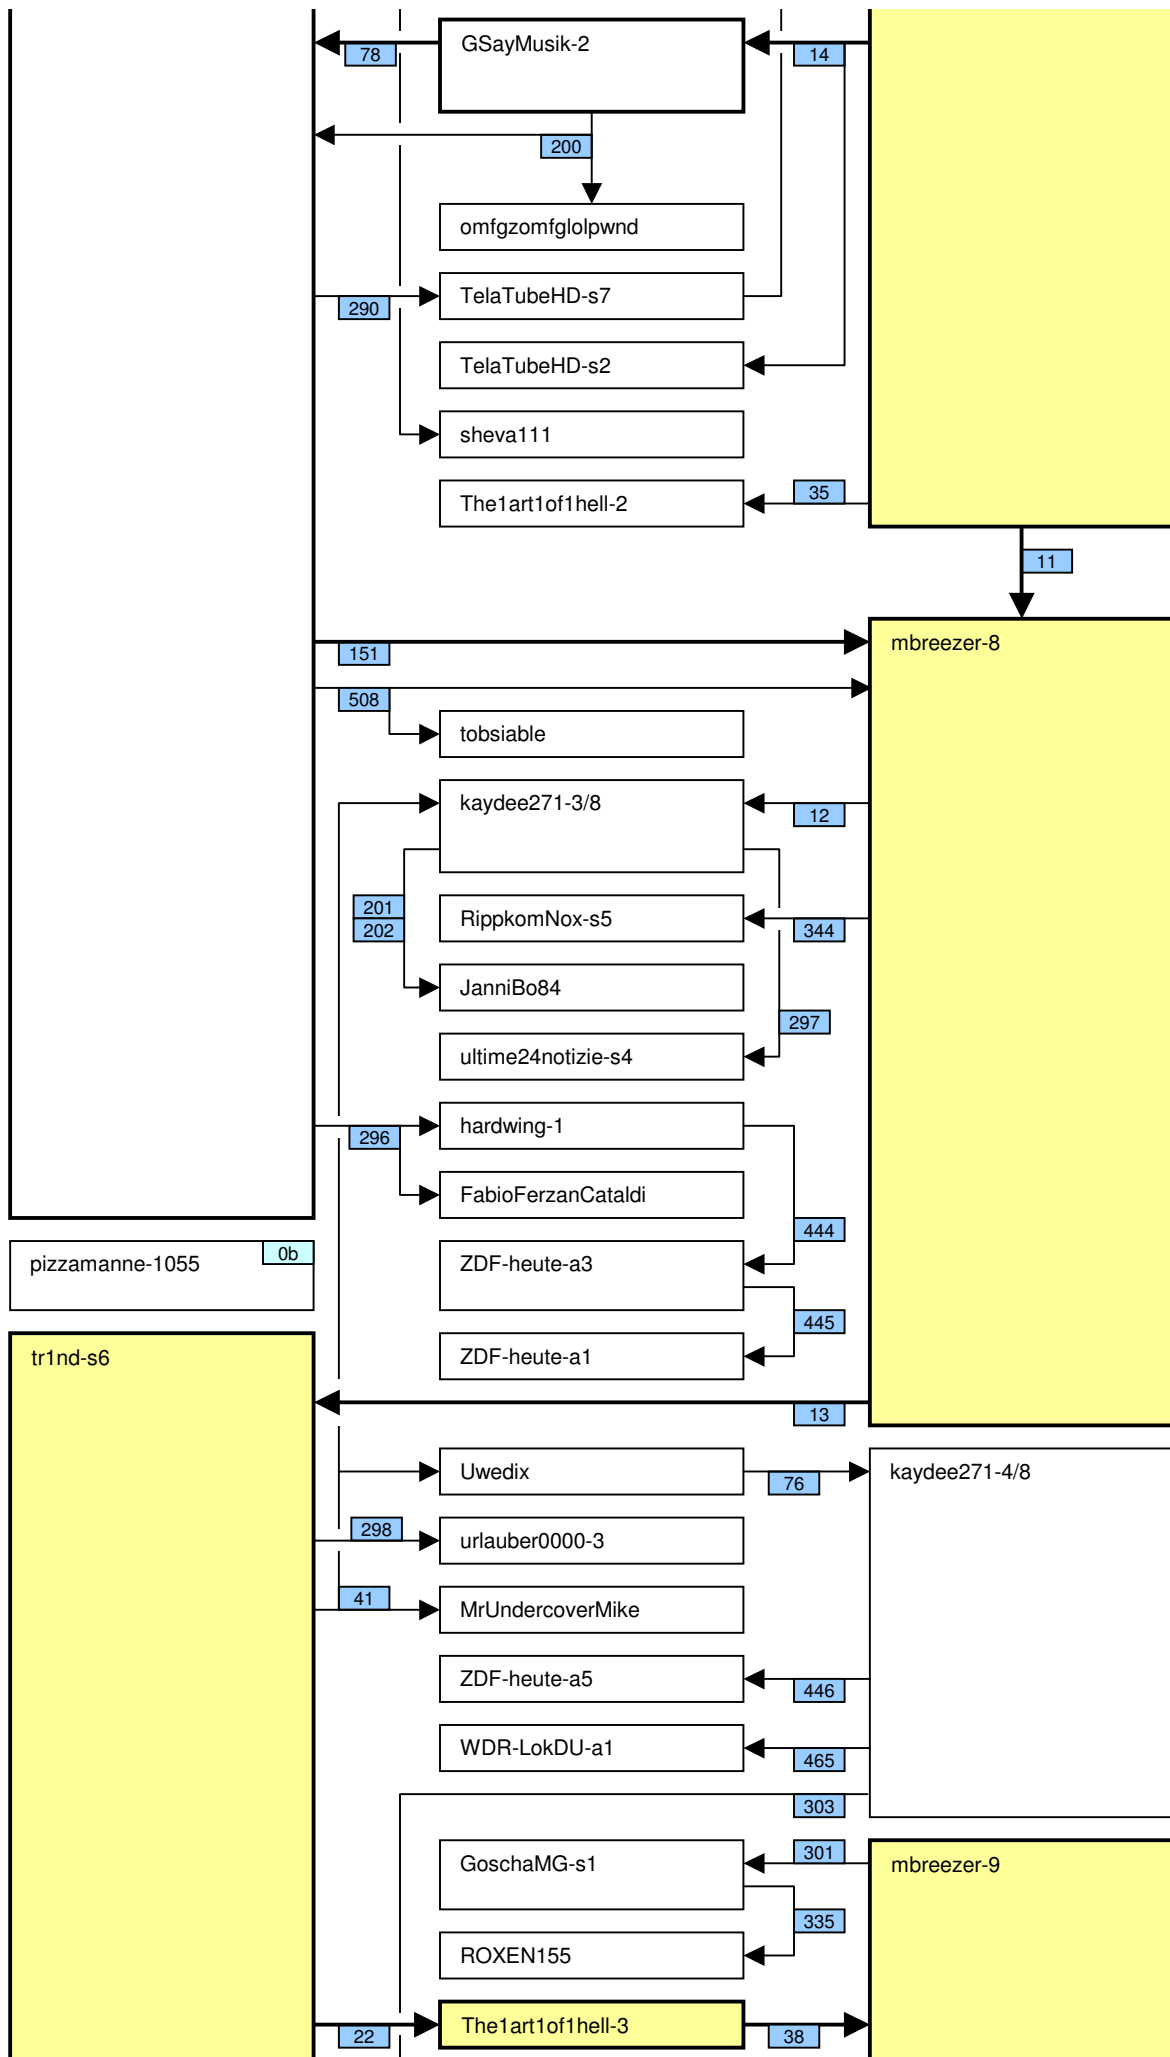

Verknüpfung der Videos im Zeitstrahl vom loveparade2010doku.wordpress.com

Stand vom 05.12.2011

Diese Übersicht zeigt, mit welchen Synchronisationspunkten (Syncs) die Videos im Zeitstrahl auf <http://loveparade2010doku.wordpress.com/2010/07/31/loveparade-ungluck-videos-verknupfen-zeitstrahl> miteinander verknüpft sind. Die Anordnung entspricht in etwa der zeitlichen Reihenfolge, Vorrang hatte jedoch die möglichst übersichtliche Darstellung der Abhängigkeiten untereinander.

Legende

Thaido	Uservideo
Ü-Kam16	Überwachungsvideo
The1art1of1hell-3	Uservideo im Verlauf der Hauptachse
PITGoesUtube	andere wichtige Uservideos mit vielen oder bedeutenden Abhängigkeiten
coolwojtek-1	Uservideos mit eigener Zeitkonsistenz
Hitower78-1	
berndsta-s1	
kdher-445	Foto
→	Verknüpfung (Sync) zwischen Videos
→	Verknüpfung (Sync) zwischen Videos auf der Hauptachse und anderen wichtigen Videos
- - - - - →	unsichere Verknüpfung
110	Synchronisationspunkt von Uservideos mit den Überwachungskameras
137	Synchronisationspunkt zwischen Uservideos untereinander
160	Synchronisationspunkt aufgrund nachgewiesener Zeitkonsistenz der Videos eines Users
16	Synchronisationspunkt aufgrund angenommener Zeitkonsistenz der Videos eines Users
0b	Synchronisationspunkt aufgrund sonstiger Userangaben
147	Synchronisationspunkt aufgrund der EXIF-Zeit von Fotos