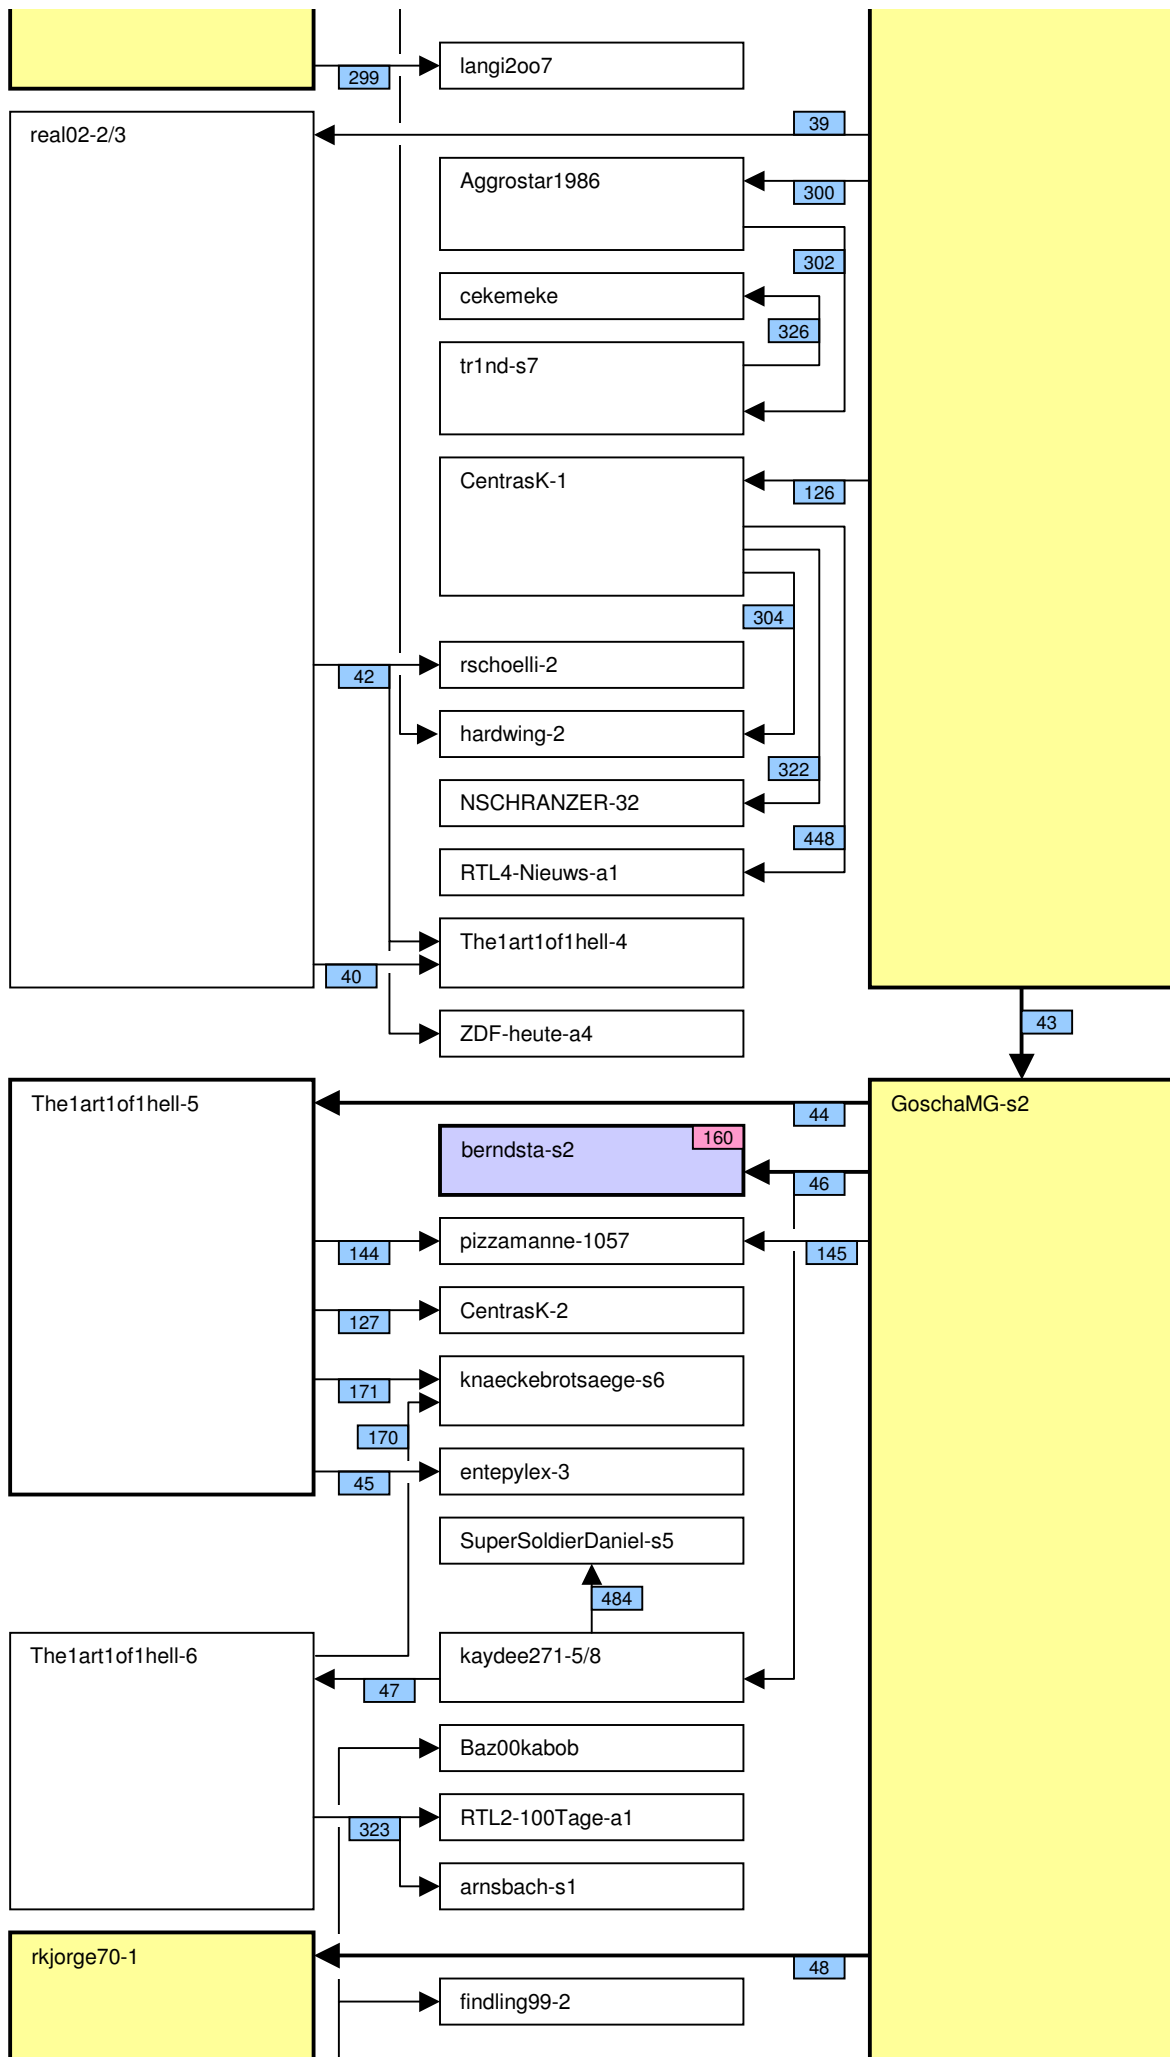

Verknüpfung der Videos im Zeitstrahl vom loveparade2010doku.wordpress.com

Stand vom 05.12.2011

Diese Übersicht zeigt, mit welchen Synchronisationspunkten (Syncs) die Videos im Zeitstrahl auf <http://loveparade2010doku.wordpress.com/2010/07/31/loveparade-ungluck-videos-verknupfen-zeitstrahl> miteinander verknüpft sind. Die Anordnung entspricht in etwa der zeitlichen Reihenfolge, Vorrang hatte jedoch die möglichst übersichtliche Darstellung der Abhängigkeiten untereinander.

Legende

Thaido	Uservideo
Ü-Kam16	Überwachungsvideo
The1art1of1hell-3	Uservideo im Verlauf der Hauptachse
PITGoesUtube	andere wichtige Uservideos mit vielen oder bedeutenden Abhängigkeiten
coolwojtek-1	Uservideos mit eigener Zeitkonsistenz
Hitower78-1	
berndsta-s1	
kdher-445	Foto
→	Verknüpfung (Sync) zwischen Videos
→	Verknüpfung (Sync) zwischen Videos auf der Hauptachse und anderen wichtigen Videos
- - - - - →	unsichere Verknüpfung
110	Synchronisationspunkt von Uservideos mit den Überwachungskameras
137	Synchronisationspunkt zwischen Uservideos untereinander
160	Synchronisationspunkt aufgrund nachgewiesener Zeitkonsistenz der Videos eines Users
16	Synchronisationspunkt aufgrund angenommener Zeitkonsistenz der Videos eines Users
0b	Synchronisationspunkt aufgrund sonstiger Userangaben
147	Synchronisationspunkt aufgrund der EXIF-Zeit von Fotos