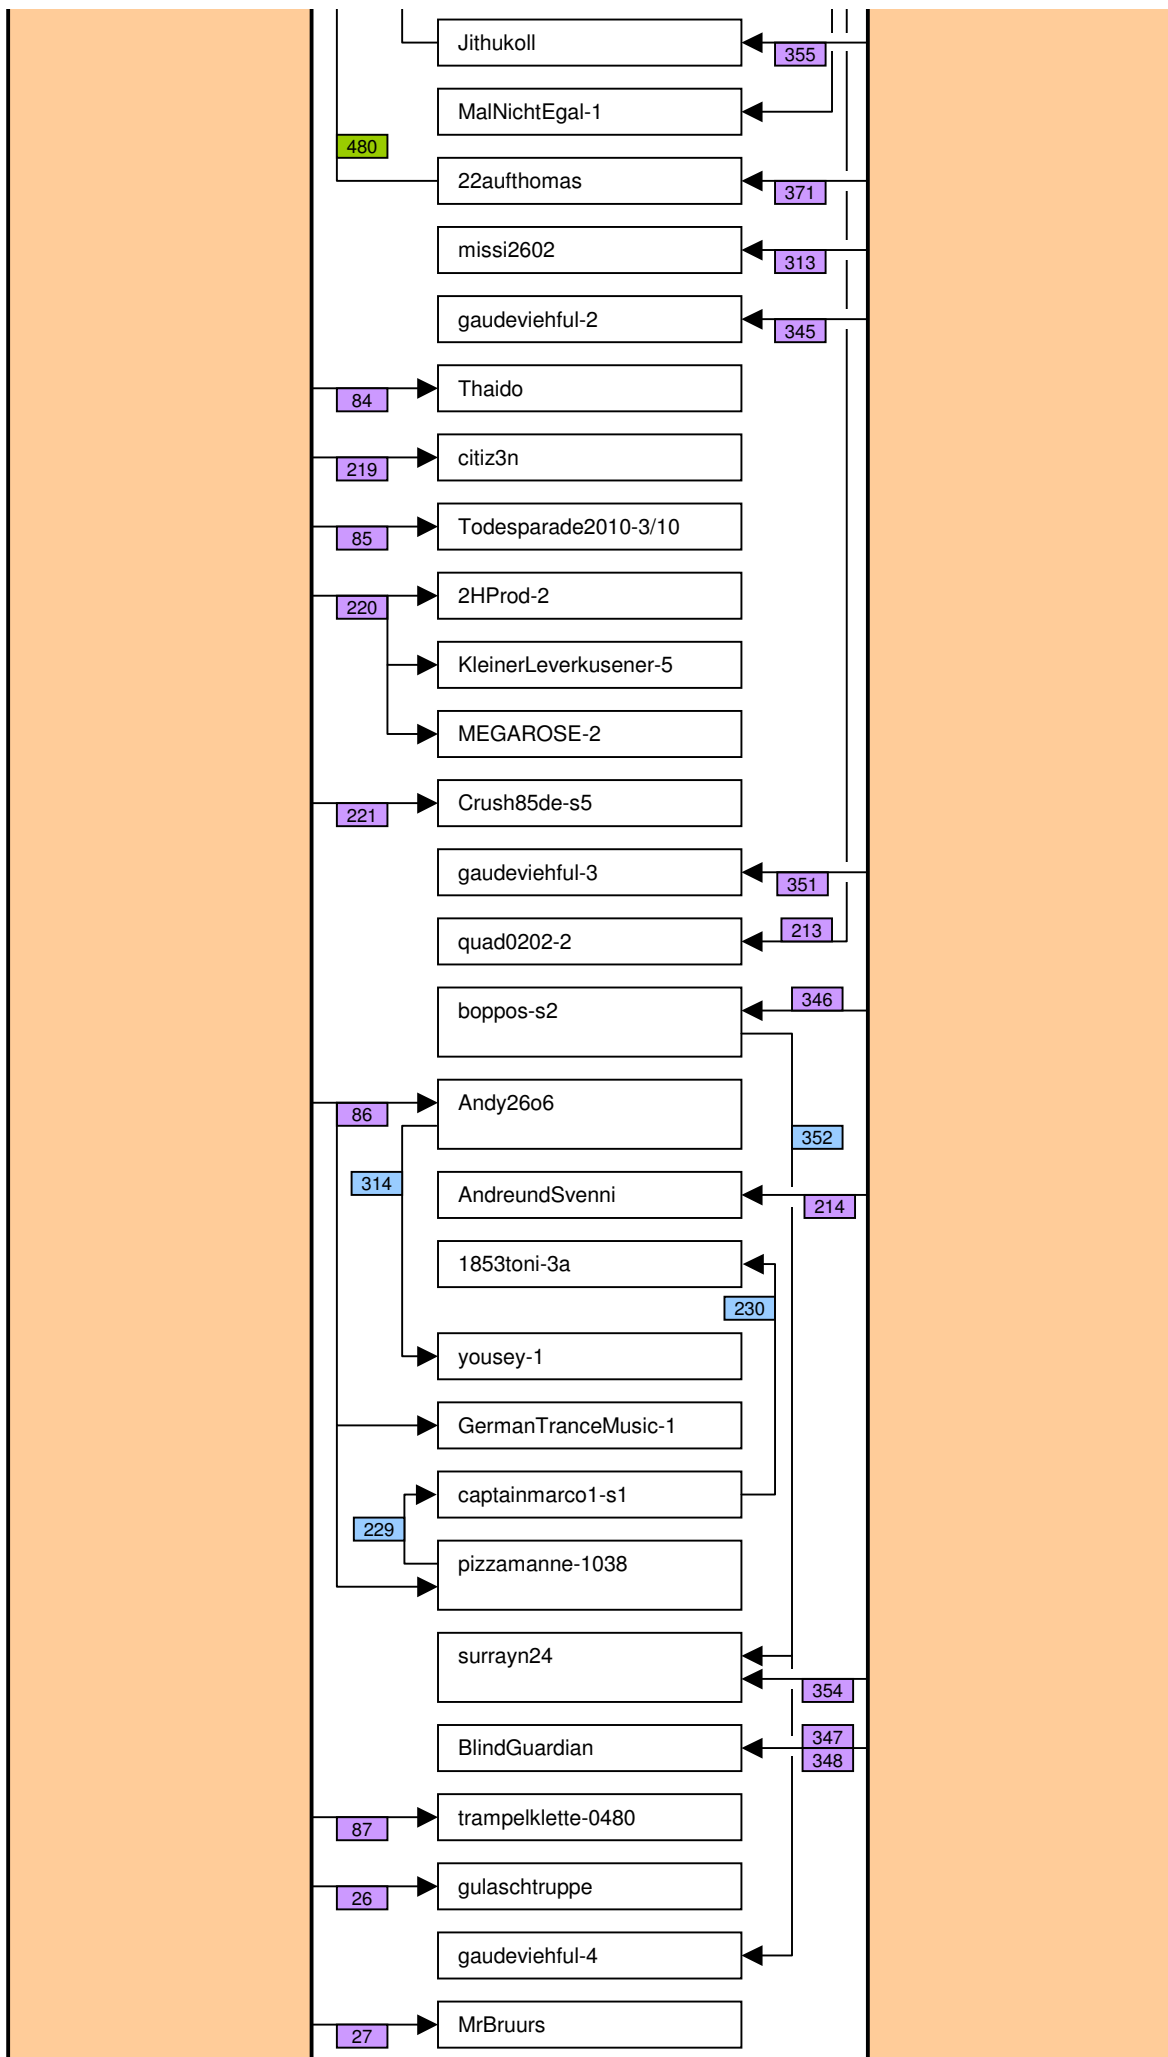

Verknüpfung der Videos im Zeitstrahl vom loveparade2010doku.wordpress.com

Stand vom 05.12.2011

Diese Übersicht zeigt, mit welchen Synchronisationspunkten (Syncs) die Videos im Zeitstrahl auf <http://loveparade2010doku.wordpress.com/2010/07/31/loveparade-ungluck-videos-verknupfen-zeitstrahl> miteinander verknüpft sind. Die Anordnung entspricht in etwa der zeitlichen Reihenfolge, Vorrang hatte jedoch die möglichst übersichtliche Darstellung der Abhängigkeiten untereinander.

Legende

Thaido	Uservideo
Ü-Kam16	Überwachungsvideo
The1art1of1hell-3	Uservideo im Verlauf der Hauptachse
PITGoesUtube	andere wichtige Uservideos mit vielen oder bedeutenden Abhängigkeiten
coolwojtek-1	Uservideos mit eigener Zeitkonsistenz
Hitower78-1	
berndsta-s1	
kdher-445	Foto
→	Verknüpfung (Sync) zwischen Videos
→	Verknüpfung (Sync) zwischen Videos auf der Hauptachse und anderen wichtigen Videos
- - - - - →	unsichere Verknüpfung
110	Synchronisationspunkt von Uservideos mit den Überwachungskameras
137	Synchronisationspunkt zwischen Uservideos untereinander
160	Synchronisationspunkt aufgrund nachgewiesener Zeitkonsistenz der Videos eines Users
16	Synchronisationspunkt aufgrund angenommener Zeitkonsistenz der Videos eines Users
0b	Synchronisationspunkt aufgrund sonstiger Userangaben
147	Synchronisationspunkt aufgrund der EXIF-Zeit von Fotos