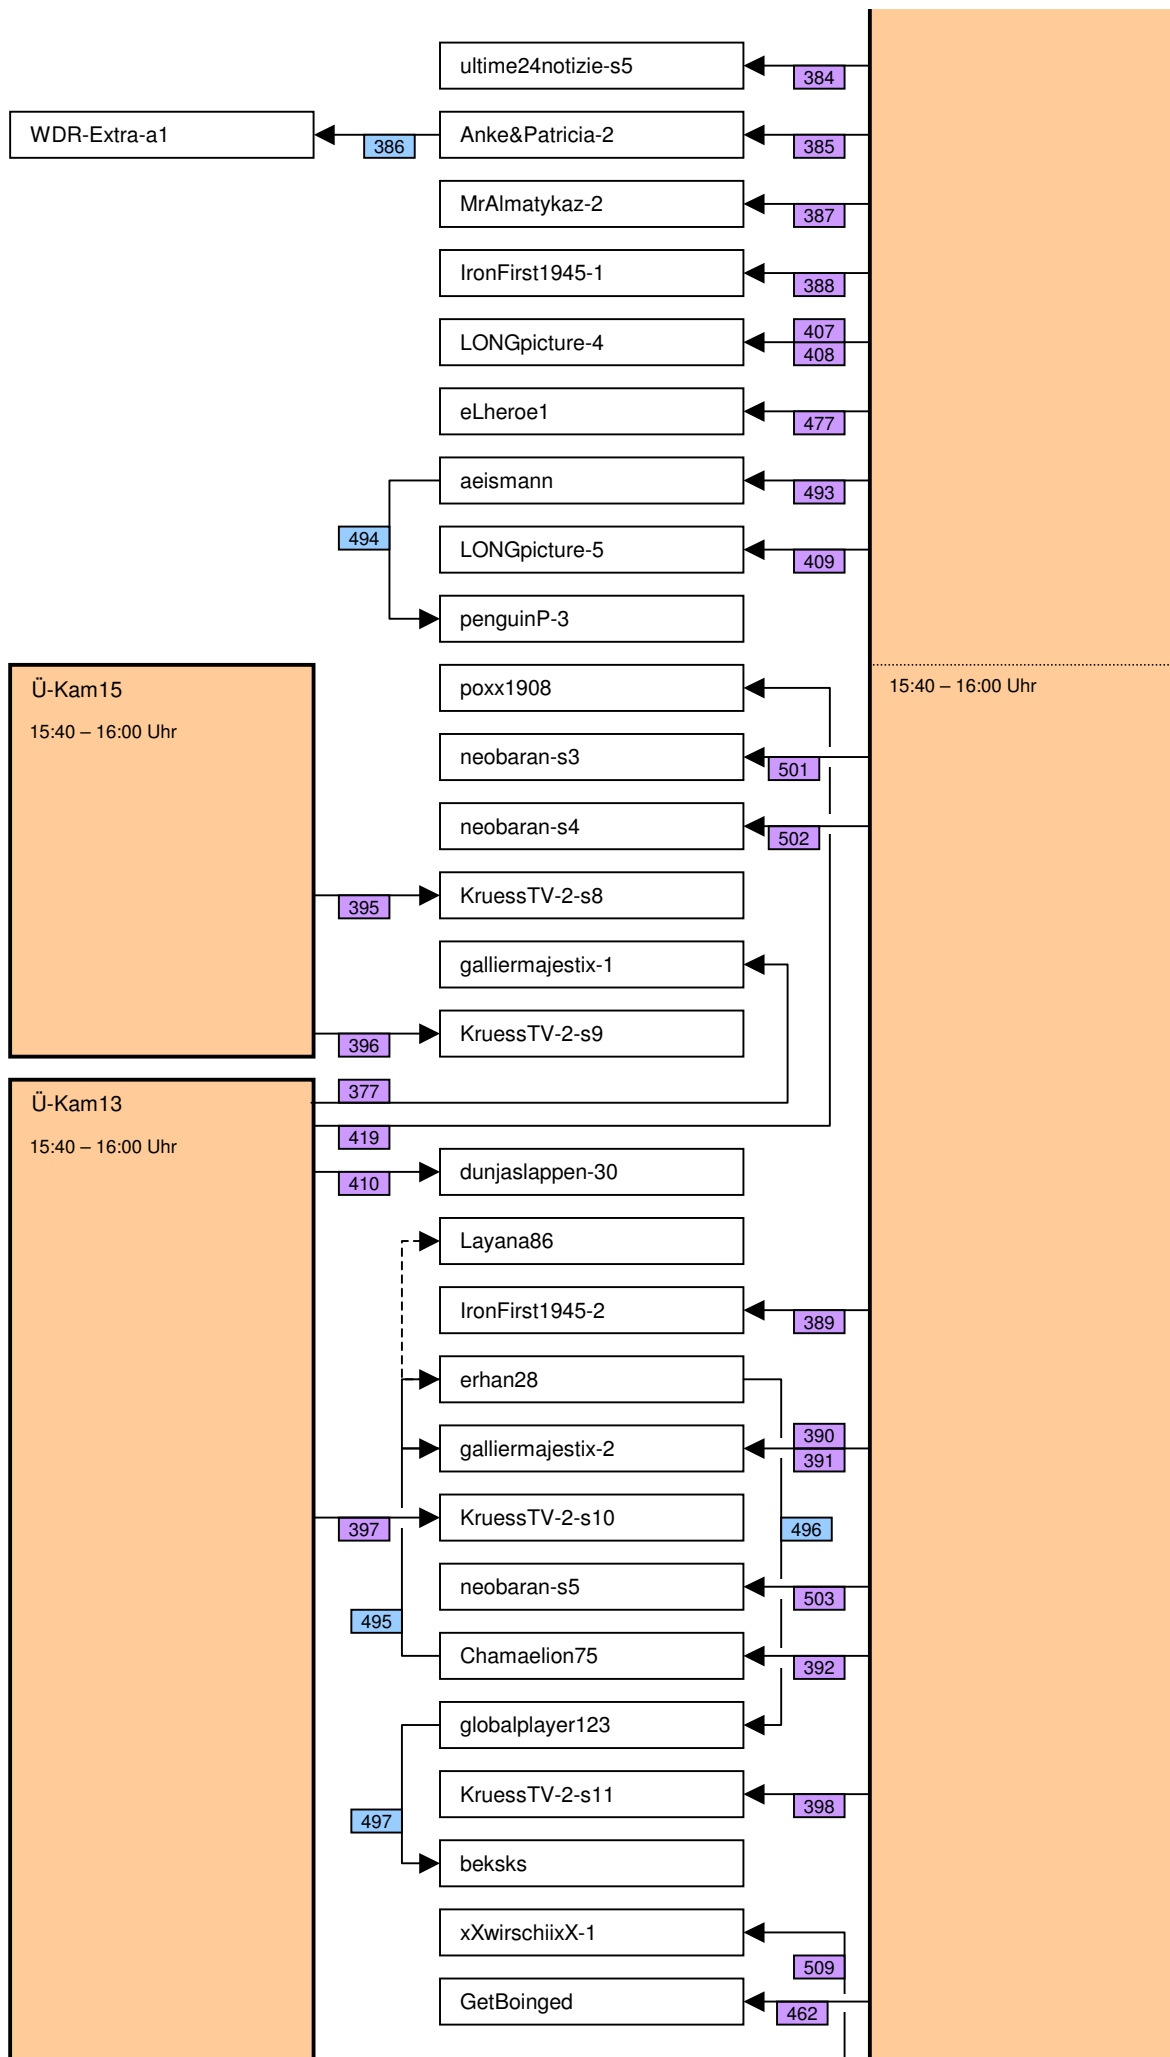

Verknüpfung der Videos im Zeitstrahl vom loveparade2010doku.wordpress.com

Stand vom 05.12.2011

Diese Übersicht zeigt, mit welchen Synchronisationspunkten (Syncs) die Videos im Zeitstrahl auf <http://loveparade2010doku.wordpress.com/2010/07/31/loveparade-ungluck-videos-verknupfen-zeitstrahl> miteinander verknüpft sind. Die Anordnung entspricht in etwa der zeitlichen Reihenfolge, Vorrang hatte jedoch die möglichst übersichtliche Darstellung der Abhängigkeiten untereinander.

Legende

Thaido	Uservideo
Ü-Kam16	Überwachungsvideo
The1art1of1hell-3	Uservideo im Verlauf der Hauptachse
PITGoesUtube	andere wichtige Uservideos mit vielen oder bedeutenden Abhängigkeiten
coolwojtek-1	Uservideos mit eigener Zeitkonsistenz
Hitower78-1	
berndsta-s1	
kdher-445	Foto
→	Verknüpfung (Sync) zwischen Videos
→	Verknüpfung (Sync) zwischen Videos auf der Hauptachse und anderen wichtigen Videos
- - - - - →	unsichere Verknüpfung
110	Synchronisationspunkt von Uservideos mit den Überwachungskameras
137	Synchronisationspunkt zwischen Uservideos untereinander
160	Synchronisationspunkt aufgrund nachgewiesener Zeitkonsistenz der Videos eines Users
16	Synchronisationspunkt aufgrund angenommener Zeitkonsistenz der Videos eines Users
0b	Synchronisationspunkt aufgrund sonstiger Userangaben
147	Synchronisationspunkt aufgrund der EXIF-Zeit von Fotos