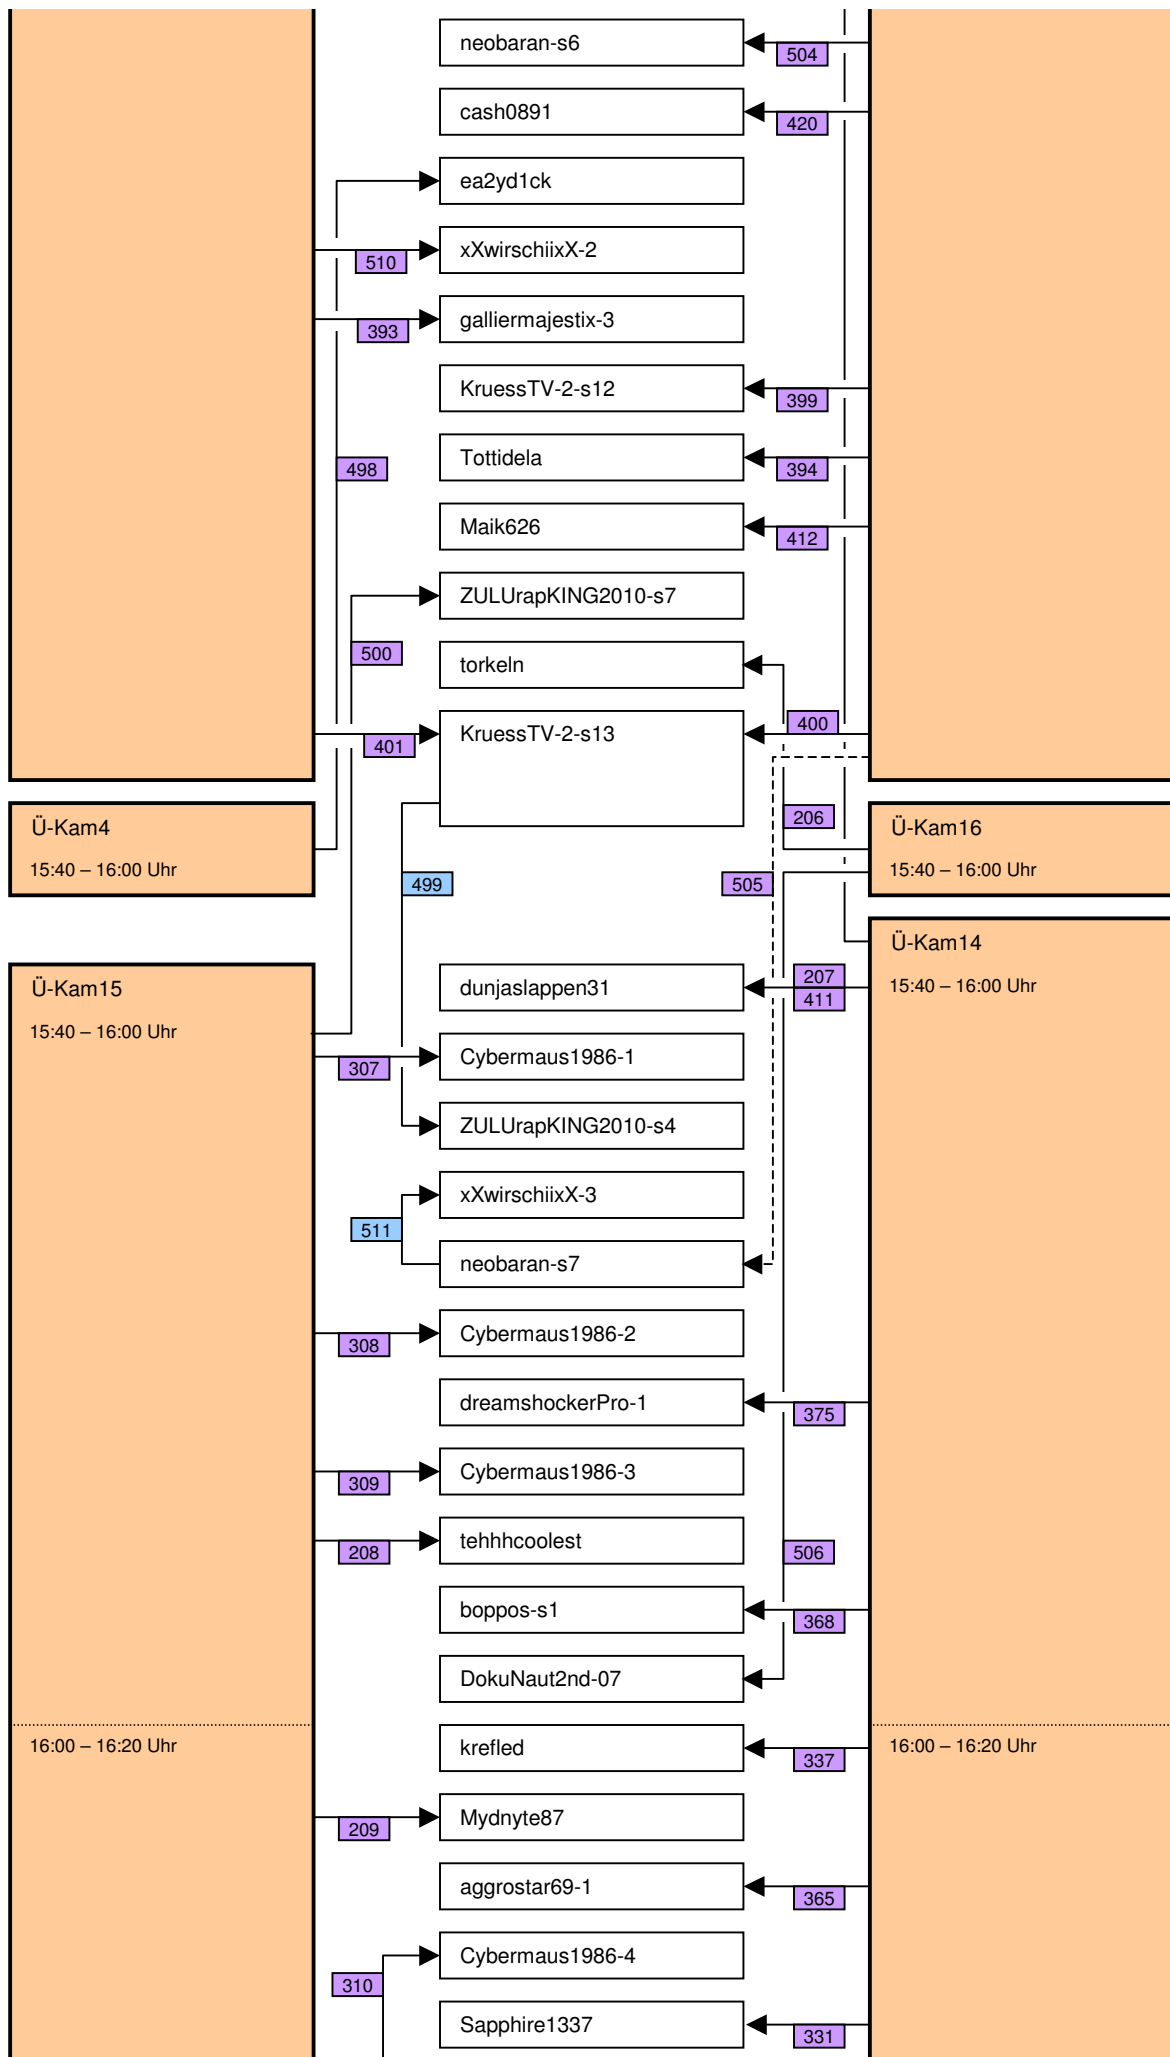

Verknüpfung der Videos im Zeitstrahl vom loveparade2010doku.wordpress.com

Stand vom 05.12.2011

Diese Übersicht zeigt, mit welchen Synchronisationspunkten (Syncs) die Videos im Zeitstrahl auf <http://loveparade2010doku.wordpress.com/2010/07/31/loveparade-ungluck-videos-verknupfen-zeitstrahl> miteinander verknüpft sind. Die Anordnung entspricht in etwa der zeitlichen Reihenfolge, Vorrang hatte jedoch die möglichst übersichtliche Darstellung der Abhängigkeiten untereinander.

Legende

Thaido	Uservideo
Ü-Kam16	Überwachungsvideo
The1art1of1hell-3	Uservideo im Verlauf der Hauptachse
PITGoesUtube	andere wichtige Uservideos mit vielen oder bedeutenden Abhängigkeiten
coolwojtek-1	Uservideos mit eigener Zeitkonsistenz
Hitower78-1	
berndsta-s1	
kdher-445	Foto
→	Verknüpfung (Sync) zwischen Videos
→	Verknüpfung (Sync) zwischen Videos auf der Hauptachse und anderen wichtigen Videos
- - - - - →	unsichere Verknüpfung
110	Synchronisationspunkt von Uservideos mit den Überwachungskameras
137	Synchronisationspunkt zwischen Uservideos untereinander
160	Synchronisationspunkt aufgrund nachgewiesener Zeitkonsistenz der Videos eines Users
16	Synchronisationspunkt aufgrund angenommener Zeitkonsistenz der Videos eines Users
0b	Synchronisationspunkt aufgrund sonstiger Userangaben
147	Synchronisationspunkt aufgrund der EXIF-Zeit von Fotos