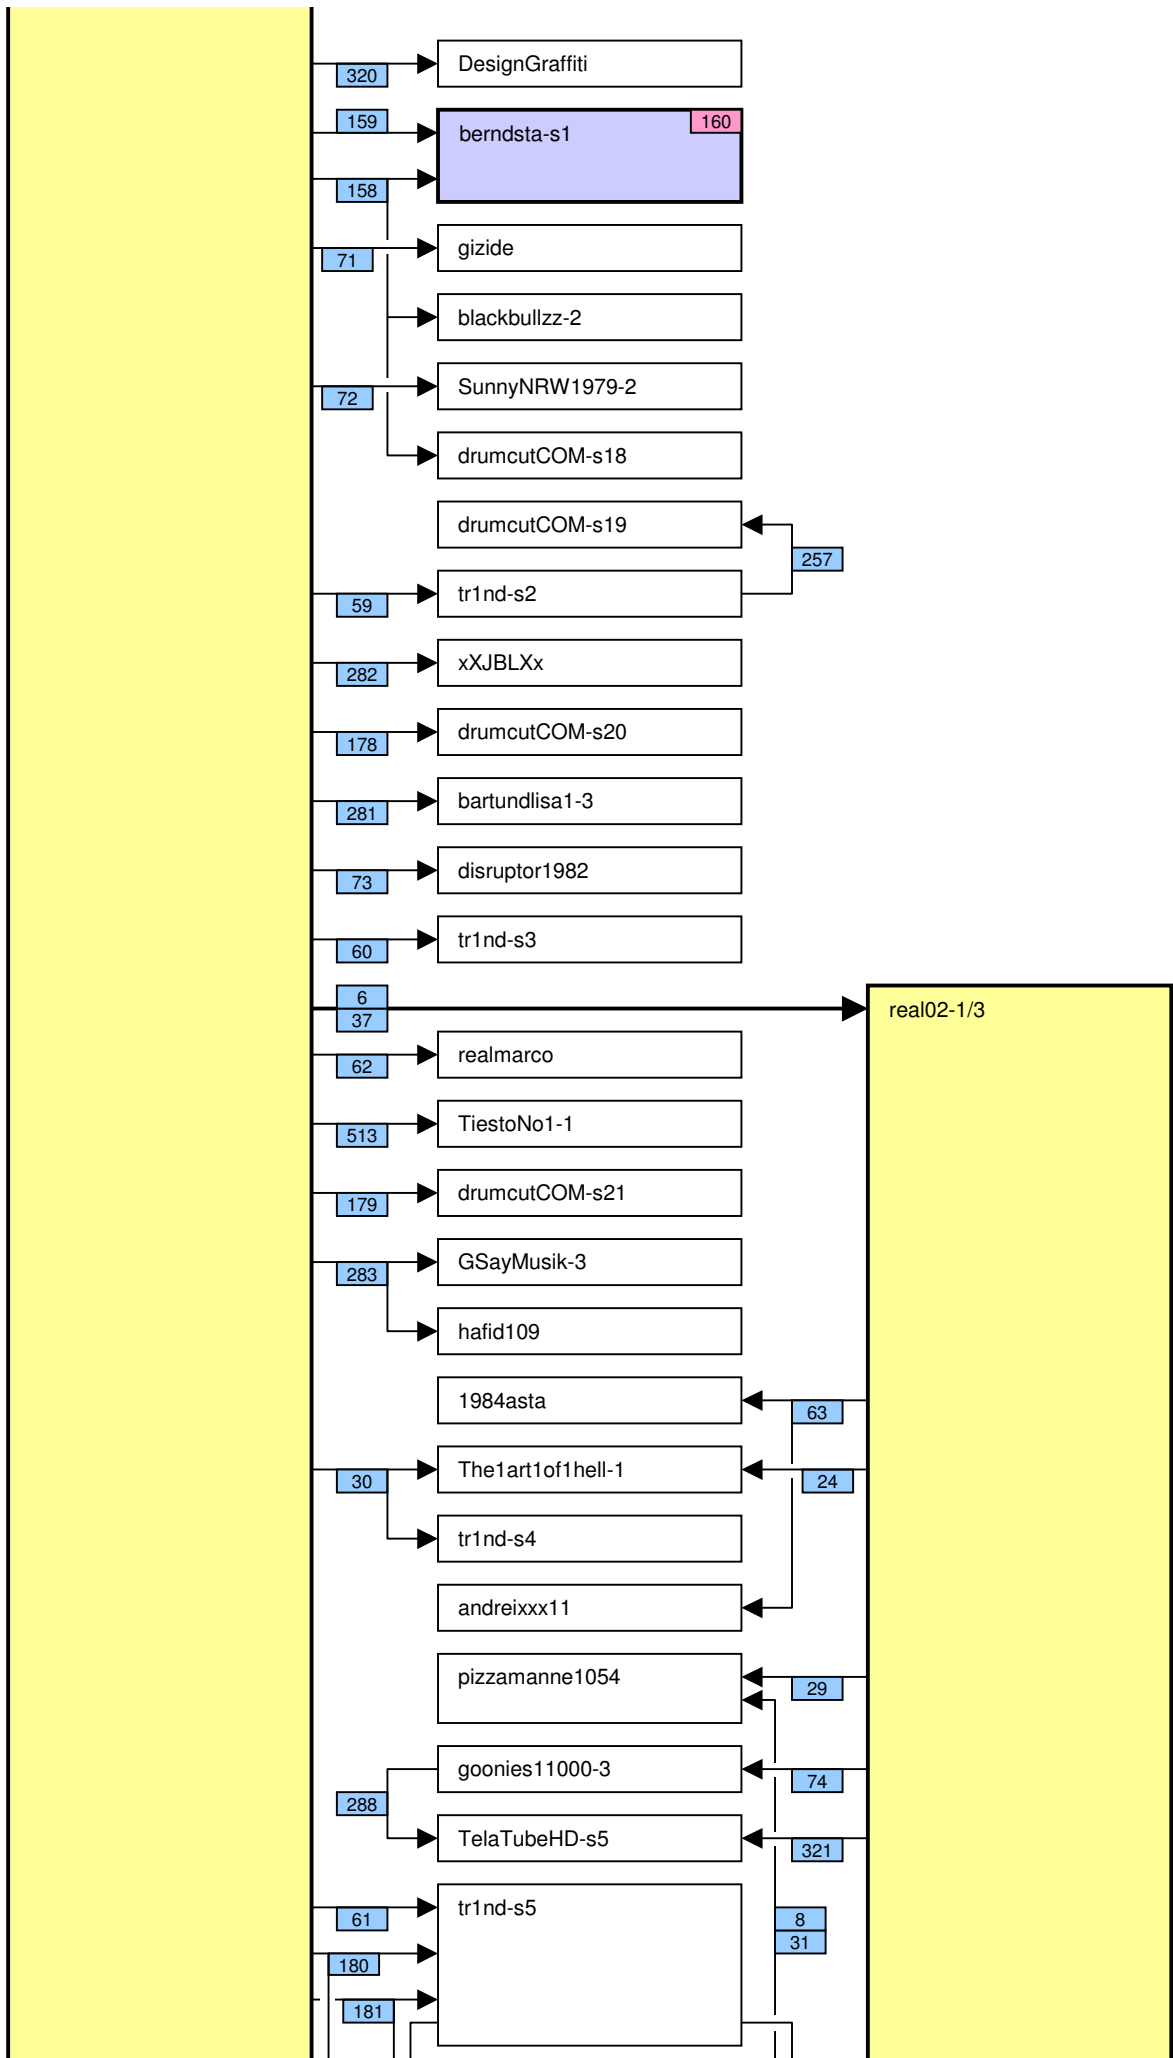

Verknüpfung der Videos im Zeitstrahl vom loveparade2010doku.wordpress.com

Stand vom 05.12.2011

Diese Übersicht zeigt, mit welchen Synchronisationspunkten (Syncs) die Videos im Zeitstrahl auf <http://loveparade2010doku.wordpress.com/2010/07/31/loveparade-ungluck-videos-verknupfen-zeitstrahl> miteinander verknüpft sind. Die Anordnung entspricht in etwa der zeitlichen Reihenfolge, Vorrang hatte jedoch die möglichst übersichtliche Darstellung der Abhängigkeiten untereinander.

Legende

Thaido	Uservideo
Ü-Kam16	Überwachungsvideo
The1art1of1hell-3	Uservideo im Verlauf der Hauptachse
PITGoesUtube	andere wichtige Uservideos mit vielen oder bedeutenden Abhängigkeiten
coolwojtek-1	Uservideos mit eigener Zeitkonsistenz
Hitower78-1	
berndsta-s1	
kdher-445	Foto
→	Verknüpfung (Sync) zwischen Videos
→	Verknüpfung (Sync) zwischen Videos auf der Hauptachse und anderen wichtigen Videos
- - - - - →	unsichere Verknüpfung
110	Synchronisationspunkt von Uservideos mit den Überwachungskameras
137	Synchronisationspunkt zwischen Uservideos untereinander
160	Synchronisationspunkt aufgrund nachgewiesener Zeitkonsistenz der Videos eines Users
16	Synchronisationspunkt aufgrund angenommener Zeitkonsistenz der Videos eines Users
0b	Synchronisationspunkt aufgrund sonstiger Userangaben
147	Synchronisationspunkt aufgrund der EXIF-Zeit von Fotos