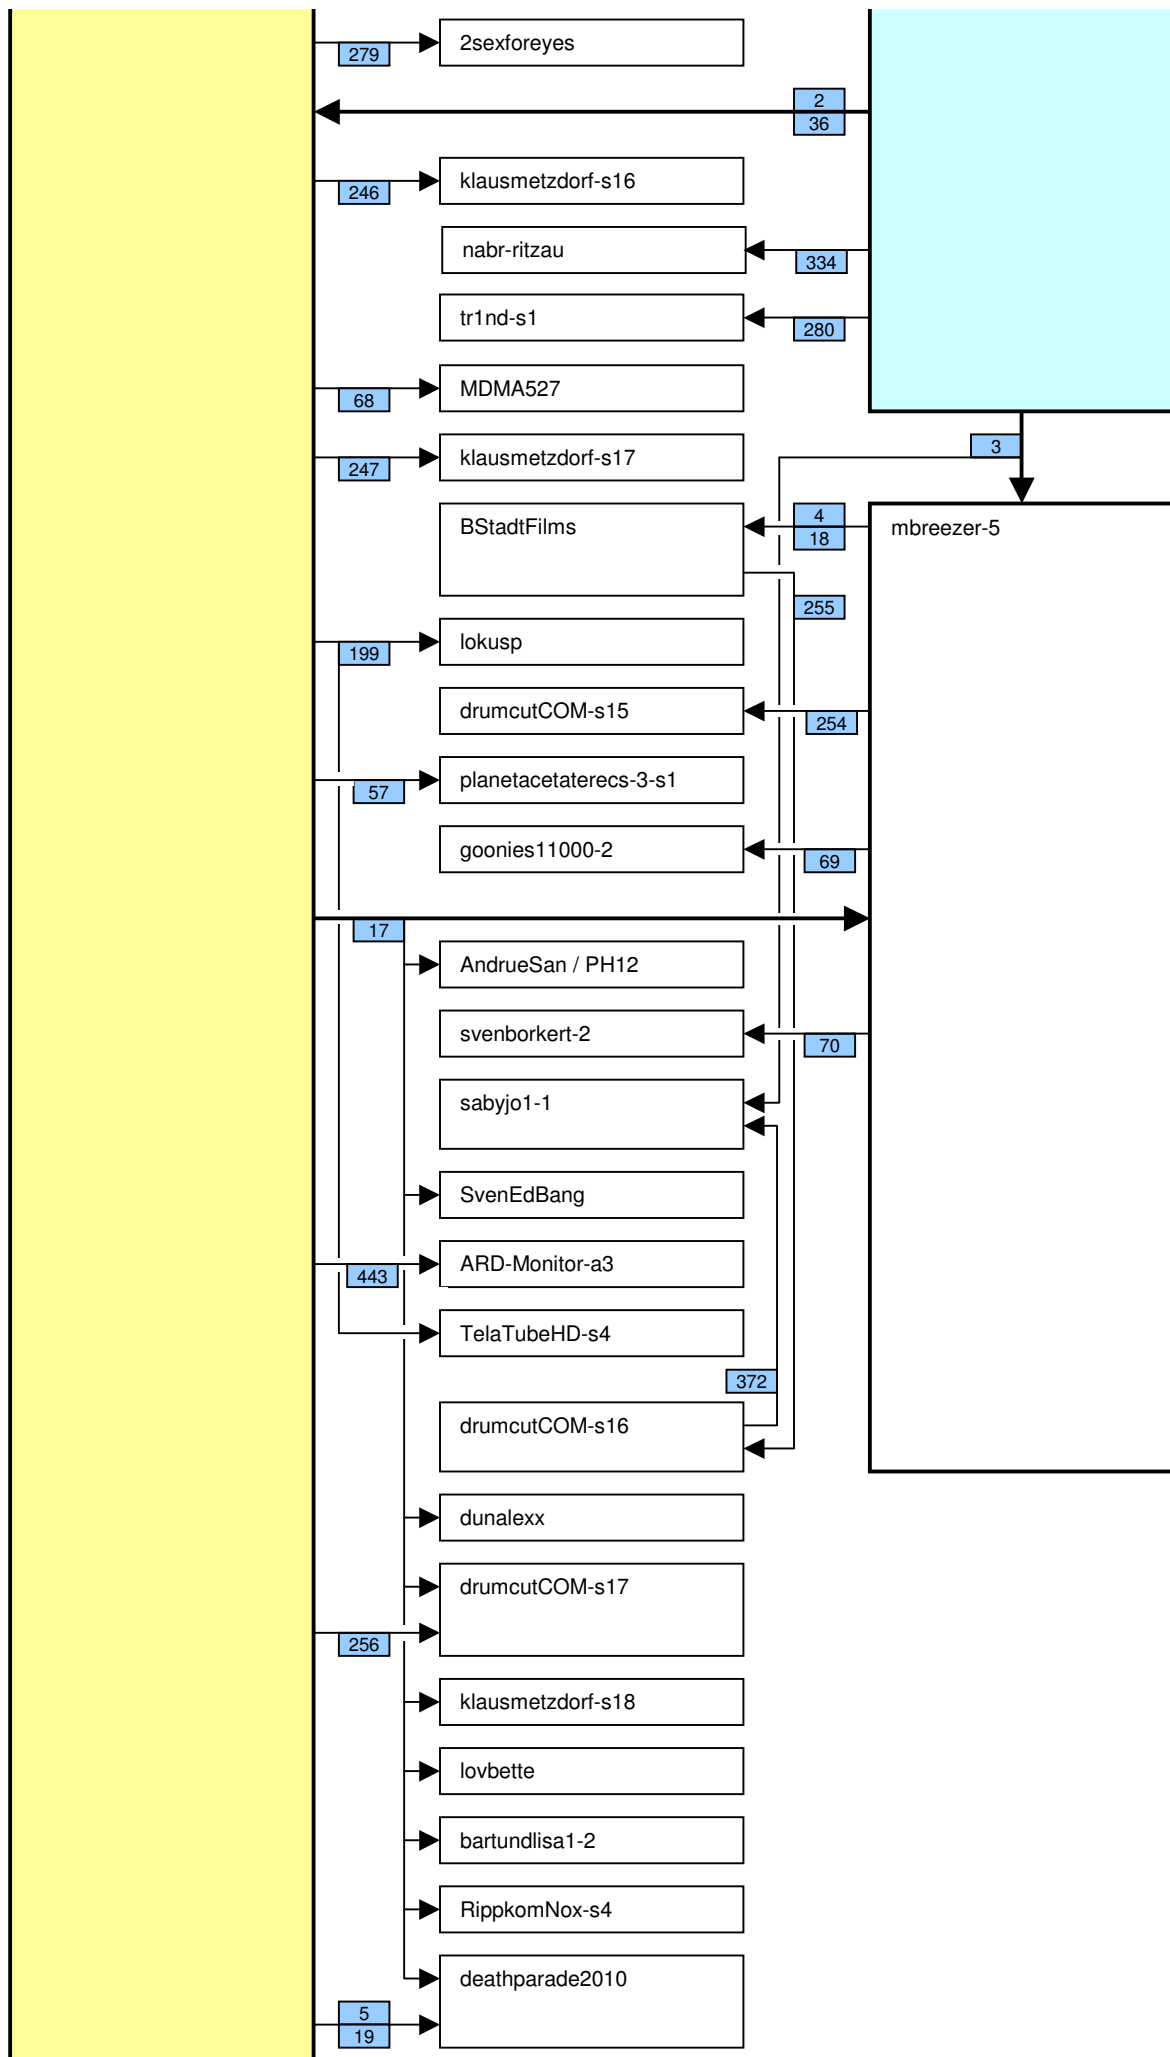

Verknüpfung der Videos im Zeitstrahl vom loveparade2010doku.wordpress.com

Stand vom 05.12.2011

Diese Übersicht zeigt, mit welchen Synchronisationspunkten (Syncs) die Videos im Zeitstrahl auf <http://loveparade2010doku.wordpress.com/2010/07/31/loveparade-ungluck-videos-verknupfen-zeitstrahl> miteinander verknüpft sind. Die Anordnung entspricht in etwa der zeitlichen Reihenfolge, Vorrang hatte jedoch die möglichst übersichtliche Darstellung der Abhängigkeiten untereinander.

Legende

Thaido	Uservideo
Ü-Kam16	Überwachungsvideo
The1art1of1hell-3	Uservideo im Verlauf der Hauptachse
PITGoesUtube	andere wichtige Uservideos mit vielen oder bedeutenden Abhängigkeiten
coolwojtek-1	Uservideos mit eigener Zeitkonsistenz
Hitower78-1	
berndsta-s1	
kdher-445	Foto
→	Verknüpfung (Sync) zwischen Videos
→	Verknüpfung (Sync) zwischen Videos auf der Hauptachse und anderen wichtigen Videos
- - - - - →	unsichere Verknüpfung
110	Synchronisationspunkt von Uservideos mit den Überwachungskameras
137	Synchronisationspunkt zwischen Uservideos untereinander
160	Synchronisationspunkt aufgrund nachgewiesener Zeitkonsistenz der Videos eines Users
16	Synchronisationspunkt aufgrund angenommener Zeitkonsistenz der Videos eines Users
0b	Synchronisationspunkt aufgrund sonstiger Userangaben
147	Synchronisationspunkt aufgrund der EXIF-Zeit von Fotos