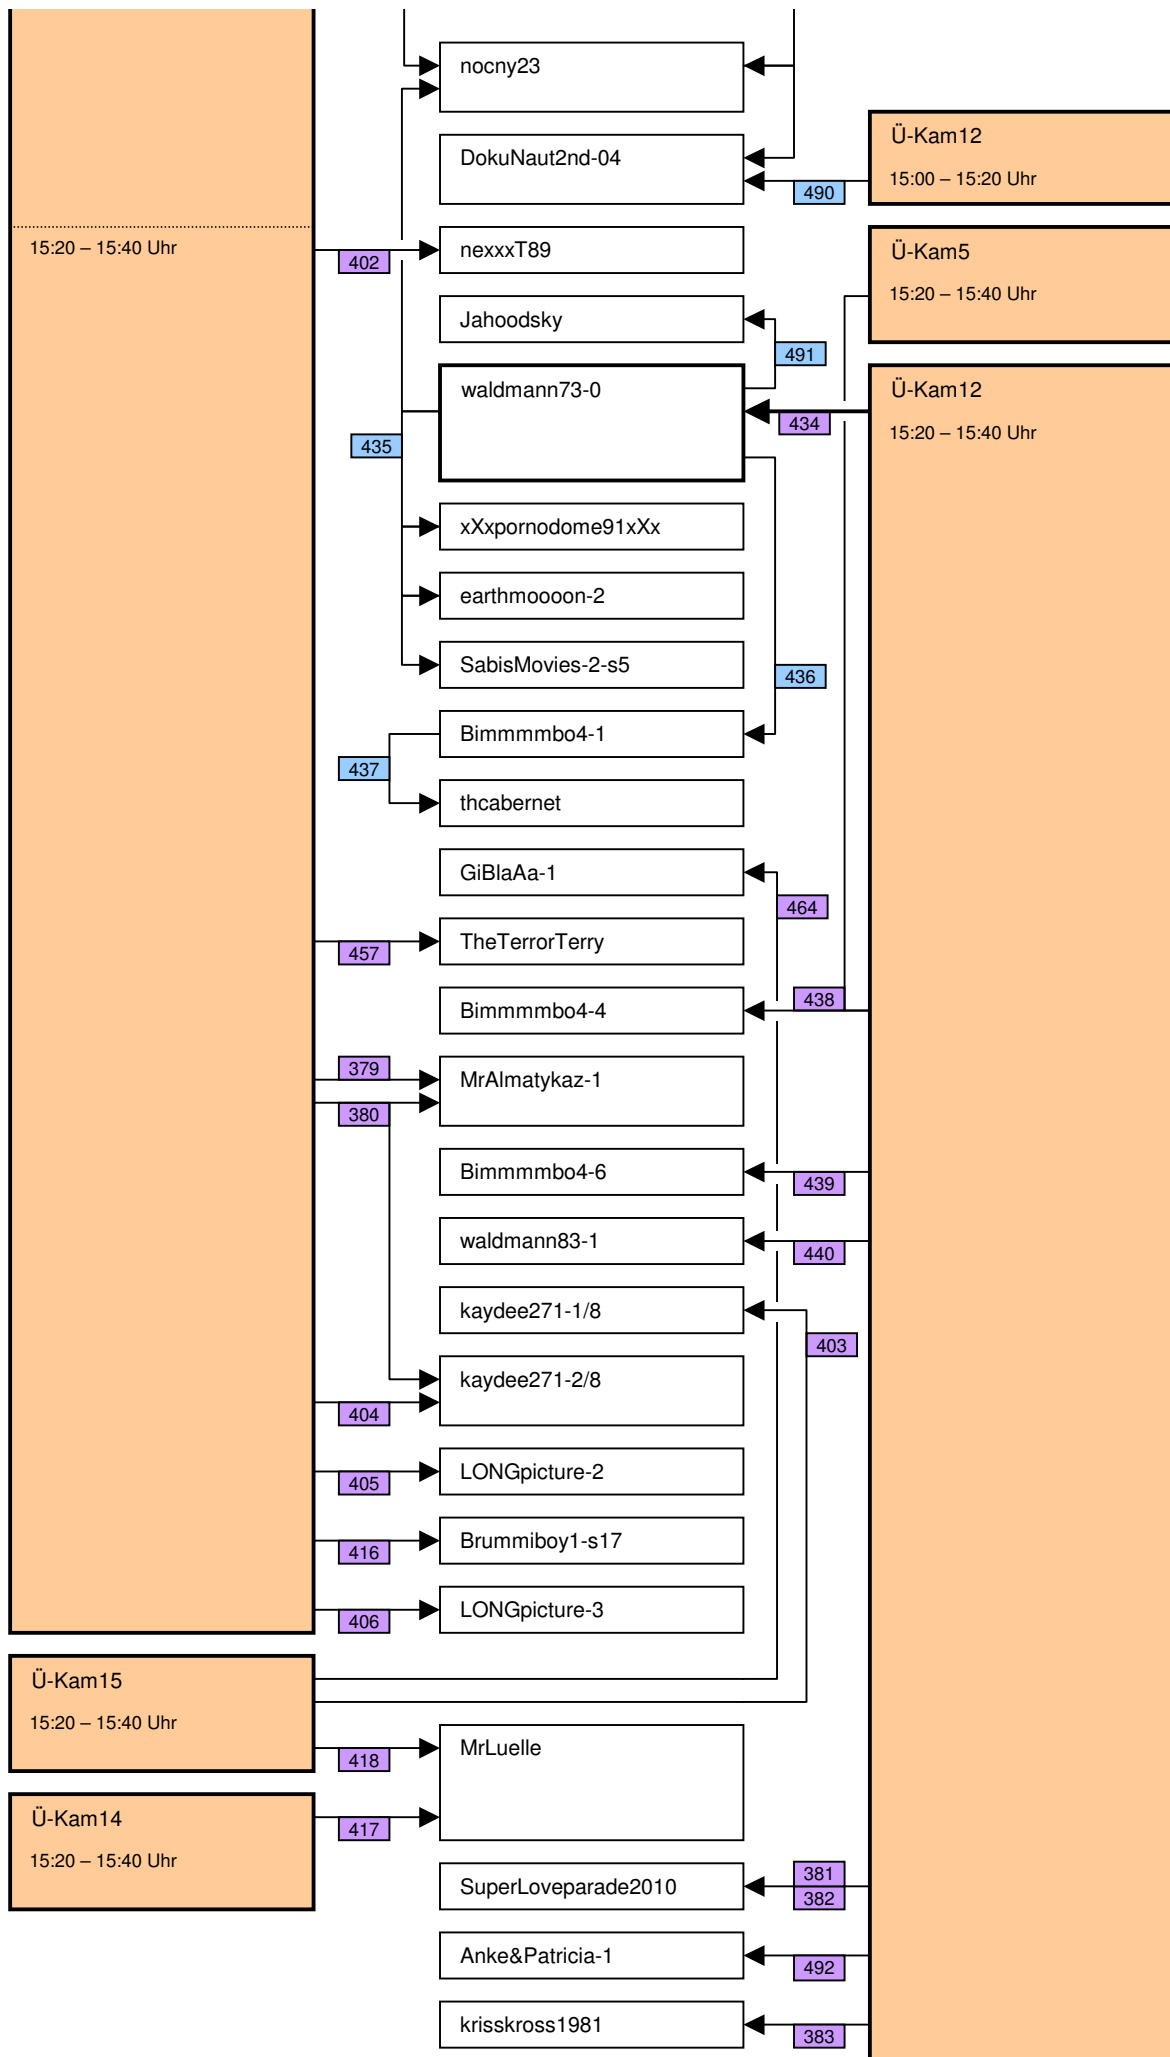

Verknüpfung der Videos im Zeitstrahl vom loveparade2010doku.wordpress.com

Stand vom 05.12.2011

Diese Übersicht zeigt, mit welchen Synchronisationspunkten (Syncs) die Videos im Zeitstrahl auf <http://loveparade2010doku.wordpress.com/2010/07/31/loveparade-ungluck-videos-verknupfen-zeitstrahl> miteinander verknüpft sind. Die Anordnung entspricht in etwa der zeitlichen Reihenfolge, Vorrang hatte jedoch die möglichst übersichtliche Darstellung der Abhängigkeiten untereinander.

Legende

Thaido	Uservideo
Ü-Kam16	Überwachungsvideo
The1art1of1hell-3	Uservideo im Verlauf der Hauptachse
PITGoesUtube	andere wichtige Uservideos mit vielen oder bedeutenden Abhängigkeiten
coolwojtek-1	Uservideos mit eigener Zeitkonsistenz
Hitower78-1	
berndsta-s1	
kdher-445	Foto
→	Verknüpfung (Sync) zwischen Videos
→	Verknüpfung (Sync) zwischen Videos auf der Hauptachse und anderen wichtigen Videos
- - - - - →	unsichere Verknüpfung
110	Synchronisationspunkt von Uservideos mit den Überwachungskameras
137	Synchronisationspunkt zwischen Uservideos untereinander
160	Synchronisationspunkt aufgrund nachgewiesener Zeitkonsistenz der Videos eines Users
16	Synchronisationspunkt aufgrund angenommener Zeitkonsistenz der Videos eines Users
0b	Synchronisationspunkt aufgrund sonstiger Userangaben
147	Synchronisationspunkt aufgrund der EXIF-Zeit von Fotos