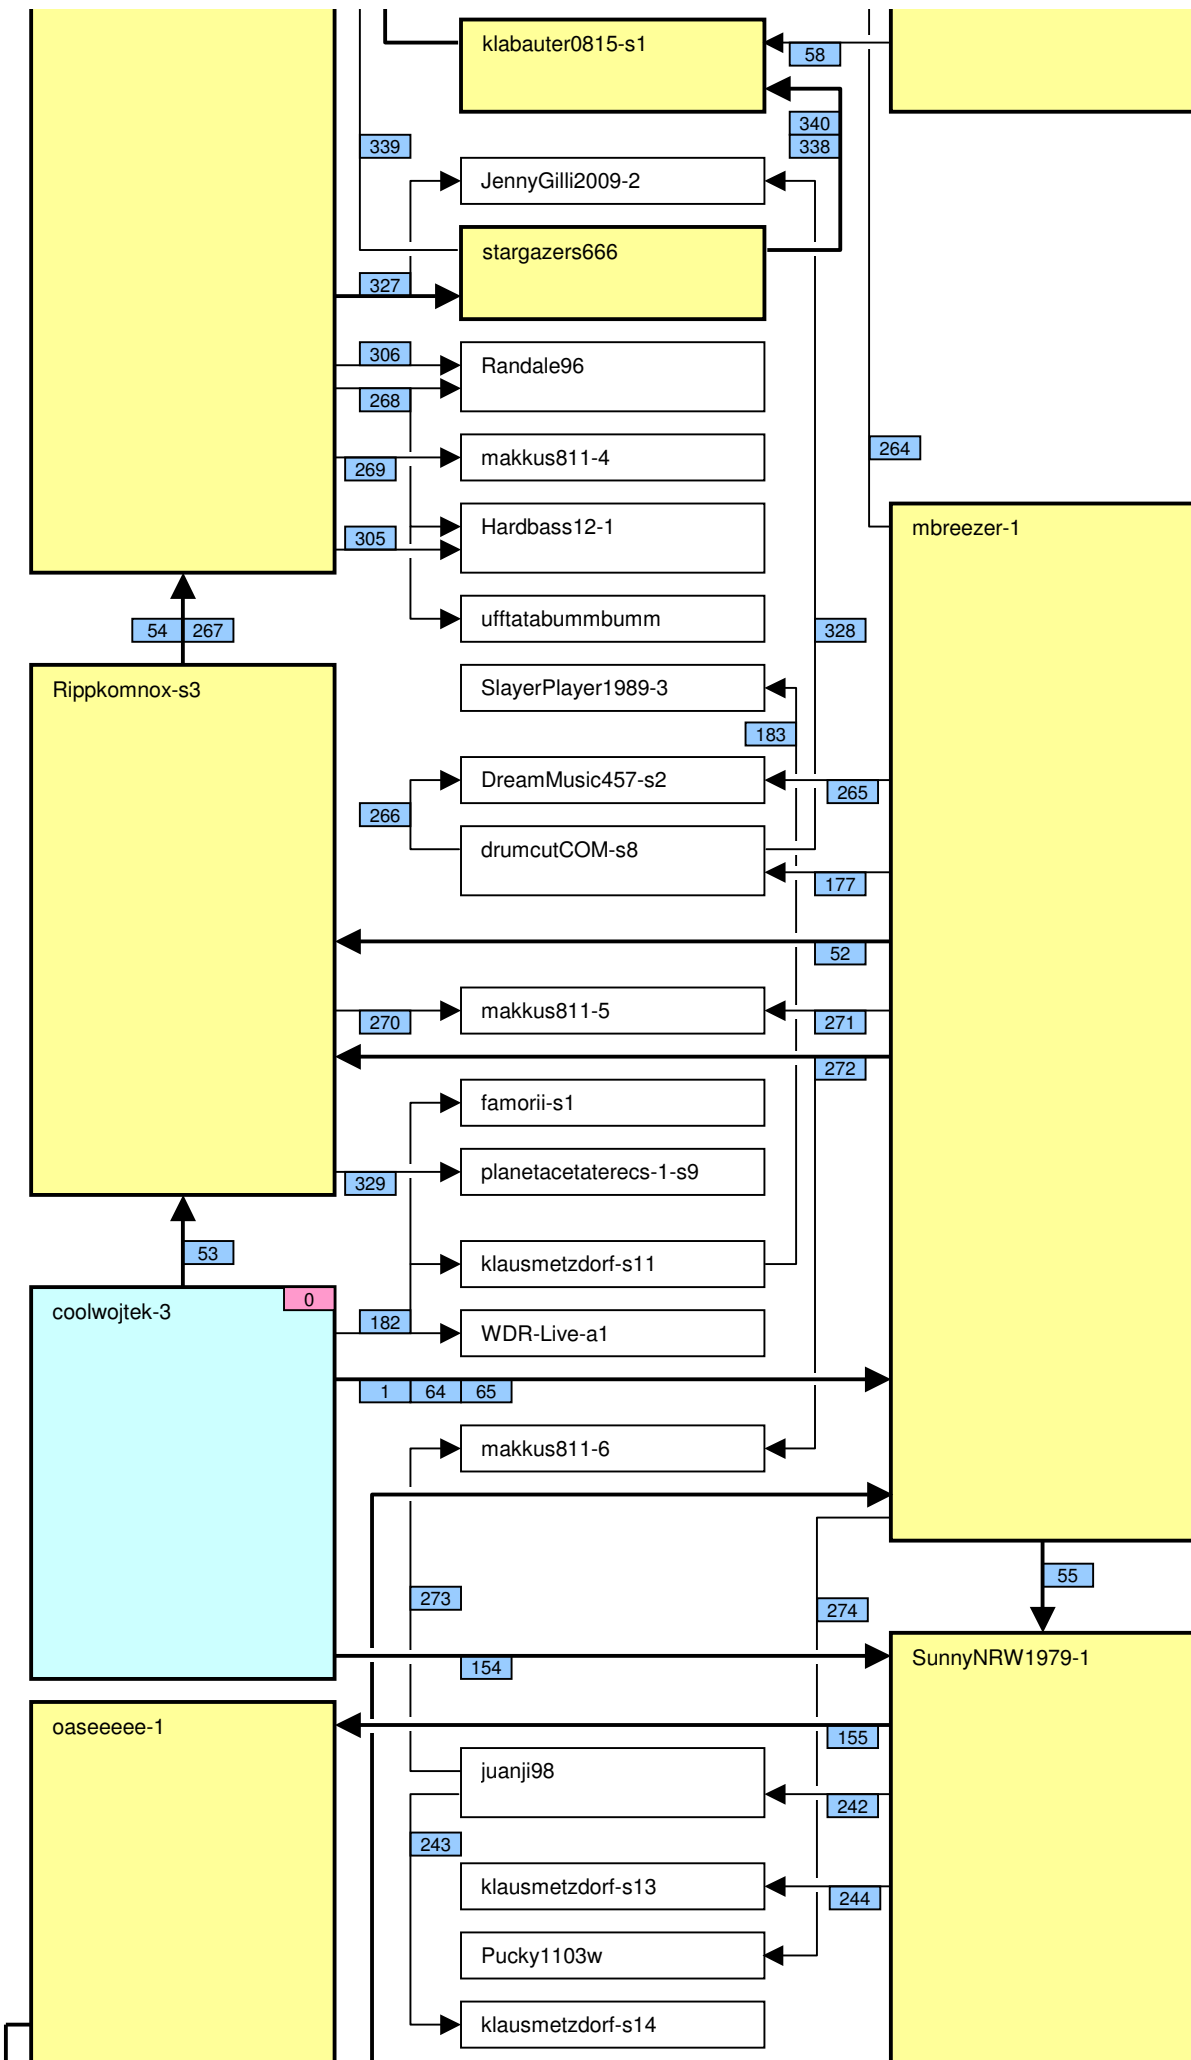

Verknüpfung der Videos im Zeitstrahl vom loveparade2010doku.wordpress.com

Stand vom 05.12.2011

Diese Übersicht zeigt, mit welchen Synchronisationspunkten (Syncs) die Videos im Zeitstrahl auf <http://loveparade2010doku.wordpress.com/2010/07/31/loveparade-ungluck-videos-verknupfen-zeitstrahl> miteinander verknüpft sind. Die Anordnung entspricht in etwa der zeitlichen Reihenfolge, Vorrang hatte jedoch die möglichst übersichtliche Darstellung der Abhängigkeiten untereinander.

Legende

Thaido	Uservideo
Ü-Kam16	Überwachungsvideo
The1art1of1hell-3	Uservideo im Verlauf der Hauptachse
PITGoesUtube	andere wichtige Uservideos mit vielen oder bedeutenden Abhängigkeiten
coolwojtek-1	Uservideos mit eigener Zeitkonsistenz
Hitower78-1	
berndsta-s1	
kdher-445	Foto
→	Verknüpfung (Sync) zwischen Videos
→	Verknüpfung (Sync) zwischen Videos auf der Hauptachse und anderen wichtigen Videos
- - - - - →	unsichere Verknüpfung
110	Synchronisationspunkt von Uservideos mit den Überwachungskameras
137	Synchronisationspunkt zwischen Uservideos untereinander
160	Synchronisationspunkt aufgrund nachgewiesener Zeitkonsistenz der Videos eines Users
16	Synchronisationspunkt aufgrund angenommener Zeitkonsistenz der Videos eines Users
0b	Synchronisationspunkt aufgrund sonstiger Userangaben
147	Synchronisationspunkt aufgrund der EXIF-Zeit von Fotos