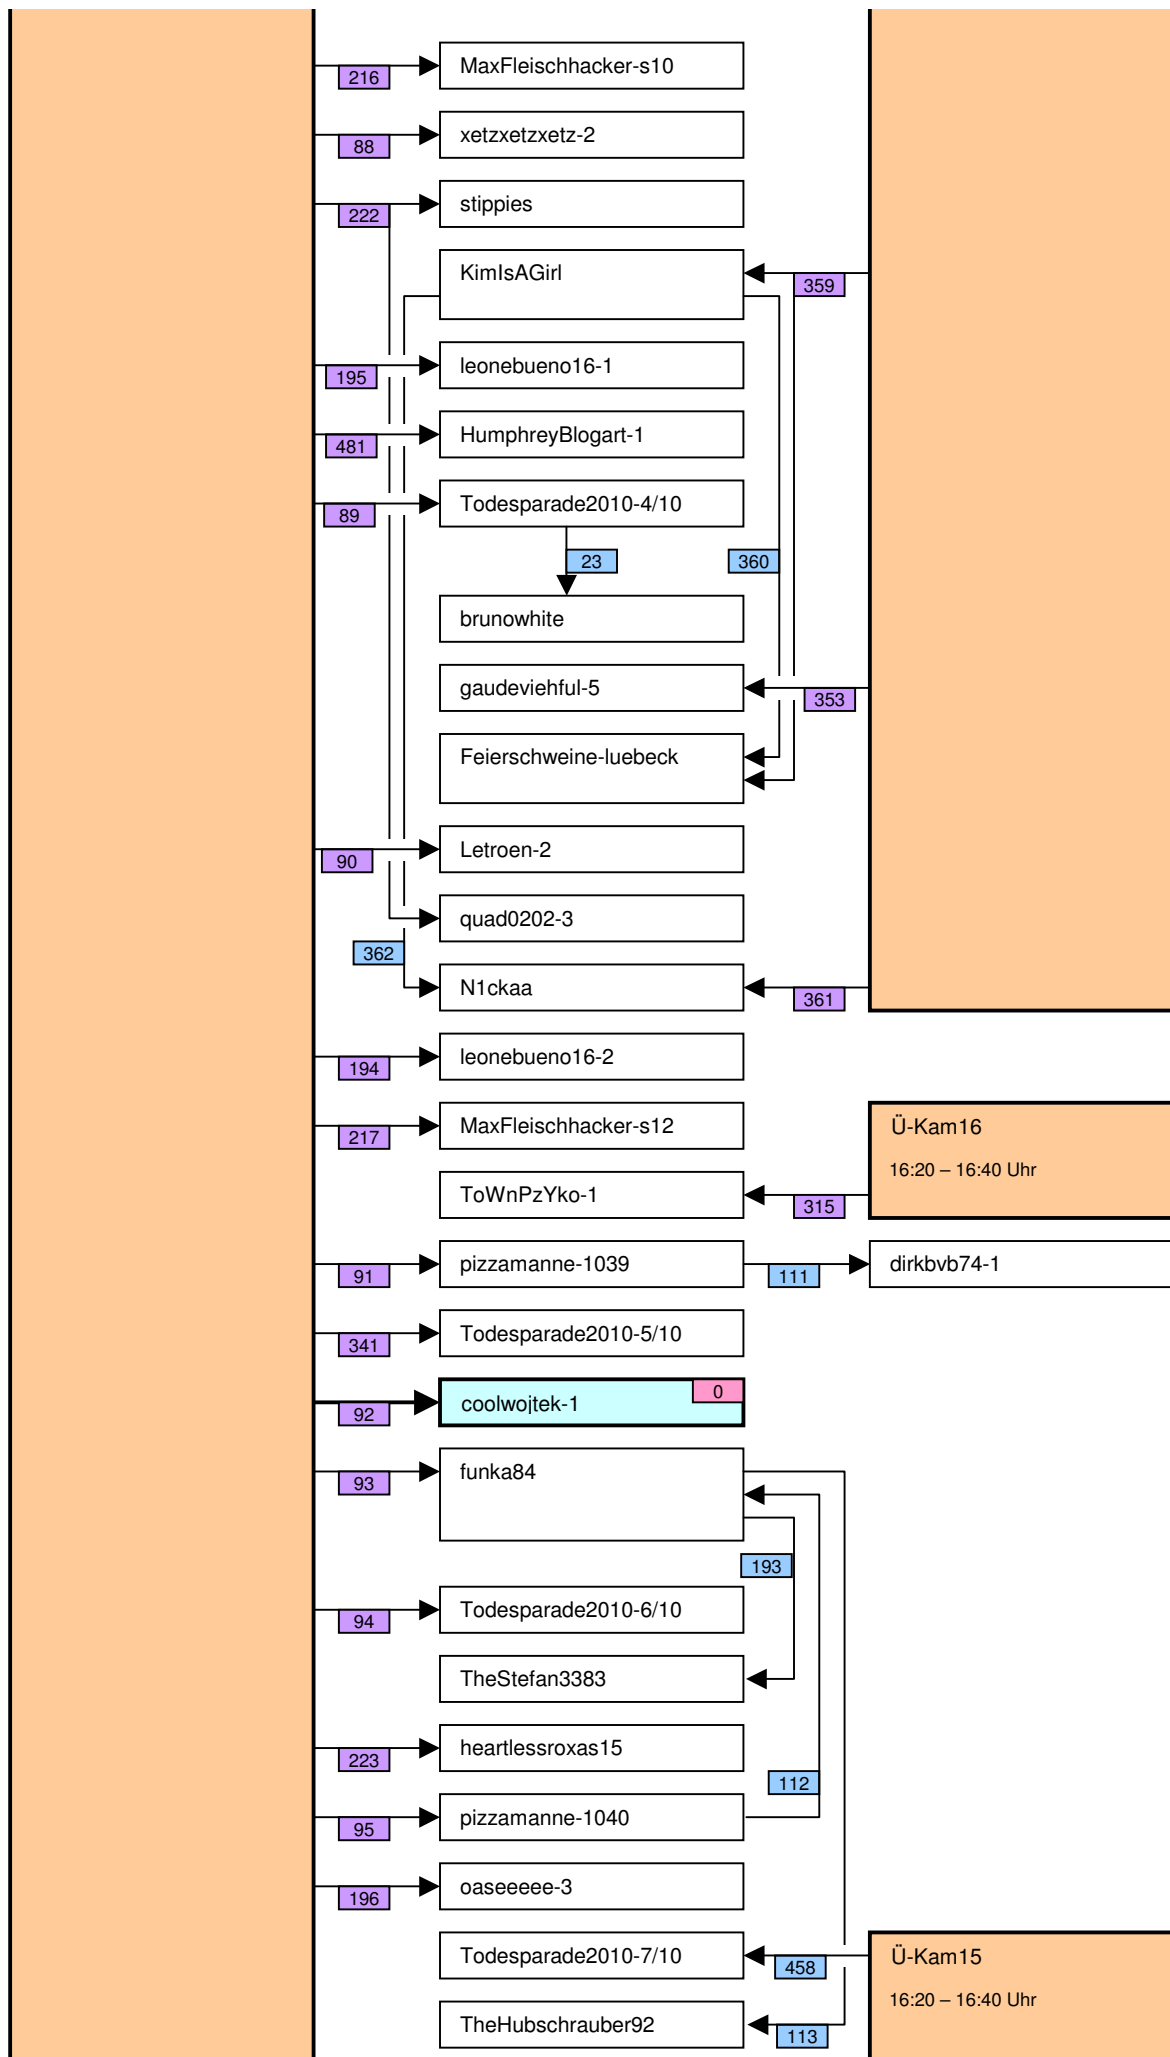

Verknüpfung der Videos im Zeitstrahl vom loveparade2010doku.wordpress.com

Stand vom 05.12.2011

Diese Übersicht zeigt, mit welchen Synchronisationspunkten (Syncs) die Videos im Zeitstrahl auf <http://loveparade2010doku.wordpress.com/2010/07/31/loveparade-ungluck-videos-verknupfen-zeitstrahl> miteinander verknüpft sind. Die Anordnung entspricht in etwa der zeitlichen Reihenfolge, Vorrang hatte jedoch die möglichst übersichtliche Darstellung der Abhängigkeiten untereinander.

Legende

Thaido	Uservideo
Ü-Kam16	Überwachungsvideo
The1art1of1hell-3	Uservideo im Verlauf der Hauptachse
PITGoesUtube	andere wichtige Uservideos mit vielen oder bedeutenden Abhängigkeiten
coolwojtek-1	Uservideos mit eigener Zeitkonsistenz
Hitower78-1	
berndsta-s1	
kdher-445	Foto
→	Verknüpfung (Sync) zwischen Videos
→	Verknüpfung (Sync) zwischen Videos auf der Hauptachse und anderen wichtigen Videos
- - - - - →	unsichere Verknüpfung
110	Synchronisationspunkt von Uservideos mit den Überwachungskameras
137	Synchronisationspunkt zwischen Uservideos untereinander
160	Synchronisationspunkt aufgrund nachgewiesener Zeitkonsistenz der Videos eines Users
16	Synchronisationspunkt aufgrund angenommener Zeitkonsistenz der Videos eines Users
0b	Synchronisationspunkt aufgrund sonstiger Userangaben
147	Synchronisationspunkt aufgrund der EXIF-Zeit von Fotos