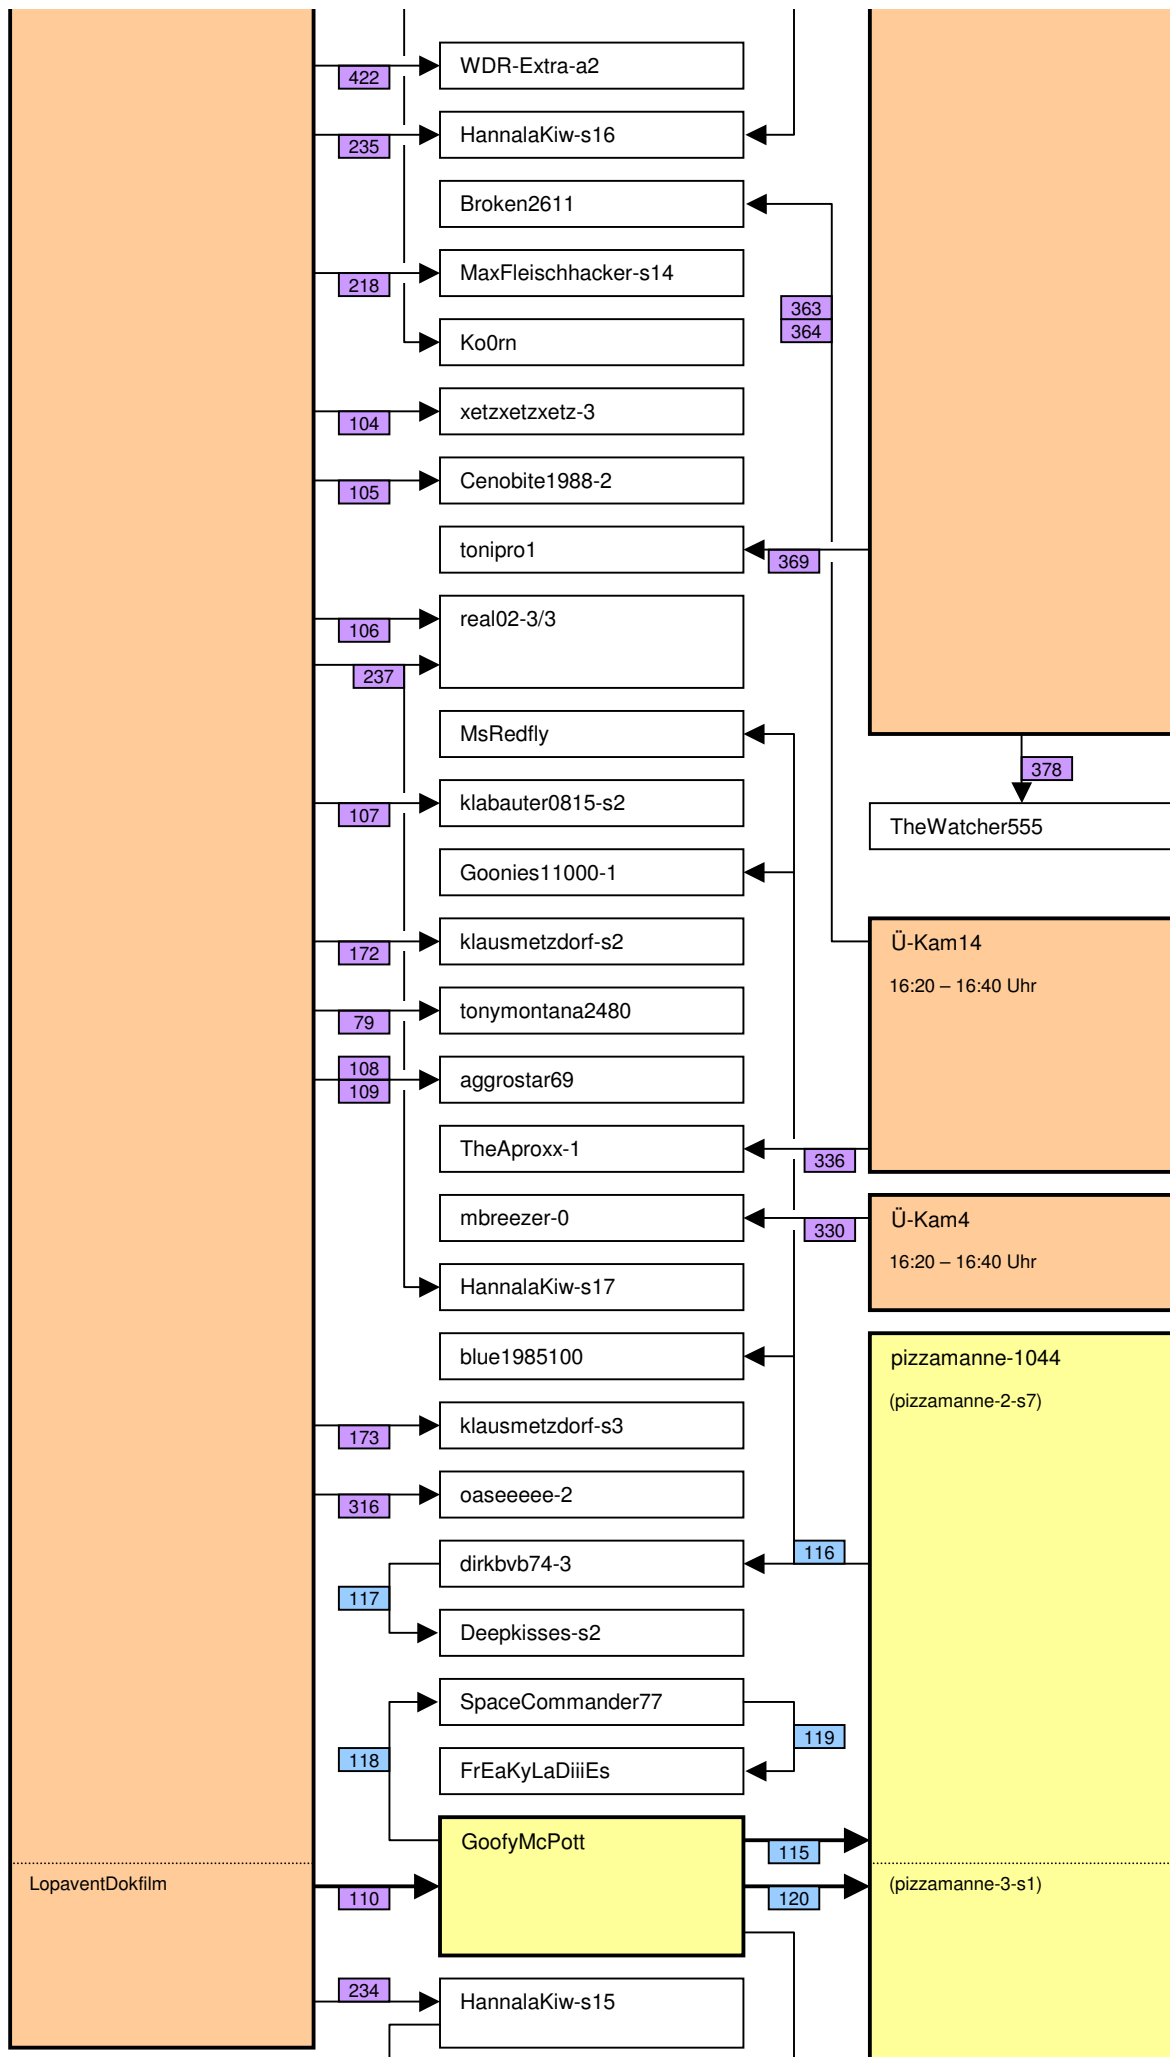

Verknüpfung der Videos im Zeitstrahl vom loveparade2010doku.wordpress.com

Stand vom 05.12.2011

Diese Übersicht zeigt, mit welchen Synchronisationspunkten (Syncs) die Videos im Zeitstrahl auf <http://loveparade2010doku.wordpress.com/2010/07/31/loveparade-ungluck-videos-verknupfen-zeitstrahl> miteinander verknüpft sind. Die Anordnung entspricht in etwa der zeitlichen Reihenfolge, Vorrang hatte jedoch die möglichst übersichtliche Darstellung der Abhängigkeiten untereinander.

Legende

Thaido	Uservideo
Ü-Kam16	Überwachungsvideo
The1art1of1hell-3	Uservideo im Verlauf der Hauptachse
PITGoesUtube	andere wichtige Uservideos mit vielen oder bedeutenden Abhängigkeiten
coolwojtek-1	Uservideos mit eigener Zeitkonsistenz
Hitower78-1	
berndsta-s1	
kdher-445	Foto
→	Verknüpfung (Sync) zwischen Videos
→	Verknüpfung (Sync) zwischen Videos auf der Hauptachse und anderen wichtigen Videos
- - - - - →	unsichere Verknüpfung
110	Synchronisationspunkt von Uservideos mit den Überwachungskameras
137	Synchronisationspunkt zwischen Uservideos untereinander
160	Synchronisationspunkt aufgrund nachgewiesener Zeitkonsistenz der Videos eines Users
16	Synchronisationspunkt aufgrund angenommener Zeitkonsistenz der Videos eines Users
0b	Synchronisationspunkt aufgrund sonstiger Userangaben
147	Synchronisationspunkt aufgrund der EXIF-Zeit von Fotos