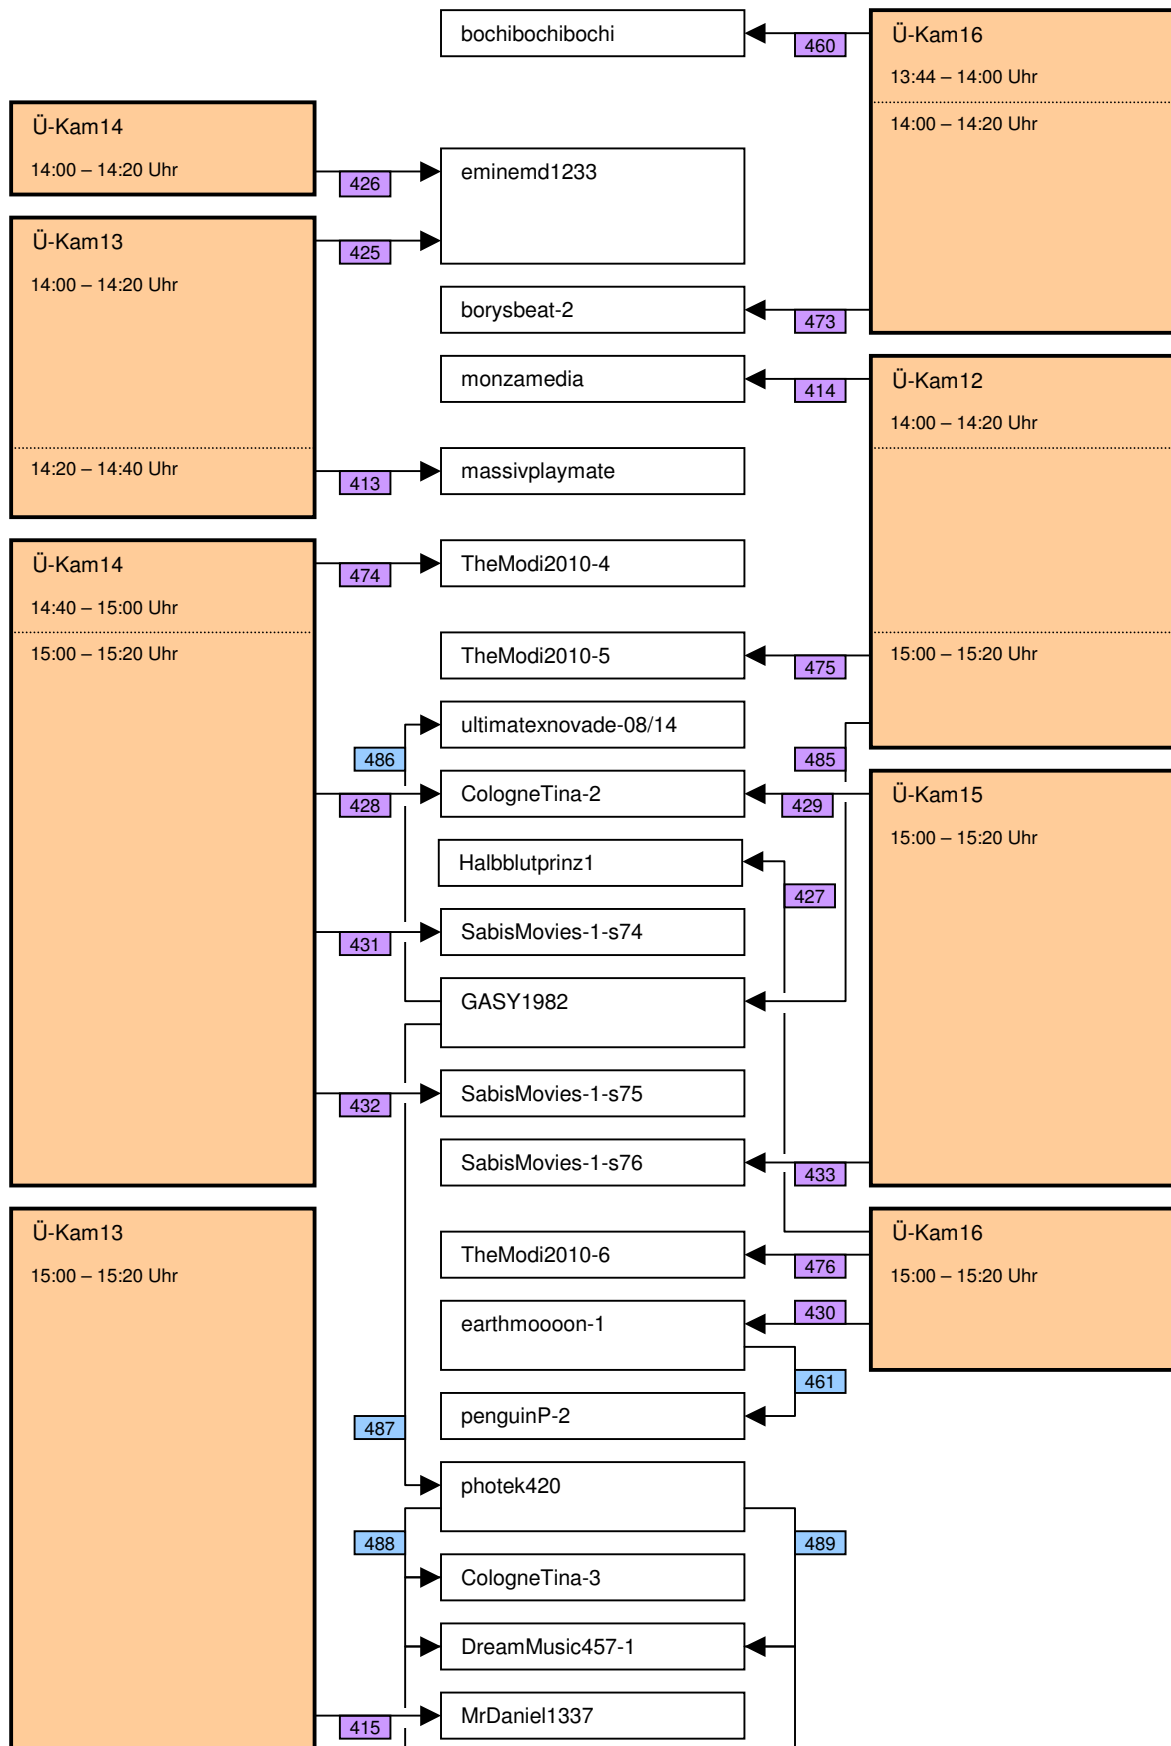

Verknüpfung der Videos im Zeitstrahl vom loveparade2010doku.wordpress.com

Stand vom 05.12.2011

Diese Übersicht zeigt, mit welchen Synchronisationspunkten (Syncs) die Videos im Zeitstrahl auf <http://loveparade2010doku.wordpress.com/2010/07/31/loveparade-ungluck-videos-verknupfen-zeitstrahl> miteinander verknüpft sind. Die Anordnung entspricht in etwa der zeitlichen Reihenfolge, Vorrang hatte jedoch die möglichst übersichtliche Darstellung der Abhängigkeiten untereinander.

Legende

Thaido	Uservideo
Ü-Kam16	Überwachungsvideo
The1art1of1hell-3	Uservideo im Verlauf der Hauptachse
PITGoesUtube	andere wichtige Uservideos mit vielen oder bedeutenden Abhängigkeiten
coolwojtek-1	Uservideos mit eigener Zeitkonsistenz
Hitower78-1	
berndsta-s1	
kdher-445	Foto
→	Verknüpfung (Sync) zwischen Videos
→	Verknüpfung (Sync) zwischen Videos auf der Hauptachse und anderen wichtigen Videos
- - - - - →	unsichere Verknüpfung
110	Synchronisationspunkt von Uservideos mit den Überwachungskameras
137	Synchronisationspunkt zwischen Uservideos untereinander
160	Synchronisationspunkt aufgrund nachgewiesener Zeitkonsistenz der Videos eines Users
16	Synchronisationspunkt aufgrund angenommener Zeitkonsistenz der Videos eines Users
0b	Synchronisationspunkt aufgrund sonstiger Userangaben
147	Synchronisationspunkt aufgrund der EXIF-Zeit von Fotos