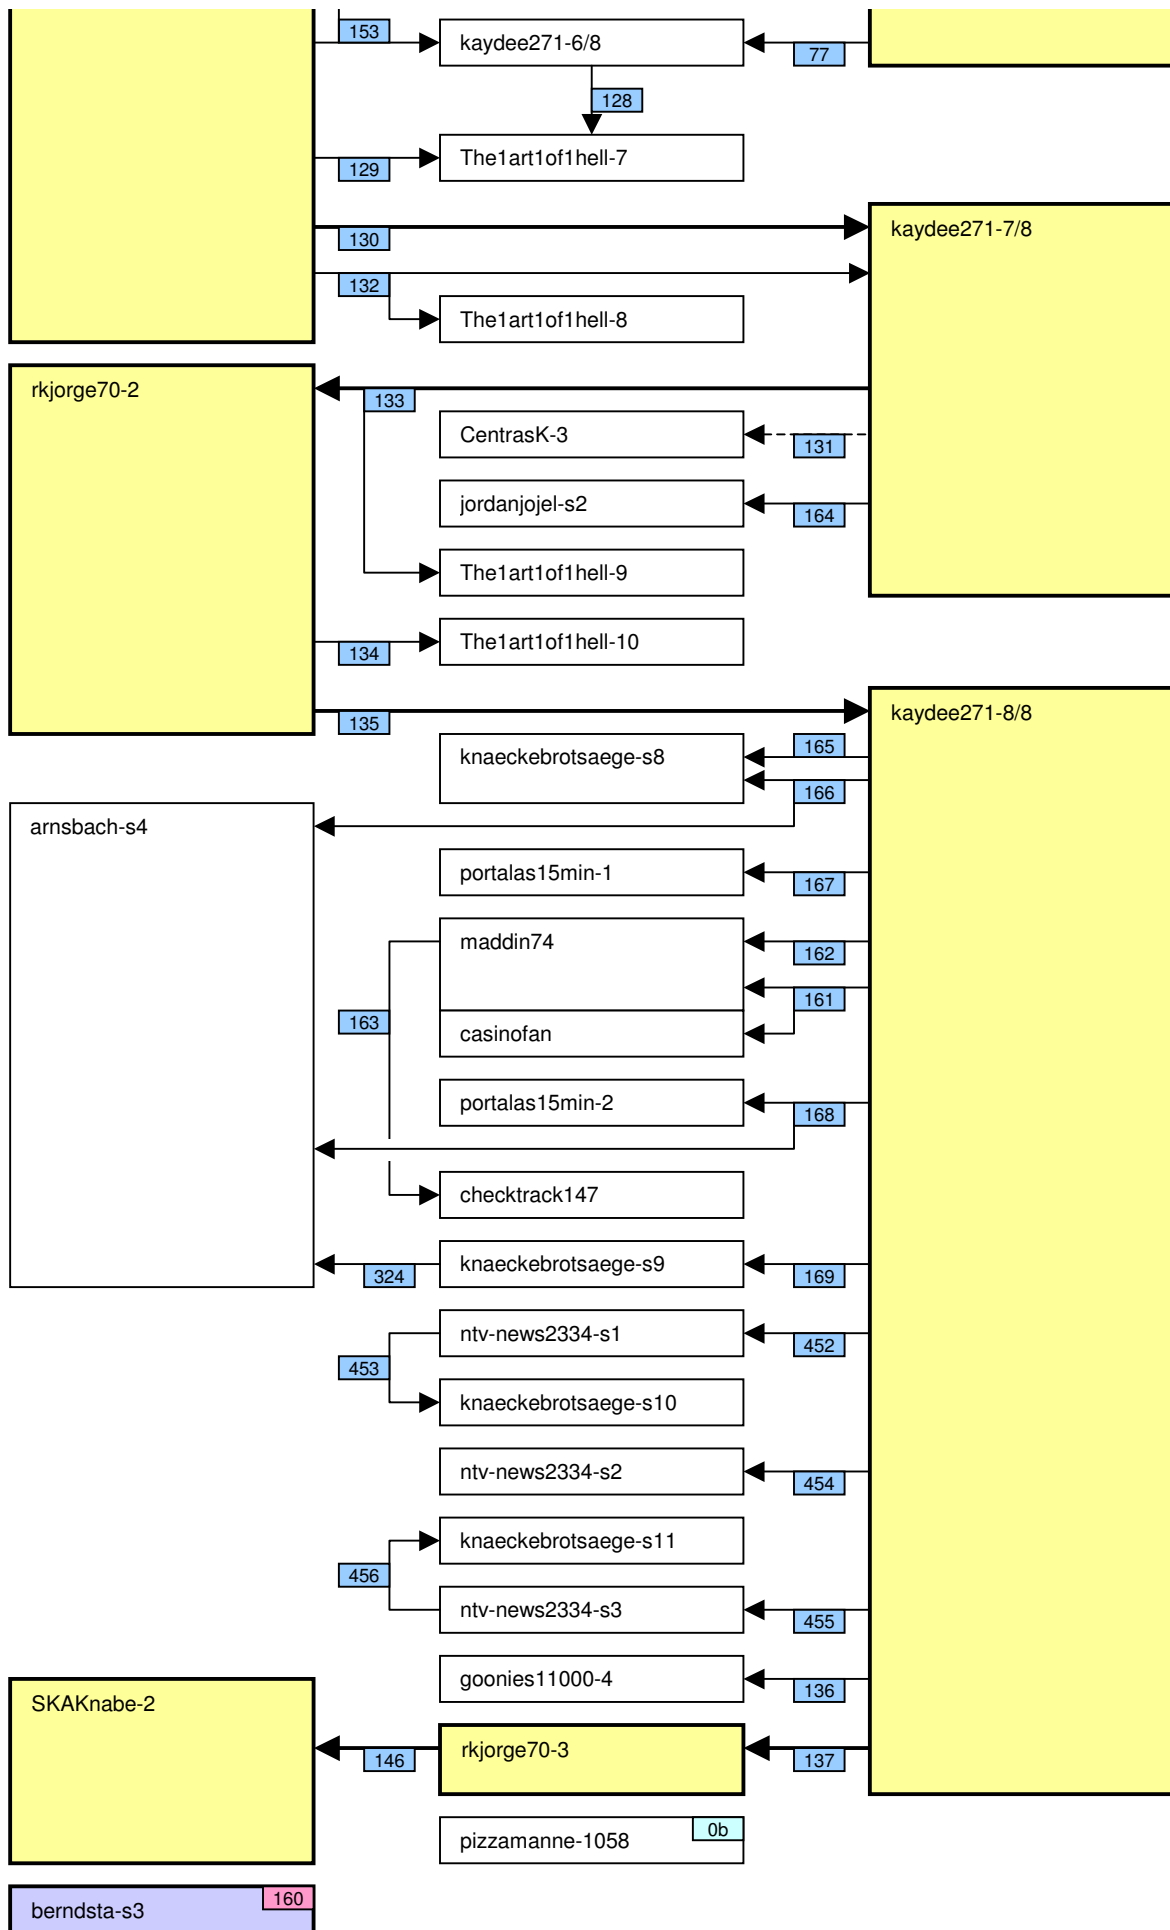

Verknüpfung der Videos im Zeitstrahl vom loveparade2010doku.wordpress.com

Stand vom 05.12.2011

Diese Übersicht zeigt, mit welchen Synchronisationspunkten (Syncs) die Videos im Zeitstrahl auf <http://loveparade2010doku.wordpress.com/2010/07/31/loveparade-ungluck-videos-verknupfen-zeitstrahl> miteinander verknüpft sind. Die Anordnung entspricht in etwa der zeitlichen Reihenfolge, Vorrang hatte jedoch die möglichst übersichtliche Darstellung der Abhängigkeiten untereinander.

Legende

Thaido	Uservideo
Ü-Kam16	Überwachungsvideo
The1art1of1hell-3	Uservideo im Verlauf der Hauptachse
PITGoesUtube	andere wichtige Uservideos mit vielen oder bedeutenden Abhängigkeiten
coolwojtek-1	Uservideos mit eigener Zeitkonsistenz
Hitower78-1	
berndsta-s1	
kdher-445	Foto
→	Verknüpfung (Sync) zwischen Videos
→	Verknüpfung (Sync) zwischen Videos auf der Hauptachse und anderen wichtigen Videos
- - - - - →	unsichere Verknüpfung
110	Synchronisationspunkt von Uservideos mit den Überwachungskameras
137	Synchronisationspunkt zwischen Uservideos untereinander
160	Synchronisationspunkt aufgrund nachgewiesener Zeitkonsistenz der Videos eines Users
16	Synchronisationspunkt aufgrund angenommener Zeitkonsistenz der Videos eines Users
0b	Synchronisationspunkt aufgrund sonstiger Userangaben
147	Synchronisationspunkt aufgrund der EXIF-Zeit von Fotos