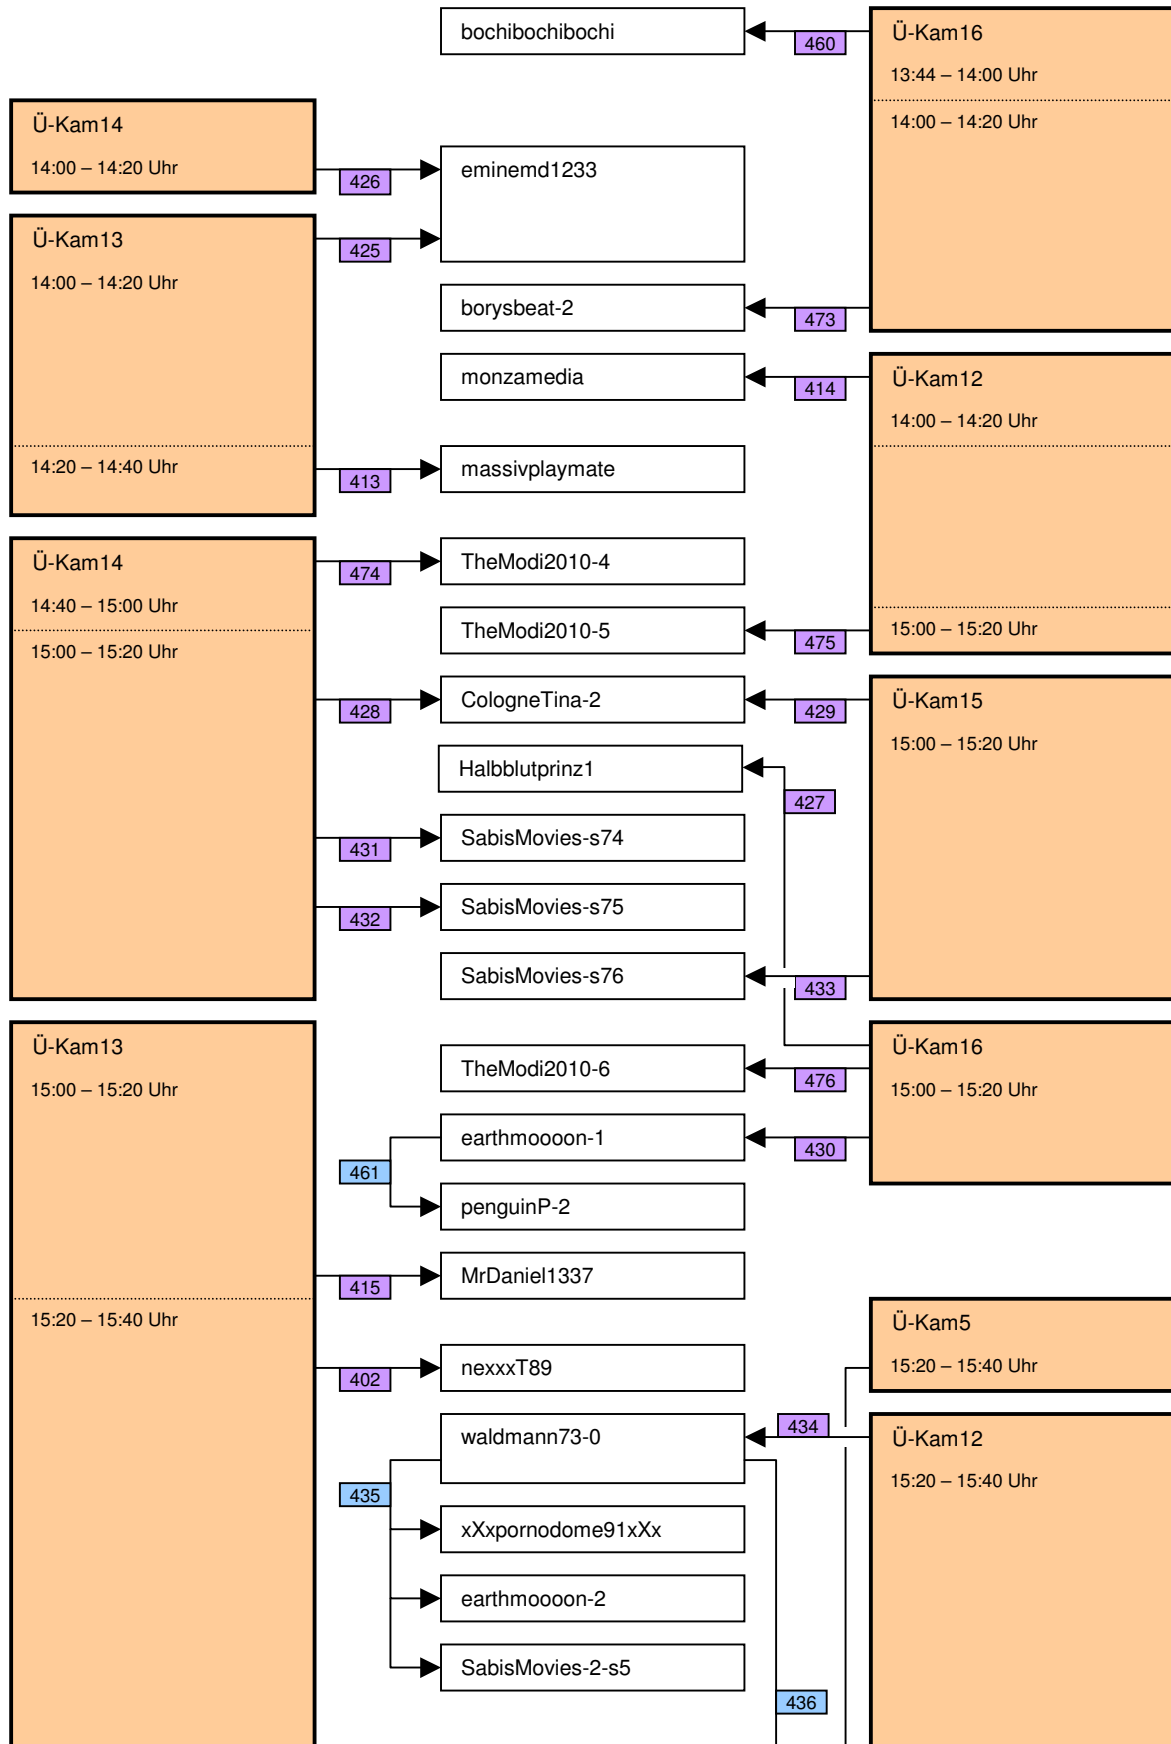

Verknüpfung der Videos im Zeitstrahl vom loveparade2010doku.wordpress.com

Stand vom 14.11.2011

Diese Übersicht zeigt, mit welchen Synchronisationspunkten (Syncs) die Videos im Zeitstrahl auf <http://loveparade2010doku.wordpress.com/2010/07/31/loveparade-ungluck-videos-verknupfen-zeitstrahl> miteinander verknüpft sind. Die Anordnung entspricht in etwa der zeitlichen Reihenfolge, Vorrang hatte jedoch die möglichst übersichtliche Darstellung der Abhängigkeiten untereinander.

Legende

Thaido	Uservideo
Ü-Kam16	Überwachungsvideo
The1art1of1hell-3	Uservideo im Verlauf der Hauptachse
PITGoesUtube	andere wichtige Uservideos mit vielen oder bedeutenden Abhängigkeiten
coolwojtek-1	Uservideos mit eigener Zeitkonsistenz
Hitower78-1	
berndsta-s1	
kdher-445	Foto
	Verknüpfung (Sync) zwischen Videos
	Verknüpfung (Sync) zwischen Videos auf der Hauptachse und anderen wichtigen Videos
	unsichere (tlw. noch nicht dokumentierte) Verknüpfung
	Synchronisationspunkt von Uservideos mit den Überwachungskameras
	Synchronisationspunkt zwischen Uservideos untereinander
	Synchronisationspunkt aufgrund nachgewiesener Zeitkonsistenz der Videos eines Users
	Synchronisationspunkt aufgrund angenommener Zeitkonsistenz der Videos eines Users
	Synchronisationspunkt aufgrund sonstiger Userangaben
	Synchronisationspunkt aufgrund der EXIF-Zeit von Fotos