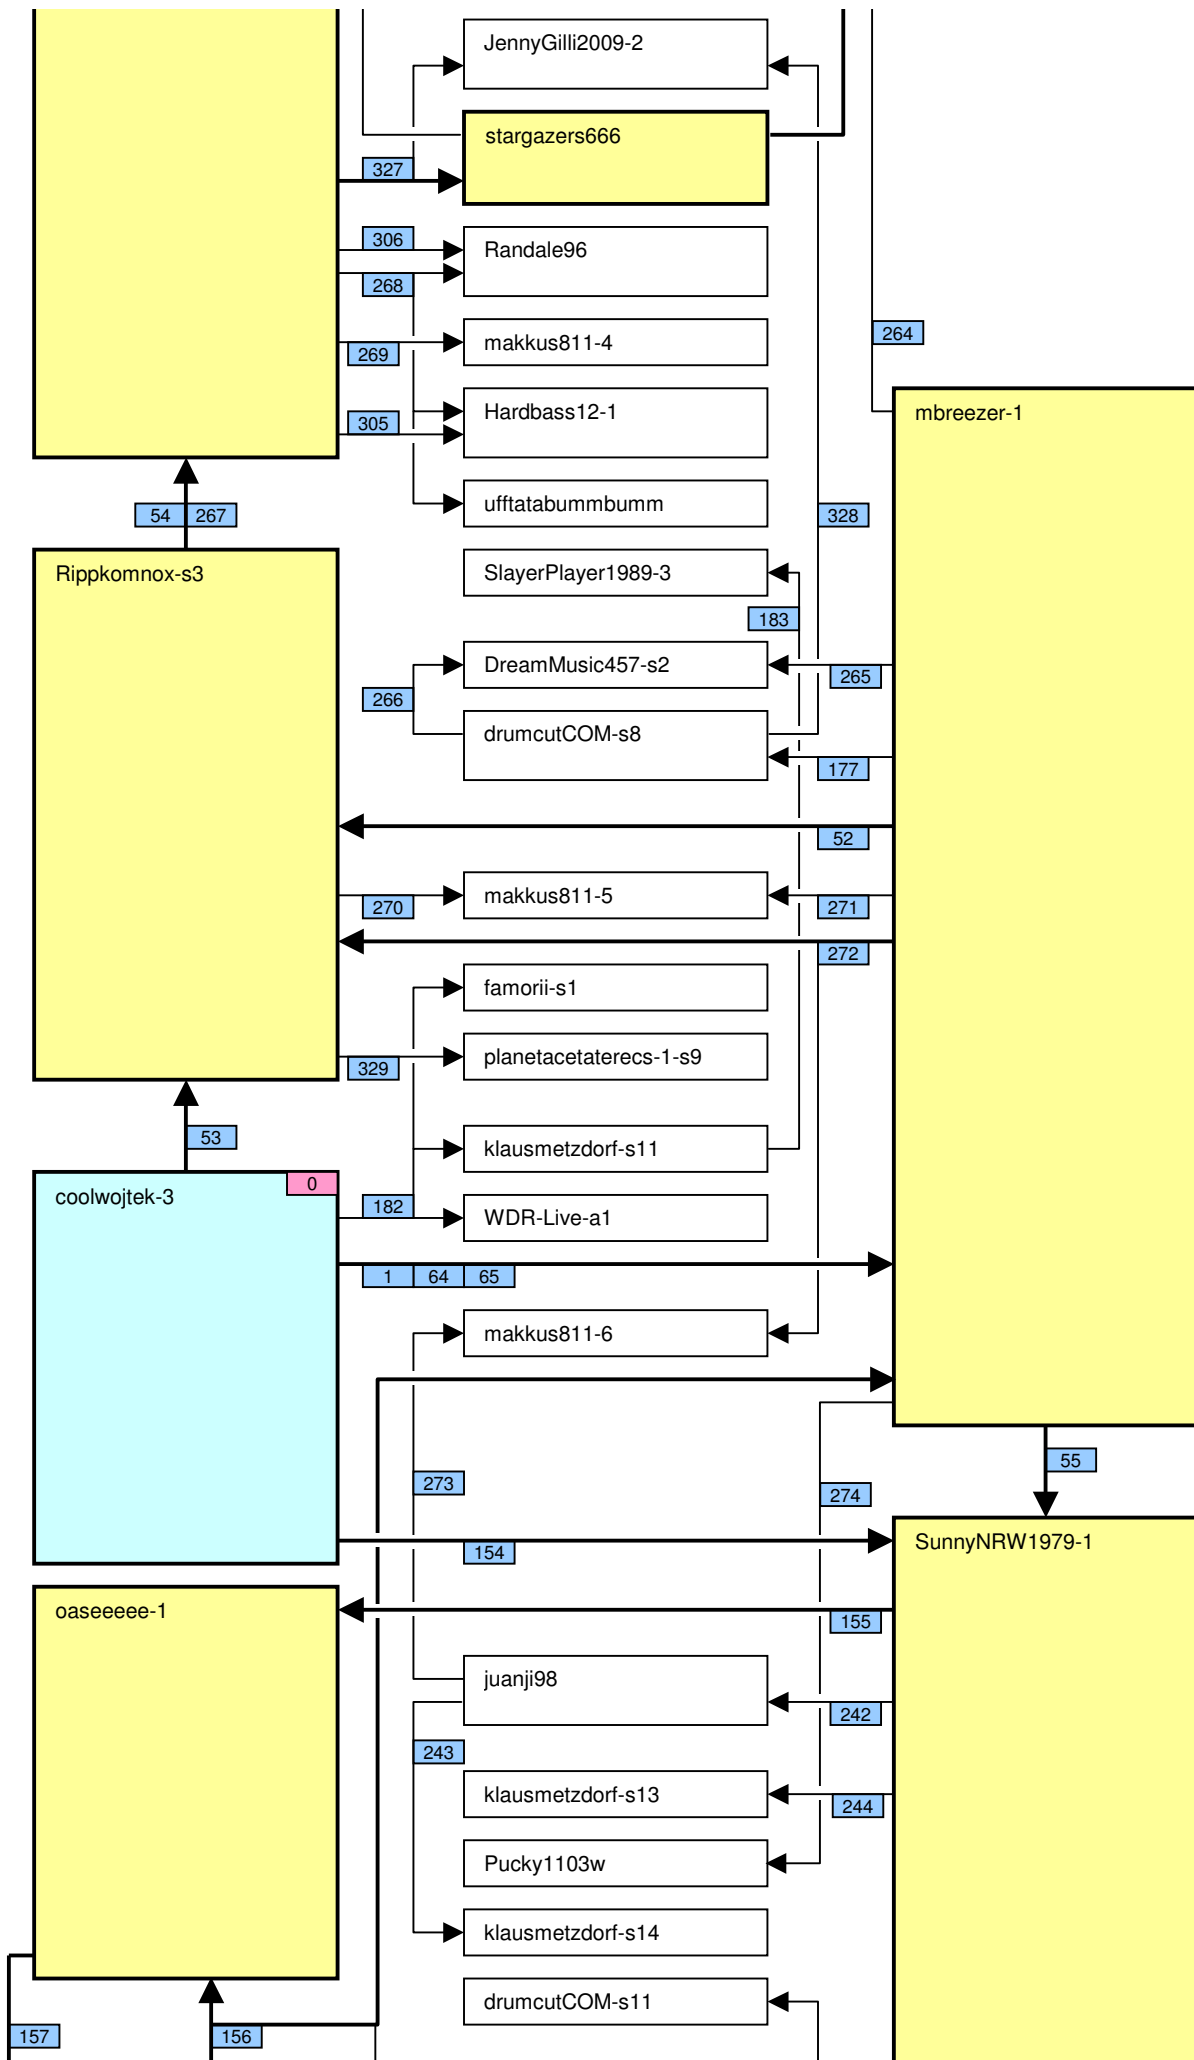

Verknüpfung der Videos im Zeitstrahl vom loveparade2010doku.wordpress.com

Stand vom 14.11.2011

Diese Übersicht zeigt, mit welchen Synchronisationspunkten (Syncs) die Videos im Zeitstrahl auf <http://loveparade2010doku.wordpress.com/2010/07/31/loveparade-ungluck-videos-verknupfen-zeitstrahl> miteinander verknüpft sind. Die Anordnung entspricht in etwa der zeitlichen Reihenfolge, Vorrang hatte jedoch die möglichst übersichtliche Darstellung der Abhängigkeiten untereinander.

Legende

Thaido	Uservideo
Ü-Kam16	Überwachungsvideo
The1art1of1hell-3	Uservideo im Verlauf der Hauptachse
PITGoesUtube	andere wichtige Uservideos mit vielen oder bedeutenden Abhängigkeiten
coolwojtek-1	Uservideos mit eigener Zeitkonsistenz
Hitower78-1	
berndsta-s1	
kdher-445	Foto
	Verknüpfung (Sync) zwischen Videos
	Verknüpfung (Sync) zwischen Videos auf der Hauptachse und anderen wichtigen Videos
	unsichere (tlw. noch nicht dokumentierte) Verknüpfung
	Synchronisationspunkt von Uservideos mit den Überwachungskameras
	Synchronisationspunkt zwischen Uservideos untereinander
	Synchronisationspunkt aufgrund nachgewiesener Zeitkonsistenz der Videos eines Users
	Synchronisationspunkt aufgrund angenommener Zeitkonsistenz der Videos eines Users
	Synchronisationspunkt aufgrund sonstiger Userangaben
	Synchronisationspunkt aufgrund der EXIF-Zeit von Fotos