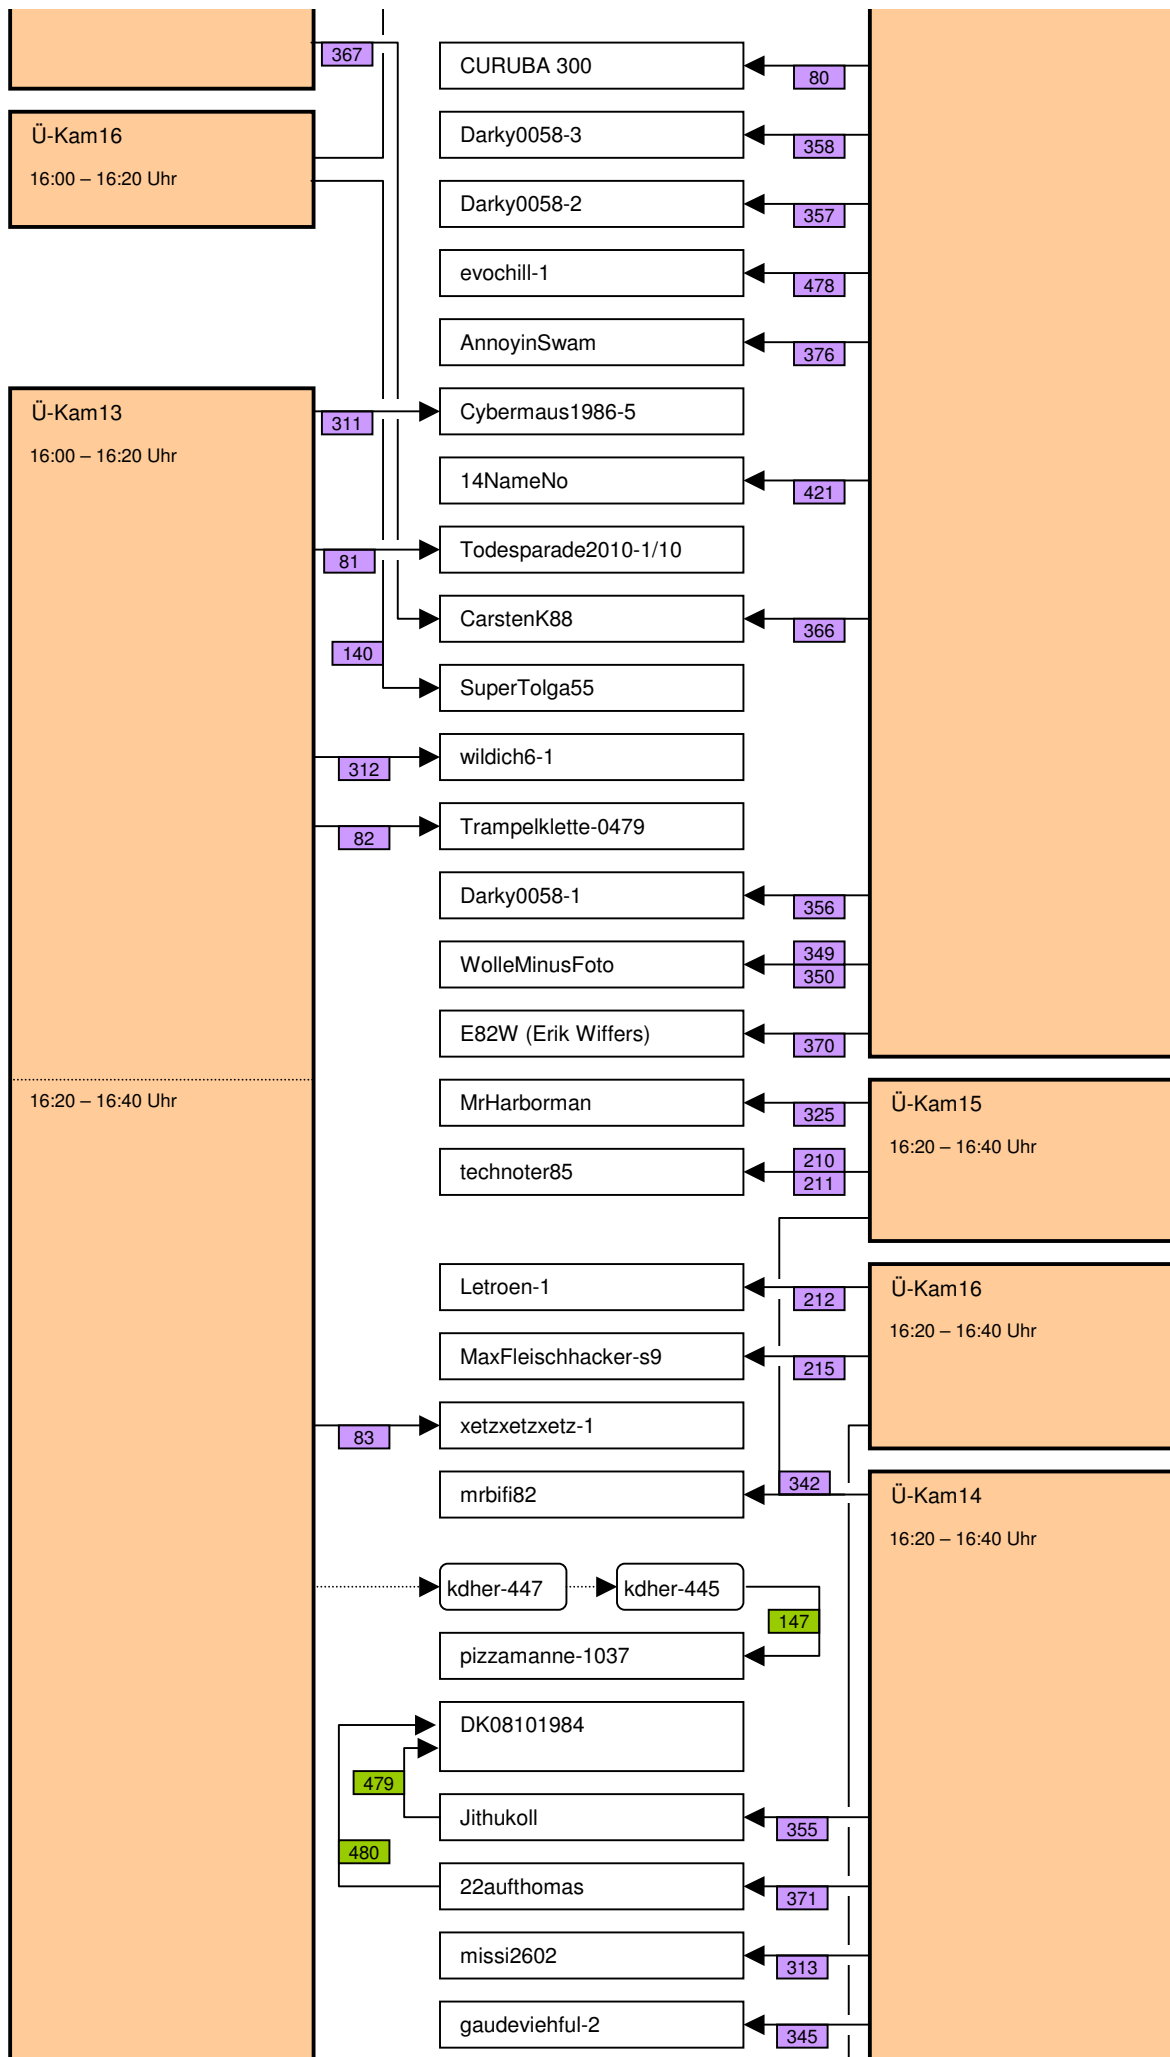

Verknüpfung der Videos im Zeitstrahl vom loveparade2010doku.wordpress.com

Stand vom 14.11.2011

Diese Übersicht zeigt, mit welchen Synchronisationspunkten (Syncs) die Videos im Zeitstrahl auf <http://loveparade2010doku.wordpress.com/2010/07/31/loveparade-ungluck-videos-verknupfen-zeitstrahl> miteinander verknüpft sind. Die Anordnung entspricht in etwa der zeitlichen Reihenfolge, Vorrang hatte jedoch die möglichst übersichtliche Darstellung der Abhängigkeiten untereinander.

Legende

Thaido	Uservideo
Ü-Kam16	Überwachungsvideo
The1art1of1hell-3	Uservideo im Verlauf der Hauptachse
PITGoesUtube	andere wichtige Uservideos mit vielen oder bedeutenden Abhängigkeiten
coolwojtek-1	Uservideos mit eigener Zeitkonsistenz
Hitower78-1	
berndsta-s1	
kdher-445	Foto
	Verknüpfung (Sync) zwischen Videos
	Verknüpfung (Sync) zwischen Videos auf der Hauptachse und anderen wichtigen Videos
	unsichere (tlw. noch nicht dokumentierte) Verknüpfung
	Synchronisationspunkt von Uservideos mit den Überwachungskameras
	Synchronisationspunkt zwischen Uservideos untereinander
	Synchronisationspunkt aufgrund nachgewiesener Zeitkonsistenz der Videos eines Users
	Synchronisationspunkt aufgrund angenommener Zeitkonsistenz der Videos eines Users
	Synchronisationspunkt aufgrund sonstiger Userangaben
	Synchronisationspunkt aufgrund der EXIF-Zeit von Fotos