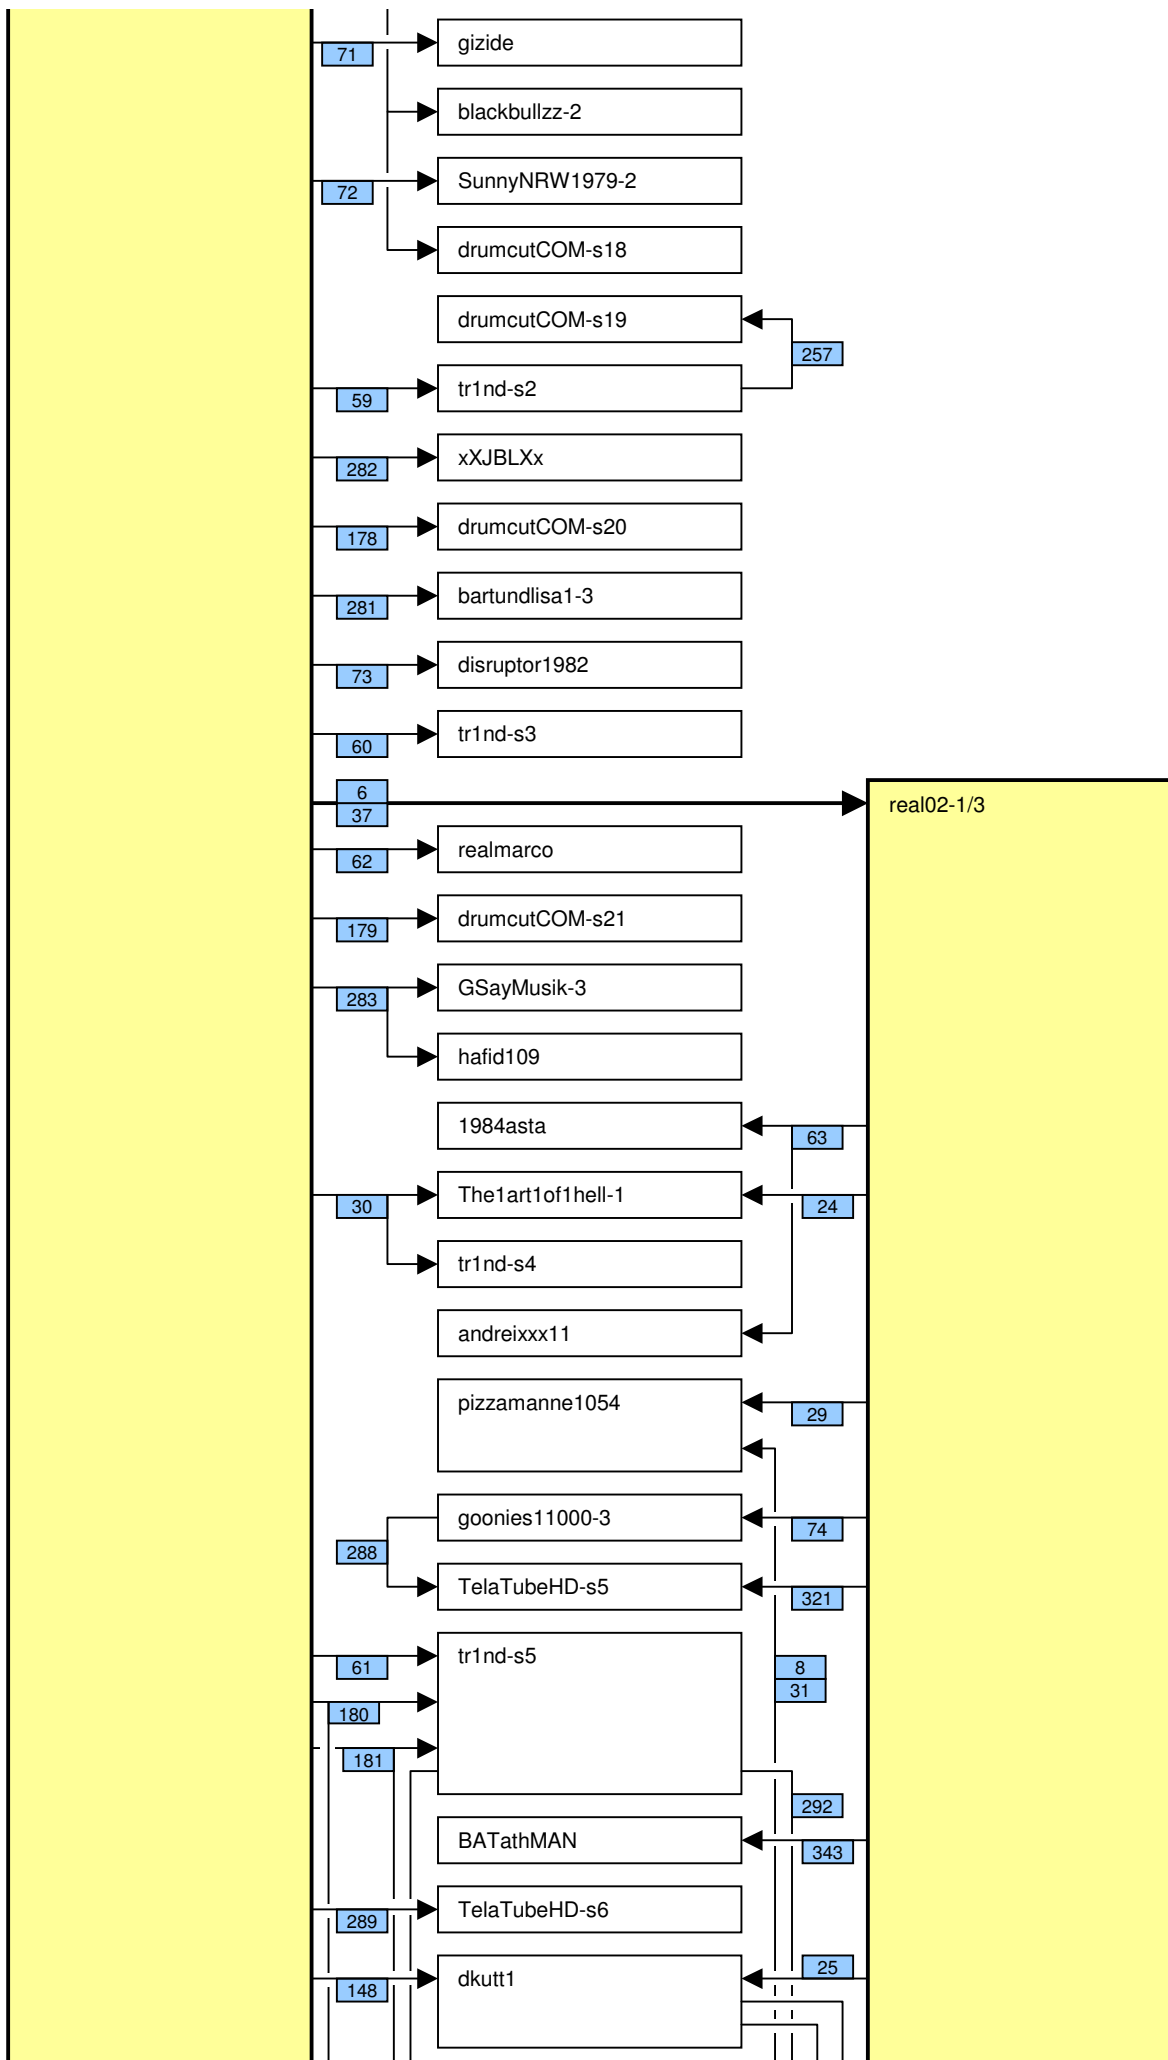

Verknüpfung der Videos im Zeitstrahl vom loveparade2010doku.wordpress.com

Stand vom 14.11.2011

Diese Übersicht zeigt, mit welchen Synchronisationspunkten (Syncs) die Videos im Zeitstrahl auf <http://loveparade2010doku.wordpress.com/2010/07/31/loveparade-ungluck-videos-verknupfen-zeitstrahl> miteinander verknüpft sind. Die Anordnung entspricht in etwa der zeitlichen Reihenfolge, Vorrang hatte jedoch die möglichst übersichtliche Darstellung der Abhängigkeiten untereinander.

Legende

Thaido	Uservideo
Ü-Kam16	Überwachungsvideo
The1art1of1hell-3	Uservideo im Verlauf der Hauptachse
PITGoesUtube	andere wichtige Uservideos mit vielen oder bedeutenden Abhängigkeiten
coolwojtek-1	Uservideos mit eigener Zeitkonsistenz
Hitower78-1	
berndsta-s1	
kdher-445	Foto
	Verknüpfung (Sync) zwischen Videos
	Verknüpfung (Sync) zwischen Videos auf der Hauptachse und anderen wichtigen Videos
	unsichere (tlw. noch nicht dokumentierte) Verknüpfung
	Synchronisationspunkt von Uservideos mit den Überwachungskameras
	Synchronisationspunkt zwischen Uservideos untereinander
	Synchronisationspunkt aufgrund nachgewiesener Zeitkonsistenz der Videos eines Users
	Synchronisationspunkt aufgrund angenommener Zeitkonsistenz der Videos eines Users
	Synchronisationspunkt aufgrund sonstiger Userangaben
	Synchronisationspunkt aufgrund der EXIF-Zeit von Fotos