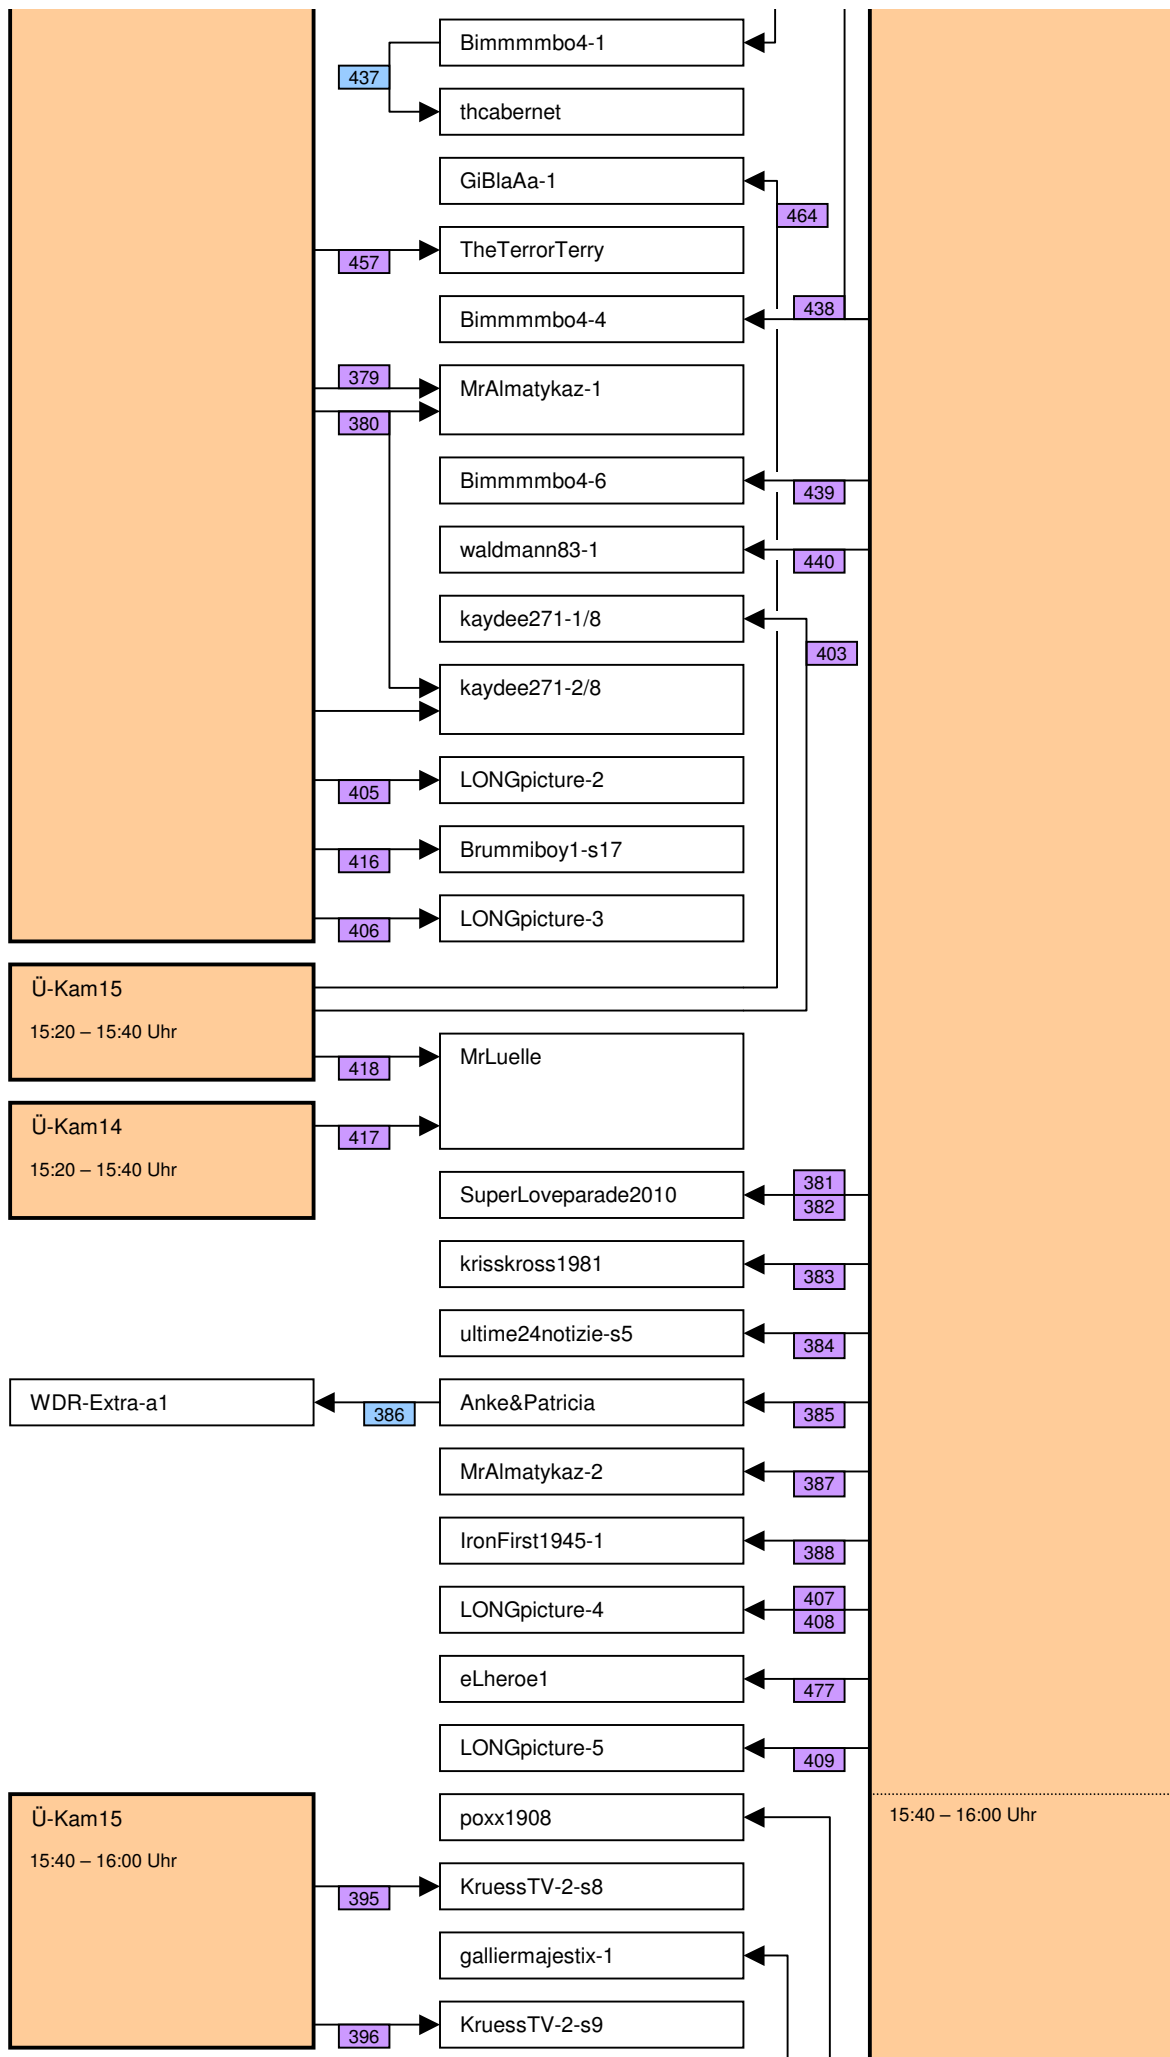

Verknüpfung der Videos im Zeitstrahl vom loveparade2010doku.wordpress.com

Stand vom 14.11.2011

Diese Übersicht zeigt, mit welchen Synchronisationspunkten (Syncs) die Videos im Zeitstrahl auf <http://loveparade2010doku.wordpress.com/2010/07/31/loveparade-ungluck-videos-verknupfen-zeitstrahl> miteinander verknüpft sind. Die Anordnung entspricht in etwa der zeitlichen Reihenfolge, Vorrang hatte jedoch die möglichst übersichtliche Darstellung der Abhängigkeiten untereinander.

Legende

Thaido	Uservideo
Ü-Kam16	Überwachungsvideo
The1art1of1hell-3	Uservideo im Verlauf der Hauptachse
PITGoesUtube	andere wichtige Uservideos mit vielen oder bedeutenden Abhängigkeiten
coolwojtek-1	Uservideos mit eigener Zeitkonsistenz
Hitower78-1	
berndsta-s1	
kdher-445	Foto
	Verknüpfung (Sync) zwischen Videos
	Verknüpfung (Sync) zwischen Videos auf der Hauptachse und anderen wichtigen Videos
	unsichere (tlw. noch nicht dokumentierte) Verknüpfung
	Synchronisationspunkt von Uservideos mit den Überwachungskameras
	Synchronisationspunkt zwischen Uservideos untereinander
	Synchronisationspunkt aufgrund nachgewiesener Zeitkonsistenz der Videos eines Users
	Synchronisationspunkt aufgrund angenommener Zeitkonsistenz der Videos eines Users
	Synchronisationspunkt aufgrund sonstiger Userangaben
	Synchronisationspunkt aufgrund der EXIF-Zeit von Fotos