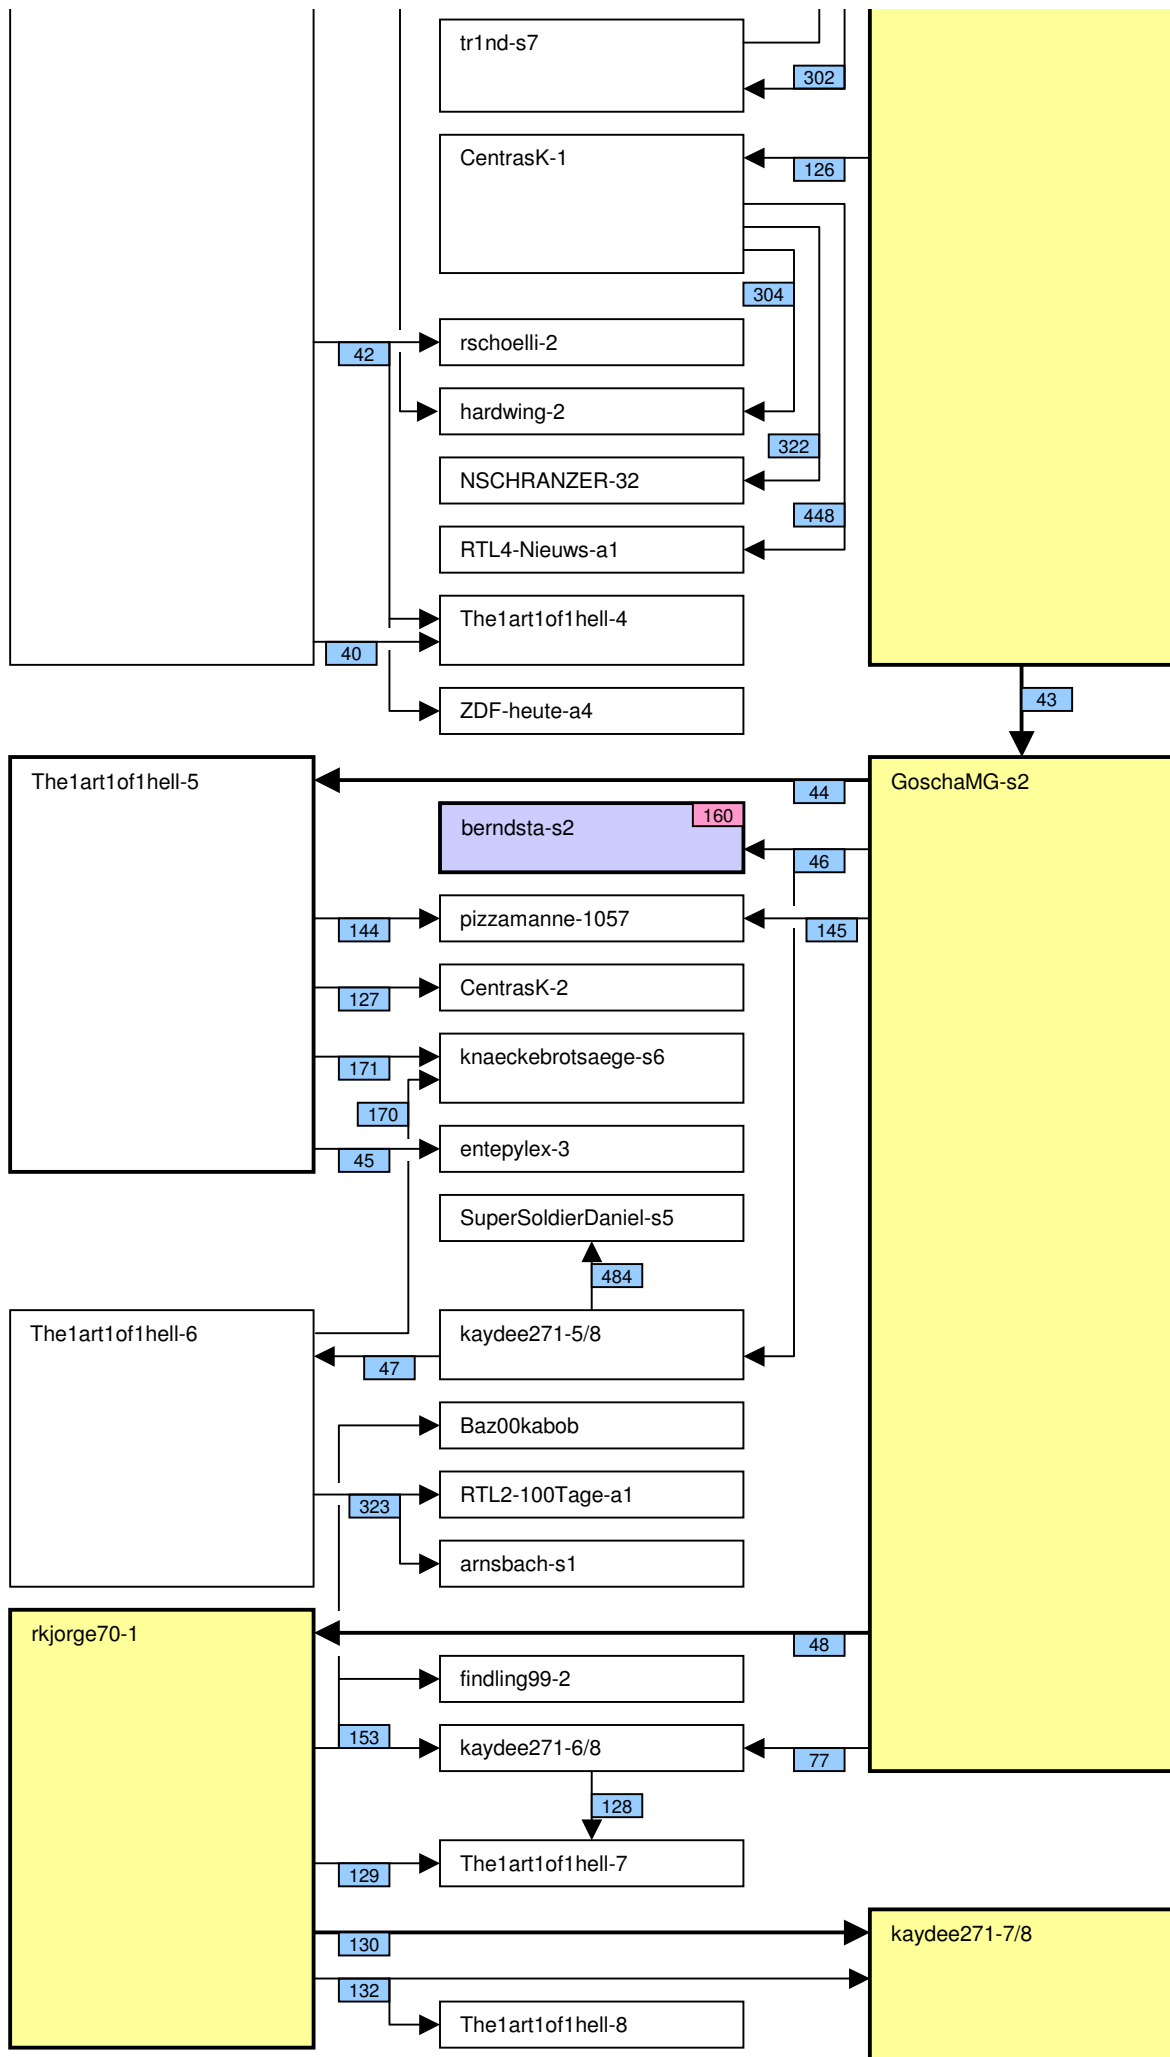

Verknüpfung der Videos im Zeitstrahl vom loveparade2010doku.wordpress.com

Stand vom 14.11.2011

Diese Übersicht zeigt, mit welchen Synchronisationspunkten (Syncs) die Videos im Zeitstrahl auf <http://loveparade2010doku.wordpress.com/2010/07/31/loveparade-ungluck-videos-verknupfen-zeitstrahl> miteinander verknüpft sind. Die Anordnung entspricht in etwa der zeitlichen Reihenfolge, Vorrang hatte jedoch die möglichst übersichtliche Darstellung der Abhängigkeiten untereinander.

Legende

Thaido	Uservideo
Ü-Kam16	Überwachungsvideo
The1art1of1hell-3	Uservideo im Verlauf der Hauptachse
PITGoesUtube	andere wichtige Uservideos mit vielen oder bedeutenden Abhängigkeiten
coolwojtek-1	Uservideos mit eigener Zeitkonsistenz
Hitower78-1	
berndsta-s1	
kdher-445	Foto
	Verknüpfung (Sync) zwischen Videos
	Verknüpfung (Sync) zwischen Videos auf der Hauptachse und anderen wichtigen Videos
	unsichere (tlw. noch nicht dokumentierte) Verknüpfung
	Synchronisationspunkt von Uservideos mit den Überwachungskameras
	Synchronisationspunkt zwischen Uservideos untereinander
	Synchronisationspunkt aufgrund nachgewiesener Zeitkonsistenz der Videos eines Users
	Synchronisationspunkt aufgrund angenommener Zeitkonsistenz der Videos eines Users
	Synchronisationspunkt aufgrund sonstiger Userangaben
	Synchronisationspunkt aufgrund der EXIF-Zeit von Fotos