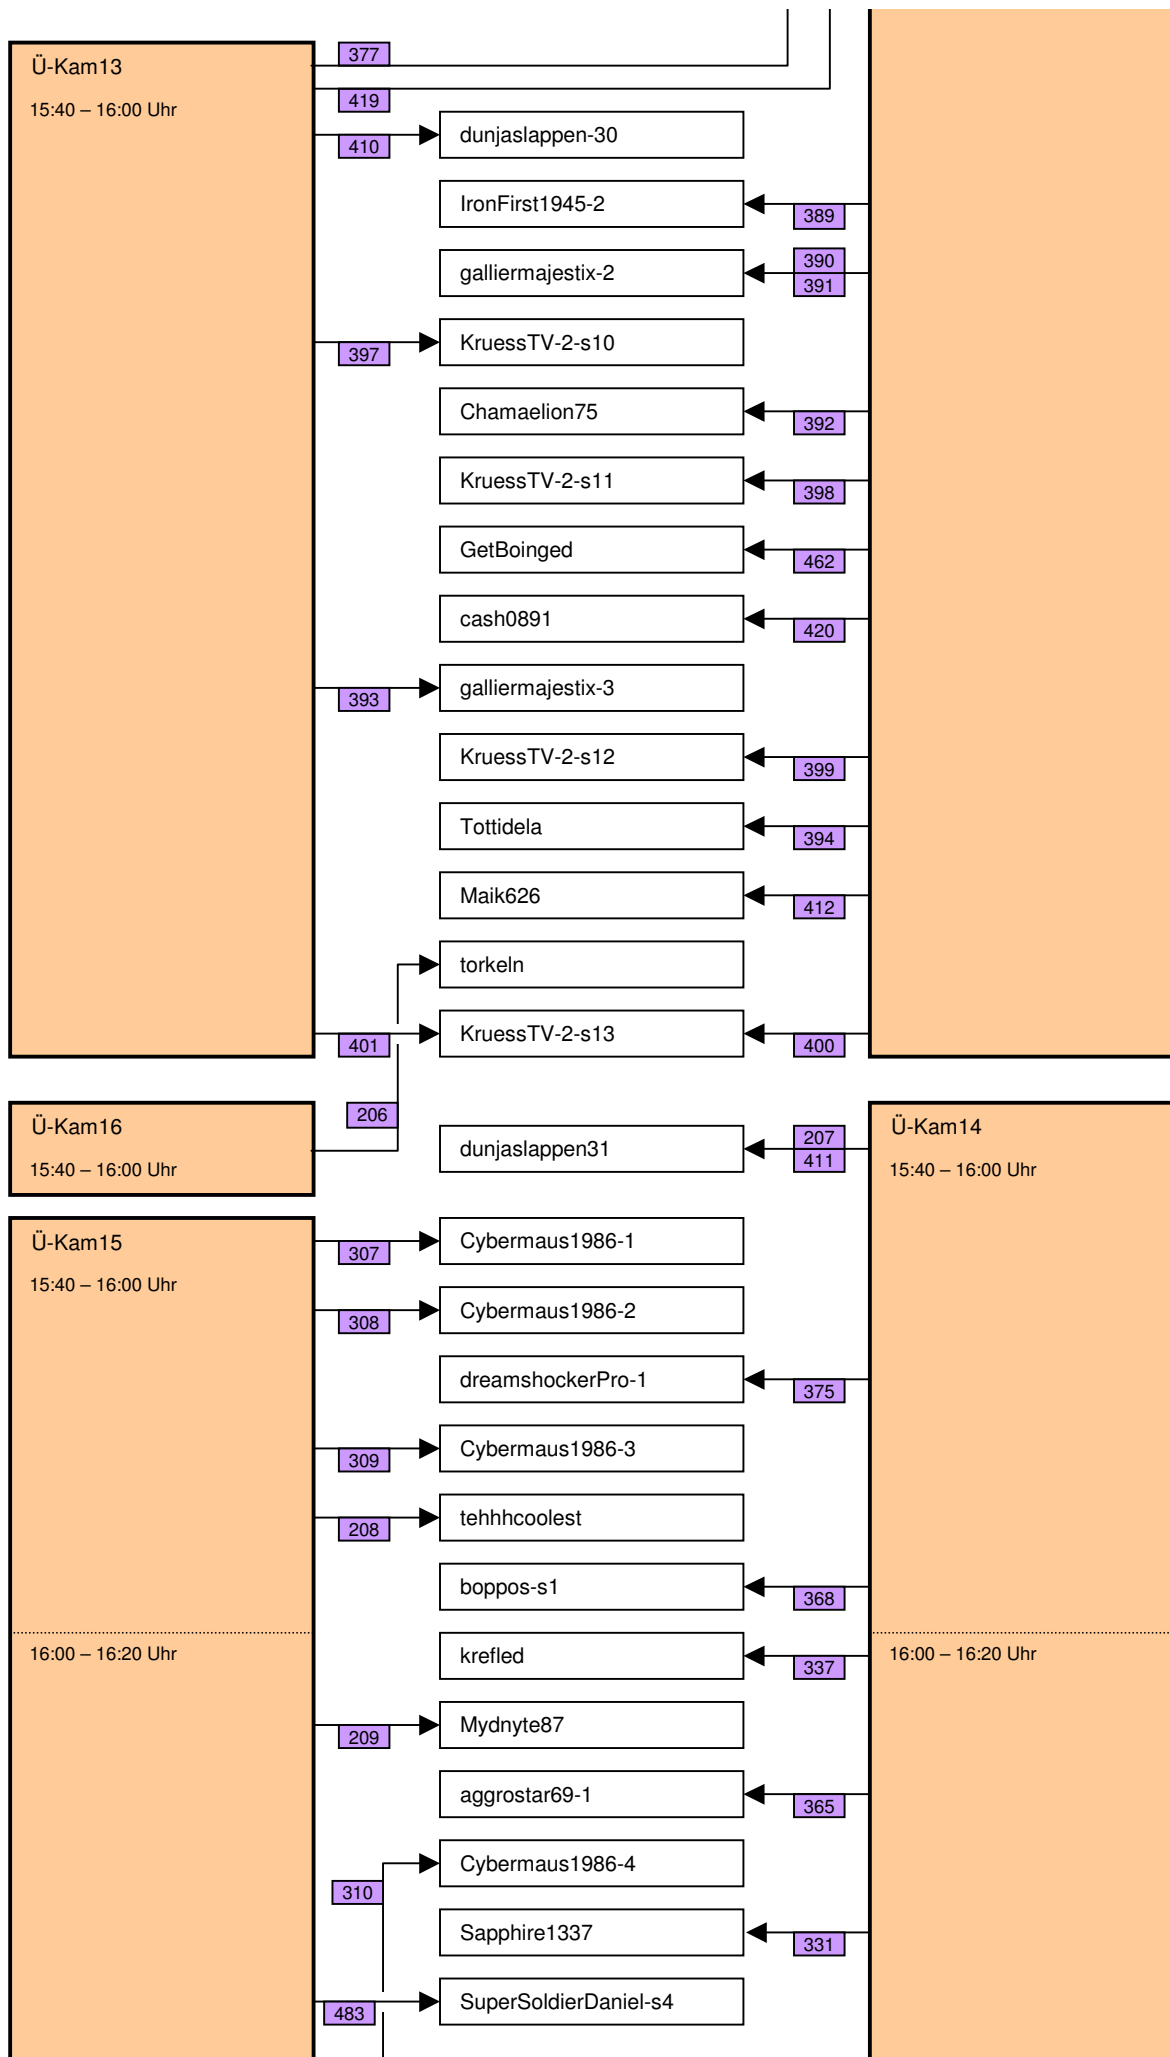

Verknüpfung der Videos im Zeitstrahl vom loveparade2010doku.wordpress.com

Stand vom 14.11.2011

Diese Übersicht zeigt, mit welchen Synchronisationspunkten (Syncs) die Videos im Zeitstrahl auf <http://loveparade2010doku.wordpress.com/2010/07/31/loveparade-ungluck-videos-verknupfen-zeitstrahl> miteinander verknüpft sind. Die Anordnung entspricht in etwa der zeitlichen Reihenfolge, Vorrang hatte jedoch die möglichst übersichtliche Darstellung der Abhängigkeiten untereinander.

Legende

Thaido	Uservideo
Ü-Kam16	Überwachungsvideo
The1art1of1hell-3	Uservideo im Verlauf der Hauptachse
PITGoesUtube	andere wichtige Uservideos mit vielen oder bedeutenden Abhängigkeiten
coolwojtek-1	Uservideos mit eigener Zeitkonsistenz
Hitower78-1	
berndsta-s1	
kdher-445	Foto
	Verknüpfung (Sync) zwischen Videos
	Verknüpfung (Sync) zwischen Videos auf der Hauptachse und anderen wichtigen Videos
	unsichere (tlw. noch nicht dokumentierte) Verknüpfung
	Synchronisationspunkt von Uservideos mit den Überwachungskameras
	Synchronisationspunkt zwischen Uservideos untereinander
	Synchronisationspunkt aufgrund nachgewiesener Zeitkonsistenz der Videos eines Users
	Synchronisationspunkt aufgrund angenommener Zeitkonsistenz der Videos eines Users
	Synchronisationspunkt aufgrund sonstiger Userangaben
	Synchronisationspunkt aufgrund der EXIF-Zeit von Fotos