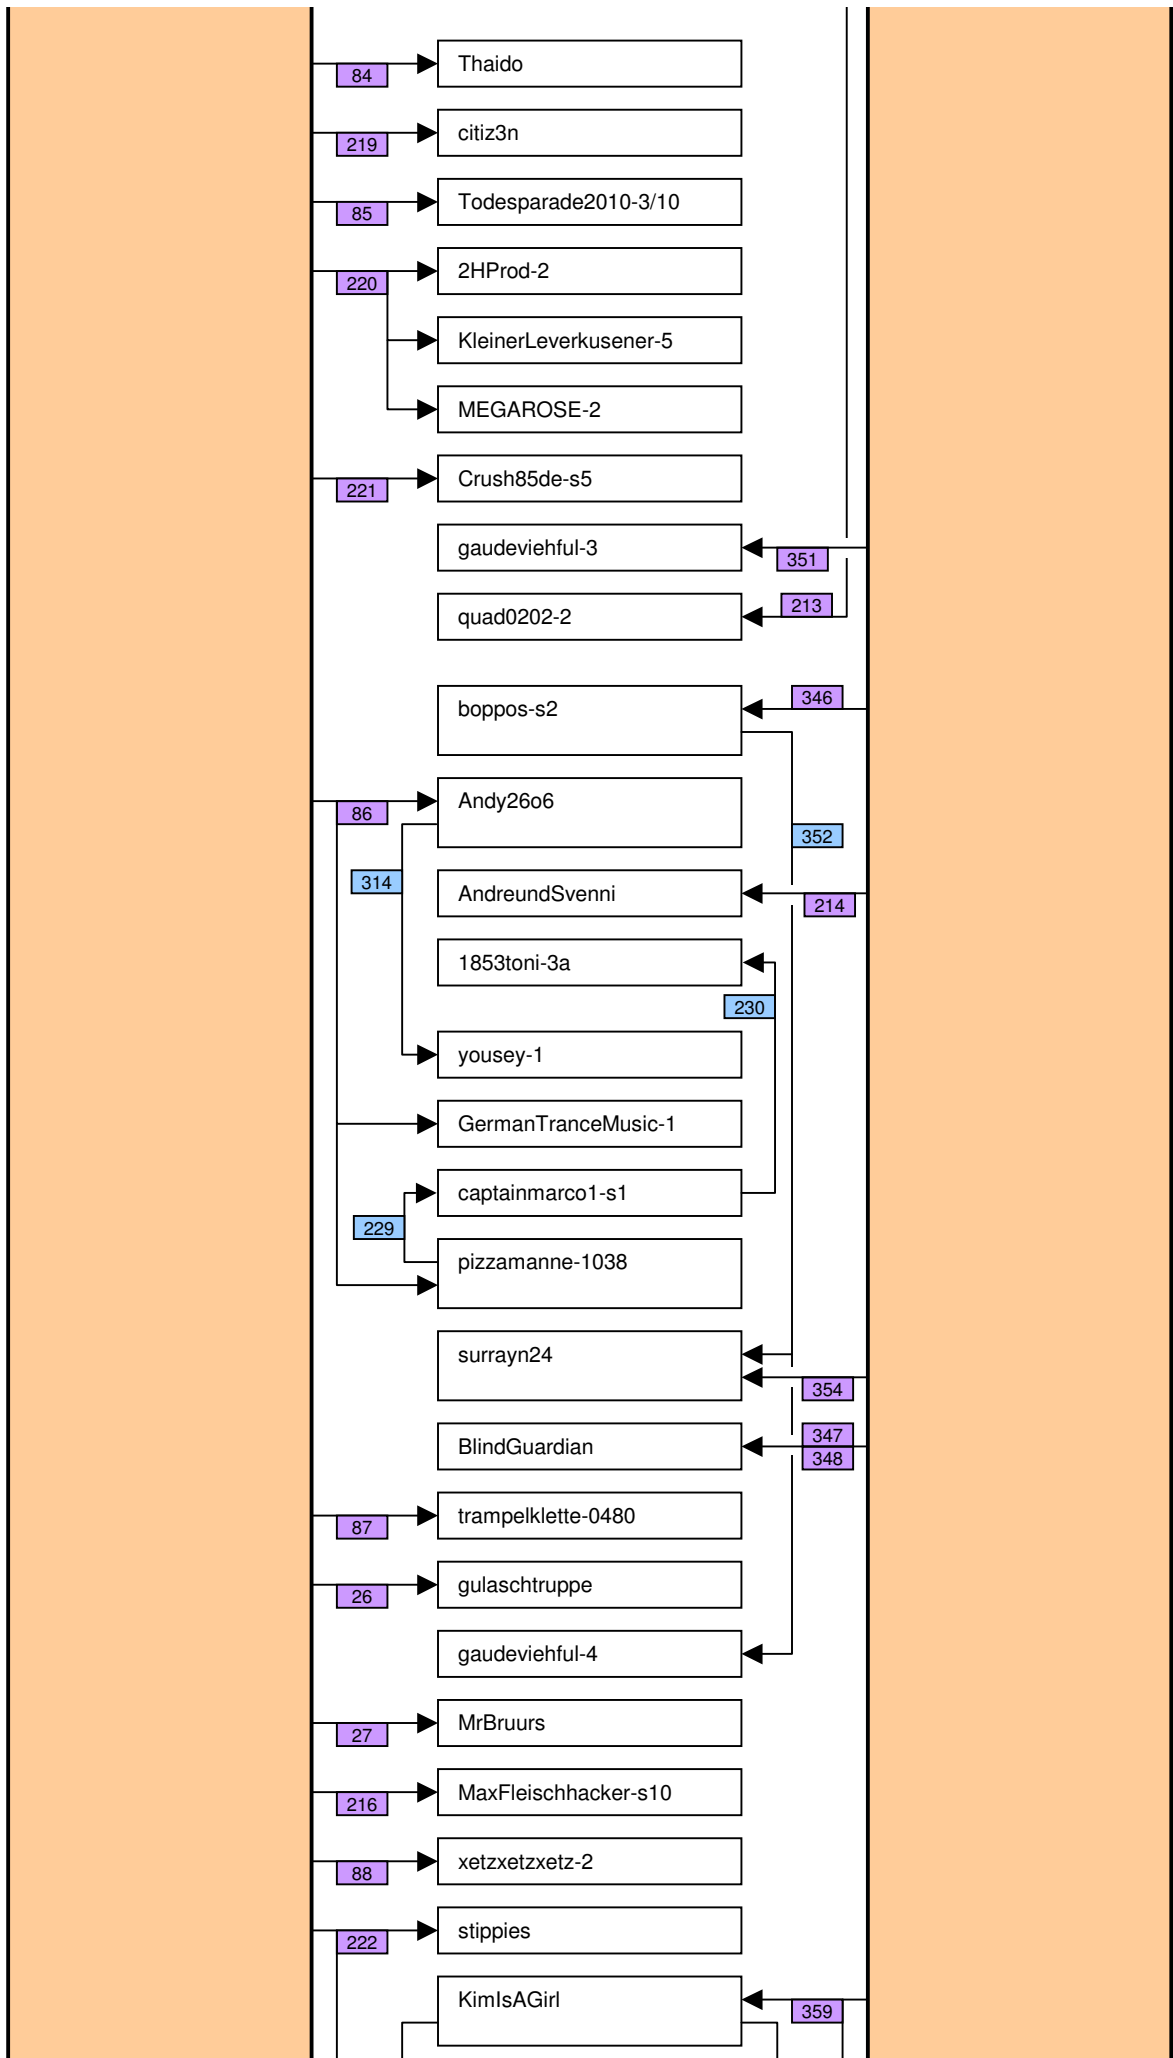

Verknüpfung der Videos im Zeitstrahl vom loveparade2010doku.wordpress.com

Stand vom 14.11.2011

Diese Übersicht zeigt, mit welchen Synchronisationspunkten (Syncs) die Videos im Zeitstrahl auf <http://loveparade2010doku.wordpress.com/2010/07/31/loveparade-ungluck-videos-verknupfen-zeitstrahl> miteinander verknüpft sind. Die Anordnung entspricht in etwa der zeitlichen Reihenfolge, Vorrang hatte jedoch die möglichst übersichtliche Darstellung der Abhängigkeiten untereinander.

Legende

Thaido	Uservideo
Ü-Kam16	Überwachungsvideo
The1art1of1hell-3	Uservideo im Verlauf der Hauptachse
PITGoesUtube	andere wichtige Uservideos mit vielen oder bedeutenden Abhängigkeiten
coolwojtek-1	Uservideos mit eigener Zeitkonsistenz
Hitower78-1	
berndsta-s1	
kdher-445	Foto
	Verknüpfung (Sync) zwischen Videos
	Verknüpfung (Sync) zwischen Videos auf der Hauptachse und anderen wichtigen Videos
	unsichere (tlw. noch nicht dokumentierte) Verknüpfung
	Synchronisationspunkt von Uservideos mit den Überwachungskameras
	Synchronisationspunkt zwischen Uservideos untereinander
	Synchronisationspunkt aufgrund nachgewiesener Zeitkonsistenz der Videos eines Users
	Synchronisationspunkt aufgrund angenommener Zeitkonsistenz der Videos eines Users
	Synchronisationspunkt aufgrund sonstiger Userangaben
	Synchronisationspunkt aufgrund der EXIF-Zeit von Fotos