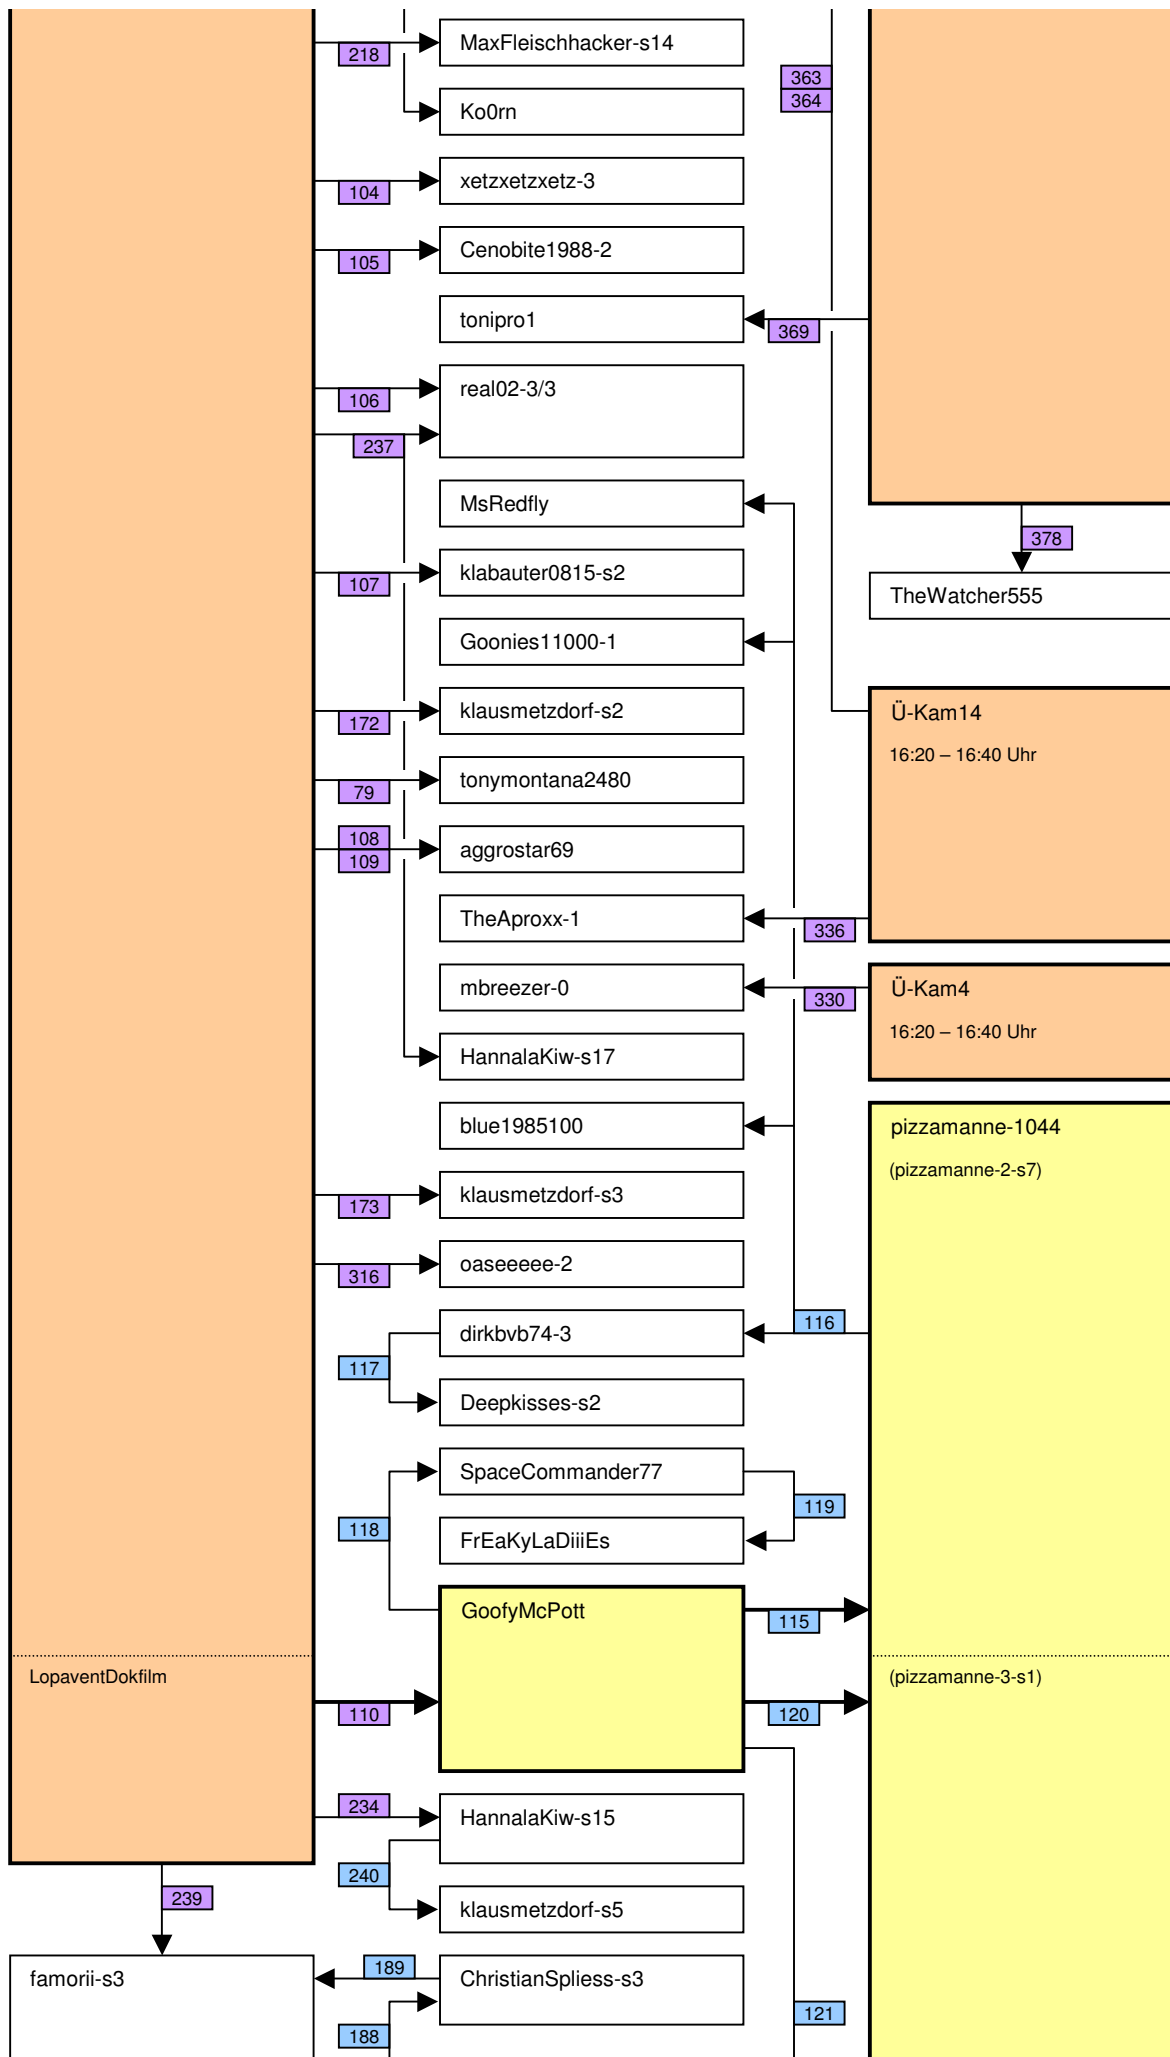

Verknüpfung der Videos im Zeitstrahl vom loveparade2010doku.wordpress.com

Stand vom 14.11.2011

Diese Übersicht zeigt, mit welchen Synchronisationspunkten (Syncs) die Videos im Zeitstrahl auf <http://loveparade2010doku.wordpress.com/2010/07/31/loveparade-ungluck-videos-verknupfen-zeitstrahl> miteinander verknüpft sind. Die Anordnung entspricht in etwa der zeitlichen Reihenfolge, Vorrang hatte jedoch die möglichst übersichtliche Darstellung der Abhängigkeiten untereinander.

Legende

Thaido	Uservideo
Ü-Kam16	Überwachungsvideo
The1art1of1hell-3	Uservideo im Verlauf der Hauptachse
PITGoesUtube	andere wichtige Uservideos mit vielen oder bedeutenden Abhängigkeiten
coolwojtek-1	Uservideos mit eigener Zeitkonsistenz
Hitower78-1	
berndsta-s1	
kdher-445	Foto
	Verknüpfung (Sync) zwischen Videos
	Verknüpfung (Sync) zwischen Videos auf der Hauptachse und anderen wichtigen Videos
	unsichere (tlw. noch nicht dokumentierte) Verknüpfung
	Synchronisationspunkt von Uservideos mit den Überwachungskameras
	Synchronisationspunkt zwischen Uservideos untereinander
	Synchronisationspunkt aufgrund nachgewiesener Zeitkonsistenz der Videos eines Users
	Synchronisationspunkt aufgrund angenommener Zeitkonsistenz der Videos eines Users
	Synchronisationspunkt aufgrund sonstiger Userangaben
	Synchronisationspunkt aufgrund der EXIF-Zeit von Fotos