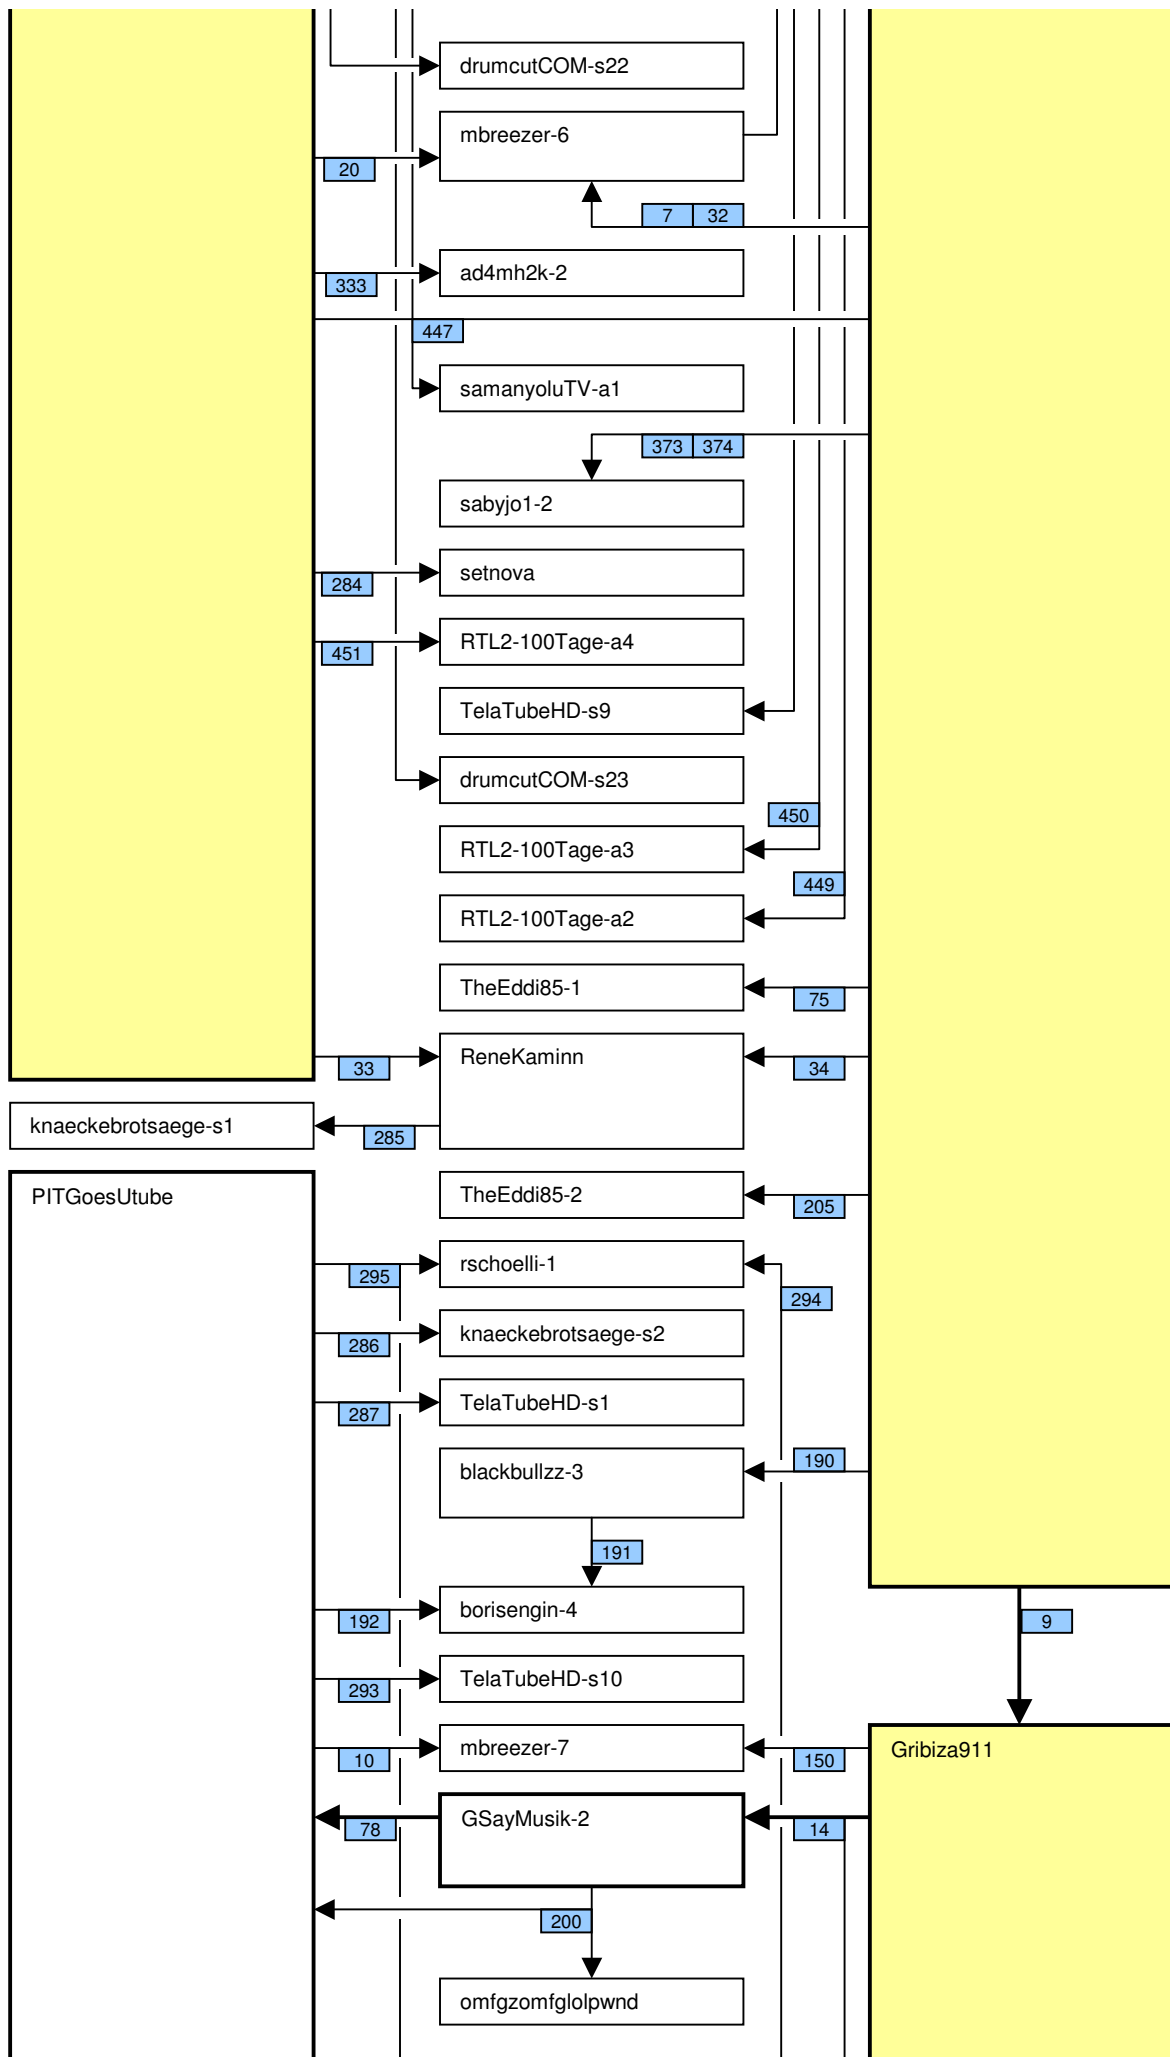

Verknüpfung der Videos im Zeitstrahl vom loveparade2010doku.wordpress.com

Stand vom 14.11.2011

Diese Übersicht zeigt, mit welchen Synchronisationspunkten (Syncs) die Videos im Zeitstrahl auf <http://loveparade2010doku.wordpress.com/2010/07/31/loveparade-ungluck-videos-verknupfen-zeitstrahl> miteinander verknüpft sind. Die Anordnung entspricht in etwa der zeitlichen Reihenfolge, Vorrang hatte jedoch die möglichst übersichtliche Darstellung der Abhängigkeiten untereinander.

Legende

Thaido	Uservideo
Ü-Kam16	Überwachungsvideo
The1art1of1hell-3	Uservideo im Verlauf der Hauptachse
PITGoesUtube	andere wichtige Uservideos mit vielen oder bedeutenden Abhängigkeiten
coolwojtek-1	Uservideos mit eigener Zeitkonsistenz
Hitower78-1	
berndsta-s1	
kdher-445	Foto
	Verknüpfung (Sync) zwischen Videos
	Verknüpfung (Sync) zwischen Videos auf der Hauptachse und anderen wichtigen Videos
	unsichere (tlw. noch nicht dokumentierte) Verknüpfung
	Synchronisationspunkt von Uservideos mit den Überwachungskameras
	Synchronisationspunkt zwischen Uservideos untereinander
	Synchronisationspunkt aufgrund nachgewiesener Zeitkonsistenz der Videos eines Users
	Synchronisationspunkt aufgrund angenommener Zeitkonsistenz der Videos eines Users
	Synchronisationspunkt aufgrund sonstiger Userangaben
	Synchronisationspunkt aufgrund der EXIF-Zeit von Fotos