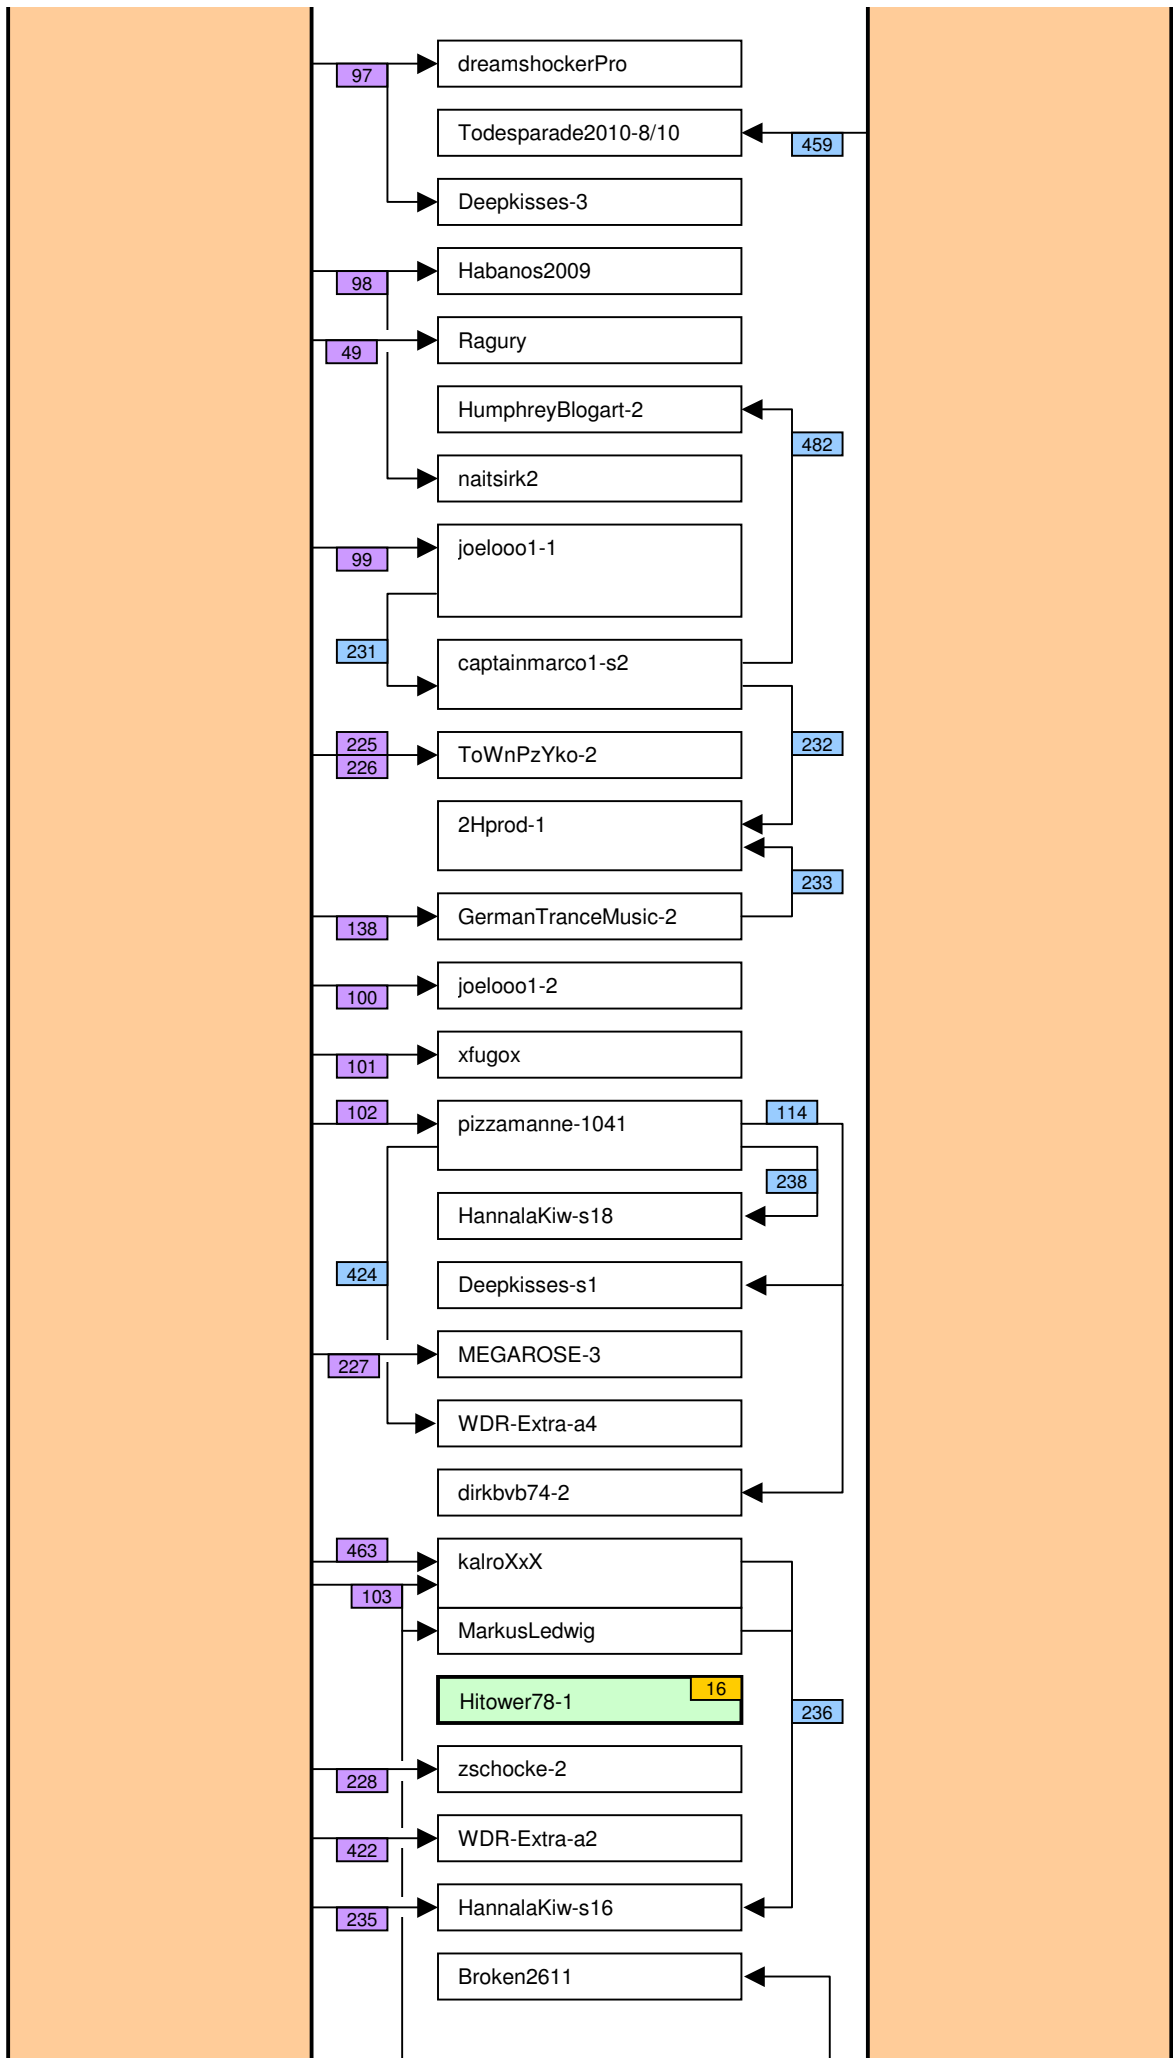

Verknüpfung der Videos im Zeitstrahl vom loveparade2010doku.wordpress.com

Stand vom 14.11.2011

Diese Übersicht zeigt, mit welchen Synchronisationspunkten (Syncs) die Videos im Zeitstrahl auf <http://loveparade2010doku.wordpress.com/2010/07/31/loveparade-ungluck-videos-verknupfen-zeitstrahl> miteinander verknüpft sind. Die Anordnung entspricht in etwa der zeitlichen Reihenfolge, Vorrang hatte jedoch die möglichst übersichtliche Darstellung der Abhängigkeiten untereinander.

Legende

Thaido	Uservideo
Ü-Kam16	Überwachungsvideo
The1art1of1hell-3	Uservideo im Verlauf der Hauptachse
PITGoesUtube	andere wichtige Uservideos mit vielen oder bedeutenden Abhängigkeiten
coolwojtek-1	Uservideos mit eigener Zeitkonsistenz
Hitower78-1	
berndsta-s1	
kdher-445	Foto
	Verknüpfung (Sync) zwischen Videos
	Verknüpfung (Sync) zwischen Videos auf der Hauptachse und anderen wichtigen Videos
	unsichere (tlw. noch nicht dokumentierte) Verknüpfung
	Synchronisationspunkt von Uservideos mit den Überwachungskameras
	Synchronisationspunkt zwischen Uservideos untereinander
	Synchronisationspunkt aufgrund nachgewiesener Zeitkonsistenz der Videos eines Users
	Synchronisationspunkt aufgrund angenommener Zeitkonsistenz der Videos eines Users
	Synchronisationspunkt aufgrund sonstiger Userangaben
	Synchronisationspunkt aufgrund der EXIF-Zeit von Fotos