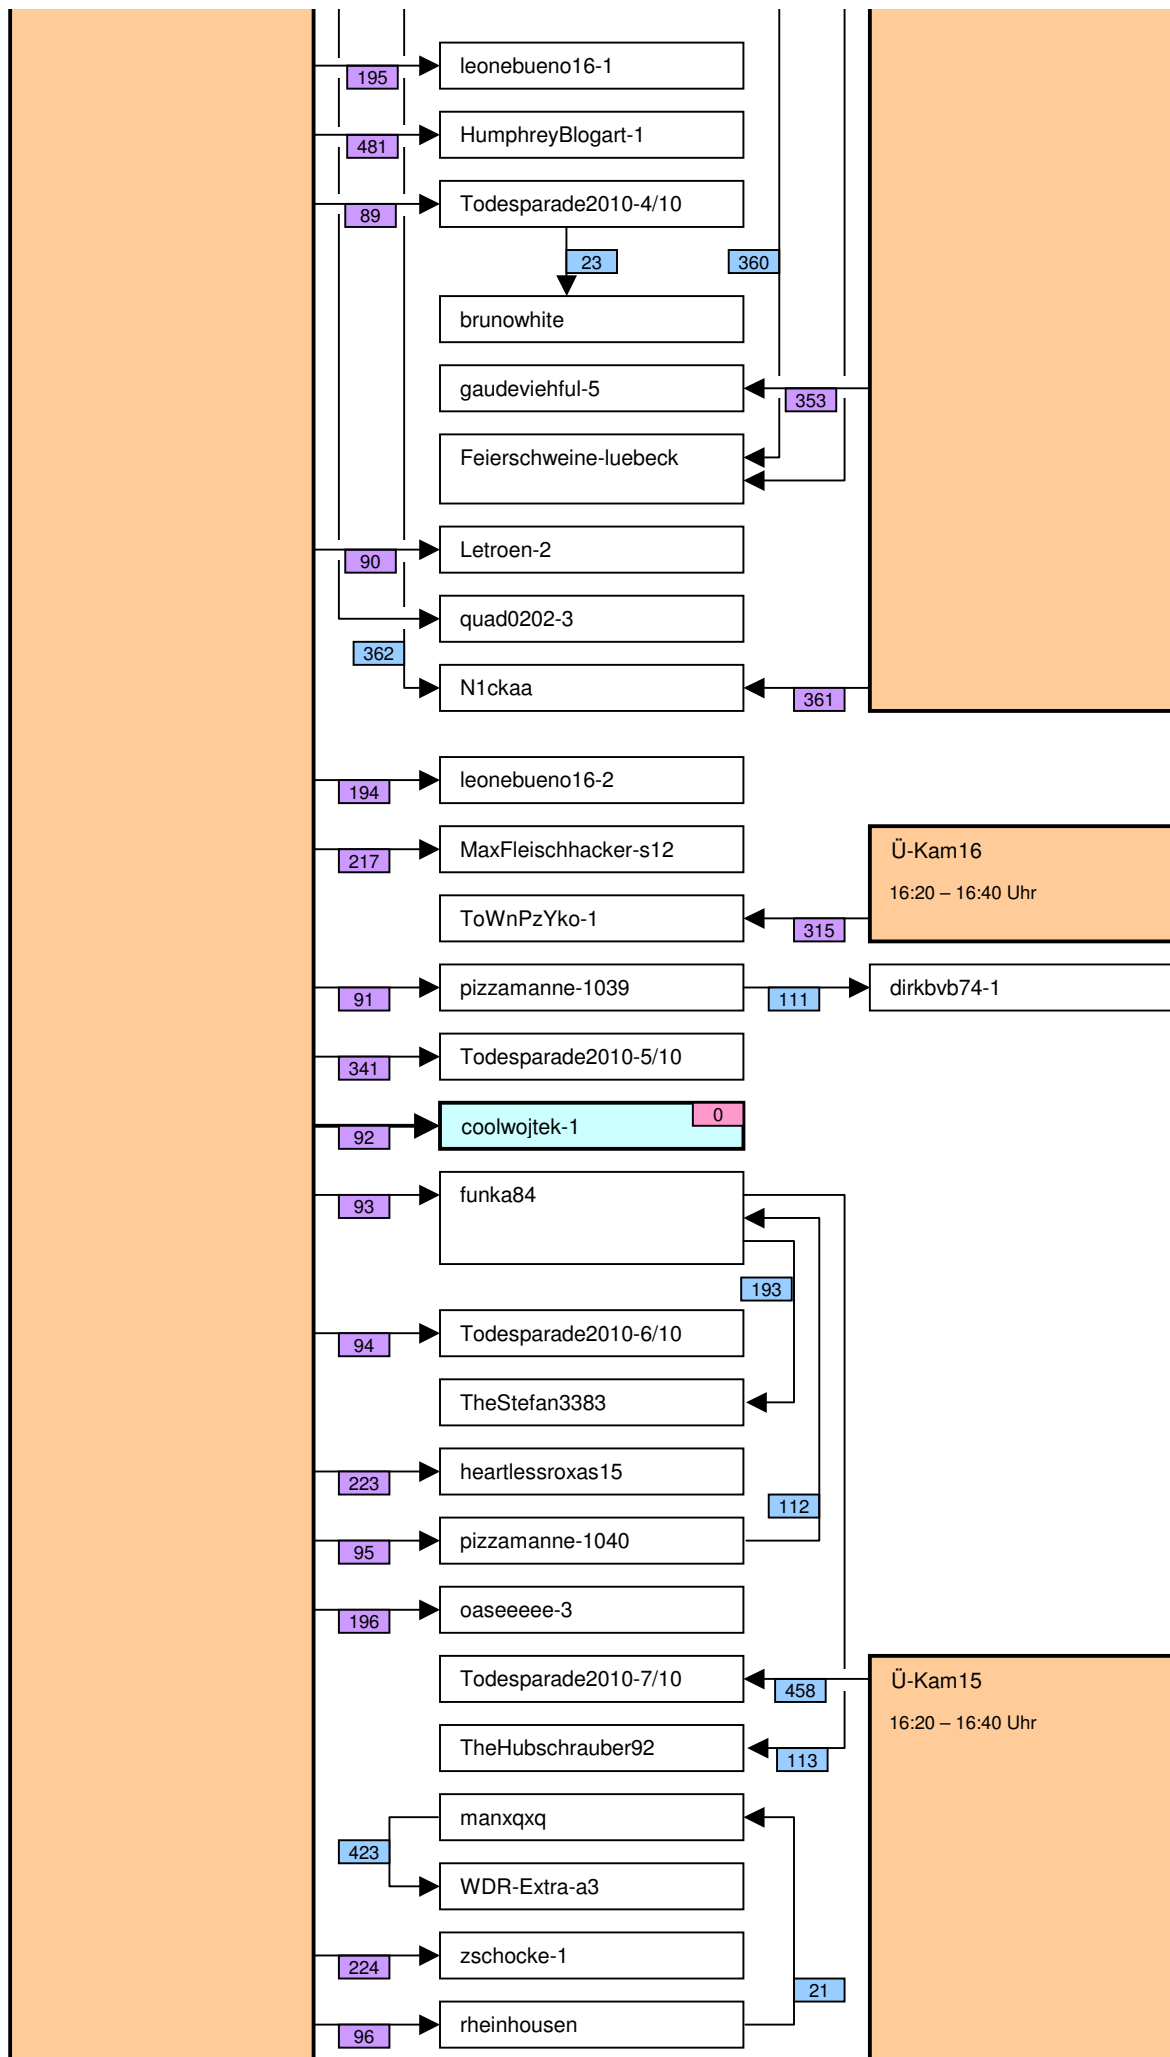

Verknüpfung der Videos im Zeitstrahl vom loveparade2010doku.wordpress.com

Stand vom 14.11.2011

Diese Übersicht zeigt, mit welchen Synchronisationspunkten (Syncs) die Videos im Zeitstrahl auf <http://loveparade2010doku.wordpress.com/2010/07/31/loveparade-ungluck-videos-verknupfen-zeitstrahl> miteinander verknüpft sind. Die Anordnung entspricht in etwa der zeitlichen Reihenfolge, Vorrang hatte jedoch die möglichst übersichtliche Darstellung der Abhängigkeiten untereinander.

Legende

Thaido	Uservideo
Ü-Kam16	Überwachungsvideo
The1art1of1hell-3	Uservideo im Verlauf der Hauptachse
PITGoesUtube	andere wichtige Uservideos mit vielen oder bedeutenden Abhängigkeiten
coolwojtek-1	Uservideos mit eigener Zeitkonsistenz
Hitower78-1	
berndsta-s1	
kdher-445	Foto
	Verknüpfung (Sync) zwischen Videos
	Verknüpfung (Sync) zwischen Videos auf der Hauptachse und anderen wichtigen Videos
	unsichere (tlw. noch nicht dokumentierte) Verknüpfung
	Synchronisationspunkt von Uservideos mit den Überwachungskameras
	Synchronisationspunkt zwischen Uservideos untereinander
	Synchronisationspunkt aufgrund nachgewiesener Zeitkonsistenz der Videos eines Users
	Synchronisationspunkt aufgrund angenommener Zeitkonsistenz der Videos eines Users
	Synchronisationspunkt aufgrund sonstiger Userangaben
	Synchronisationspunkt aufgrund der EXIF-Zeit von Fotos