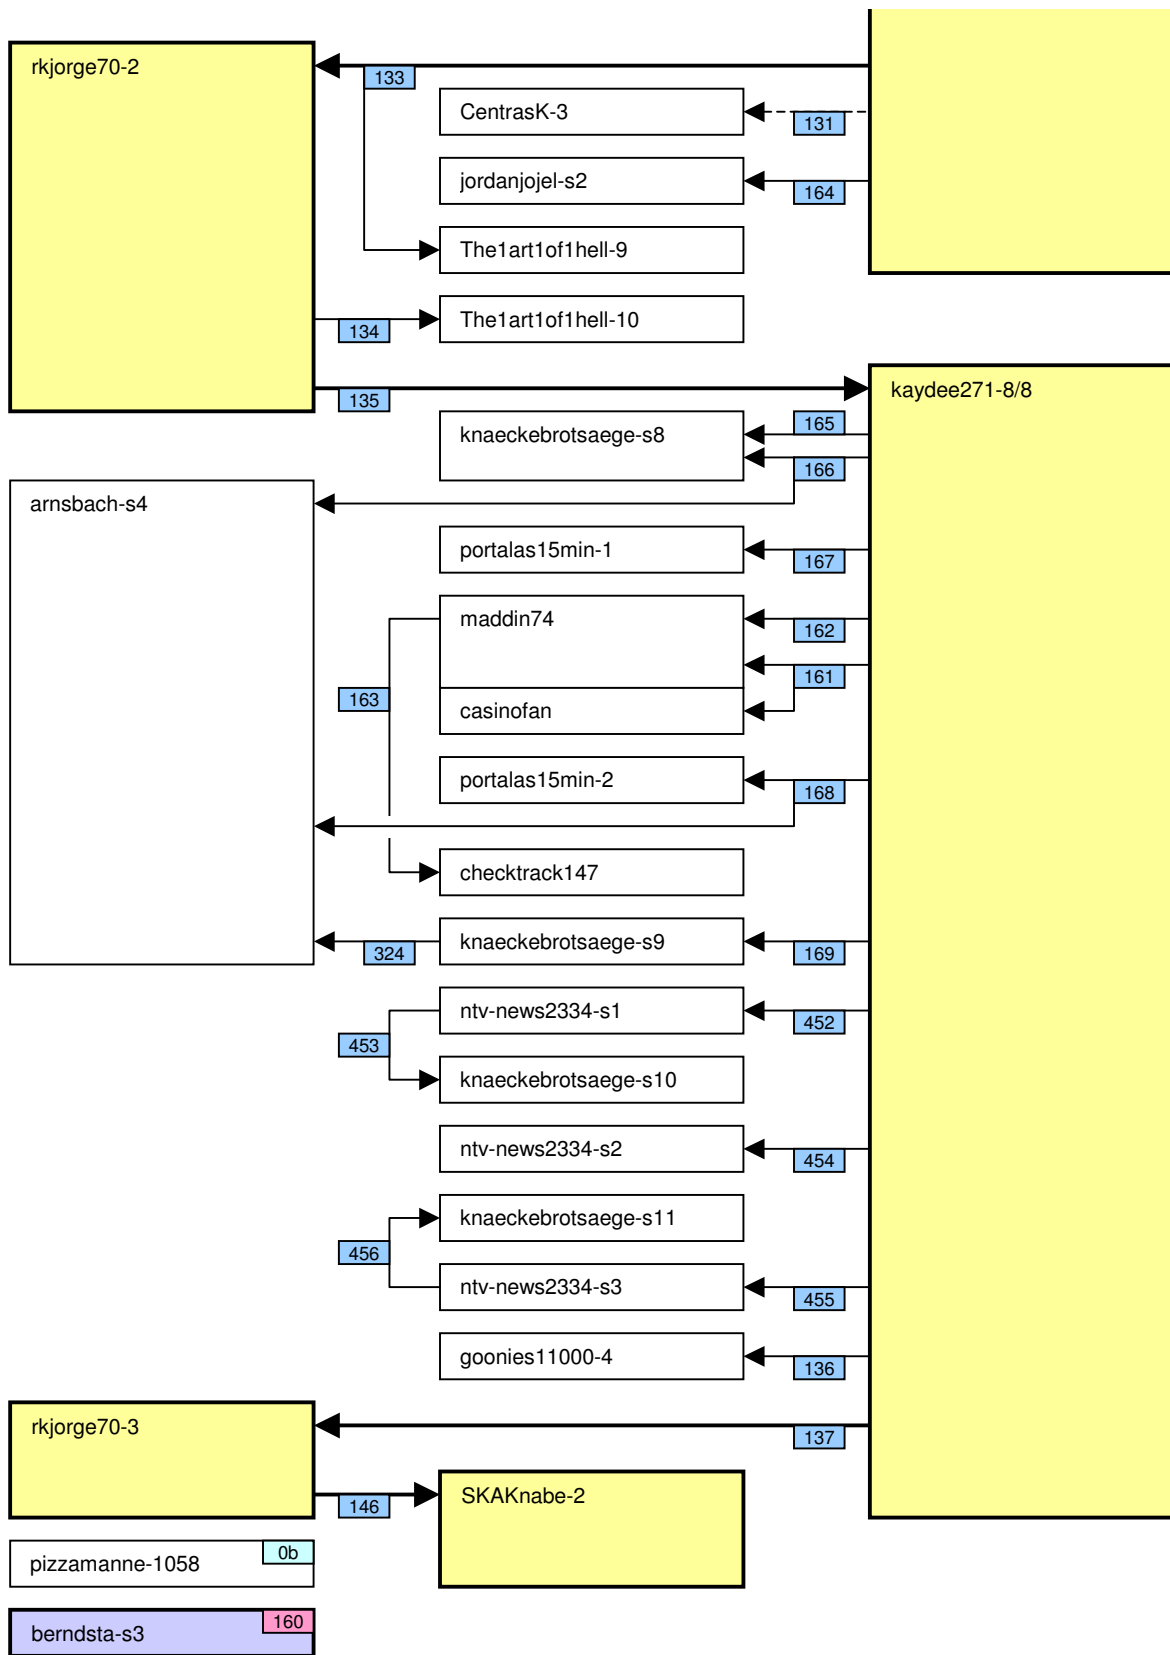

Verknüpfung der Videos im Zeitstrahl vom loveparade2010doku.wordpress.com

Stand vom 14.11.2011

Diese Übersicht zeigt, mit welchen Synchronisationspunkten (Syncs) die Videos im Zeitstrahl auf <http://loveparade2010doku.wordpress.com/2010/07/31/loveparade-ungluck-videos-verknupfen-zeitstrahl> miteinander verknüpft sind. Die Anordnung entspricht in etwa der zeitlichen Reihenfolge, Vorrang hatte jedoch die möglichst übersichtliche Darstellung der Abhängigkeiten untereinander.

Legende

Thaido	Uservideo
Ü-Kam16	Überwachungsvideo
The1art1of1hell-3	Uservideo im Verlauf der Hauptachse
PITGoesUtube	andere wichtige Uservideos mit vielen oder bedeutenden Abhängigkeiten
coolwojtek-1	Uservideos mit eigener Zeitkonsistenz
Hitower78-1	
berndsta-s1	
kdher-445	Foto
	Verknüpfung (Sync) zwischen Videos
	Verknüpfung (Sync) zwischen Videos auf der Hauptachse und anderen wichtigen Videos
	unsichere (tlw. noch nicht dokumentierte) Verknüpfung
	Synchronisationspunkt von Uservideos mit den Überwachungskameras
	Synchronisationspunkt zwischen Uservideos untereinander
	Synchronisationspunkt aufgrund nachgewiesener Zeitkonsistenz der Videos eines Users
	Synchronisationspunkt aufgrund angenommener Zeitkonsistenz der Videos eines Users
	Synchronisationspunkt aufgrund sonstiger Userangaben
	Synchronisationspunkt aufgrund der EXIF-Zeit von Fotos