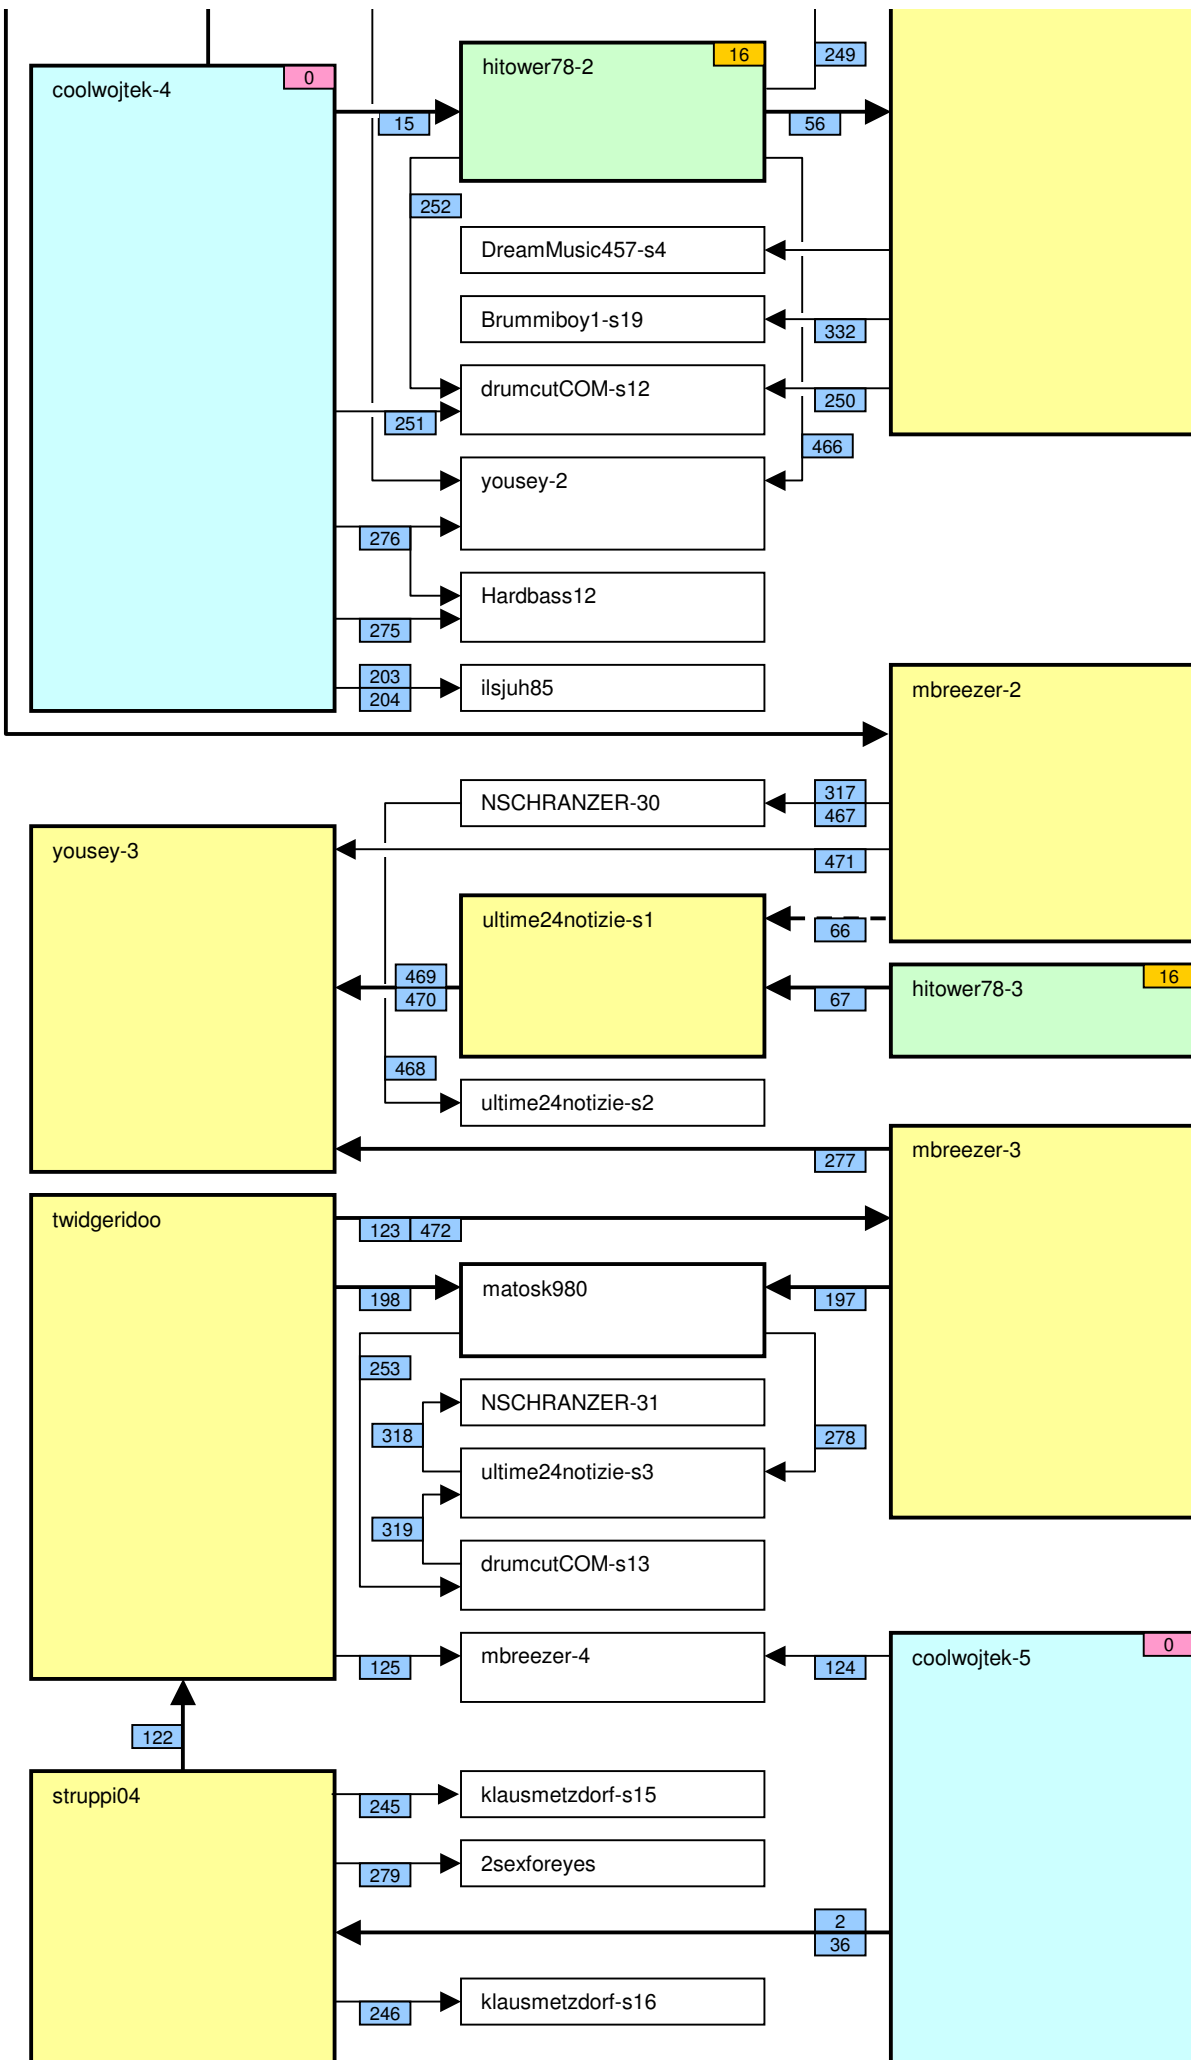

Verknüpfung der Videos im Zeitstrahl vom loveparade2010doku.wordpress.com

Stand vom 14.11.2011

Diese Übersicht zeigt, mit welchen Synchronisationspunkten (Syncs) die Videos im Zeitstrahl auf <http://loveparade2010doku.wordpress.com/2010/07/31/loveparade-ungluck-videos-verknupfen-zeitstrahl> miteinander verknüpft sind. Die Anordnung entspricht in etwa der zeitlichen Reihenfolge, Vorrang hatte jedoch die möglichst übersichtliche Darstellung der Abhängigkeiten untereinander.

Legende

Thaido	Uservideo
Ü-Kam16	Überwachungsvideo
The1art1of1hell-3	Uservideo im Verlauf der Hauptachse
PITGoesUtube	andere wichtige Uservideos mit vielen oder bedeutenden Abhängigkeiten
coolwojtek-1	Uservideos mit eigener Zeitkonsistenz
Hitower78-1	
berndsta-s1	
kdher-445	Foto
	Verknüpfung (Sync) zwischen Videos
	Verknüpfung (Sync) zwischen Videos auf der Hauptachse und anderen wichtigen Videos
	unsichere (tlw. noch nicht dokumentierte) Verknüpfung
	Synchronisationspunkt von Uservideos mit den Überwachungskameras
	Synchronisationspunkt zwischen Uservideos untereinander
	Synchronisationspunkt aufgrund nachgewiesener Zeitkonsistenz der Videos eines Users
	Synchronisationspunkt aufgrund angenommener Zeitkonsistenz der Videos eines Users
	Synchronisationspunkt aufgrund sonstiger Userangaben
	Synchronisationspunkt aufgrund der EXIF-Zeit von Fotos