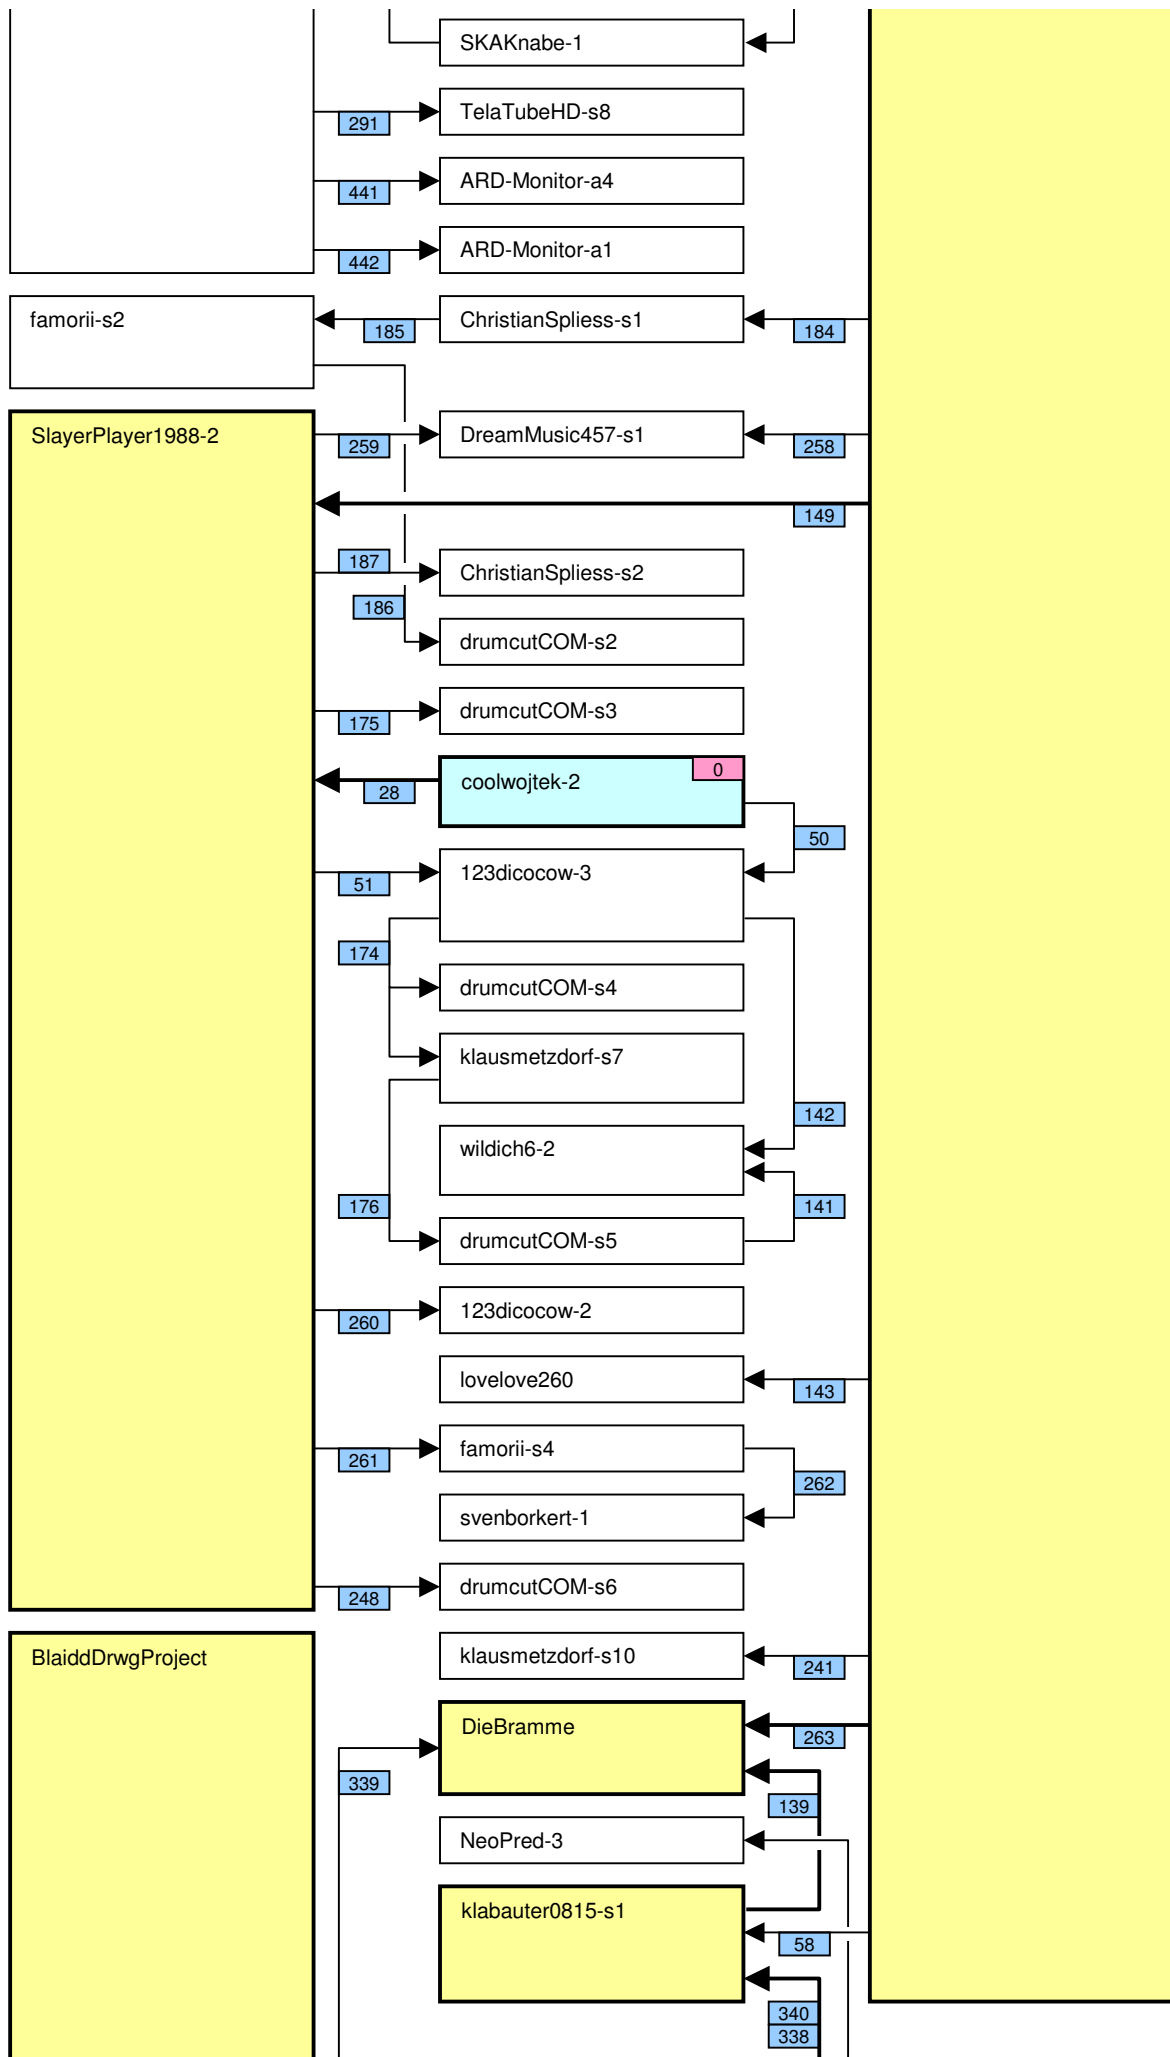

Verknüpfung der Videos im Zeitstrahl vom loveparade2010doku.wordpress.com

Stand vom 14.11.2011

Diese Übersicht zeigt, mit welchen Synchronisationspunkten (Syncs) die Videos im Zeitstrahl auf <http://loveparade2010doku.wordpress.com/2010/07/31/loveparade-ungluck-videos-verknupfen-zeitstrahl> miteinander verknüpft sind. Die Anordnung entspricht in etwa der zeitlichen Reihenfolge, Vorrang hatte jedoch die möglichst übersichtliche Darstellung der Abhängigkeiten untereinander.

Legende

Thaido	Uservideo
Ü-Kam16	Überwachungsvideo
The1art1of1hell-3	Uservideo im Verlauf der Hauptachse
PITGoesUtube	andere wichtige Uservideos mit vielen oder bedeutenden Abhängigkeiten
coolwojtek-1	Uservideos mit eigener Zeitkonsistenz
Hitower78-1	
berndsta-s1	
kdher-445	Foto
	Verknüpfung (Sync) zwischen Videos
	Verknüpfung (Sync) zwischen Videos auf der Hauptachse und anderen wichtigen Videos
	unsichere (tlw. noch nicht dokumentierte) Verknüpfung
	Synchronisationspunkt von Uservideos mit den Überwachungskameras
	Synchronisationspunkt zwischen Uservideos untereinander
	Synchronisationspunkt aufgrund nachgewiesener Zeitkonsistenz der Videos eines Users
	Synchronisationspunkt aufgrund angenommener Zeitkonsistenz der Videos eines Users
	Synchronisationspunkt aufgrund sonstiger Userangaben
	Synchronisationspunkt aufgrund der EXIF-Zeit von Fotos