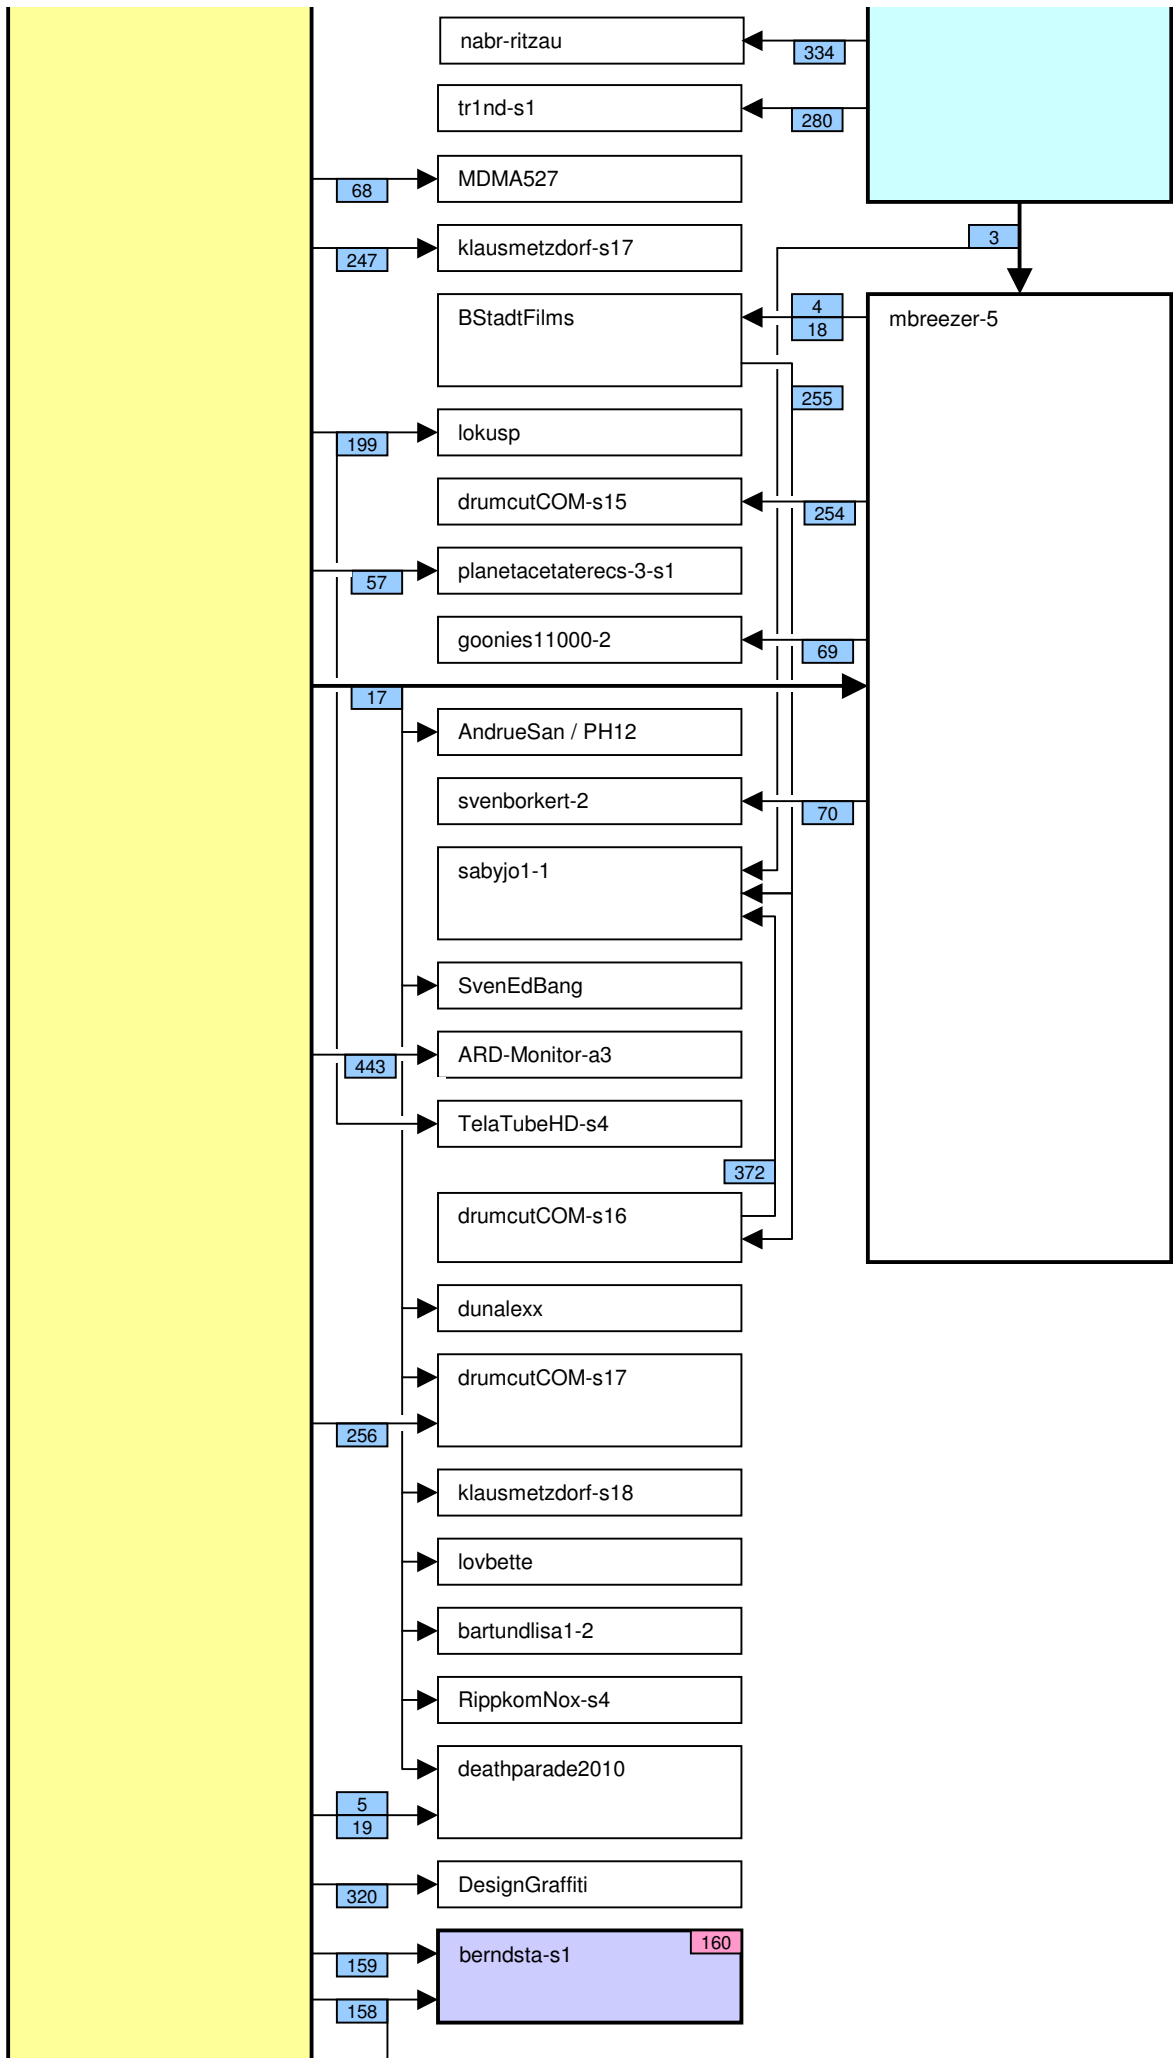

Verknüpfung der Videos im Zeitstrahl vom loveparade2010doku.wordpress.com

Stand vom 14.11.2011

Diese Übersicht zeigt, mit welchen Synchronisationspunkten (Syncs) die Videos im Zeitstrahl auf <http://loveparade2010doku.wordpress.com/2010/07/31/loveparade-ungluck-videos-verknupfen-zeitstrahl> miteinander verknüpft sind. Die Anordnung entspricht in etwa der zeitlichen Reihenfolge, Vorrang hatte jedoch die möglichst übersichtliche Darstellung der Abhängigkeiten untereinander.

Legende

Thaido	Uservideo
Ü-Kam16	Überwachungsvideo
The1art1of1hell-3	Uservideo im Verlauf der Hauptachse
PITGoesUtube	andere wichtige Uservideos mit vielen oder bedeutenden Abhängigkeiten
coolwojtek-1	Uservideos mit eigener Zeitkonsistenz
Hitower78-1	
berndsta-s1	
kdher-445	Foto
	Verknüpfung (Sync) zwischen Videos
	Verknüpfung (Sync) zwischen Videos auf der Hauptachse und anderen wichtigen Videos
	unsichere (tlw. noch nicht dokumentierte) Verknüpfung
	Synchronisationspunkt von Uservideos mit den Überwachungskameras
	Synchronisationspunkt zwischen Uservideos untereinander
	Synchronisationspunkt aufgrund nachgewiesener Zeitkonsistenz der Videos eines Users
	Synchronisationspunkt aufgrund angenommener Zeitkonsistenz der Videos eines Users
	Synchronisationspunkt aufgrund sonstiger Userangaben
	Synchronisationspunkt aufgrund der EXIF-Zeit von Fotos