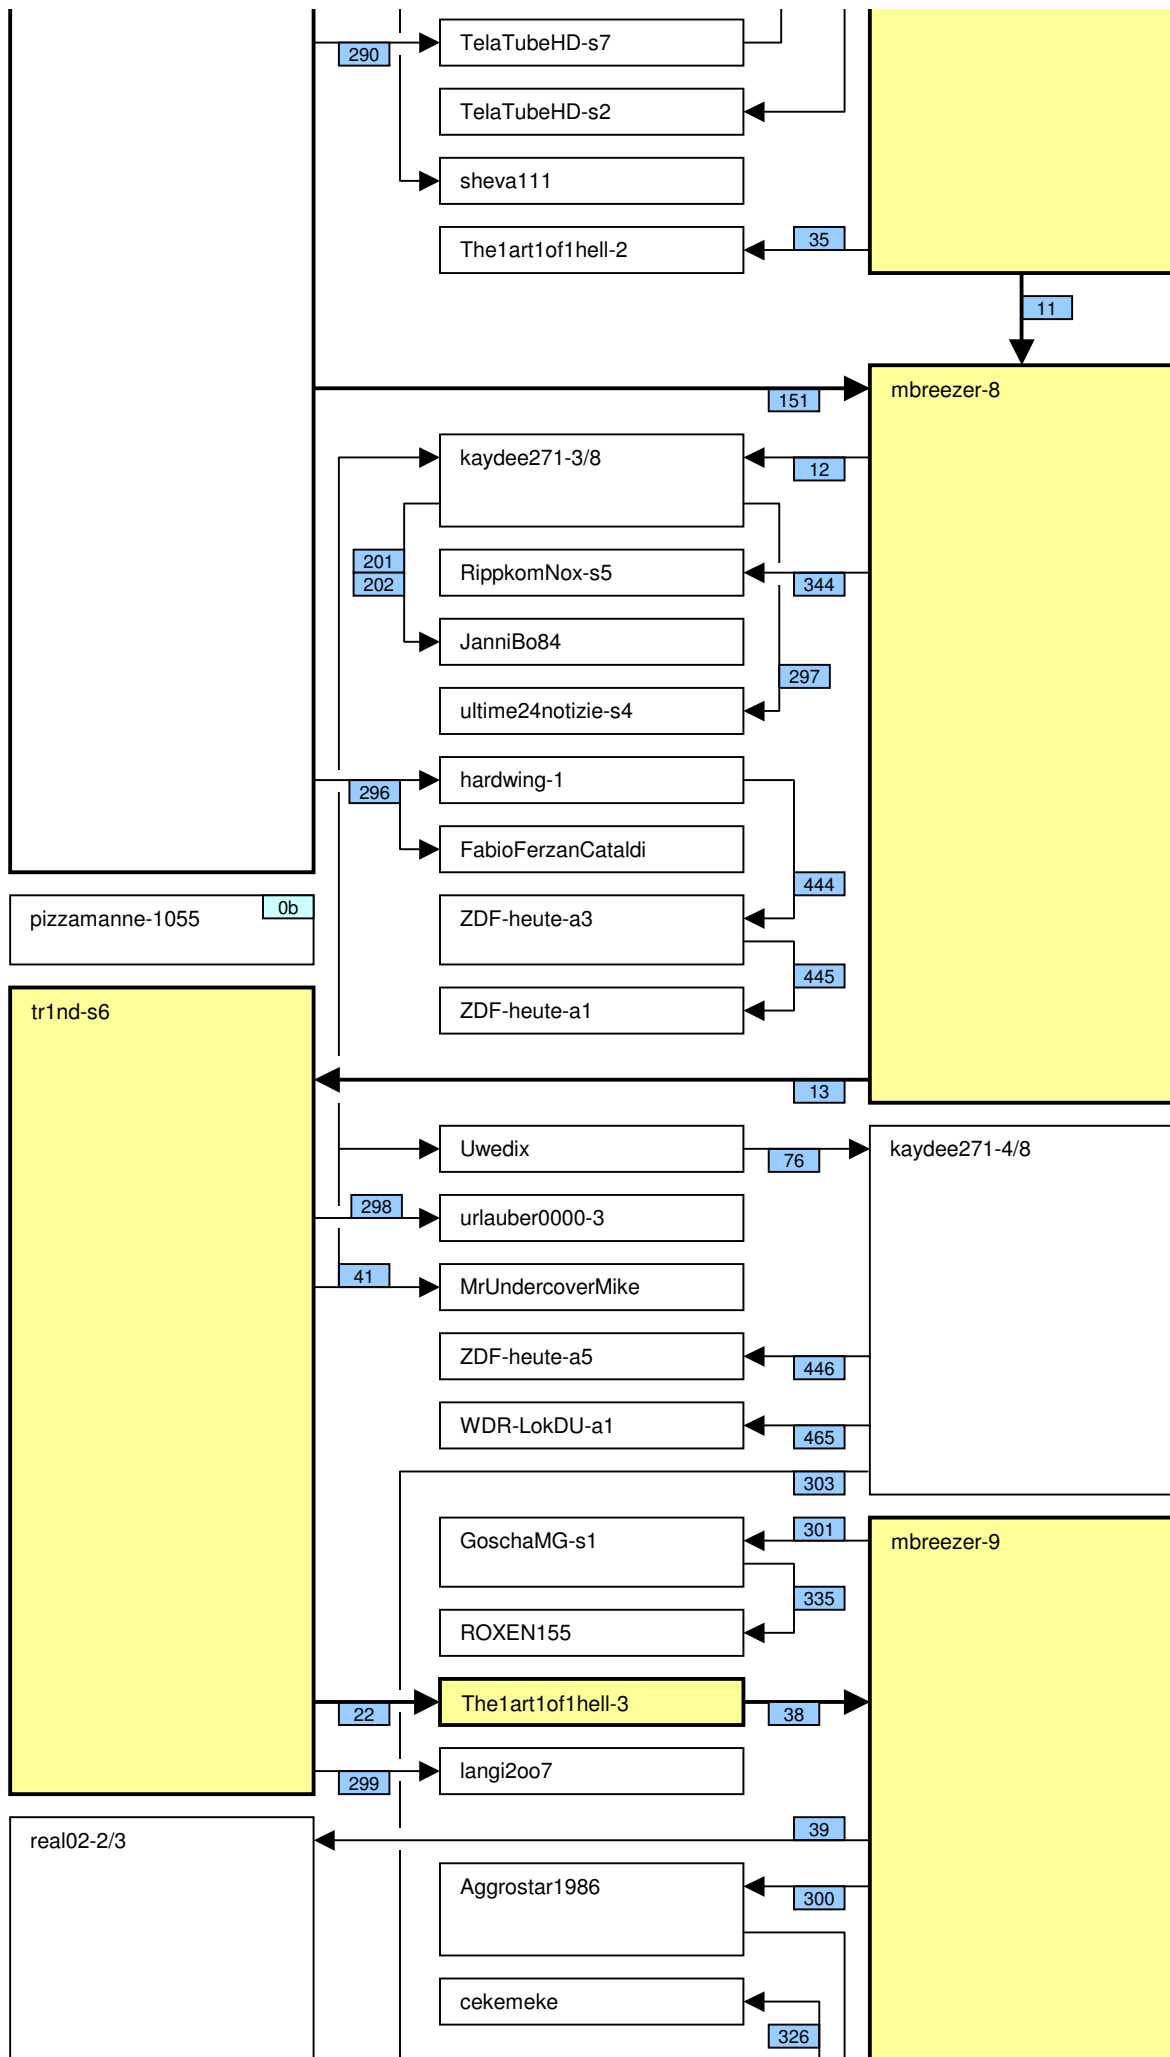

Verknüpfung der Videos im Zeitstrahl vom loveparade2010doku.wordpress.com

Stand vom 14.11.2011

Diese Übersicht zeigt, mit welchen Synchronisationspunkten (Syncs) die Videos im Zeitstrahl auf <http://loveparade2010doku.wordpress.com/2010/07/31/loveparade-ungluck-videos-verknupfen-zeitstrahl> miteinander verknüpft sind. Die Anordnung entspricht in etwa der zeitlichen Reihenfolge, Vorrang hatte jedoch die möglichst übersichtliche Darstellung der Abhängigkeiten untereinander.

Legende

Thaido	Uservideo
Ü-Kam16	Überwachungsvideo
The1art1of1hell-3	Uservideo im Verlauf der Hauptachse
PITGoesUtube	andere wichtige Uservideos mit vielen oder bedeutenden Abhängigkeiten
coolwojtek-1	Uservideos mit eigener Zeitkonsistenz
Hitower78-1	
berndsta-s1	
kdher-445	Foto
	Verknüpfung (Sync) zwischen Videos
	Verknüpfung (Sync) zwischen Videos auf der Hauptachse und anderen wichtigen Videos
	unsichere (tlw. noch nicht dokumentierte) Verknüpfung
	Synchronisationspunkt von Uservideos mit den Überwachungskameras
	Synchronisationspunkt zwischen Uservideos untereinander
	Synchronisationspunkt aufgrund nachgewiesener Zeitkonsistenz der Videos eines Users
	Synchronisationspunkt aufgrund angenommener Zeitkonsistenz der Videos eines Users
	Synchronisationspunkt aufgrund sonstiger Userangaben
	Synchronisationspunkt aufgrund der EXIF-Zeit von Fotos