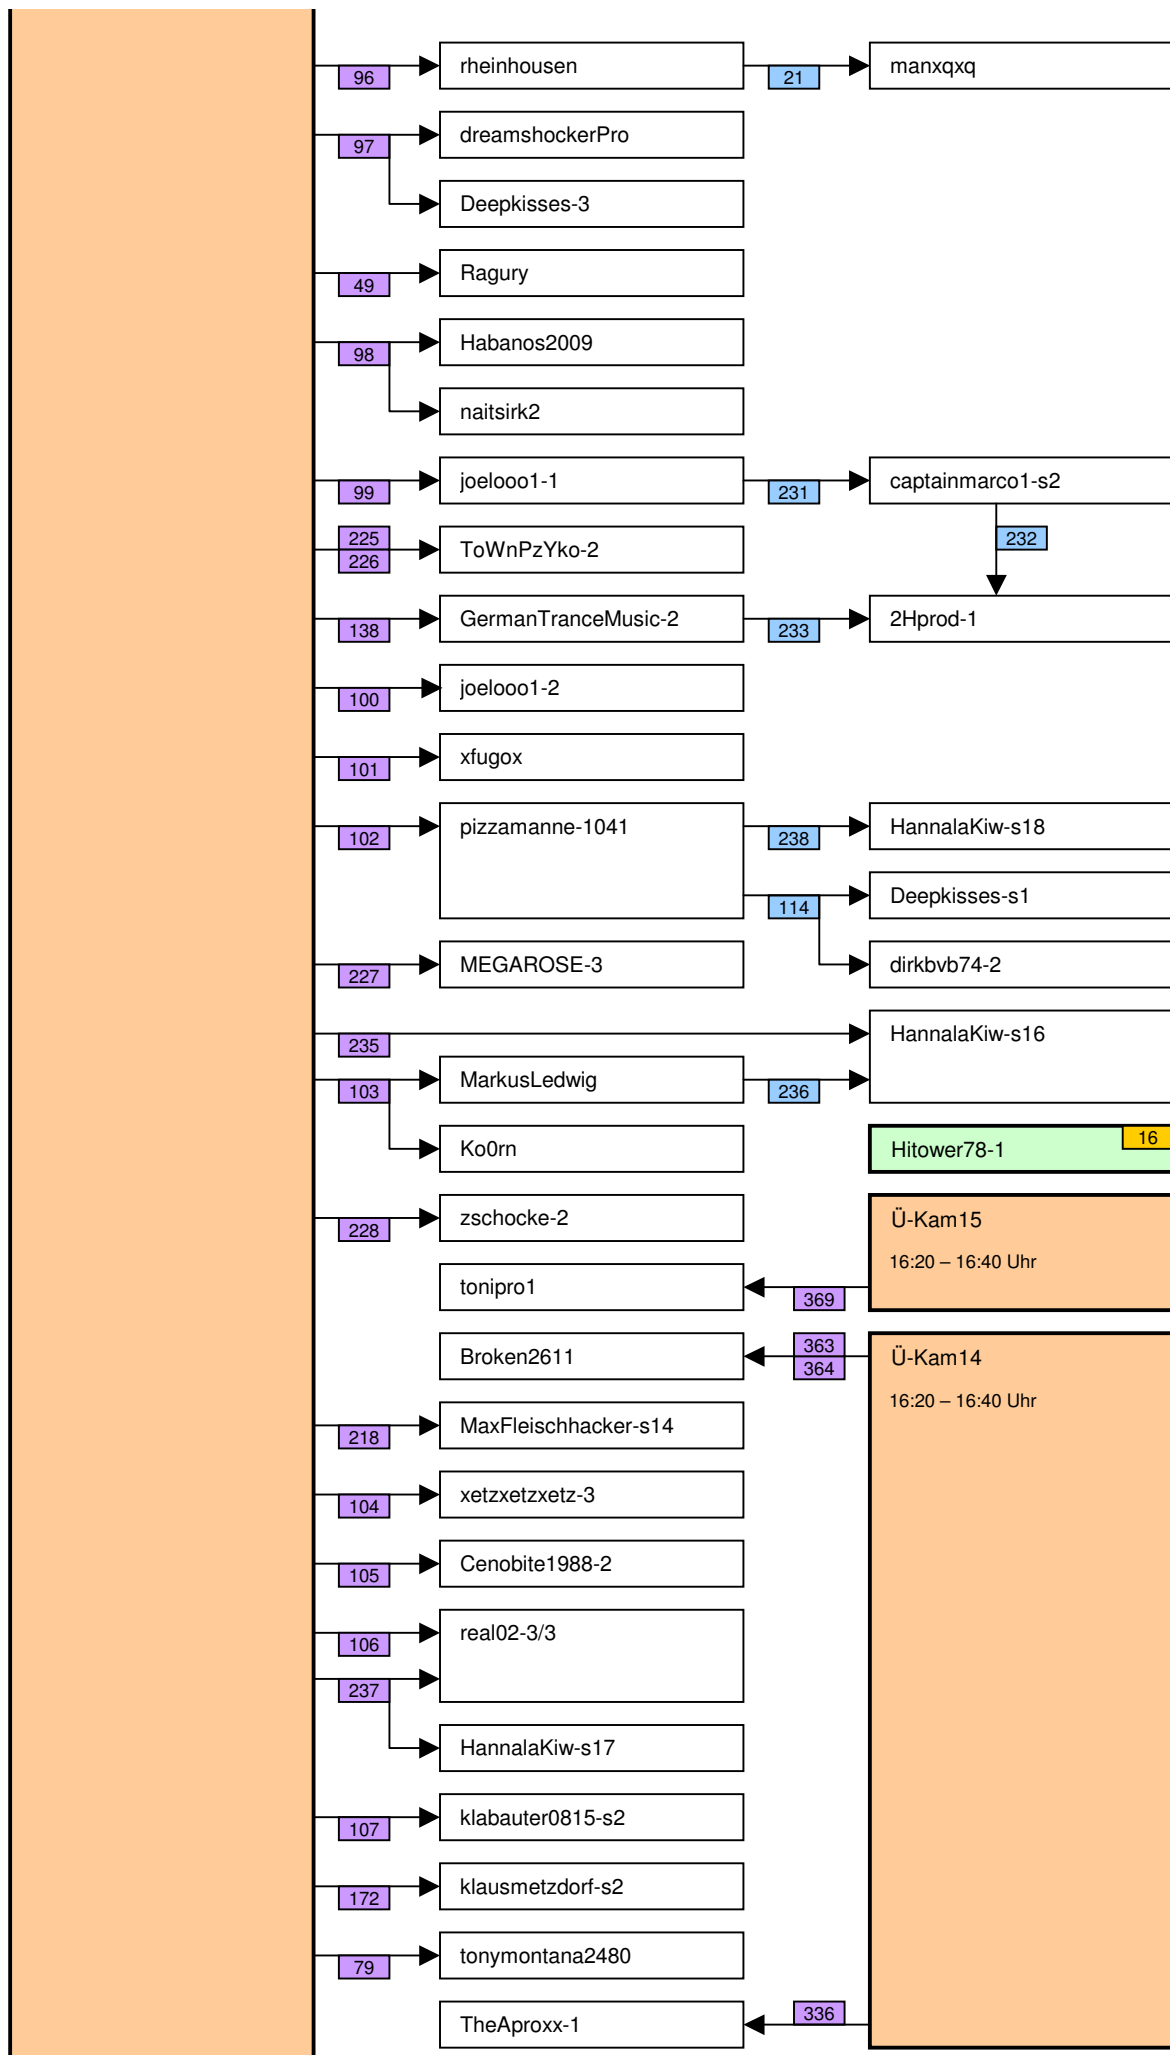

Verknüpfung der Videos im Zeitstrahl vom loveparade2010doku.wordpress.com

Stand vom 21.09.2011

Diese Übersicht zeigt, mit welchen Synchronisationspunkten (Syncs) die Videos im Zeitstrahl auf <http://loveparade2010doku.wordpress.com/2010/07/31/loveparade-ungluck-videos-verknupfen-zeitstrahl> miteinander verknüpft sind. Die Anordnung entspricht in etwa der zeitlichen Reihenfolge, Vorrang hatte jedoch die möglichst übersichtliche Darstellung der Abhängigkeiten untereinander.

16:20 – 16:40 Uhr

MrHarborman

325

Ü-Kam15

16:20 – 16:40 Uhr

technoter85

210
211

mrbi82

kdher-447

kdher-445

147

pizzamanne-1037

Thaido

84

citiz3n

219

Todesparade2010-3/10

85

2HProd-2

220

KleinerLeverkusener-5

MEGAROSE-2

Legende

Thaido	Uservideo
Ü-Kam16	Überwachungsvideo
The1art1of1hell-3	Uservideo im Verlauf der Hauptachse
PITGoesUtube	andere wichtige Uservideos mit vielen oder bedeutenden Abhängigkeiten
coolwojtek-1	Uservideos mit eigener Zeitkonsistenz
Hitower78-1	
berndsta-s1	
kdher-445	Foto
	Verknüpfung (Sync) zwischen Videos
	Verknüpfung (Sync) zwischen Videos auf der Hauptachse und anderen wichtigen Videos
	unsichere (tlw. noch nicht dokumentierte) Verknüpfung
	Synchronisationspunkt von Uservideos mit den Überwachungskameras
	Synchronisationspunkt zwischen Uservideos untereinander
	Synchronisationspunkt aufgrund nachgewiesener Zeitkonsistenz der Videos eines Users
	Synchronisationspunkt aufgrund angenommener Zeitkonsistenz der Videos eines Users
	Synchronisationspunkt aufgrund sonstiger Userangaben
	Synchronisationspunkt aufgrund der EXIF-Zeit von Fotos