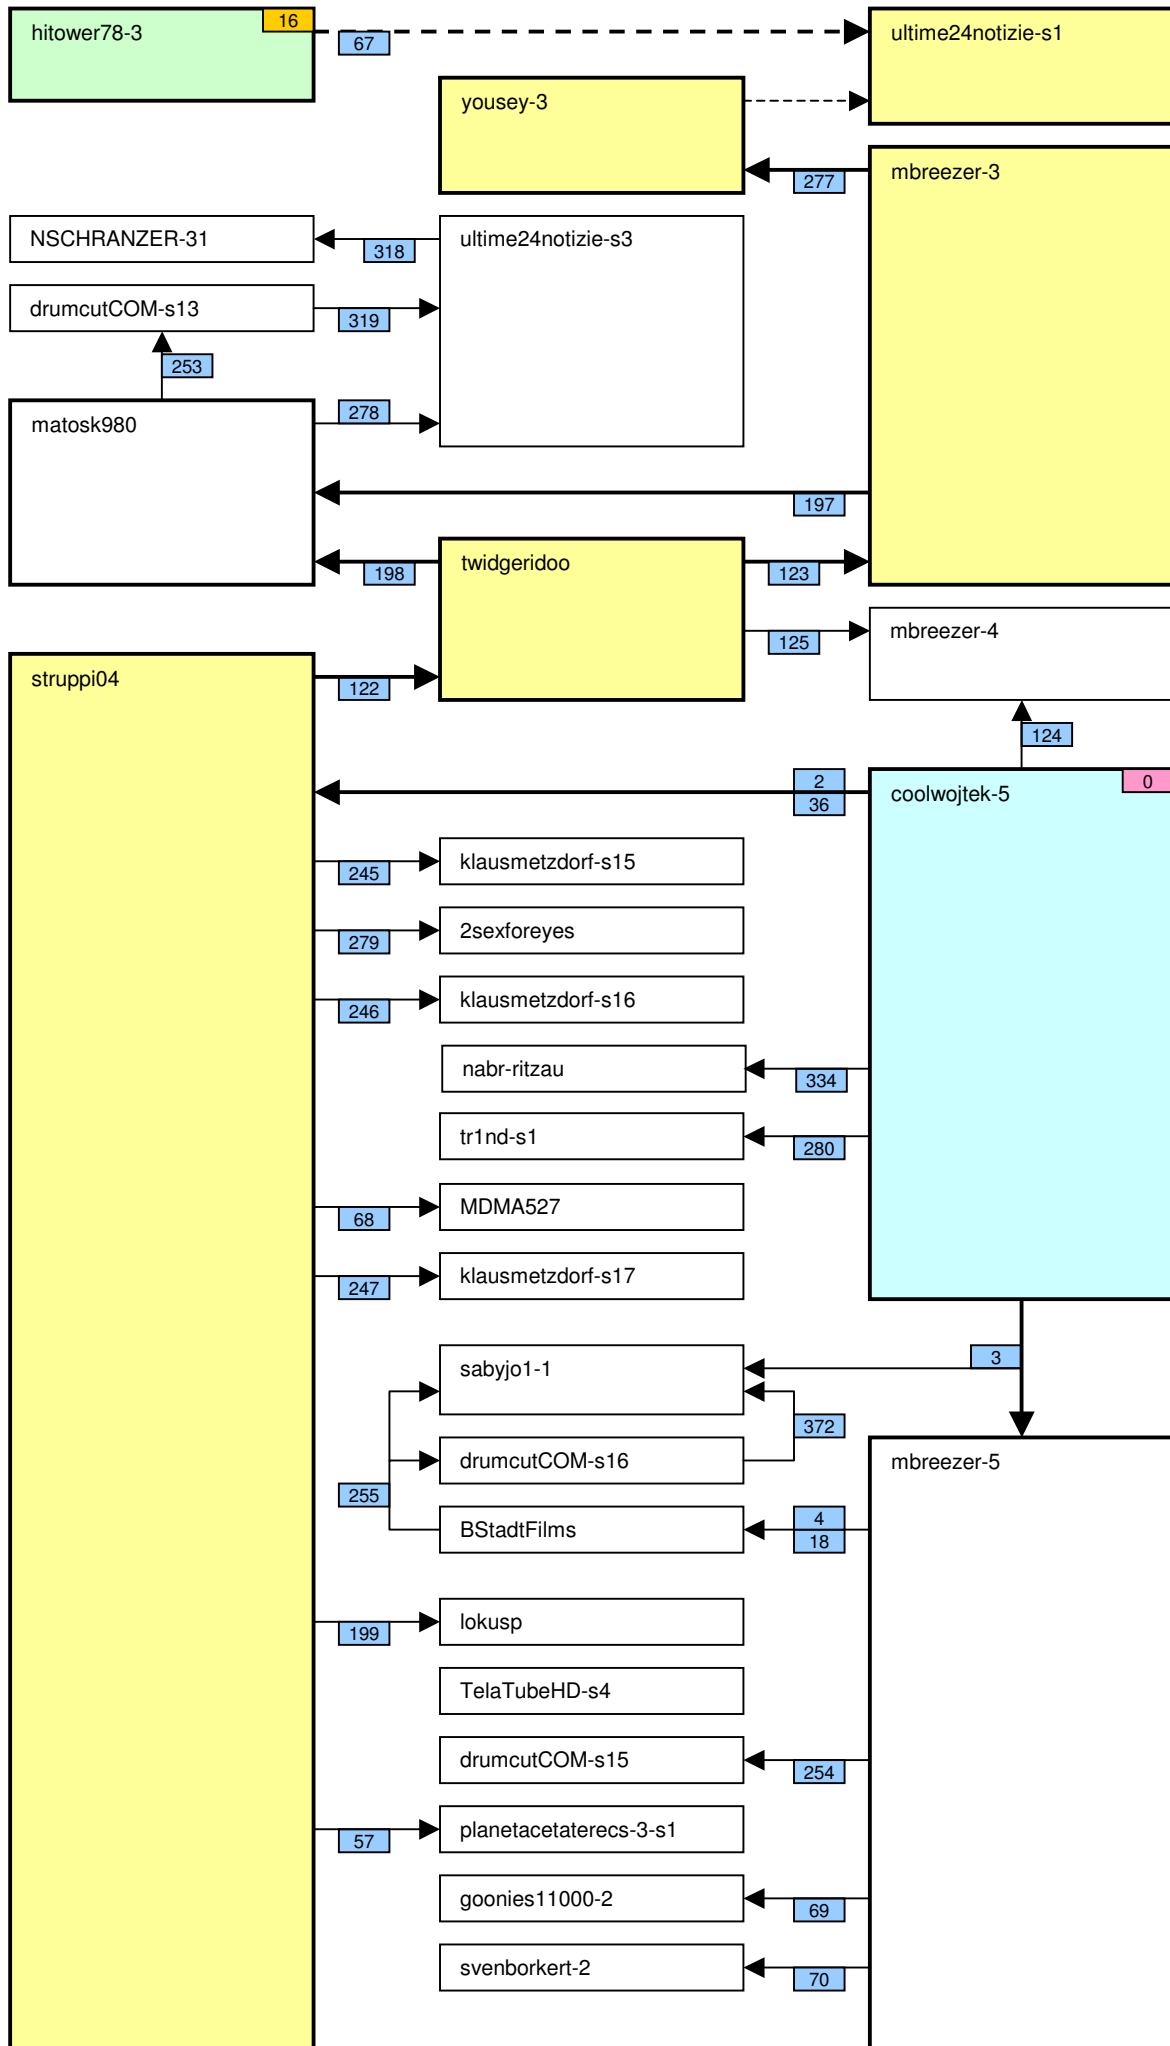

Verknüpfung der Videos im Zeitstrahl vom loveparade2010doku.wordpress.com

Stand vom 21.09.2011

Diese Übersicht zeigt, mit welchen Synchronisationspunkten (Syncs) die Videos im Zeitstrahl auf <http://loveparade2010doku.wordpress.com/2010/07/31/loveparade-ungluck-videos-verknupfen-zeitstrahl> miteinander verknüpft sind. Die Anordnung entspricht in etwa der zeitlichen Reihenfolge, Vorrang hatte jedoch die möglichst übersichtliche Darstellung der Abhängigkeiten untereinander.

kdher-447

kdher-445

147

pizzamanne-1037

Thaido

84

citiz3n

219

Todesparade2010-3/10

85

2HProd-2

220

KleinerLeverkusener-5

MEGAROSE-2

Legende

Thaido	Uservideo
Ü-Kam16	Überwachungsvideo
The1art1of1hell-3	Uservideo im Verlauf der Hauptachse
PITGoesUtube	andere wichtige Uservideos mit vielen oder bedeutenden Abhängigkeiten
coolwojtek-1	Uservideos mit eigener Zeitkonsistenz
Hitower78-1	
berndsta-s1	
kdher-445	Foto
	Verknüpfung (Sync) zwischen Videos
	Verknüpfung (Sync) zwischen Videos auf der Hauptachse und anderen wichtigen Videos
	unsichere (tlw. noch nicht dokumentierte) Verknüpfung
	Synchronisationspunkt von Uservideos mit den Überwachungskameras
	Synchronisationspunkt zwischen Uservideos untereinander
	Synchronisationspunkt aufgrund nachgewiesener Zeitkonsistenz der Videos eines Users
	Synchronisationspunkt aufgrund angenommener Zeitkonsistenz der Videos eines Users
	Synchronisationspunkt aufgrund sonstiger Userangaben
	Synchronisationspunkt aufgrund der EXIF-Zeit von Fotos