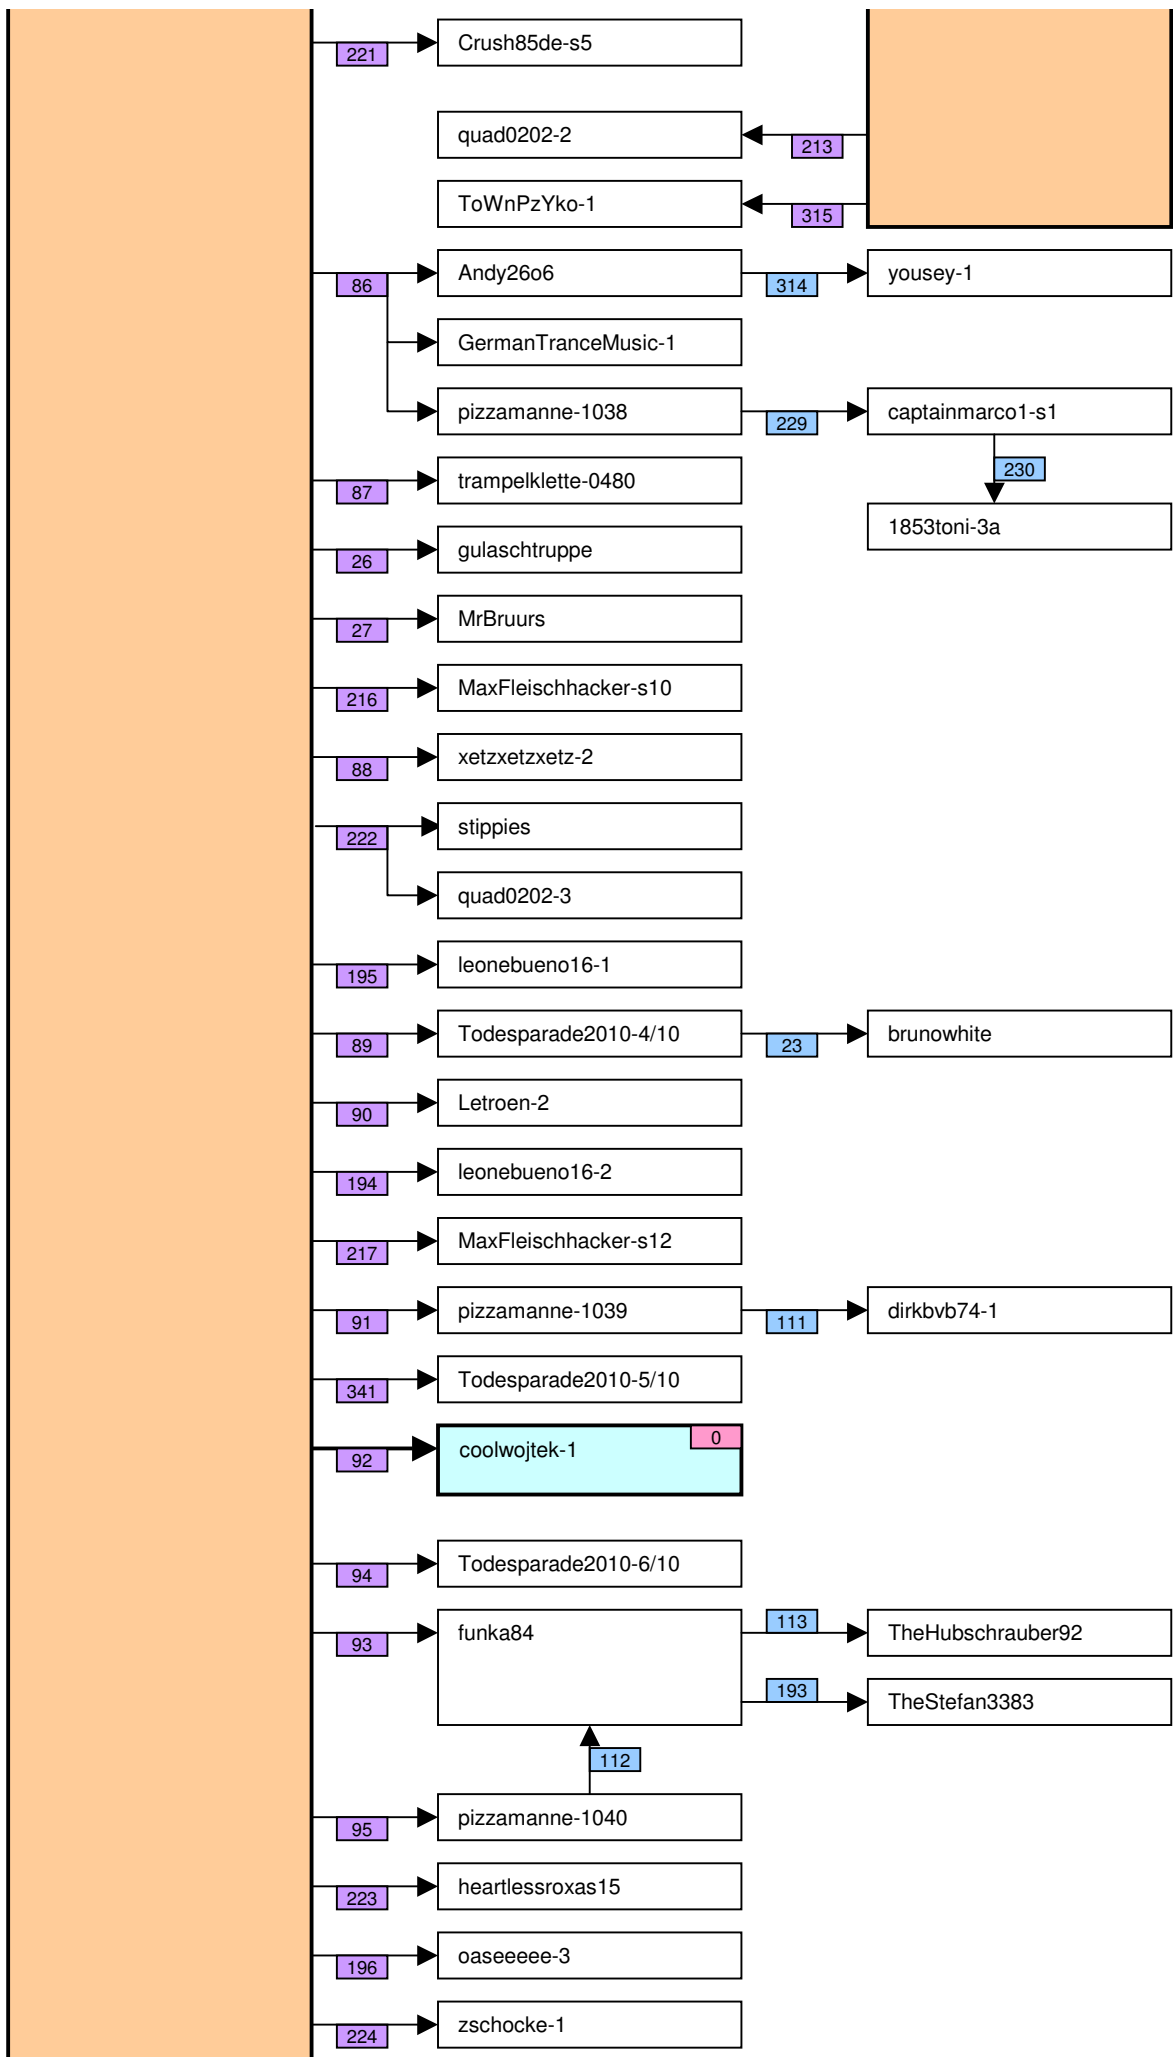

Verknüpfung der Videos im Zeitstrahl vom loveparade2010doku.wordpress.com

Stand vom 21.09.2011

Diese Übersicht zeigt, mit welchen Synchronisationspunkten (Syncs) die Videos im Zeitstrahl auf <http://loveparade2010doku.wordpress.com/2010/07/31/loveparade-ungluck-videos-verknupfen-zeitstrahl> miteinander verknüpft sind. Die Anordnung entspricht in etwa der zeitlichen Reihenfolge, Vorrang hatte jedoch die möglichst übersichtliche Darstellung der Abhängigkeiten untereinander.

16:20 – 16:40 Uhr

MrHarborman

325

Ü-Kam15

16:20 – 16:40 Uhr

technoter85

210
211

mrbi82

kdher-447

kdher-445

147

pizzamanne-1037

Thaido

84

citiz3n

219

Todesparade2010-3/10

85

2HProd-2

220

KleinerLeverkusener-5

MEGAROSE-2

Legende

Thaido	Uservideo
Ü-Kam16	Überwachungsvideo
The1art1of1hell-3	Uservideo im Verlauf der Hauptachse
PITGoesUtube	andere wichtige Uservideos mit vielen oder bedeutenden Abhängigkeiten
coolwojtek-1	Uservideos mit eigener Zeitkonsistenz
Hitower78-1	
berndsta-s1	
kdher-445	Foto
	Verknüpfung (Sync) zwischen Videos
	Verknüpfung (Sync) zwischen Videos auf der Hauptachse und anderen wichtigen Videos
	unsichere (tlw. noch nicht dokumentierte) Verknüpfung
	Synchronisationspunkt von Uservideos mit den Überwachungskameras
	Synchronisationspunkt zwischen Uservideos untereinander
	Synchronisationspunkt aufgrund nachgewiesener Zeitkonsistenz der Videos eines Users
	Synchronisationspunkt aufgrund angenommener Zeitkonsistenz der Videos eines Users
	Synchronisationspunkt aufgrund sonstiger Userangaben
	Synchronisationspunkt aufgrund der EXIF-Zeit von Fotos