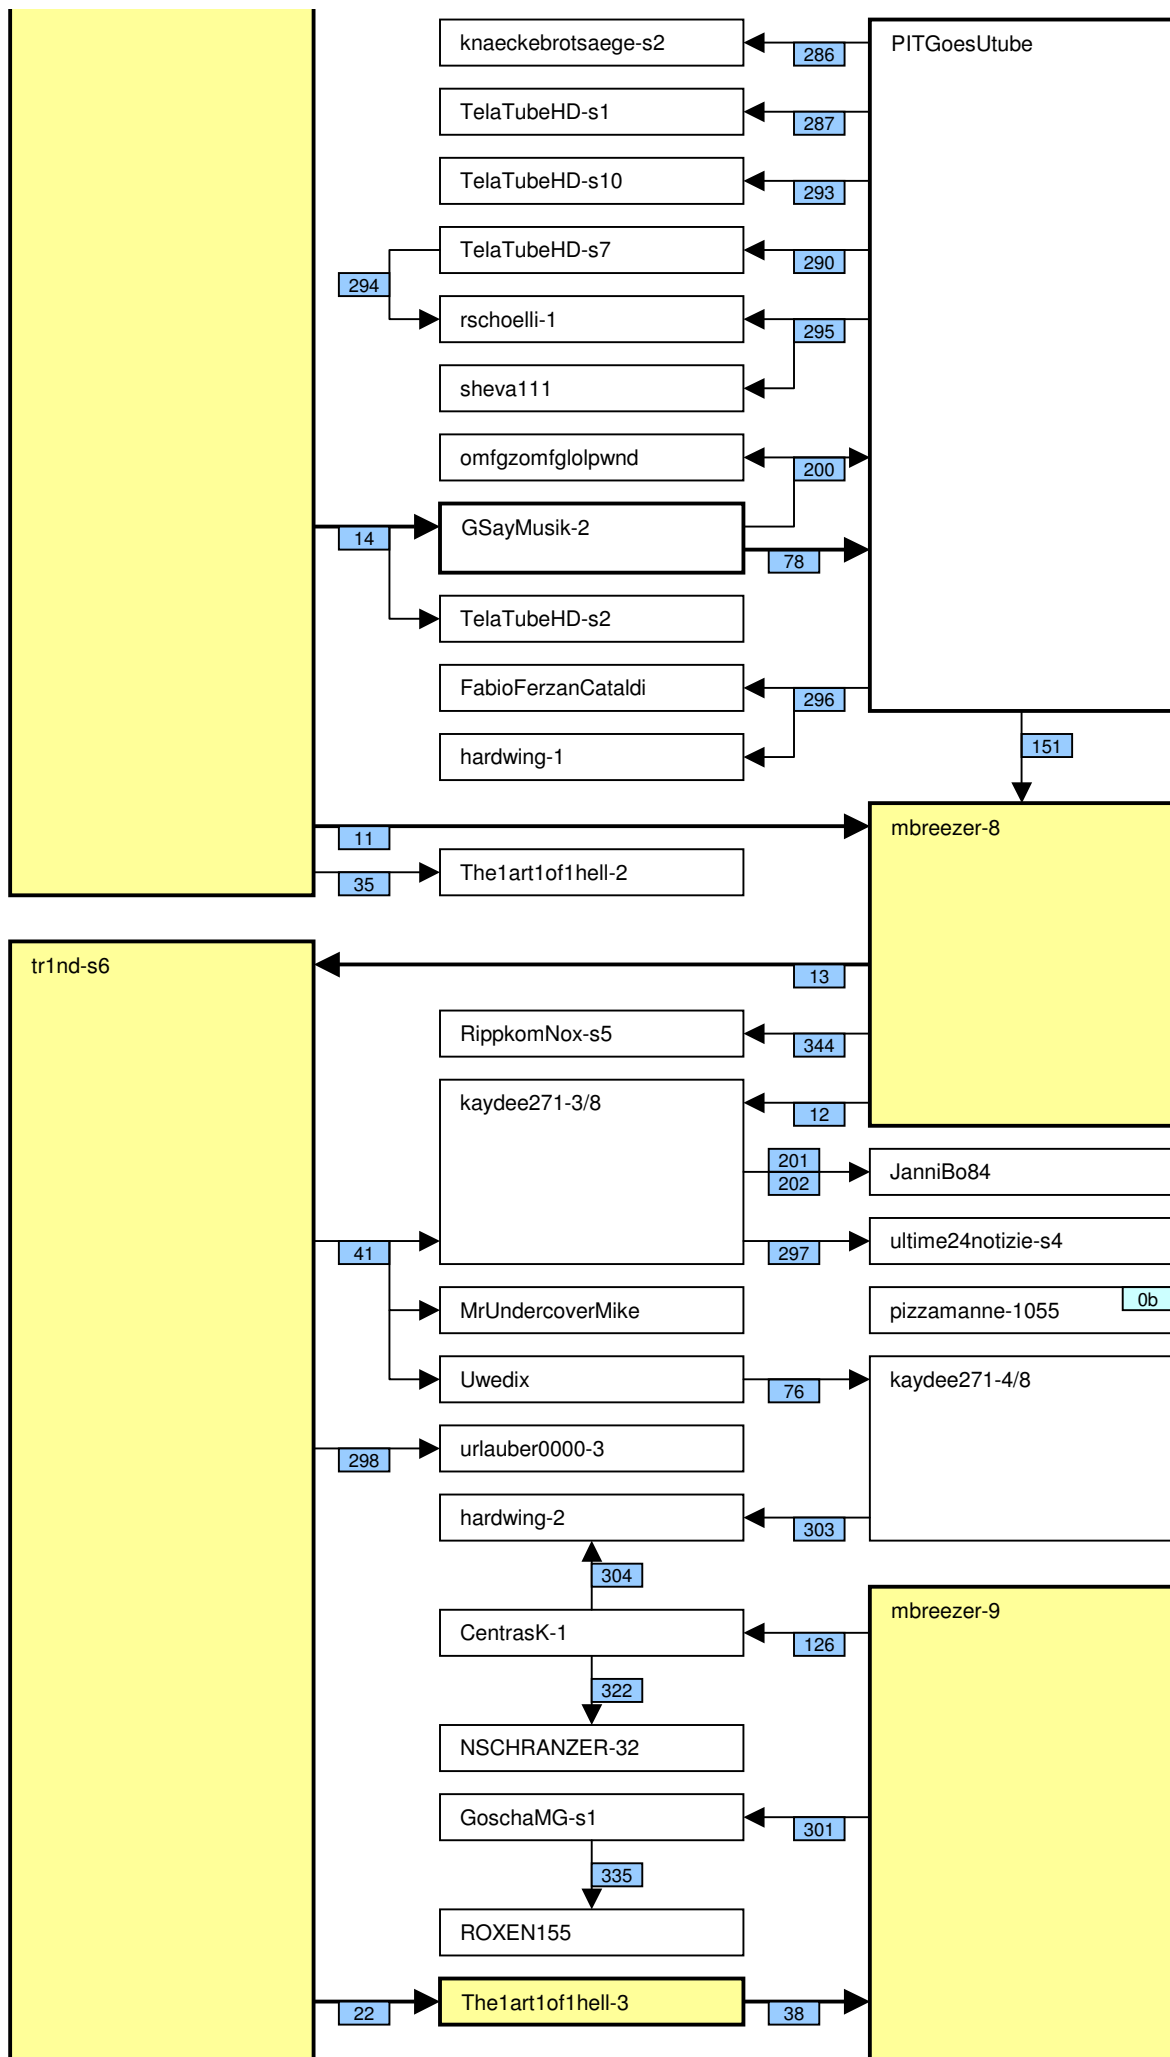

Verknüpfung der Videos im Zeitstrahl vom loveparade2010doku.wordpress.com

Stand vom 21.09.2011

Diese Übersicht zeigt, mit welchen Synchronisationspunkten (Syncs) die Videos im Zeitstrahl auf <http://loveparade2010doku.wordpress.com/2010/07/31/loveparade-ungluck-videos-verknupfen-zeitstrahl> miteinander verknüpft sind. Die Anordnung entspricht in etwa der zeitlichen Reihenfolge, Vorrang hatte jedoch die möglichst übersichtliche Darstellung der Abhängigkeiten untereinander.

Todesparade2010-3/10

85

2HProd-2

220

KleinerLeverkusener-5

MEGAROSE-2

Legende

Thaido	Uservideo
Ü-Kam16	Überwachungsvideo
The1art1of1hell-3	Uservideo im Verlauf der Hauptachse
PITGoesUtube	andere wichtige Uservideos mit vielen oder bedeutenden Abhängigkeiten
coolwojtek-1	Uservideos mit eigener Zeitkonsistenz
Hitower78-1	
berndsta-s1	
kdher-445	Foto
	Verknüpfung (Sync) zwischen Videos
	Verknüpfung (Sync) zwischen Videos auf der Hauptachse und anderen wichtigen Videos
	unsichere (tlw. noch nicht dokumentierte) Verknüpfung
	Synchronisationspunkt von Uservideos mit den Überwachungskameras
	Synchronisationspunkt zwischen Uservideos untereinander
	Synchronisationspunkt aufgrund nachgewiesener Zeitkonsistenz der Videos eines Users
	Synchronisationspunkt aufgrund angenommener Zeitkonsistenz der Videos eines Users
	Synchronisationspunkt aufgrund sonstiger Userangaben
	Synchronisationspunkt aufgrund der EXIF-Zeit von Fotos