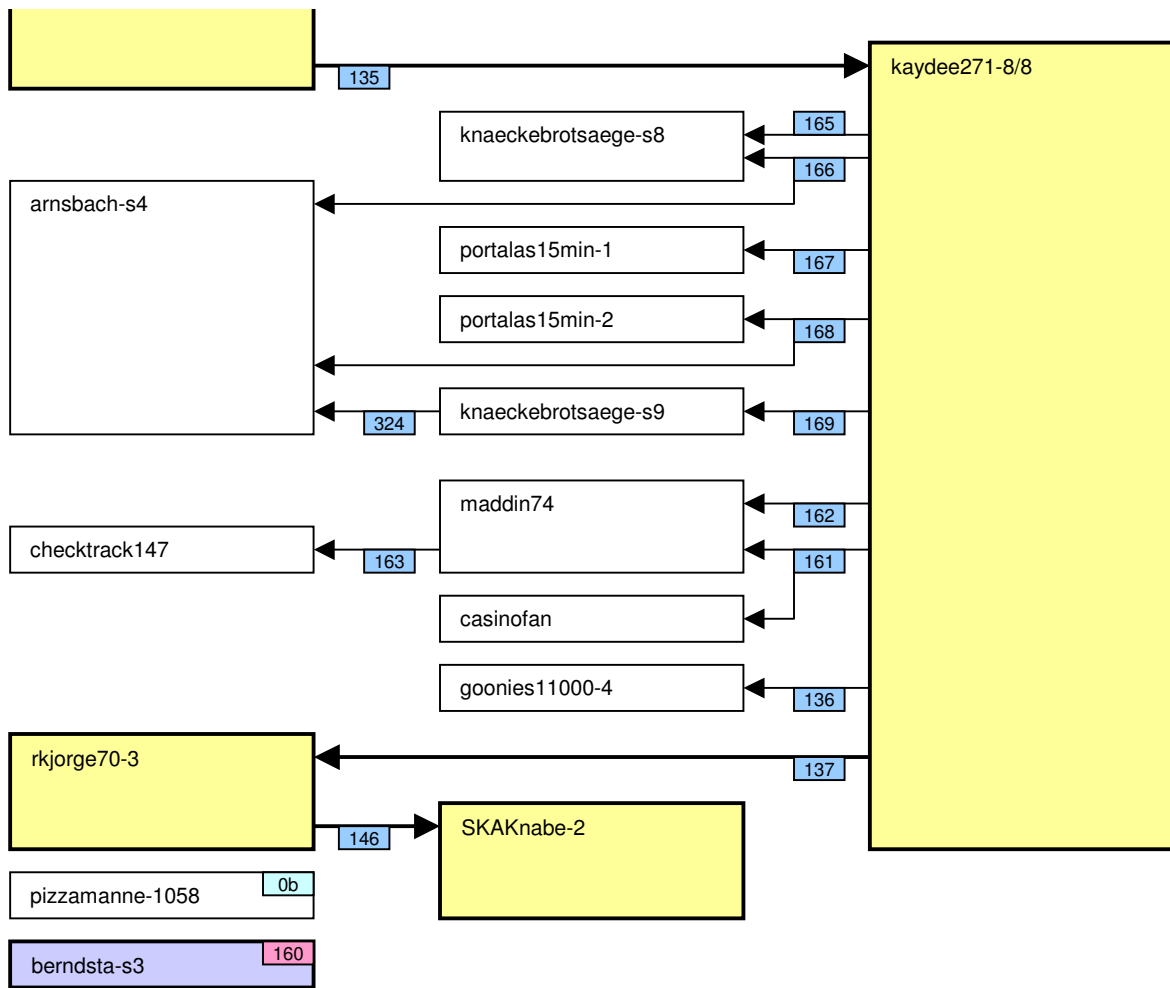

Todesparade2010-3/10

85

2HProd-2

220

KleinerLeverkusener-5

MEGAROSE-2

Legende

Thaido	Uservideo
Ü-Kam16	Überwachungsvideo
The1art1of1hell-3	Uservideo im Verlauf der Hauptachse
PITGoesUtube	andere wichtige Uservideos mit vielen oder bedeutenden Abhängigkeiten
coolwojtek-1	Uservideos mit eigener Zeitkonsistenz
Hitower78-1	
berndsta-s1	
kdher-445	Foto
	Verknüpfung (Sync) zwischen Videos
	Verknüpfung (Sync) zwischen Videos auf der Hauptachse und anderen wichtigen Videos
	unsichere (tlw. noch nicht dokumentierte) Verknüpfung
	Synchronisationspunkt von Uservideos mit den Überwachungskameras
	Synchronisationspunkt zwischen Uservideos untereinander
	Synchronisationspunkt aufgrund nachgewiesener Zeitkonsistenz der Videos eines Users
	Synchronisationspunkt aufgrund angenommener Zeitkonsistenz der Videos eines Users
	Synchronisationspunkt aufgrund sonstiger Userangaben
	Synchronisationspunkt aufgrund der EXIF-Zeit von Fotos