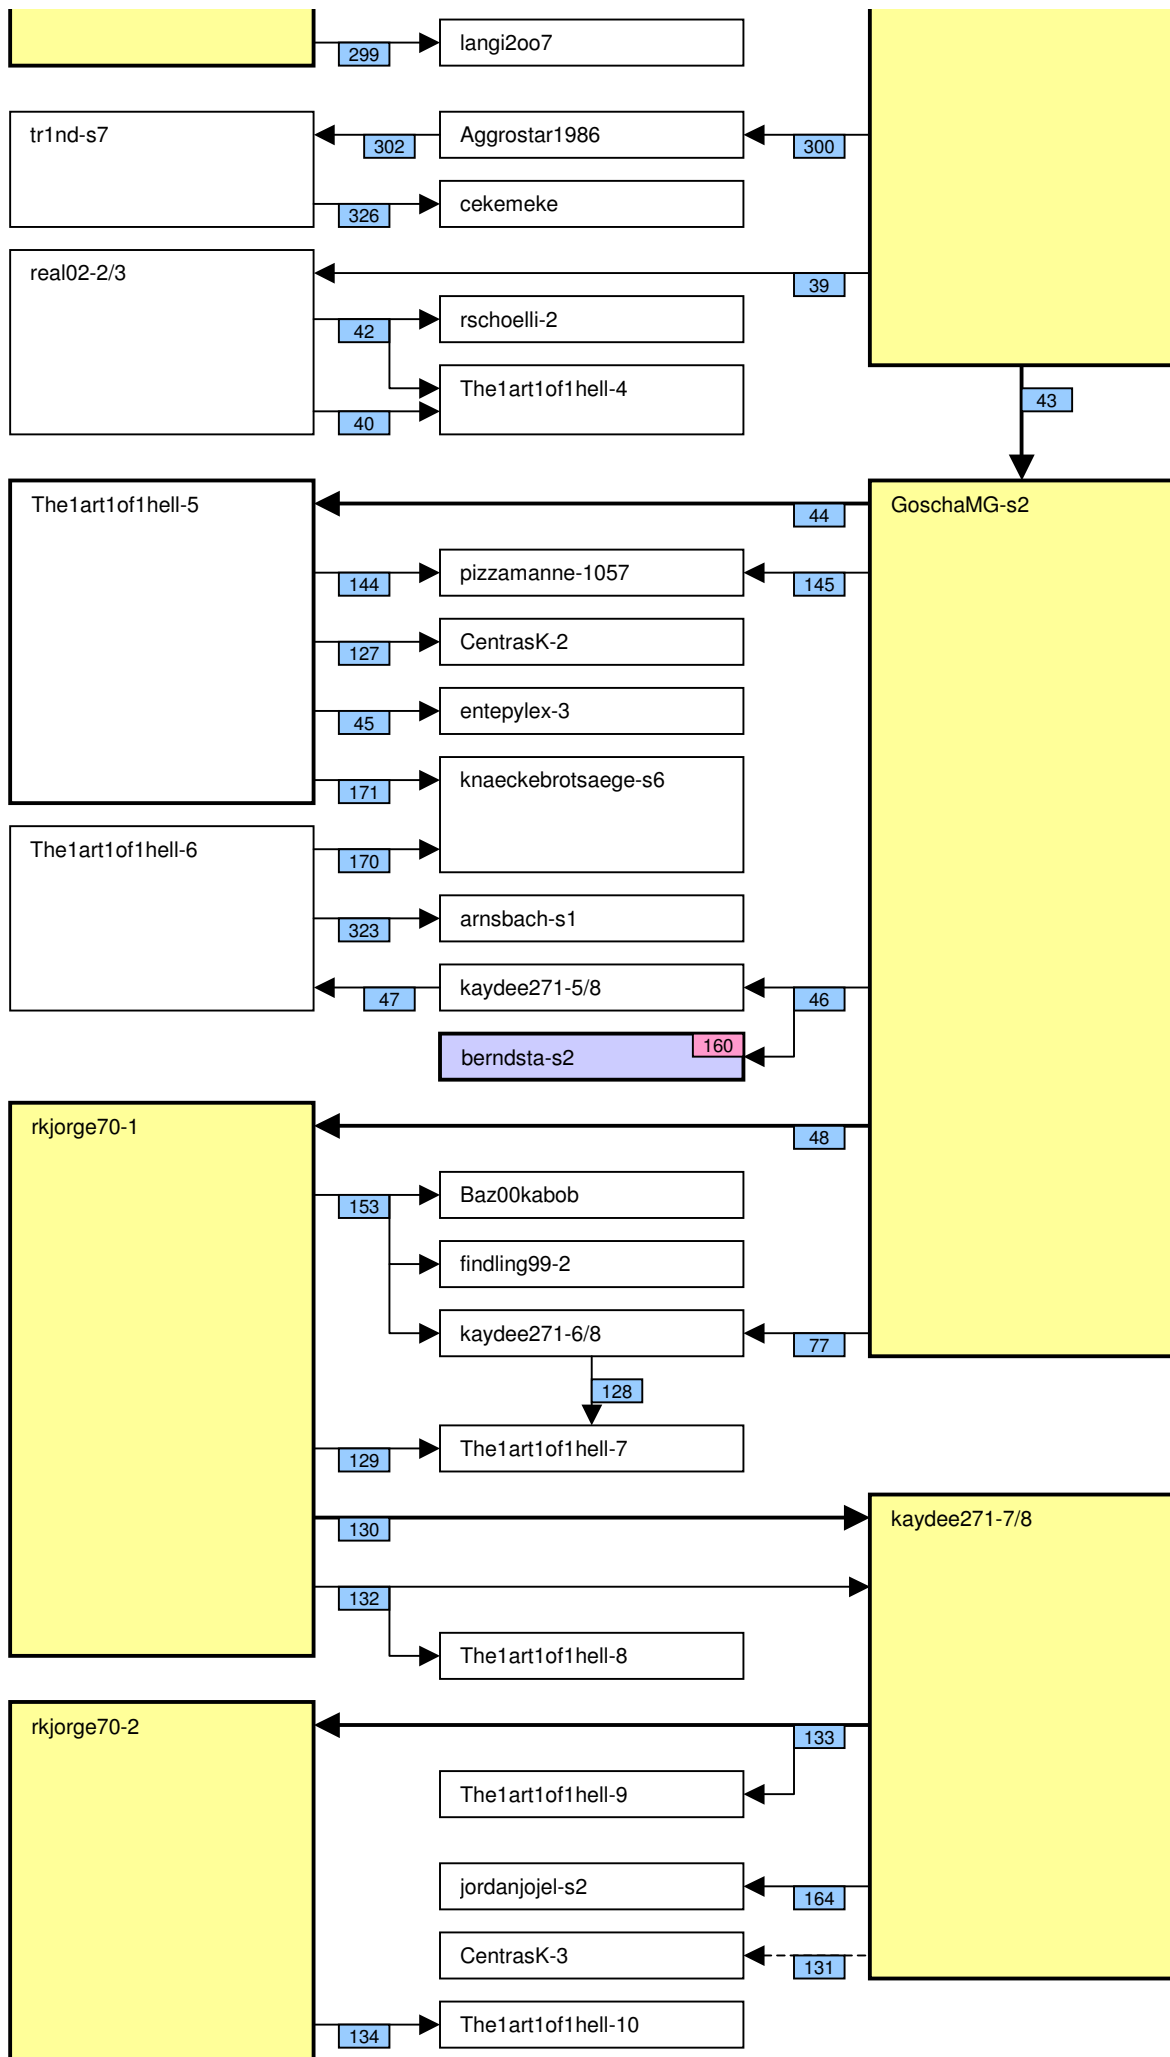

Verknüpfung der Videos im Zeitstrahl vom loveparade2010doku.wordpress.com

Stand vom 21.09.2011

Diese Übersicht zeigt, mit welchen Synchronisationspunkten (Syncs) die Videos im Zeitstrahl auf <http://loveparade2010doku.wordpress.com/2010/07/31/loveparade-ungluck-videos-verknupfen-zeitstrahl> miteinander verknüpft sind. Die Anordnung entspricht in etwa der zeitlichen Reihenfolge, Vorrang hatte jedoch die möglichst übersichtliche Darstellung der Abhängigkeiten untereinander.

Todesparade2010-3/10

85

2HProd-2

220

KleinerLeverkusener-5

MEGAROSE-2

Legende

Thaido	Uservideo
Ü-Kam16	Überwachungsvideo
The1art1of1hell-3	Uservideo im Verlauf der Hauptachse
PITGoesUtube	andere wichtige Uservideos mit vielen oder bedeutenden Abhängigkeiten
coolwojtek-1	Uservideos mit eigener Zeitkonsistenz
Hitower78-1	
berndsta-s1	
kdher-445	Foto
	Verknüpfung (Sync) zwischen Videos
	Verknüpfung (Sync) zwischen Videos auf der Hauptachse und anderen wichtigen Videos
	unsichere (tlw. noch nicht dokumentierte) Verknüpfung
	Synchronisationspunkt von Uservideos mit den Überwachungskameras
	Synchronisationspunkt zwischen Uservideos untereinander
	Synchronisationspunkt aufgrund nachgewiesener Zeitkonsistenz der Videos eines Users
	Synchronisationspunkt aufgrund angenommener Zeitkonsistenz der Videos eines Users
	Synchronisationspunkt aufgrund sonstiger Userangaben
	Synchronisationspunkt aufgrund der EXIF-Zeit von Fotos