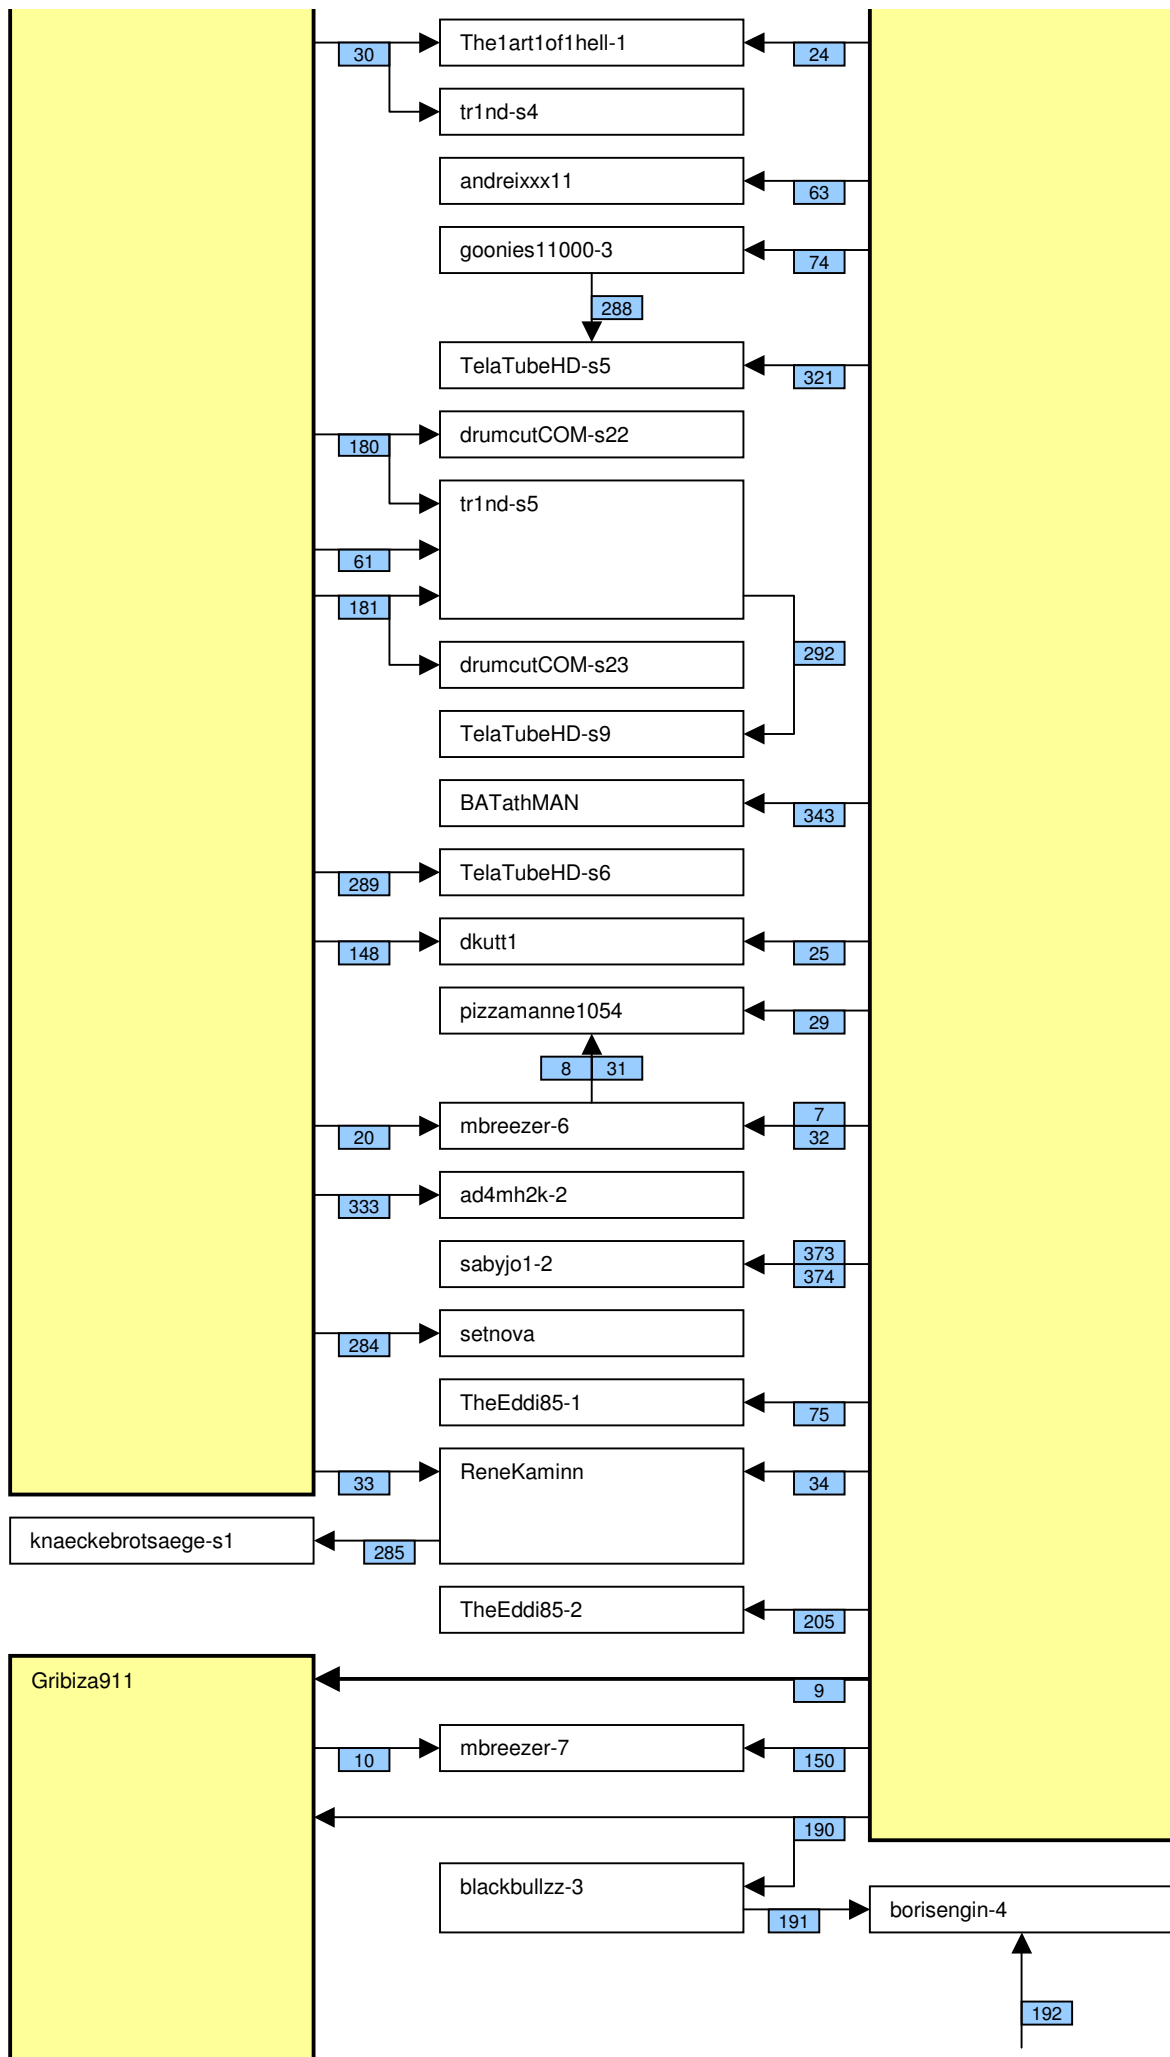

Verknüpfung der Videos im Zeitstrahl vom loveparade2010doku.wordpress.com

Stand vom 21.09.2011

Diese Übersicht zeigt, mit welchen Synchronisationspunkten (Syncs) die Videos im Zeitstrahl auf <http://loveparade2010doku.wordpress.com/2010/07/31/loveparade-ungluck-videos-verknupfen-zeitstrahl> miteinander verknüpft sind. Die Anordnung entspricht in etwa der zeitlichen Reihenfolge, Vorrang hatte jedoch die möglichst übersichtliche Darstellung der Abhängigkeiten untereinander.

Todesparade2010-3/10

85

2HProd-2

220

KleinerLeverkusener-5

MEGAROSE-2

Legende

Thaido	Uservideo
Ü-Kam16	Überwachungsvideo
The1art1of1hell-3	Uservideo im Verlauf der Hauptachse
PITGoesUtube	andere wichtige Uservideos mit vielen oder bedeutenden Abhängigkeiten
coolwojtek-1	Uservideos mit eigener Zeitkonsistenz
Hitower78-1	
berndsta-s1	
kdher-445	Foto
	Verknüpfung (Sync) zwischen Videos
	Verknüpfung (Sync) zwischen Videos auf der Hauptachse und anderen wichtigen Videos
	unsichere (tlw. noch nicht dokumentierte) Verknüpfung
	Synchronisationspunkt von Uservideos mit den Überwachungskameras
	Synchronisationspunkt zwischen Uservideos untereinander
	Synchronisationspunkt aufgrund nachgewiesener Zeitkonsistenz der Videos eines Users
	Synchronisationspunkt aufgrund angenommener Zeitkonsistenz der Videos eines Users
	Synchronisationspunkt aufgrund sonstiger Userangaben
	Synchronisationspunkt aufgrund der EXIF-Zeit von Fotos