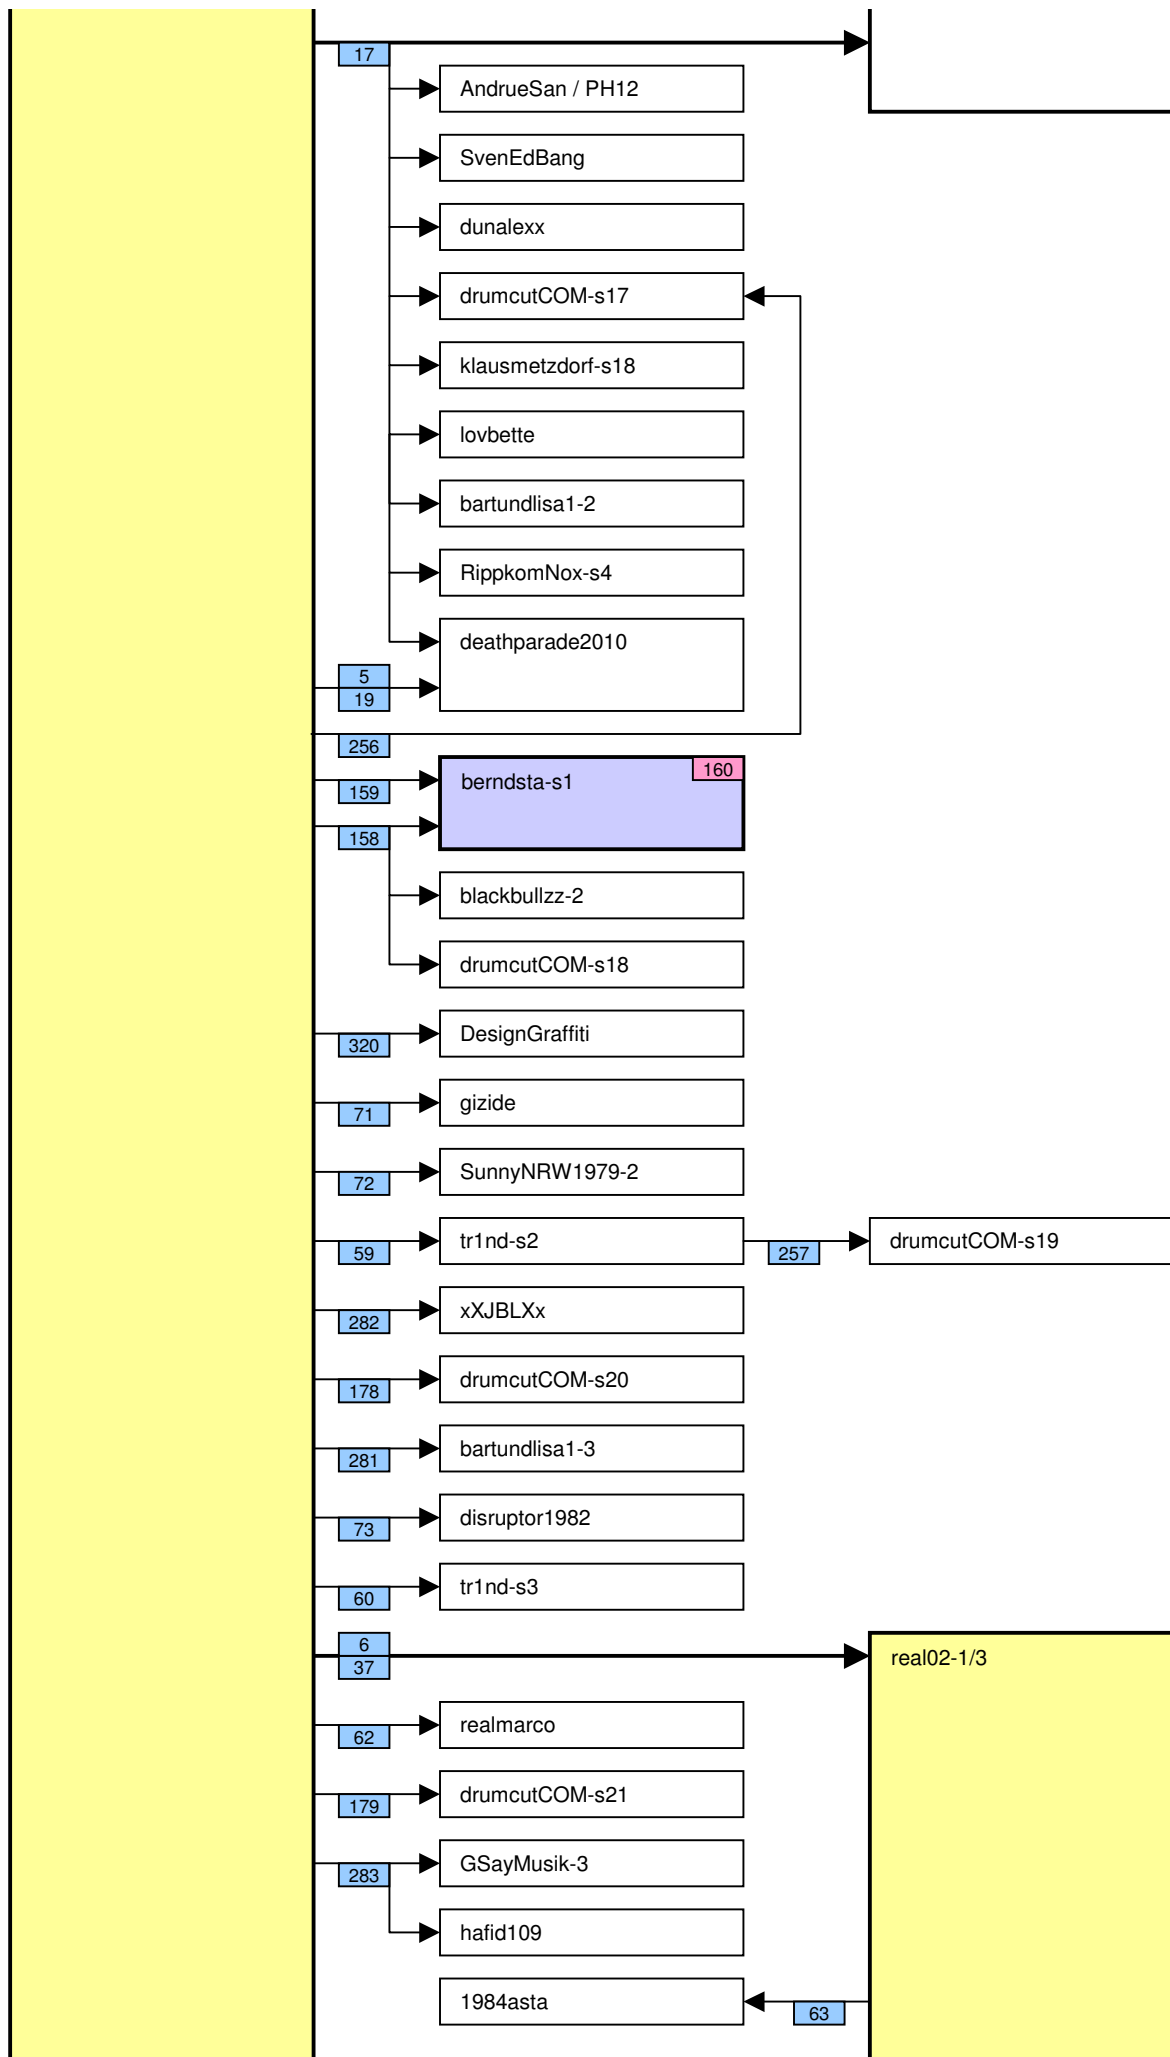

Verknüpfung der Videos im Zeitstrahl vom loveparade2010doku.wordpress.com

Stand vom 21.09.2011

Diese Übersicht zeigt, mit welchen Synchronisationspunkten (Syncs) die Videos im Zeitstrahl auf <http://loveparade2010doku.wordpress.com/2010/07/31/loveparade-ungluck-videos-verknupfen-zeitstrahl> miteinander verknüpft sind. Die Anordnung entspricht in etwa der zeitlichen Reihenfolge, Vorrang hatte jedoch die möglichst übersichtliche Darstellung der Abhängigkeiten untereinander.

kdher-447

kdher-445

147

pizzamanne-1037

Thaido

84

citiz3n

219

Todesparade2010-3/10

85

2HProd-2

220

KleinerLeverkusener-5

MEGAROSE-2

Legende

Thaido	Uservideo
Ü-Kam16	Überwachungsvideo
The1art1of1hell-3	Uservideo im Verlauf der Hauptachse
PITGoesUtube	andere wichtige Uservideos mit vielen oder bedeutenden Abhängigkeiten
coolwojtek-1	Uservideos mit eigener Zeitkonsistenz
Hitower78-1	
berndsta-s1	
kdher-445	Foto
	Verknüpfung (Sync) zwischen Videos
	Verknüpfung (Sync) zwischen Videos auf der Hauptachse und anderen wichtigen Videos
	unsichere (tlw. noch nicht dokumentierte) Verknüpfung
	Synchronisationspunkt von Uservideos mit den Überwachungskameras
	Synchronisationspunkt zwischen Uservideos untereinander
	Synchronisationspunkt aufgrund nachgewiesener Zeitkonsistenz der Videos eines Users
	Synchronisationspunkt aufgrund angenommener Zeitkonsistenz der Videos eines Users
	Synchronisationspunkt aufgrund sonstiger Userangaben
	Synchronisationspunkt aufgrund der EXIF-Zeit von Fotos