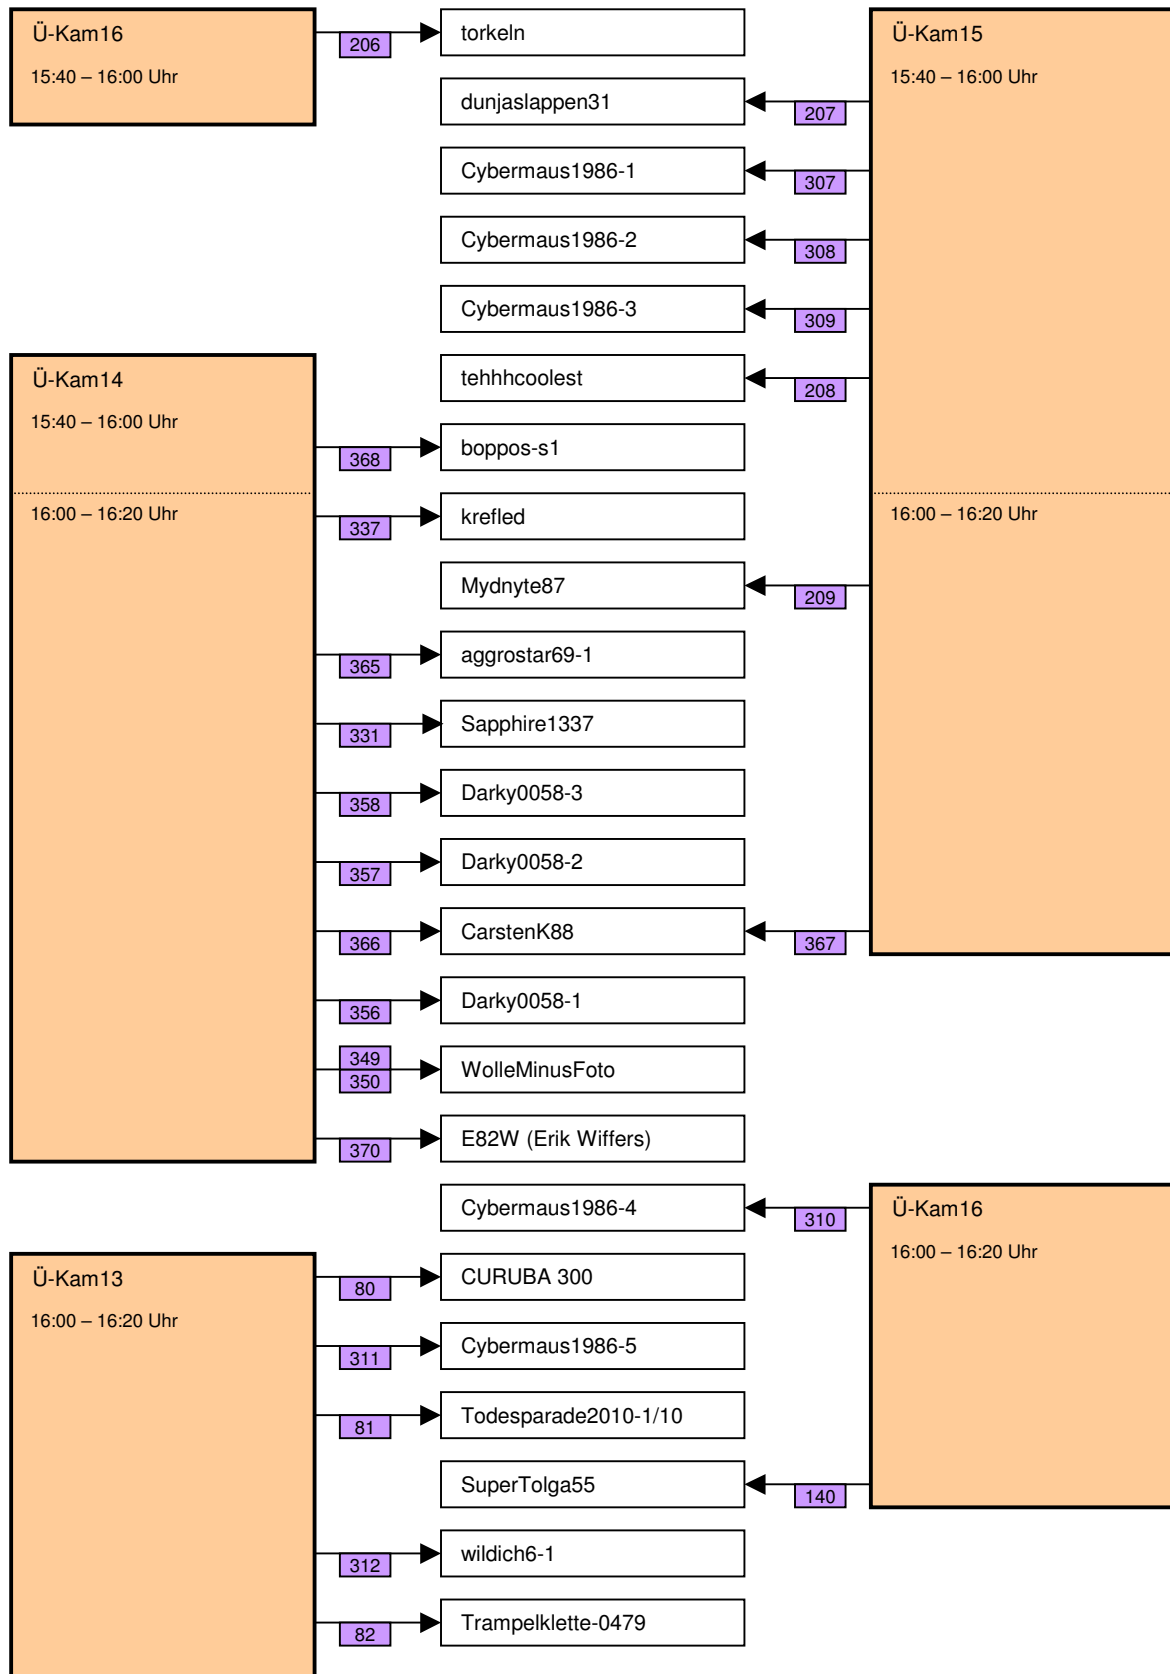

Verknüpfung der Videos im Zeitstrahl vom loveparade2010doku.wordpress.com

Stand vom 21.09.2011

Diese Übersicht zeigt, mit welchen Synchronisationspunkten (Syncs) die Videos im Zeitstrahl auf <http://loveparade2010doku.wordpress.com/2010/07/31/loveparade-ungluck-videos-verknupfen-zeitstrahl> miteinander verknüpft sind. Die Anordnung entspricht in etwa der zeitlichen Reihenfolge, Vorrang hatte jedoch die möglichst übersichtliche Darstellung der Abhängigkeiten untereinander.