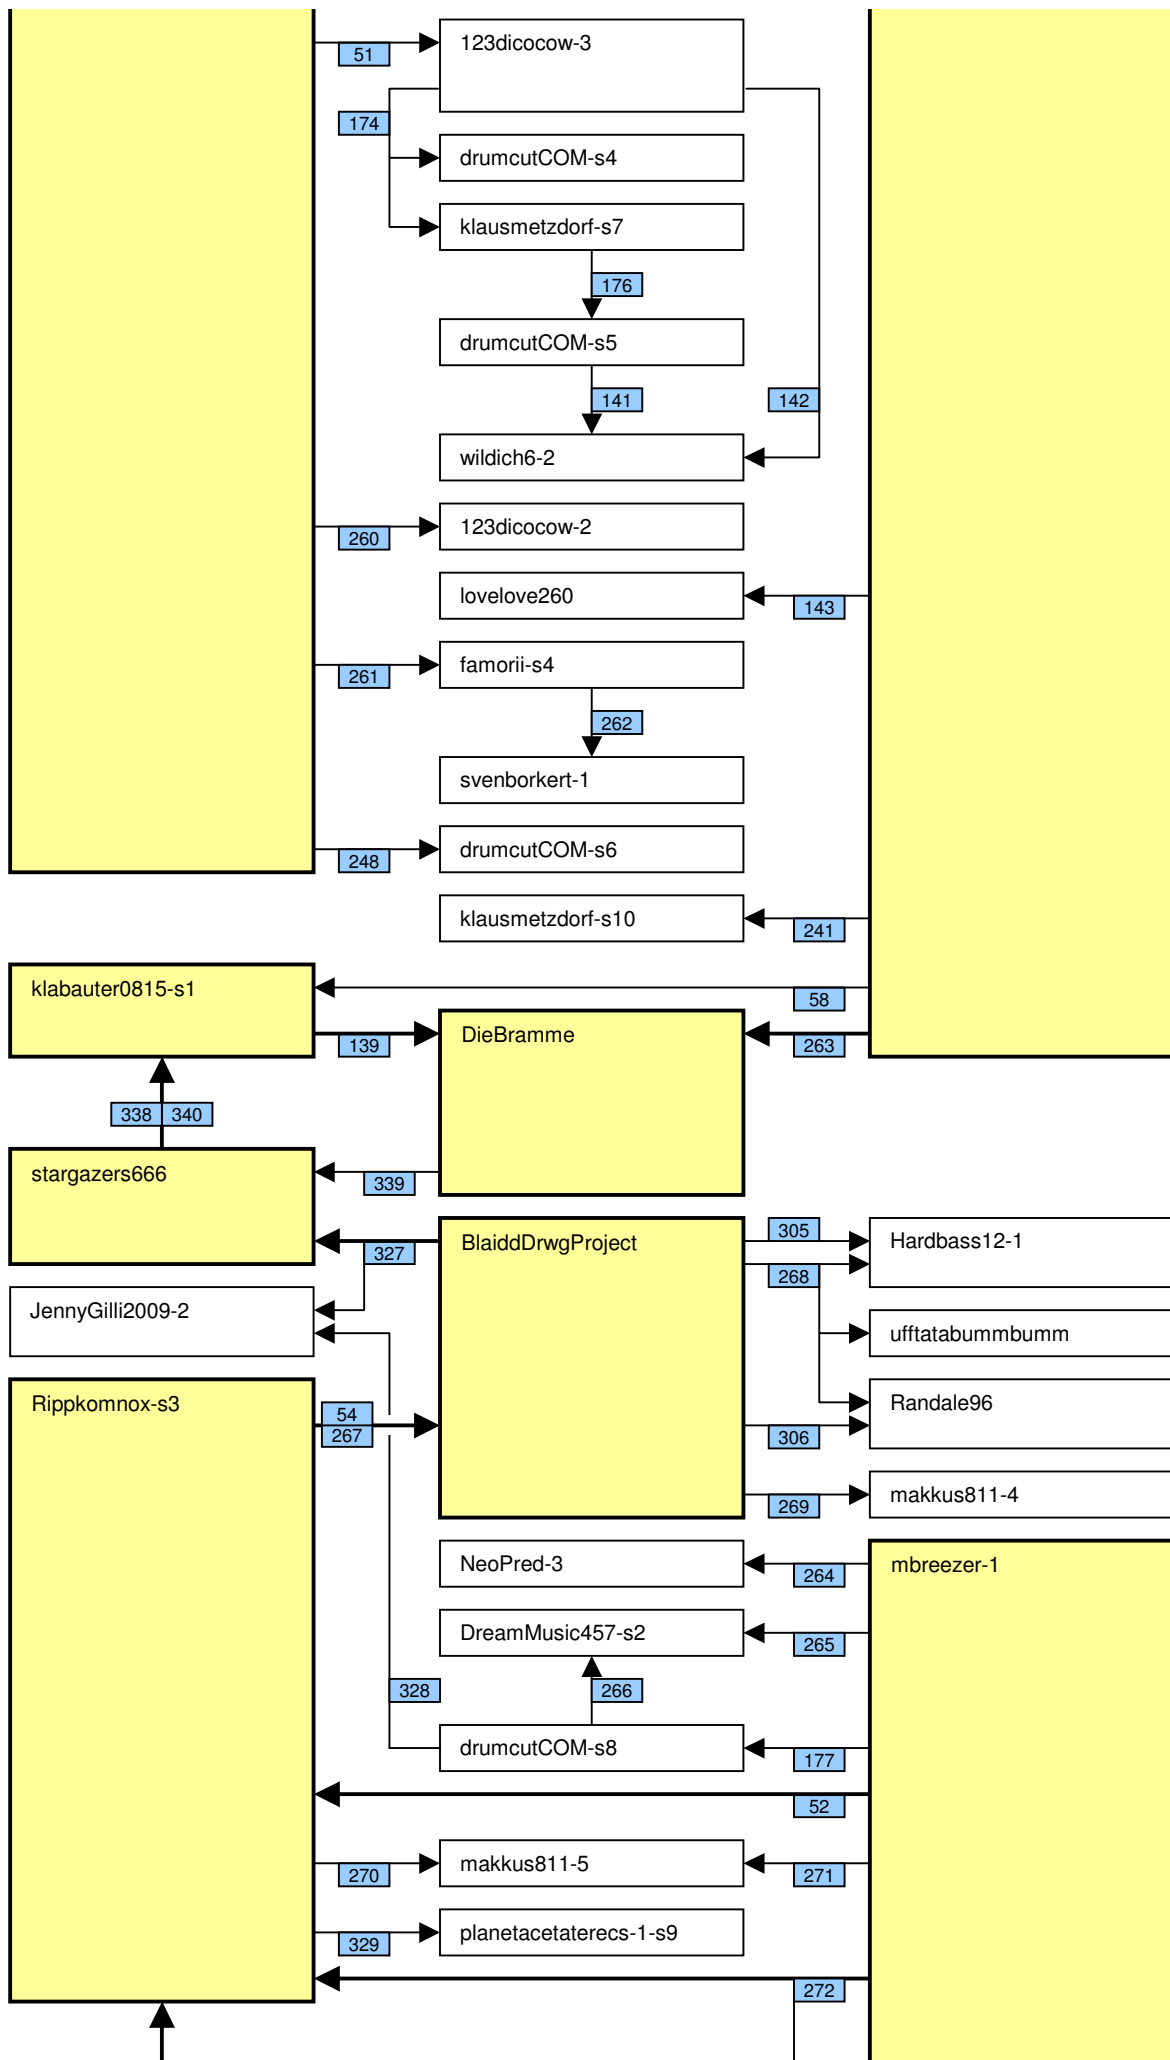

Verknüpfung der Videos im Zeitstrahl vom loveparade2010doku.wordpress.com

Stand vom 21.09.2011

Diese Übersicht zeigt, mit welchen Synchronisationspunkten (Syncs) die Videos im Zeitstrahl auf <http://loveparade2010doku.wordpress.com/2010/07/31/loveparade-ungluck-videos-verknupfen-zeitstrahl> miteinander verknüpft sind. Die Anordnung entspricht in etwa der zeitlichen Reihenfolge, Vorrang hatte jedoch die möglichst übersichtliche Darstellung der Abhängigkeiten untereinander.

Todesparade2010-3/10

85

2HProd-2

220

KleinerLeverkusener-5

MEGAROSE-2

Legende

Thaido	Uservideo
Ü-Kam16	Überwachungsvideo
The1art1of1hell-3	Uservideo im Verlauf der Hauptachse
PITGoesUtube	andere wichtige Uservideos mit vielen oder bedeutenden Abhängigkeiten
coolwojtek-1	Uservideos mit eigener Zeitkonsistenz
Hitower78-1	
berndsta-s1	
kdher-445	Foto
	Verknüpfung (Sync) zwischen Videos
	Verknüpfung (Sync) zwischen Videos auf der Hauptachse und anderen wichtigen Videos
	unsichere (tlw. noch nicht dokumentierte) Verknüpfung
	Synchronisationspunkt von Uservideos mit den Überwachungskameras
	Synchronisationspunkt zwischen Uservideos untereinander
	Synchronisationspunkt aufgrund nachgewiesener Zeitkonsistenz der Videos eines Users
	Synchronisationspunkt aufgrund angenommener Zeitkonsistenz der Videos eines Users
	Synchronisationspunkt aufgrund sonstiger Userangaben
	Synchronisationspunkt aufgrund der EXIF-Zeit von Fotos