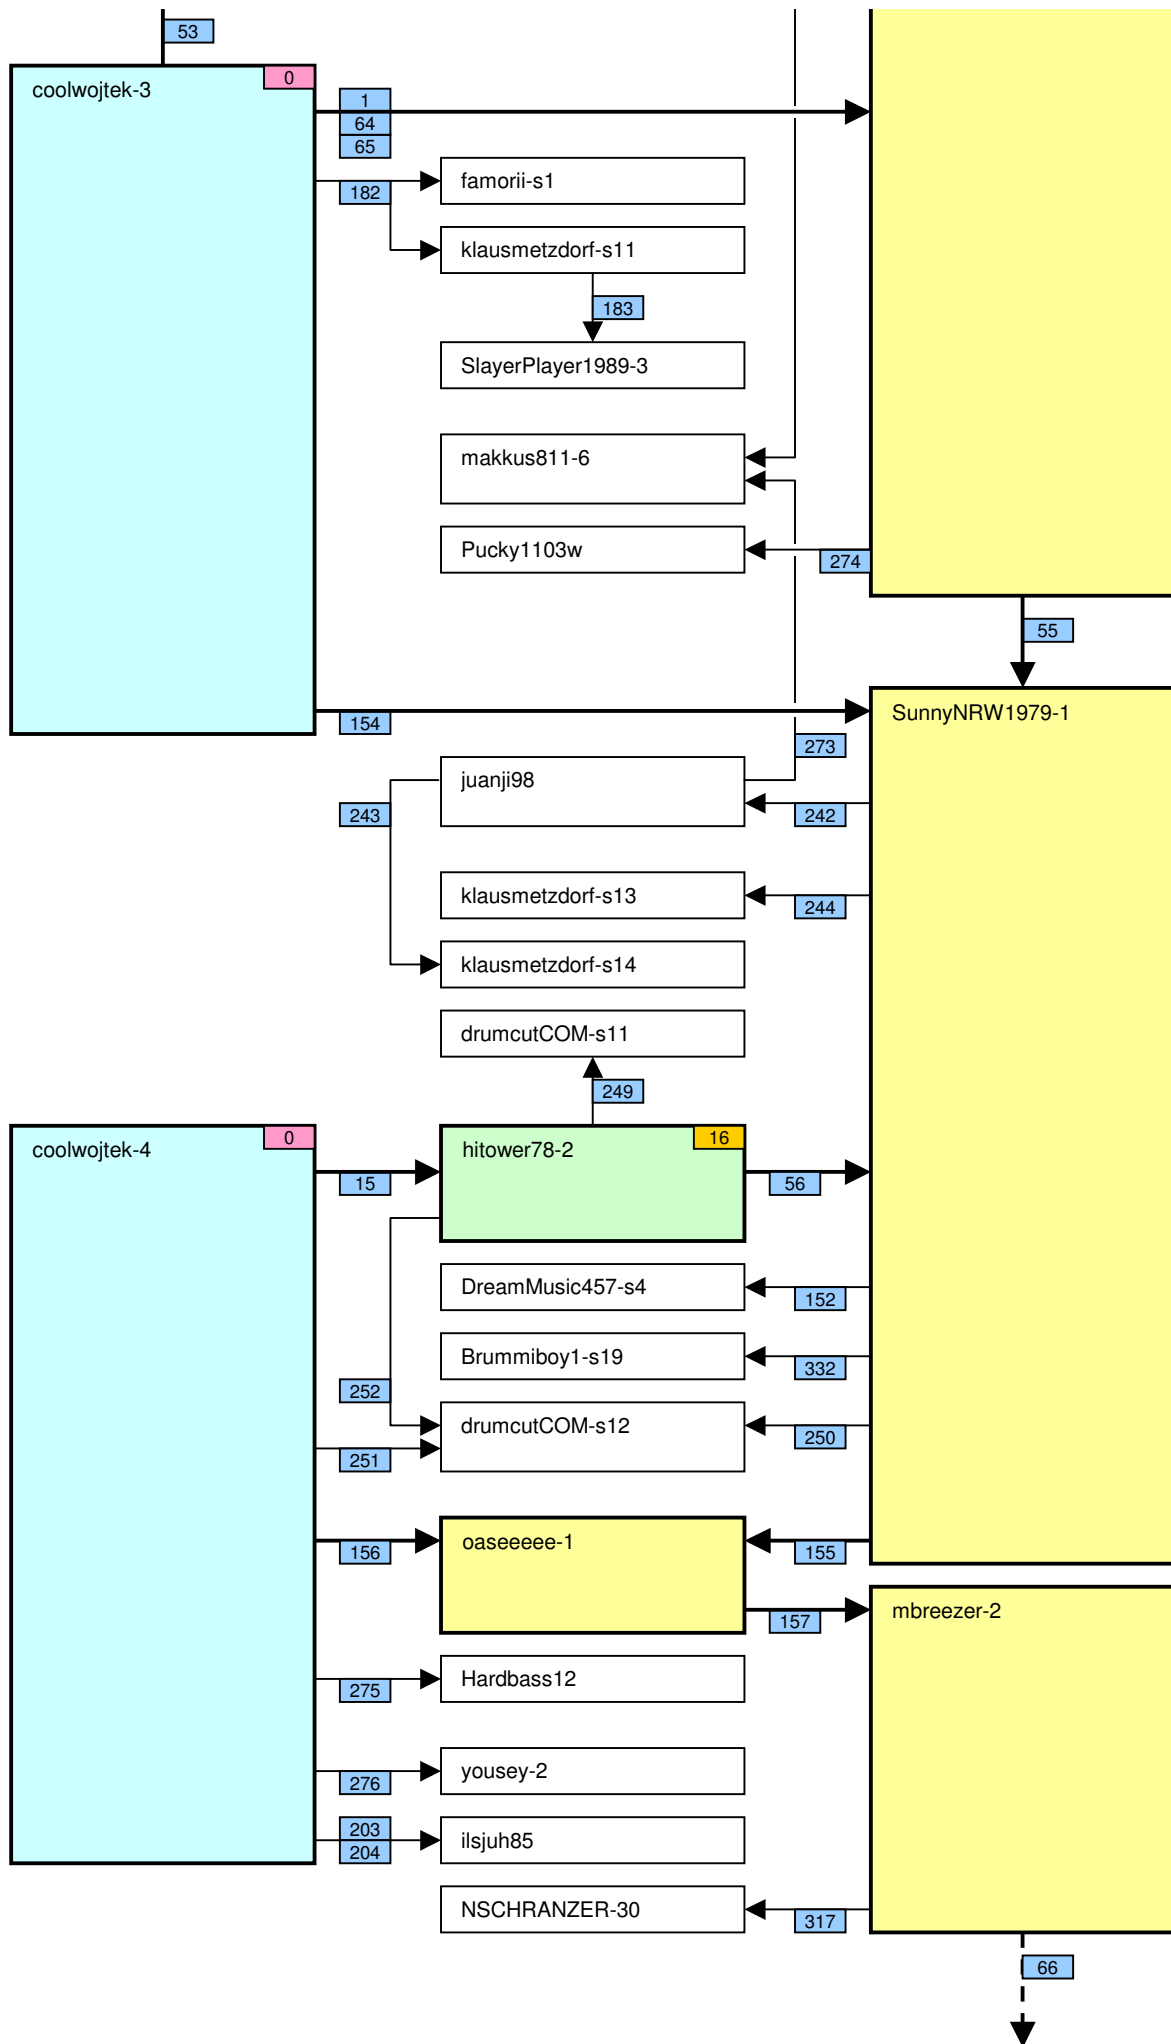

Verknüpfung der Videos im Zeitstrahl vom loveparade2010doku.wordpress.com

Stand vom 21.09.2011

Diese Übersicht zeigt, mit welchen Synchronisationspunkten (Syncs) die Videos im Zeitstrahl auf <http://loveparade2010doku.wordpress.com/2010/07/31/loveparade-ungluck-videos-verknupfen-zeitstrahl> miteinander verknüpft sind. Die Anordnung entspricht in etwa der zeitlichen Reihenfolge, Vorrang hatte jedoch die möglichst übersichtliche Darstellung der Abhängigkeiten untereinander.

Todesparade2010-3/10

85

2HProd-2

220

KleinerLeverkusener-5

MEGAROSE-2

Legende

Thaido	Uservideo
Ü-Kam16	Überwachungsvideo
The1art1of1hell-3	Uservideo im Verlauf der Hauptachse
PITGoesUtube	andere wichtige Uservideos mit vielen oder bedeutenden Abhängigkeiten
coolwojtek-1	Uservideos mit eigener Zeitkonsistenz
Hitower78-1	
berndsta-s1	
kdher-445	Foto
	Verknüpfung (Sync) zwischen Videos
	Verknüpfung (Sync) zwischen Videos auf der Hauptachse und anderen wichtigen Videos
	unsichere (tlw. noch nicht dokumentierte) Verknüpfung
	Synchronisationspunkt von Uservideos mit den Überwachungskameras
	Synchronisationspunkt zwischen Uservideos untereinander
	Synchronisationspunkt aufgrund nachgewiesener Zeitkonsistenz der Videos eines Users
	Synchronisationspunkt aufgrund angenommener Zeitkonsistenz der Videos eines Users
	Synchronisationspunkt aufgrund sonstiger Userangaben
	Synchronisationspunkt aufgrund der EXIF-Zeit von Fotos