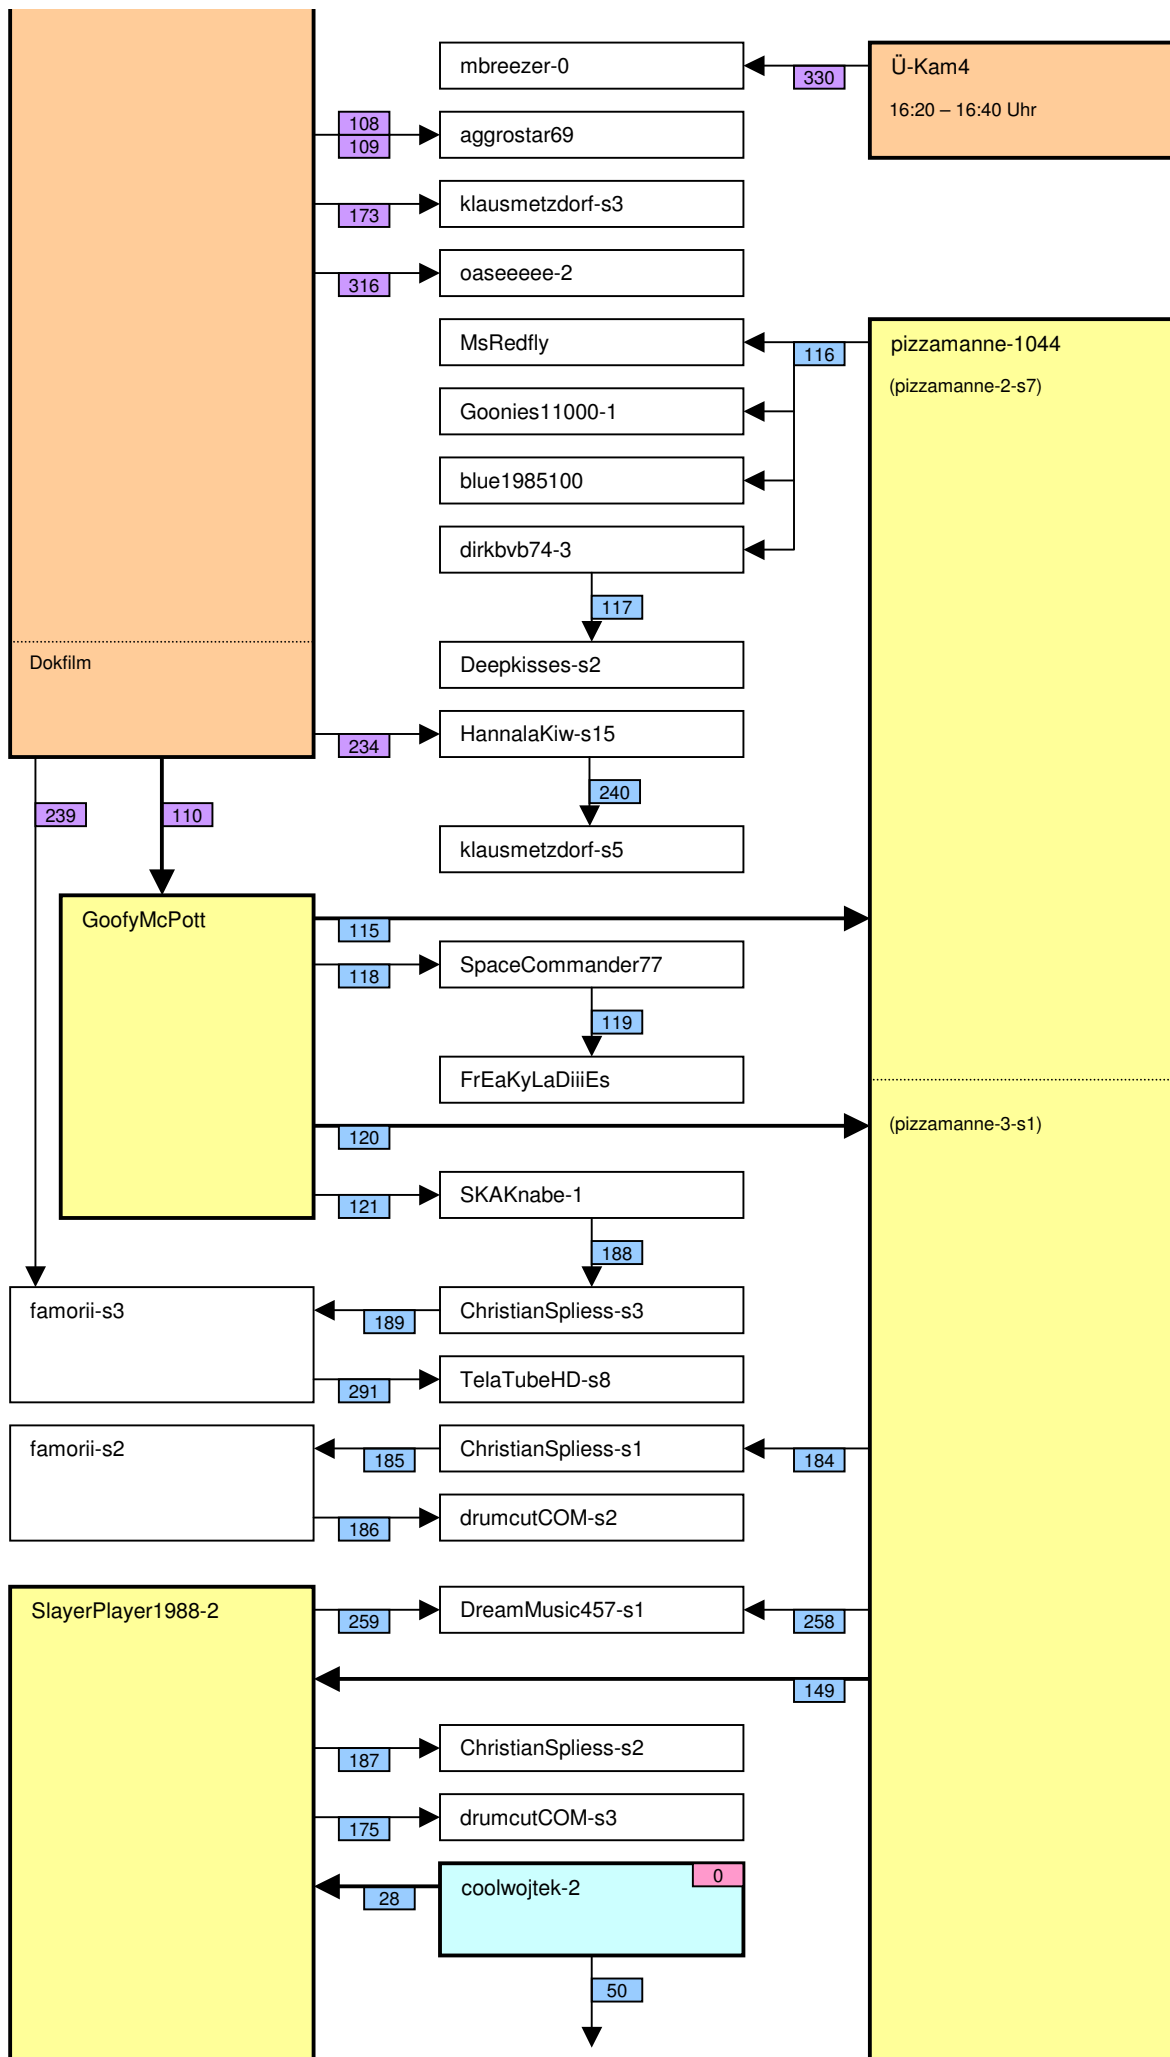

Verknüpfung der Videos im Zeitstrahl vom loveparade2010doku.wordpress.com

Stand vom 21.09.2011

Diese Übersicht zeigt, mit welchen Synchronisationspunkten (Syncs) die Videos im Zeitstrahl auf <http://loveparade2010doku.wordpress.com/2010/07/31/loveparade-ungluck-videos-verknupfen-zeitstrahl> miteinander verknüpft sind. Die Anordnung entspricht in etwa der zeitlichen Reihenfolge, Vorrang hatte jedoch die möglichst übersichtliche Darstellung der Abhängigkeiten untereinander.

Todesparade2010-3/10

85

2HProd-2

220

KleinerLeverkusener-5

MEGAROSE-2

Legende

Thaido	Uservideo
Ü-Kam16	Überwachungsvideo
The1art1of1hell-3	Uservideo im Verlauf der Hauptachse
PITGoesUtube	andere wichtige Uservideos mit vielen oder bedeutenden Abhängigkeiten
coolwojtek-1	Uservideos mit eigener Zeitkonsistenz
Hitower78-1	
berndsta-s1	
kdher-445	Foto
	Verknüpfung (Sync) zwischen Videos
	Verknüpfung (Sync) zwischen Videos auf der Hauptachse und anderen wichtigen Videos
	unsichere (tlw. noch nicht dokumentierte) Verknüpfung
	Synchronisationspunkt von Uservideos mit den Überwachungskameras
	Synchronisationspunkt zwischen Uservideos untereinander
	Synchronisationspunkt aufgrund nachgewiesener Zeitkonsistenz der Videos eines Users
	Synchronisationspunkt aufgrund angenommener Zeitkonsistenz der Videos eines Users
	Synchronisationspunkt aufgrund sonstiger Userangaben
	Synchronisationspunkt aufgrund der EXIF-Zeit von Fotos