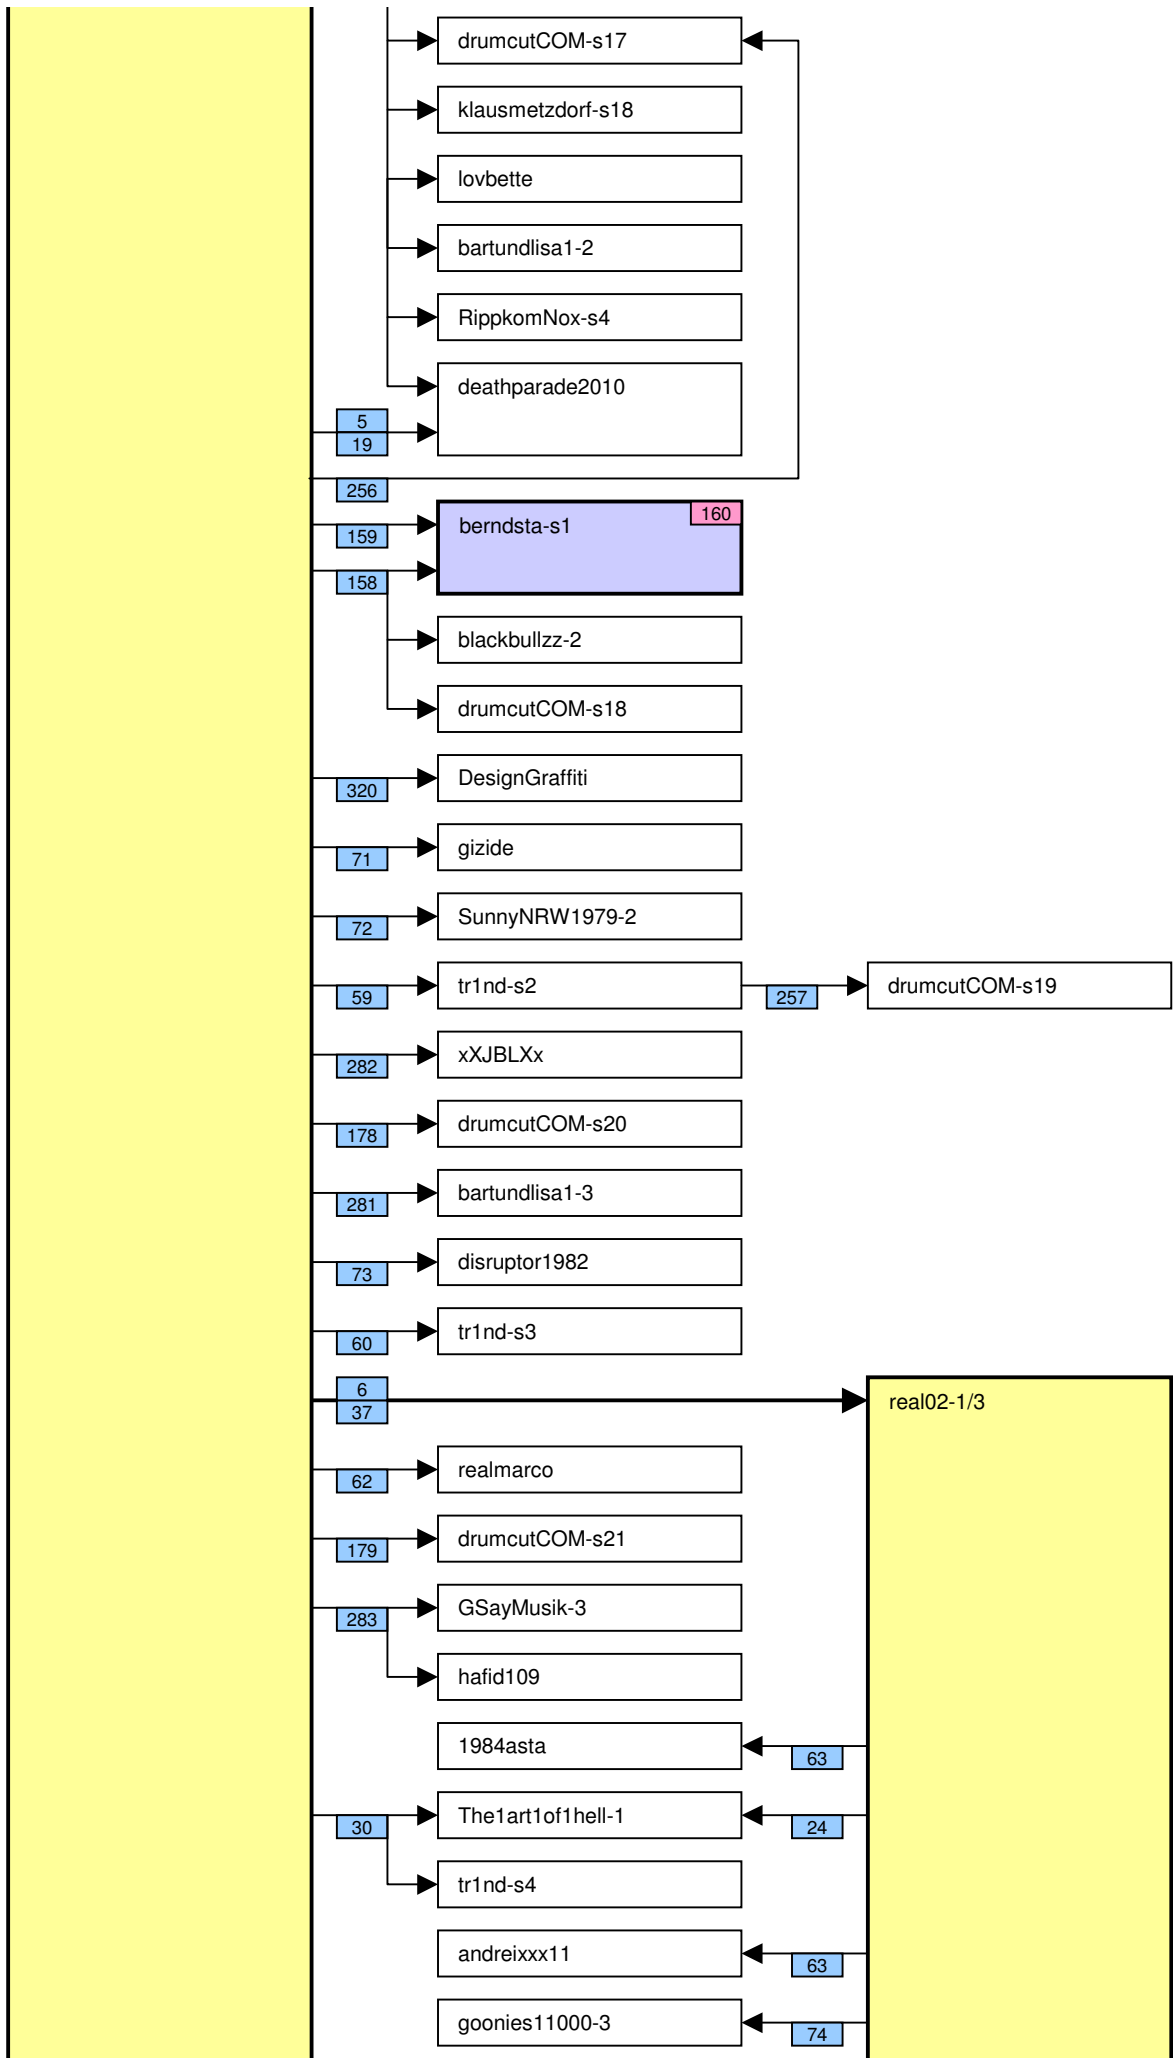

# Verknüpfung der Videos im Zeitstrahl vom loveparade2010doku.wordpress.com

Stand vom 25.02.2011

Diese Übersicht zeigt, mit welchen Synchronisationspunkten (Syncs) die Videos im Zeitstrahl auf <http://loveparade2010doku.wordpress.com/2010/07/31/loveparade-ungluck-videos-verknupfen-zeitstrahl> miteinander verknüpft sind. Die Anordnung entspricht in etwa der zeitlichen Reihenfolge, Vorrang hatte jedoch die möglichst übersichtliche Darstellung der Abhängigkeiten untereinander.

## Legende

Thaido	Uservideo
Ü-Kam16	Überwachungsvideo
The1art1of1hell-3	Uservideo im Verlauf der Hauptachse
PITGoesUtube	andere wichtige Uservideos mit vielen oder bedeutenden Abhängigkeiten
coolwojtek-1	Uservideos mit eigener Zeitkonsistenz
Hitower78-1	
berndsta-s1	
kdher-445	Foto
	Verknüpfung (Sync) zwischen Videos
	Verknüpfung (Sync) zwischen Videos auf der Hauptachse und anderen wichtigen Videos
	unsichere (tlw. noch nicht dokumentierte) Verknüpfung
	Synchronisationspunkt von Uservideos mit den Überwachungskameras
	Synchronisationspunkt zwischen Uservideos untereinander
	Synchronisationspunkt aufgrund nachgewiesener Zeitkonsistenz der Videos eines Users
	Synchronisationspunkt aufgrund angenommener Zeitkonsistenz der Videos eines Users
	Synchronisationspunkt aufgrund sonstiger Userangaben
	Synchronisationspunkt aufgrund der EXIF-Zeit von Fotos