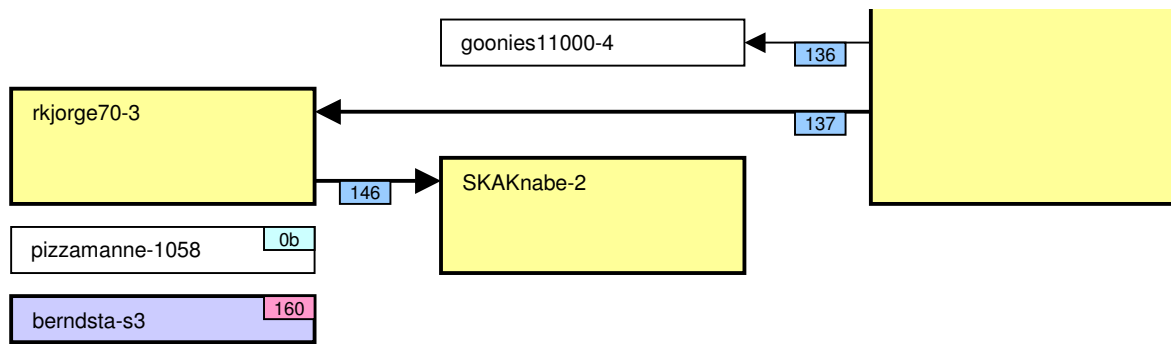

# Verknüpfung der Videos im Zeitstrahl vom loveparade2010doku.wordpress.com

Stand vom 25.02.2011

Diese Übersicht zeigt, mit welchen Synchronisationspunkten (Syncs) die Videos im Zeitstrahl auf <http://loveparade2010doku.wordpress.com/2010/07/31/loveparade-ungluck-videos-verknupfen-zeitstrahl> miteinander verknüpft sind. Die Anordnung entspricht in etwa der zeitlichen Reihenfolge, Vorrang hatte jedoch die möglichst übersichtliche Darstellung der Abhängigkeiten untereinander.

## Legende

Thaido	Uservideo
Ü-Kam16	Überwachungsvideo
The1art1of1hell-3	Uservideo im Verlauf der Hauptachse
PITGoesUtube	andere wichtige Uservideos mit vielen oder bedeutenden Abhängigkeiten
coolwojtek-1	Uservideos mit eigener Zeitkonsistenz
Hitower78-1	
berndsta-s1	
kdher-445	Foto
	Verknüpfung (Sync) zwischen Videos
	Verknüpfung (Sync) zwischen Videos auf der Hauptachse und anderen wichtigen Videos
	unsichere (tlw. noch nicht dokumentierte) Verknüpfung
	Synchronisationspunkt von Uservideos mit den Überwachungskameras
	Synchronisationspunkt zwischen Uservideos untereinander
	Synchronisationspunkt aufgrund nachgewiesener Zeitkonsistenz der Videos eines Users
	Synchronisationspunkt aufgrund angenommener Zeitkonsistenz der Videos eines Users
	Synchronisationspunkt aufgrund sonstiger Userangaben
	Synchronisationspunkt aufgrund der EXIF-Zeit von Fotos