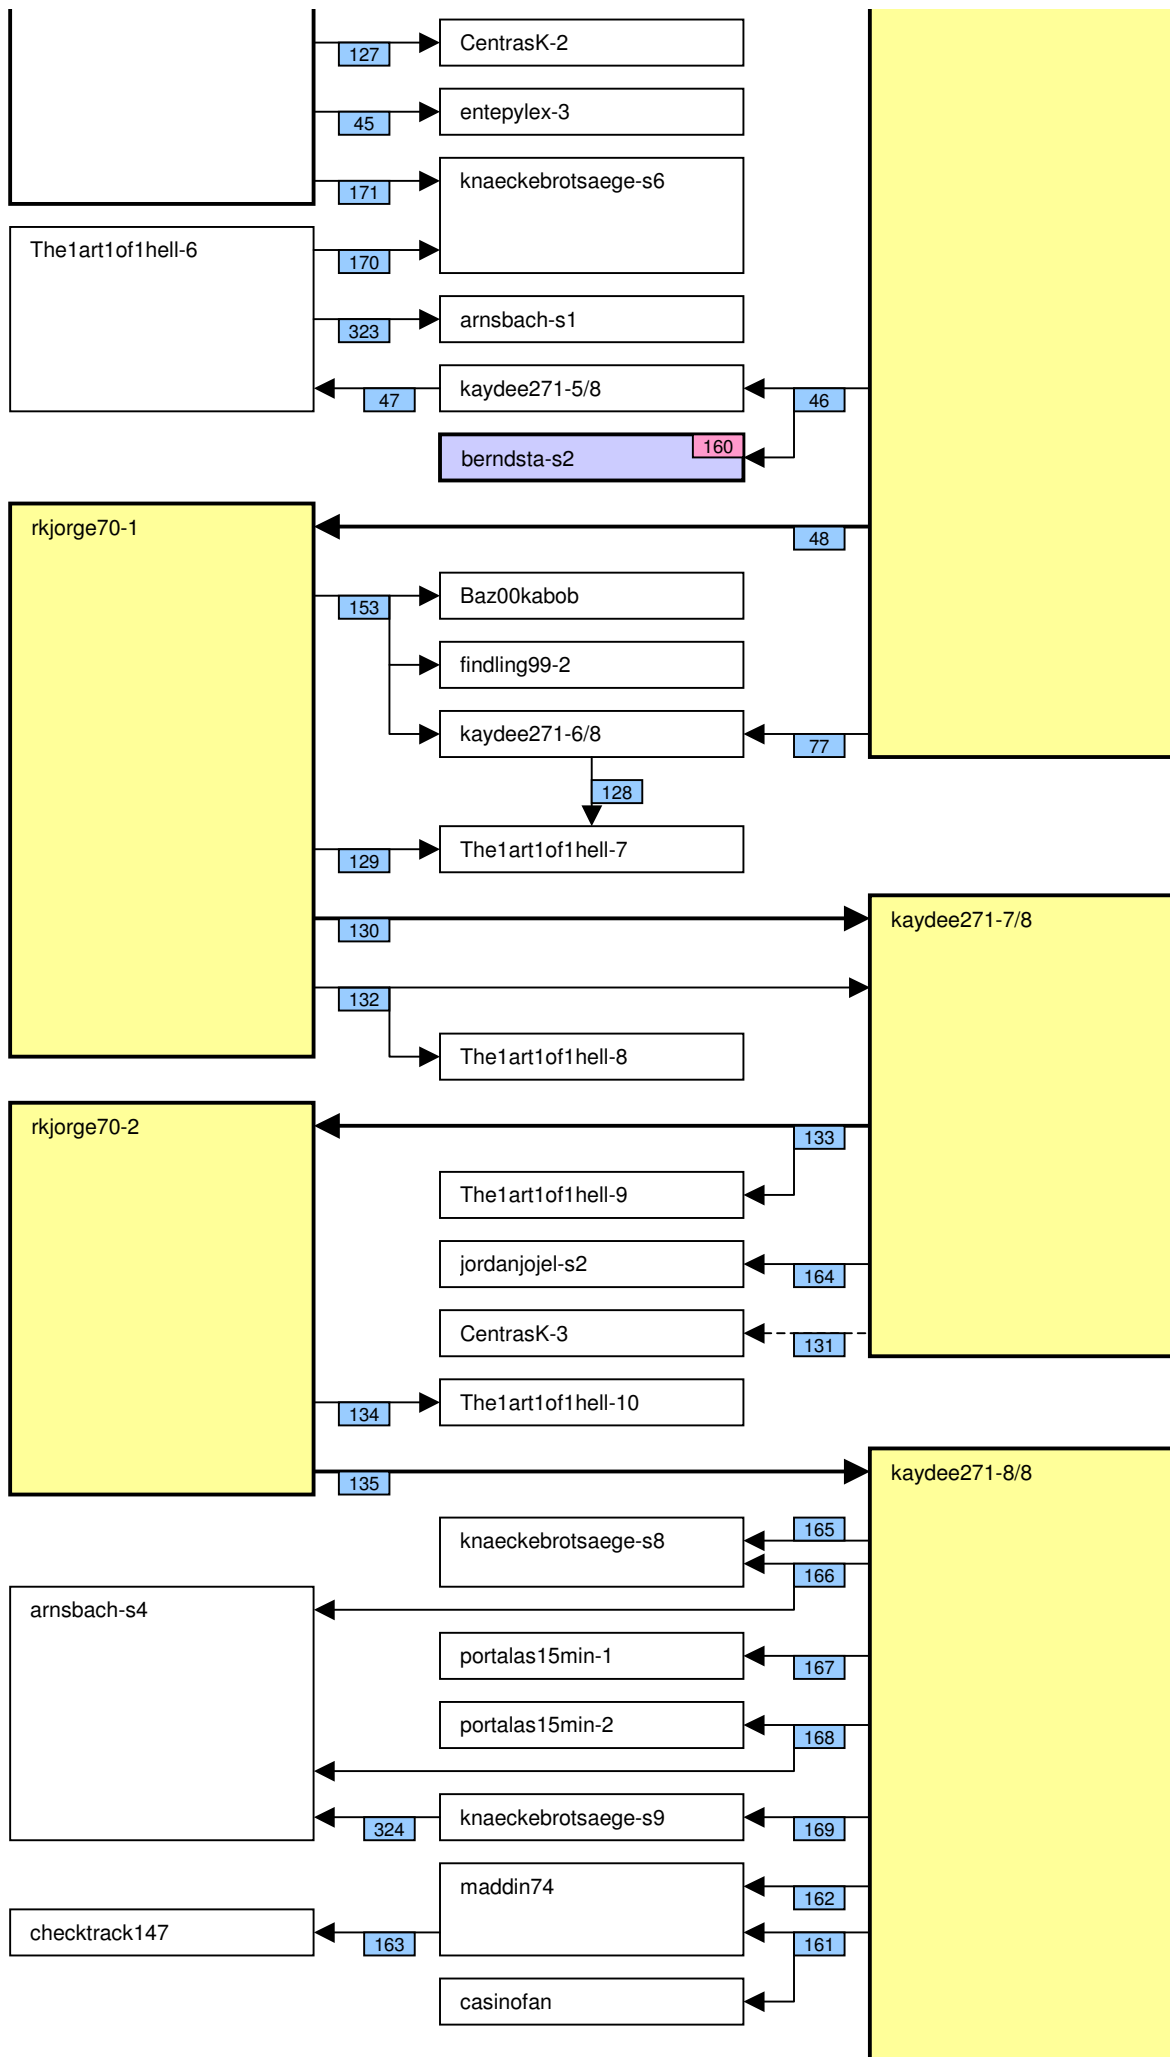

# Verknüpfung der Videos im Zeitstrahl vom loveparade2010doku.wordpress.com

Stand vom 25.02.2011

Diese Übersicht zeigt, mit welchen Synchronisationspunkten (Syncs) die Videos im Zeitstrahl auf <http://loveparade2010doku.wordpress.com/2010/07/31/loveparade-ungluck-videos-verknupfen-zeitstrahl> miteinander verknüpft sind. Die Anordnung entspricht in etwa der zeitlichen Reihenfolge, Vorrang hatte jedoch die möglichst übersichtliche Darstellung der Abhängigkeiten untereinander.

## Legende

Thaido	Uservideo
Ü-Kam16	Überwachungsvideo
The1art1of1hell-3	Uservideo im Verlauf der Hauptachse
PITGoesUtube	andere wichtige Uservideos mit vielen oder bedeutenden Abhängigkeiten
coolwojtek-1	Uservideos mit eigener Zeitkonsistenz
Hitower78-1	
berndsta-s1	
kdher-445	Foto
	Verknüpfung (Sync) zwischen Videos
	Verknüpfung (Sync) zwischen Videos auf der Hauptachse und anderen wichtigen Videos
	unsichere (tlw. noch nicht dokumentierte) Verknüpfung
	Synchronisationspunkt von Uservideos mit den Überwachungskameras
	Synchronisationspunkt zwischen Uservideos untereinander
	Synchronisationspunkt aufgrund nachgewiesener Zeitkonsistenz der Videos eines Users
	Synchronisationspunkt aufgrund angenommener Zeitkonsistenz der Videos eines Users
	Synchronisationspunkt aufgrund sonstiger Userangaben
	Synchronisationspunkt aufgrund der EXIF-Zeit von Fotos