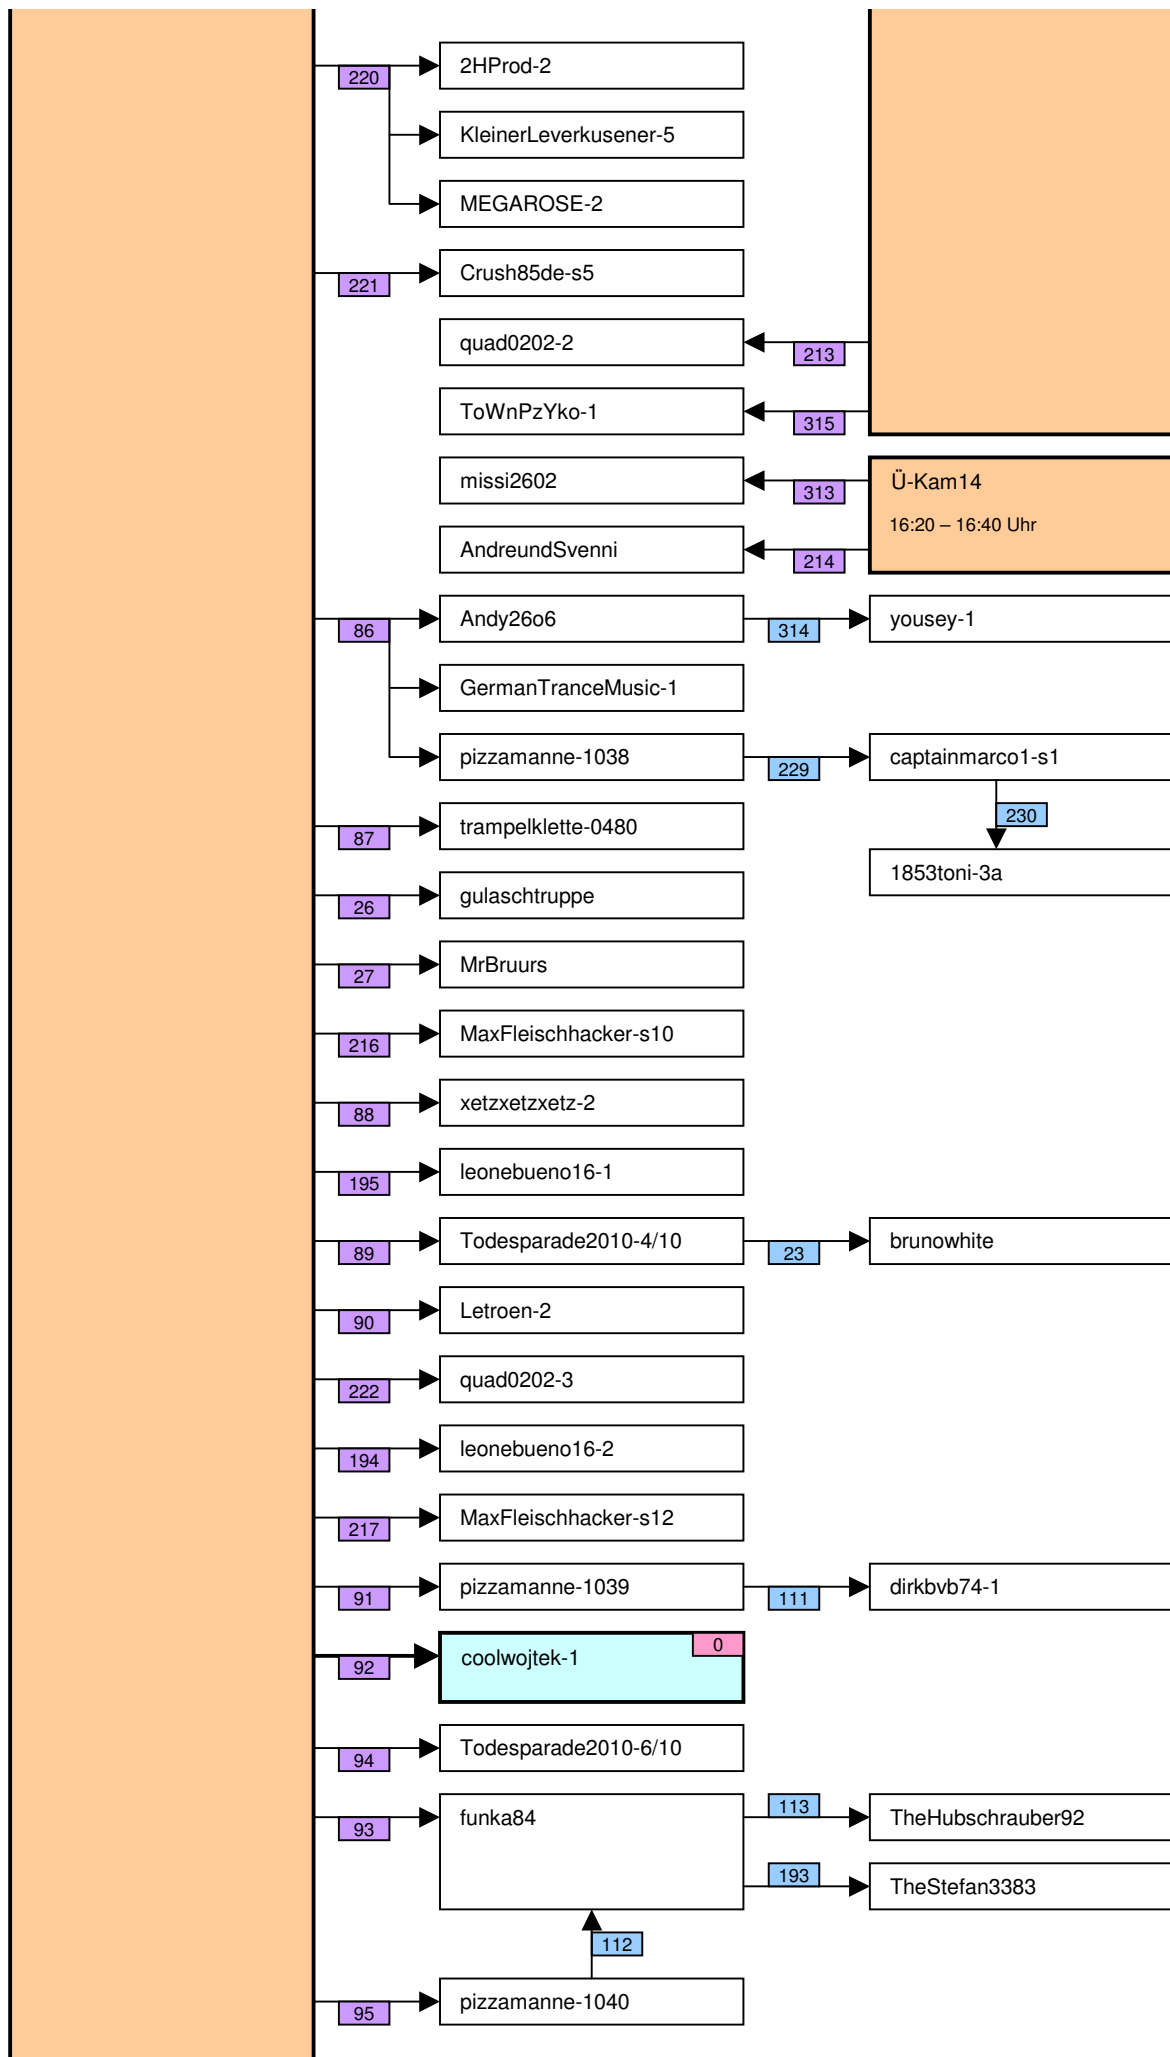

# Verknüpfung der Videos im Zeitstrahl vom loveparade2010doku.wordpress.com

Stand vom 25.02.2011

Diese Übersicht zeigt, mit welchen Synchronisationspunkten (Syncs) die Videos im Zeitstrahl auf <http://loveparade2010doku.wordpress.com/2010/07/31/loveparade-ungluck-videos-verknupfen-zeitstrahl> miteinander verknüpft sind. Die Anordnung entspricht in etwa der zeitlichen Reihenfolge, Vorrang hatte jedoch die möglichst übersichtliche Darstellung der Abhängigkeiten untereinander.

## Legende

Thaido	Uservideo
Ü-Kam16	Überwachungsvideo
The1art1of1hell-3	Uservideo im Verlauf der Hauptachse
PITGoesUtube	andere wichtige Uservideos mit vielen oder bedeutenden Abhängigkeiten
coolwojtek-1	Uservideos mit eigener Zeitkonsistenz
Hitower78-1	
berndsta-s1	
kdher-445	Foto
	Verknüpfung (Sync) zwischen Videos
	Verknüpfung (Sync) zwischen Videos auf der Hauptachse und anderen wichtigen Videos
	unsichere (tlw. noch nicht dokumentierte) Verknüpfung
	Synchronisationspunkt von Uservideos mit den Überwachungskameras
	Synchronisationspunkt zwischen Uservideos untereinander
	Synchronisationspunkt aufgrund nachgewiesener Zeitkonsistenz der Videos eines Users
	Synchronisationspunkt aufgrund angenommener Zeitkonsistenz der Videos eines Users
	Synchronisationspunkt aufgrund sonstiger Userangaben
	Synchronisationspunkt aufgrund der EXIF-Zeit von Fotos