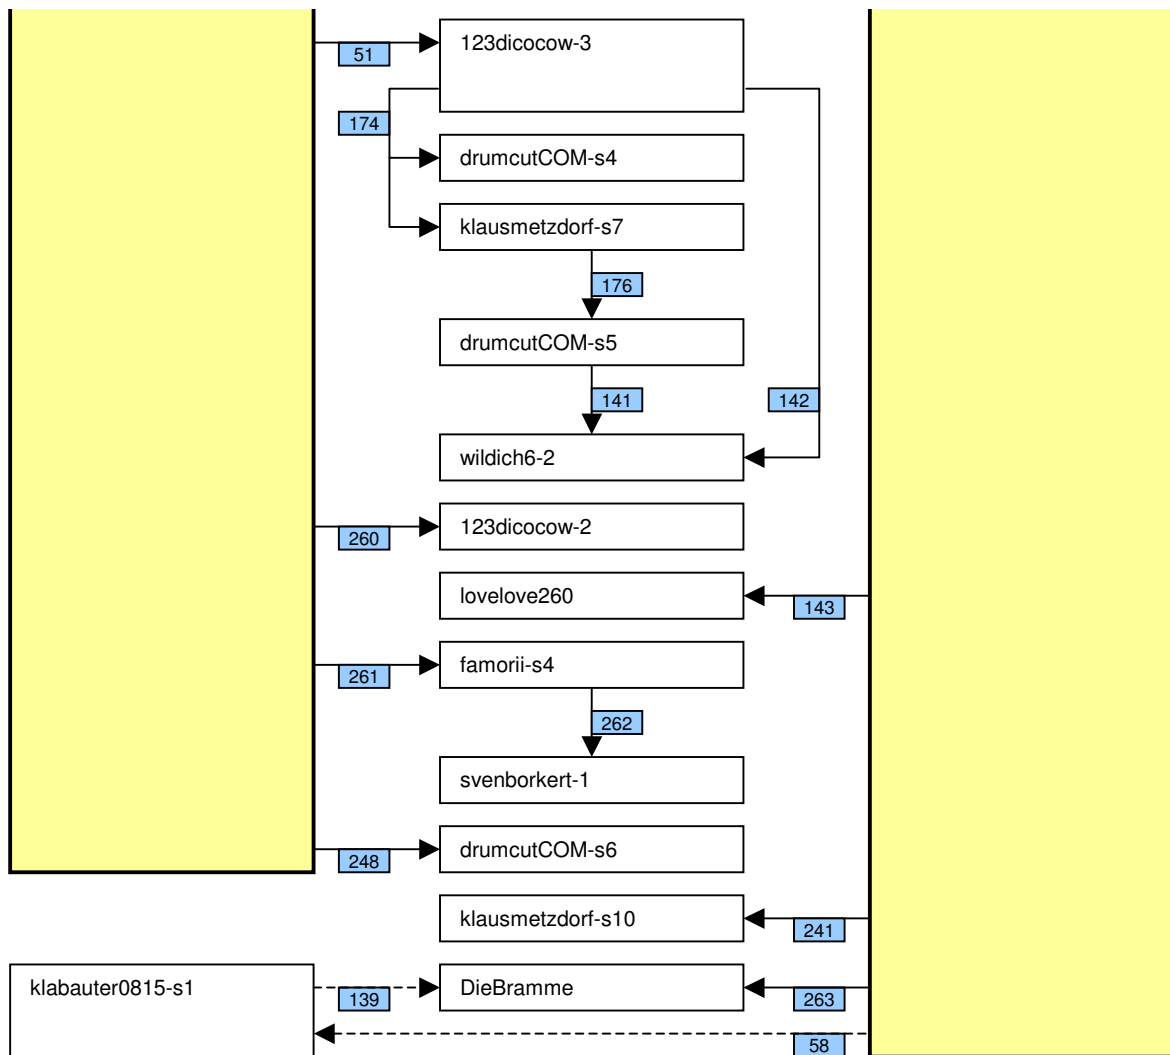

# Verknüpfung der Videos im Zeitstrahl vom loveparade2010doku.wordpress.com

Stand vom 25.02.2011

Diese Übersicht zeigt, mit welchen Synchronisationspunkten (Syncs) die Videos im Zeitstrahl auf <http://loveparade2010doku.wordpress.com/2010/07/31/loveparade-ungluck-videos-verknupfen-zeitstrahl> miteinander verknüpft sind. Die Anordnung entspricht in etwa der zeitlichen Reihenfolge, Vorrang hatte jedoch die möglichst übersichtliche Darstellung der Abhängigkeiten untereinander.

## Legende

Thaido	Uservideo
Ü-Kam16	Überwachungsvideo
The1art1of1hell-3	Uservideo im Verlauf der Hauptachse
PITGoesUtube	andere wichtige Uservideos mit vielen oder bedeutenden Abhängigkeiten
coolwojtek-1	Uservideos mit eigener Zeitkonsistenz
Hitower78-1	
berndsta-s1	
kdher-445	Foto
	Verknüpfung (Sync) zwischen Videos
	Verknüpfung (Sync) zwischen Videos auf der Hauptachse und anderen wichtigen Videos
	unsichere (tlw. noch nicht dokumentierte) Verknüpfung
	Synchronisationspunkt von Uservideos mit den Überwachungskameras
	Synchronisationspunkt zwischen Uservideos untereinander
	Synchronisationspunkt aufgrund nachgewiesener Zeitkonsistenz der Videos eines Users
	Synchronisationspunkt aufgrund angenommener Zeitkonsistenz der Videos eines Users
	Synchronisationspunkt aufgrund sonstiger Userangaben
	Synchronisationspunkt aufgrund der EXIF-Zeit von Fotos