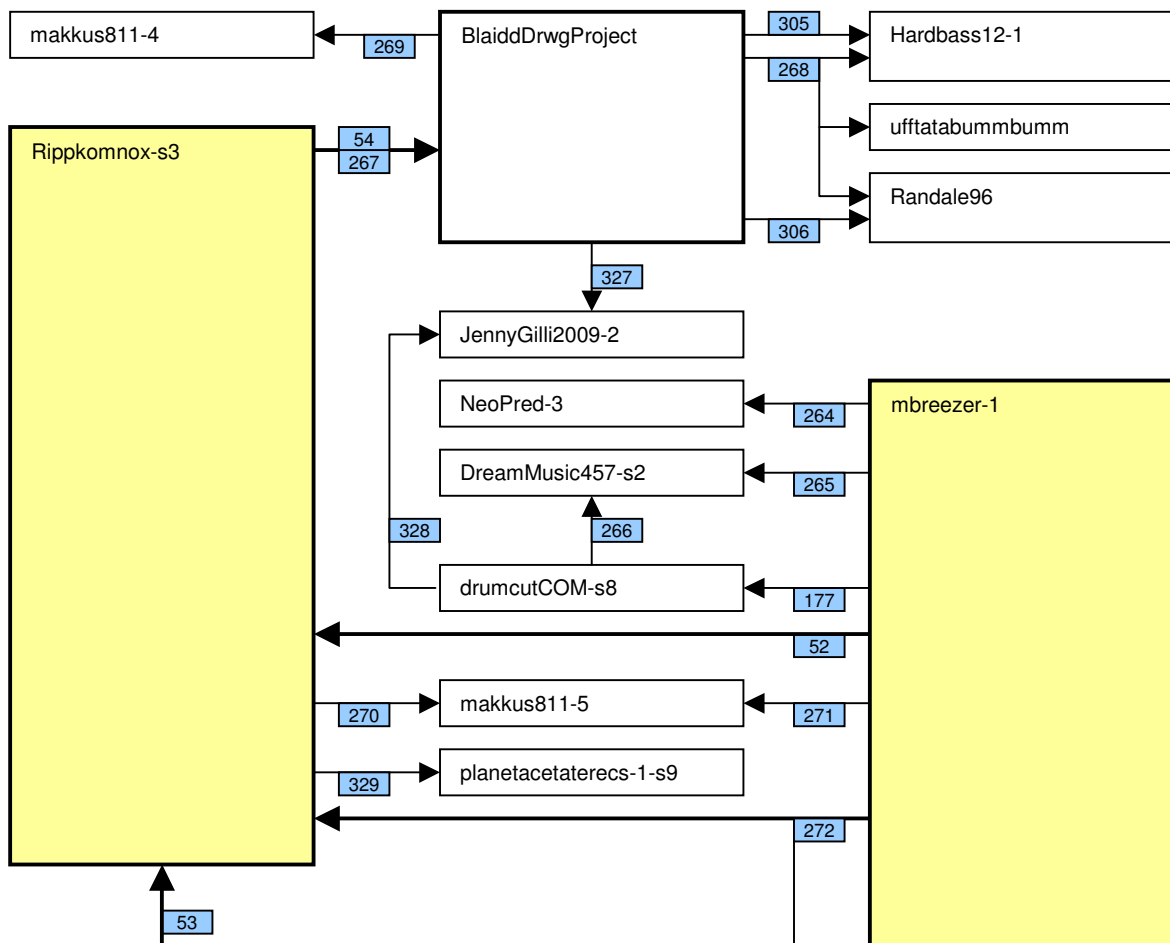

# Verknüpfung der Videos im Zeitstrahl vom loveparade2010doku.wordpress.com

Stand vom 25.02.2011

Diese Übersicht zeigt, mit welchen Synchronisationspunkten (Syncs) die Videos im Zeitstrahl auf <http://loveparade2010doku.wordpress.com/2010/07/31/loveparade-ungluck-videos-verknupfen-zeitstrahl> miteinander verknüpft sind. Die Anordnung entspricht in etwa der zeitlichen Reihenfolge, Vorrang hatte jedoch die möglichst übersichtliche Darstellung der Abhängigkeiten untereinander.

## Legende

Thaido	Uservideo
Ü-Kam16	Überwachungsvideo
The1art1of1hell-3	Uservideo im Verlauf der Hauptachse
PITGoesUtube	andere wichtige Uservideos mit vielen oder bedeutenden Abhängigkeiten
coolwojtek-1	Uservideos mit eigener Zeitkonsistenz
Hitower78-1	
berndsta-s1	
kdher-445	Foto
	Verknüpfung (Sync) zwischen Videos
	Verknüpfung (Sync) zwischen Videos auf der Hauptachse und anderen wichtigen Videos
	unsichere (tlw. noch nicht dokumentierte) Verknüpfung
	Synchronisationspunkt von Uservideos mit den Überwachungskameras
	Synchronisationspunkt zwischen Uservideos untereinander
	Synchronisationspunkt aufgrund nachgewiesener Zeitkonsistenz der Videos eines Users
	Synchronisationspunkt aufgrund angenommener Zeitkonsistenz der Videos eines Users
	Synchronisationspunkt aufgrund sonstiger Userangaben
	Synchronisationspunkt aufgrund der EXIF-Zeit von Fotos