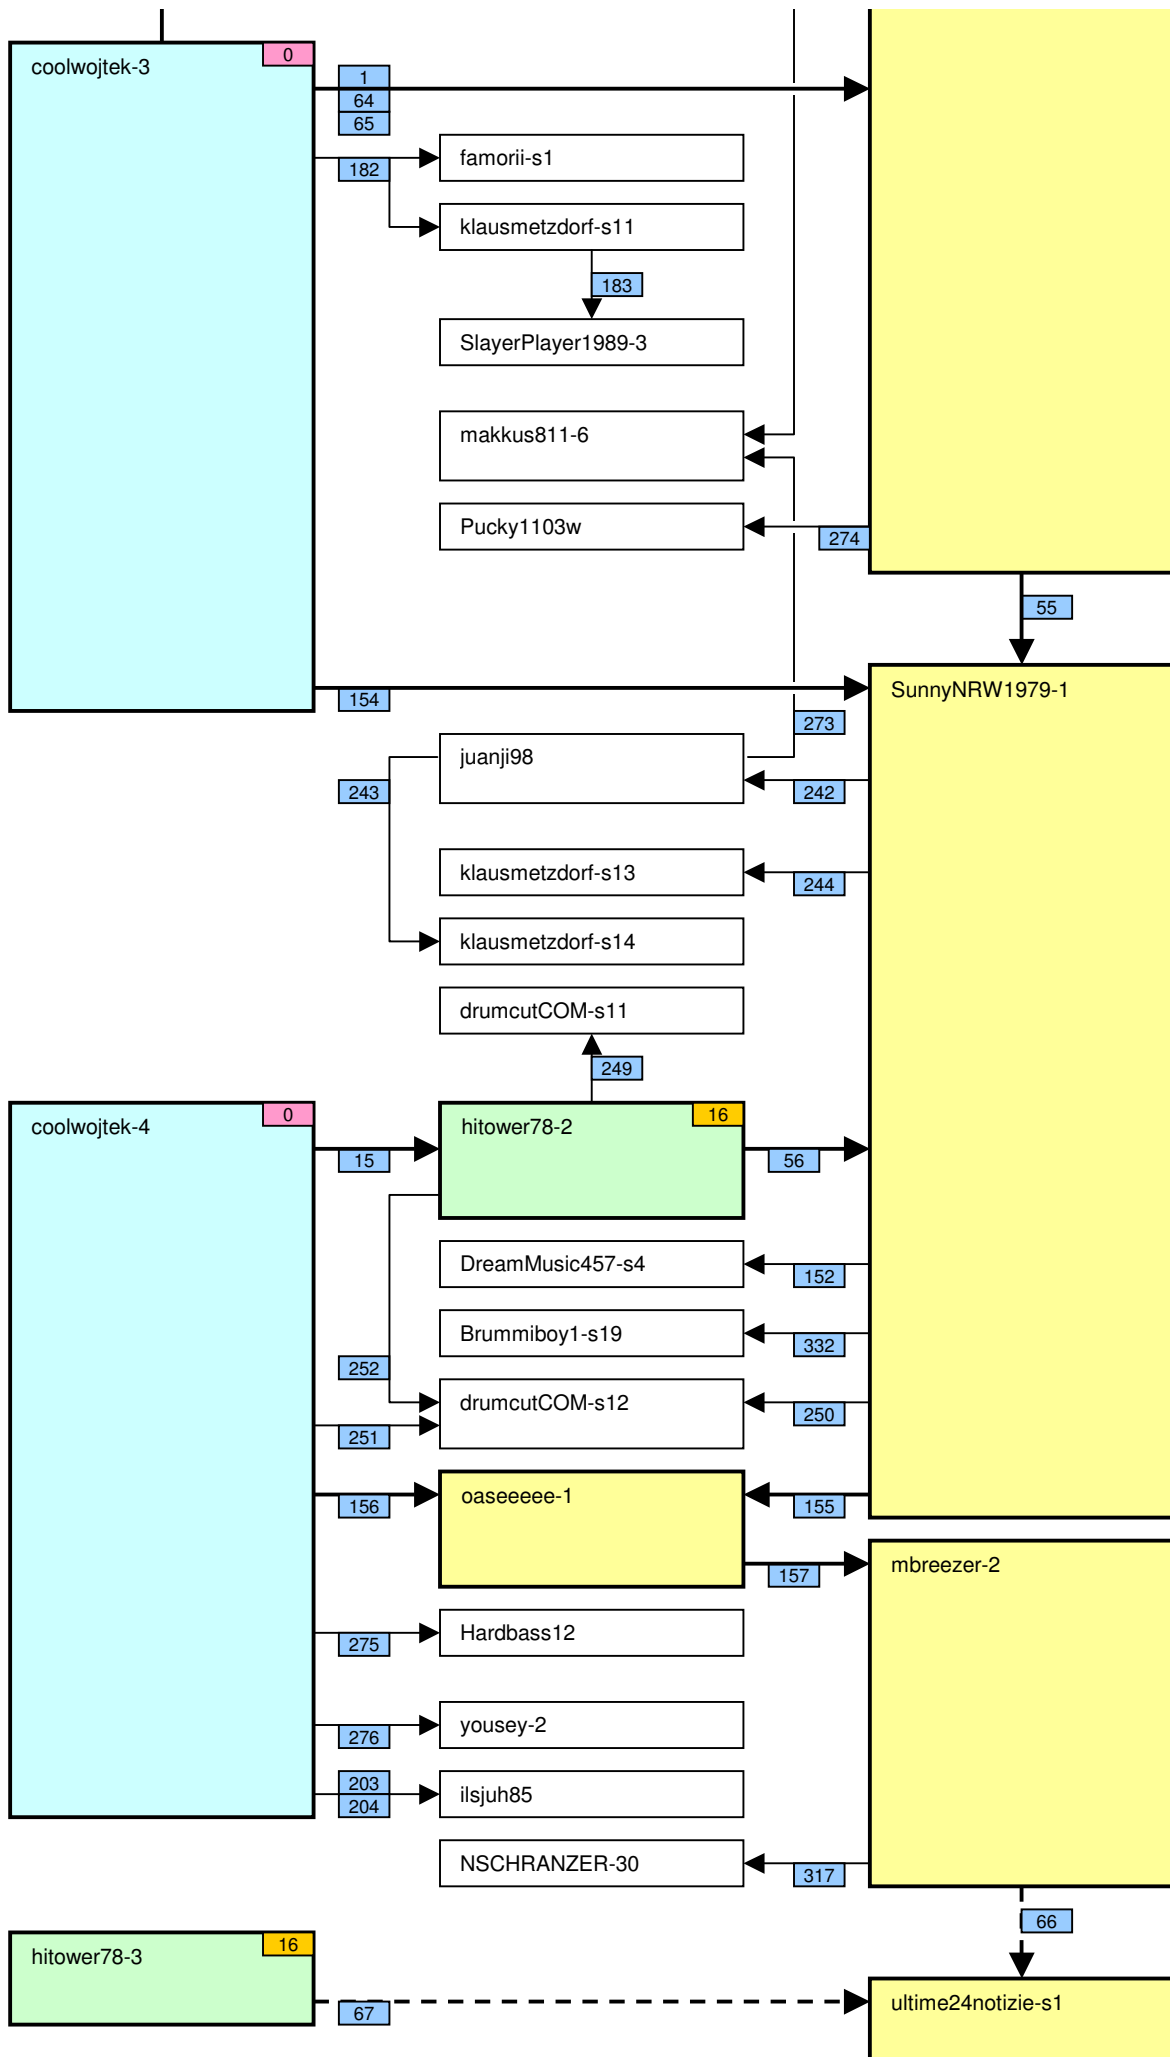

# Verknüpfung der Videos im Zeitstrahl vom loveparade2010doku.wordpress.com

Stand vom 25.02.2011

Diese Übersicht zeigt, mit welchen Synchronisationspunkten (Syncs) die Videos im Zeitstrahl auf <http://loveparade2010doku.wordpress.com/2010/07/31/loveparade-ungluck-videos-verknupfen-zeitstrahl> miteinander verknüpft sind. Die Anordnung entspricht in etwa der zeitlichen Reihenfolge, Vorrang hatte jedoch die möglichst übersichtliche Darstellung der Abhängigkeiten untereinander.

## Legende

Thaido	Uservideo
Ü-Kam16	Überwachungsvideo
The1art1of1hell-3	Uservideo im Verlauf der Hauptachse
PITGoesUtube	andere wichtige Uservideos mit vielen oder bedeutenden Abhängigkeiten
coolwojtek-1	Uservideos mit eigener Zeitkonsistenz
Hitower78-1	
berndsta-s1	
kdher-445	Foto
	Verknüpfung (Sync) zwischen Videos
	Verknüpfung (Sync) zwischen Videos auf der Hauptachse und anderen wichtigen Videos
	unsichere (tlw. noch nicht dokumentierte) Verknüpfung
	Synchronisationspunkt von Uservideos mit den Überwachungskameras
	Synchronisationspunkt zwischen Uservideos untereinander
	Synchronisationspunkt aufgrund nachgewiesener Zeitkonsistenz der Videos eines Users
	Synchronisationspunkt aufgrund angenommener Zeitkonsistenz der Videos eines Users
	Synchronisationspunkt aufgrund sonstiger Userangaben
	Synchronisationspunkt aufgrund der EXIF-Zeit von Fotos