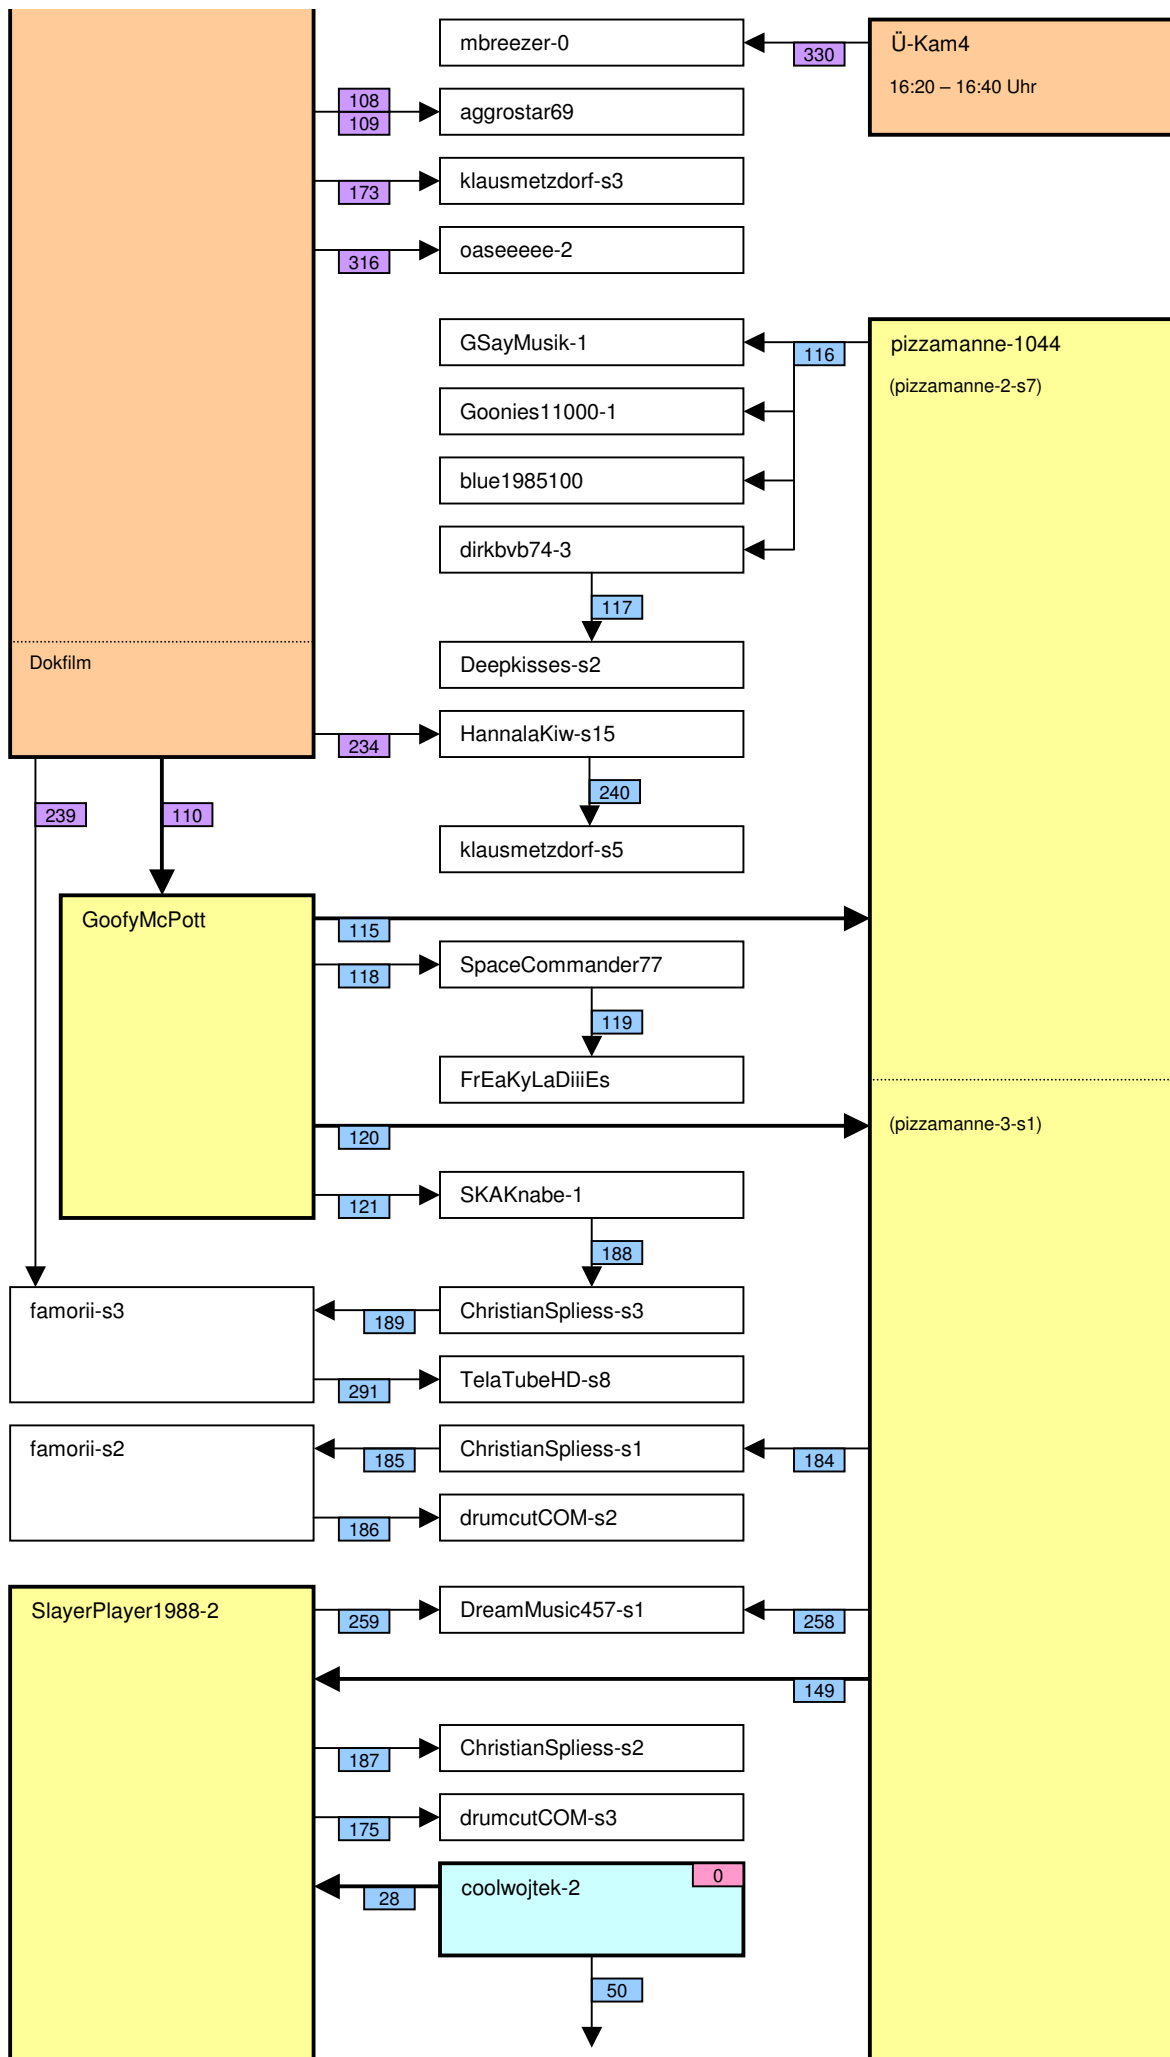

# Verknüpfung der Videos im Zeitstrahl vom loveparade2010doku.wordpress.com

Stand vom 25.02.2011

Diese Übersicht zeigt, mit welchen Synchronisationspunkten (Syncs) die Videos im Zeitstrahl auf <http://loveparade2010doku.wordpress.com/2010/07/31/loveparade-ungluck-videos-verknupfen-zeitstrahl> miteinander verknüpft sind. Die Anordnung entspricht in etwa der zeitlichen Reihenfolge, Vorrang hatte jedoch die möglichst übersichtliche Darstellung der Abhängigkeiten untereinander.

## Legende

Thaido	Uservideo
Ü-Kam16	Überwachungsvideo
The1art1of1hell-3	Uservideo im Verlauf der Hauptachse
PITGoesUtube	andere wichtige Uservideos mit vielen oder bedeutenden Abhängigkeiten
coolwojtek-1	Uservideos mit eigener Zeitkonsistenz
Hitower78-1	
berndsta-s1	
kdher-445	Foto
	Verknüpfung (Sync) zwischen Videos
	Verknüpfung (Sync) zwischen Videos auf der Hauptachse und anderen wichtigen Videos
	unsichere (tlw. noch nicht dokumentierte) Verknüpfung
	Synchronisationspunkt von Uservideos mit den Überwachungskameras
	Synchronisationspunkt zwischen Uservideos untereinander
	Synchronisationspunkt aufgrund nachgewiesener Zeitkonsistenz der Videos eines Users
	Synchronisationspunkt aufgrund angenommener Zeitkonsistenz der Videos eines Users
	Synchronisationspunkt aufgrund sonstiger Userangaben
	Synchronisationspunkt aufgrund der EXIF-Zeit von Fotos