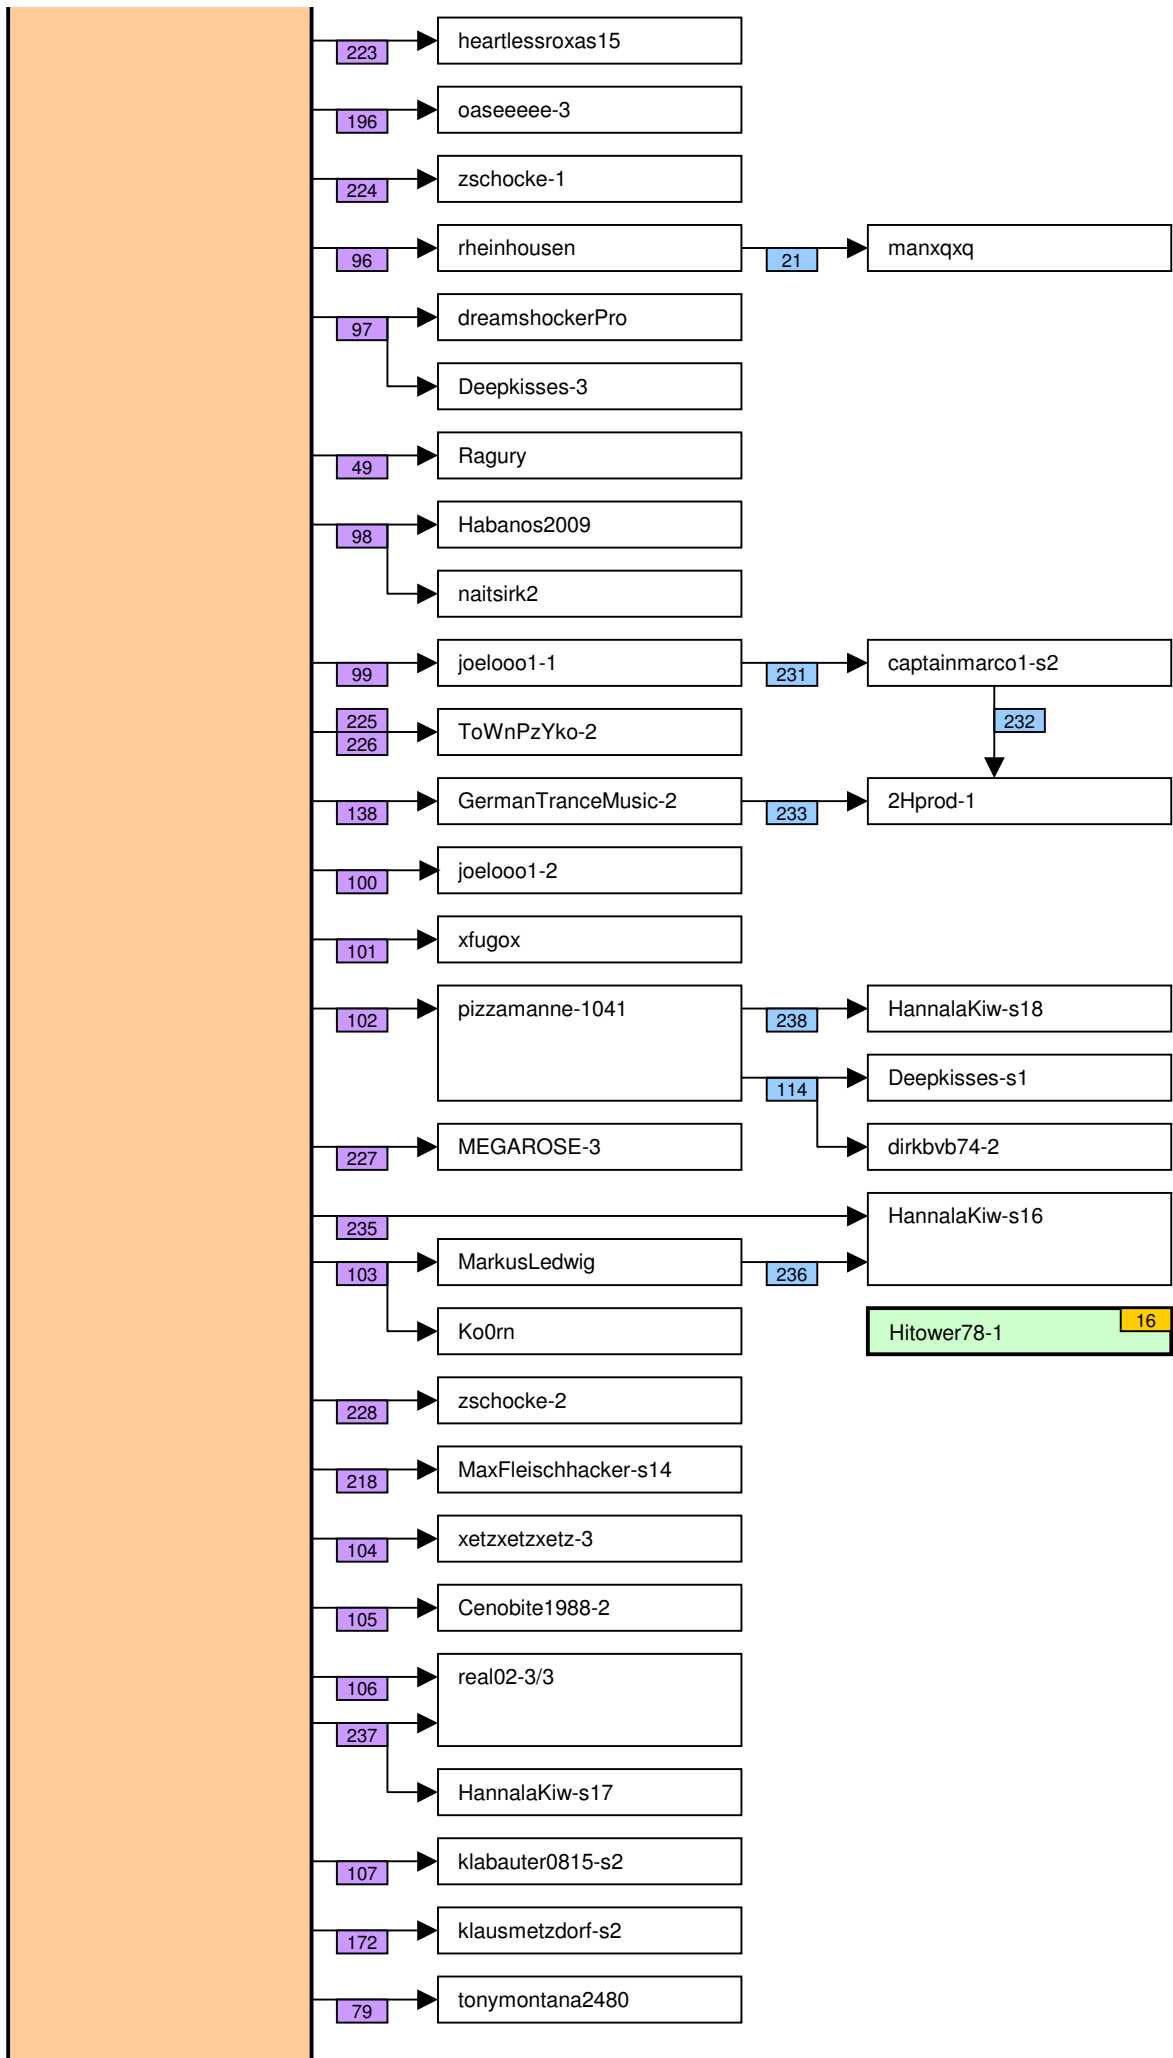

# Verknüpfung der Videos im Zeitstrahl vom loveparade2010doku.wordpress.com

Stand vom 25.02.2011

Diese Übersicht zeigt, mit welchen Synchronisationspunkten (Syncs) die Videos im Zeitstrahl auf <http://loveparade2010doku.wordpress.com/2010/07/31/loveparade-ungluck-videos-verknupfen-zeitstrahl> miteinander verknüpft sind. Die Anordnung entspricht in etwa der zeitlichen Reihenfolge, Vorrang hatte jedoch die möglichst übersichtliche Darstellung der Abhängigkeiten untereinander.

## Legende

Thaido	Uservideo
Ü-Kam16	Überwachungsvideo
The1art1of1hell-3	Uservideo im Verlauf der Hauptachse
PITGoesUtube	andere wichtige Uservideos mit vielen oder bedeutenden Abhängigkeiten
coolwojtek-1	Uservideos mit eigener Zeitkonsistenz
Hitower78-1	
berndsta-s1	
kdher-445	Foto
	Verknüpfung (Sync) zwischen Videos
	Verknüpfung (Sync) zwischen Videos auf der Hauptachse und anderen wichtigen Videos
	unsichere (tlw. noch nicht dokumentierte) Verknüpfung
	Synchronisationspunkt von Uservideos mit den Überwachungskameras
	Synchronisationspunkt zwischen Uservideos untereinander
	Synchronisationspunkt aufgrund nachgewiesener Zeitkonsistenz der Videos eines Users
	Synchronisationspunkt aufgrund angenommener Zeitkonsistenz der Videos eines Users
	Synchronisationspunkt aufgrund sonstiger Userangaben
	Synchronisationspunkt aufgrund der EXIF-Zeit von Fotos