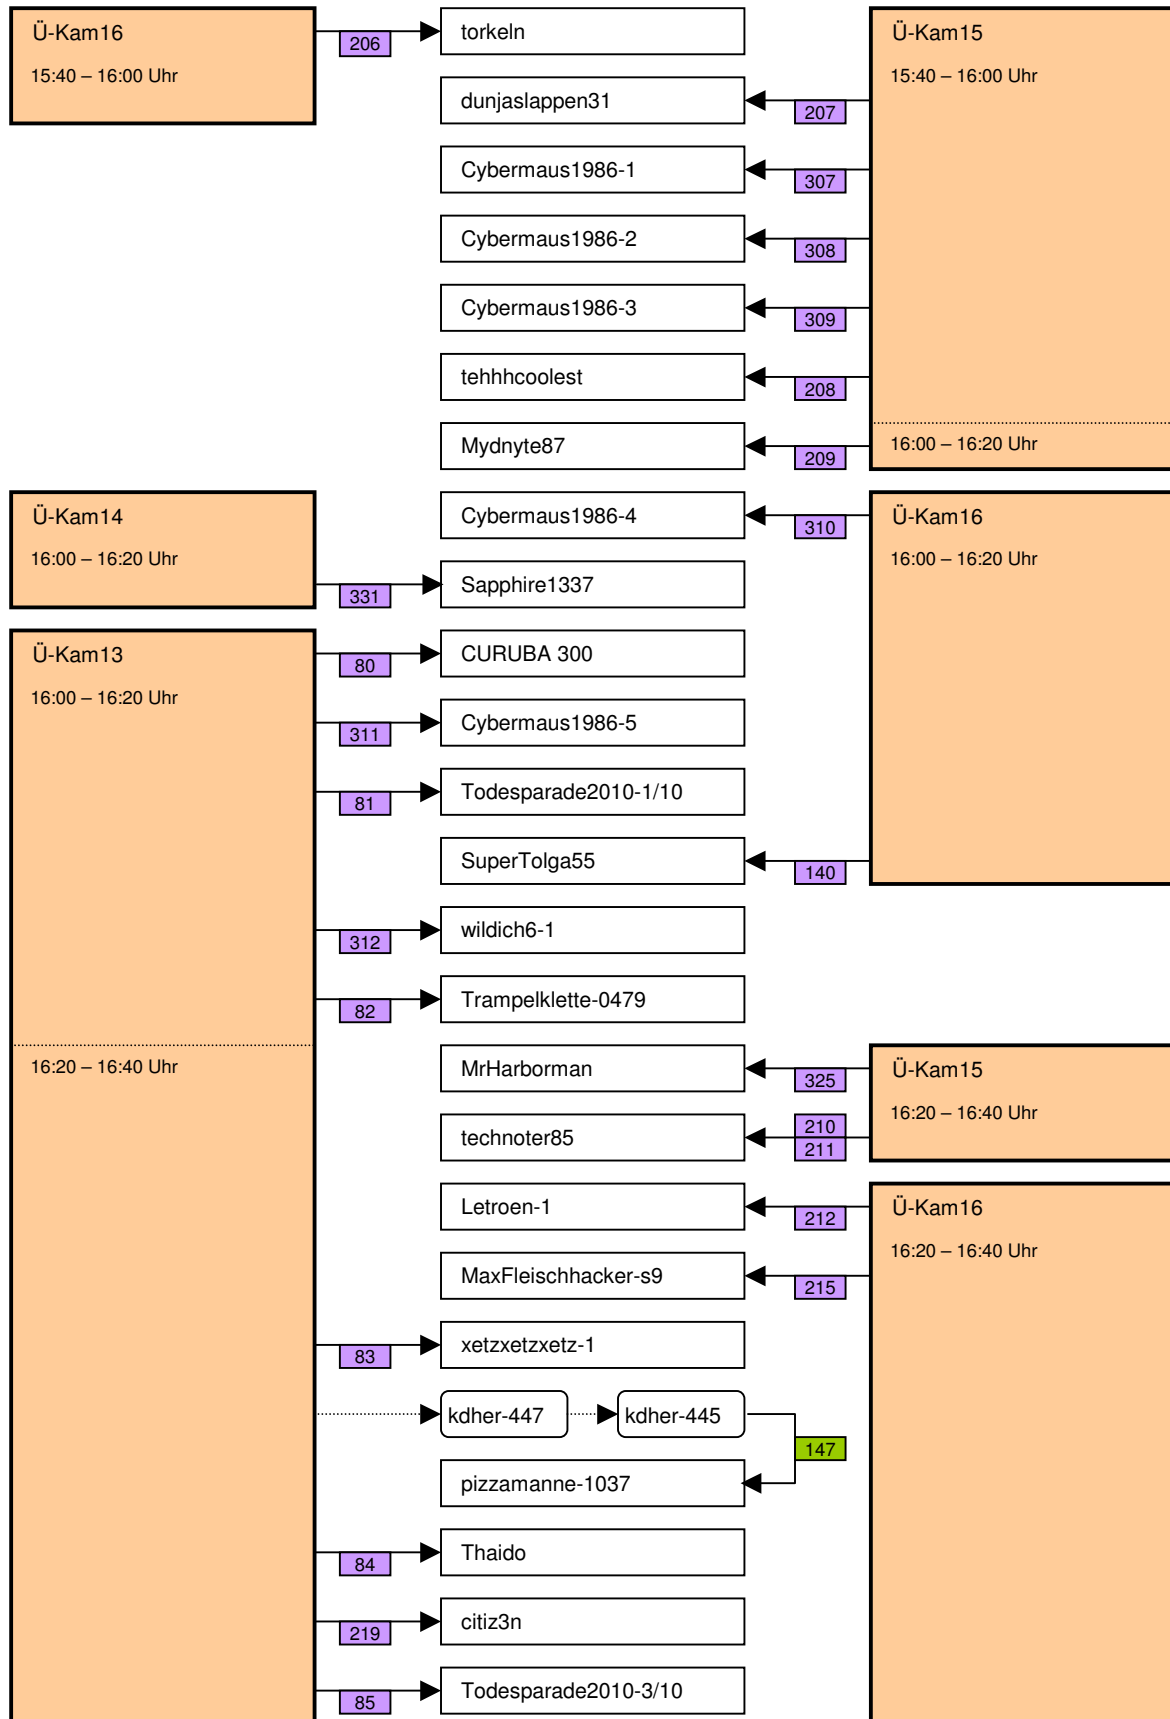

# Verknüpfung der Videos im Zeitstrahl vom loveparade2010doku.wordpress.com

Stand vom 25.02.2011

Diese Übersicht zeigt, mit welchen Synchronisationspunkten (Syncs) die Videos im Zeitstrahl auf <http://loveparade2010doku.wordpress.com/2010/07/31/loveparade-ungluck-videos-verknupfen-zeitstrahl> miteinander verknüpft sind. Die Anordnung entspricht in etwa der zeitlichen Reihenfolge, Vorrang hatte jedoch die möglichst übersichtliche Darstellung der Abhängigkeiten untereinander.

## Legende

Thaido	Uservideo
Ü-Kam16	Überwachungsvideo
The1art1of1hell-3	Uservideo im Verlauf der Hauptachse
PITGoesUtube	andere wichtige Uservideos mit vielen oder bedeutenden Abhängigkeiten
coolwojtek-1	Uservideos mit eigener Zeitkonsistenz
Hitower78-1	
berndsta-s1	
kdher-445	Foto
	Verknüpfung (Sync) zwischen Videos
	Verknüpfung (Sync) zwischen Videos auf der Hauptachse und anderen wichtigen Videos
	unsichere (tlw. noch nicht dokumentierte) Verknüpfung
	Synchronisationspunkt von Uservideos mit den Überwachungskameras
	Synchronisationspunkt zwischen Uservideos untereinander
	Synchronisationspunkt aufgrund nachgewiesener Zeitkonsistenz der Videos eines Users
	Synchronisationspunkt aufgrund angenommener Zeitkonsistenz der Videos eines Users
	Synchronisationspunkt aufgrund sonstiger Userangaben
	Synchronisationspunkt aufgrund der EXIF-Zeit von Fotos