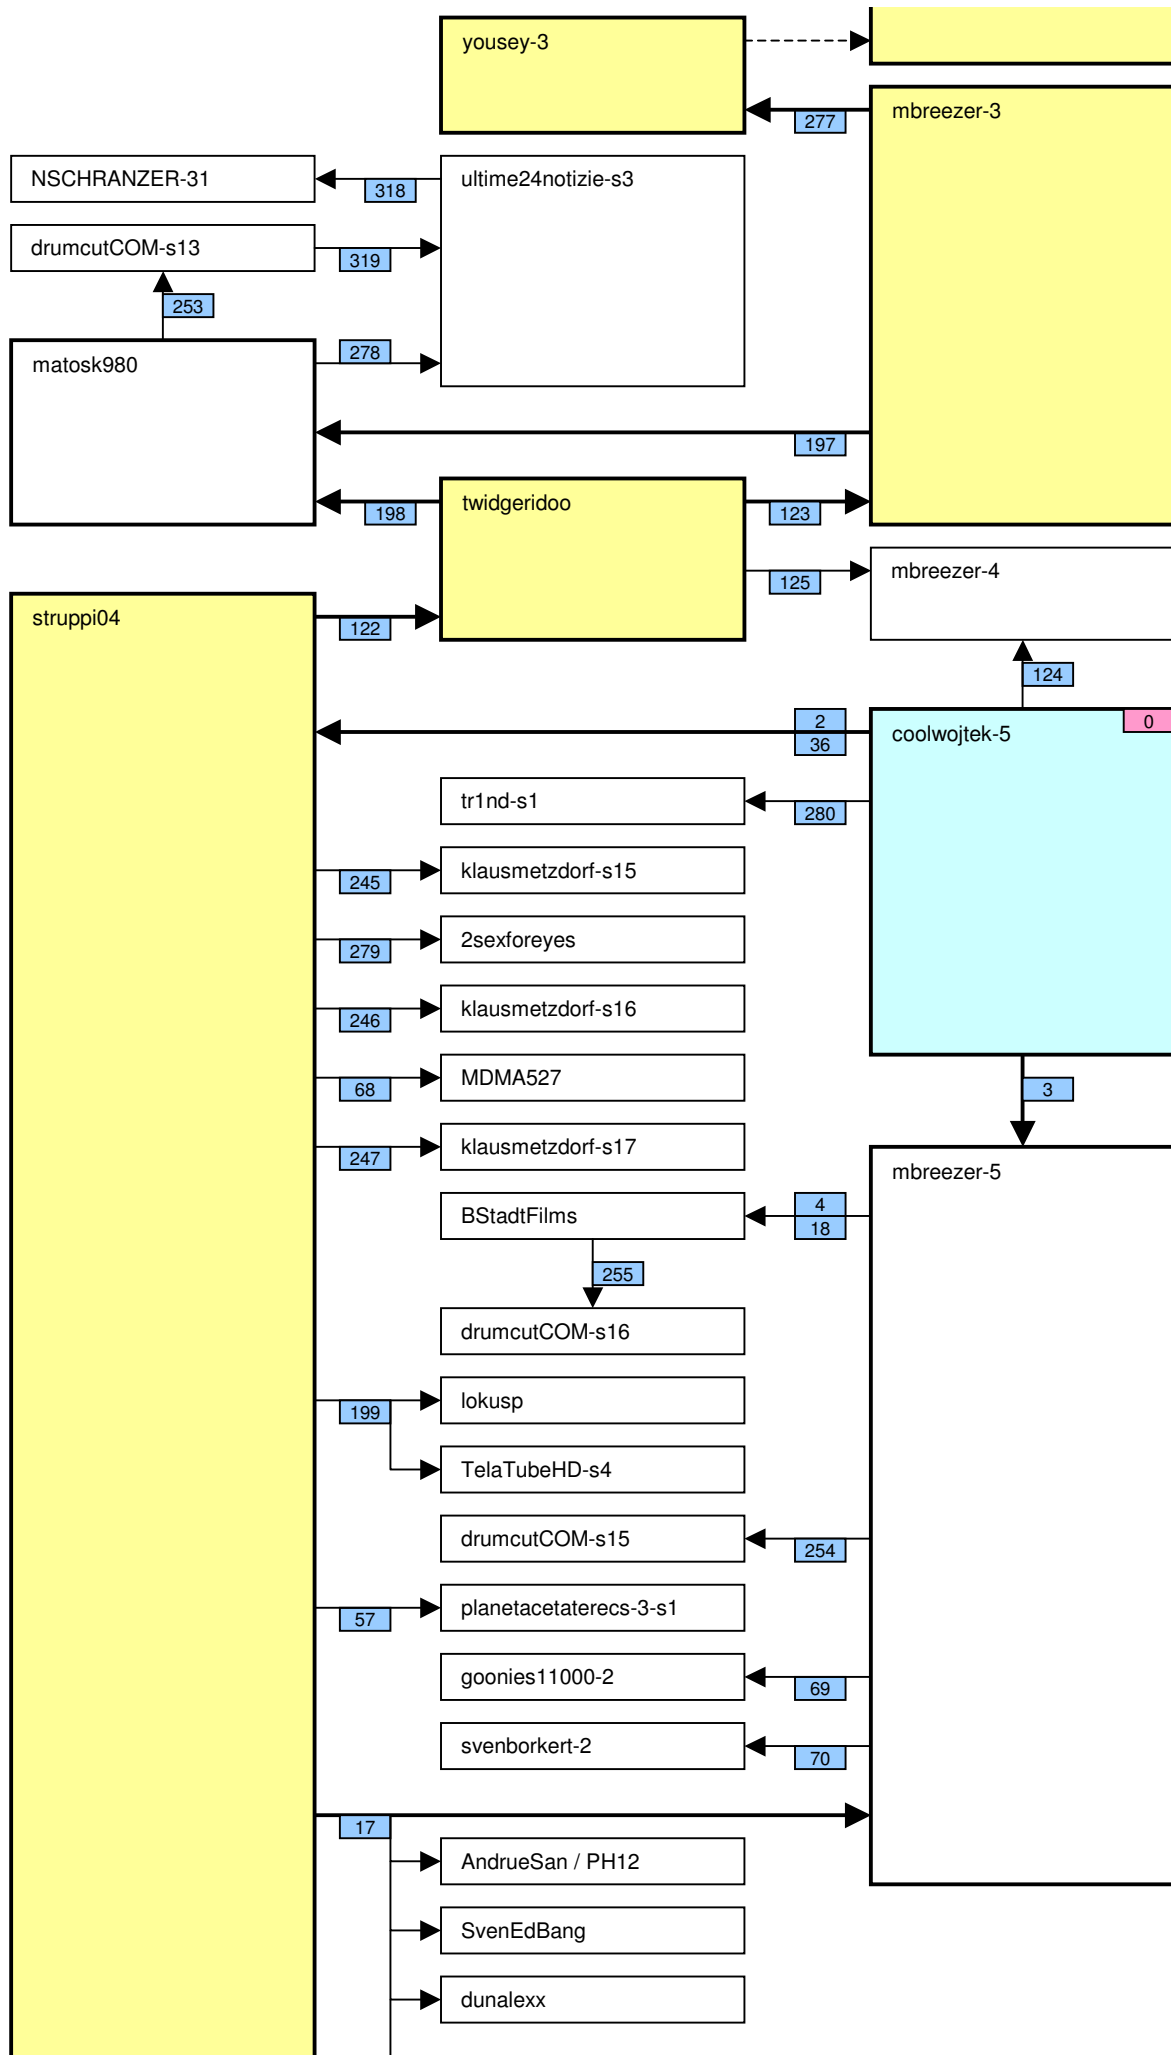

# Verknüpfung der Videos im Zeitstrahl vom loveparade2010doku.wordpress.com

Stand vom 25.02.2011

Diese Übersicht zeigt, mit welchen Synchronisationspunkten (Syncs) die Videos im Zeitstrahl auf <http://loveparade2010doku.wordpress.com/2010/07/31/loveparade-ungluck-videos-verknupfen-zeitstrahl> miteinander verknüpft sind. Die Anordnung entspricht in etwa der zeitlichen Reihenfolge, Vorrang hatte jedoch die möglichst übersichtliche Darstellung der Abhängigkeiten untereinander.

## Legende

Thaido	Uservideo
Ü-Kam16	Überwachungsvideo
The1art1of1hell-3	Uservideo im Verlauf der Hauptachse
PITGoesUtube	andere wichtige Uservideos mit vielen oder bedeutenden Abhängigkeiten
coolwojtek-1	Uservideos mit eigener Zeitkonsistenz
Hitower78-1	
berndsta-s1	
kdher-445	Foto
	Verknüpfung (Sync) zwischen Videos
	Verknüpfung (Sync) zwischen Videos auf der Hauptachse und anderen wichtigen Videos
	unsichere (tlw. noch nicht dokumentierte) Verknüpfung
	Synchronisationspunkt von Uservideos mit den Überwachungskameras
	Synchronisationspunkt zwischen Uservideos untereinander
	Synchronisationspunkt aufgrund nachgewiesener Zeitkonsistenz der Videos eines Users
	Synchronisationspunkt aufgrund angenommener Zeitkonsistenz der Videos eines Users
	Synchronisationspunkt aufgrund sonstiger Userangaben
	Synchronisationspunkt aufgrund der EXIF-Zeit von Fotos