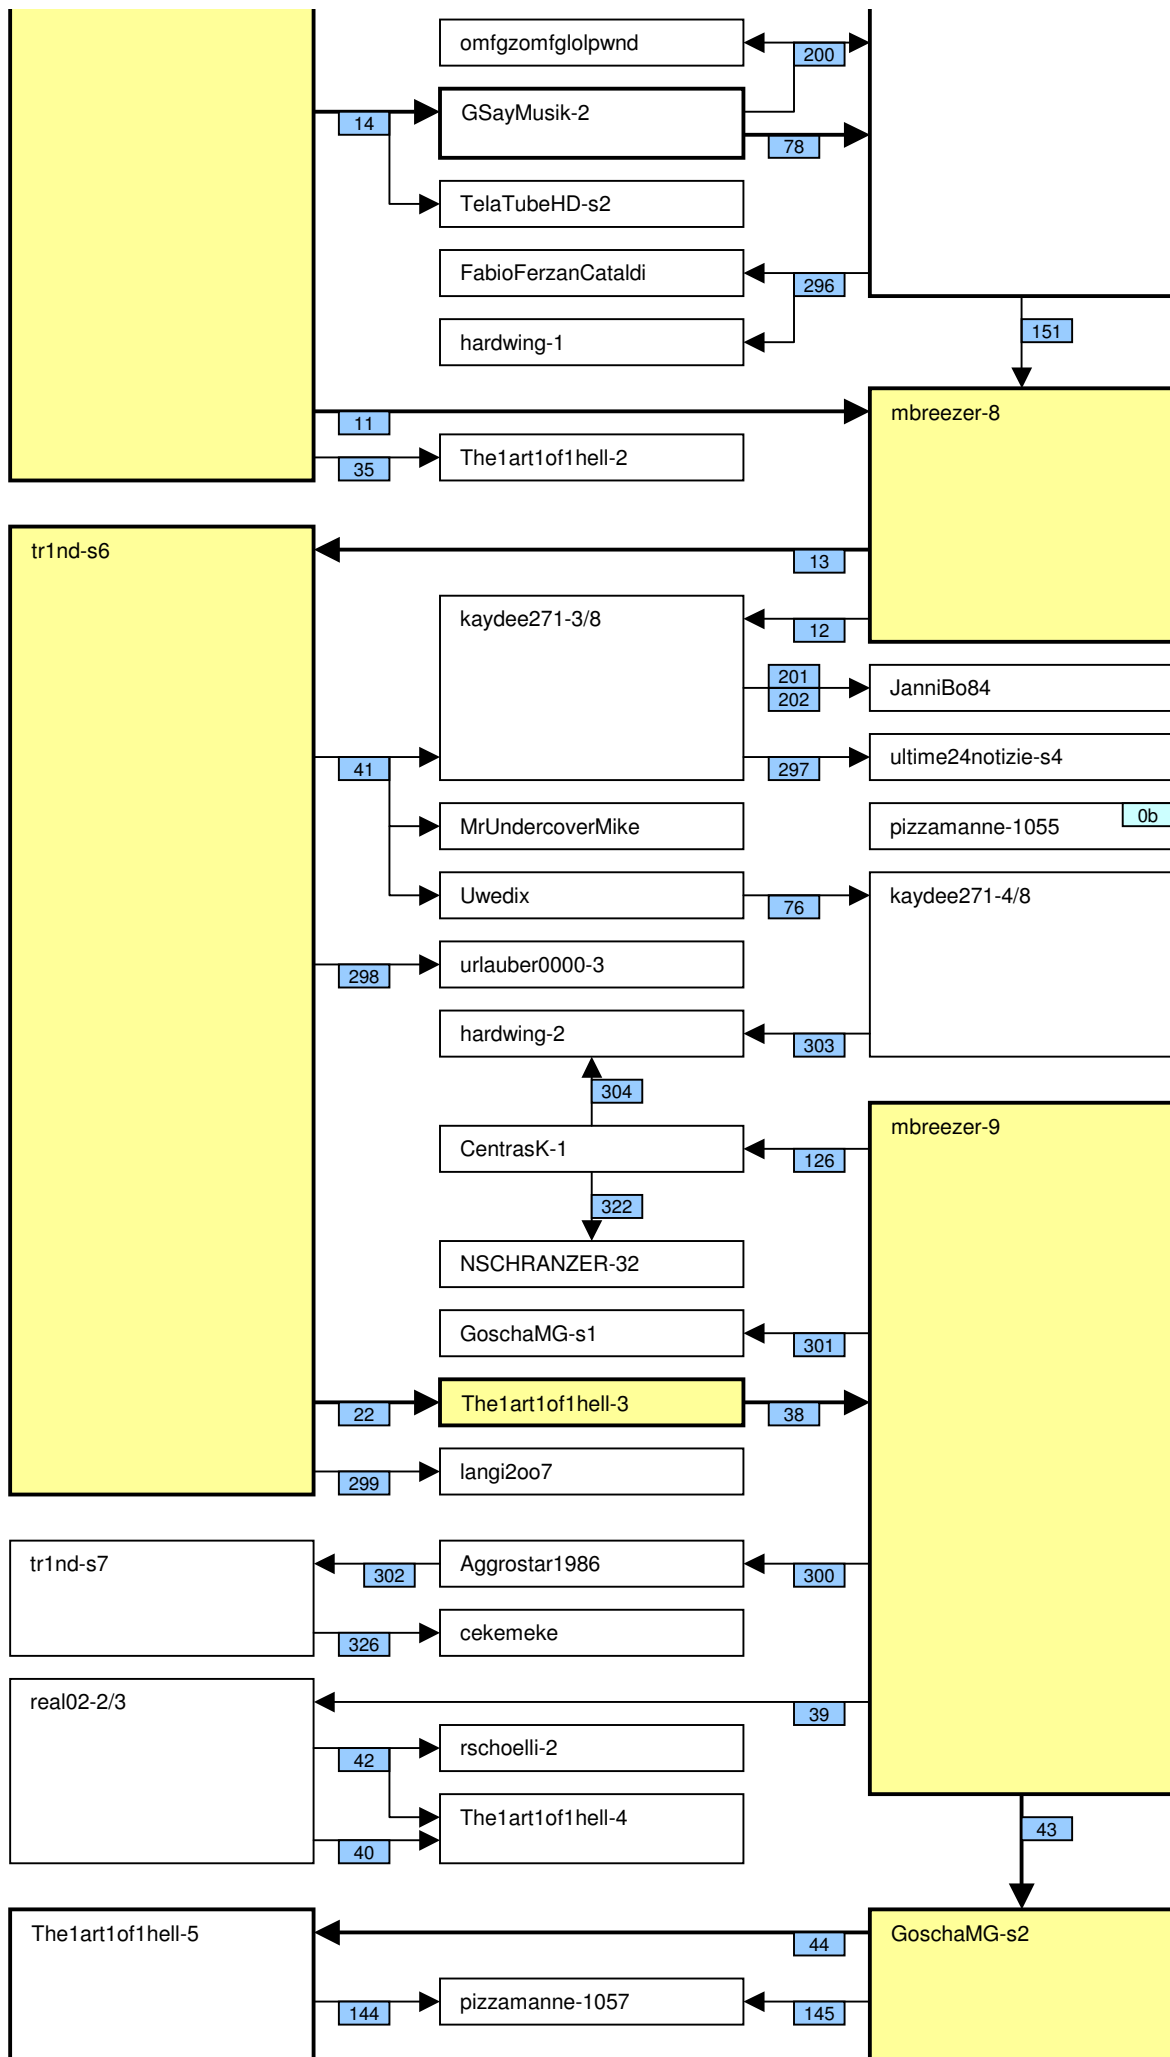

# Verknüpfung der Videos im Zeitstrahl vom loveparade2010doku.wordpress.com

Stand vom 25.02.2011

Diese Übersicht zeigt, mit welchen Synchronisationspunkten (Syncs) die Videos im Zeitstrahl auf <http://loveparade2010doku.wordpress.com/2010/07/31/loveparade-ungluck-videos-verknupfen-zeitstrahl> miteinander verknüpft sind. Die Anordnung entspricht in etwa der zeitlichen Reihenfolge, Vorrang hatte jedoch die möglichst übersichtliche Darstellung der Abhängigkeiten untereinander.

## Legende

Thaido	Uservideo
Ü-Kam16	Überwachungsvideo
The1art1of1hell-3	Uservideo im Verlauf der Hauptachse
PITGoesUtube	andere wichtige Uservideos mit vielen oder bedeutenden Abhängigkeiten
coolwojtek-1	Uservideos mit eigener Zeitkonsistenz
Hitower78-1	
berndsta-s1	
kdher-445	Foto
	Verknüpfung (Sync) zwischen Videos
	Verknüpfung (Sync) zwischen Videos auf der Hauptachse und anderen wichtigen Videos
	unsichere (tlw. noch nicht dokumentierte) Verknüpfung
	Synchronisationspunkt von Uservideos mit den Überwachungskameras
	Synchronisationspunkt zwischen Uservideos untereinander
	Synchronisationspunkt aufgrund nachgewiesener Zeitkonsistenz der Videos eines Users
	Synchronisationspunkt aufgrund angenommener Zeitkonsistenz der Videos eines Users
	Synchronisationspunkt aufgrund sonstiger Userangaben
	Synchronisationspunkt aufgrund der EXIF-Zeit von Fotos