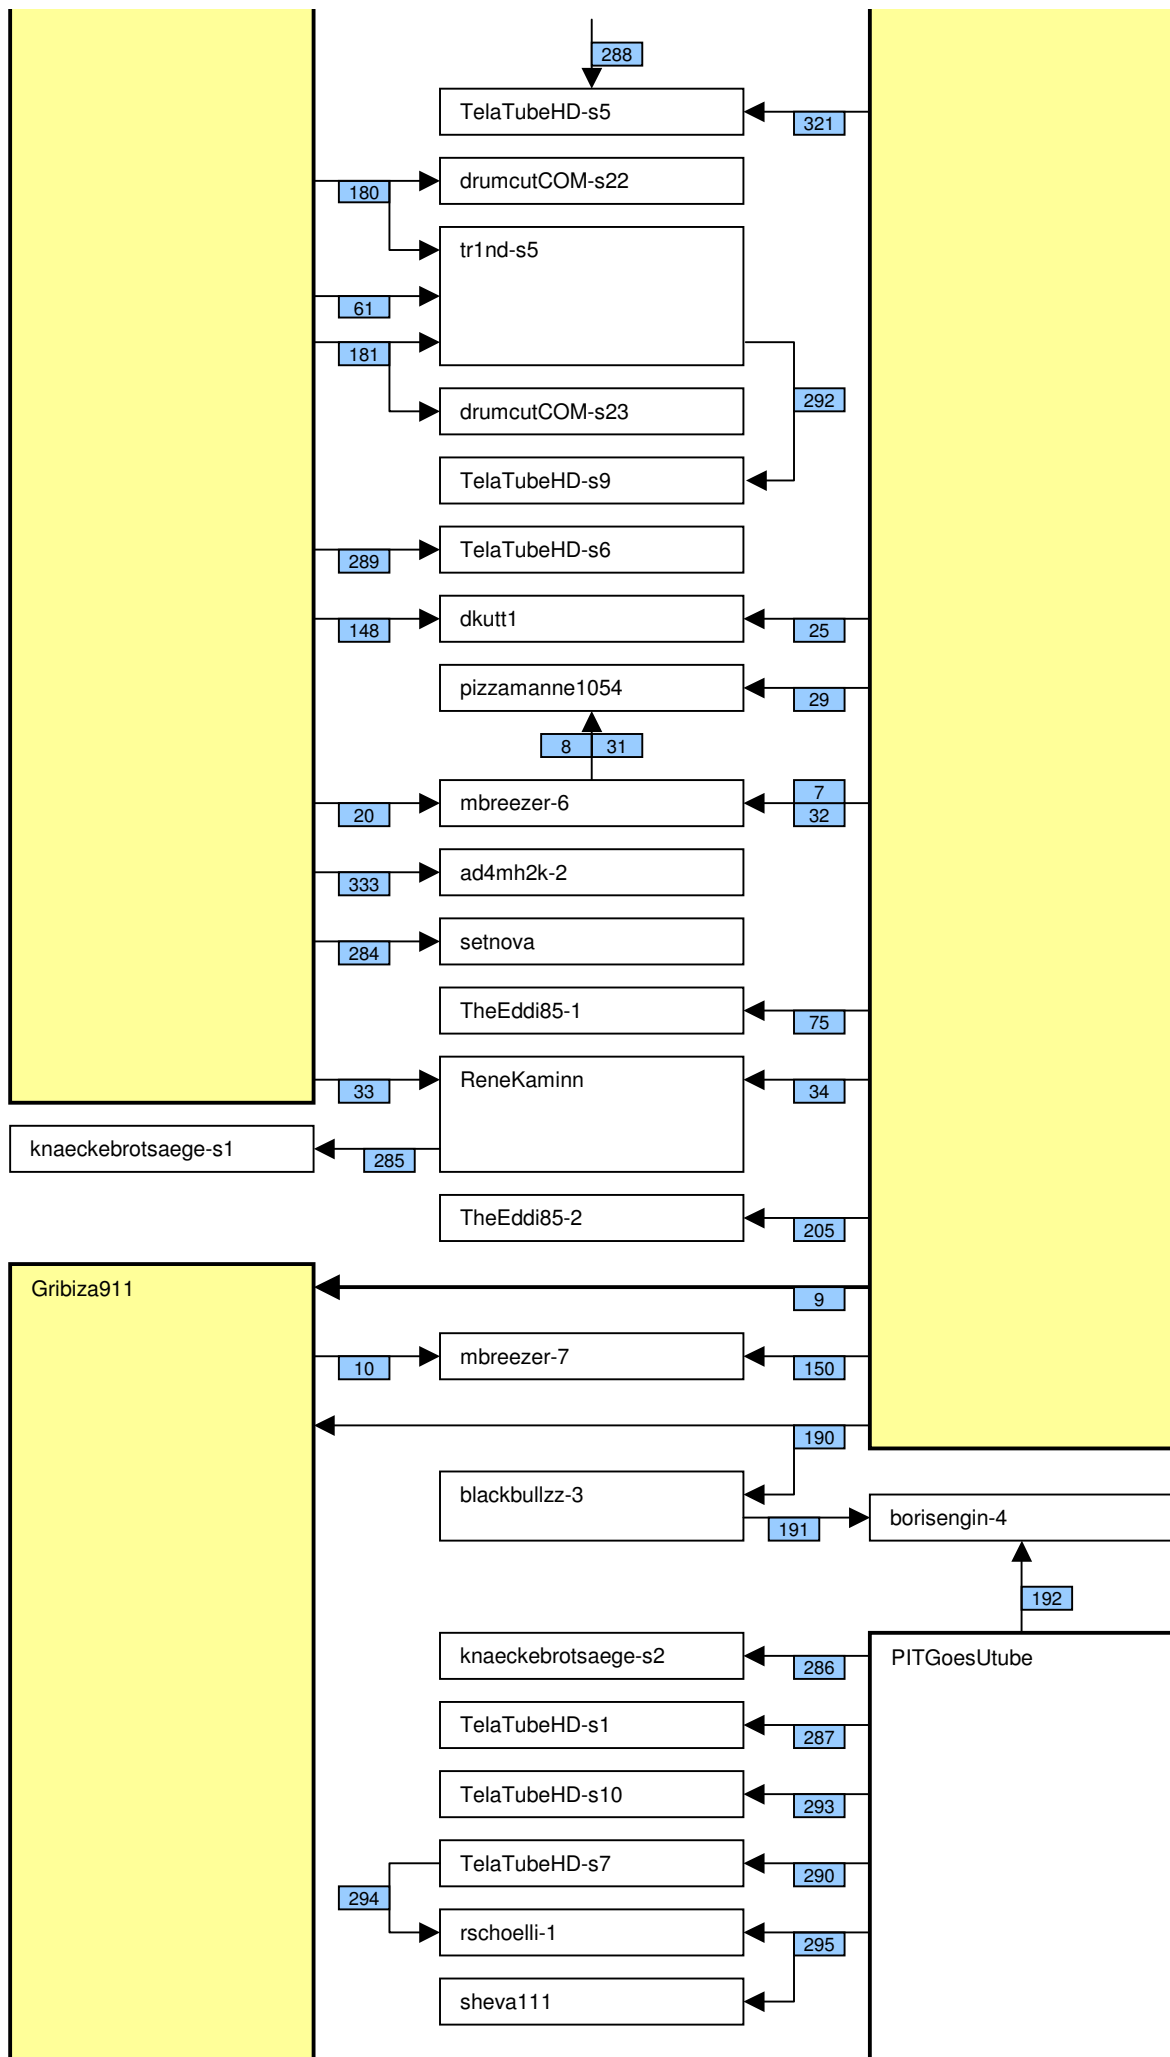

# Verknüpfung der Videos im Zeitstrahl vom loveparade2010doku.wordpress.com

Stand vom 25.02.2011

Diese Übersicht zeigt, mit welchen Synchronisationspunkten (Syncs) die Videos im Zeitstrahl auf <http://loveparade2010doku.wordpress.com/2010/07/31/loveparade-ungluck-videos-verknupfen-zeitstrahl> miteinander verknüpft sind. Die Anordnung entspricht in etwa der zeitlichen Reihenfolge, Vorrang hatte jedoch die möglichst übersichtliche Darstellung der Abhängigkeiten untereinander.

## Legende

Thaido	Uservideo
Ü-Kam16	Überwachungsvideo
The1art1of1hell-3	Uservideo im Verlauf der Hauptachse
PITGoesUtube	andere wichtige Uservideos mit vielen oder bedeutenden Abhängigkeiten
coolwojtek-1	Uservideos mit eigener Zeitkonsistenz
Hitower78-1	
berndsta-s1	
kdher-445	Foto
	Verknüpfung (Sync) zwischen Videos
	Verknüpfung (Sync) zwischen Videos auf der Hauptachse und anderen wichtigen Videos
	unsichere (tlw. noch nicht dokumentierte) Verknüpfung
	Synchronisationspunkt von Uservideos mit den Überwachungskameras
	Synchronisationspunkt zwischen Uservideos untereinander
	Synchronisationspunkt aufgrund nachgewiesener Zeitkonsistenz der Videos eines Users
	Synchronisationspunkt aufgrund angenommener Zeitkonsistenz der Videos eines Users
	Synchronisationspunkt aufgrund sonstiger Userangaben
	Synchronisationspunkt aufgrund der EXIF-Zeit von Fotos