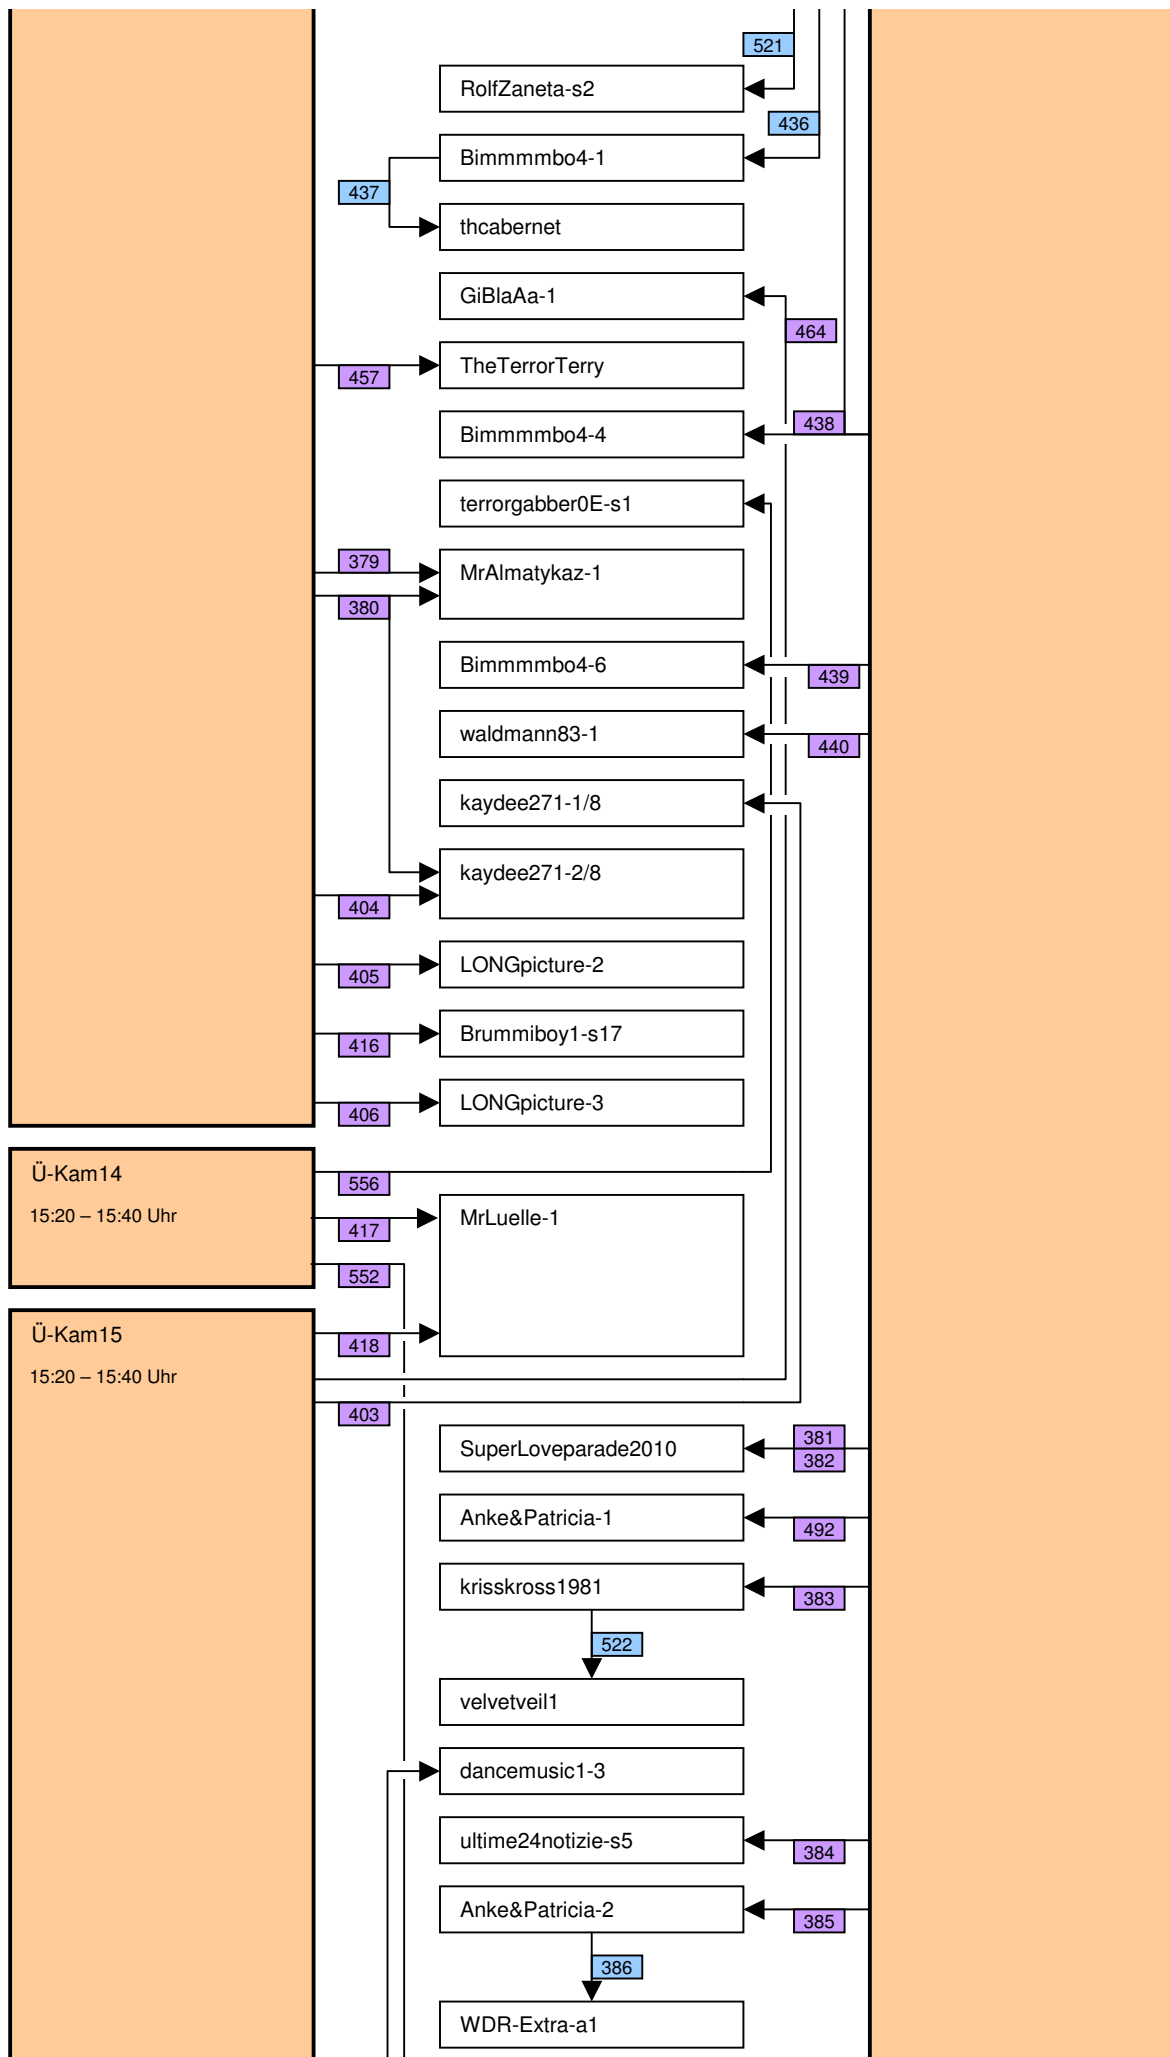

# Verknüpfung der Videos im Zeitstrahl vom loveparade2010doku.wordpress.com

Stand vom 18.02.2012

Diese Übersicht zeigt, mit welchen Synchronisationspunkten (Syncs) die Videos im Zeitstrahl auf <http://loveparade2010doku.wordpress.com/2010/07/31/loveparade-ungluck-videos-verknupfen-zeitstrahl> miteinander verknüpft sind. Die Anordnung entspricht in etwa der zeitlichen Reihenfolge, Vorrang hatte jedoch die möglichst übersichtliche Darstellung der Abhängigkeiten untereinander.

## Legende

Thaido	Uservideo
Ü-Kam16	Überwachungsvideo
The1art1of1hell-3	Uservideo im Verlauf der Hauptachse
The1art1of1hell-3	Uservideo im Verlauf einer alternativen Hauptachse
PITGoesUtube	andere wichtige Uservideos mit vielen oder bedeutenden Abhängigkeiten
GEDC-0714	Uservideos mit eigener Zeitkonsistenz
Hitower78-1	
berndsta-s1	
kdher-445	Foto
	Verknüpfung (Sync) zwischen Videos
	Verknüpfung (Sync) zwischen Videos auf der Hauptachse und anderen wichtigen Videos
	unsichere Verknüpfung
	Synchronisationspunkt von Uservideos mit den Überwachungskameras
	Synchronisationspunkt zwischen Uservideos untereinander
	Synchronisationspunkt aufgrund nachgewiesener Zeitkonsistenz der Videos eines Users
	Synchronisationspunkt aufgrund angenommener Zeitkonsistenz der Videos eines Users
	Synchronisationspunkt aufgrund sonstiger Userangaben
	Synchronisationspunkt aufgrund der EXIF-Zeit von Fotos