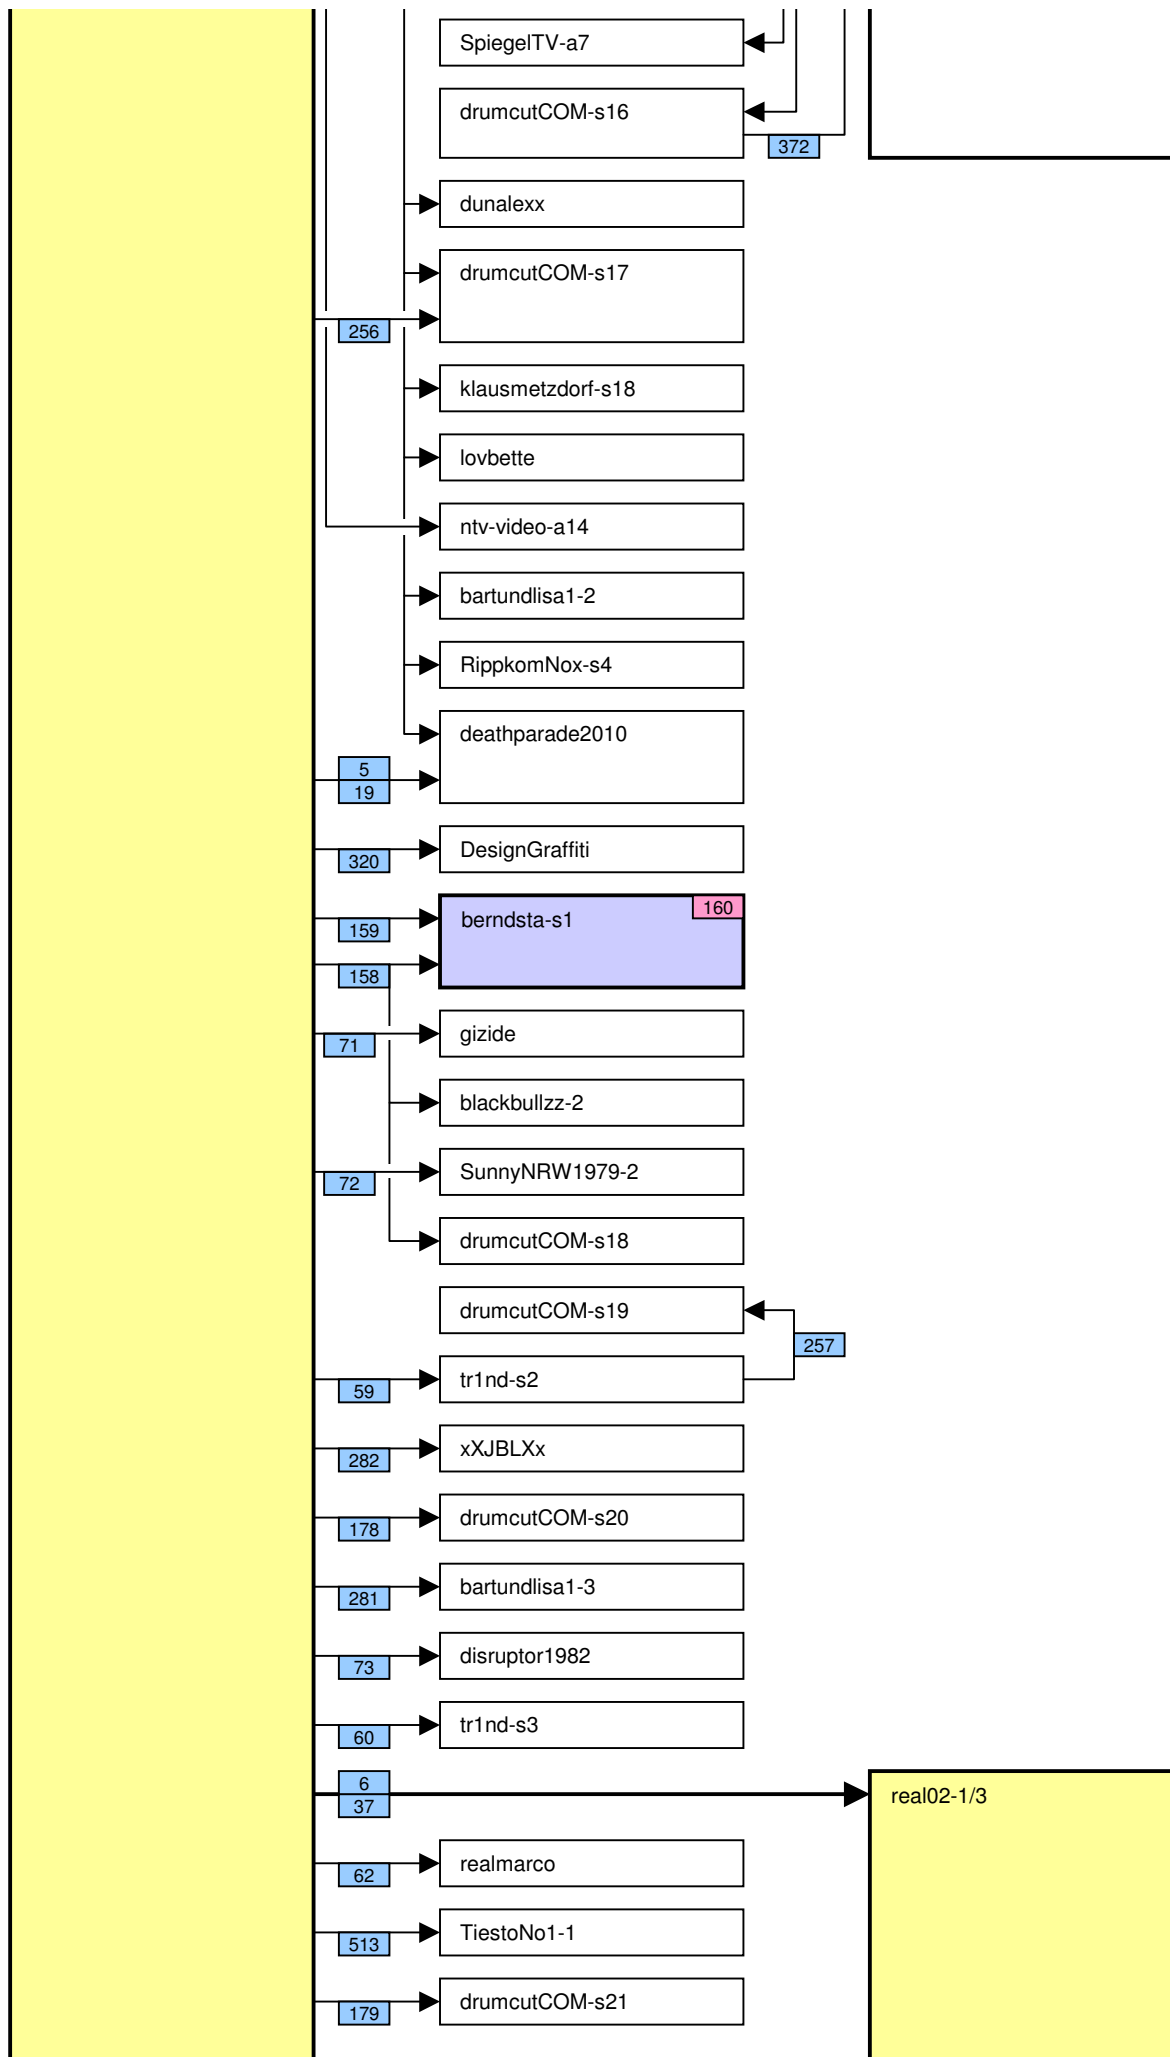

# Verknüpfung der Videos im Zeitstrahl vom loveparade2010doku.wordpress.com

Stand vom 18.02.2012

Diese Übersicht zeigt, mit welchen Synchronisationspunkten (Syncs) die Videos im Zeitstrahl auf <http://loveparade2010doku.wordpress.com/2010/07/31/loveparade-ungluck-videos-verknupfen-zeitstrahl> miteinander verknüpft sind. Die Anordnung entspricht in etwa der zeitlichen Reihenfolge, Vorrang hatte jedoch die möglichst übersichtliche Darstellung der Abhängigkeiten untereinander.

## Legende

Thaido	Uservideo
Ü-Kam16	Überwachungsvideo
The1art1of1hell-3	Uservideo im Verlauf der Hauptachse
The1art1of1hell-3	Uservideo im Verlauf einer alternativen Hauptachse
PITGoesUtube	andere wichtige Uservideos mit vielen oder bedeutenden Abhängigkeiten
GEDC-0714	Uservideos mit eigener Zeitkonsistenz
Hitower78-1	
berndsta-s1	
kdher-445	Foto
	Verknüpfung (Sync) zwischen Videos
	Verknüpfung (Sync) zwischen Videos auf der Hauptachse und anderen wichtigen Videos
	unsichere Verknüpfung
	Synchronisationspunkt von Uservideos mit den Überwachungskameras
	Synchronisationspunkt zwischen Uservideos untereinander
	Synchronisationspunkt aufgrund nachgewiesener Zeitkonsistenz der Videos eines Users
	Synchronisationspunkt aufgrund angenommener Zeitkonsistenz der Videos eines Users
	Synchronisationspunkt aufgrund sonstiger Userangaben
	Synchronisationspunkt aufgrund der EXIF-Zeit von Fotos