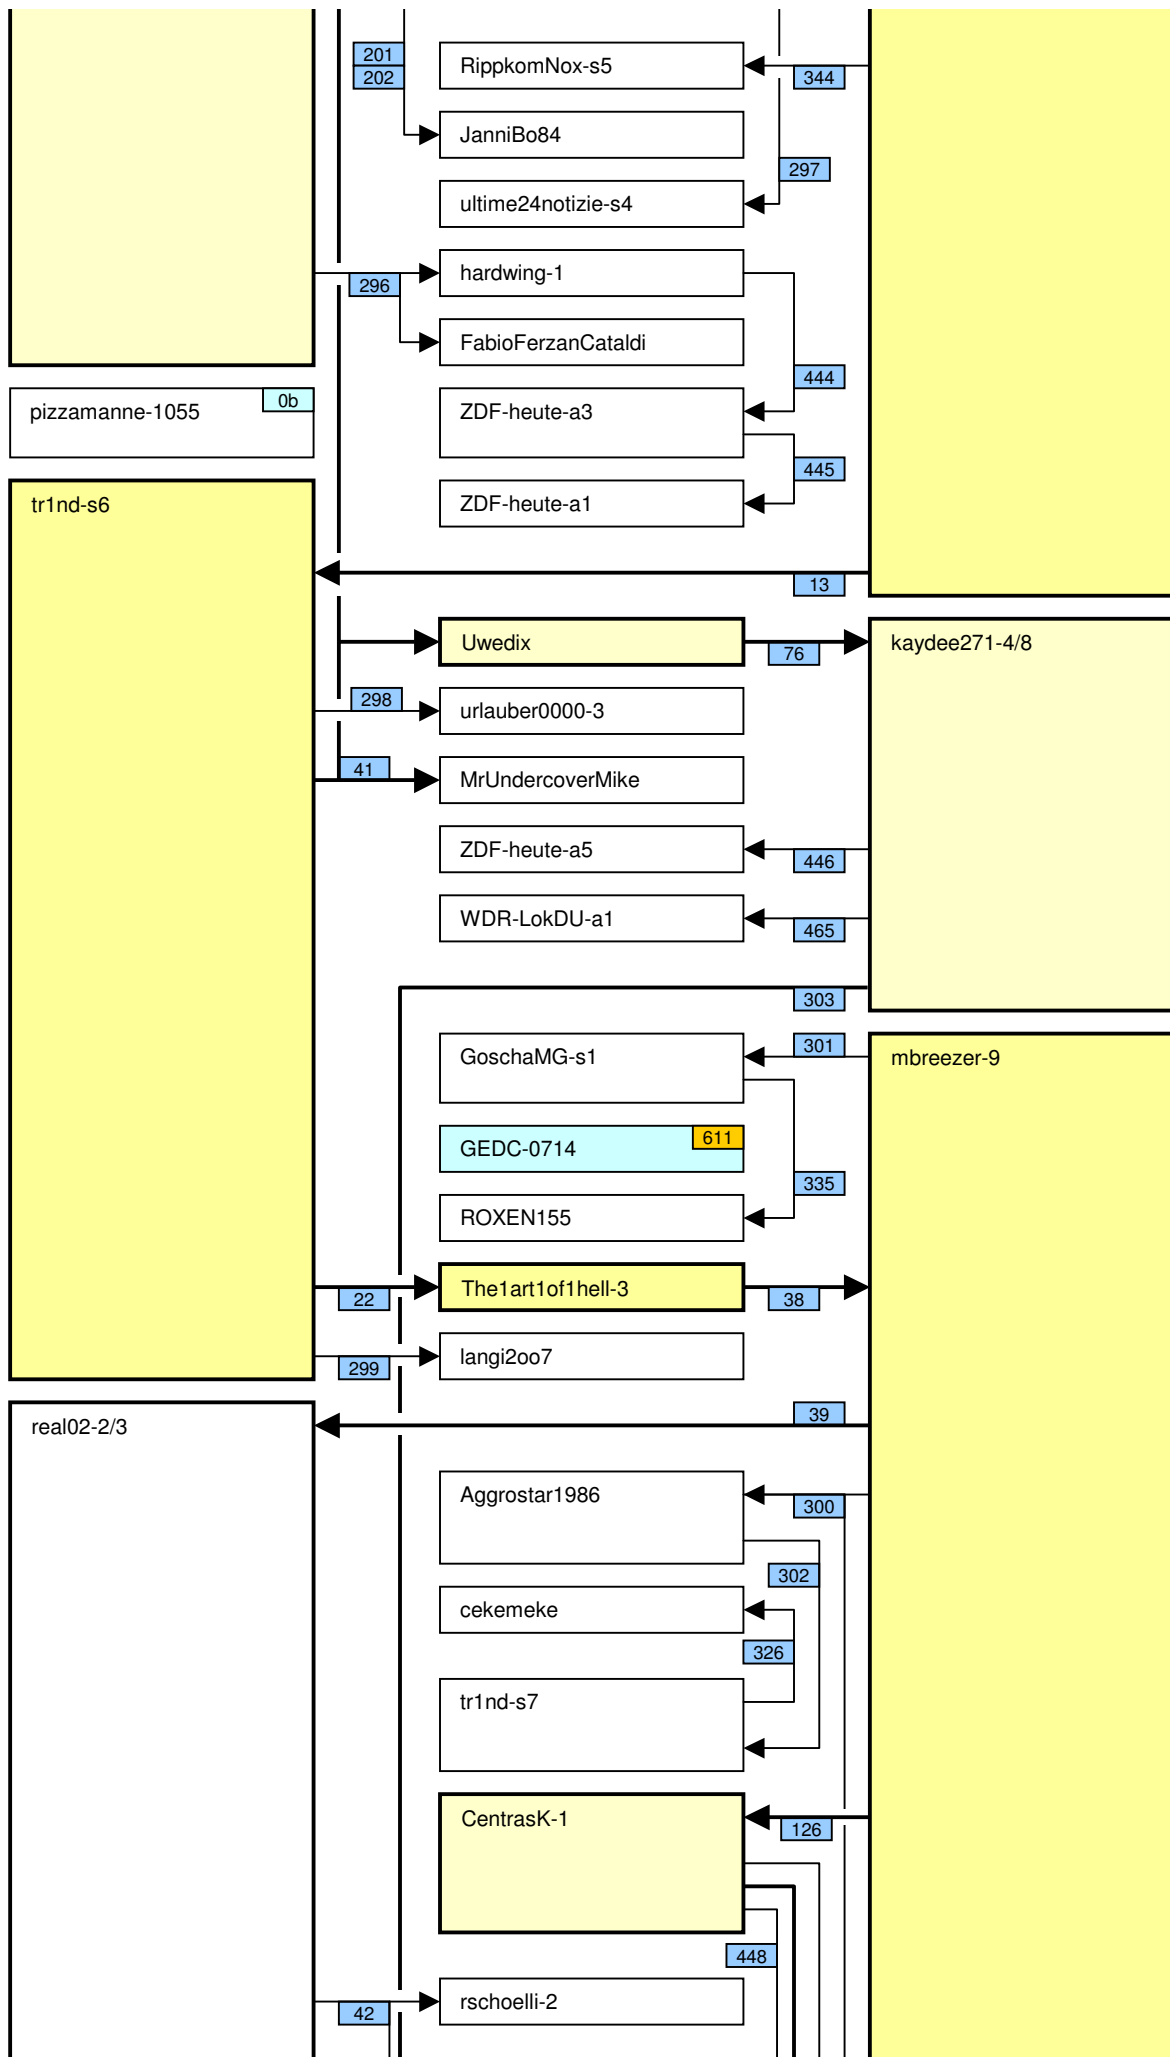

# Verknüpfung der Videos im Zeitstrahl vom loveparade2010doku.wordpress.com

Stand vom 18.02.2012

Diese Übersicht zeigt, mit welchen Synchronisationspunkten (Syncs) die Videos im Zeitstrahl auf <http://loveparade2010doku.wordpress.com/2010/07/31/loveparade-ungluck-videos-verknupfen-zeitstrahl> miteinander verknüpft sind. Die Anordnung entspricht in etwa der zeitlichen Reihenfolge, Vorrang hatte jedoch die möglichst übersichtliche Darstellung der Abhängigkeiten untereinander.

## Legende

Thaido	Uservideo
Ü-Kam16	Überwachungsvideo
The1art1of1hell-3	Uservideo im Verlauf der Hauptachse
The1art1of1hell-3	Uservideo im Verlauf einer alternativen Hauptachse
PITGoesUtube	andere wichtige Uservideos mit vielen oder bedeutenden Abhängigkeiten
GEDC-0714	Uservideos mit eigener Zeitkonsistenz
Hitower78-1	
berndsta-s1	
kdher-445	Foto
	Verknüpfung (Sync) zwischen Videos
	Verknüpfung (Sync) zwischen Videos auf der Hauptachse und anderen wichtigen Videos
	unsichere Verknüpfung
	Synchronisationspunkt von Uservideos mit den Überwachungskameras
	Synchronisationspunkt zwischen Uservideos untereinander
	Synchronisationspunkt aufgrund nachgewiesener Zeitkonsistenz der Videos eines Users
	Synchronisationspunkt aufgrund angenommener Zeitkonsistenz der Videos eines Users
	Synchronisationspunkt aufgrund sonstiger Userangaben
	Synchronisationspunkt aufgrund der EXIF-Zeit von Fotos