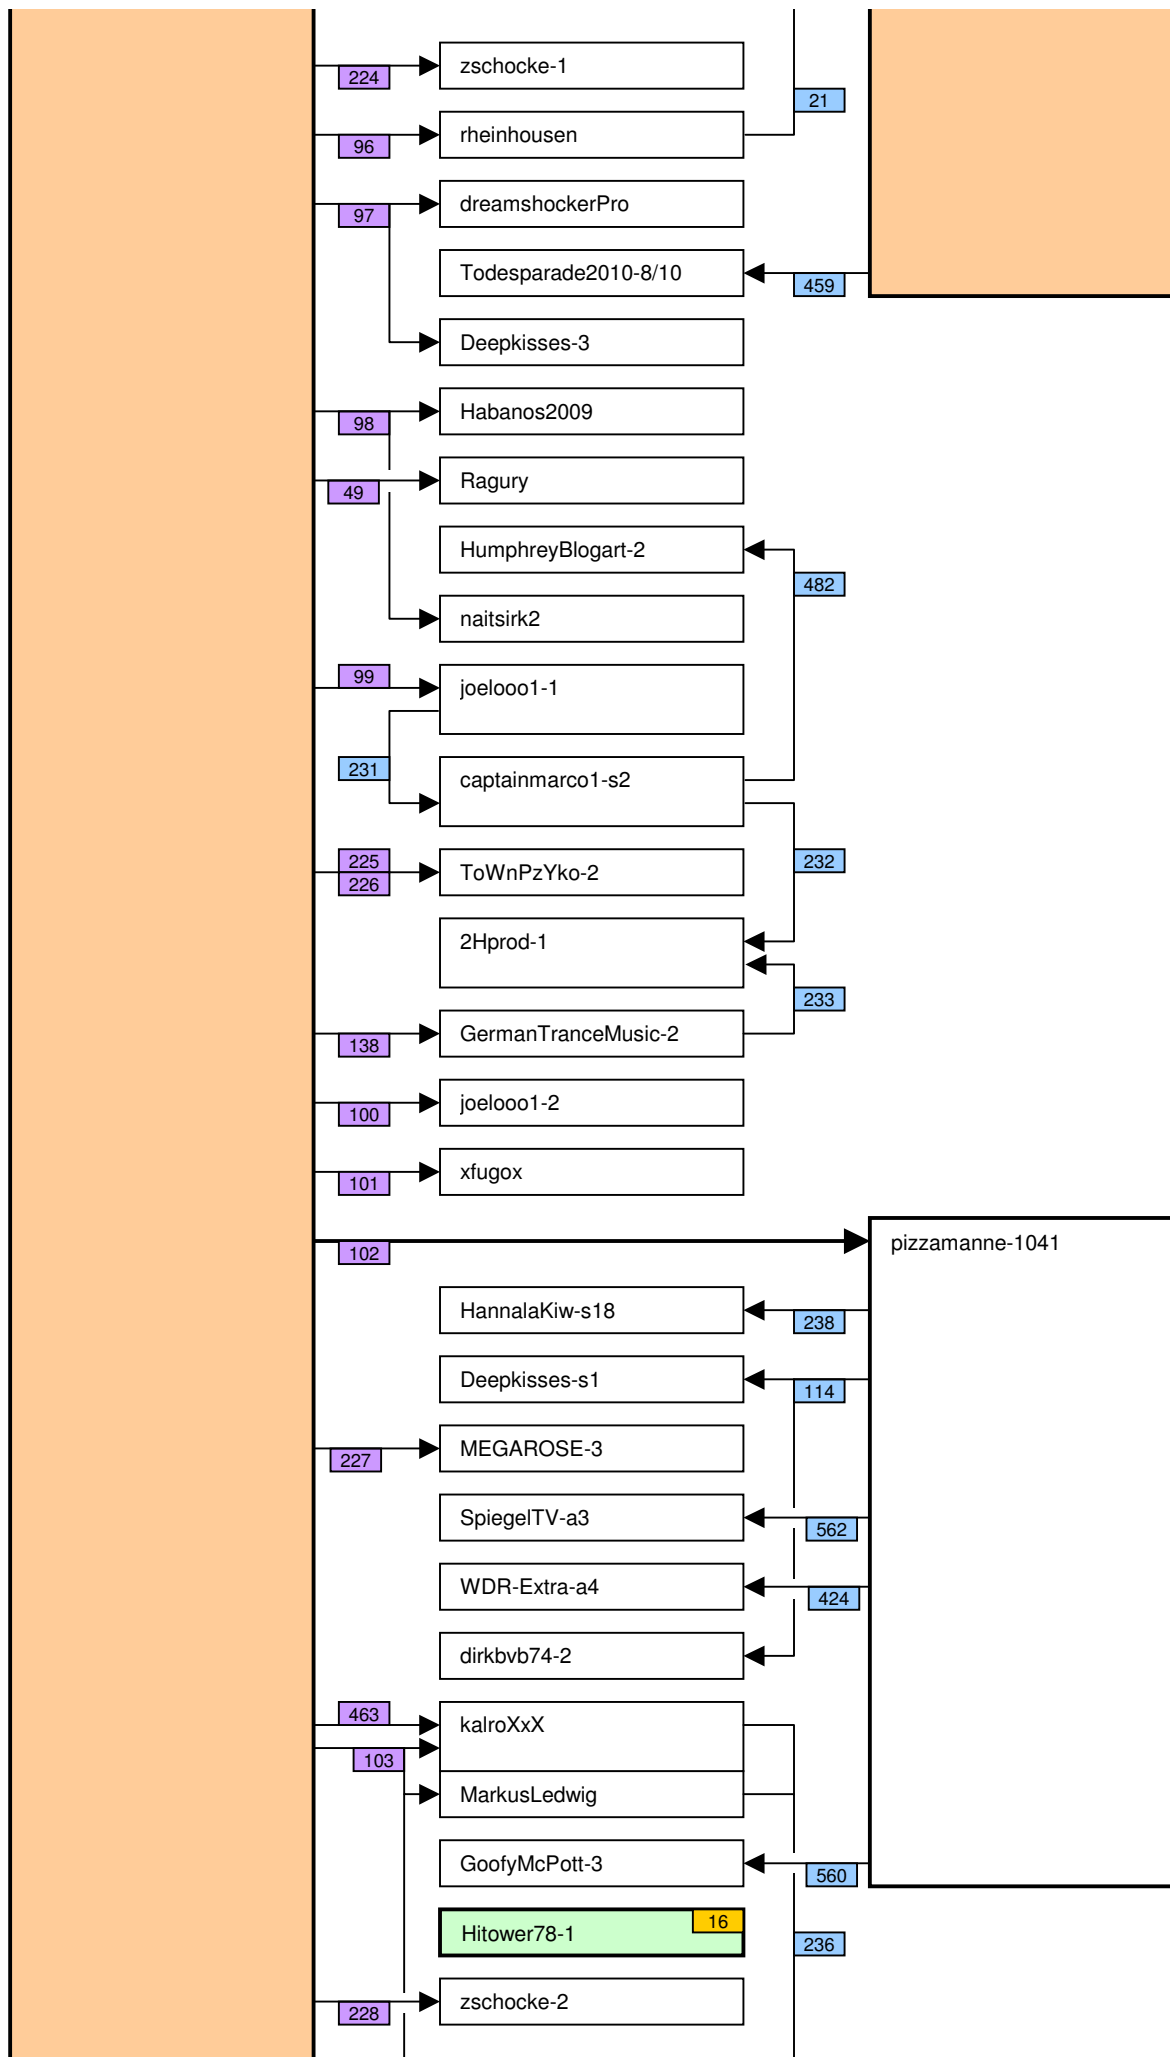

# Verknüpfung der Videos im Zeitstrahl vom loveparade2010doku.wordpress.com

Stand vom 18.02.2012

Diese Übersicht zeigt, mit welchen Synchronisationspunkten (Syncs) die Videos im Zeitstrahl auf <http://loveparade2010doku.wordpress.com/2010/07/31/loveparade-ungluck-videos-verknupfen-zeitstrahl> miteinander verknüpft sind. Die Anordnung entspricht in etwa der zeitlichen Reihenfolge, Vorrang hatte jedoch die möglichst übersichtliche Darstellung der Abhängigkeiten untereinander.

## Legende

Thaido	Uservideo
Ü-Kam16	Überwachungsvideo
The1art1of1hell-3	Uservideo im Verlauf der Hauptachse
The1art1of1hell-3	Uservideo im Verlauf einer alternativen Hauptachse
PITGoesUtube	andere wichtige Uservideos mit vielen oder bedeutenden Abhängigkeiten
GEDC-0714	Uservideos mit eigener Zeitkonsistenz
Hitower78-1	
berndsta-s1	
kdher-445	Foto
	Verknüpfung (Sync) zwischen Videos
	Verknüpfung (Sync) zwischen Videos auf der Hauptachse und anderen wichtigen Videos
	unsichere Verknüpfung
	Synchronisationspunkt von Uservideos mit den Überwachungskameras
	Synchronisationspunkt zwischen Uservideos untereinander
	Synchronisationspunkt aufgrund nachgewiesener Zeitkonsistenz der Videos eines Users
	Synchronisationspunkt aufgrund angenommener Zeitkonsistenz der Videos eines Users
	Synchronisationspunkt aufgrund sonstiger Userangaben
	Synchronisationspunkt aufgrund der EXIF-Zeit von Fotos