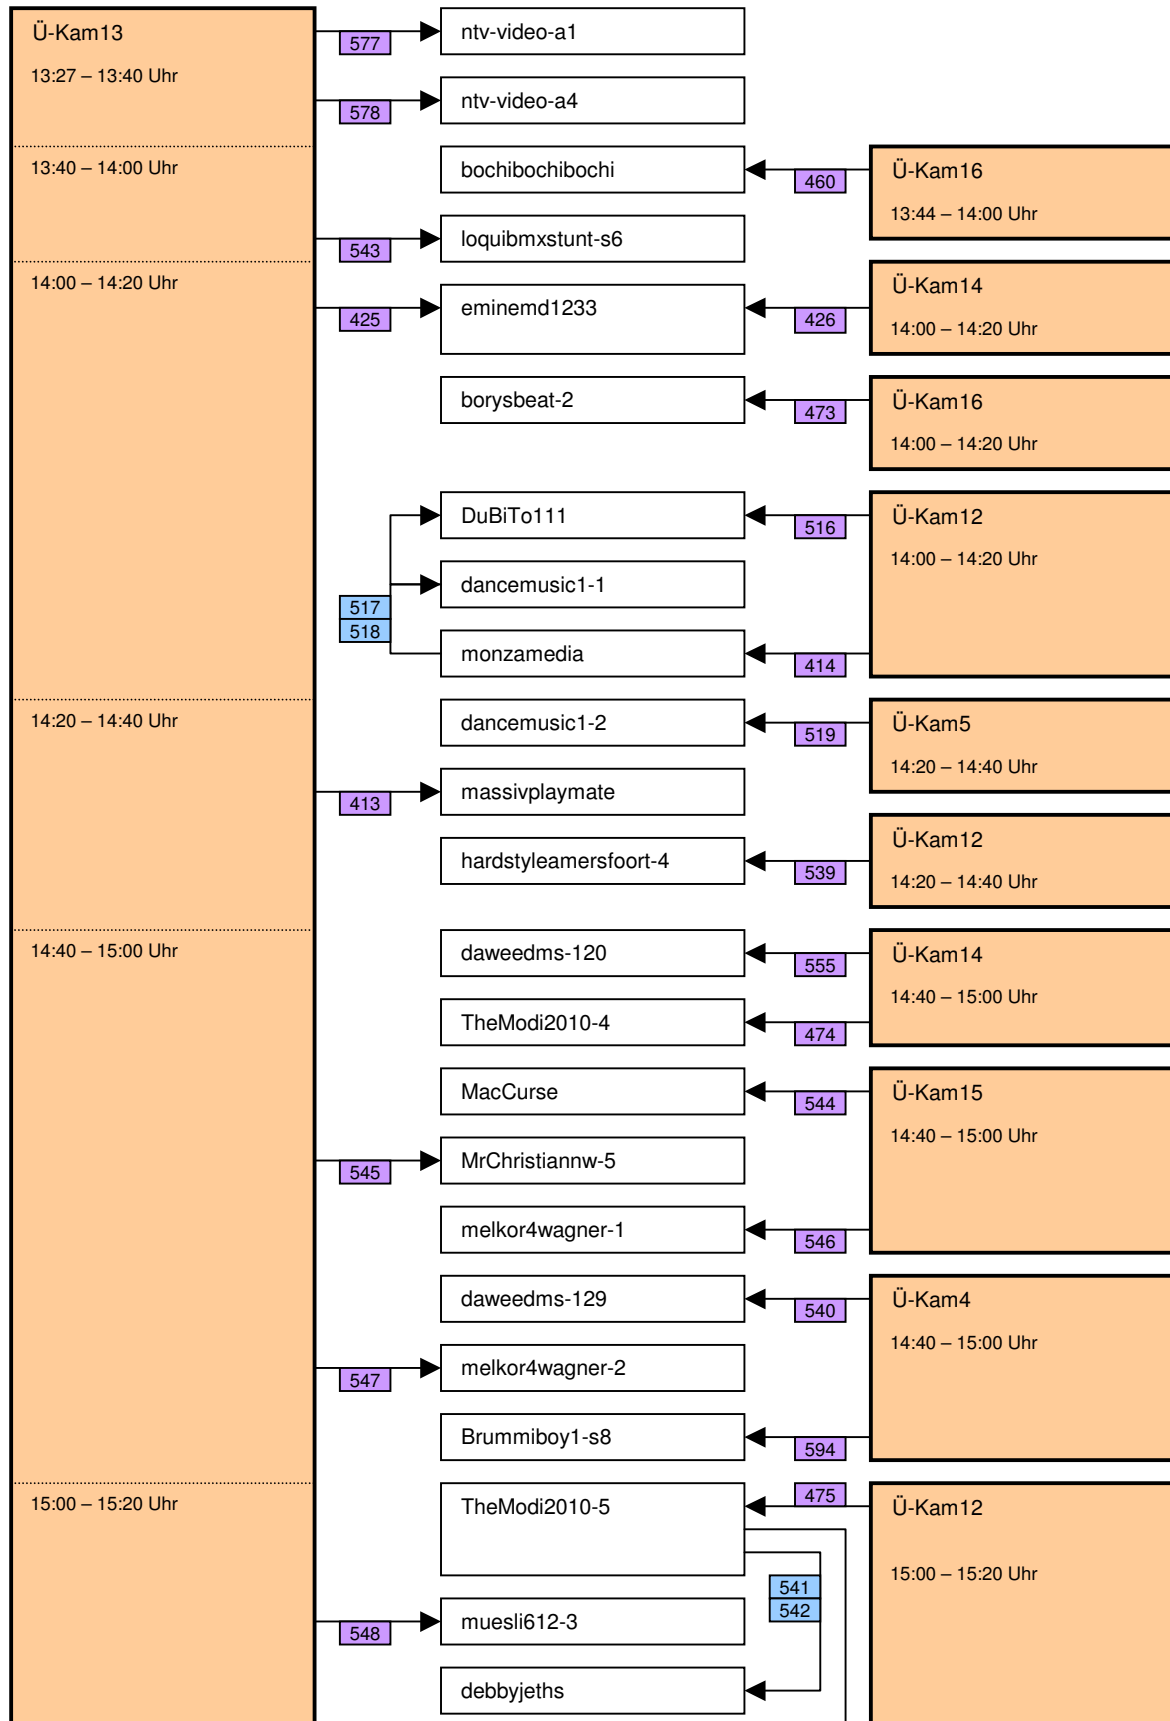

# Verknüpfung der Videos im Zeitstrahl vom loveparade2010doku.wordpress.com

Stand vom 18.02.2012

Diese Übersicht zeigt, mit welchen Synchronisationspunkten (Syncs) die Videos im Zeitstrahl auf <http://loveparade2010doku.wordpress.com/2010/07/31/loveparade-ungluck-videos-verknupfen-zeitstrahl> miteinander verknüpft sind. Die Anordnung entspricht in etwa der zeitlichen Reihenfolge, Vorrang hatte jedoch die möglichst übersichtliche Darstellung der Abhängigkeiten untereinander.

## Legende

Thaido	Uservideo
Ü-Kam16	Überwachungsvideo
The1art1of1hell-3	Uservideo im Verlauf der Hauptachse
The1art1of1hell-3	Uservideo im Verlauf einer alternativen Hauptachse
PITGoesUtube	andere wichtige Uservideos mit vielen oder bedeutenden Abhängigkeiten
GEDC-0714	Uservideos mit eigener Zeitkonsistenz
Hitower78-1	
berndsta-s1	
kdher-445	Foto
	Verknüpfung (Sync) zwischen Videos
	Verknüpfung (Sync) zwischen Videos auf der Hauptachse und anderen wichtigen Videos
	unsichere Verknüpfung
	Synchronisationspunkt von Uservideos mit den Überwachungskameras
	Synchronisationspunkt zwischen Uservideos untereinander
	Synchronisationspunkt aufgrund nachgewiesener Zeitkonsistenz der Videos eines Users
	Synchronisationspunkt aufgrund angenommener Zeitkonsistenz der Videos eines Users
	Synchronisationspunkt aufgrund sonstiger Userangaben
	Synchronisationspunkt aufgrund der EXIF-Zeit von Fotos