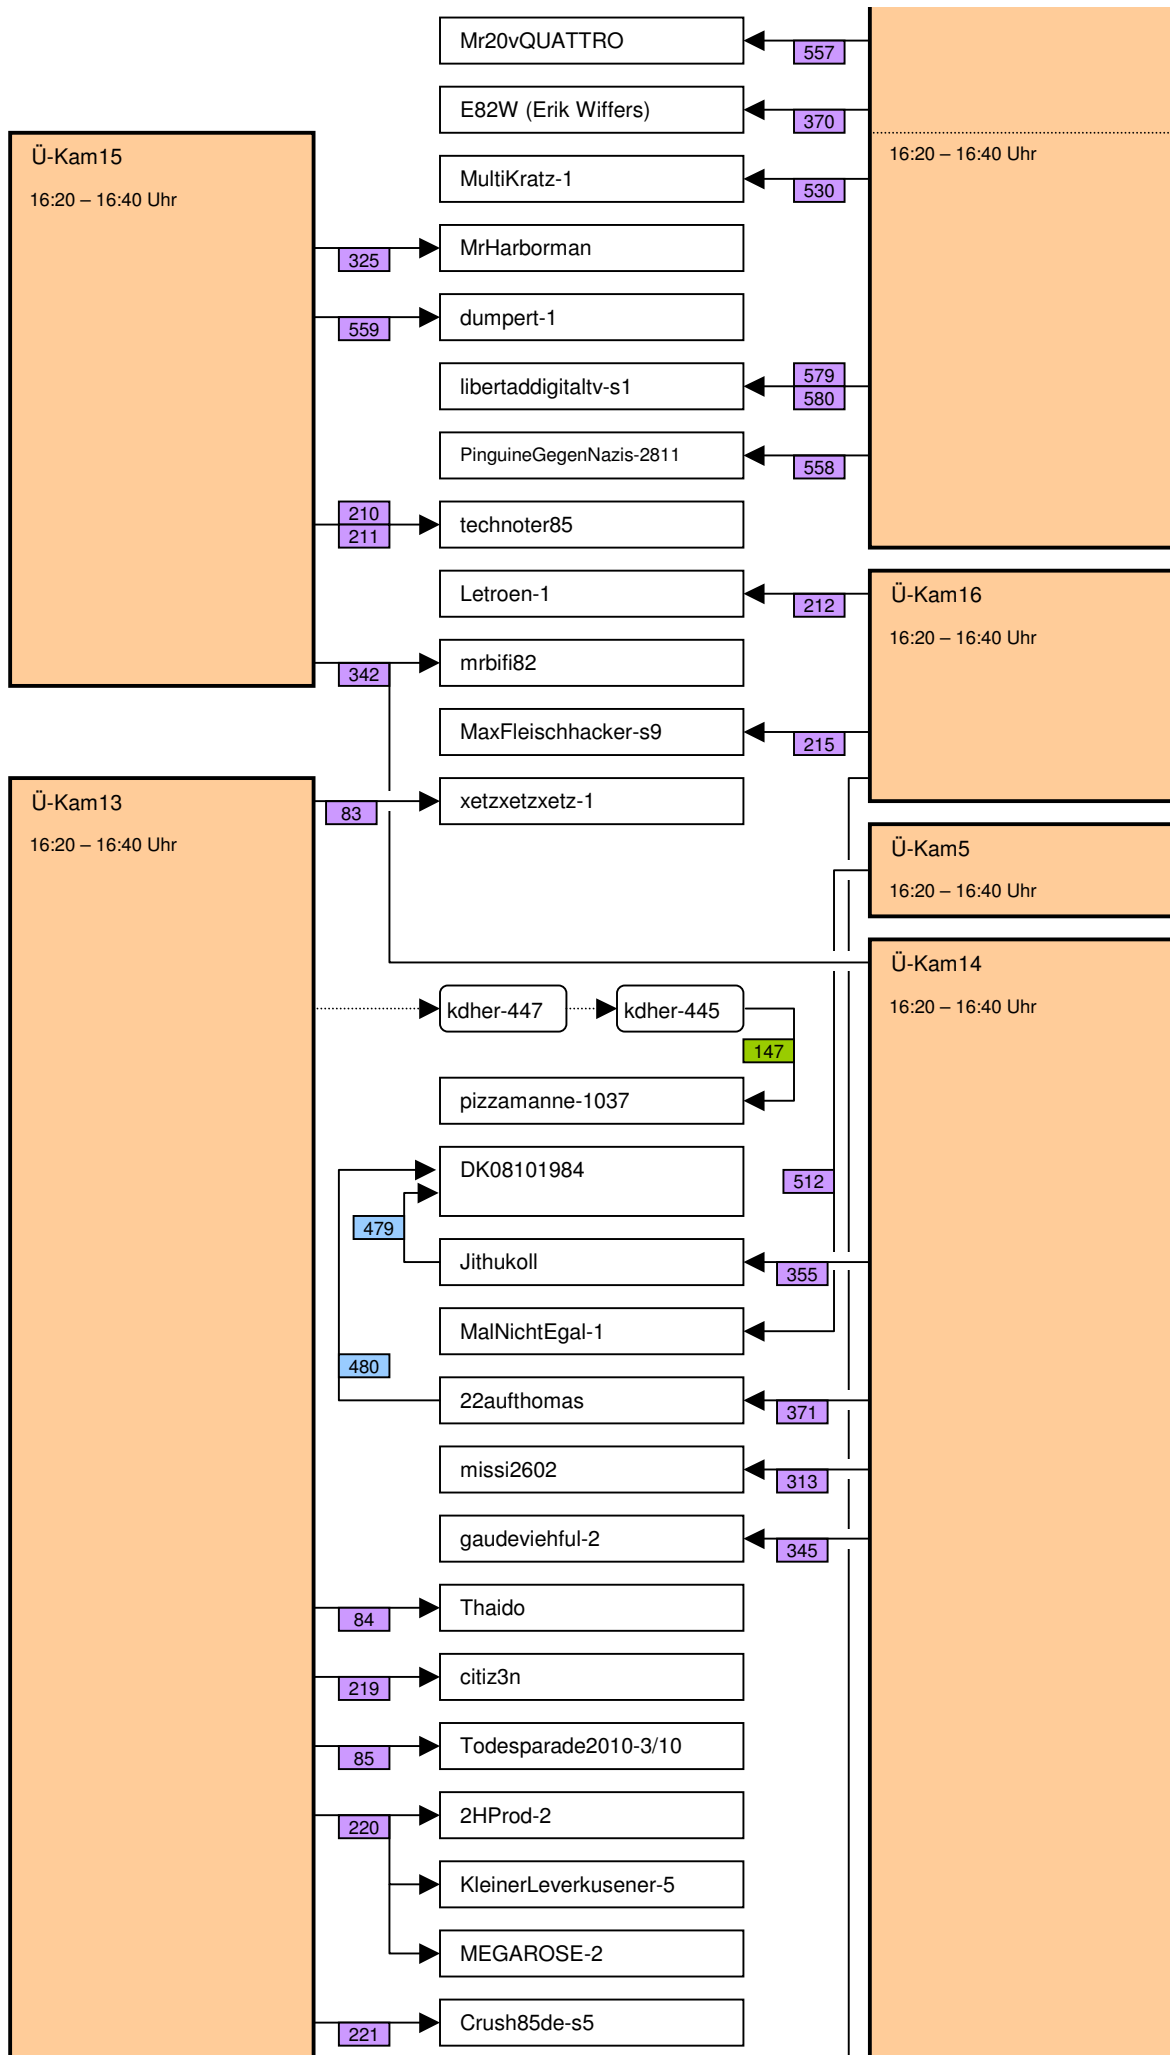

# Verknüpfung der Videos im Zeitstrahl vom loveparade2010doku.wordpress.com

Stand vom 18.02.2012

Diese Übersicht zeigt, mit welchen Synchronisationspunkten (Syncs) die Videos im Zeitstrahl auf <http://loveparade2010doku.wordpress.com/2010/07/31/loveparade-ungluck-videos-verknupfen-zeitstrahl> miteinander verknüpft sind. Die Anordnung entspricht in etwa der zeitlichen Reihenfolge, Vorrang hatte jedoch die möglichst übersichtliche Darstellung der Abhängigkeiten untereinander.

## Legende

Thaido	Uservideo
Ü-Kam16	Überwachungsvideo
The1art1of1hell-3	Uservideo im Verlauf der Hauptachse
The1art1of1hell-3	Uservideo im Verlauf einer alternativen Hauptachse
PITGoesUtube	andere wichtige Uservideos mit vielen oder bedeutenden Abhängigkeiten
GEDC-0714	Uservideos mit eigener Zeitkonsistenz
Hitower78-1	
berndsta-s1	
kdher-445	Foto
	Verknüpfung (Sync) zwischen Videos
	Verknüpfung (Sync) zwischen Videos auf der Hauptachse und anderen wichtigen Videos
	unsichere Verknüpfung
	Synchronisationspunkt von Uservideos mit den Überwachungskameras
	Synchronisationspunkt zwischen Uservideos untereinander
	Synchronisationspunkt aufgrund nachgewiesener Zeitkonsistenz der Videos eines Users
	Synchronisationspunkt aufgrund angenommener Zeitkonsistenz der Videos eines Users
	Synchronisationspunkt aufgrund sonstiger Userangaben
	Synchronisationspunkt aufgrund der EXIF-Zeit von Fotos