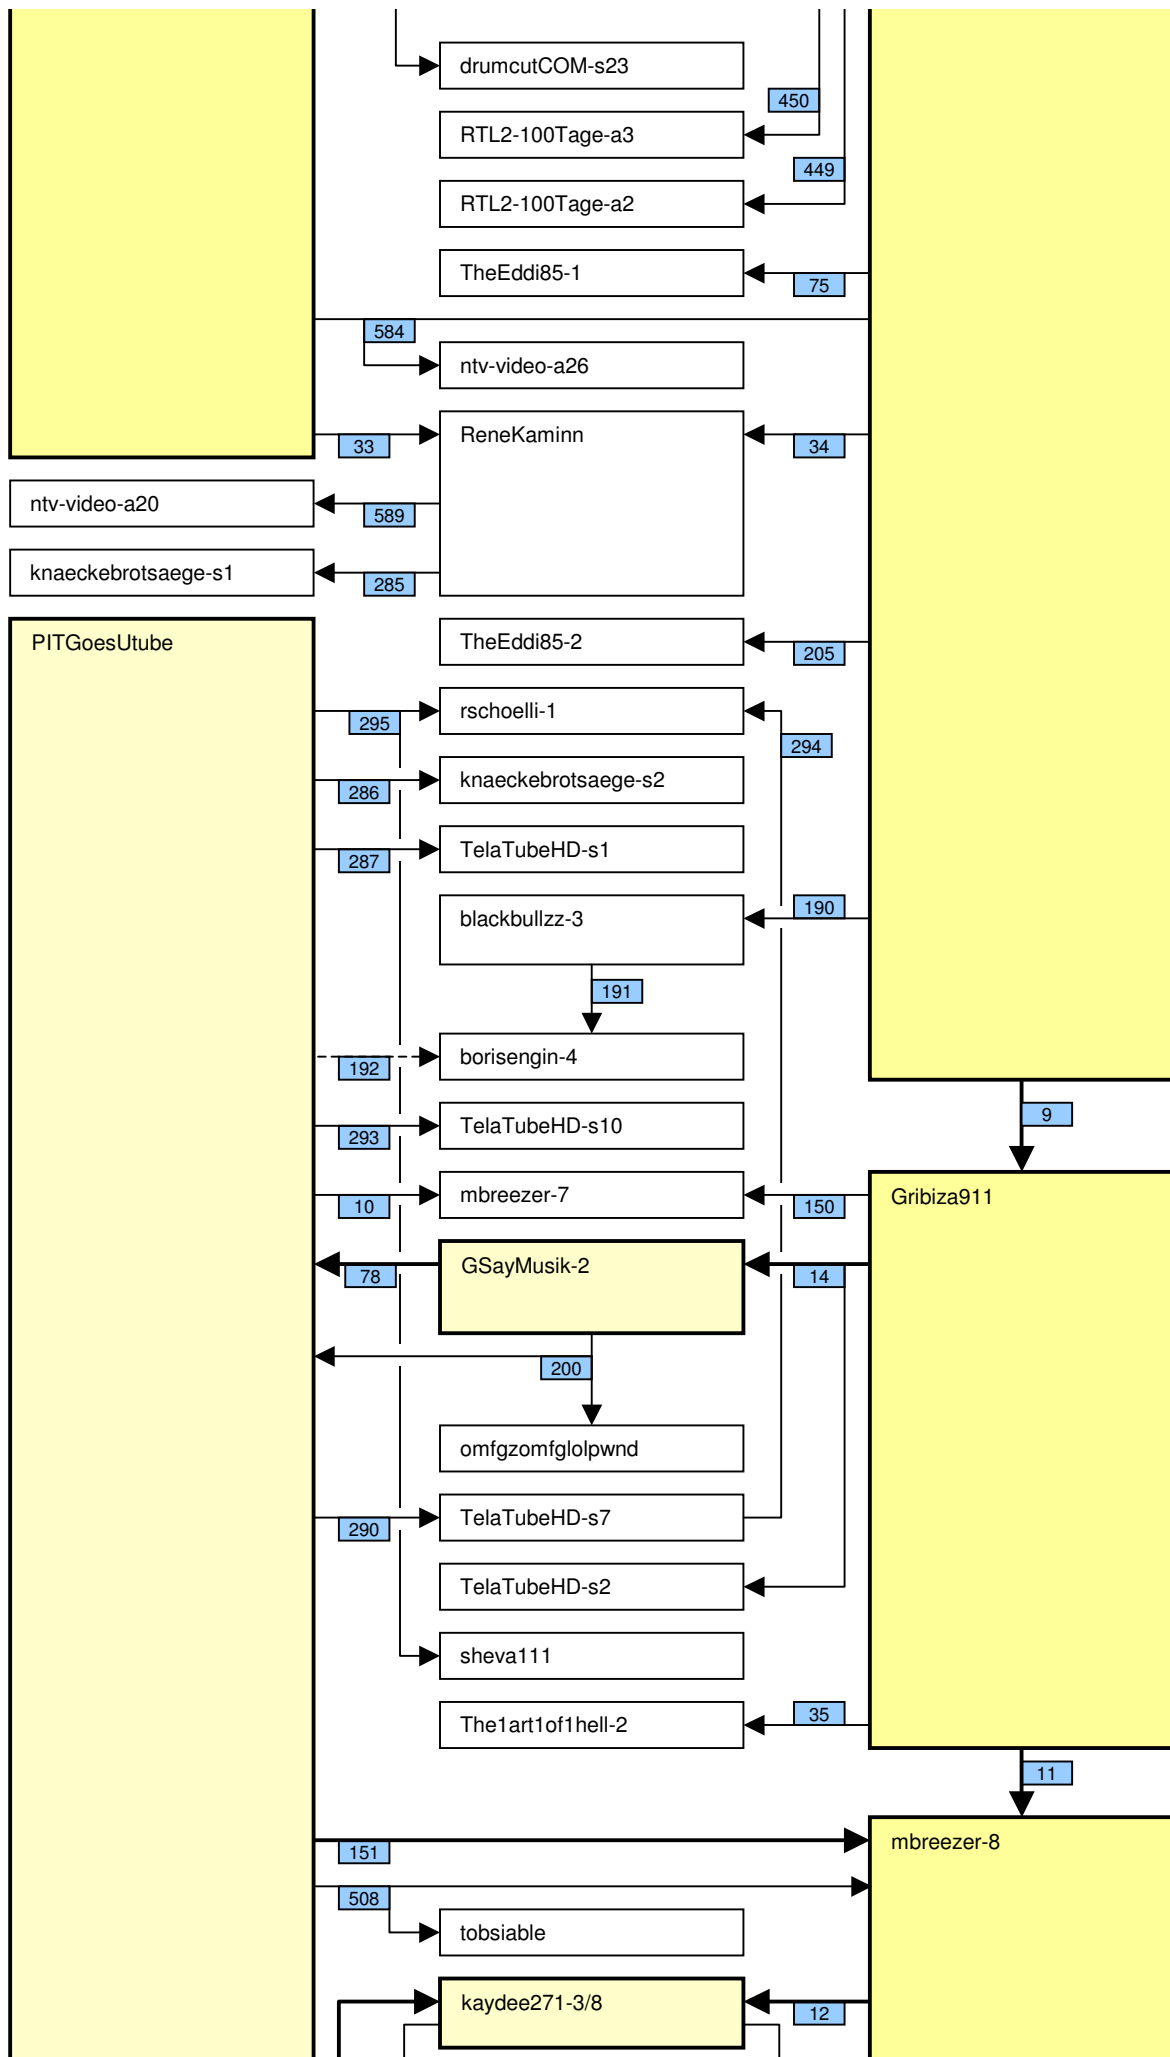

# Verknüpfung der Videos im Zeitstrahl vom loveparade2010doku.wordpress.com

Stand vom 18.02.2012

Diese Übersicht zeigt, mit welchen Synchronisationspunkten (Syncs) die Videos im Zeitstrahl auf <http://loveparade2010doku.wordpress.com/2010/07/31/loveparade-ungluck-videos-verknupfen-zeitstrahl> miteinander verknüpft sind. Die Anordnung entspricht in etwa der zeitlichen Reihenfolge, Vorrang hatte jedoch die möglichst übersichtliche Darstellung der Abhängigkeiten untereinander.

## Legende

Thaido	Uservideo
Ü-Kam16	Überwachungsvideo
The1art1of1hell-3	Uservideo im Verlauf der Hauptachse
The1art1of1hell-3	Uservideo im Verlauf einer alternativen Hauptachse
PITGoesUtube	andere wichtige Uservideos mit vielen oder bedeutenden Abhängigkeiten
GEDC-0714	Uservideos mit eigener Zeitkonsistenz
Hitower78-1	
berndsta-s1	
kdher-445	Foto
	Verknüpfung (Sync) zwischen Videos
	Verknüpfung (Sync) zwischen Videos auf der Hauptachse und anderen wichtigen Videos
	unsichere Verknüpfung
	Synchronisationspunkt von Uservideos mit den Überwachungskameras
	Synchronisationspunkt zwischen Uservideos untereinander
	Synchronisationspunkt aufgrund nachgewiesener Zeitkonsistenz der Videos eines Users
	Synchronisationspunkt aufgrund angenommener Zeitkonsistenz der Videos eines Users
	Synchronisationspunkt aufgrund sonstiger Userangaben
	Synchronisationspunkt aufgrund der EXIF-Zeit von Fotos