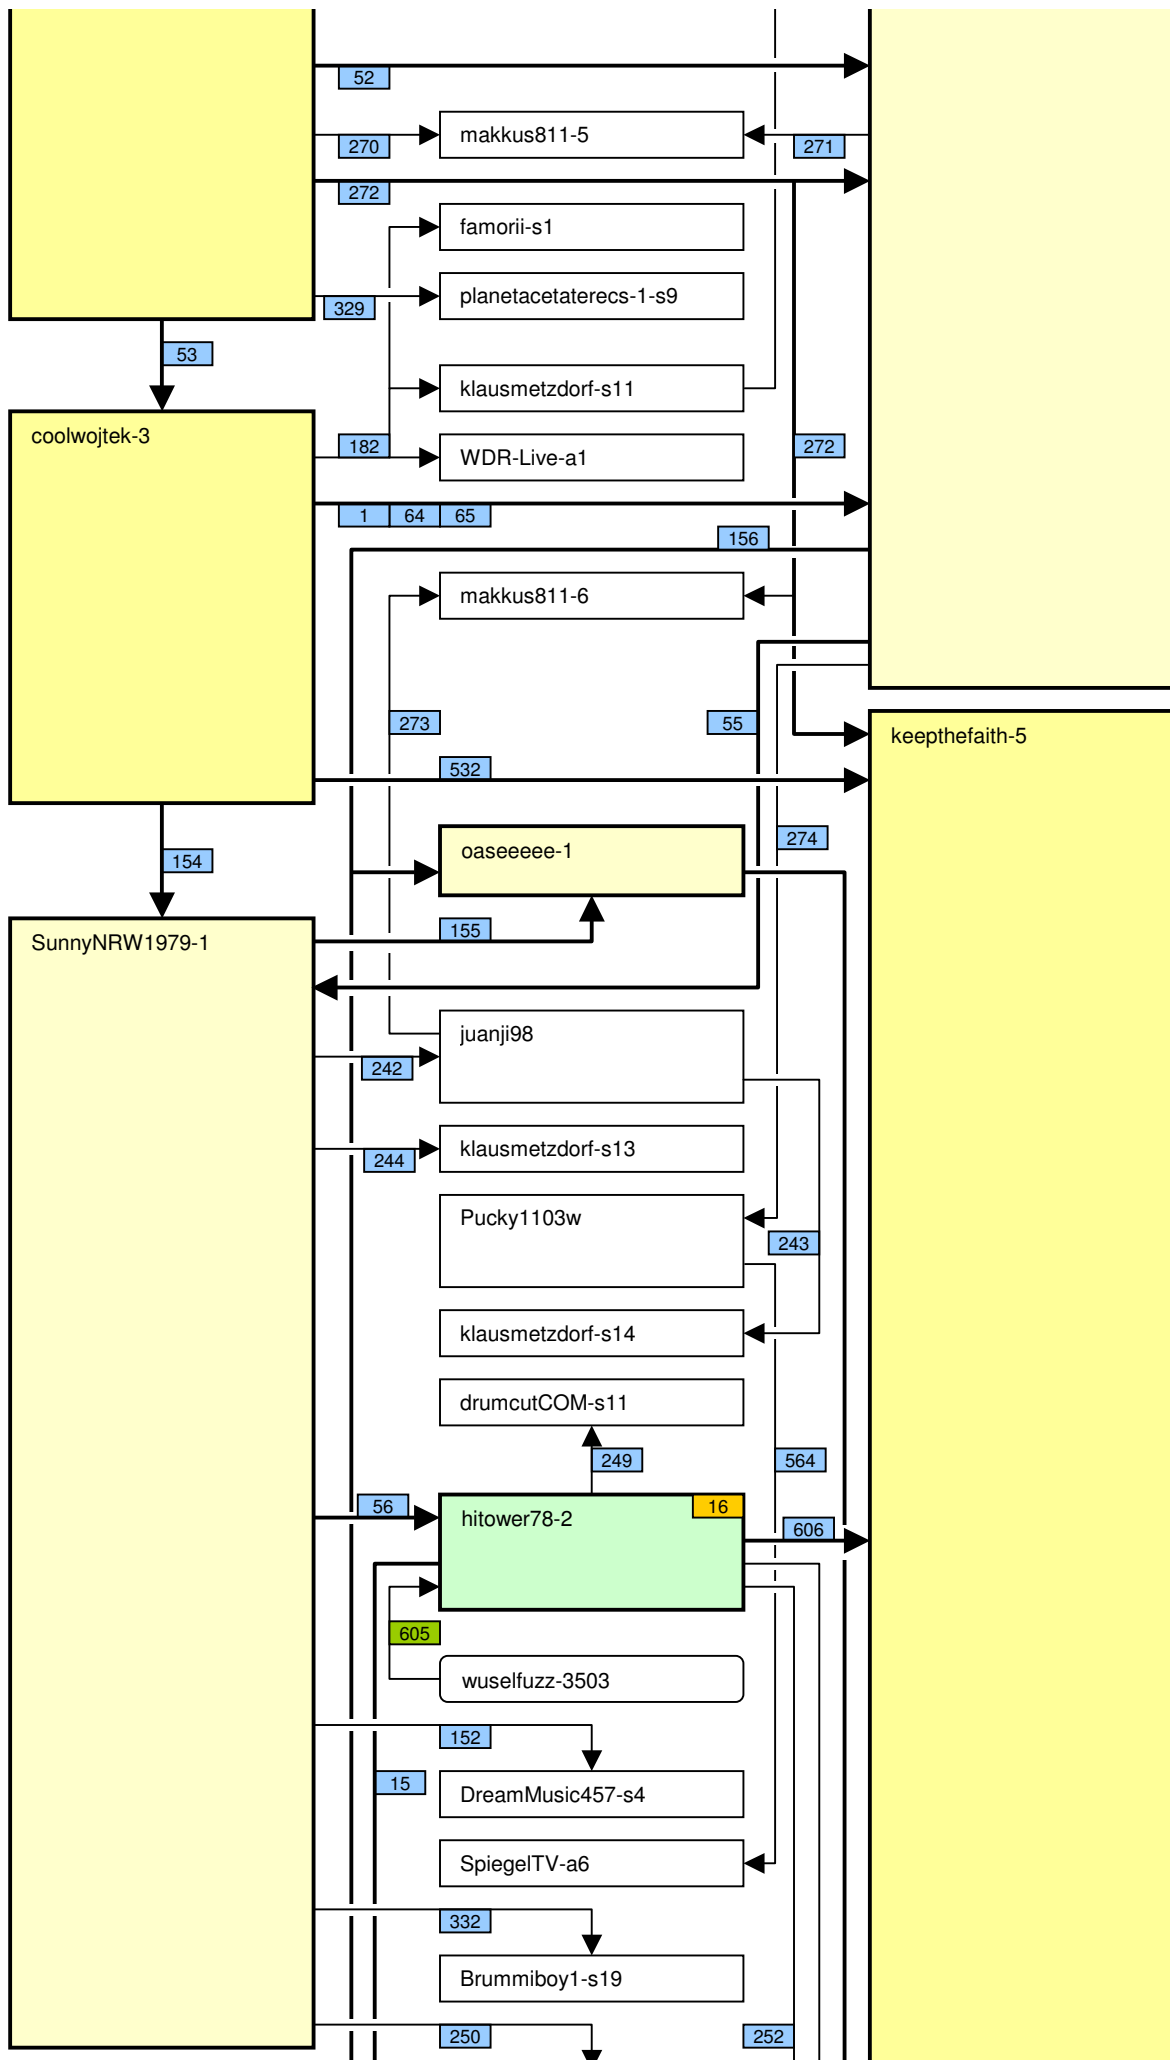

# Verknüpfung der Videos im Zeitstrahl vom loveparade2010doku.wordpress.com

Stand vom 18.02.2012

Diese Übersicht zeigt, mit welchen Synchronisationspunkten (Syncs) die Videos im Zeitstrahl auf <http://loveparade2010doku.wordpress.com/2010/07/31/loveparade-ungluck-videos-verknupfen-zeitstrahl> miteinander verknüpft sind. Die Anordnung entspricht in etwa der zeitlichen Reihenfolge, Vorrang hatte jedoch die möglichst übersichtliche Darstellung der Abhängigkeiten untereinander.

## Legende

Thaido	Uservideo
Ü-Kam16	Überwachungsvideo
The1art1of1hell-3	Uservideo im Verlauf der Hauptachse
The1art1of1hell-3	Uservideo im Verlauf einer alternativen Hauptachse
PITGoesUtube	andere wichtige Uservideos mit vielen oder bedeutenden Abhängigkeiten
GEDC-0714	Uservideos mit eigener Zeitkonsistenz
Hitower78-1	
berndsta-s1	
kdher-445	Foto
	Verknüpfung (Sync) zwischen Videos
	Verknüpfung (Sync) zwischen Videos auf der Hauptachse und anderen wichtigen Videos
	unsichere Verknüpfung
	Synchronisationspunkt von Uservideos mit den Überwachungskameras
	Synchronisationspunkt zwischen Uservideos untereinander
	Synchronisationspunkt aufgrund nachgewiesener Zeitkonsistenz der Videos eines Users
	Synchronisationspunkt aufgrund angenommener Zeitkonsistenz der Videos eines Users
	Synchronisationspunkt aufgrund sonstiger Userangaben
	Synchronisationspunkt aufgrund der EXIF-Zeit von Fotos