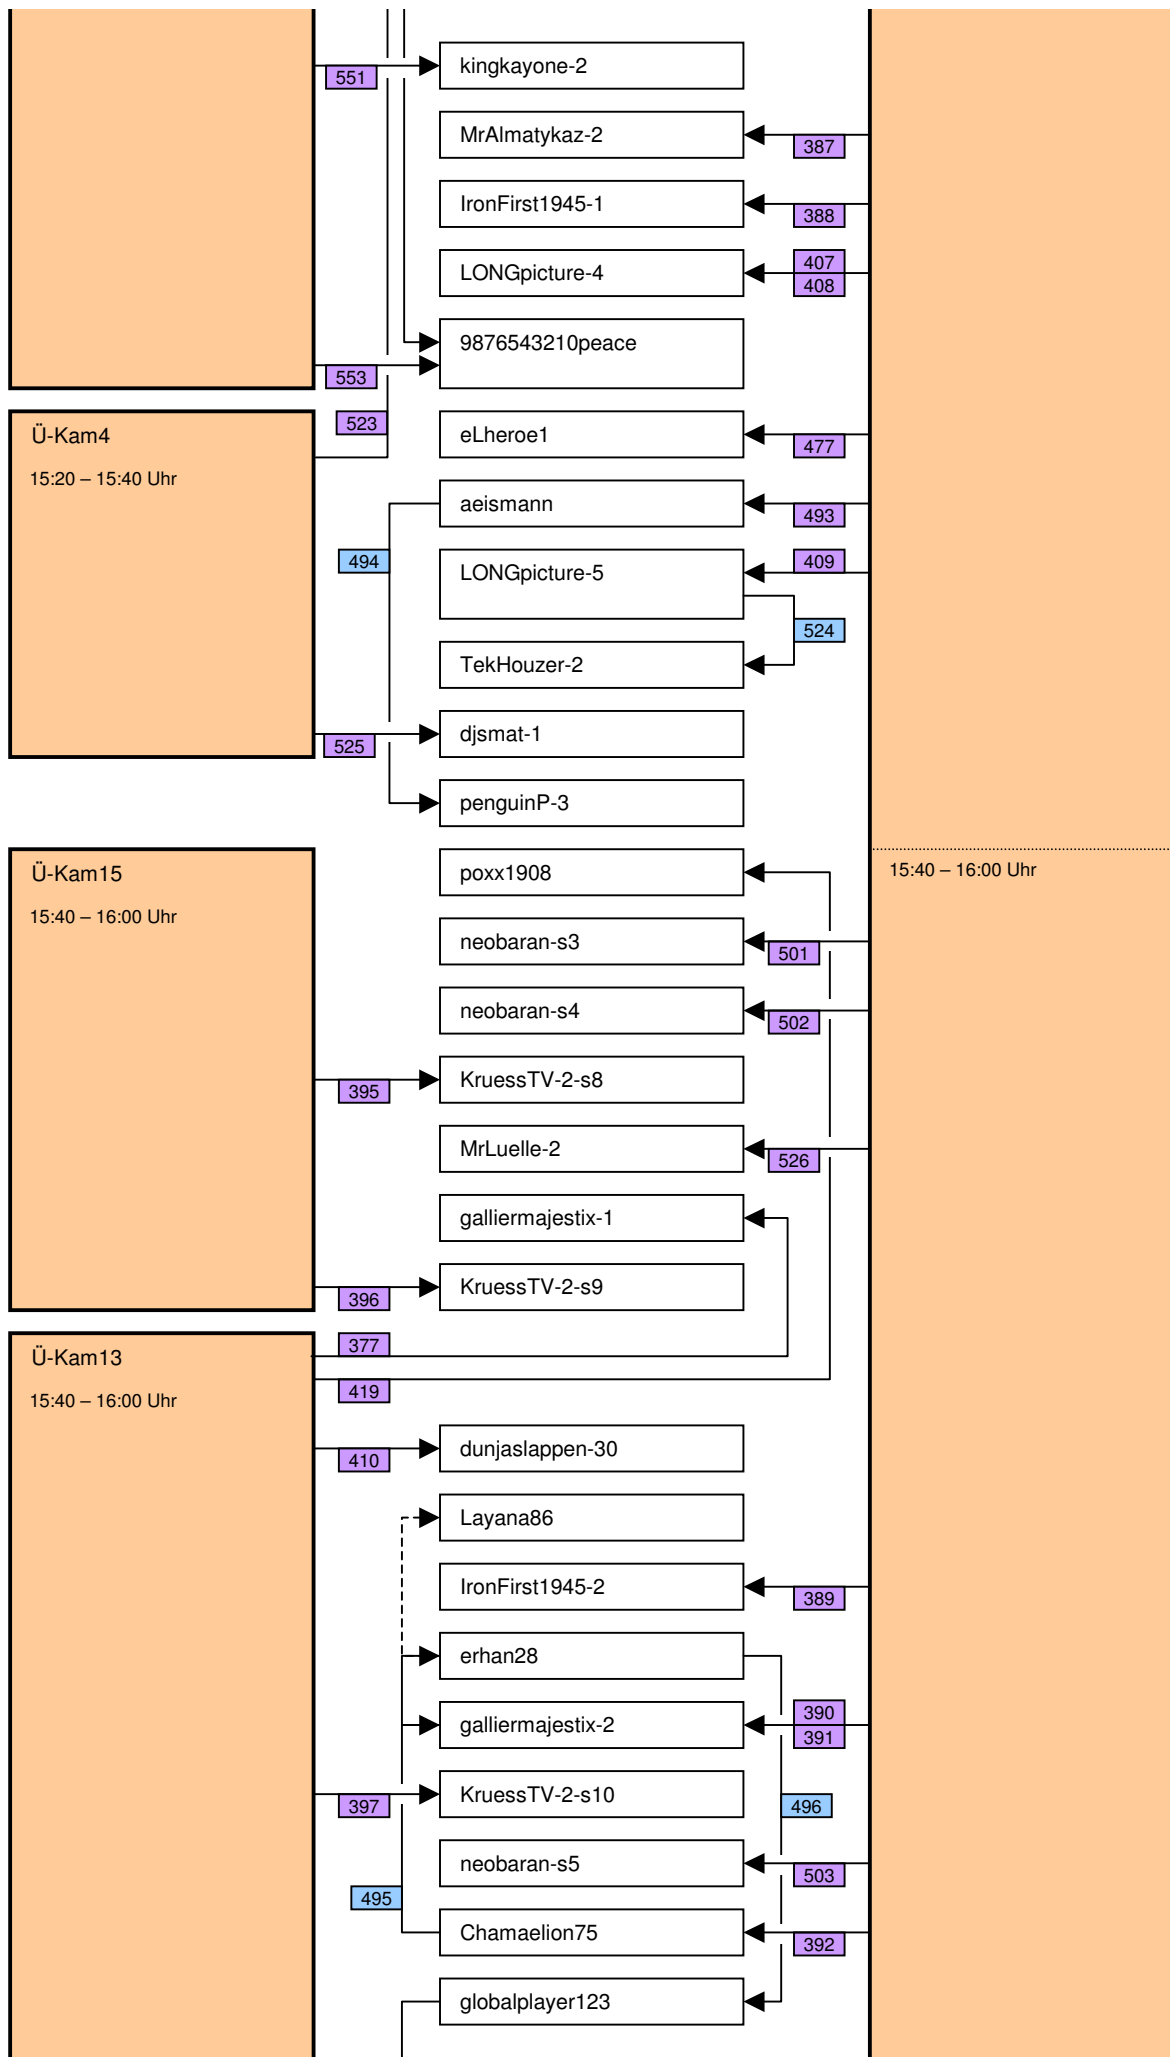

# Verknüpfung der Videos im Zeitstrahl vom loveparade2010doku.wordpress.com

Stand vom 18.02.2012

Diese Übersicht zeigt, mit welchen Synchronisationspunkten (Syncs) die Videos im Zeitstrahl auf <http://loveparade2010doku.wordpress.com/2010/07/31/loveparade-ungluck-videos-verknupfen-zeitstrahl> miteinander verknüpft sind. Die Anordnung entspricht in etwa der zeitlichen Reihenfolge, Vorrang hatte jedoch die möglichst übersichtliche Darstellung der Abhängigkeiten untereinander.

## Legende

Thaido	Uservideo
Ü-Kam16	Überwachungsvideo
The1art1of1hell-3	Uservideo im Verlauf der Hauptachse
The1art1of1hell-3	Uservideo im Verlauf einer alternativen Hauptachse
PITGoesUtube	andere wichtige Uservideos mit vielen oder bedeutenden Abhängigkeiten
GEDC-0714	Uservideos mit eigener Zeitkonsistenz
Hitower78-1	
berndsta-s1	
kdher-445	Foto
	Verknüpfung (Sync) zwischen Videos
	Verknüpfung (Sync) zwischen Videos auf der Hauptachse und anderen wichtigen Videos
	unsichere Verknüpfung
	Synchronisationspunkt von Uservideos mit den Überwachungskameras
	Synchronisationspunkt zwischen Uservideos untereinander
	Synchronisationspunkt aufgrund nachgewiesener Zeitkonsistenz der Videos eines Users
	Synchronisationspunkt aufgrund angenommener Zeitkonsistenz der Videos eines Users
	Synchronisationspunkt aufgrund sonstiger Userangaben
	Synchronisationspunkt aufgrund der EXIF-Zeit von Fotos