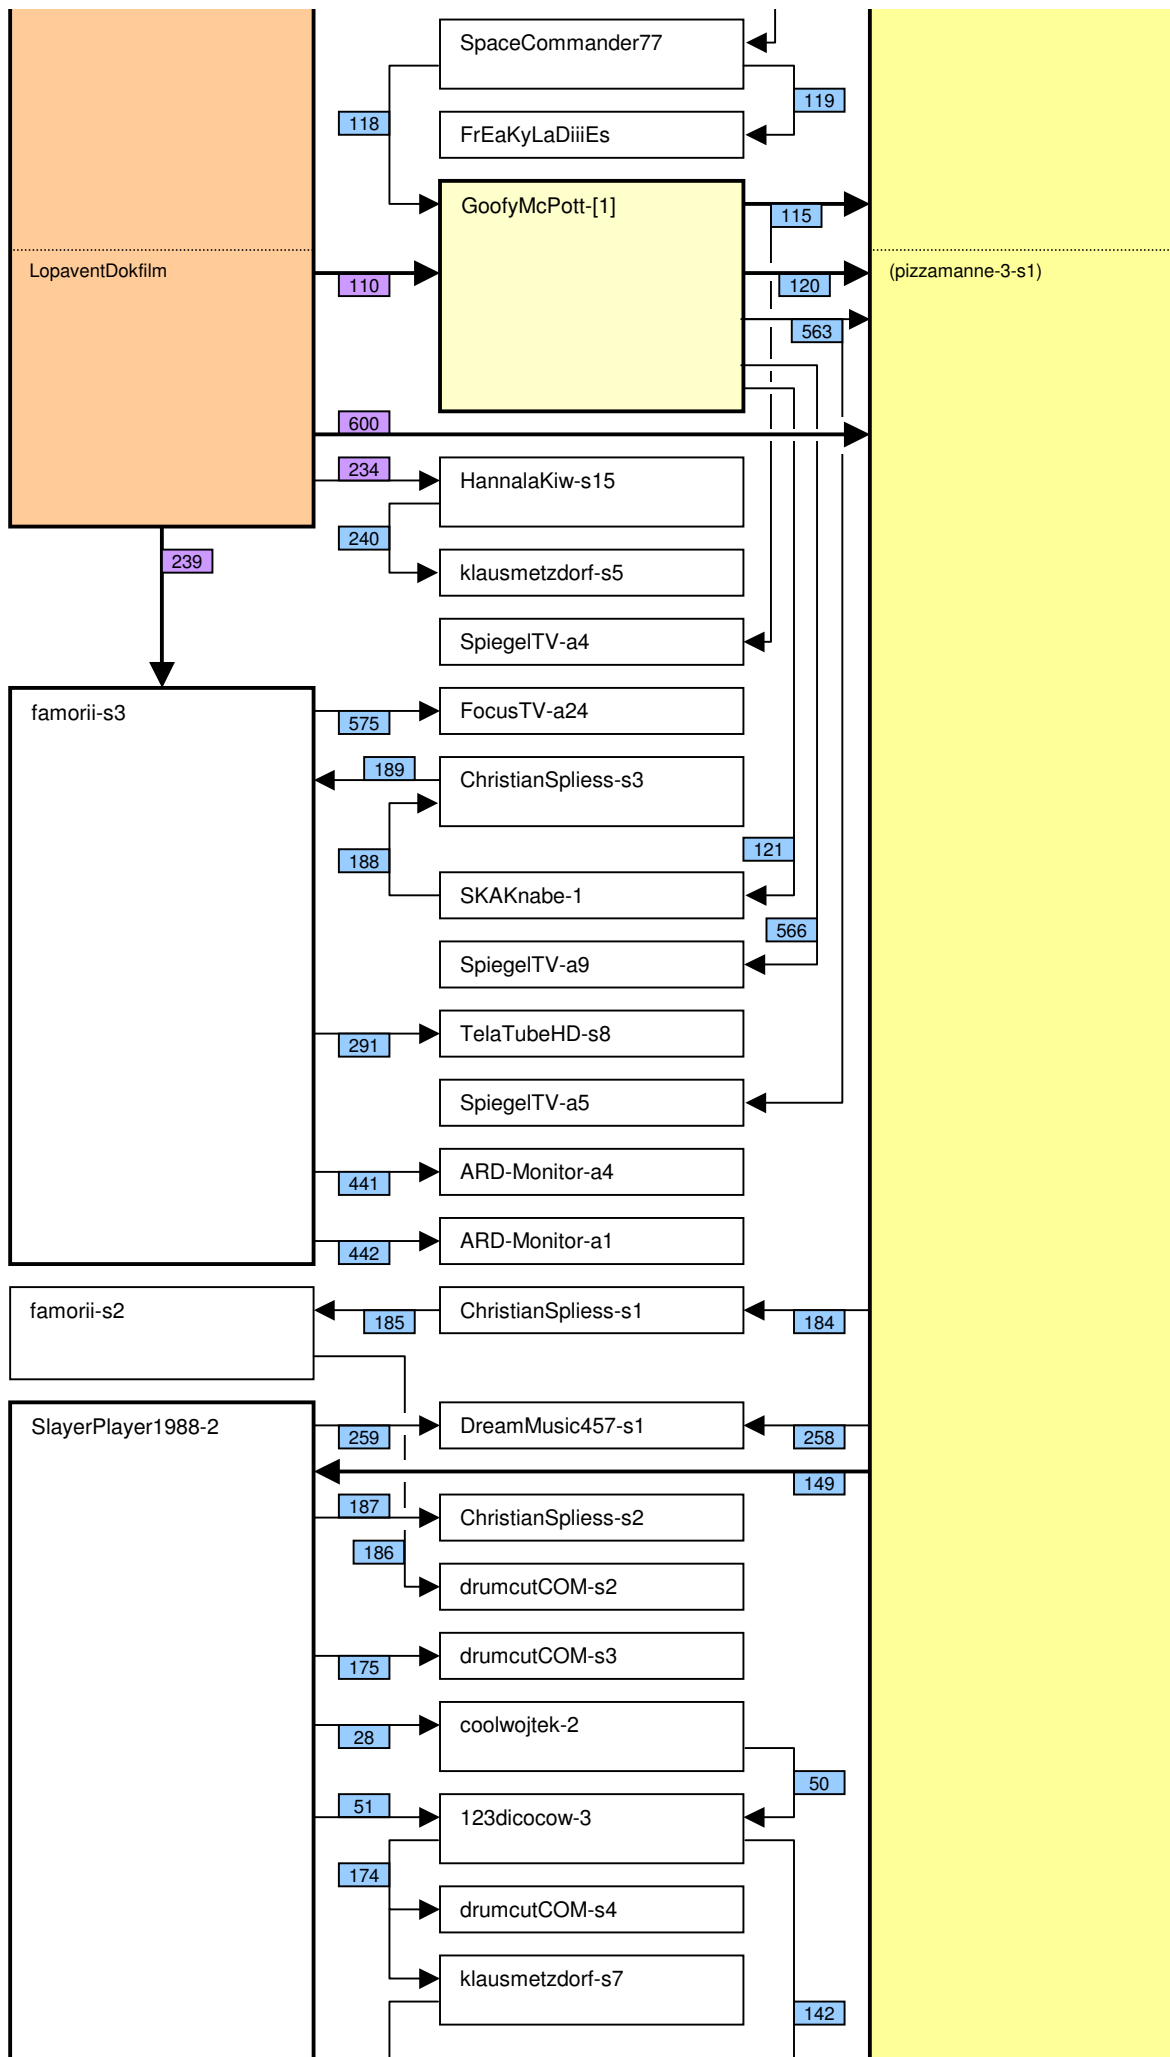

# Verknüpfung der Videos im Zeitstrahl vom loveparade2010doku.wordpress.com

Stand vom 18.02.2012

Diese Übersicht zeigt, mit welchen Synchronisationspunkten (Syncs) die Videos im Zeitstrahl auf <http://loveparade2010doku.wordpress.com/2010/07/31/loveparade-ungluck-videos-verknupfen-zeitstrahl> miteinander verknüpft sind. Die Anordnung entspricht in etwa der zeitlichen Reihenfolge, Vorrang hatte jedoch die möglichst übersichtliche Darstellung der Abhängigkeiten untereinander.

## Legende

Thaido	Uservideo
Ü-Kam16	Überwachungsvideo
The1art1of1hell-3	Uservideo im Verlauf der Hauptachse
The1art1of1hell-3	Uservideo im Verlauf einer alternativen Hauptachse
PITGoesUtube	andere wichtige Uservideos mit vielen oder bedeutenden Abhängigkeiten
GEDC-0714	Uservideos mit eigener Zeitkonsistenz
Hitower78-1	
berndsta-s1	
kdher-445	Foto
	Verknüpfung (Sync) zwischen Videos
	Verknüpfung (Sync) zwischen Videos auf der Hauptachse und anderen wichtigen Videos
	unsichere Verknüpfung
	Synchronisationspunkt von Uservideos mit den Überwachungskameras
	Synchronisationspunkt zwischen Uservideos untereinander
	Synchronisationspunkt aufgrund nachgewiesener Zeitkonsistenz der Videos eines Users
	Synchronisationspunkt aufgrund angenommener Zeitkonsistenz der Videos eines Users
	Synchronisationspunkt aufgrund sonstiger Userangaben
	Synchronisationspunkt aufgrund der EXIF-Zeit von Fotos