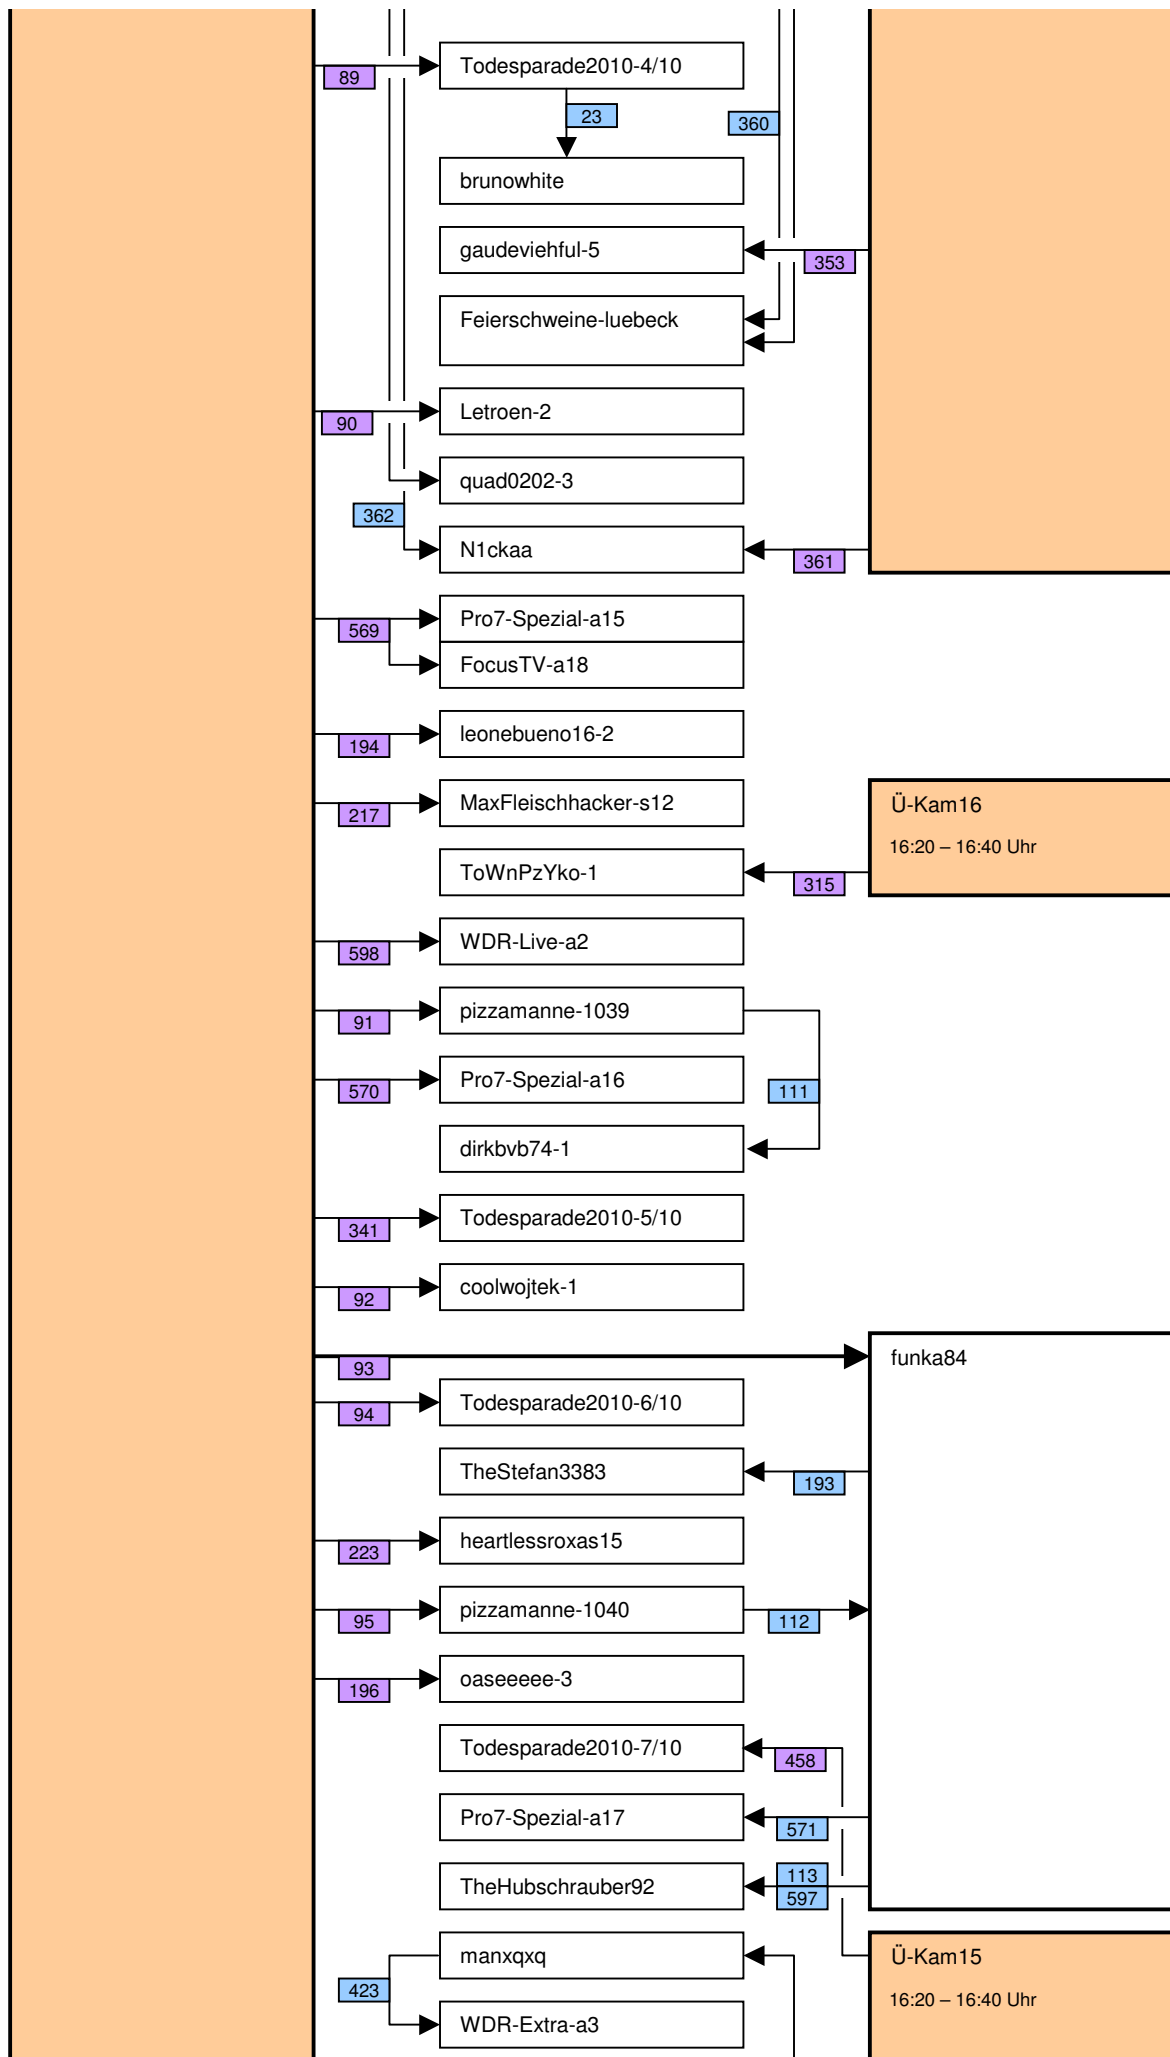

# Verknüpfung der Videos im Zeitstrahl vom loveparade2010doku.wordpress.com

Stand vom 18.02.2012

Diese Übersicht zeigt, mit welchen Synchronisationspunkten (Syncs) die Videos im Zeitstrahl auf <http://loveparade2010doku.wordpress.com/2010/07/31/loveparade-ungluck-videos-verknupfen-zeitstrahl> miteinander verknüpft sind. Die Anordnung entspricht in etwa der zeitlichen Reihenfolge, Vorrang hatte jedoch die möglichst übersichtliche Darstellung der Abhängigkeiten untereinander.

## Legende

Thaido	Uservideo
Ü-Kam16	Überwachungsvideo
The1art1of1hell-3	Uservideo im Verlauf der Hauptachse
The1art1of1hell-3	Uservideo im Verlauf einer alternativen Hauptachse
PITGoesUtube	andere wichtige Uservideos mit vielen oder bedeutenden Abhängigkeiten
GEDC-0714	Uservideos mit eigener Zeitkonsistenz
Hitower78-1	
berndsta-s1	
kdher-445	Foto
	Verknüpfung (Sync) zwischen Videos
	Verknüpfung (Sync) zwischen Videos auf der Hauptachse und anderen wichtigen Videos
	unsichere Verknüpfung
	Synchronisationspunkt von Uservideos mit den Überwachungskameras
	Synchronisationspunkt zwischen Uservideos untereinander
	Synchronisationspunkt aufgrund nachgewiesener Zeitkonsistenz der Videos eines Users
	Synchronisationspunkt aufgrund angenommener Zeitkonsistenz der Videos eines Users
	Synchronisationspunkt aufgrund sonstiger Userangaben
	Synchronisationspunkt aufgrund der EXIF-Zeit von Fotos