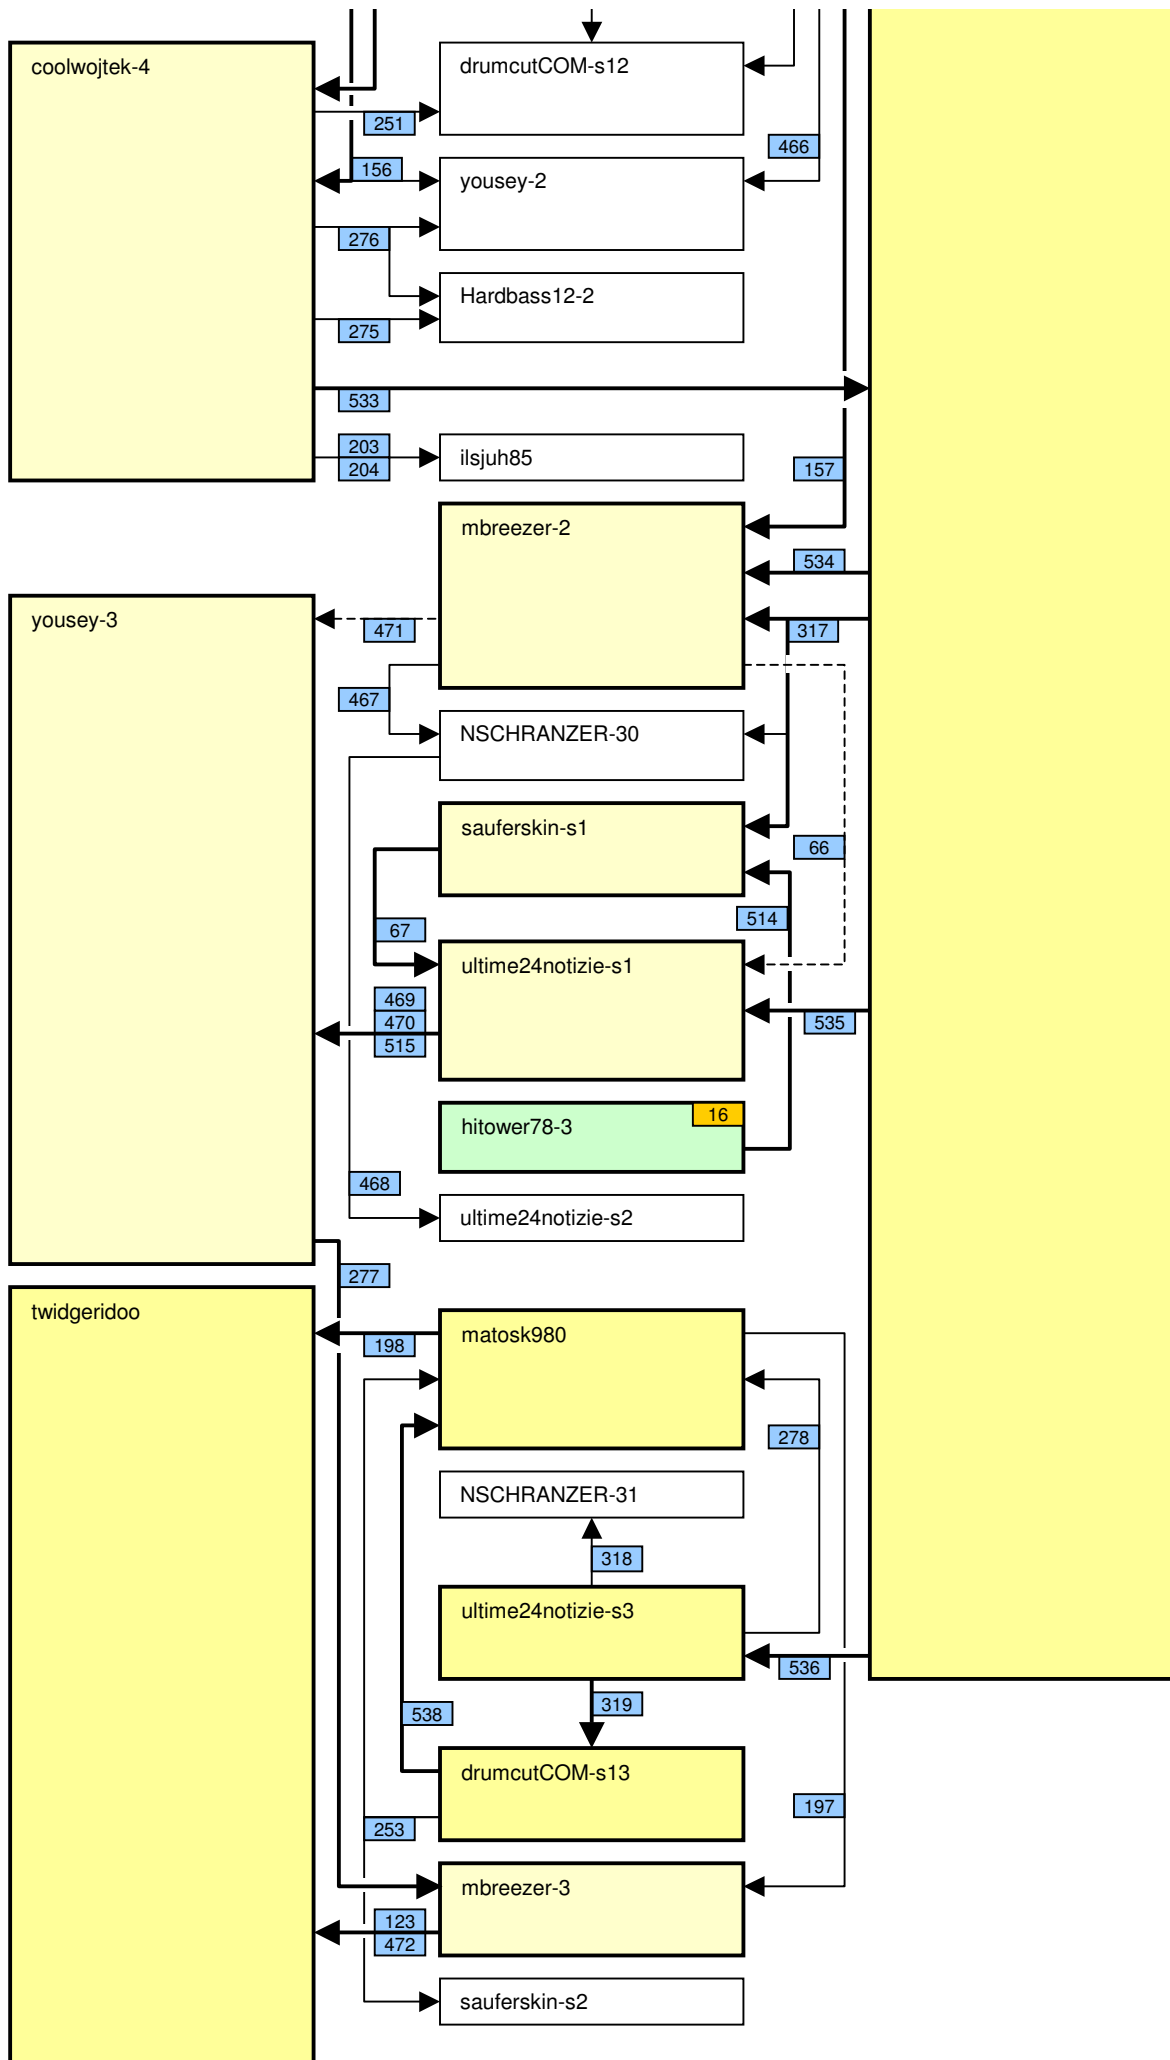

# Verknüpfung der Videos im Zeitstrahl vom loveparade2010doku.wordpress.com

Stand vom 18.02.2012

Diese Übersicht zeigt, mit welchen Synchronisationspunkten (Syncs) die Videos im Zeitstrahl auf <http://loveparade2010doku.wordpress.com/2010/07/31/loveparade-ungluck-videos-verknupfen-zeitstrahl> miteinander verknüpft sind. Die Anordnung entspricht in etwa der zeitlichen Reihenfolge, Vorrang hatte jedoch die möglichst übersichtliche Darstellung der Abhängigkeiten untereinander.

## Legende

Thaido	Uservideo
Ü-Kam16	Überwachungsvideo
The1art1of1hell-3	Uservideo im Verlauf der Hauptachse
The1art1of1hell-3	Uservideo im Verlauf einer alternativen Hauptachse
PITGoesUtube	andere wichtige Uservideos mit vielen oder bedeutenden Abhängigkeiten
GEDC-0714	Uservideos mit eigener Zeitkonsistenz
Hitower78-1	
berndsta-s1	
kdher-445	Foto
	Verknüpfung (Sync) zwischen Videos
	Verknüpfung (Sync) zwischen Videos auf der Hauptachse und anderen wichtigen Videos
	unsichere Verknüpfung
	Synchronisationspunkt von Uservideos mit den Überwachungskameras
	Synchronisationspunkt zwischen Uservideos untereinander
	Synchronisationspunkt aufgrund nachgewiesener Zeitkonsistenz der Videos eines Users
	Synchronisationspunkt aufgrund angenommener Zeitkonsistenz der Videos eines Users
	Synchronisationspunkt aufgrund sonstiger Userangaben
	Synchronisationspunkt aufgrund der EXIF-Zeit von Fotos