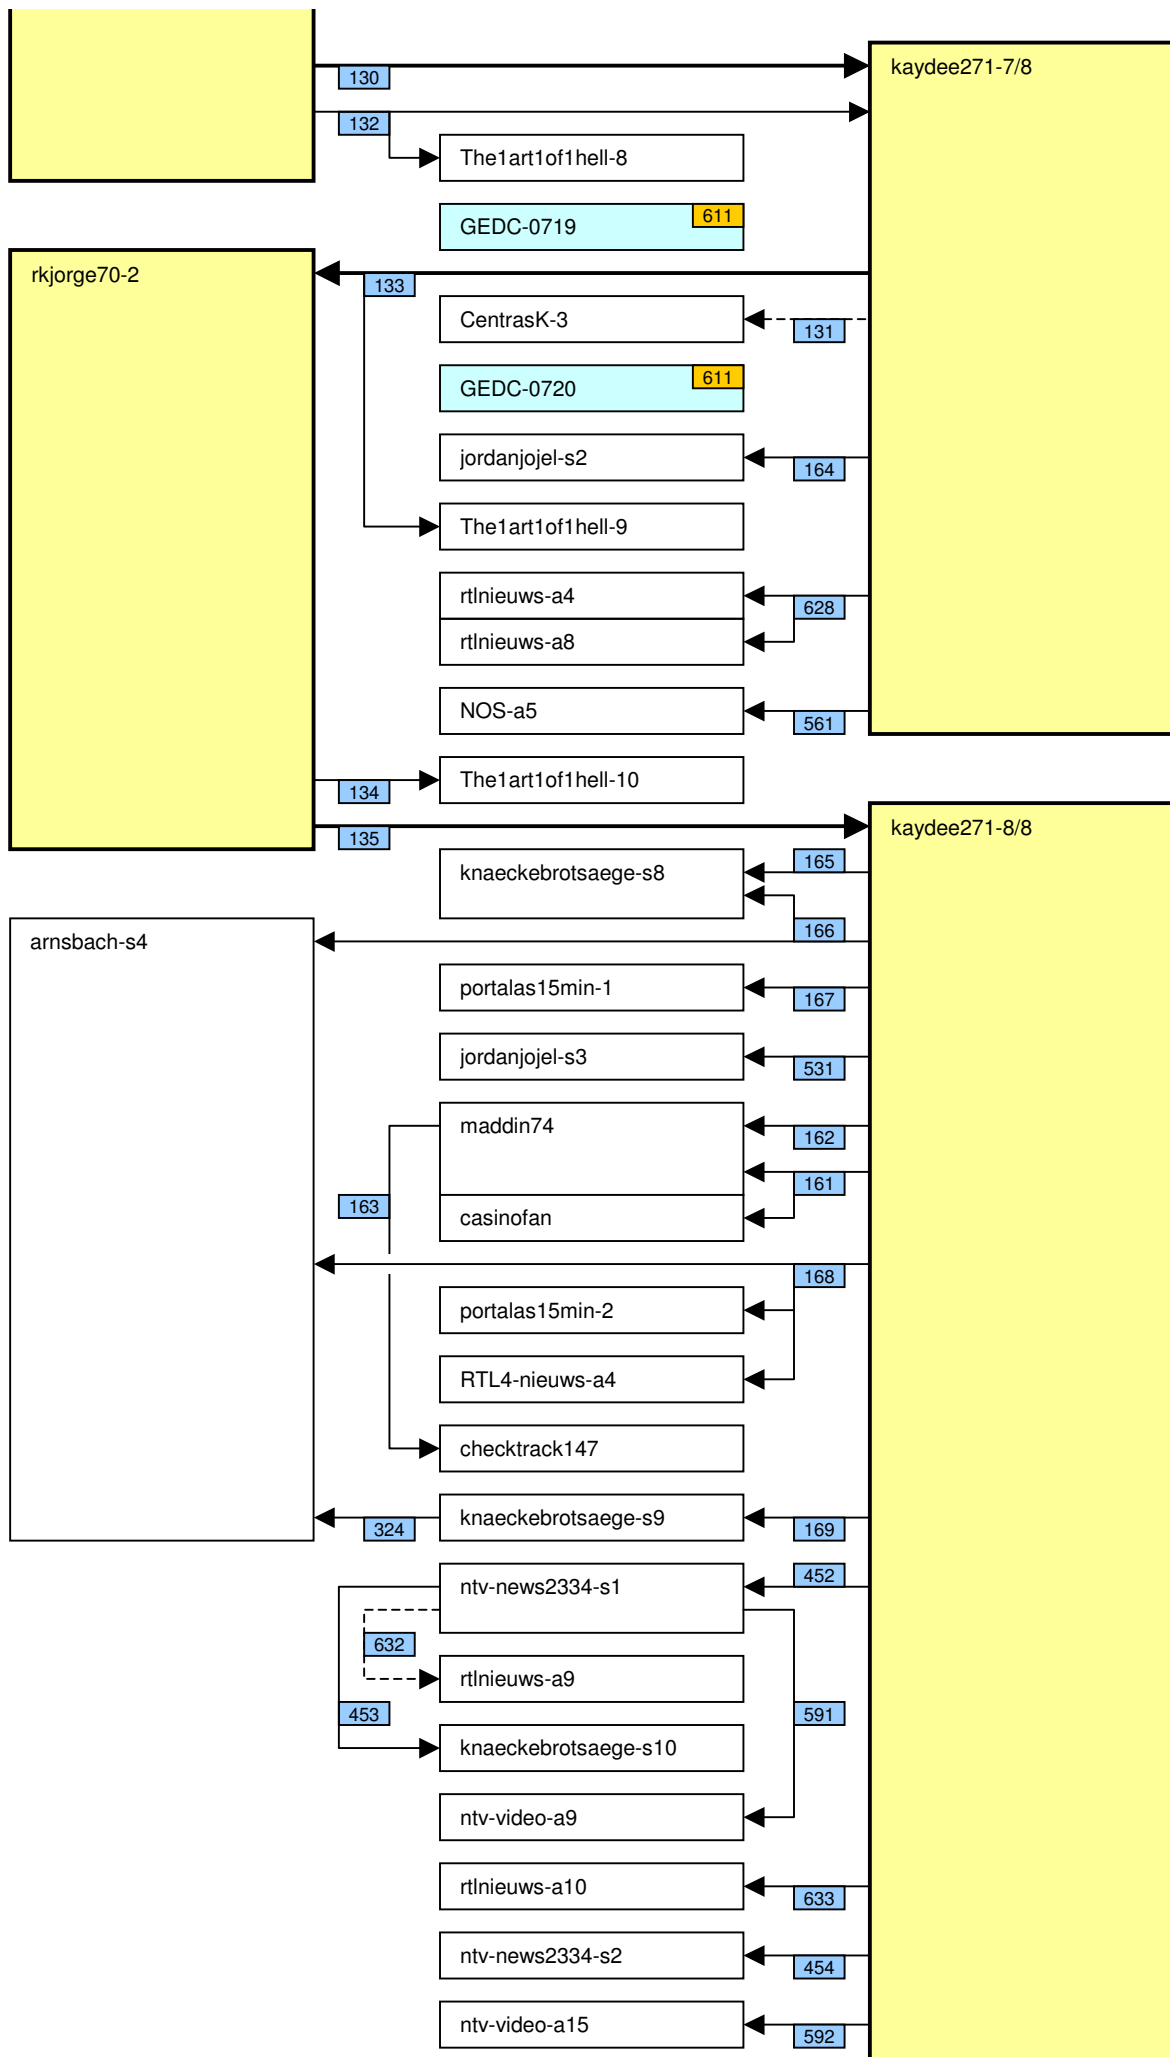

# Verknüpfung der Videos im Zeitstrahl vom loveparade2010doku.wordpress.com

Stand vom 18.02.2012

Diese Übersicht zeigt, mit welchen Synchronisationspunkten (Syncs) die Videos im Zeitstrahl auf <http://loveparade2010doku.wordpress.com/2010/07/31/loveparade-ungluck-videos-verknupfen-zeitstrahl> miteinander verknüpft sind. Die Anordnung entspricht in etwa der zeitlichen Reihenfolge, Vorrang hatte jedoch die möglichst übersichtliche Darstellung der Abhängigkeiten untereinander.

## Legende

Thaido	Uservideo
Ü-Kam16	Überwachungsvideo
The1art1of1hell-3	Uservideo im Verlauf der Hauptachse
The1art1of1hell-3	Uservideo im Verlauf einer alternativen Hauptachse
PITGoesUtube	andere wichtige Uservideos mit vielen oder bedeutenden Abhängigkeiten
GEDC-0714	Uservideos mit eigener Zeitkonsistenz
Hitower78-1	
berndsta-s1	
kdher-445	Foto
	Verknüpfung (Sync) zwischen Videos
	Verknüpfung (Sync) zwischen Videos auf der Hauptachse und anderen wichtigen Videos
	unsichere Verknüpfung
	Synchronisationspunkt von Uservideos mit den Überwachungskameras
	Synchronisationspunkt zwischen Uservideos untereinander
	Synchronisationspunkt aufgrund nachgewiesener Zeitkonsistenz der Videos eines Users
	Synchronisationspunkt aufgrund angenommener Zeitkonsistenz der Videos eines Users
	Synchronisationspunkt aufgrund sonstiger Userangaben
	Synchronisationspunkt aufgrund der EXIF-Zeit von Fotos