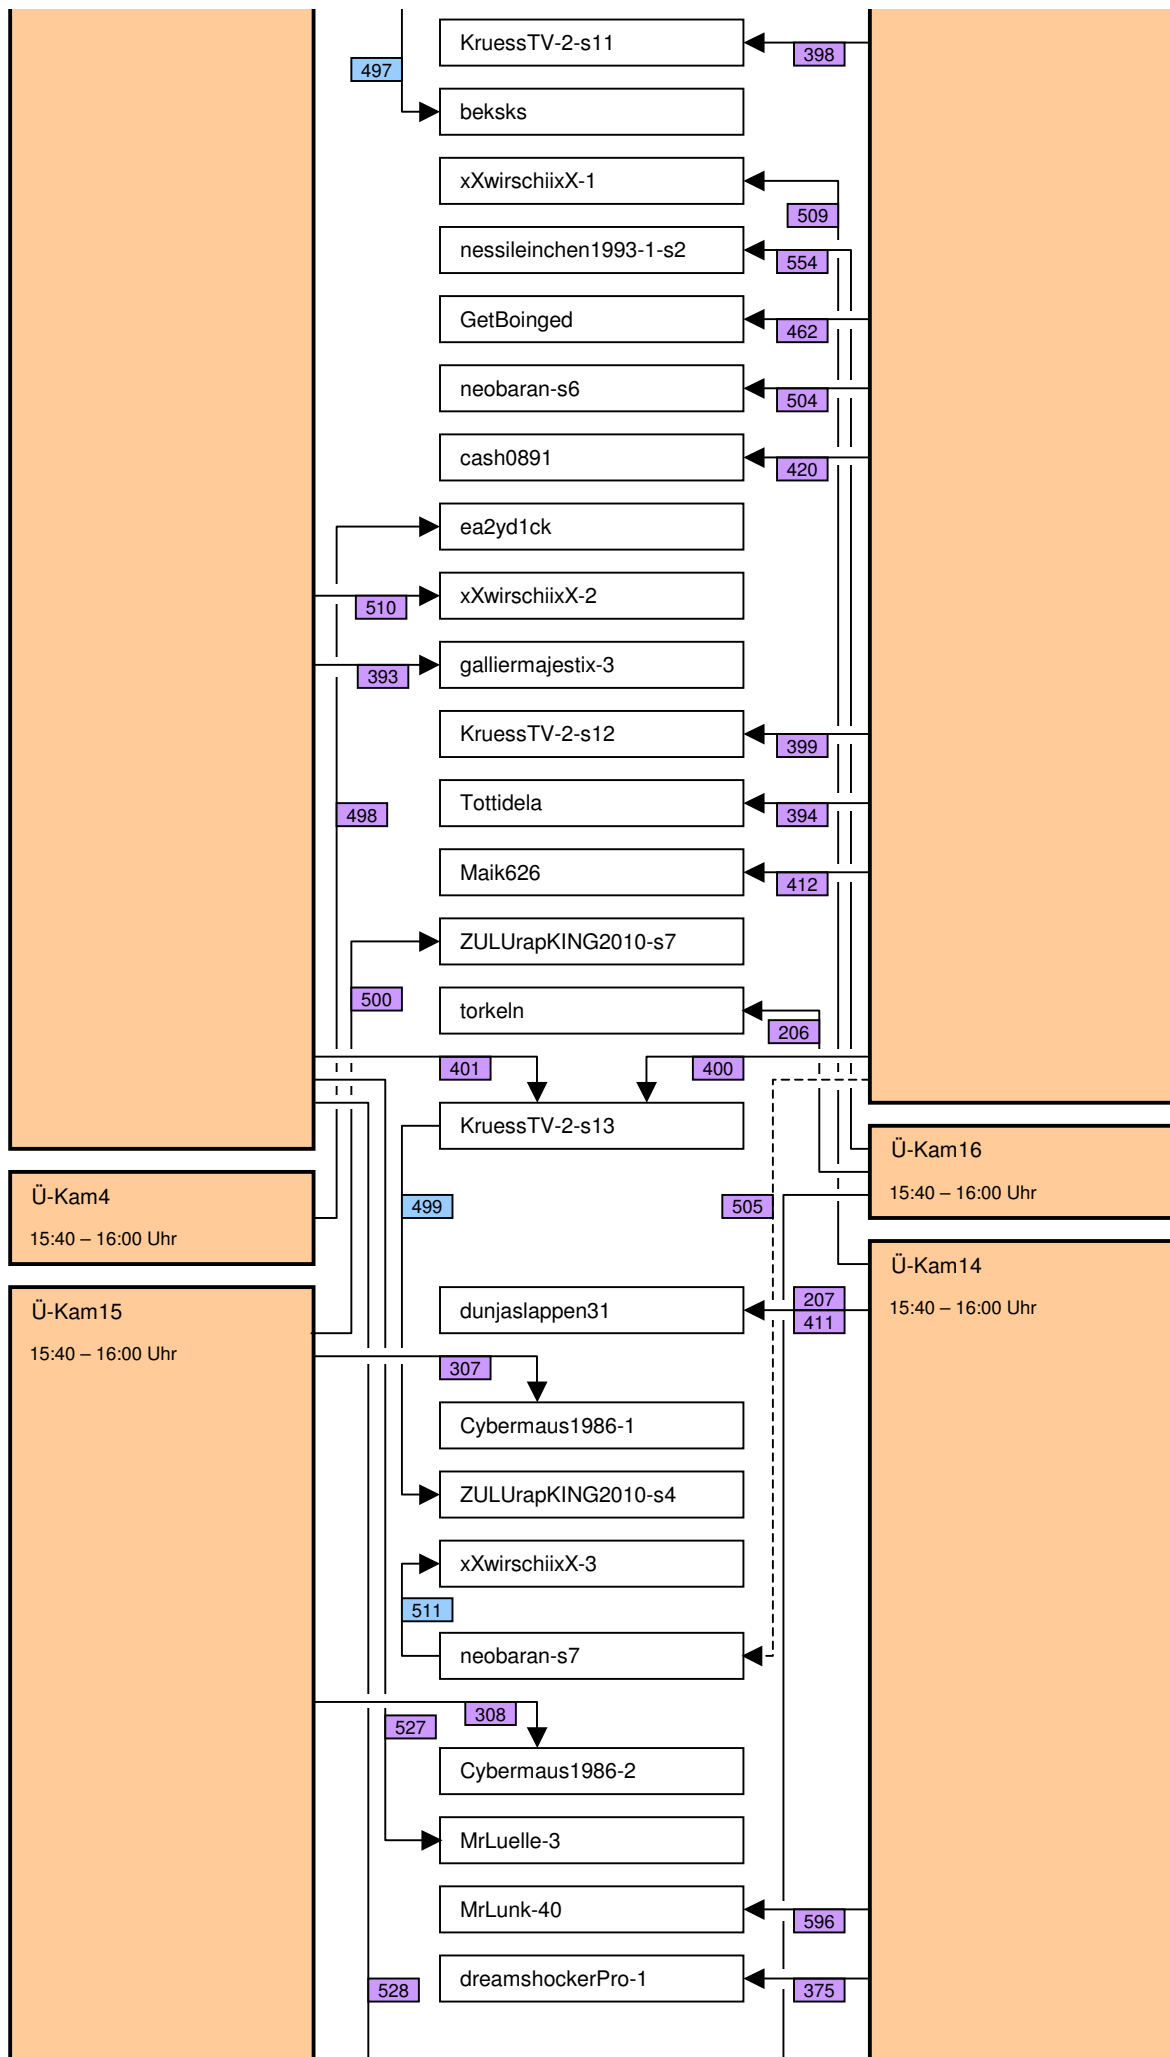

# Verknüpfung der Videos im Zeitstrahl vom loveparade2010doku.wordpress.com

Stand vom 18.02.2012

Diese Übersicht zeigt, mit welchen Synchronisationspunkten (Syncs) die Videos im Zeitstrahl auf <http://loveparade2010doku.wordpress.com/2010/07/31/loveparade-ungluck-videos-verknupfen-zeitstrahl> miteinander verknüpft sind. Die Anordnung entspricht in etwa der zeitlichen Reihenfolge, Vorrang hatte jedoch die möglichst übersichtliche Darstellung der Abhängigkeiten untereinander.

## Legende

Thaido	Uservideo
Ü-Kam16	Überwachungsvideo
The1art1of1hell-3	Uservideo im Verlauf der Hauptachse
The1art1of1hell-3	Uservideo im Verlauf einer alternativen Hauptachse
PITGoesUtube	andere wichtige Uservideos mit vielen oder bedeutenden Abhängigkeiten
GEDC-0714	Uservideos mit eigener Zeitkonsistenz
Hitower78-1	
berndsta-s1	
kdher-445	Foto
	Verknüpfung (Sync) zwischen Videos
	Verknüpfung (Sync) zwischen Videos auf der Hauptachse und anderen wichtigen Videos
	unsichere Verknüpfung
	Synchronisationspunkt von Uservideos mit den Überwachungskameras
	Synchronisationspunkt zwischen Uservideos untereinander
	Synchronisationspunkt aufgrund nachgewiesener Zeitkonsistenz der Videos eines Users
	Synchronisationspunkt aufgrund angenommener Zeitkonsistenz der Videos eines Users
	Synchronisationspunkt aufgrund sonstiger Userangaben
	Synchronisationspunkt aufgrund der EXIF-Zeit von Fotos