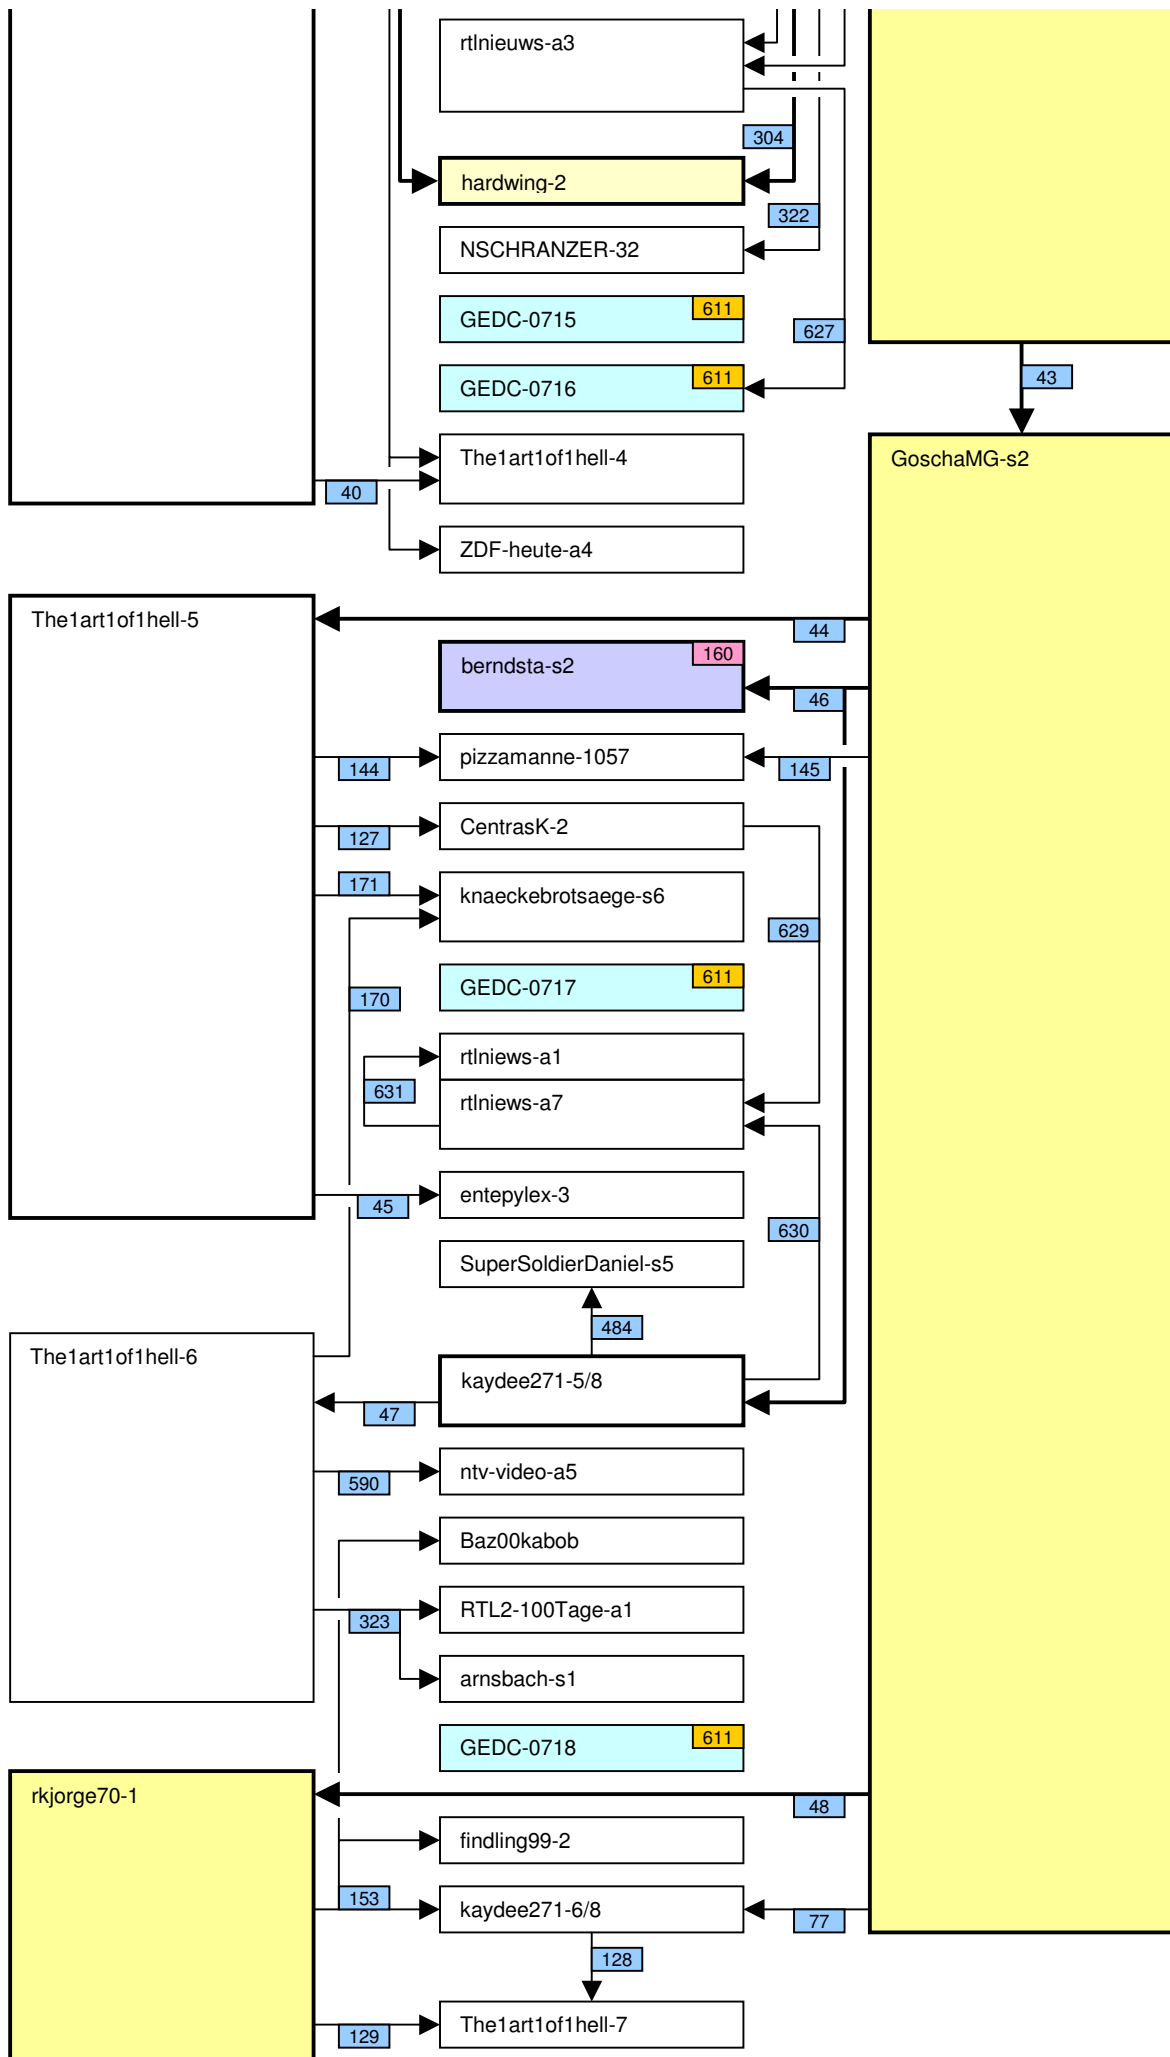

# Verknüpfung der Videos im Zeitstrahl vom loveparade2010doku.wordpress.com

Stand vom 18.02.2012

Diese Übersicht zeigt, mit welchen Synchronisationspunkten (Syncs) die Videos im Zeitstrahl auf <http://loveparade2010doku.wordpress.com/2010/07/31/loveparade-ungluck-videos-verknupfen-zeitstrahl> miteinander verknüpft sind. Die Anordnung entspricht in etwa der zeitlichen Reihenfolge, Vorrang hatte jedoch die möglichst übersichtliche Darstellung der Abhängigkeiten untereinander.

## Legende

Thaido	Uservideo
Ü-Kam16	Überwachungsvideo
The1art1of1hell-3	Uservideo im Verlauf der Hauptachse
The1art1of1hell-3	Uservideo im Verlauf einer alternativen Hauptachse
PITGoesUtube	andere wichtige Uservideos mit vielen oder bedeutenden Abhängigkeiten
GEDC-0714	Uservideos mit eigener Zeitkonsistenz
Hitower78-1	
berndsta-s1	
kdher-445	Foto
	Verknüpfung (Sync) zwischen Videos
	Verknüpfung (Sync) zwischen Videos auf der Hauptachse und anderen wichtigen Videos
	unsichere Verknüpfung
	Synchronisationspunkt von Uservideos mit den Überwachungskameras
	Synchronisationspunkt zwischen Uservideos untereinander
	Synchronisationspunkt aufgrund nachgewiesener Zeitkonsistenz der Videos eines Users
	Synchronisationspunkt aufgrund angenommener Zeitkonsistenz der Videos eines Users
	Synchronisationspunkt aufgrund sonstiger Userangaben
	Synchronisationspunkt aufgrund der EXIF-Zeit von Fotos