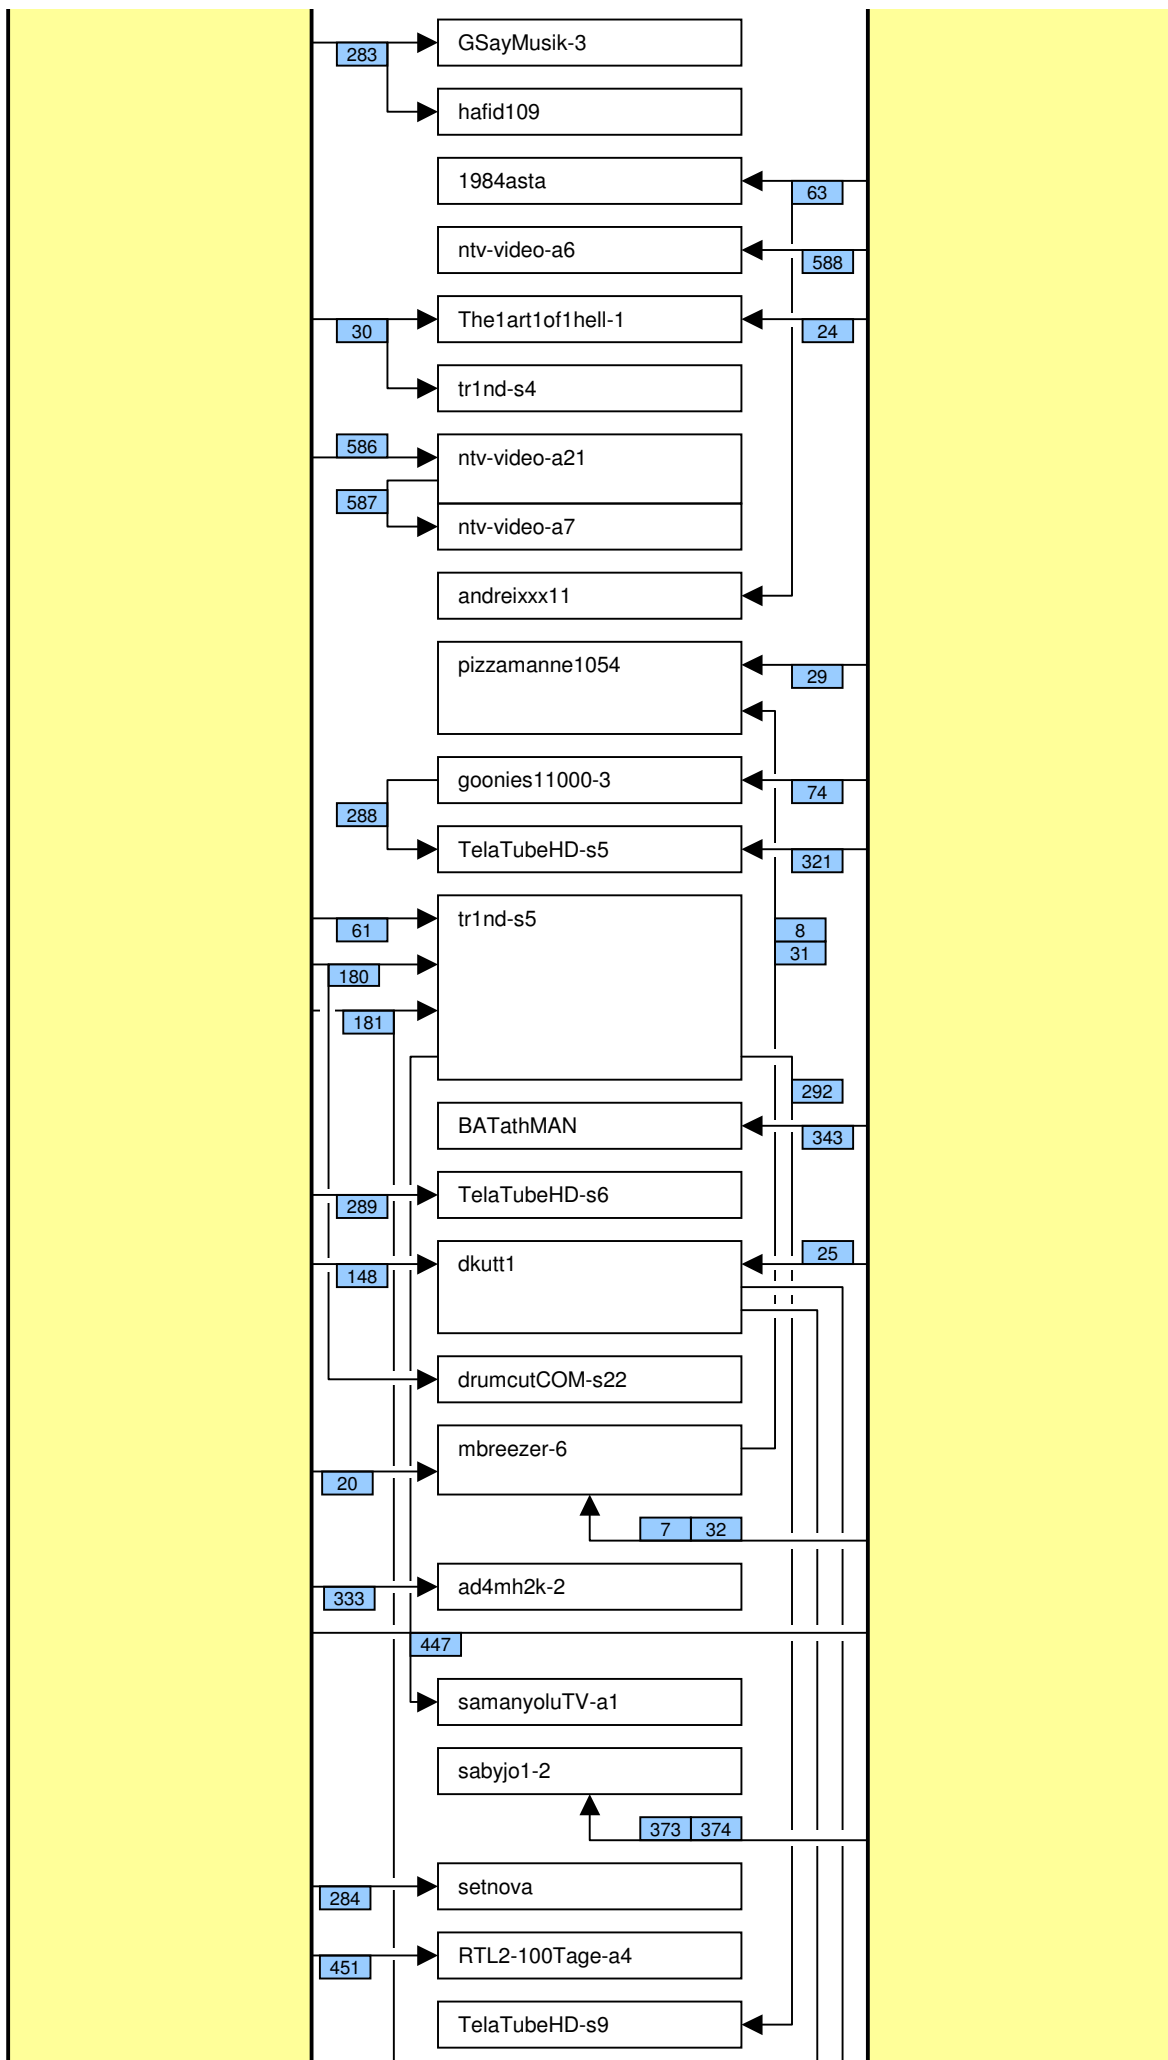

# Verknüpfung der Videos im Zeitstrahl vom loveparade2010doku.wordpress.com

Stand vom 18.02.2012

Diese Übersicht zeigt, mit welchen Synchronisationspunkten (Syncs) die Videos im Zeitstrahl auf <http://loveparade2010doku.wordpress.com/2010/07/31/loveparade-ungluck-videos-verknupfen-zeitstrahl> miteinander verknüpft sind. Die Anordnung entspricht in etwa der zeitlichen Reihenfolge, Vorrang hatte jedoch die möglichst übersichtliche Darstellung der Abhängigkeiten untereinander.

## Legende

Thaido	Uservideo
Ü-Kam16	Überwachungsvideo
The1art1of1hell-3	Uservideo im Verlauf der Hauptachse
The1art1of1hell-3	Uservideo im Verlauf einer alternativen Hauptachse
PITGoesUtube	andere wichtige Uservideos mit vielen oder bedeutenden Abhängigkeiten
GEDC-0714	Uservideos mit eigener Zeitkonsistenz
Hitower78-1	
berndsta-s1	
kdher-445	Foto
	Verknüpfung (Sync) zwischen Videos
	Verknüpfung (Sync) zwischen Videos auf der Hauptachse und anderen wichtigen Videos
	unsichere Verknüpfung
	Synchronisationspunkt von Uservideos mit den Überwachungskameras
	Synchronisationspunkt zwischen Uservideos untereinander
	Synchronisationspunkt aufgrund nachgewiesener Zeitkonsistenz der Videos eines Users
	Synchronisationspunkt aufgrund angenommener Zeitkonsistenz der Videos eines Users
	Synchronisationspunkt aufgrund sonstiger Userangaben
	Synchronisationspunkt aufgrund der EXIF-Zeit von Fotos