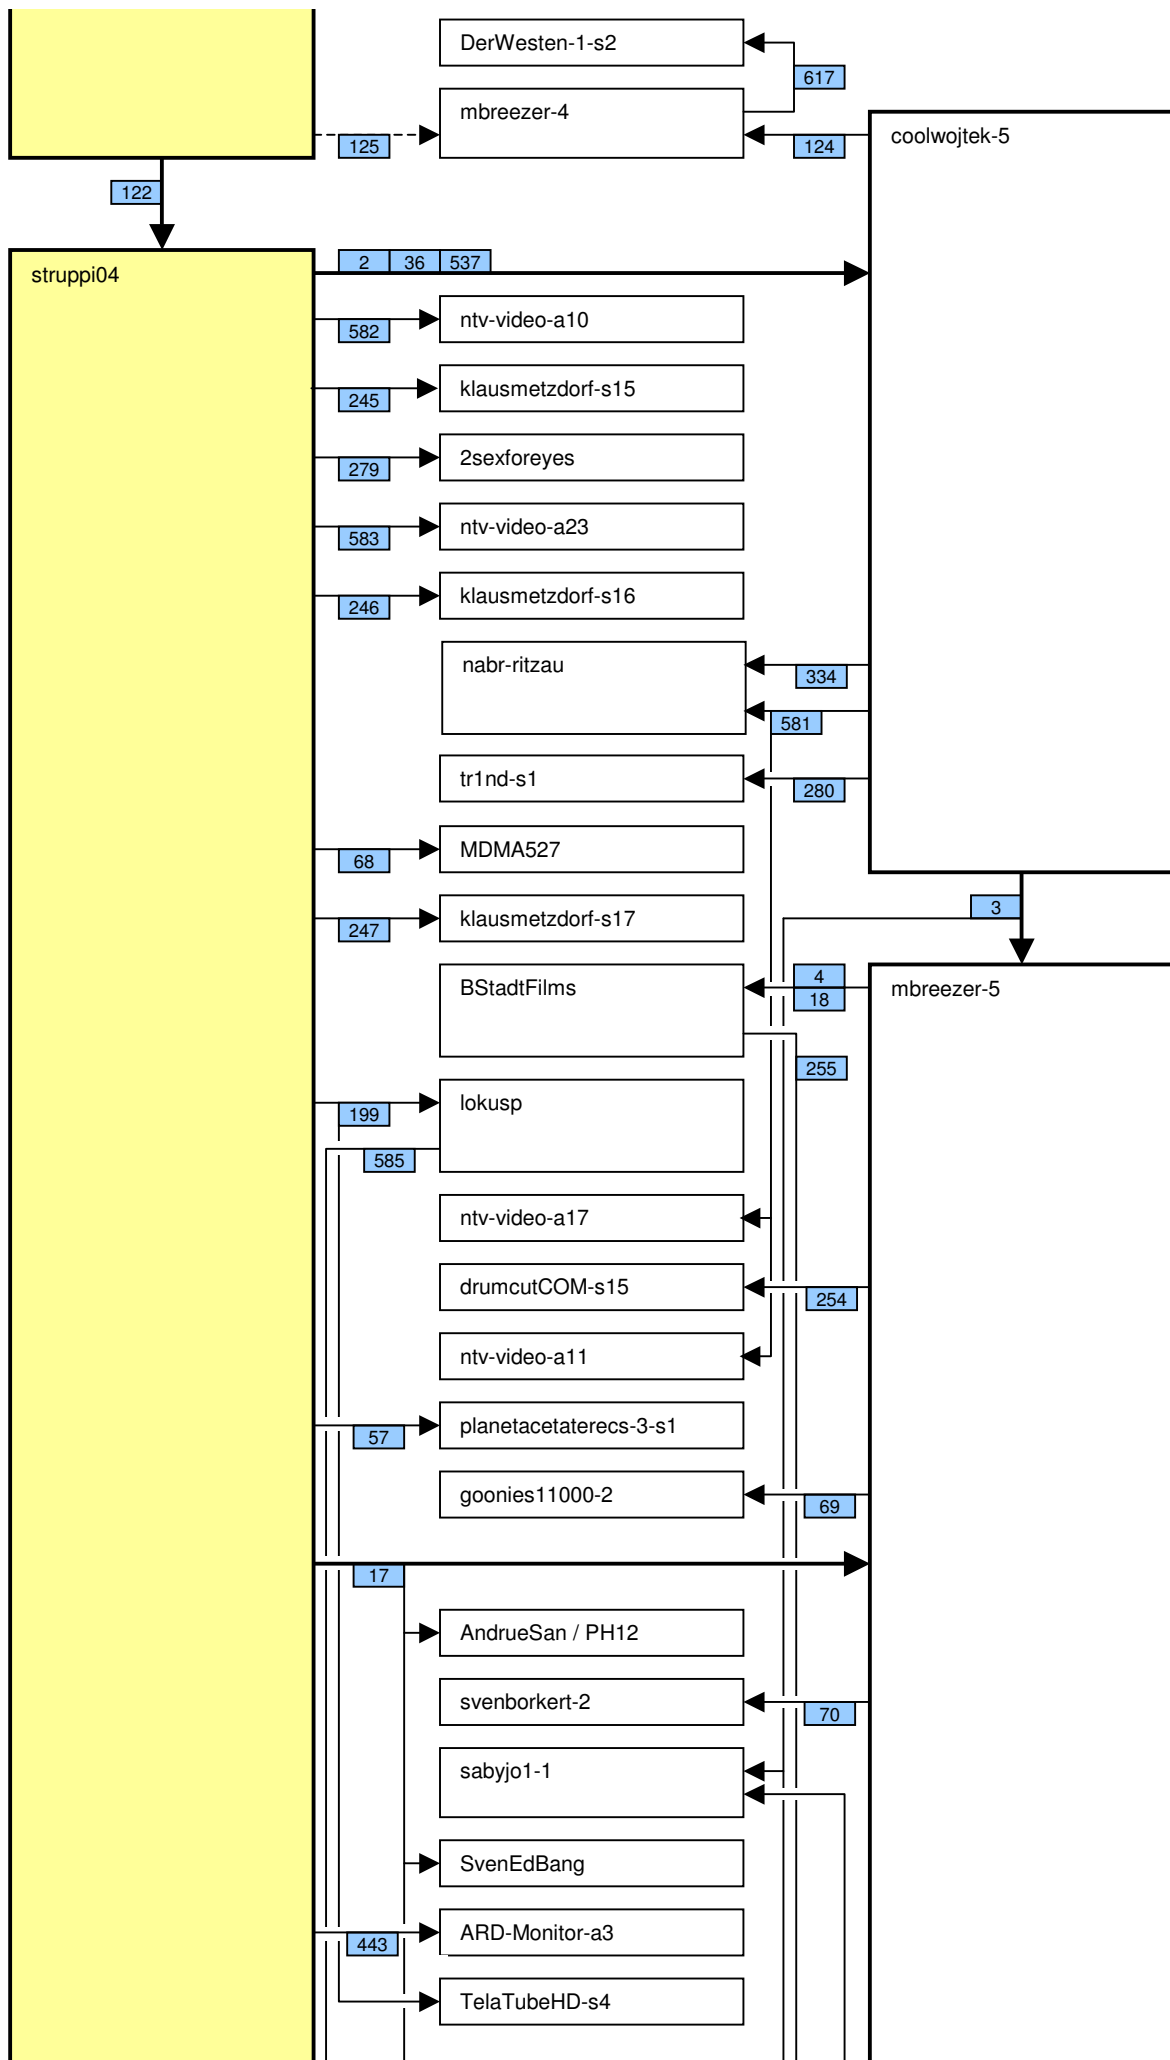

# Verknüpfung der Videos im Zeitstrahl vom loveparade2010doku.wordpress.com

Stand vom 18.02.2012

Diese Übersicht zeigt, mit welchen Synchronisationspunkten (Syncs) die Videos im Zeitstrahl auf <http://loveparade2010doku.wordpress.com/2010/07/31/loveparade-ungluck-videos-verknupfen-zeitstrahl> miteinander verknüpft sind. Die Anordnung entspricht in etwa der zeitlichen Reihenfolge, Vorrang hatte jedoch die möglichst übersichtliche Darstellung der Abhängigkeiten untereinander.

## Legende

Thaido	Uservideo
Ü-Kam16	Überwachungsvideo
The1art1of1hell-3	Uservideo im Verlauf der Hauptachse
The1art1of1hell-3	Uservideo im Verlauf einer alternativen Hauptachse
PITGoesUtube	andere wichtige Uservideos mit vielen oder bedeutenden Abhängigkeiten
GEDC-0714	Uservideos mit eigener Zeitkonsistenz
Hitower78-1	
berndsta-s1	
kdher-445	Foto
	Verknüpfung (Sync) zwischen Videos
	Verknüpfung (Sync) zwischen Videos auf der Hauptachse und anderen wichtigen Videos
	unsichere Verknüpfung
	Synchronisationspunkt von Uservideos mit den Überwachungskameras
	Synchronisationspunkt zwischen Uservideos untereinander
	Synchronisationspunkt aufgrund nachgewiesener Zeitkonsistenz der Videos eines Users
	Synchronisationspunkt aufgrund angenommener Zeitkonsistenz der Videos eines Users
	Synchronisationspunkt aufgrund sonstiger Userangaben
	Synchronisationspunkt aufgrund der EXIF-Zeit von Fotos