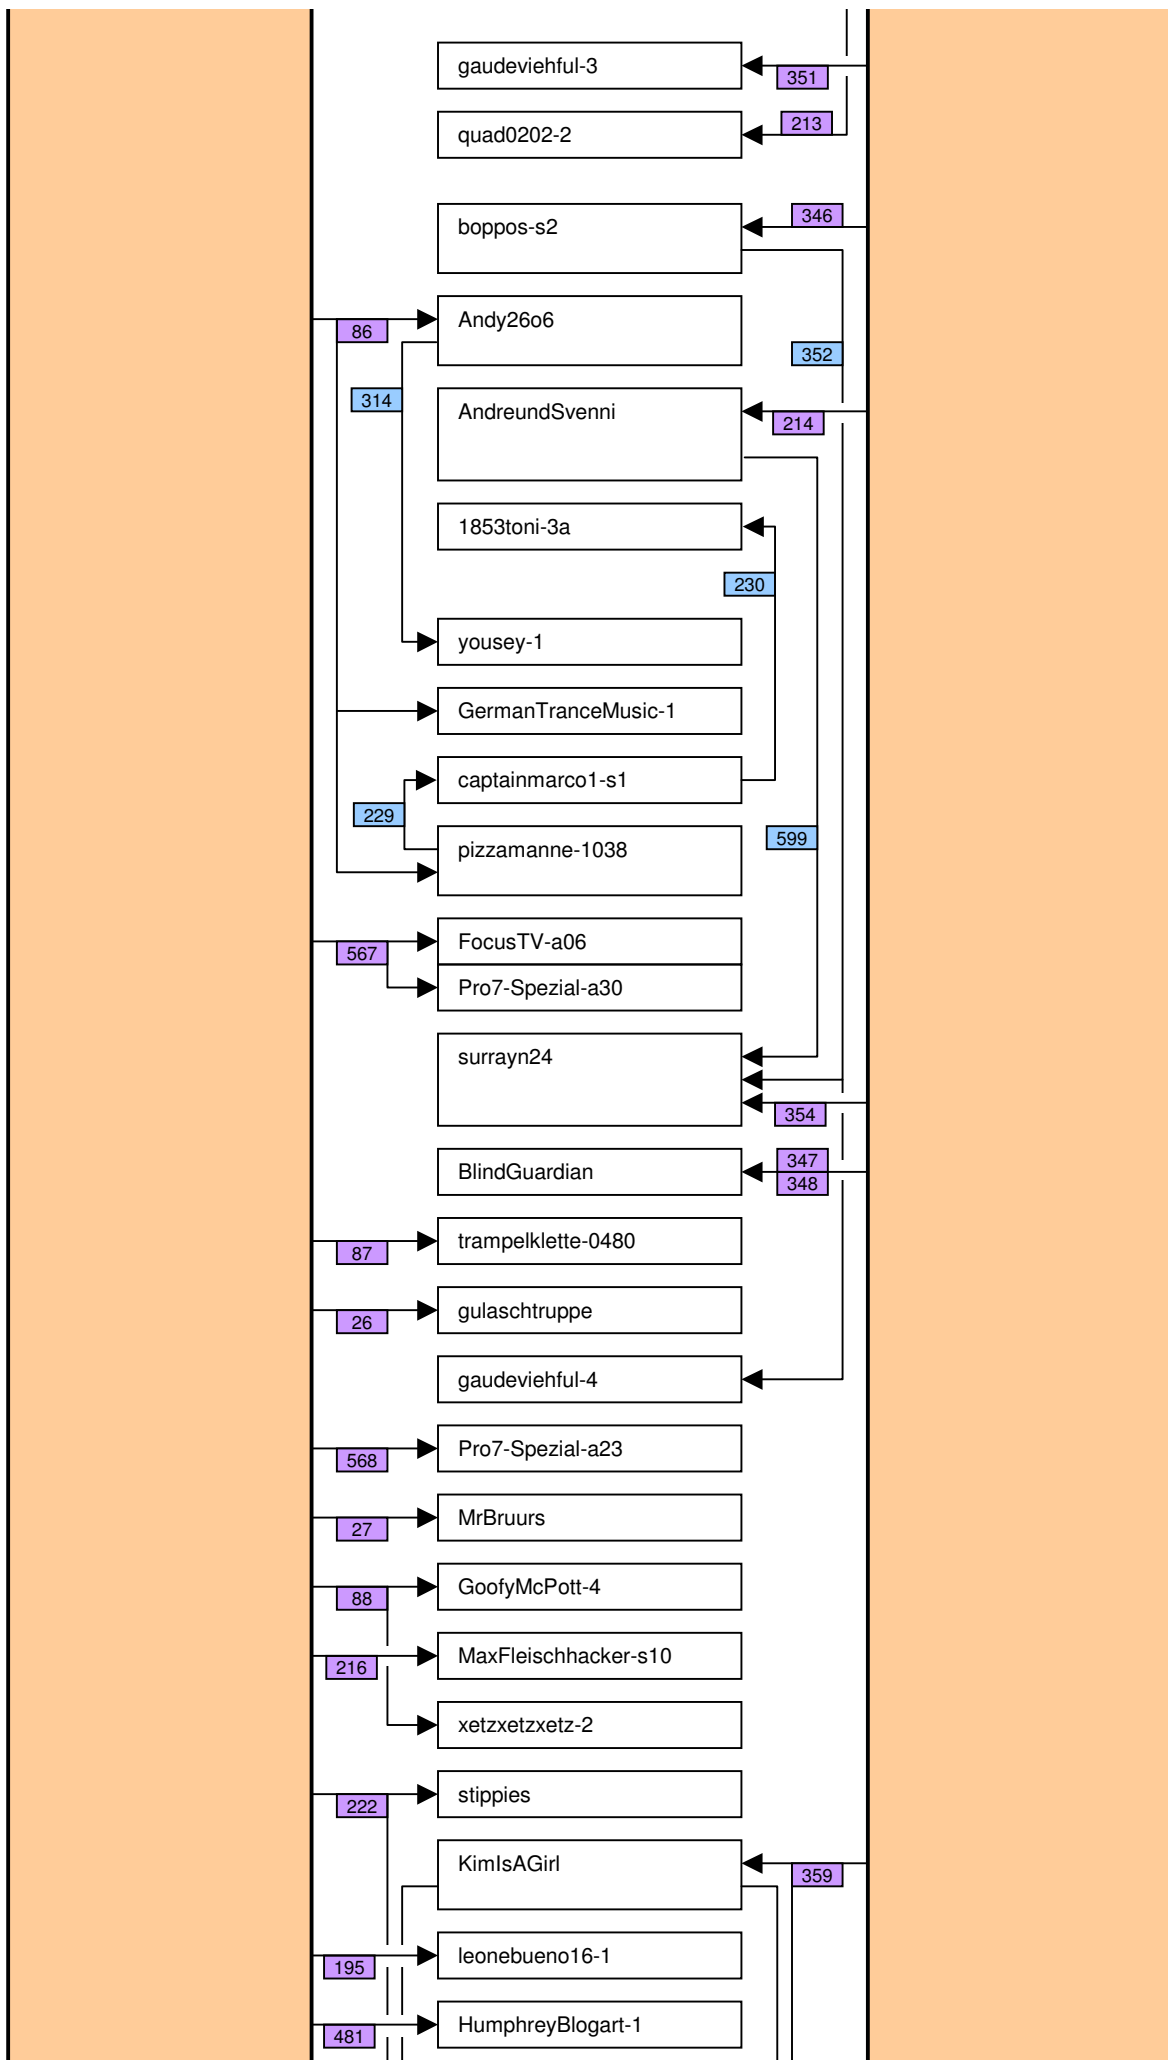

# Verknüpfung der Videos im Zeitstrahl vom loveparade2010doku.wordpress.com

Stand vom 18.02.2012

Diese Übersicht zeigt, mit welchen Synchronisationspunkten (Syncs) die Videos im Zeitstrahl auf <http://loveparade2010doku.wordpress.com/2010/07/31/loveparade-ungluck-videos-verknupfen-zeitstrahl> miteinander verknüpft sind. Die Anordnung entspricht in etwa der zeitlichen Reihenfolge, Vorrang hatte jedoch die möglichst übersichtliche Darstellung der Abhängigkeiten untereinander.

## Legende

Thaido	Uservideo
Ü-Kam16	Überwachungsvideo
The1art1of1hell-3	Uservideo im Verlauf der Hauptachse
The1art1of1hell-3	Uservideo im Verlauf einer alternativen Hauptachse
PITGoesUtube	andere wichtige Uservideos mit vielen oder bedeutenden Abhängigkeiten
GEDC-0714	Uservideos mit eigener Zeitkonsistenz
Hitower78-1	
berndsta-s1	
kdher-445	Foto
	Verknüpfung (Sync) zwischen Videos
	Verknüpfung (Sync) zwischen Videos auf der Hauptachse und anderen wichtigen Videos
	unsichere Verknüpfung
	Synchronisationspunkt von Uservideos mit den Überwachungskameras
	Synchronisationspunkt zwischen Uservideos untereinander
	Synchronisationspunkt aufgrund nachgewiesener Zeitkonsistenz der Videos eines Users
	Synchronisationspunkt aufgrund angenommener Zeitkonsistenz der Videos eines Users
	Synchronisationspunkt aufgrund sonstiger Userangaben
	Synchronisationspunkt aufgrund der EXIF-Zeit von Fotos