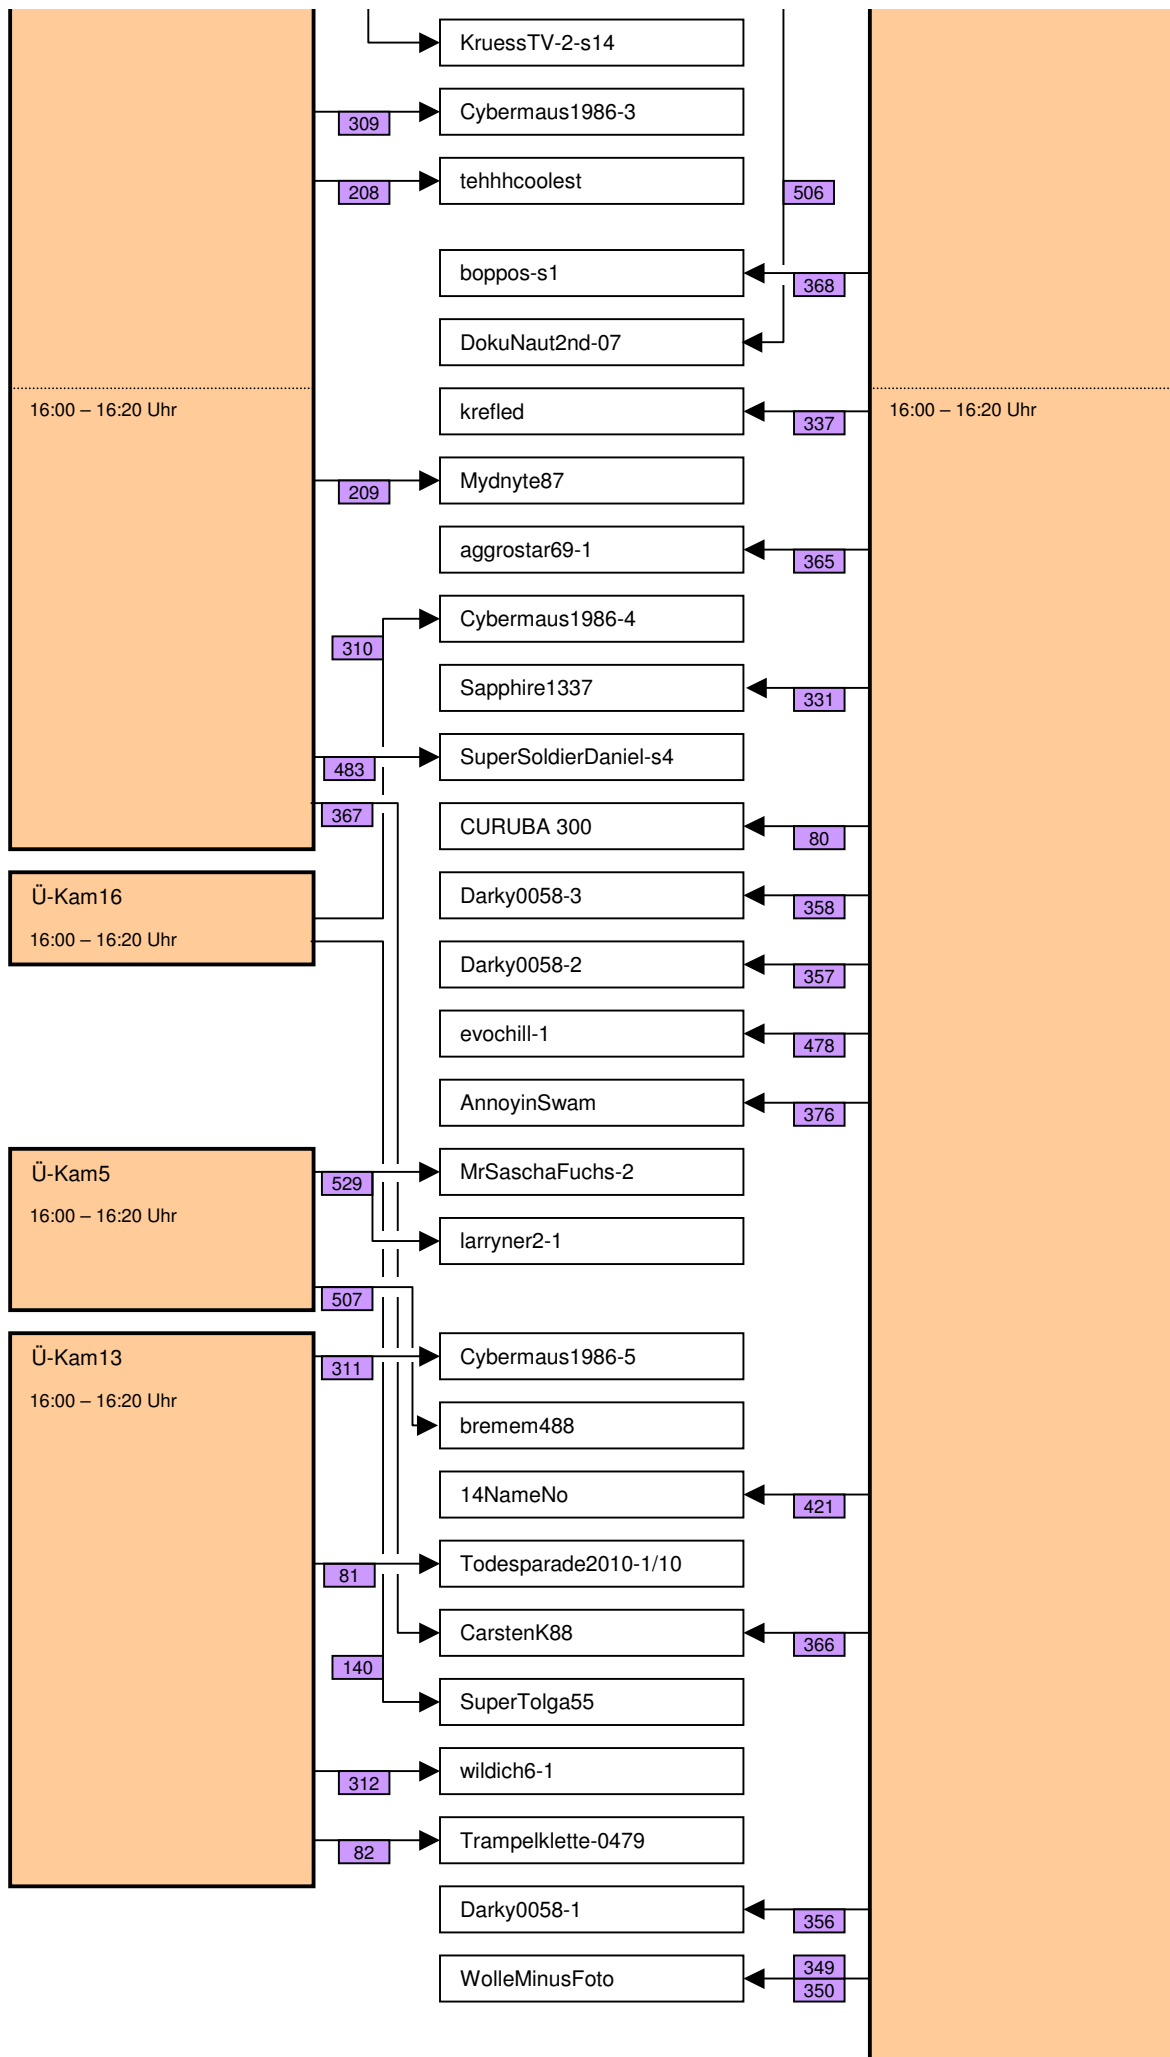

# Verknüpfung der Videos im Zeitstrahl vom loveparade2010doku.wordpress.com

Stand vom 18.02.2012

Diese Übersicht zeigt, mit welchen Synchronisationspunkten (Syncs) die Videos im Zeitstrahl auf <http://loveparade2010doku.wordpress.com/2010/07/31/loveparade-ungluck-videos-verknupfen-zeitstrahl> miteinander verknüpft sind. Die Anordnung entspricht in etwa der zeitlichen Reihenfolge, Vorrang hatte jedoch die möglichst übersichtliche Darstellung der Abhängigkeiten untereinander.

## Legende

Thaido	Uservideo
Ü-Kam16	Überwachungsvideo
The1art1of1hell-3	Uservideo im Verlauf der Hauptachse
The1art1of1hell-3	Uservideo im Verlauf einer alternativen Hauptachse
PITGoesUtube	andere wichtige Uservideos mit vielen oder bedeutenden Abhängigkeiten
GEDC-0714	Uservideos mit eigener Zeitkonsistenz
Hitower78-1	
berndsta-s1	
kdher-445	Foto
	Verknüpfung (Sync) zwischen Videos
	Verknüpfung (Sync) zwischen Videos auf der Hauptachse und anderen wichtigen Videos
	unsichere Verknüpfung
	Synchronisationspunkt von Uservideos mit den Überwachungskameras
	Synchronisationspunkt zwischen Uservideos untereinander
	Synchronisationspunkt aufgrund nachgewiesener Zeitkonsistenz der Videos eines Users
	Synchronisationspunkt aufgrund angenommener Zeitkonsistenz der Videos eines Users
	Synchronisationspunkt aufgrund sonstiger Userangaben
	Synchronisationspunkt aufgrund der EXIF-Zeit von Fotos