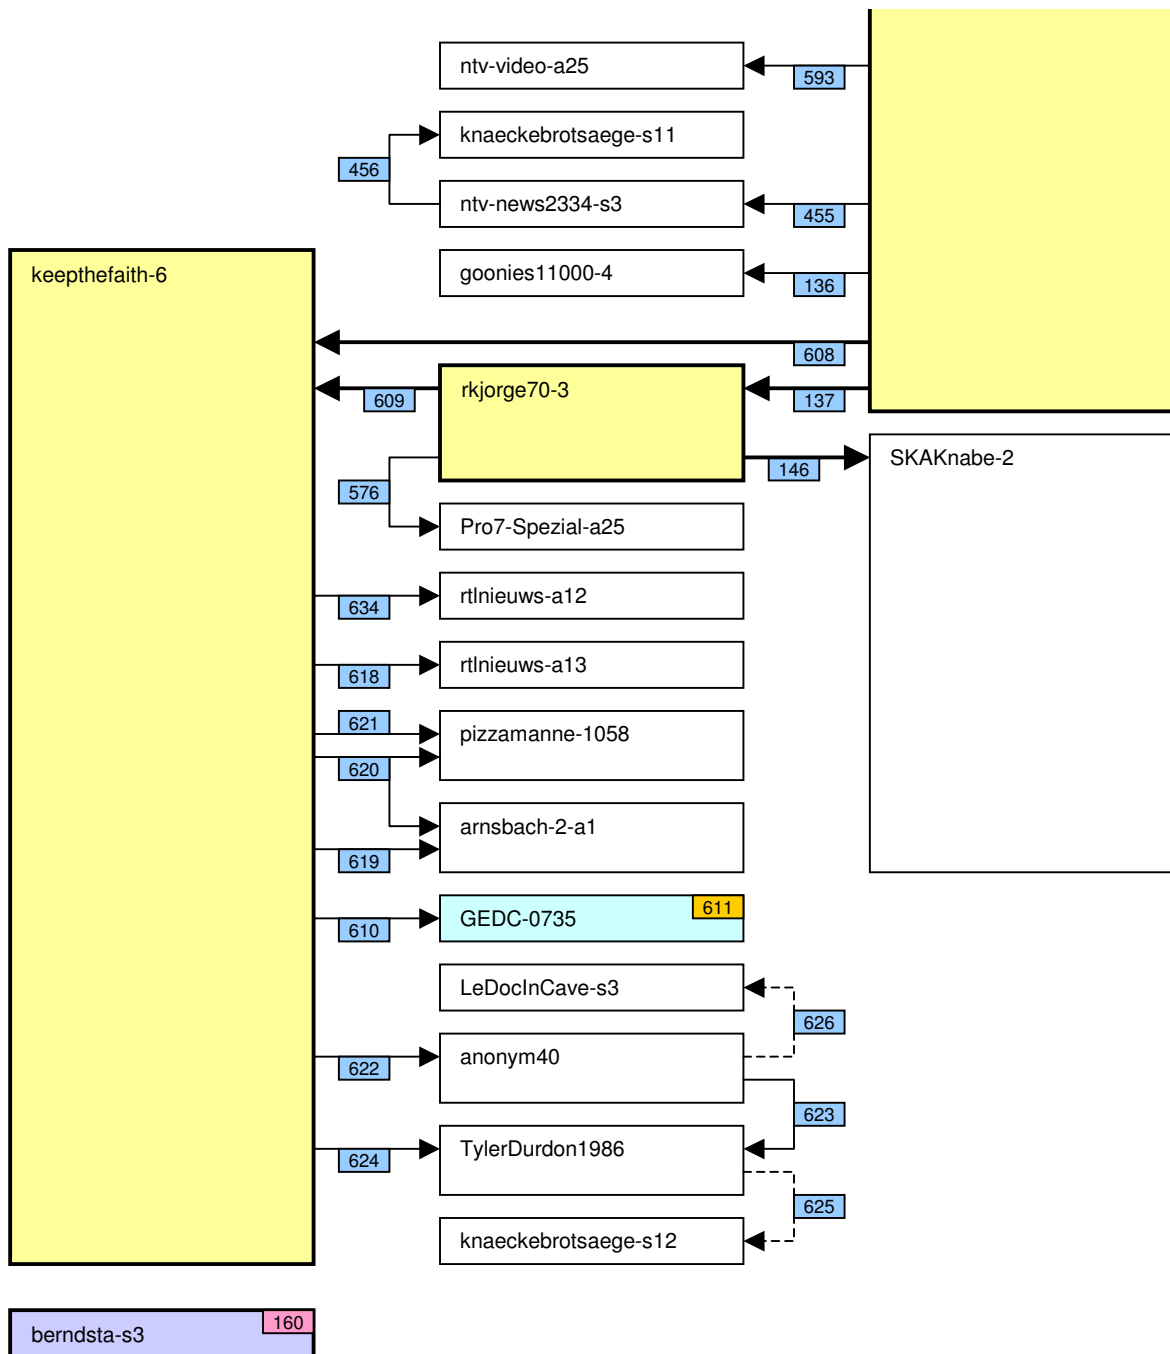

# Verknüpfung der Videos im Zeitstrahl vom loveparade2010doku.wordpress.com

Stand vom 18.02.2012

Diese Übersicht zeigt, mit welchen Synchronisationspunkten (Syncs) die Videos im Zeitstrahl auf <http://loveparade2010doku.wordpress.com/2010/07/31/loveparade-ungluck-videos-verknupfen-zeitstrahl> miteinander verknüpft sind. Die Anordnung entspricht in etwa der zeitlichen Reihenfolge, Vorrang hatte jedoch die möglichst übersichtliche Darstellung der Abhängigkeiten untereinander.

## Legende

Thaido	Uservideo
Ü-Kam16	Überwachungsvideo
The1art1of1hell-3	Uservideo im Verlauf der Hauptachse
The1art1of1hell-3	Uservideo im Verlauf einer alternativen Hauptachse
PITGoesUtube	andere wichtige Uservideos mit vielen oder bedeutenden Abhängigkeiten
GEDC-0714	Uservideos mit eigener Zeitkonsistenz
Hitower78-1	
berndsta-s1	
kdher-445	Foto
	Verknüpfung (Sync) zwischen Videos
	Verknüpfung (Sync) zwischen Videos auf der Hauptachse und anderen wichtigen Videos
	unsichere Verknüpfung
	Synchronisationspunkt von Uservideos mit den Überwachungskameras
	Synchronisationspunkt zwischen Uservideos untereinander
	Synchronisationspunkt aufgrund nachgewiesener Zeitkonsistenz der Videos eines Users
	Synchronisationspunkt aufgrund angenommener Zeitkonsistenz der Videos eines Users
	Synchronisationspunkt aufgrund sonstiger Userangaben
	Synchronisationspunkt aufgrund der EXIF-Zeit von Fotos