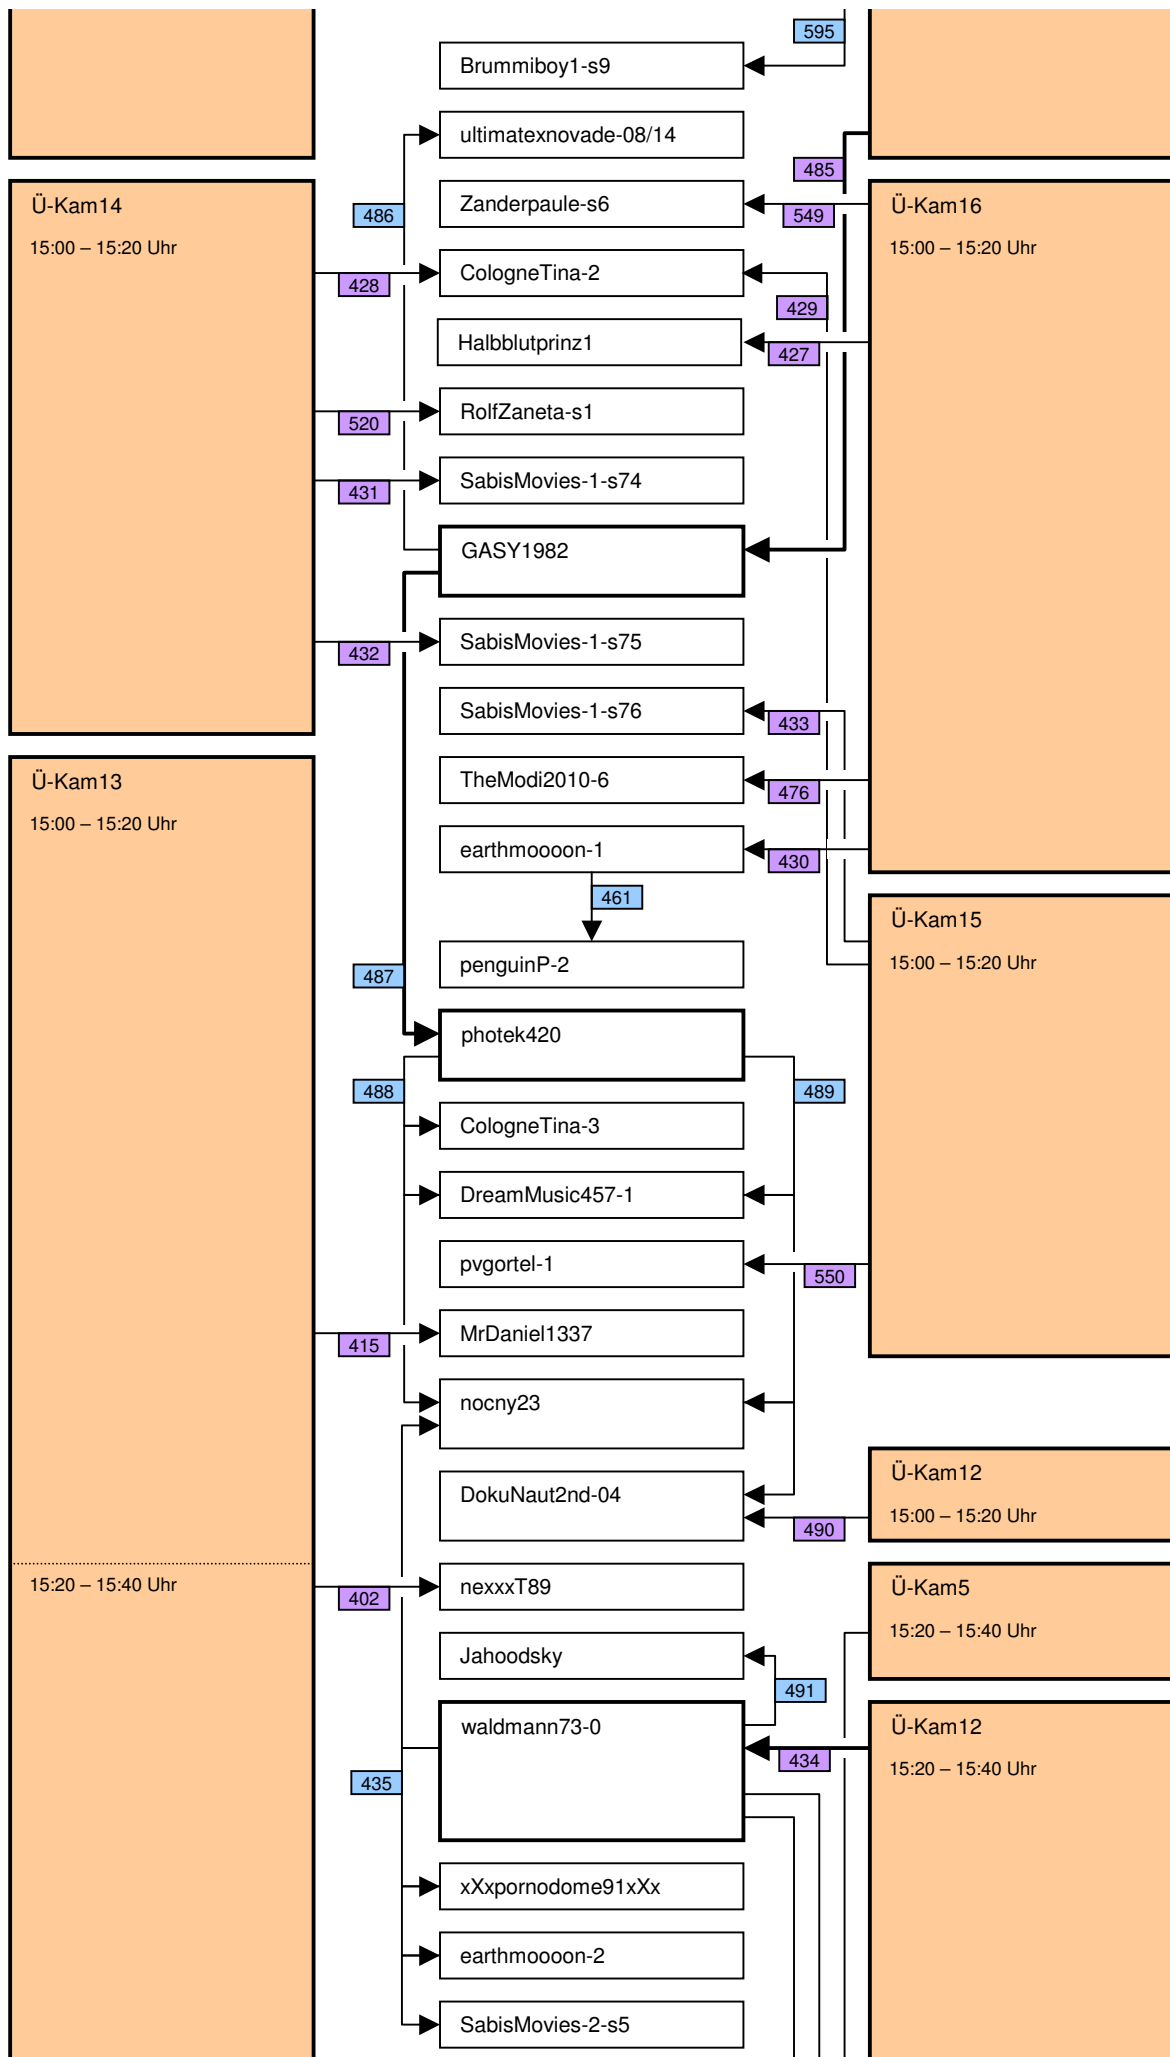

# Verknüpfung der Videos im Zeitstrahl vom loveparade2010doku.wordpress.com

Stand vom 18.02.2012

Diese Übersicht zeigt, mit welchen Synchronisationspunkten (Syncs) die Videos im Zeitstrahl auf <http://loveparade2010doku.wordpress.com/2010/07/31/loveparade-ungluck-videos-verknupfen-zeitstrahl> miteinander verknüpft sind. Die Anordnung entspricht in etwa der zeitlichen Reihenfolge, Vorrang hatte jedoch die möglichst übersichtliche Darstellung der Abhängigkeiten untereinander.

## Legende

Thaido	Uservideo
Ü-Kam16	Überwachungsvideo
The1art1of1hell-3	Uservideo im Verlauf der Hauptachse
The1art1of1hell-3	Uservideo im Verlauf einer alternativen Hauptachse
PITGoesUtube	andere wichtige Uservideos mit vielen oder bedeutenden Abhängigkeiten
GEDC-0714	Uservideos mit eigener Zeitkonsistenz
Hitower78-1	
berndsta-s1	
kdher-445	Foto
	Verknüpfung (Sync) zwischen Videos
	Verknüpfung (Sync) zwischen Videos auf der Hauptachse und anderen wichtigen Videos
	unsichere Verknüpfung
	Synchronisationspunkt von Uservideos mit den Überwachungskameras
	Synchronisationspunkt zwischen Uservideos untereinander
	Synchronisationspunkt aufgrund nachgewiesener Zeitkonsistenz der Videos eines Users
	Synchronisationspunkt aufgrund angenommener Zeitkonsistenz der Videos eines Users
	Synchronisationspunkt aufgrund sonstiger Userangaben
	Synchronisationspunkt aufgrund der EXIF-Zeit von Fotos