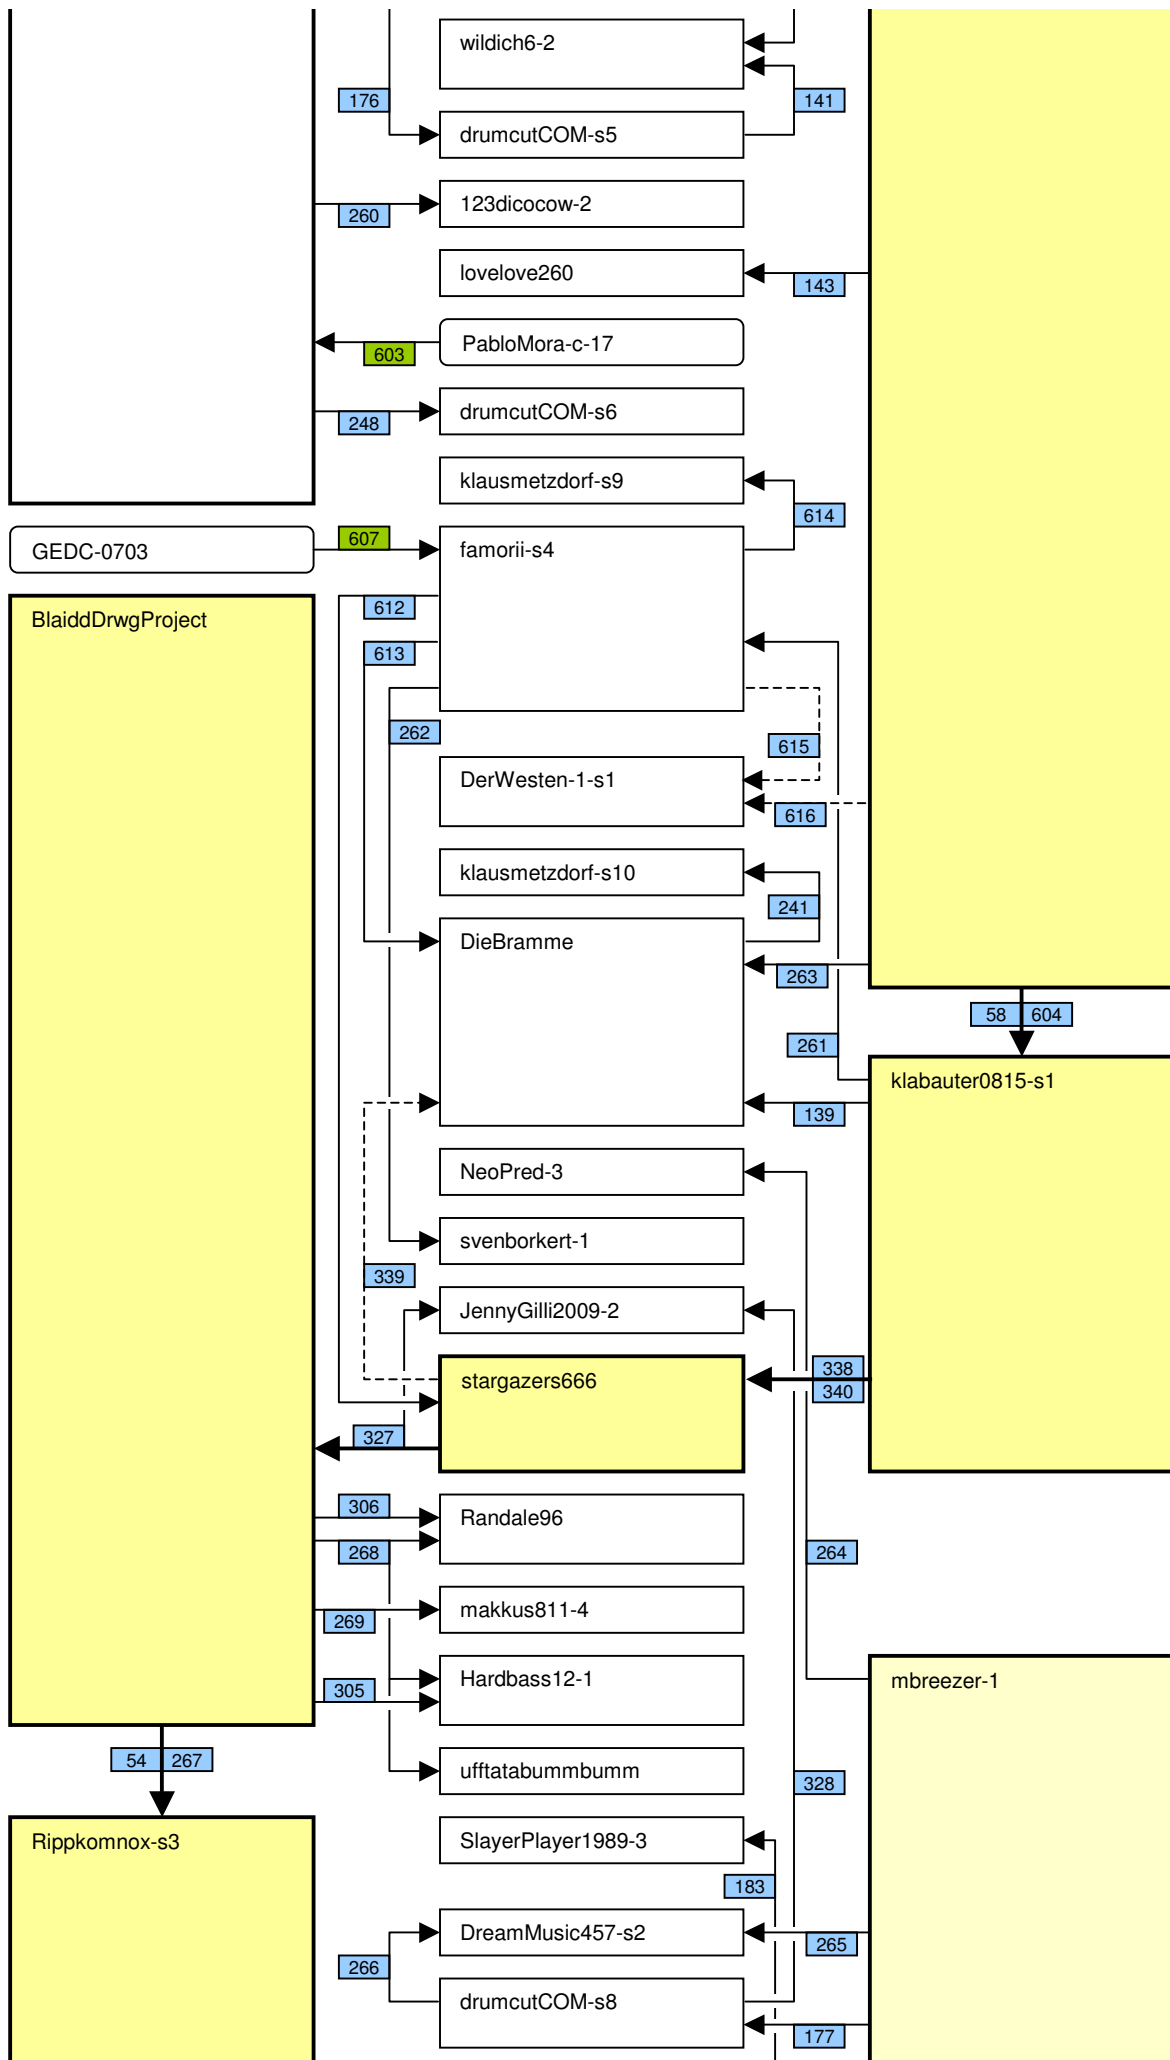

# Verknüpfung der Videos im Zeitstrahl vom loveparade2010doku.wordpress.com

Stand vom 18.02.2012

Diese Übersicht zeigt, mit welchen Synchronisationspunkten (Syncs) die Videos im Zeitstrahl auf <http://loveparade2010doku.wordpress.com/2010/07/31/loveparade-ungluck-videos-verknupfen-zeitstrahl> miteinander verknüpft sind. Die Anordnung entspricht in etwa der zeitlichen Reihenfolge, Vorrang hatte jedoch die möglichst übersichtliche Darstellung der Abhängigkeiten untereinander.

## Legende

Thaido	Uservideo
Ü-Kam16	Überwachungsvideo
The1art1of1hell-3	Uservideo im Verlauf der Hauptachse
The1art1of1hell-3	Uservideo im Verlauf einer alternativen Hauptachse
PITGoesUtube	andere wichtige Uservideos mit vielen oder bedeutenden Abhängigkeiten
GEDC-0714	Uservideos mit eigener Zeitkonsistenz
Hitower78-1	
berndsta-s1	
kdher-445	Foto
	Verknüpfung (Sync) zwischen Videos
	Verknüpfung (Sync) zwischen Videos auf der Hauptachse und anderen wichtigen Videos
	unsichere Verknüpfung
	Synchronisationspunkt von Uservideos mit den Überwachungskameras
	Synchronisationspunkt zwischen Uservideos untereinander
	Synchronisationspunkt aufgrund nachgewiesener Zeitkonsistenz der Videos eines Users
	Synchronisationspunkt aufgrund angenommener Zeitkonsistenz der Videos eines Users
	Synchronisationspunkt aufgrund sonstiger Userangaben
	Synchronisationspunkt aufgrund der EXIF-Zeit von Fotos