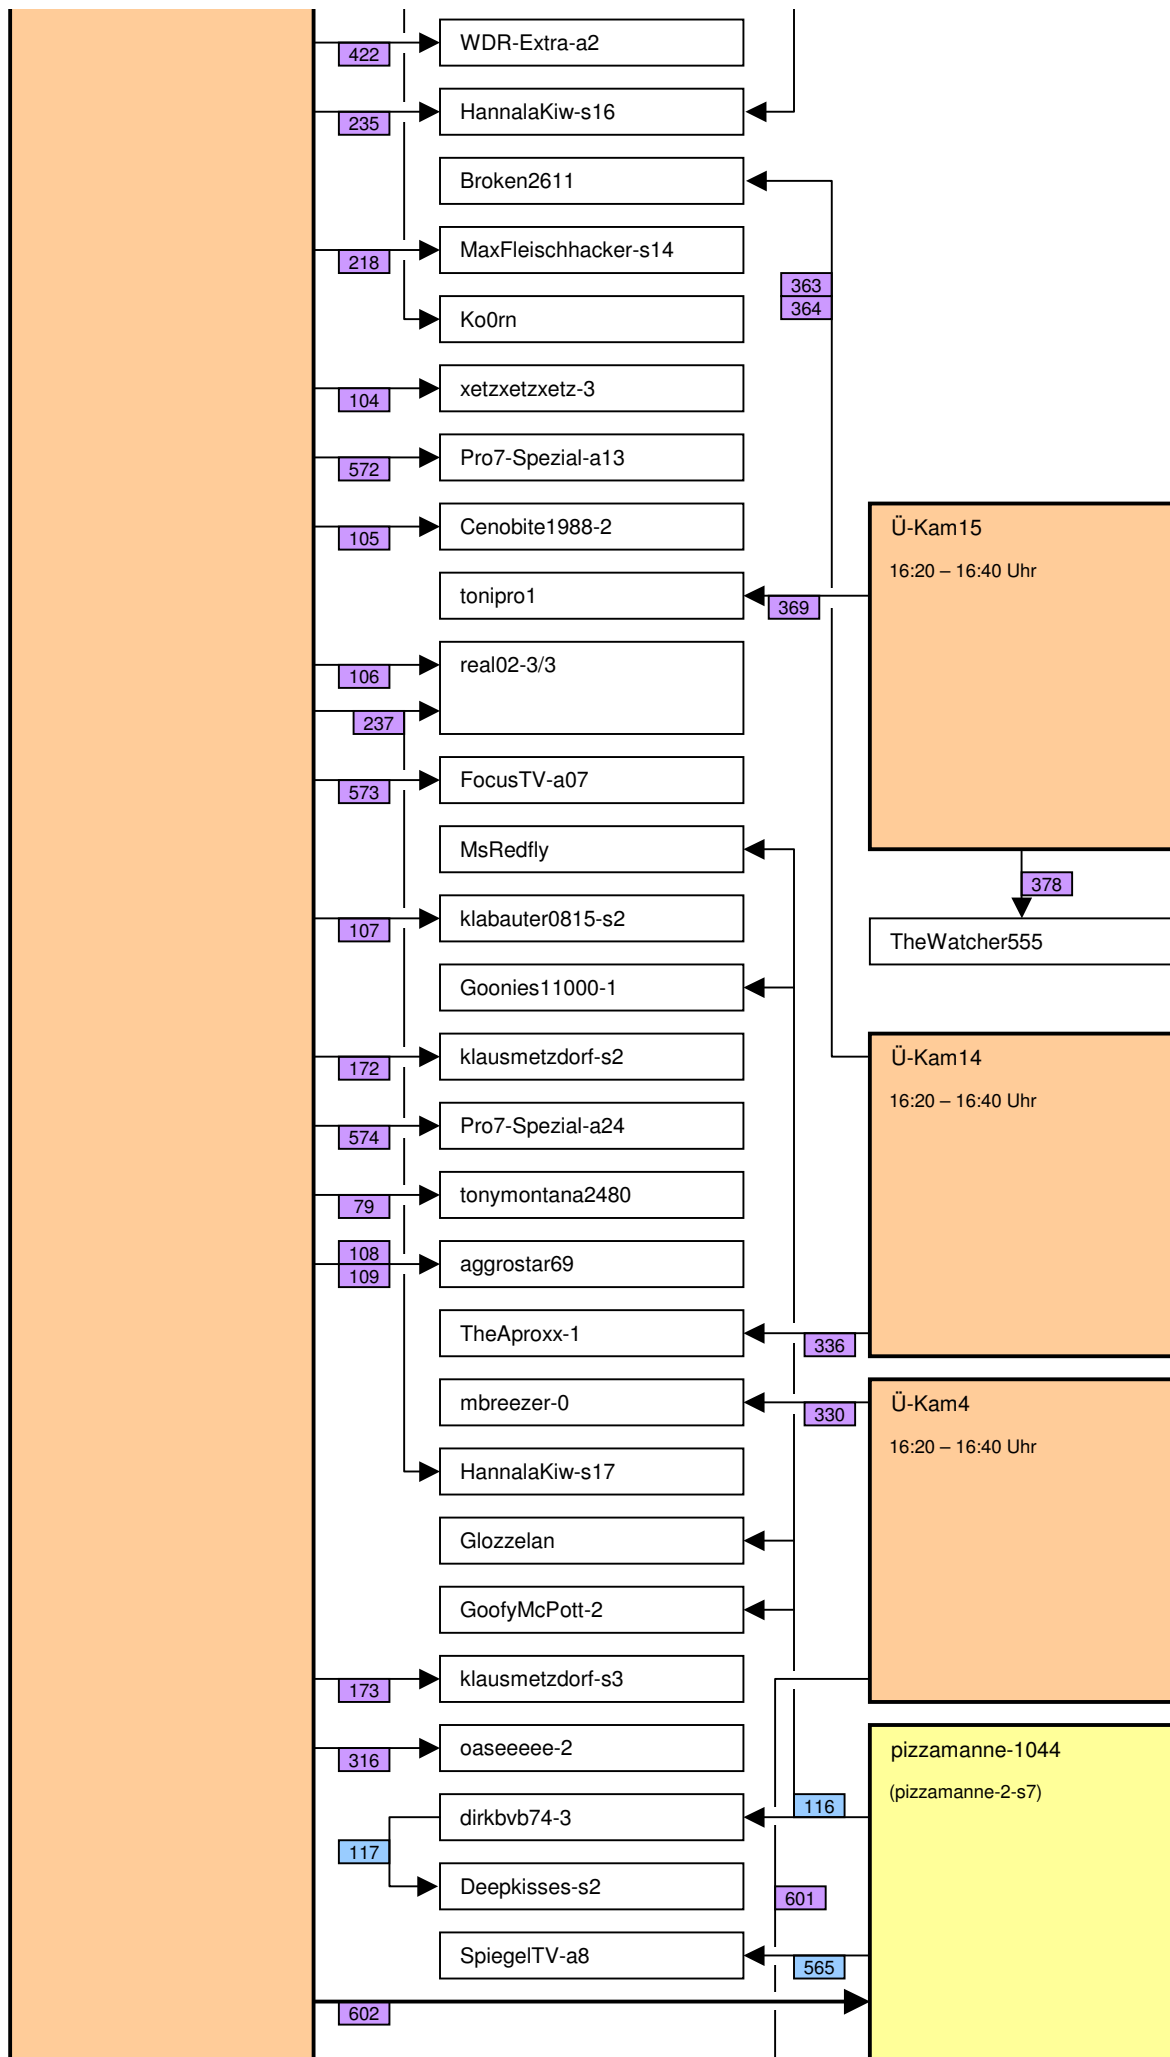

# Verknüpfung der Videos im Zeitstrahl vom loveparade2010doku.wordpress.com

Stand vom 18.02.2012

Diese Übersicht zeigt, mit welchen Synchronisationspunkten (Syncs) die Videos im Zeitstrahl auf <http://loveparade2010doku.wordpress.com/2010/07/31/loveparade-ungluck-videos-verknupfen-zeitstrahl> miteinander verknüpft sind. Die Anordnung entspricht in etwa der zeitlichen Reihenfolge, Vorrang hatte jedoch die möglichst übersichtliche Darstellung der Abhängigkeiten untereinander.

## Legende

Thaido	Uservideo
Ü-Kam16	Überwachungsvideo
The1art1of1hell-3	Uservideo im Verlauf der Hauptachse
The1art1of1hell-3	Uservideo im Verlauf einer alternativen Hauptachse
PITGoesUtube	andere wichtige Uservideos mit vielen oder bedeutenden Abhängigkeiten
GEDC-0714	Uservideos mit eigener Zeitkonsistenz
Hitower78-1	
berndsta-s1	
kdher-445	Foto
	Verknüpfung (Sync) zwischen Videos
	Verknüpfung (Sync) zwischen Videos auf der Hauptachse und anderen wichtigen Videos
	unsichere Verknüpfung
	Synchronisationspunkt von Uservideos mit den Überwachungskameras
	Synchronisationspunkt zwischen Uservideos untereinander
	Synchronisationspunkt aufgrund nachgewiesener Zeitkonsistenz der Videos eines Users
	Synchronisationspunkt aufgrund angenommener Zeitkonsistenz der Videos eines Users
	Synchronisationspunkt aufgrund sonstiger Userangaben
	Synchronisationspunkt aufgrund der EXIF-Zeit von Fotos